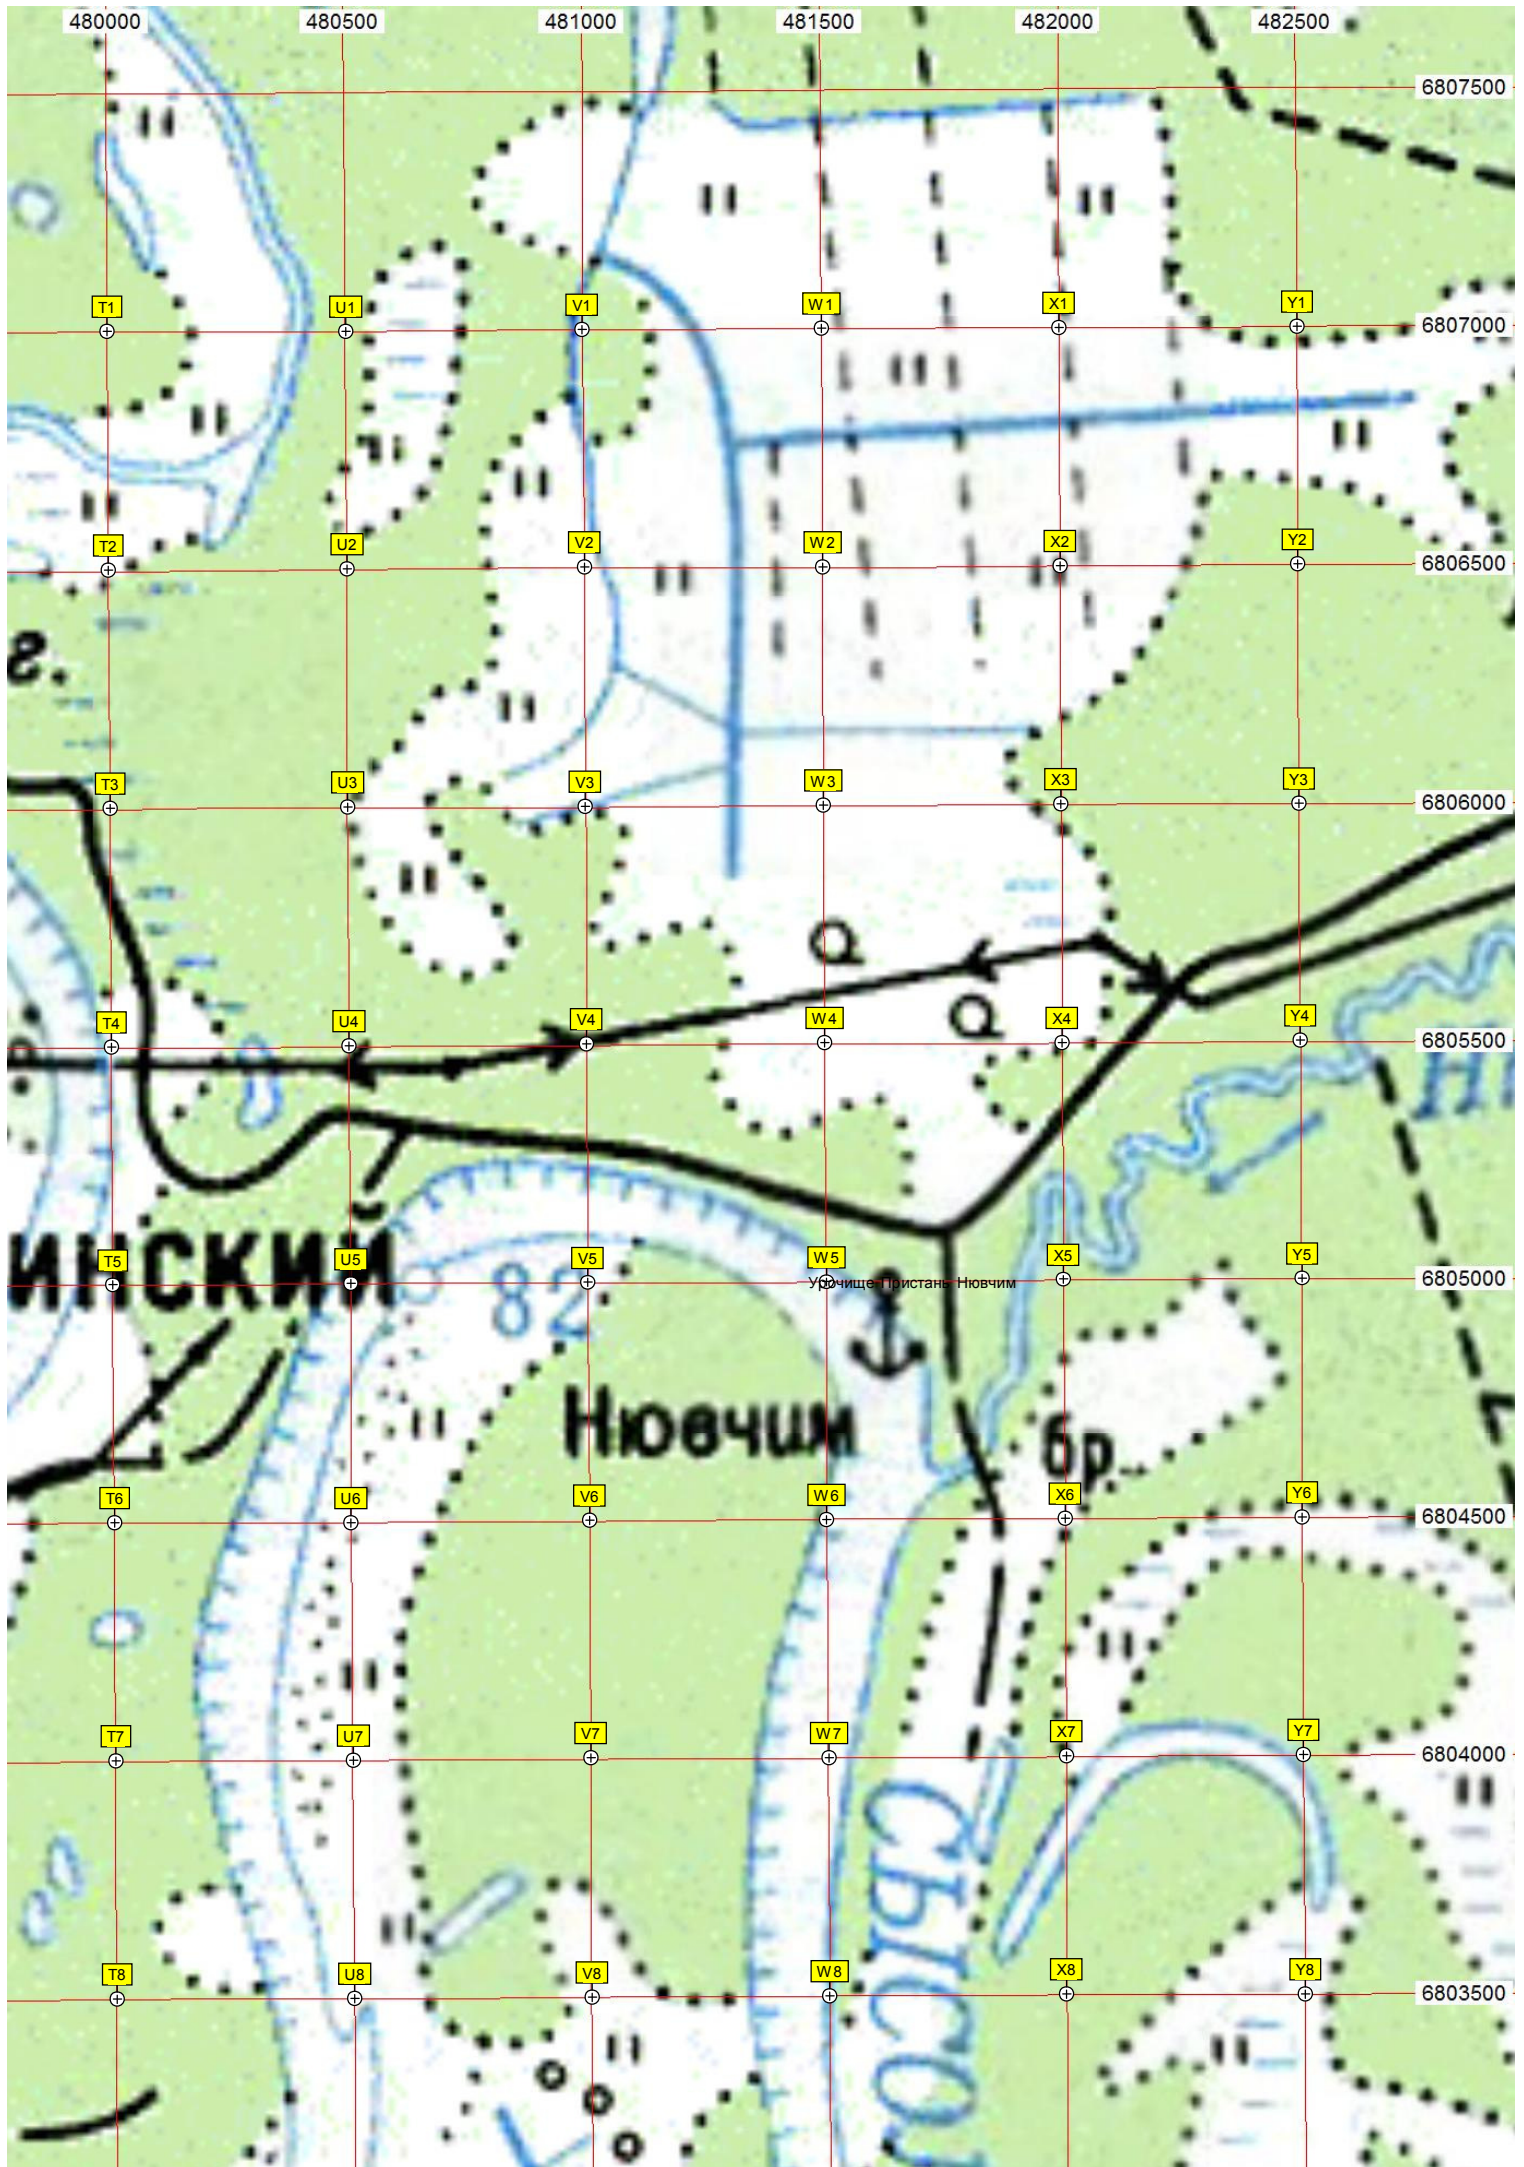

477000 477500 478000 478500 479000 479500

етр автодороги Чебоксары - Сыктывкар (P-176) (40)

Разгорт

Жуэд

Куэ

Д Жуэд, 1

Жуэд

86

километр - автодороги Чебоксары - Сыктывкар (P-176) (42)

тр автодороги Чебоксары - Сыктывкар (P-176) (43)

265

266

265

265

5) (45)