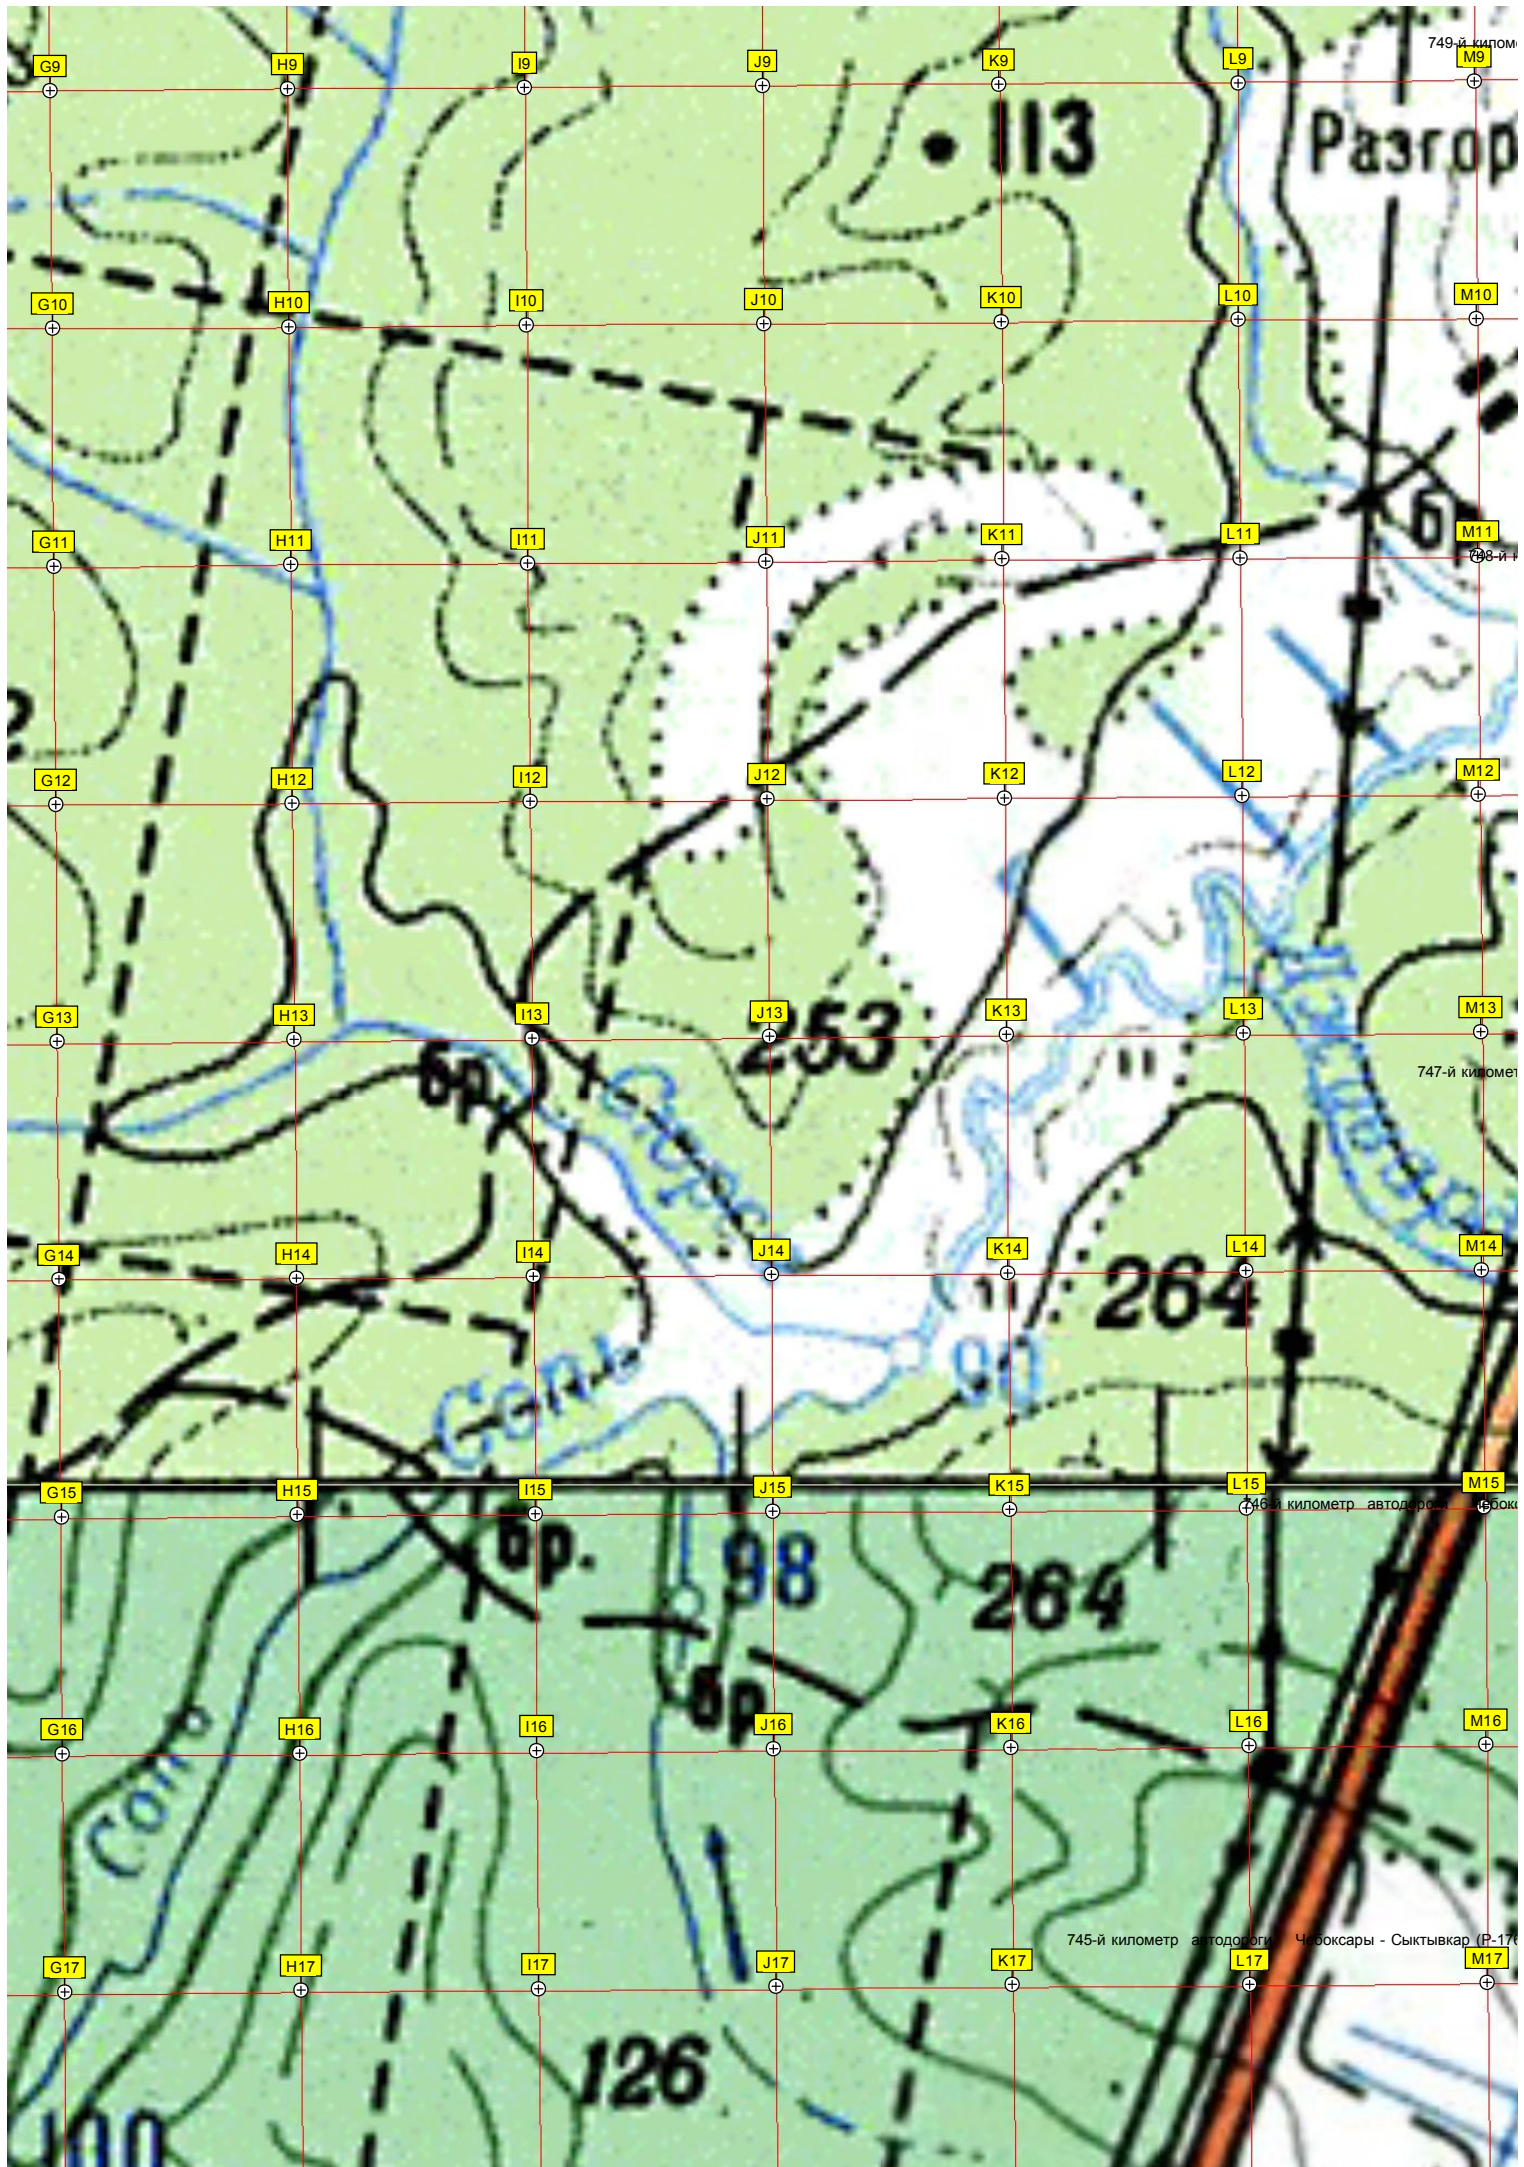

477000 477500 478000 478500 479000 479500

етр автодороги Чебоксары - Сыктывкар (P-176) (40)

Разгорт

Жуэд

Куэ

Д Жуэд, 1

Жуэд

86

километр - автодороги Чебоксары - Сыктывкар (P-176) (42)

тр автодороги Чебоксары - Сыктывкар (P-176) (43)

265

266

265

265

5) (45)