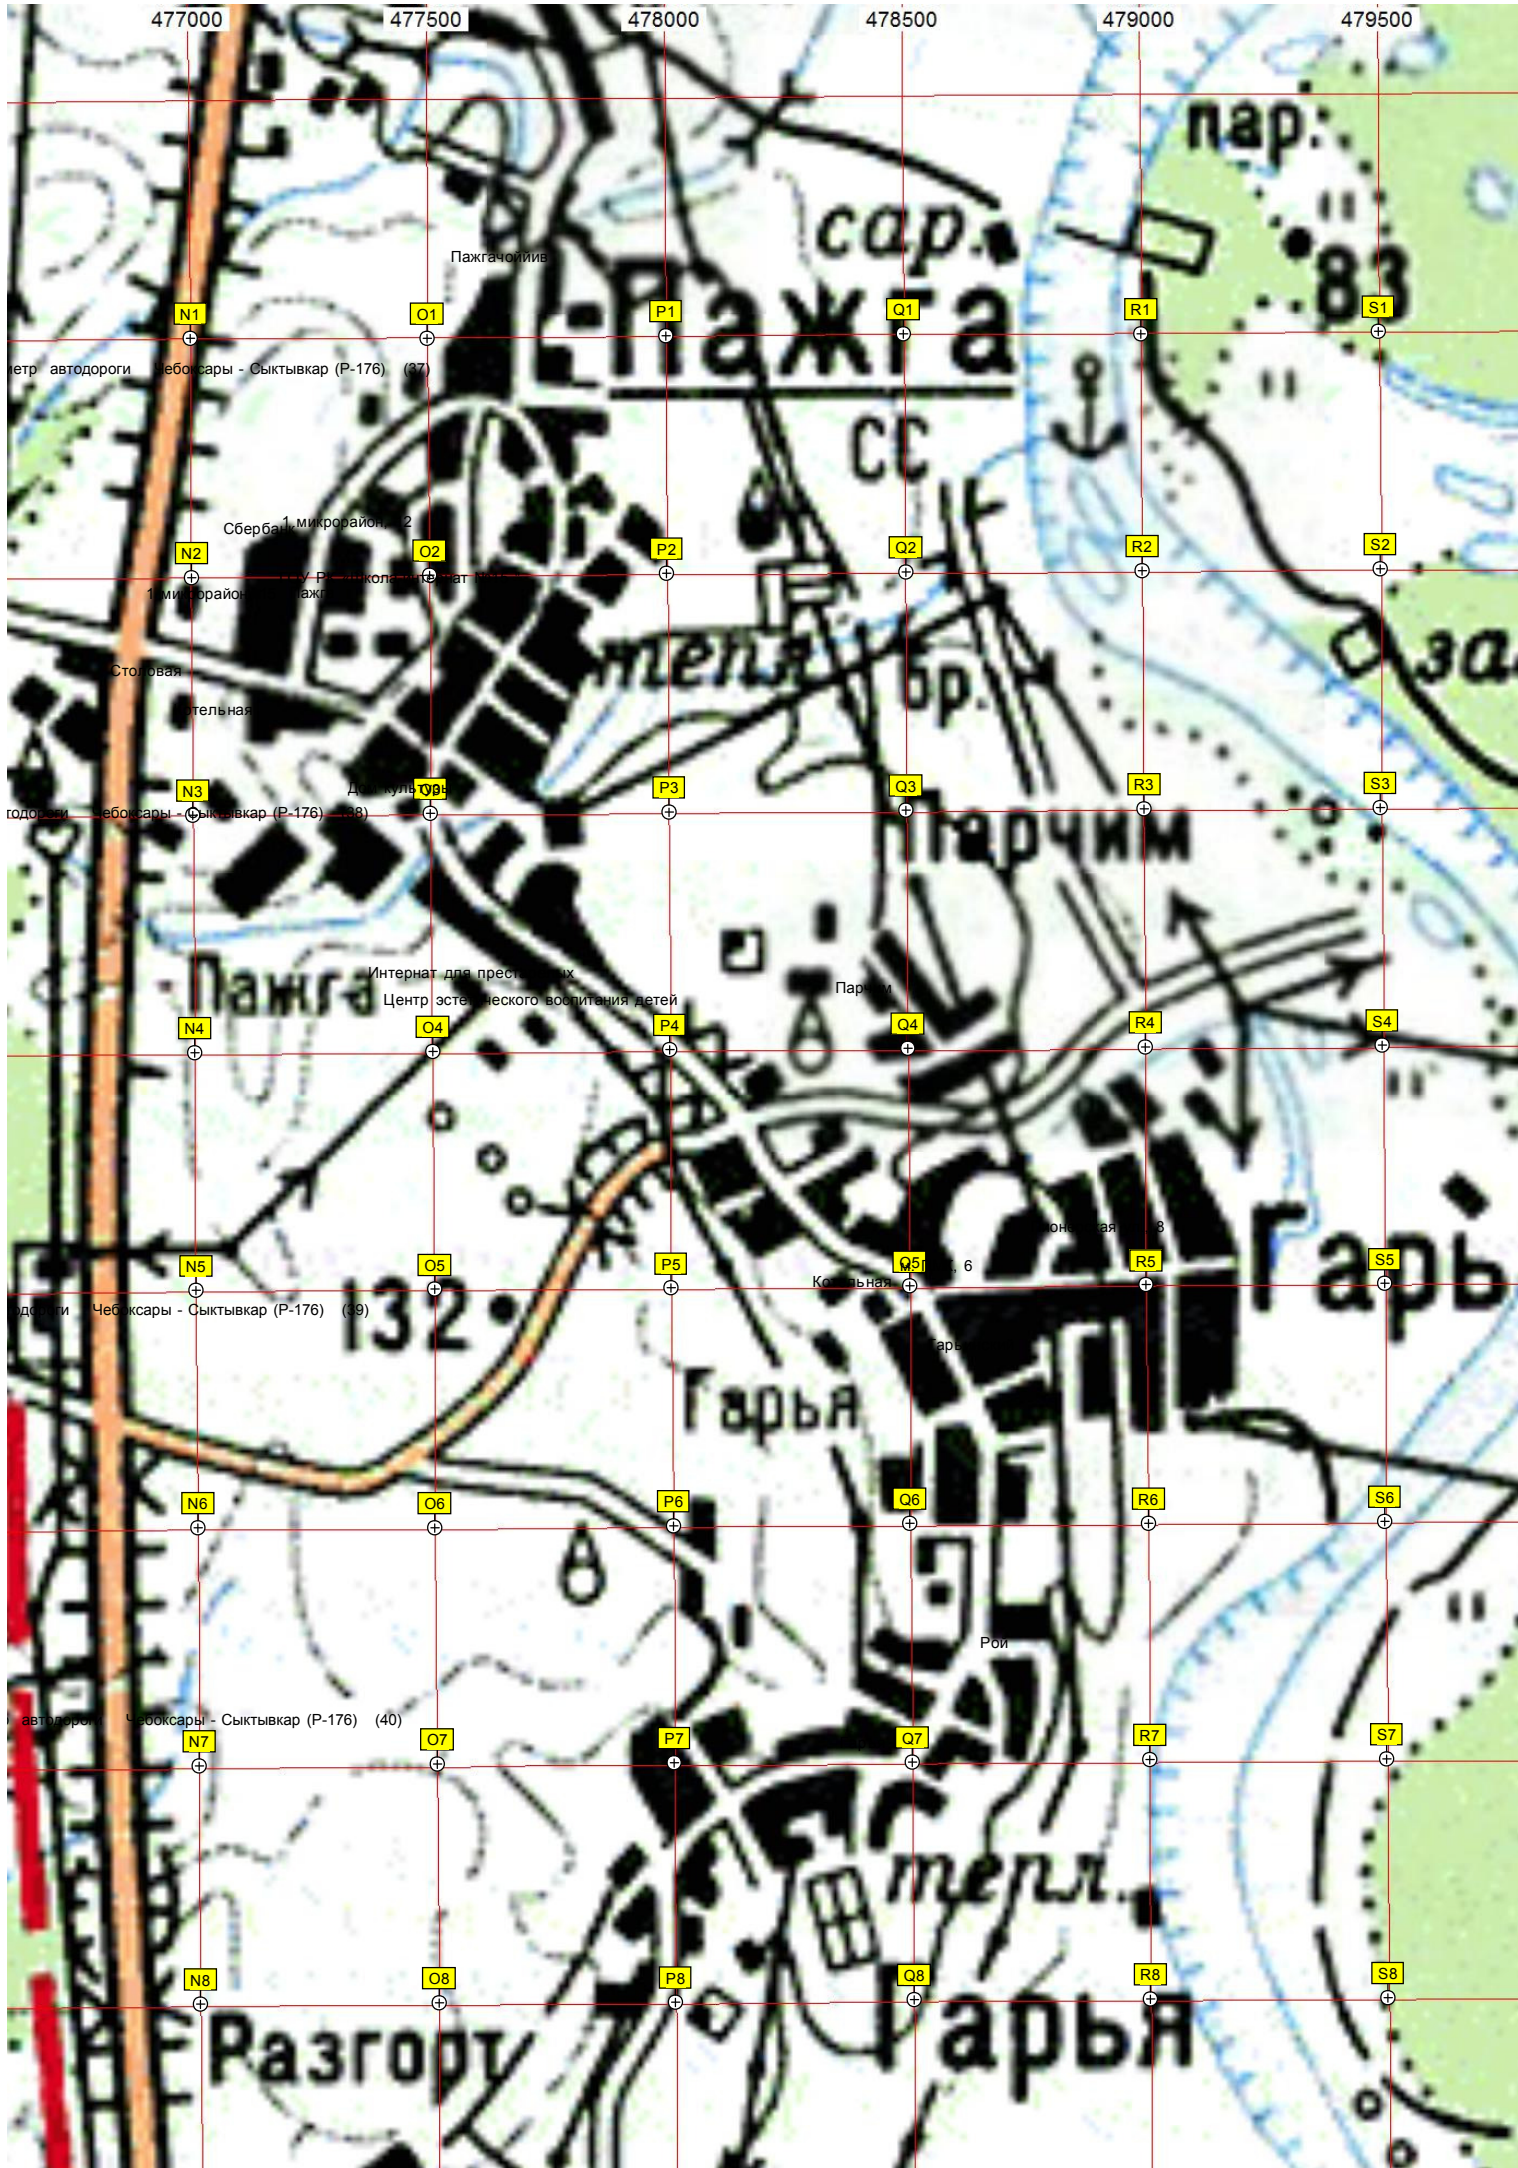

477000 477500 478000 478500 479000 479500

етр автодороги Чебоксары - Сыктывкар (P-176) (40)

Разгорт

Жуэд

Куэ

Д Жуэд, 1

Жуэд

86

километр - автодороги Чебоксары - Сыктывкар (P-176) (42)

тр автодороги Чебоксары - Сыктывкар (P-176) (43)

265

266

265

265

5) (45)