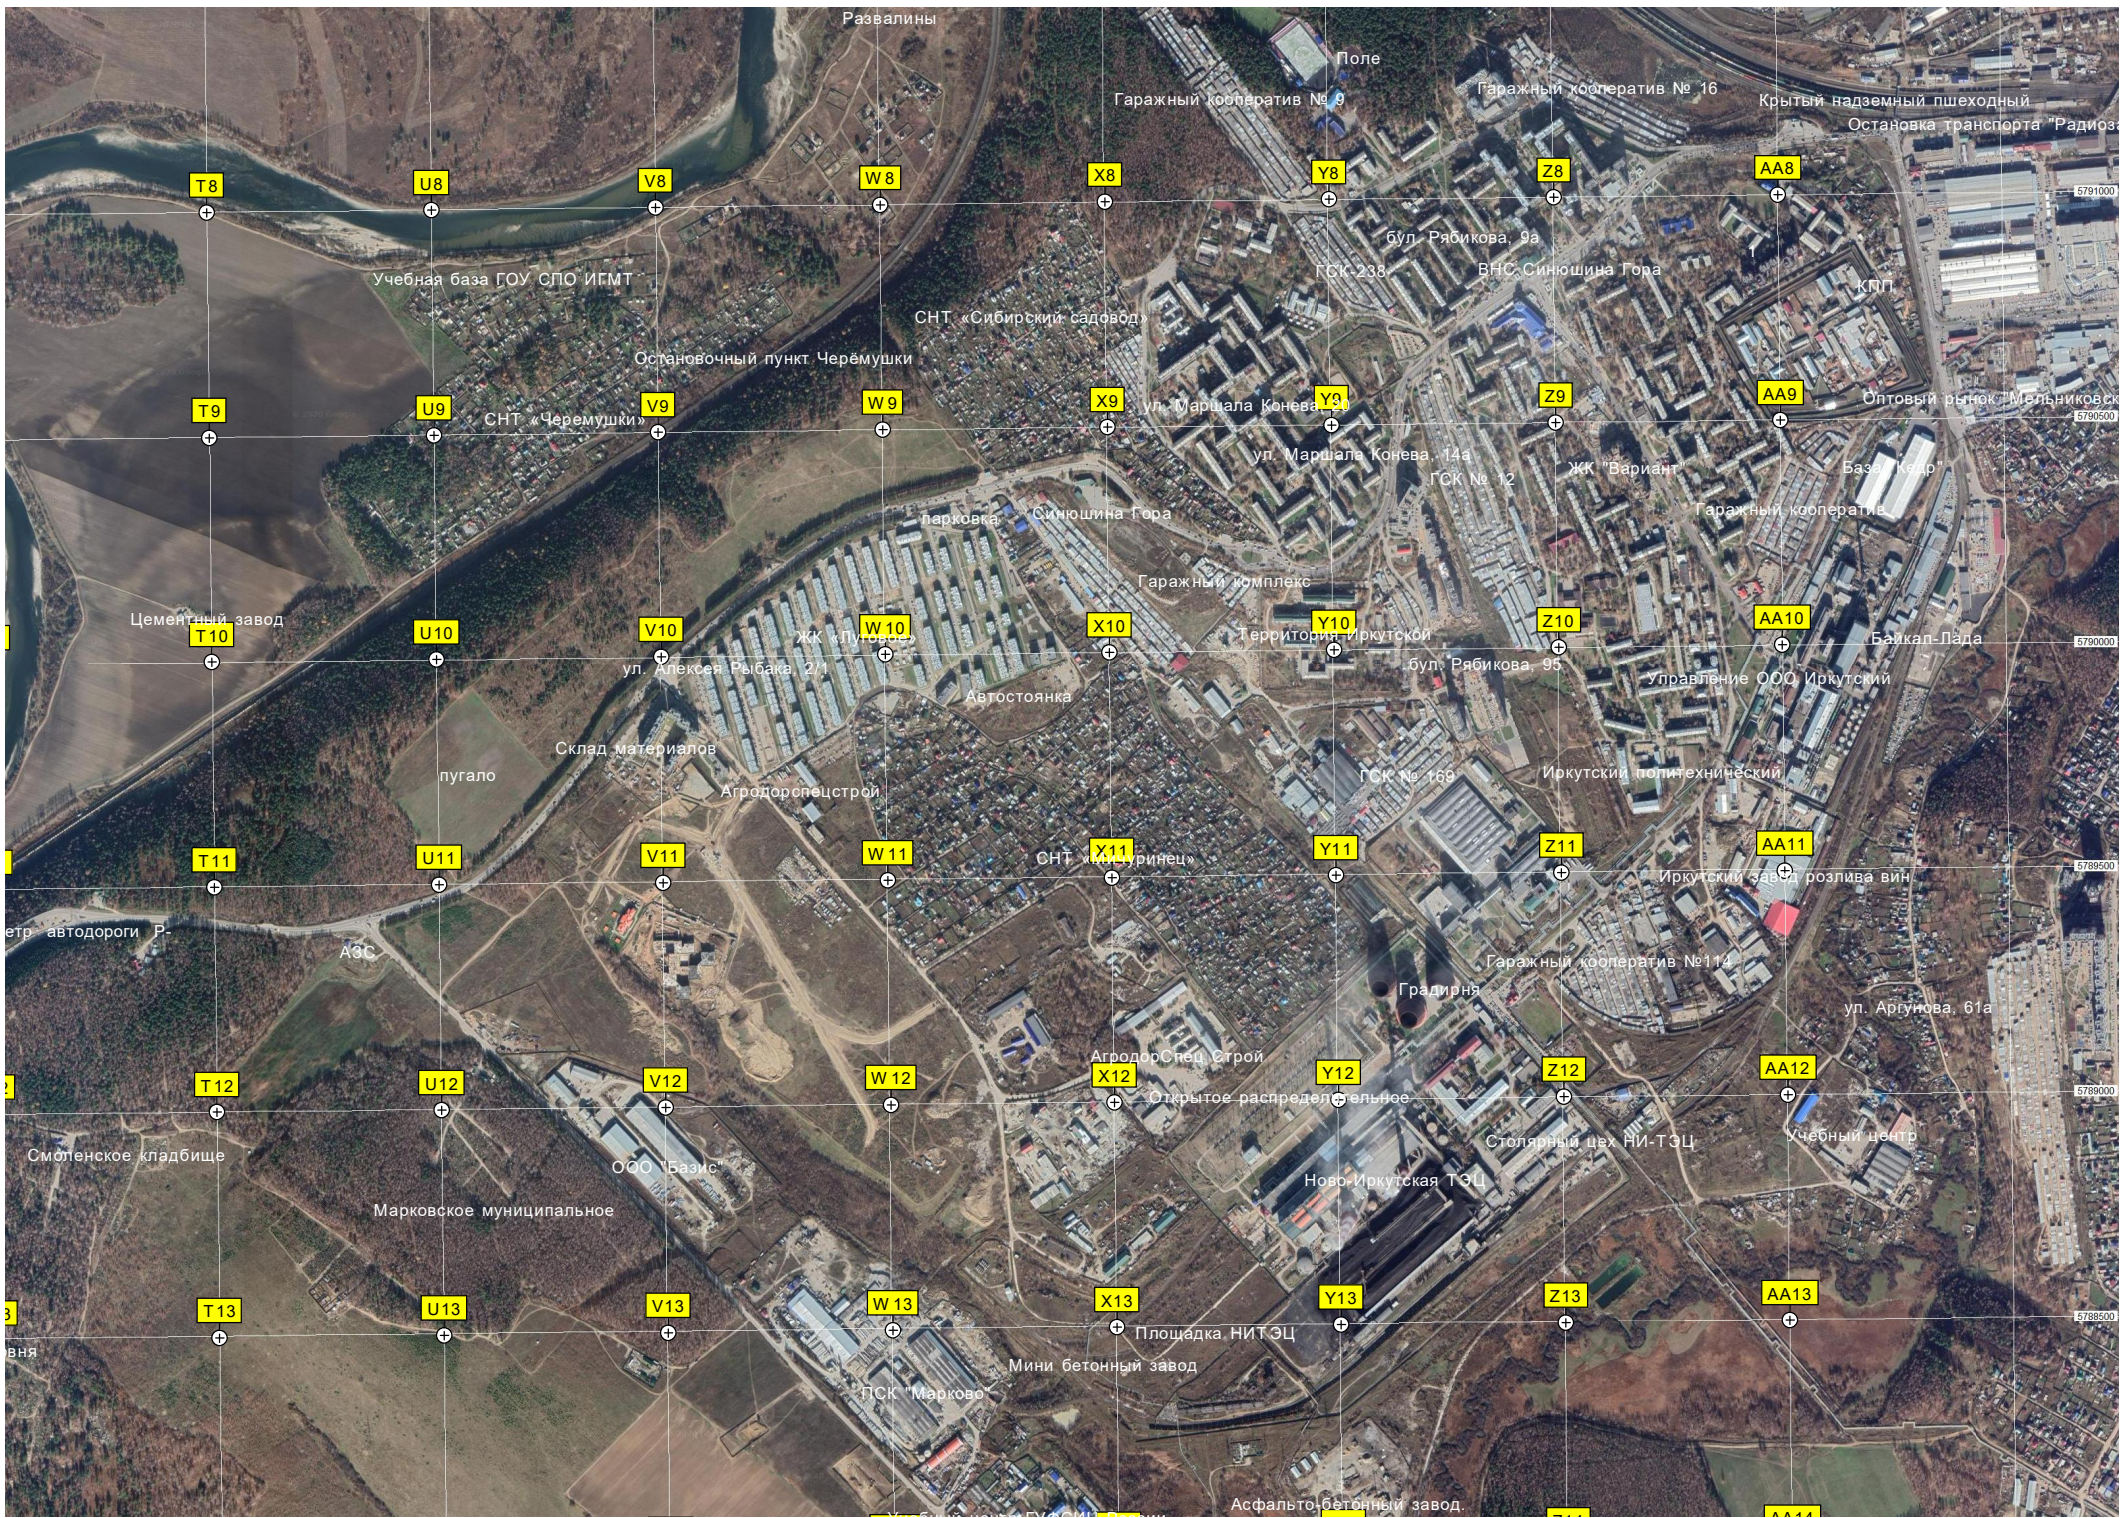

ДНТ «Ручеек-2»

СНТ «Юность»

ООО "Байкальский тракт" с. Часов

Обводненный карьер

АЗС "Байкальская региональная компания"

СНТ «Автомобилист»

СНТ «Нива-1»

Развалины