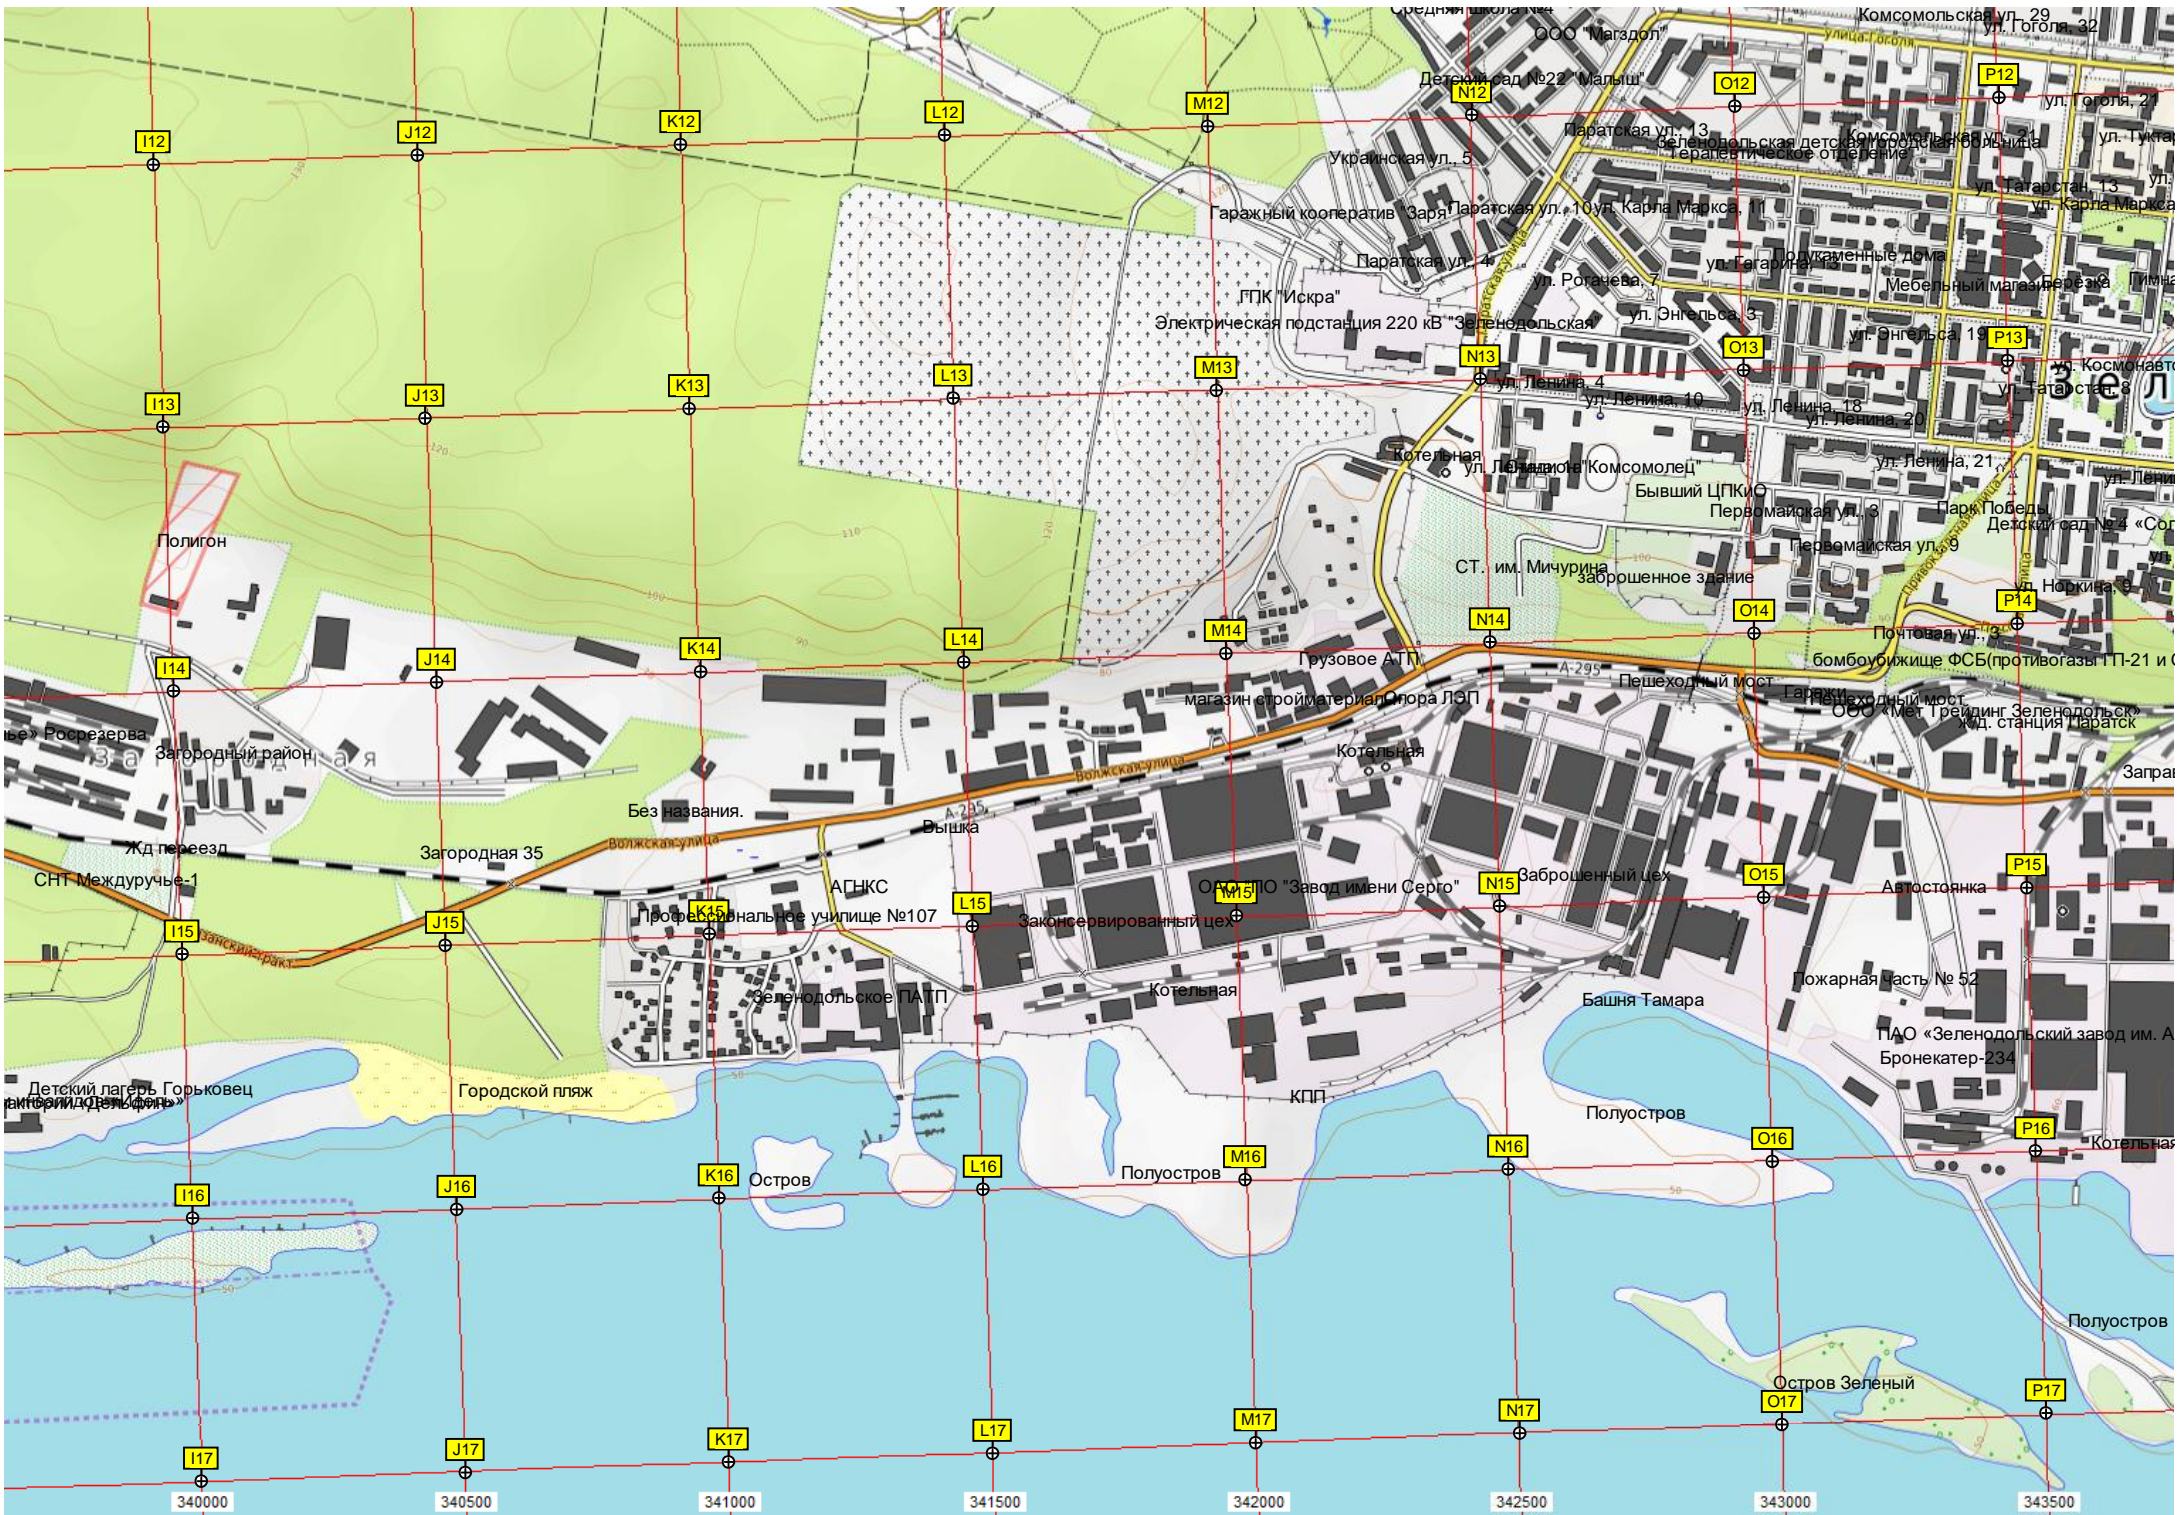

C17

D17

E17

F17

G17

H17

ЗЕЛЕНОДОЛЬСК

ОЗК в наилучшем качестве (маркировка швабы шашки) заброшено не охраняется