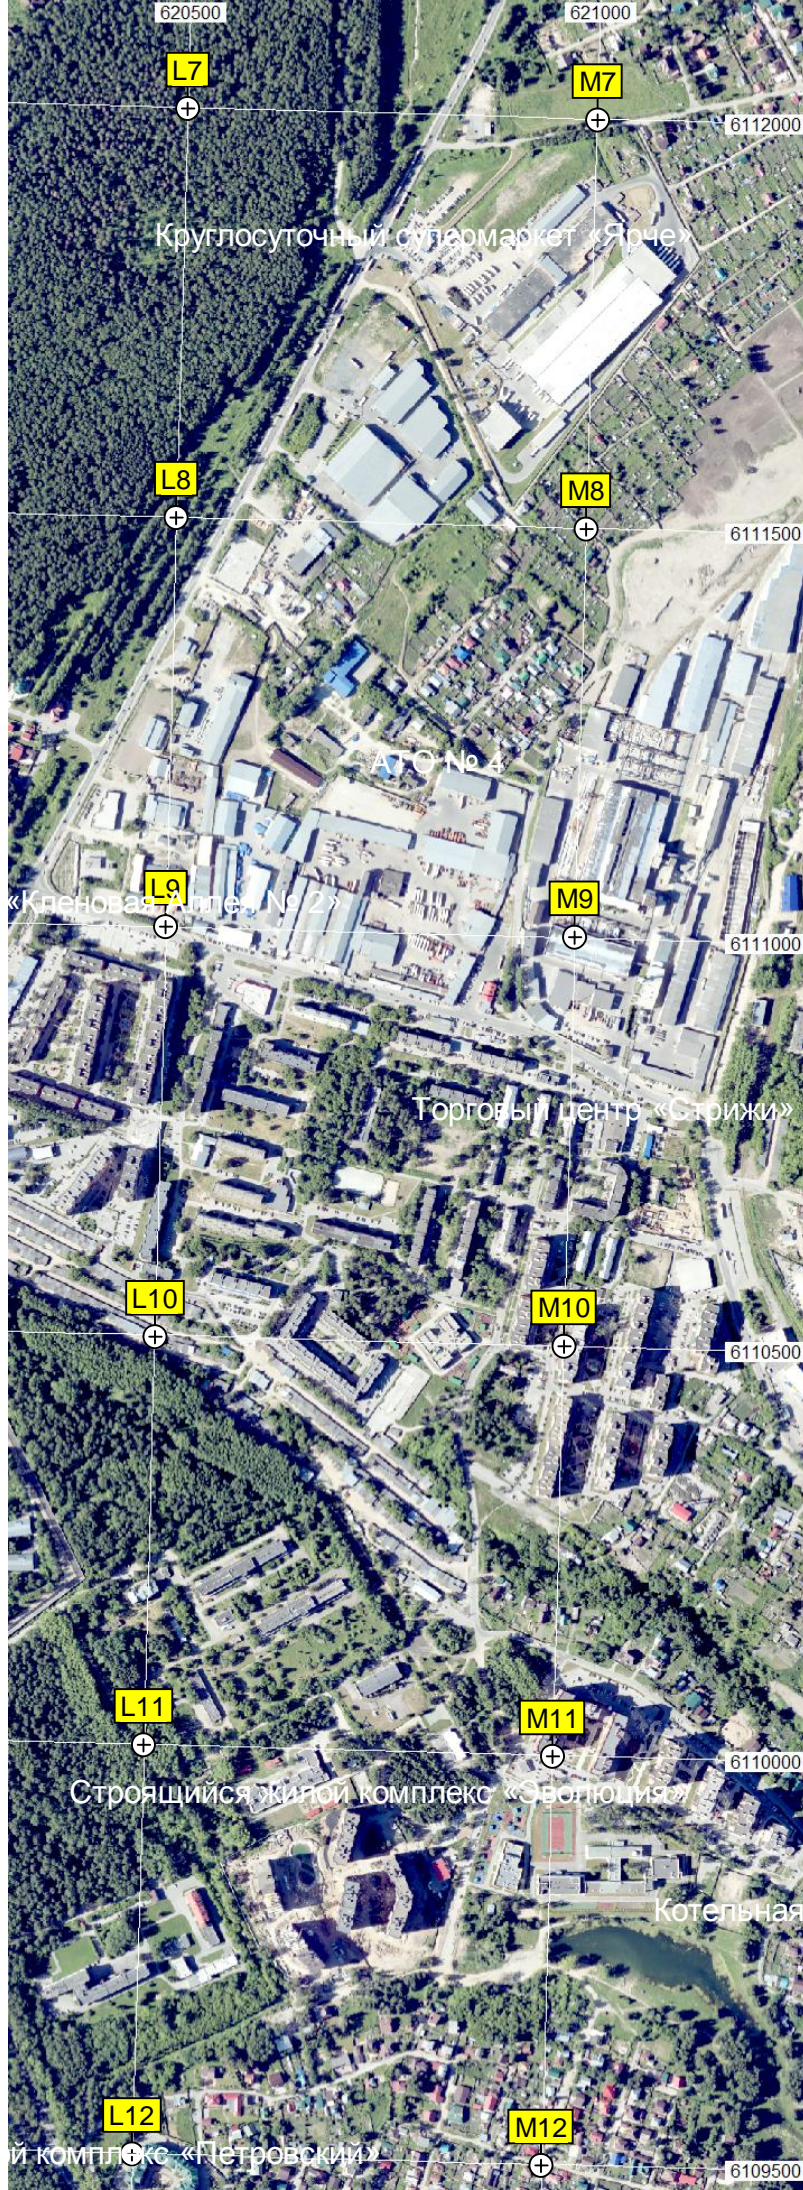

J12

K12

619000

619500

620000

ЖИЛОЙ КОМПЛЕКС

Коттеджный поселок «Серебряный лес»

Жило