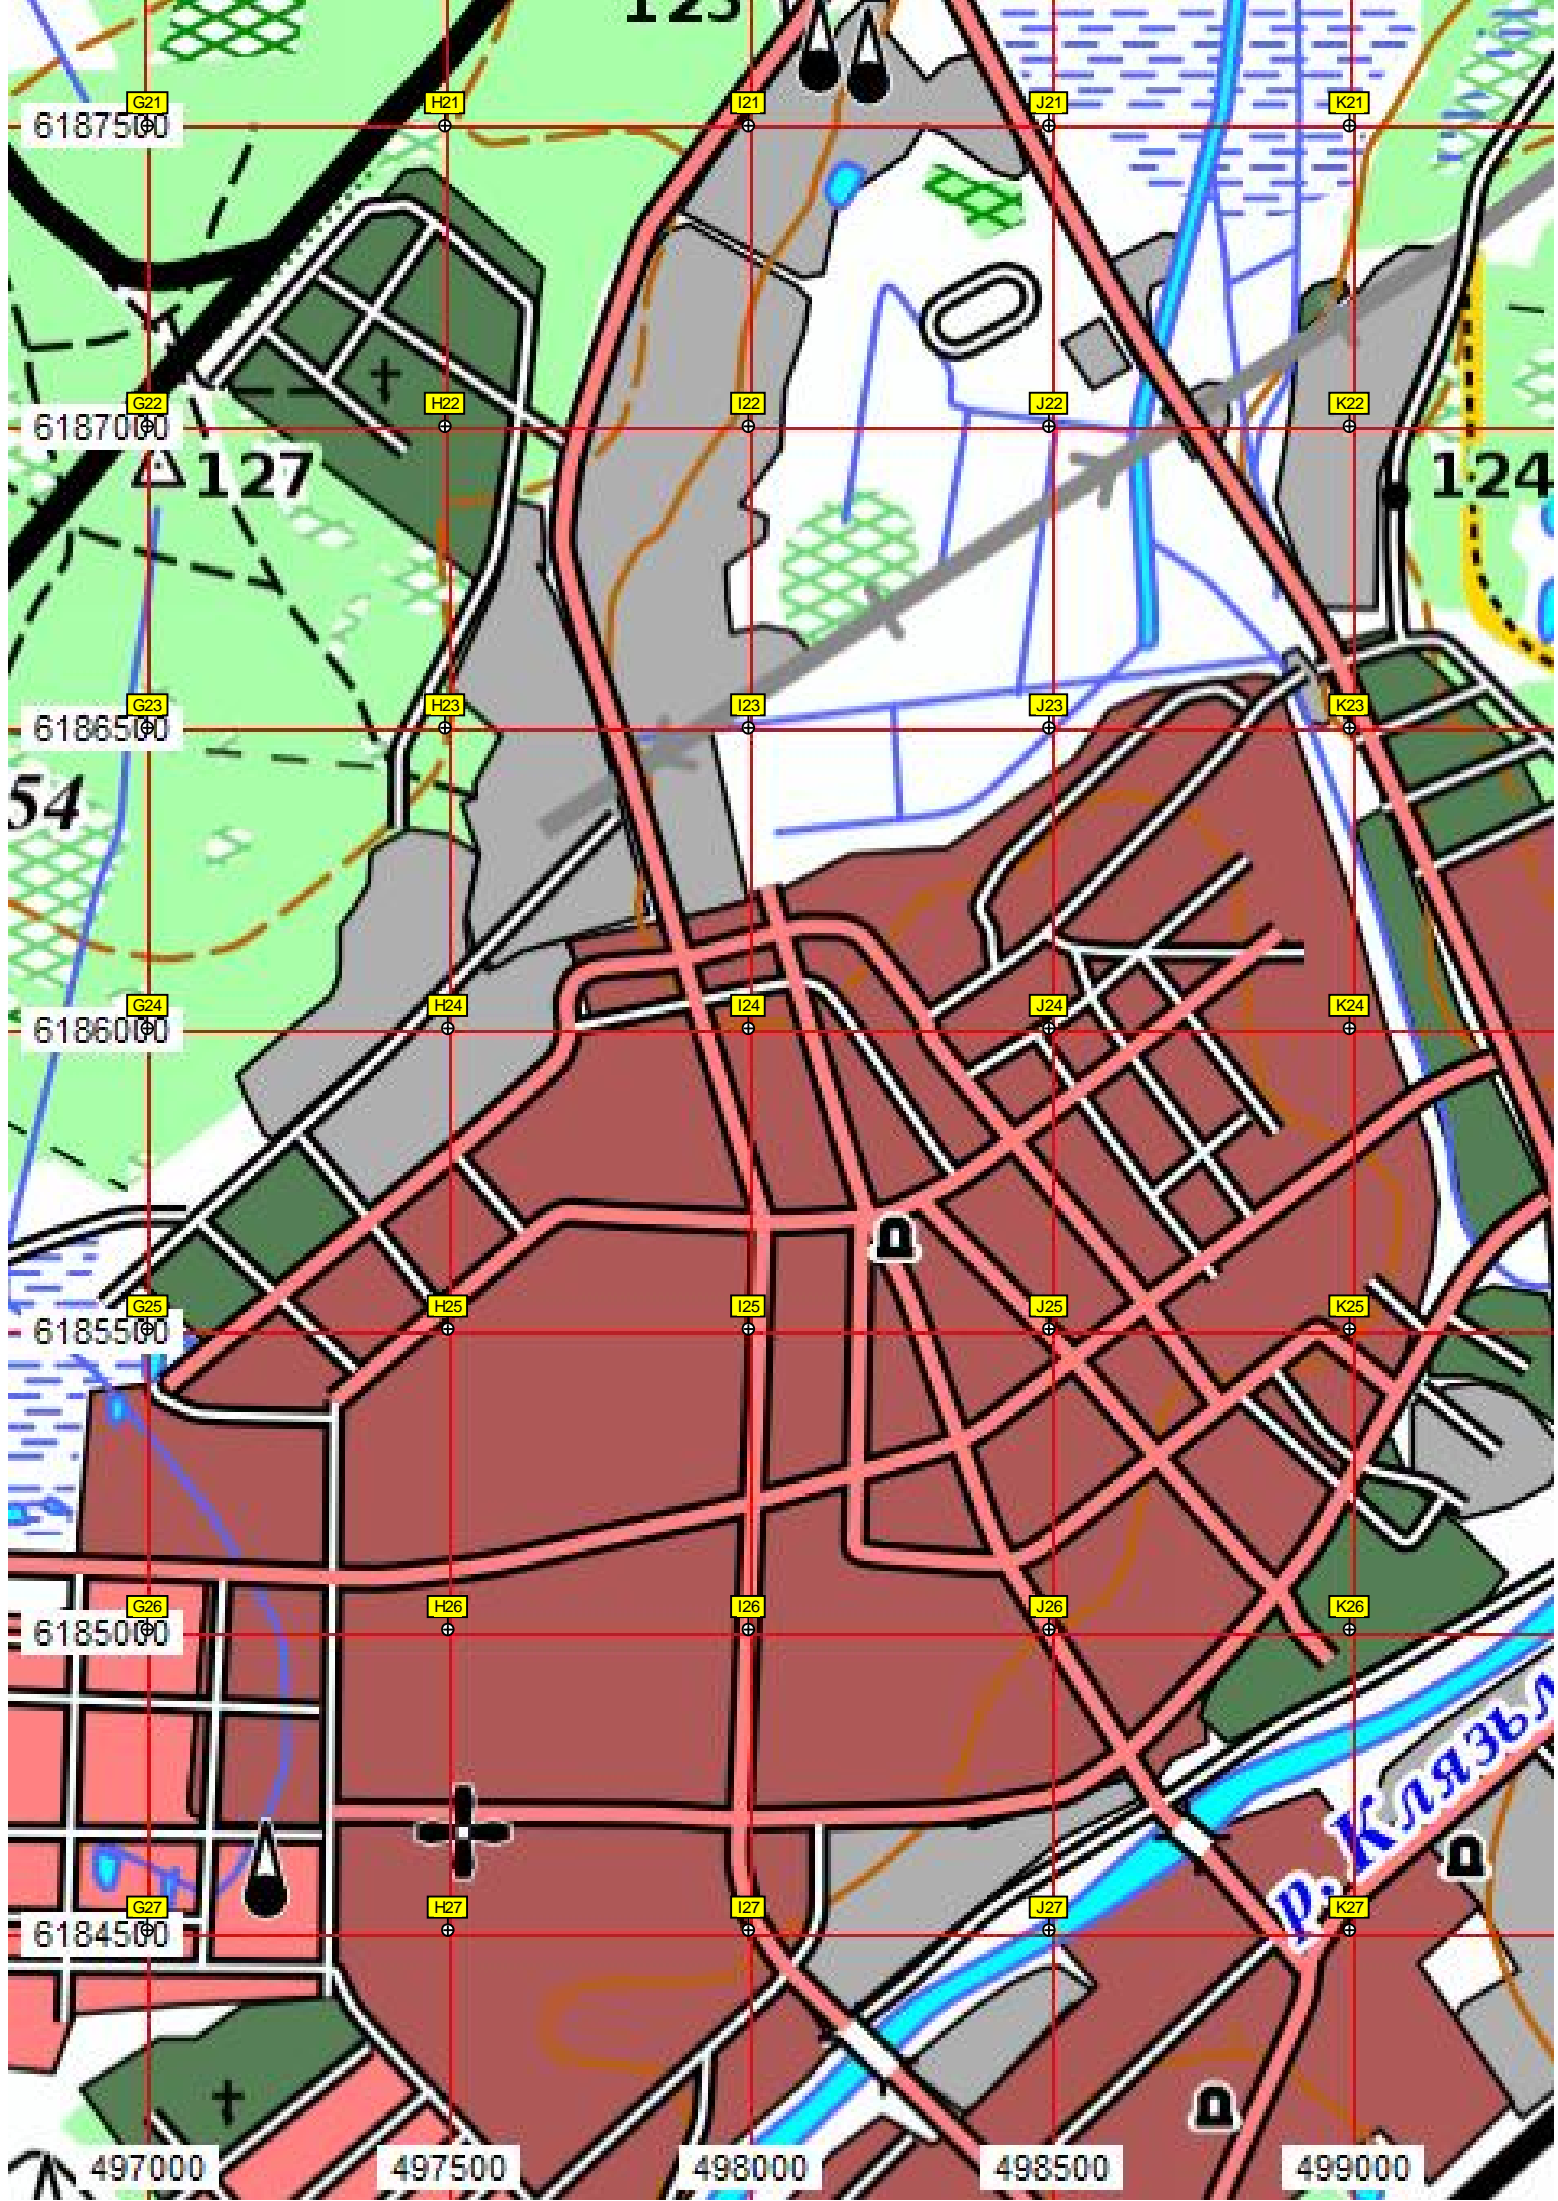

Малая Дубна

103

пл. 178км

ур. Зиминские Торф

лесн.

126

22

23

Воинова Гора

чино
сар.

37

38

43

6191000

6190500

6190000

6189500

6189000

6188500

6188000

A

124

Крымое

501500