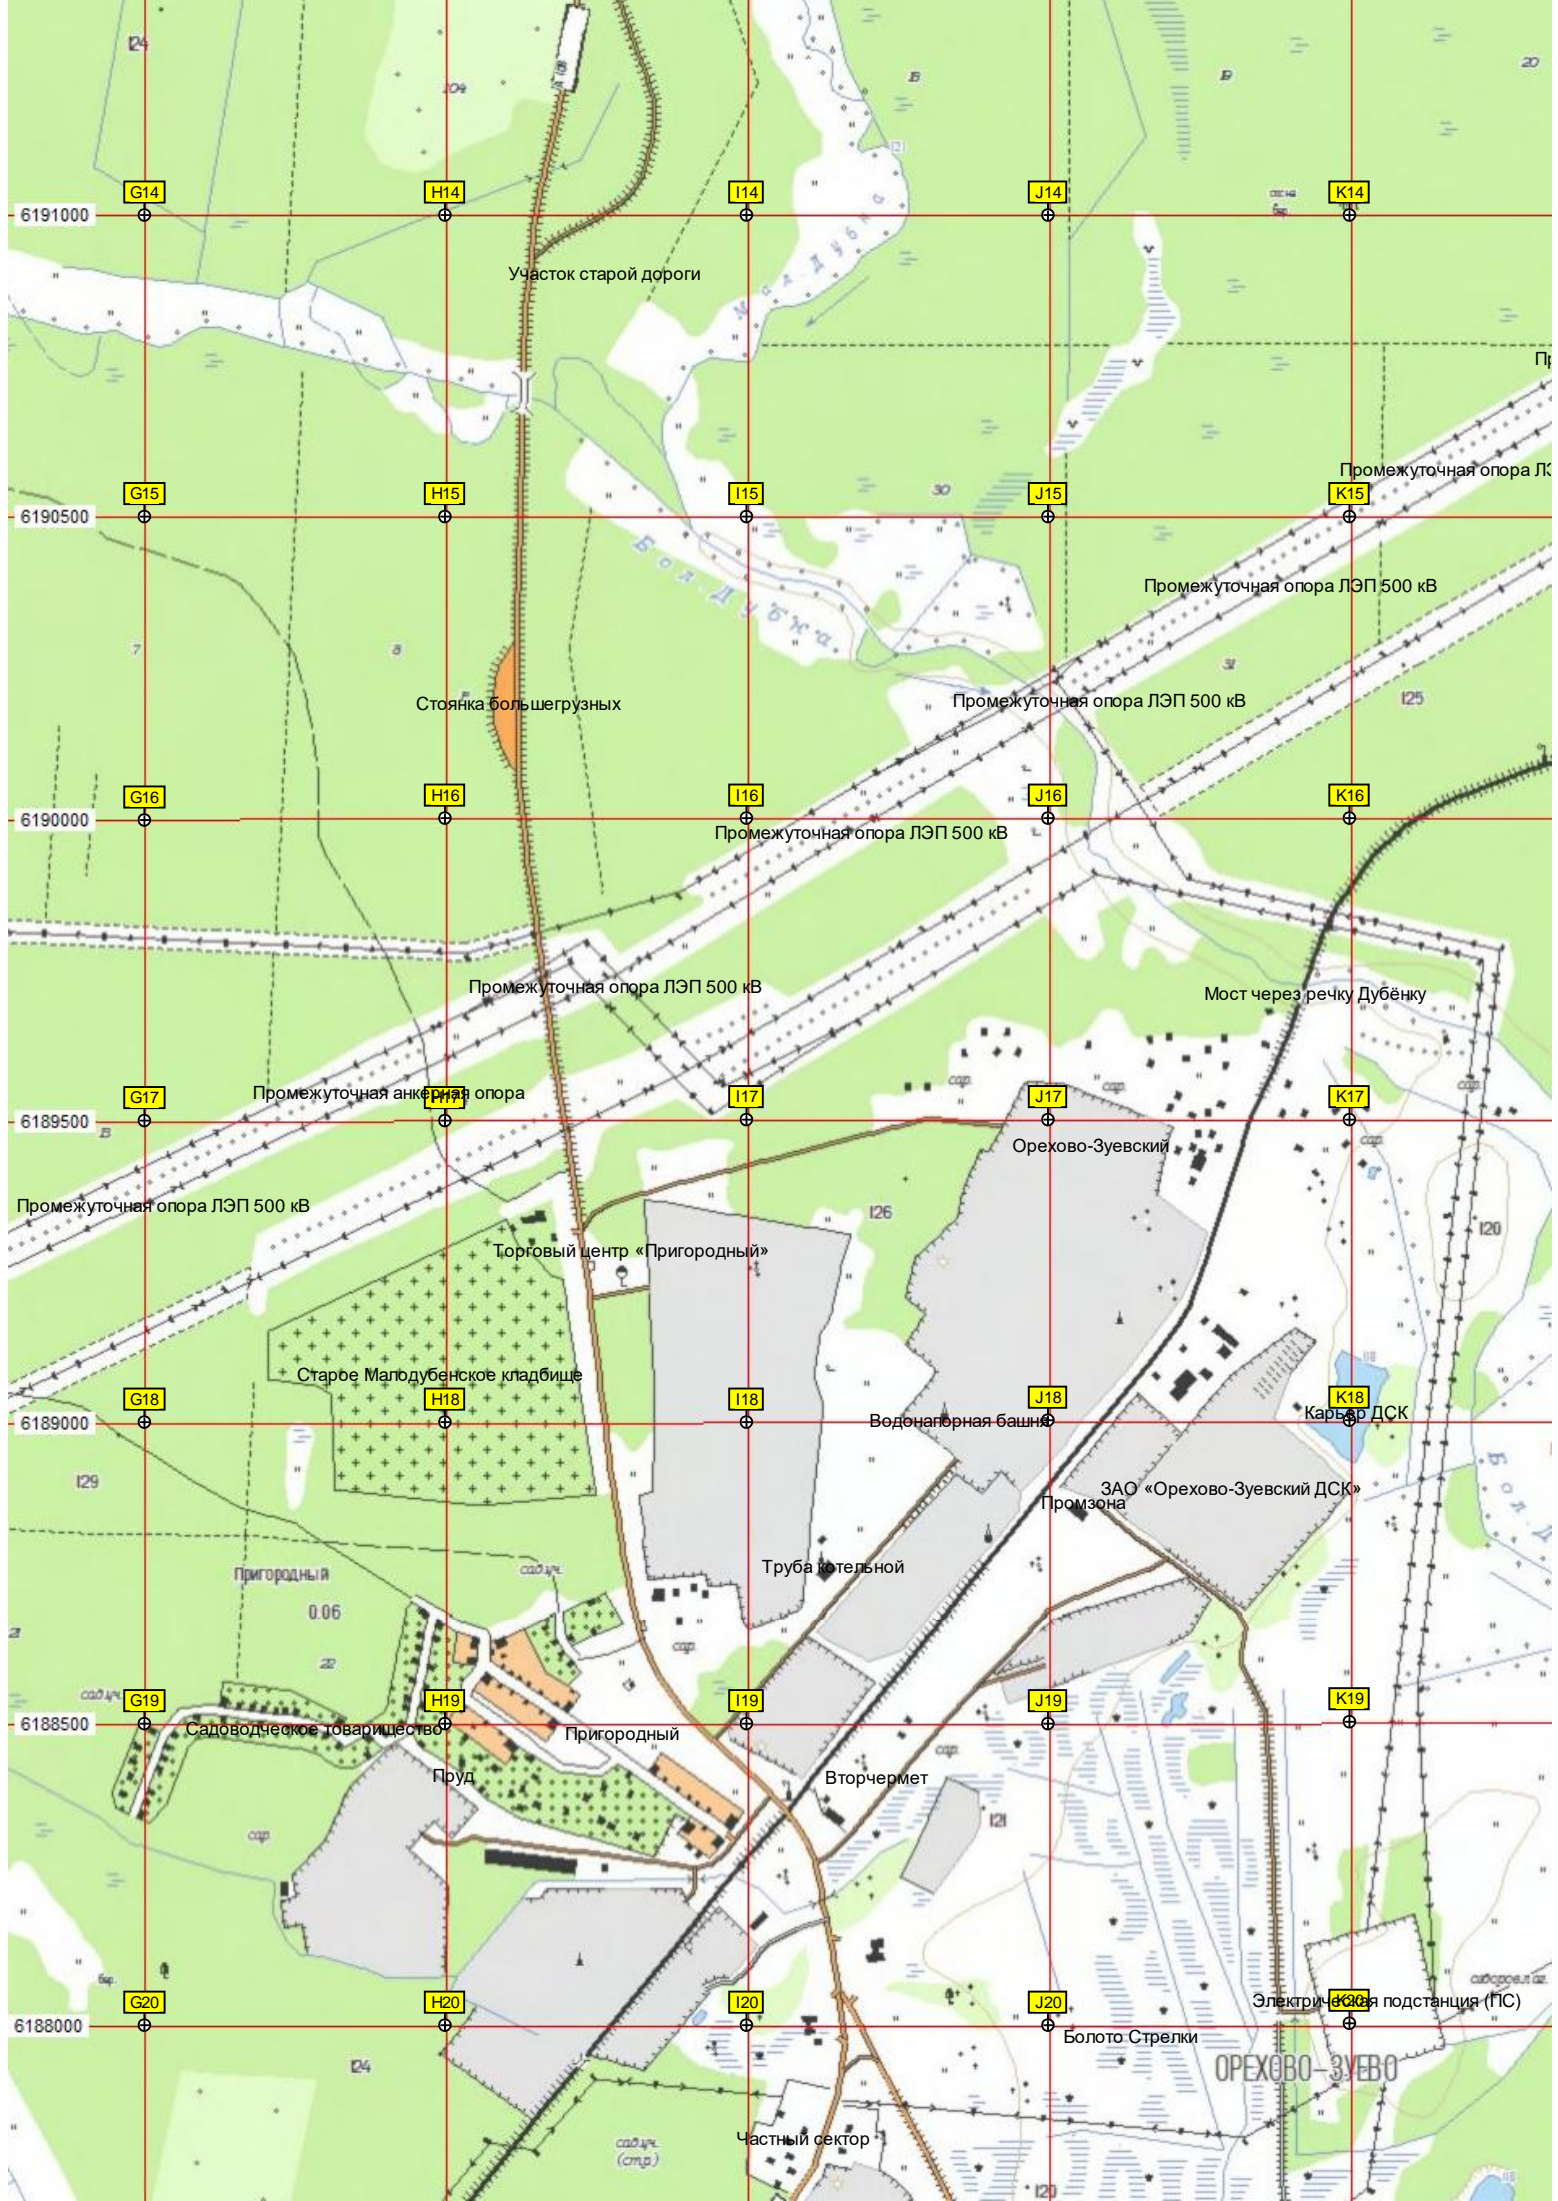

Участок старой дороги

Стоянка большегрузных

Промежуточная опора ЛЭП 500 кВ

Промежуточная опора ЛЭП 500 кВ

Промежуточная опора ЛЭП 500 кВ

Промежуточная опора ЛЭП 500 кВ

Мост через речку Дубенку

Промежуточная анкерная опора

Орехово-Зуевский

Промежуточная опора ЛЭП 500 кВ

Торговый центр «Пригородный»

Старое Малодубенское кладбище

Водонапорная башня

Карьер ДСК

ЗАО «Орехово-Зуевский ДСК»

Промзона

Труба котельной

Пригородная

Садоводческое товарищество

Пригородный

Пруд

Вторчермет

6188000

Болото Стрелки

Электрическая подстанция (ПС)

ОРЕХОВО-ЗУЕВО

Частный сектор