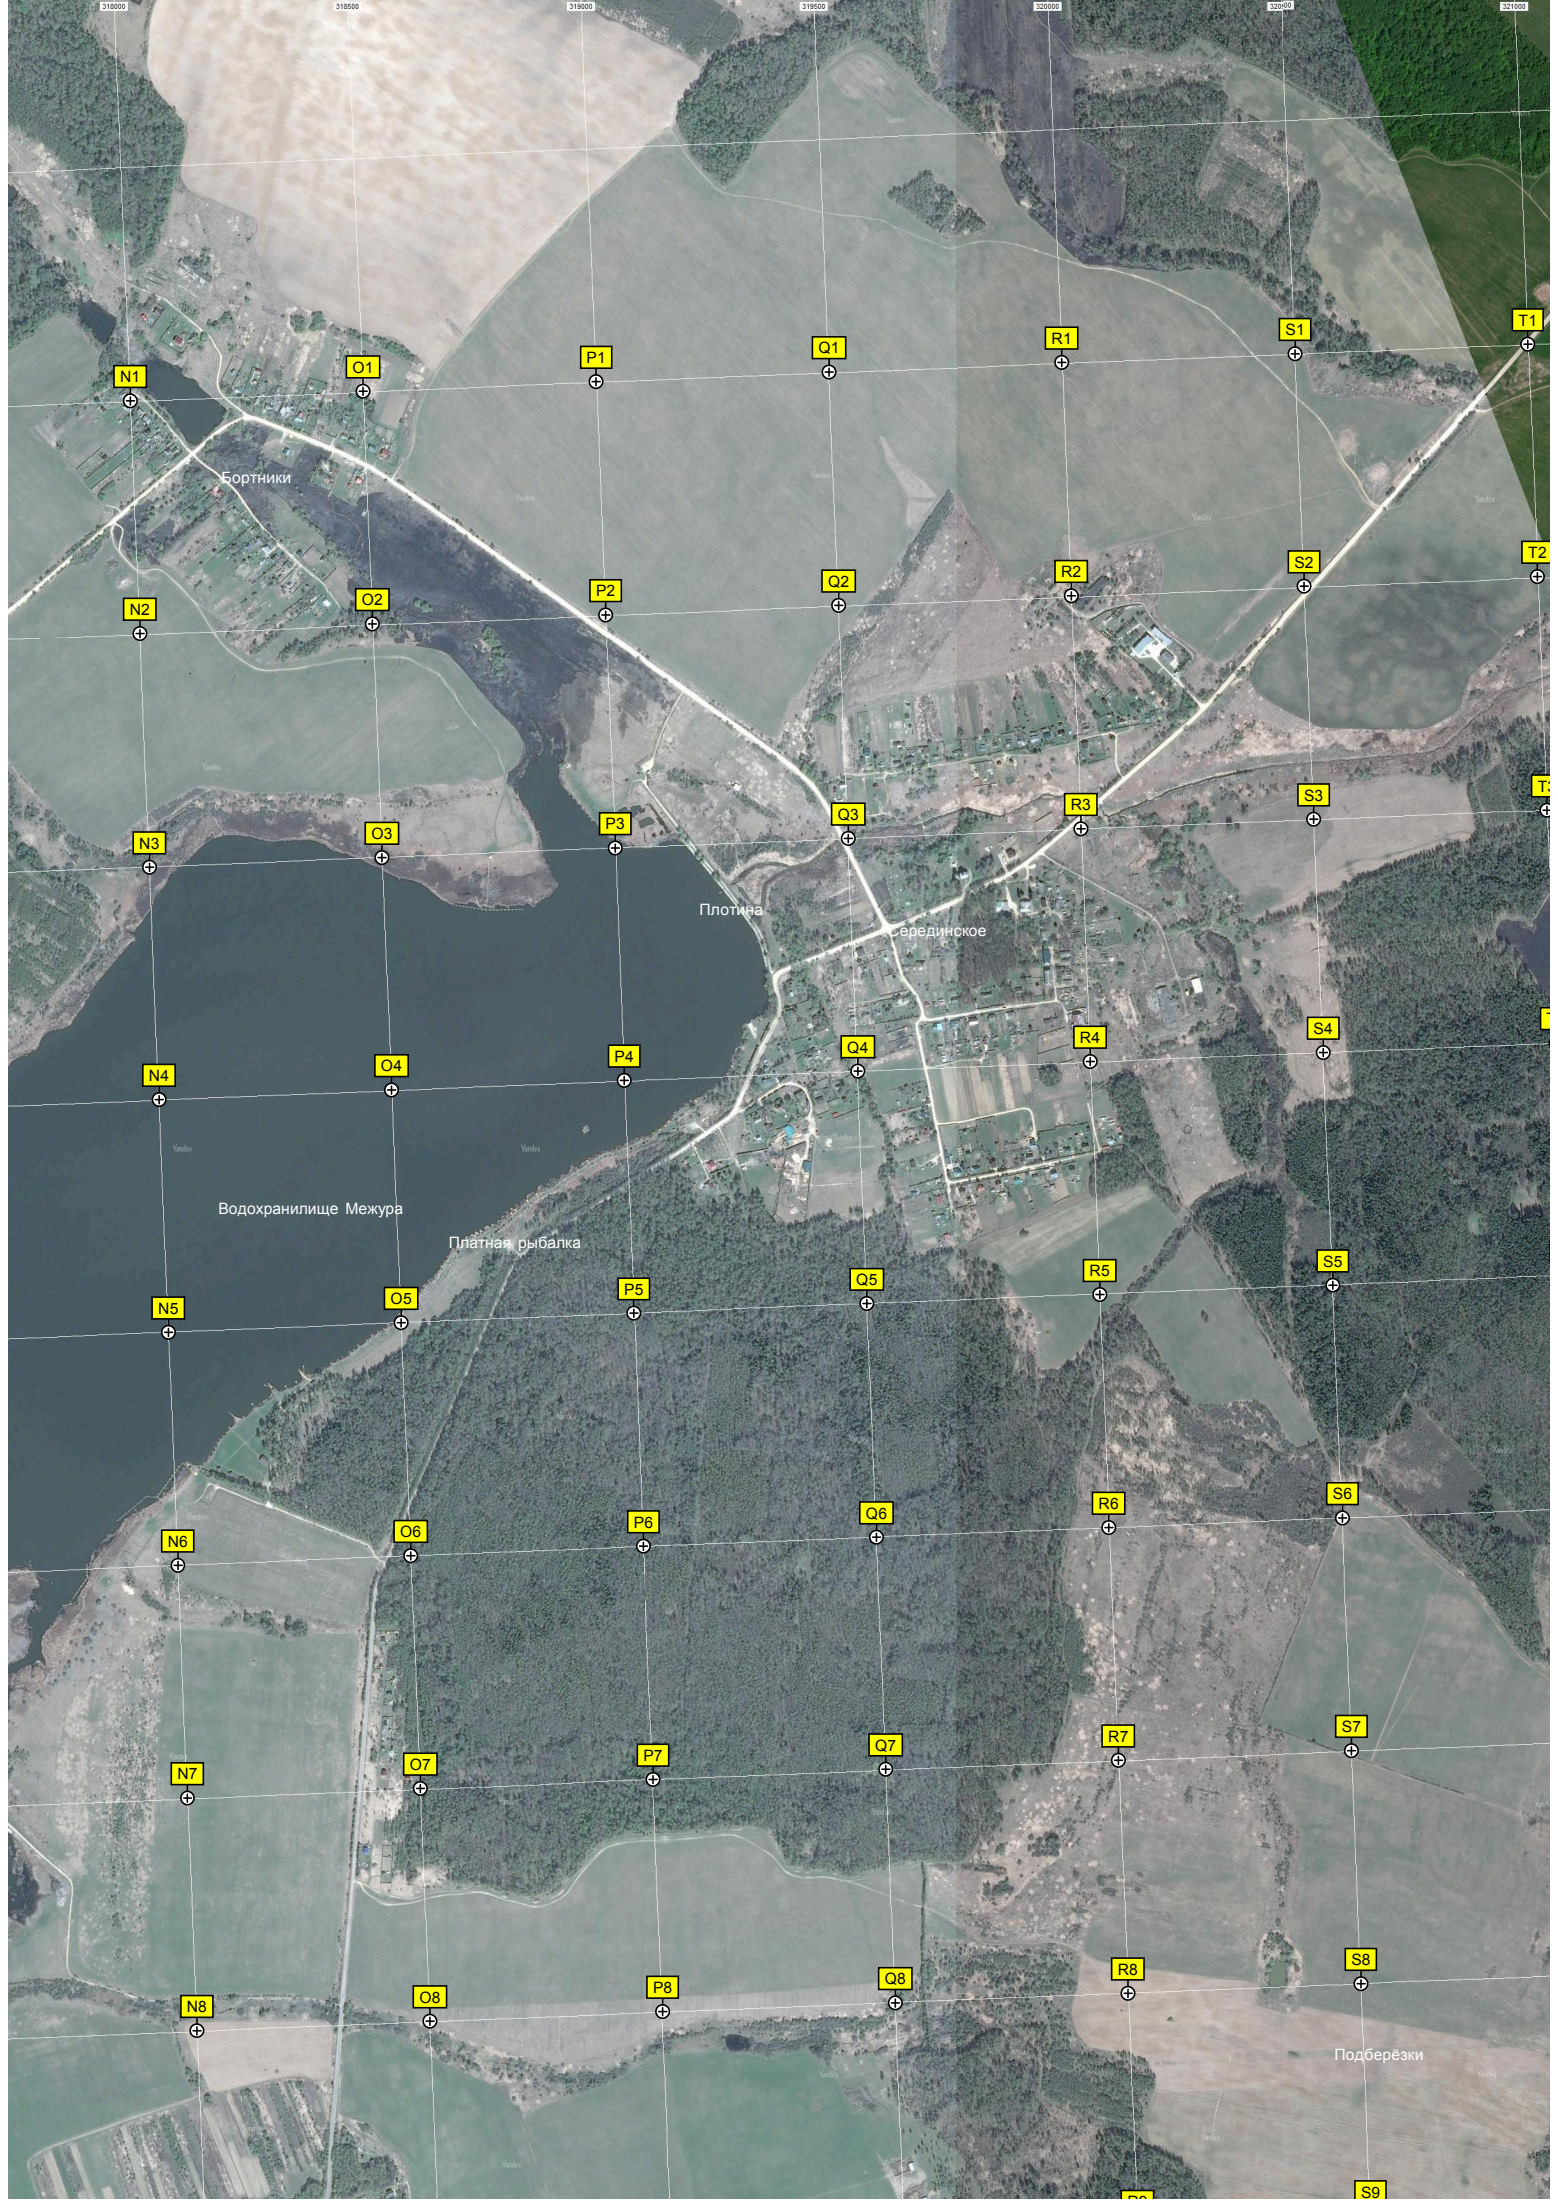

M8

Ише

Пруд

Пинашино

Поместье

болото по середине поля

Федорино

Электрическая подстанция ПС № 159 «Федорино» 35/10 кВ

Пруд

Язды

Язды

Бортники

Плотина

Срединское

Водохранилище Межура

Платная рыбалка