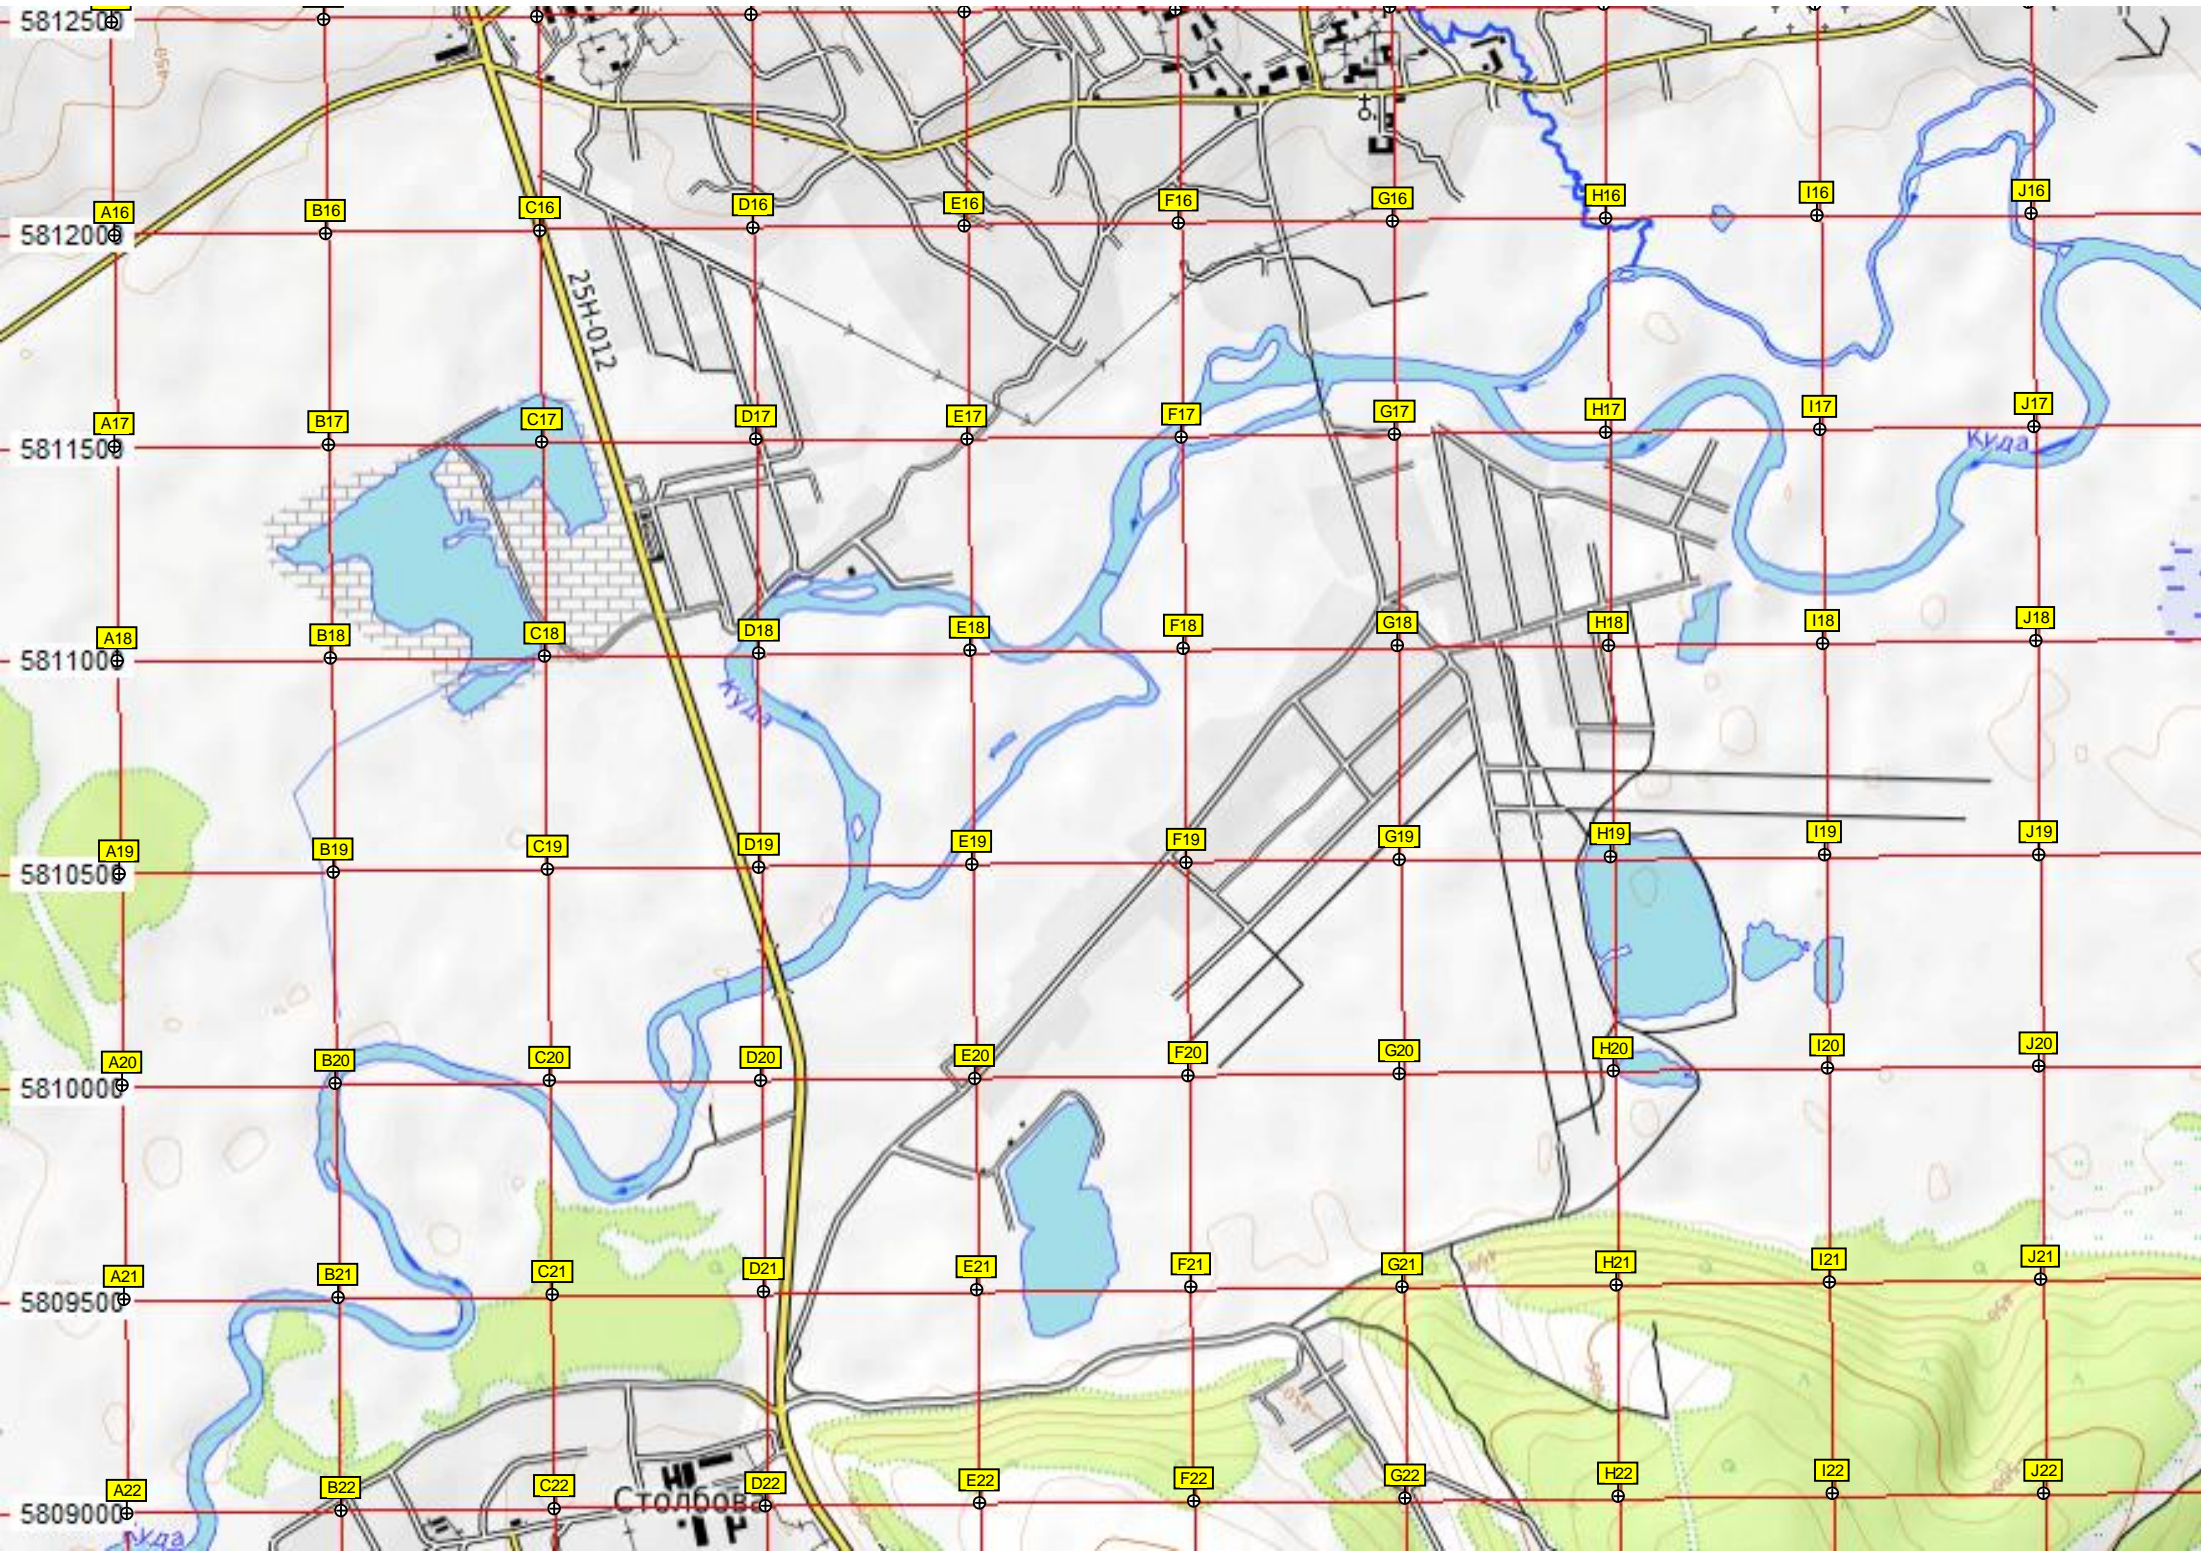

Урик

Грановщина

446000 446500 447000 447500 448000 448500 449000 449500 450000 450500

5808500

5808000

5807500

5807000

5806500