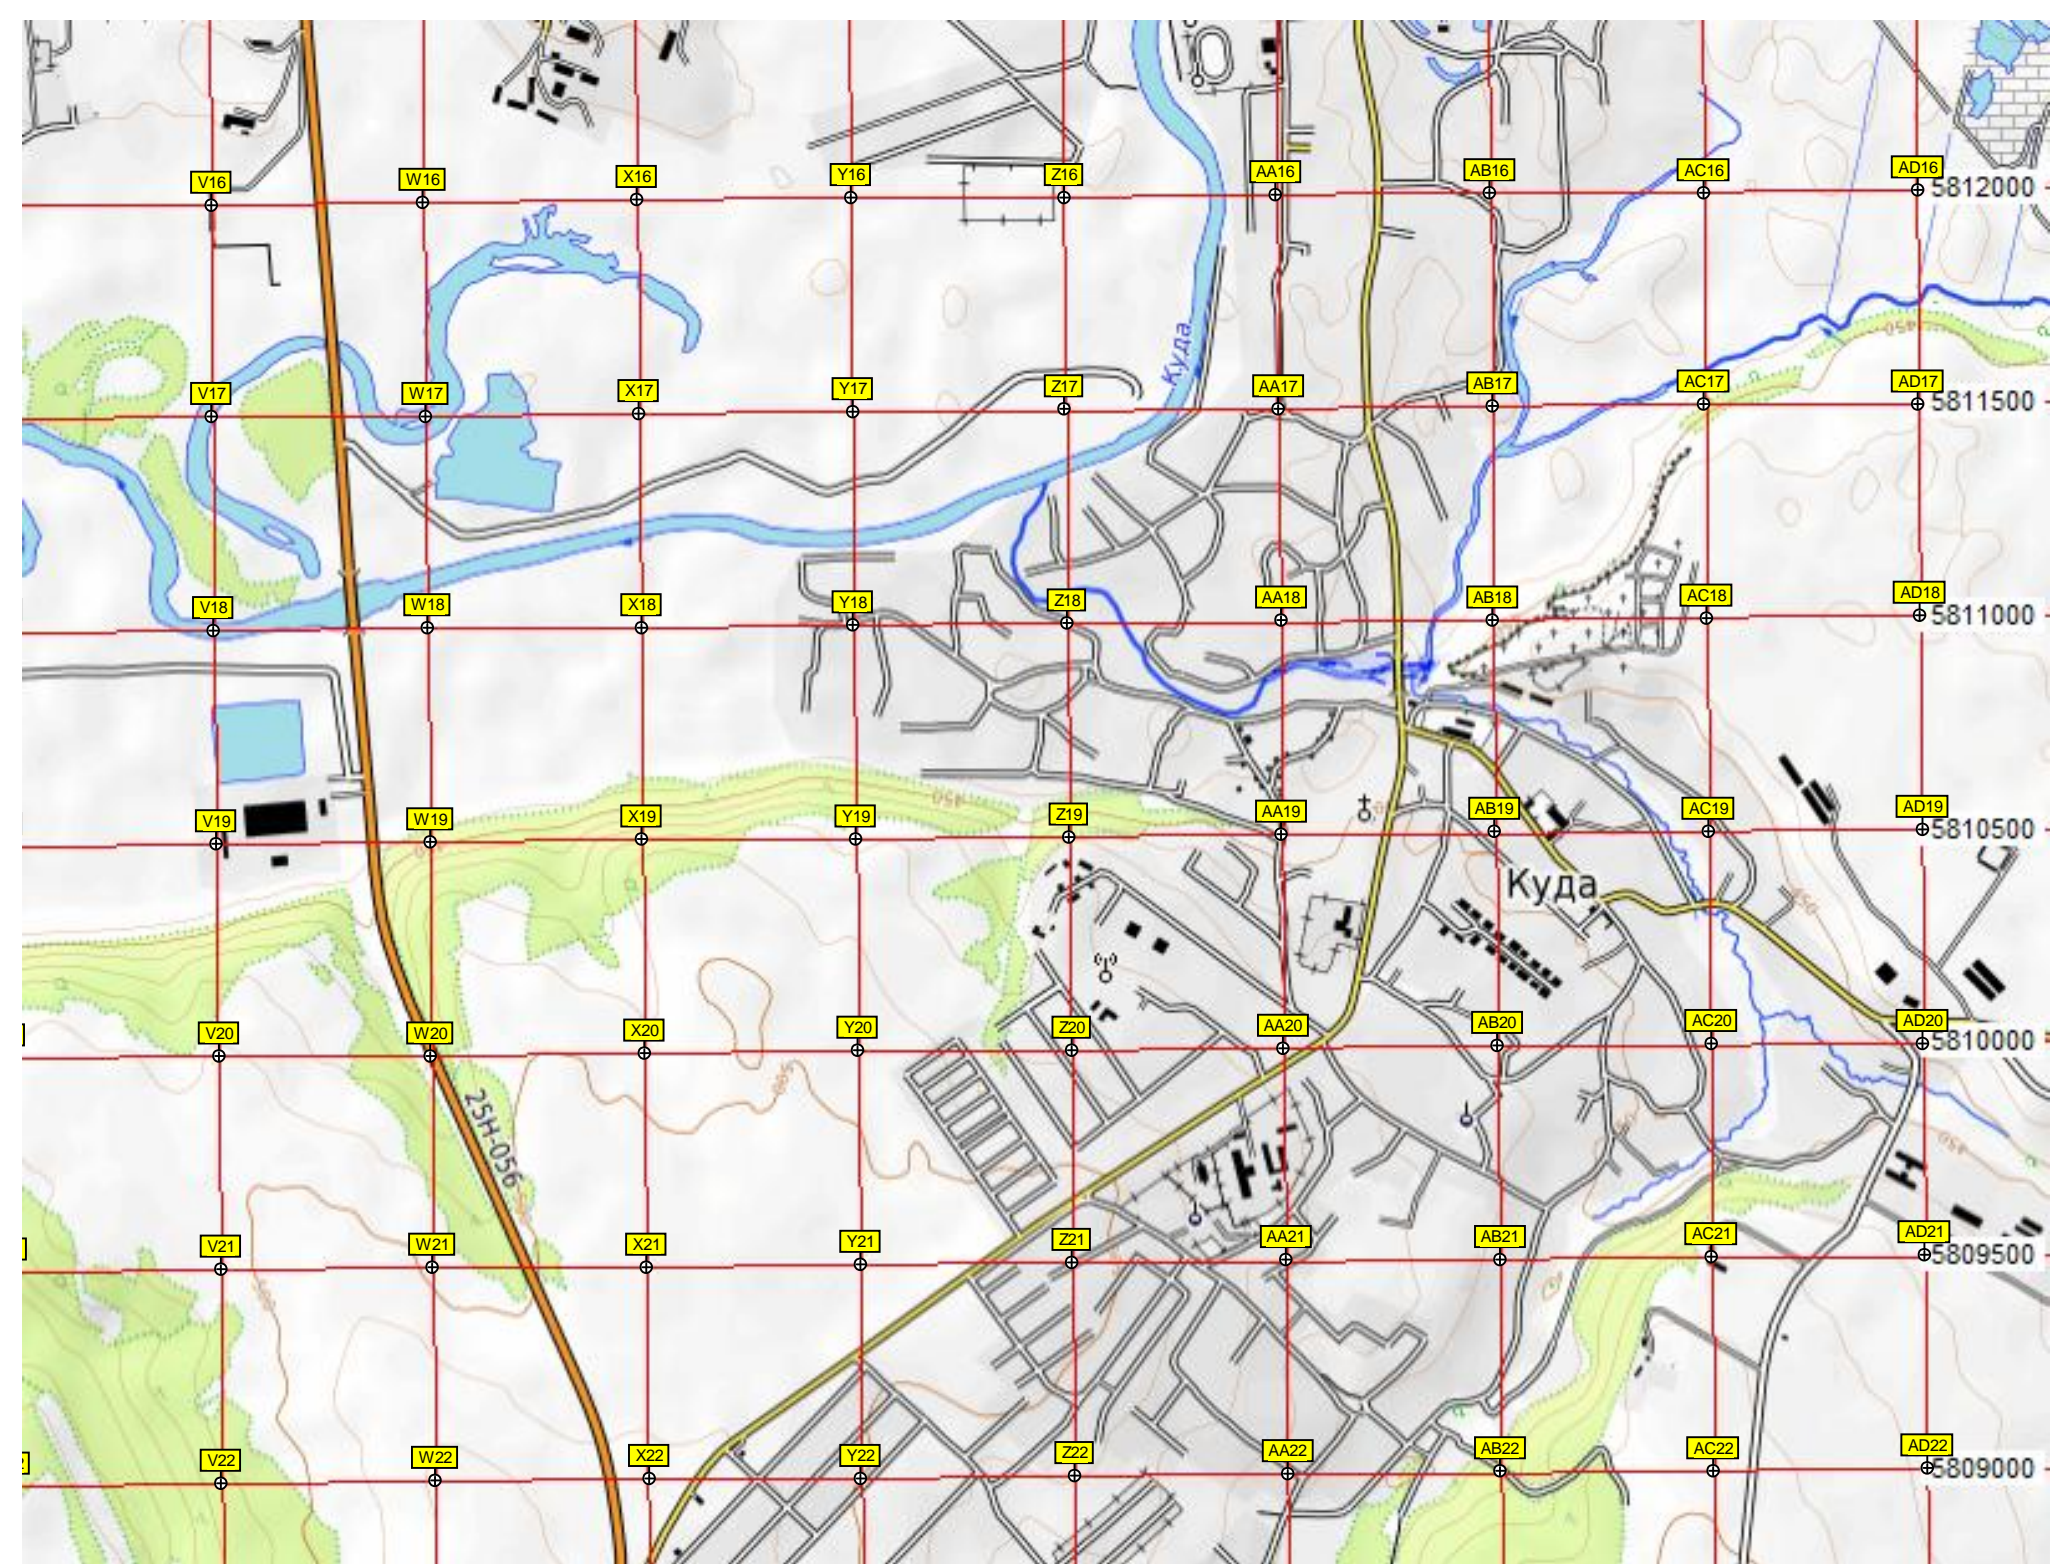

Урик

Грановщина

446000 446500 447000 447500 448000 448500 449000 449500 450000 450500

5808500

5808000

5807500

5807000

5806500