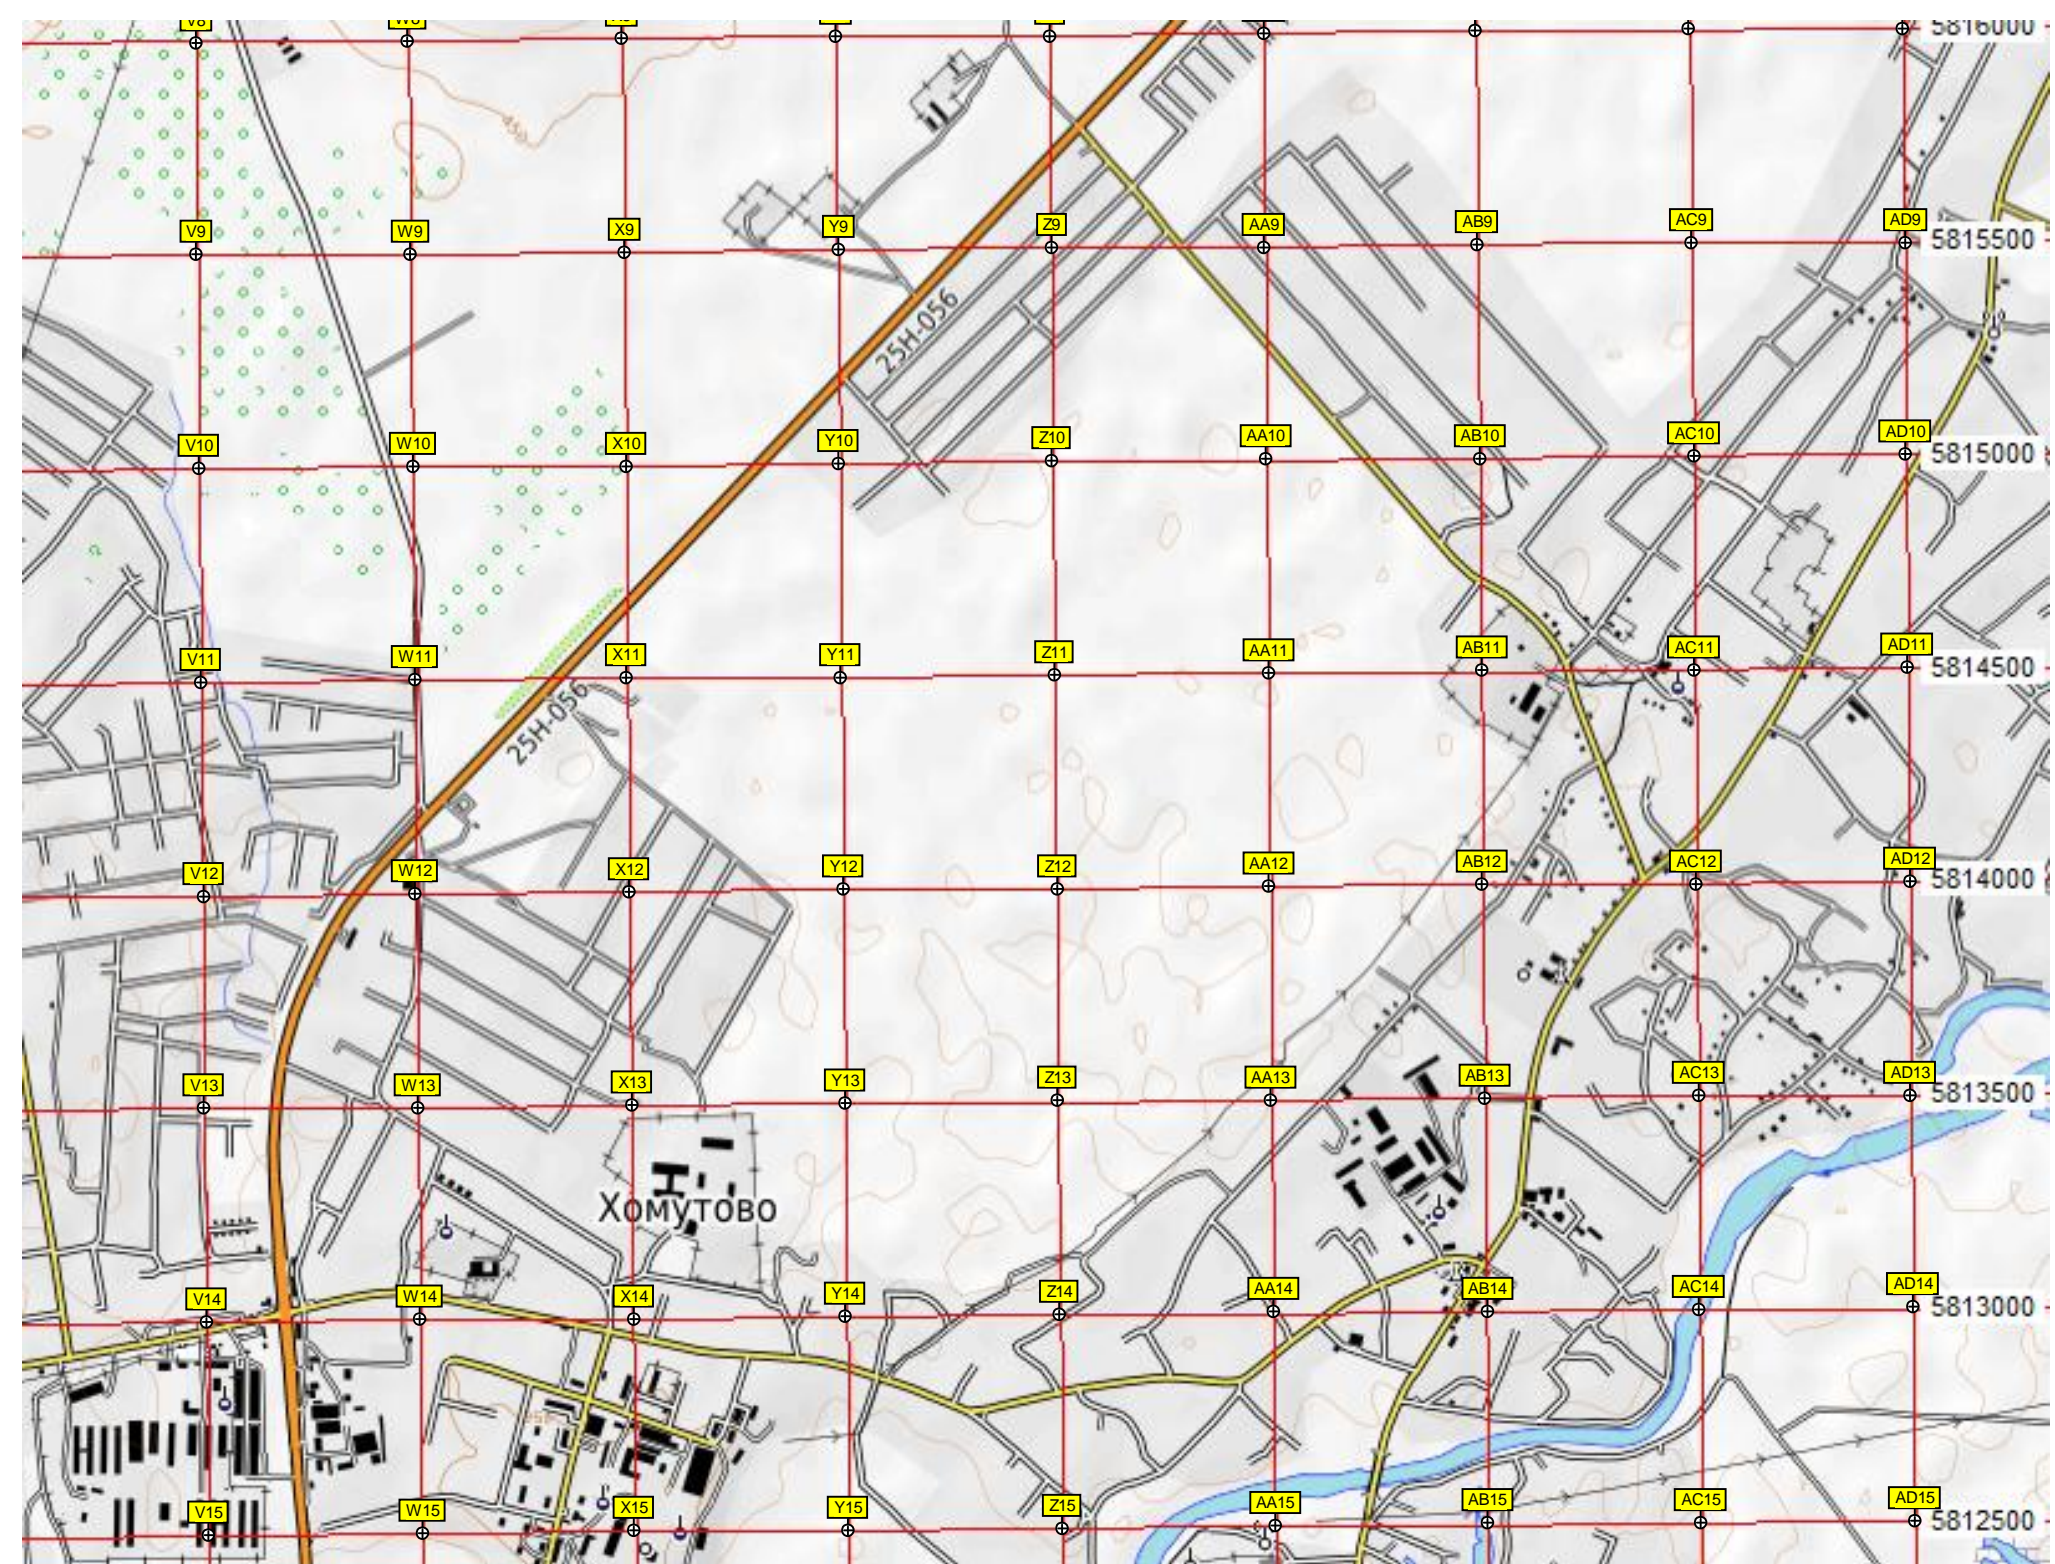

Урик

Грановщина

446000 446500 447000 447500 448000 448500 449000 449500 450000 450500

5808500

5808000

5807500

5807000

5806500