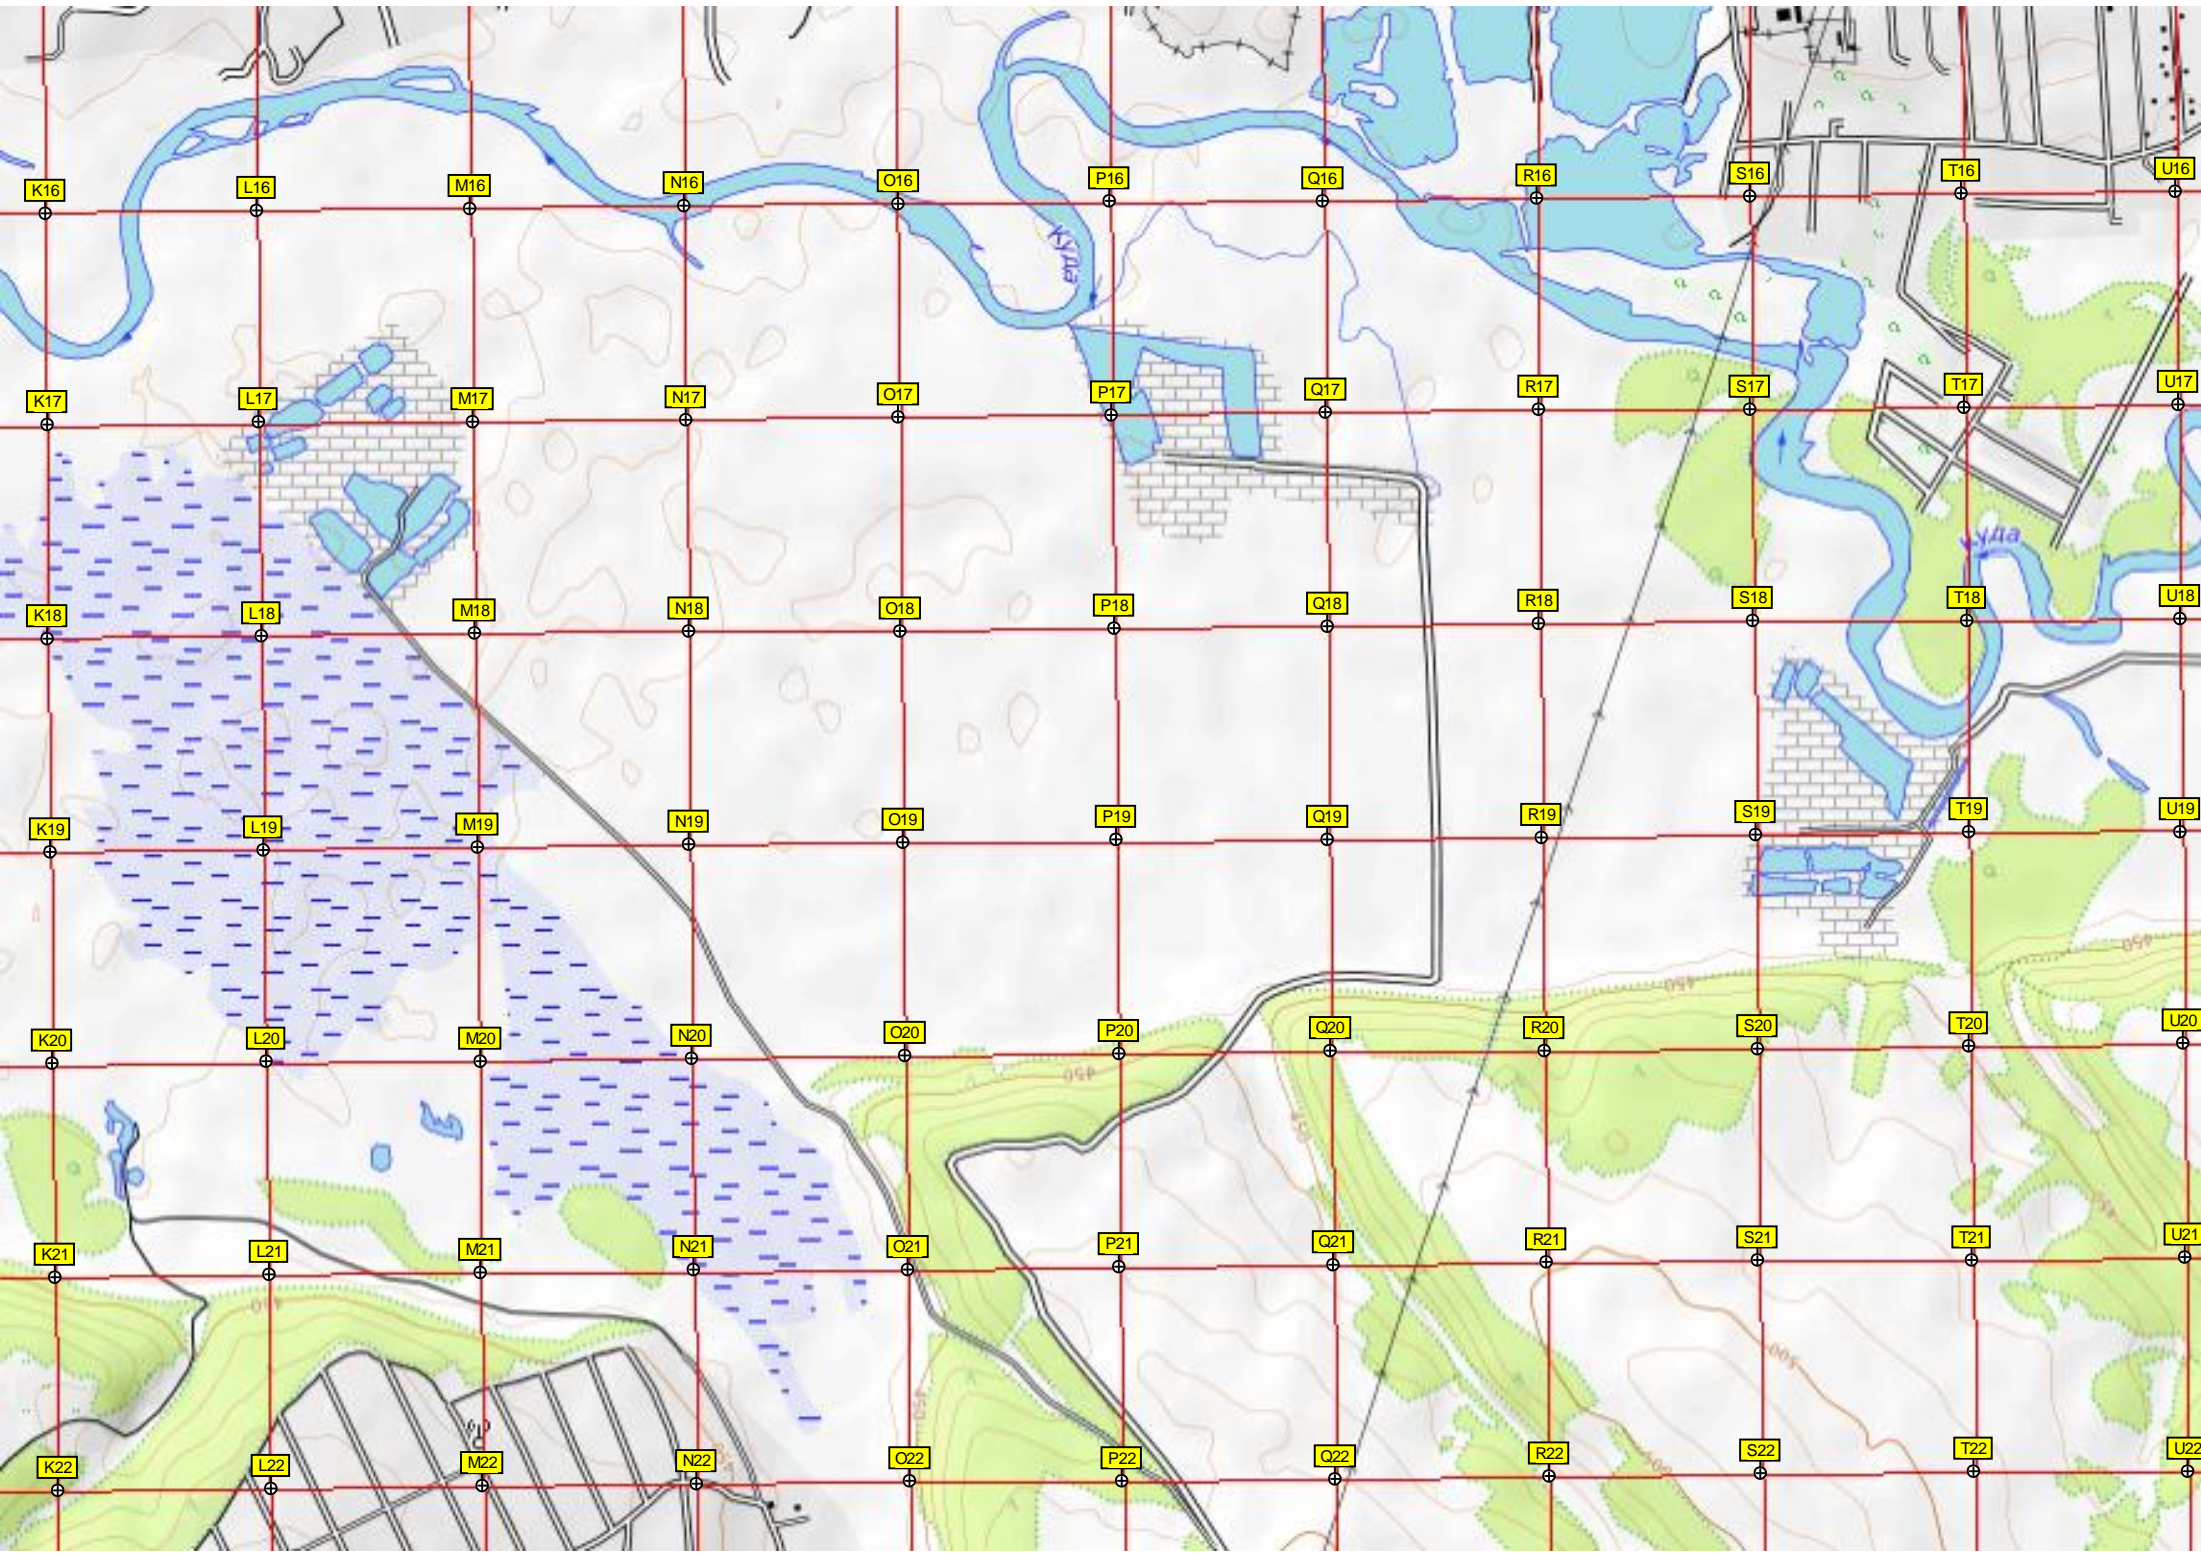

Урик

Грановщина

446000 446500 447000 447500 448000 448500 449000 449500 450000 450500

5808500

5808000

5807500

5807000

5806500