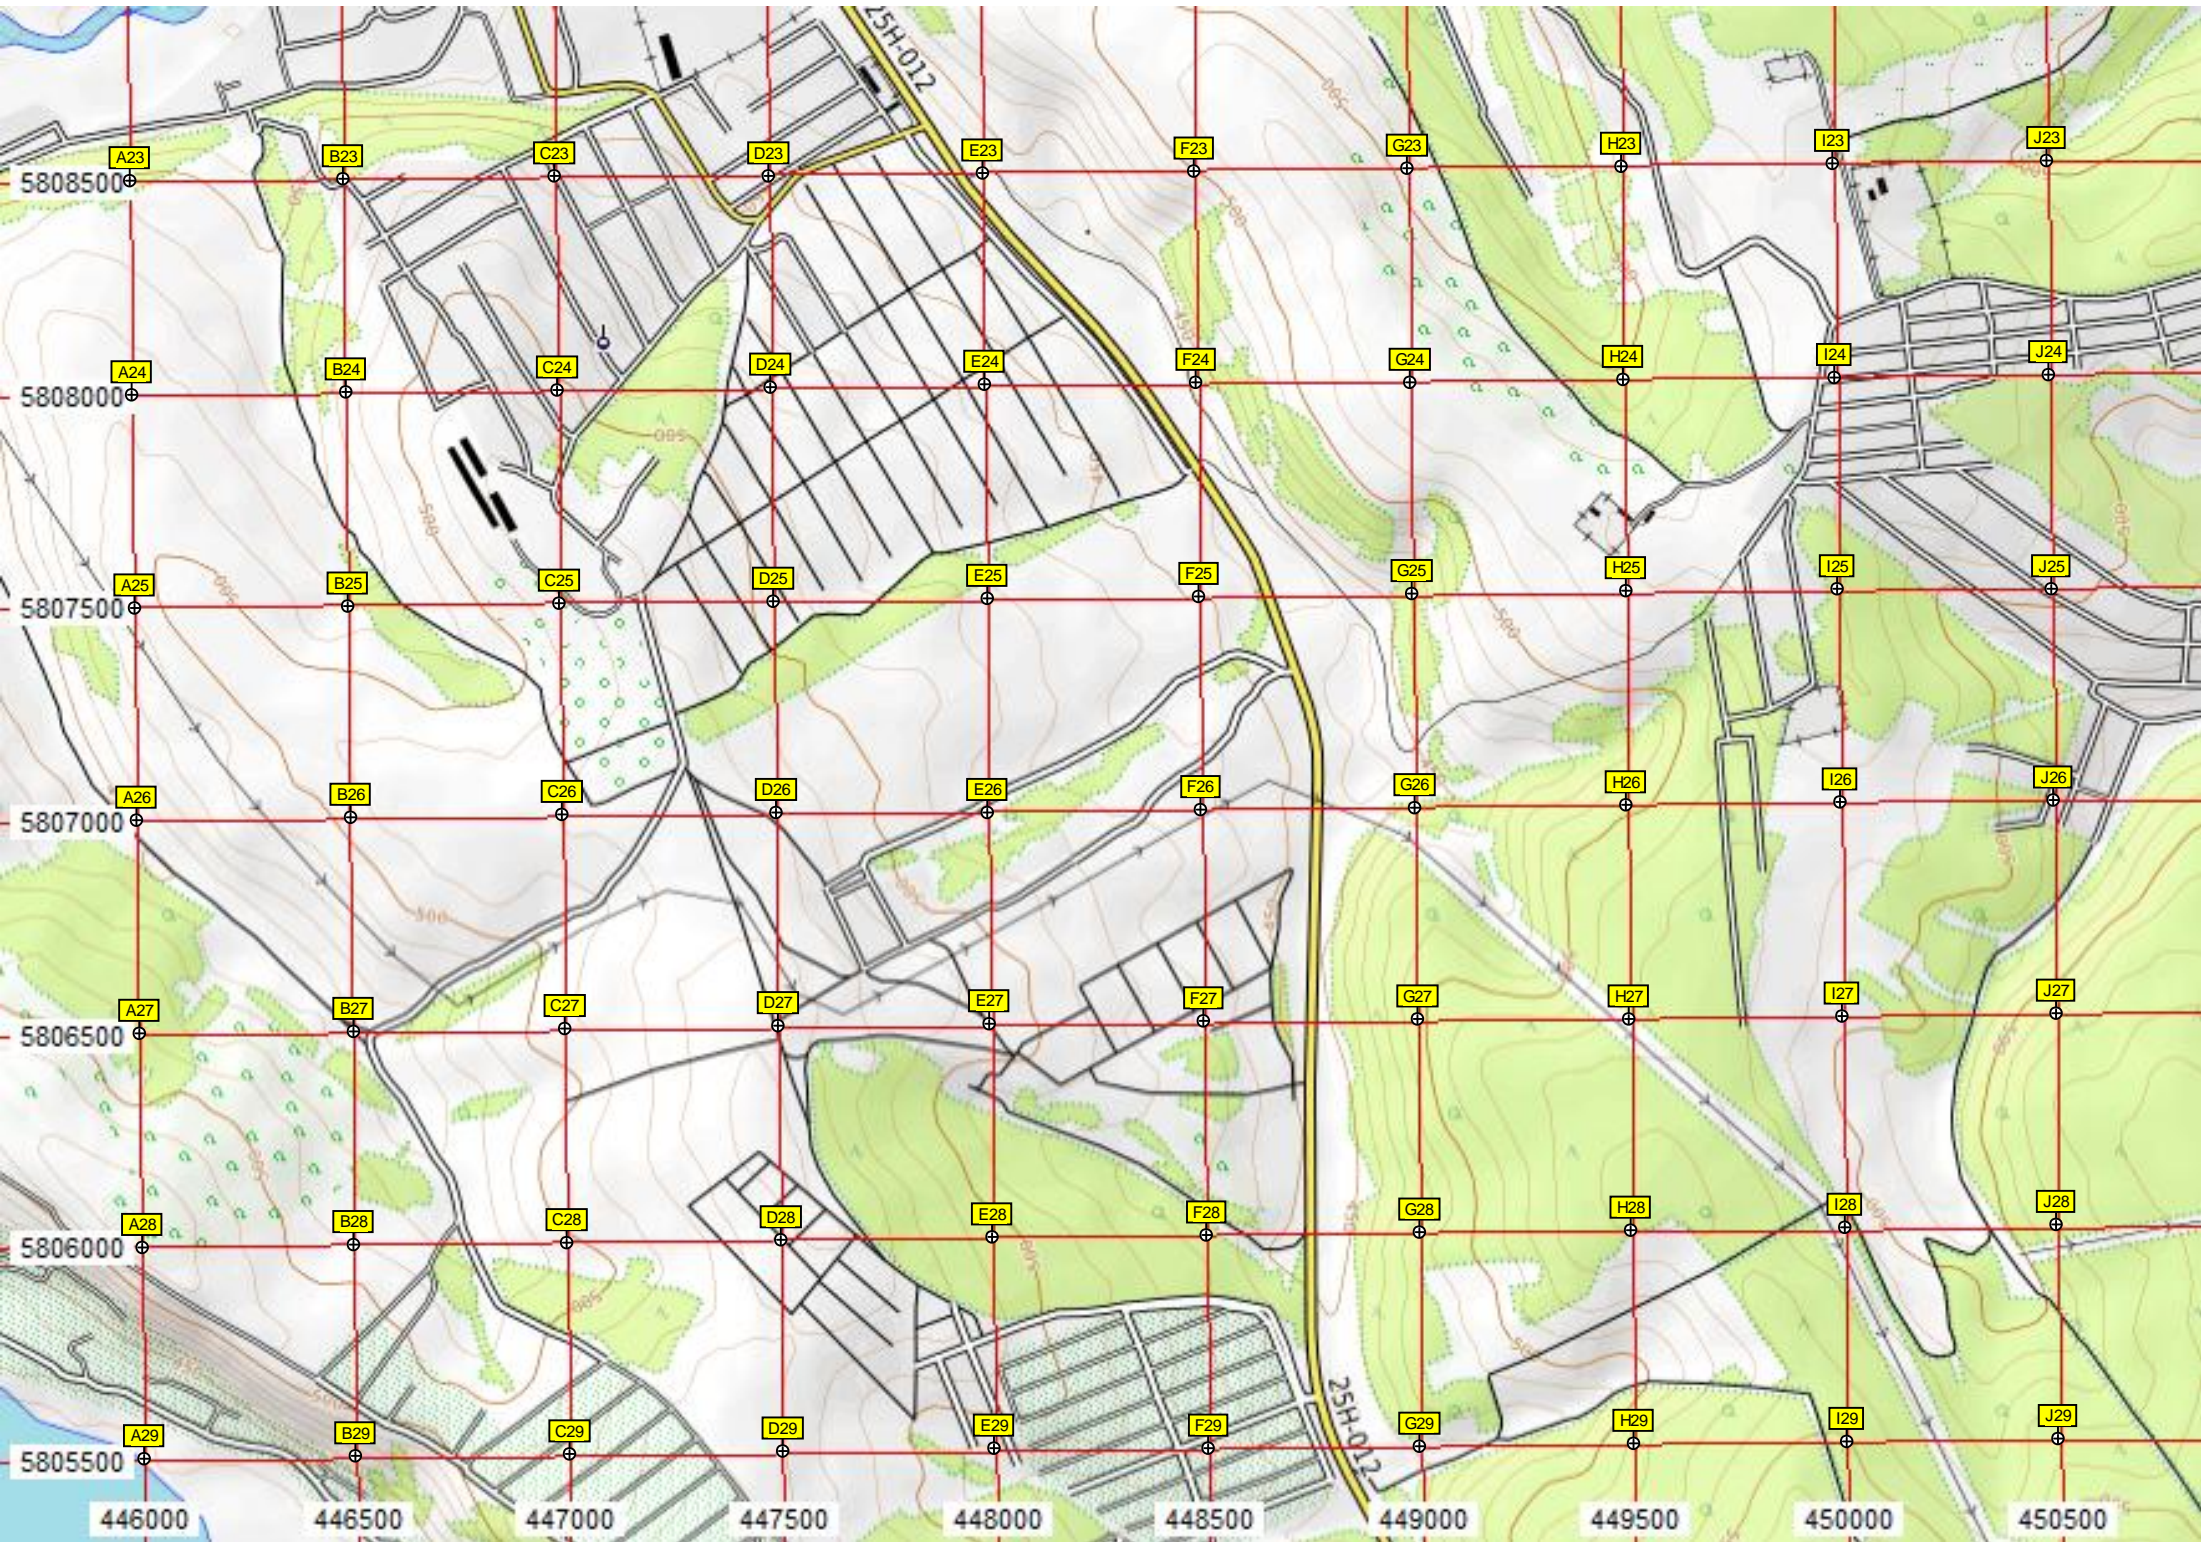

Урик

Грановщина

446000 446500 447000 447500 448000 448500 449000 449500 450000 450500

5808500

5808000

5807500

5807000

5806500