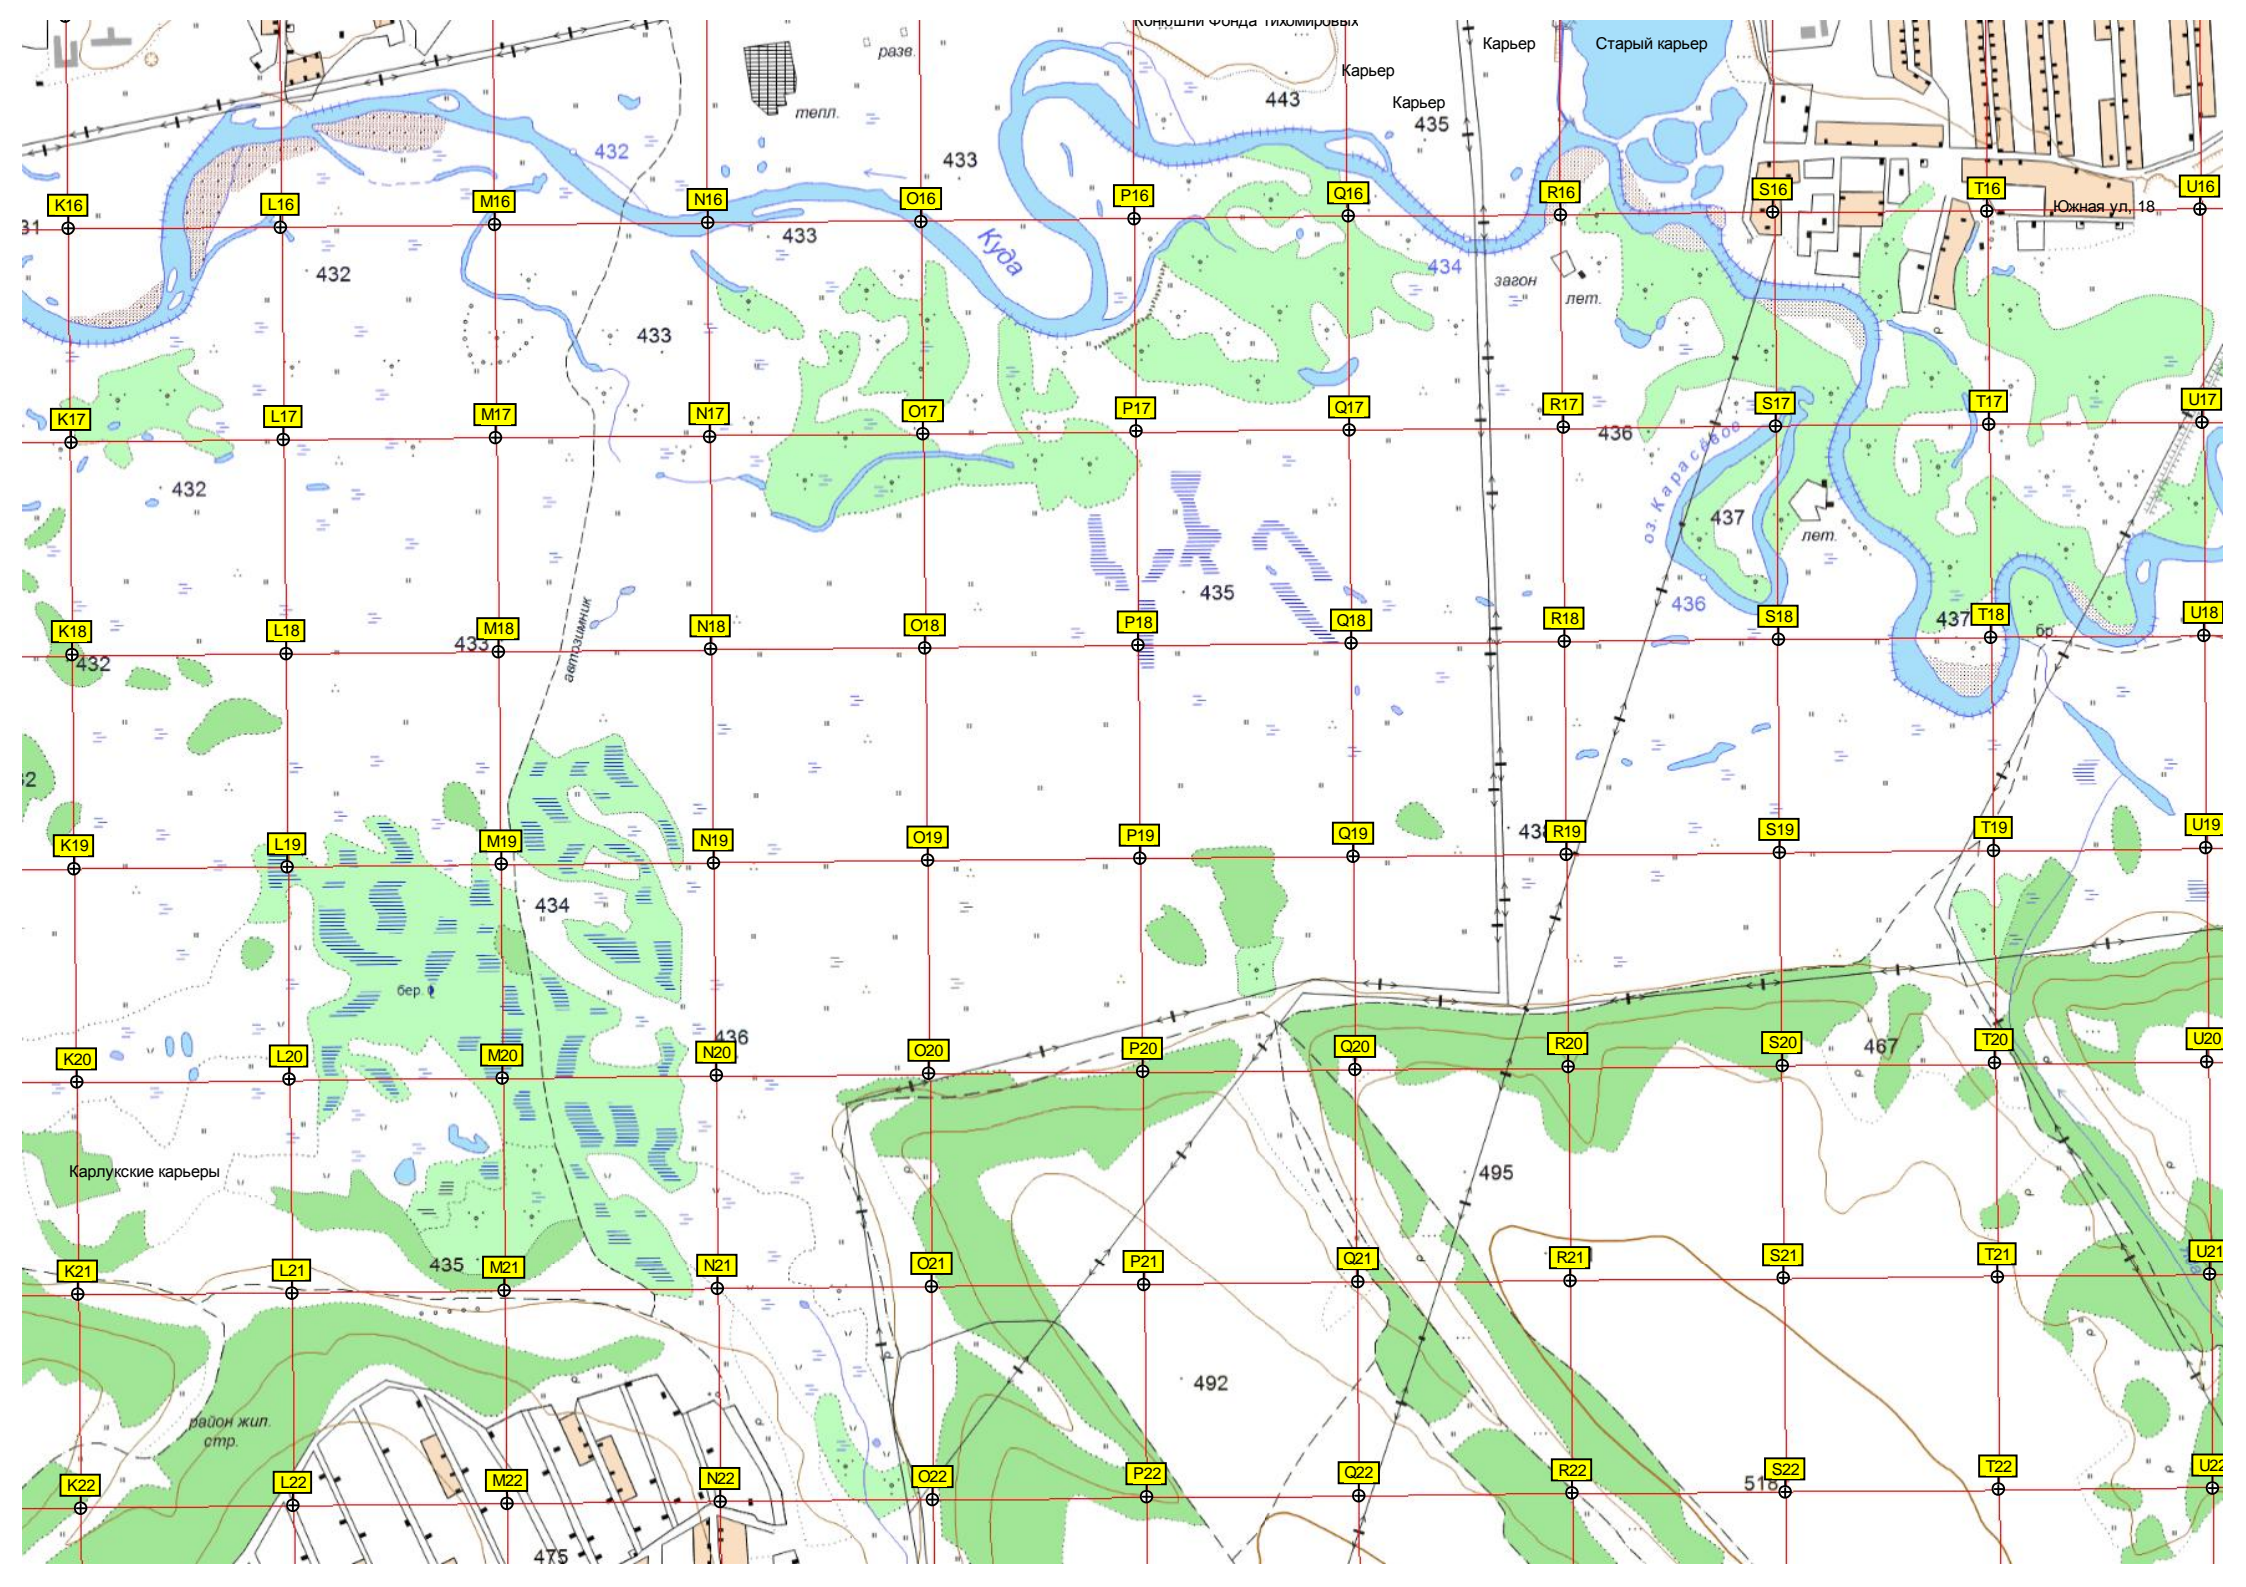

A8 B8 C8 D8 E8 F8 G8 H8 I8 J8
A9 B9 C9 D9 E9 F9 G9 H9 I9 J9
A10 B10 C10 D10 E10 F10 G10 H10 I10 J10
A11 B11 C11 D11 E11 F11 G11 H11 I11 J11
A12 B12 C12 D12 E12 F12 G12 H12 I12 J12
A13 B13 C13 D13 E13 F13 G13 H13 I13 J13
A14 B14 C14 D14 E14 F14 G14 H14 I14 J14
A15 B15 C15 D15 E15 F15 G15 H15 I15 J15

Воровская пилюрама

Придорожная 15

с. Урик, ул. Лесная, 7

Урик

Урик

Урик

Грановщина

Красный Ярост

район жит. стр.

мелл.

мелл.

Урик

Красный Ярост

Карлук

451000 451500 452000 452500 453000 453500 454000 454500 455000 455500