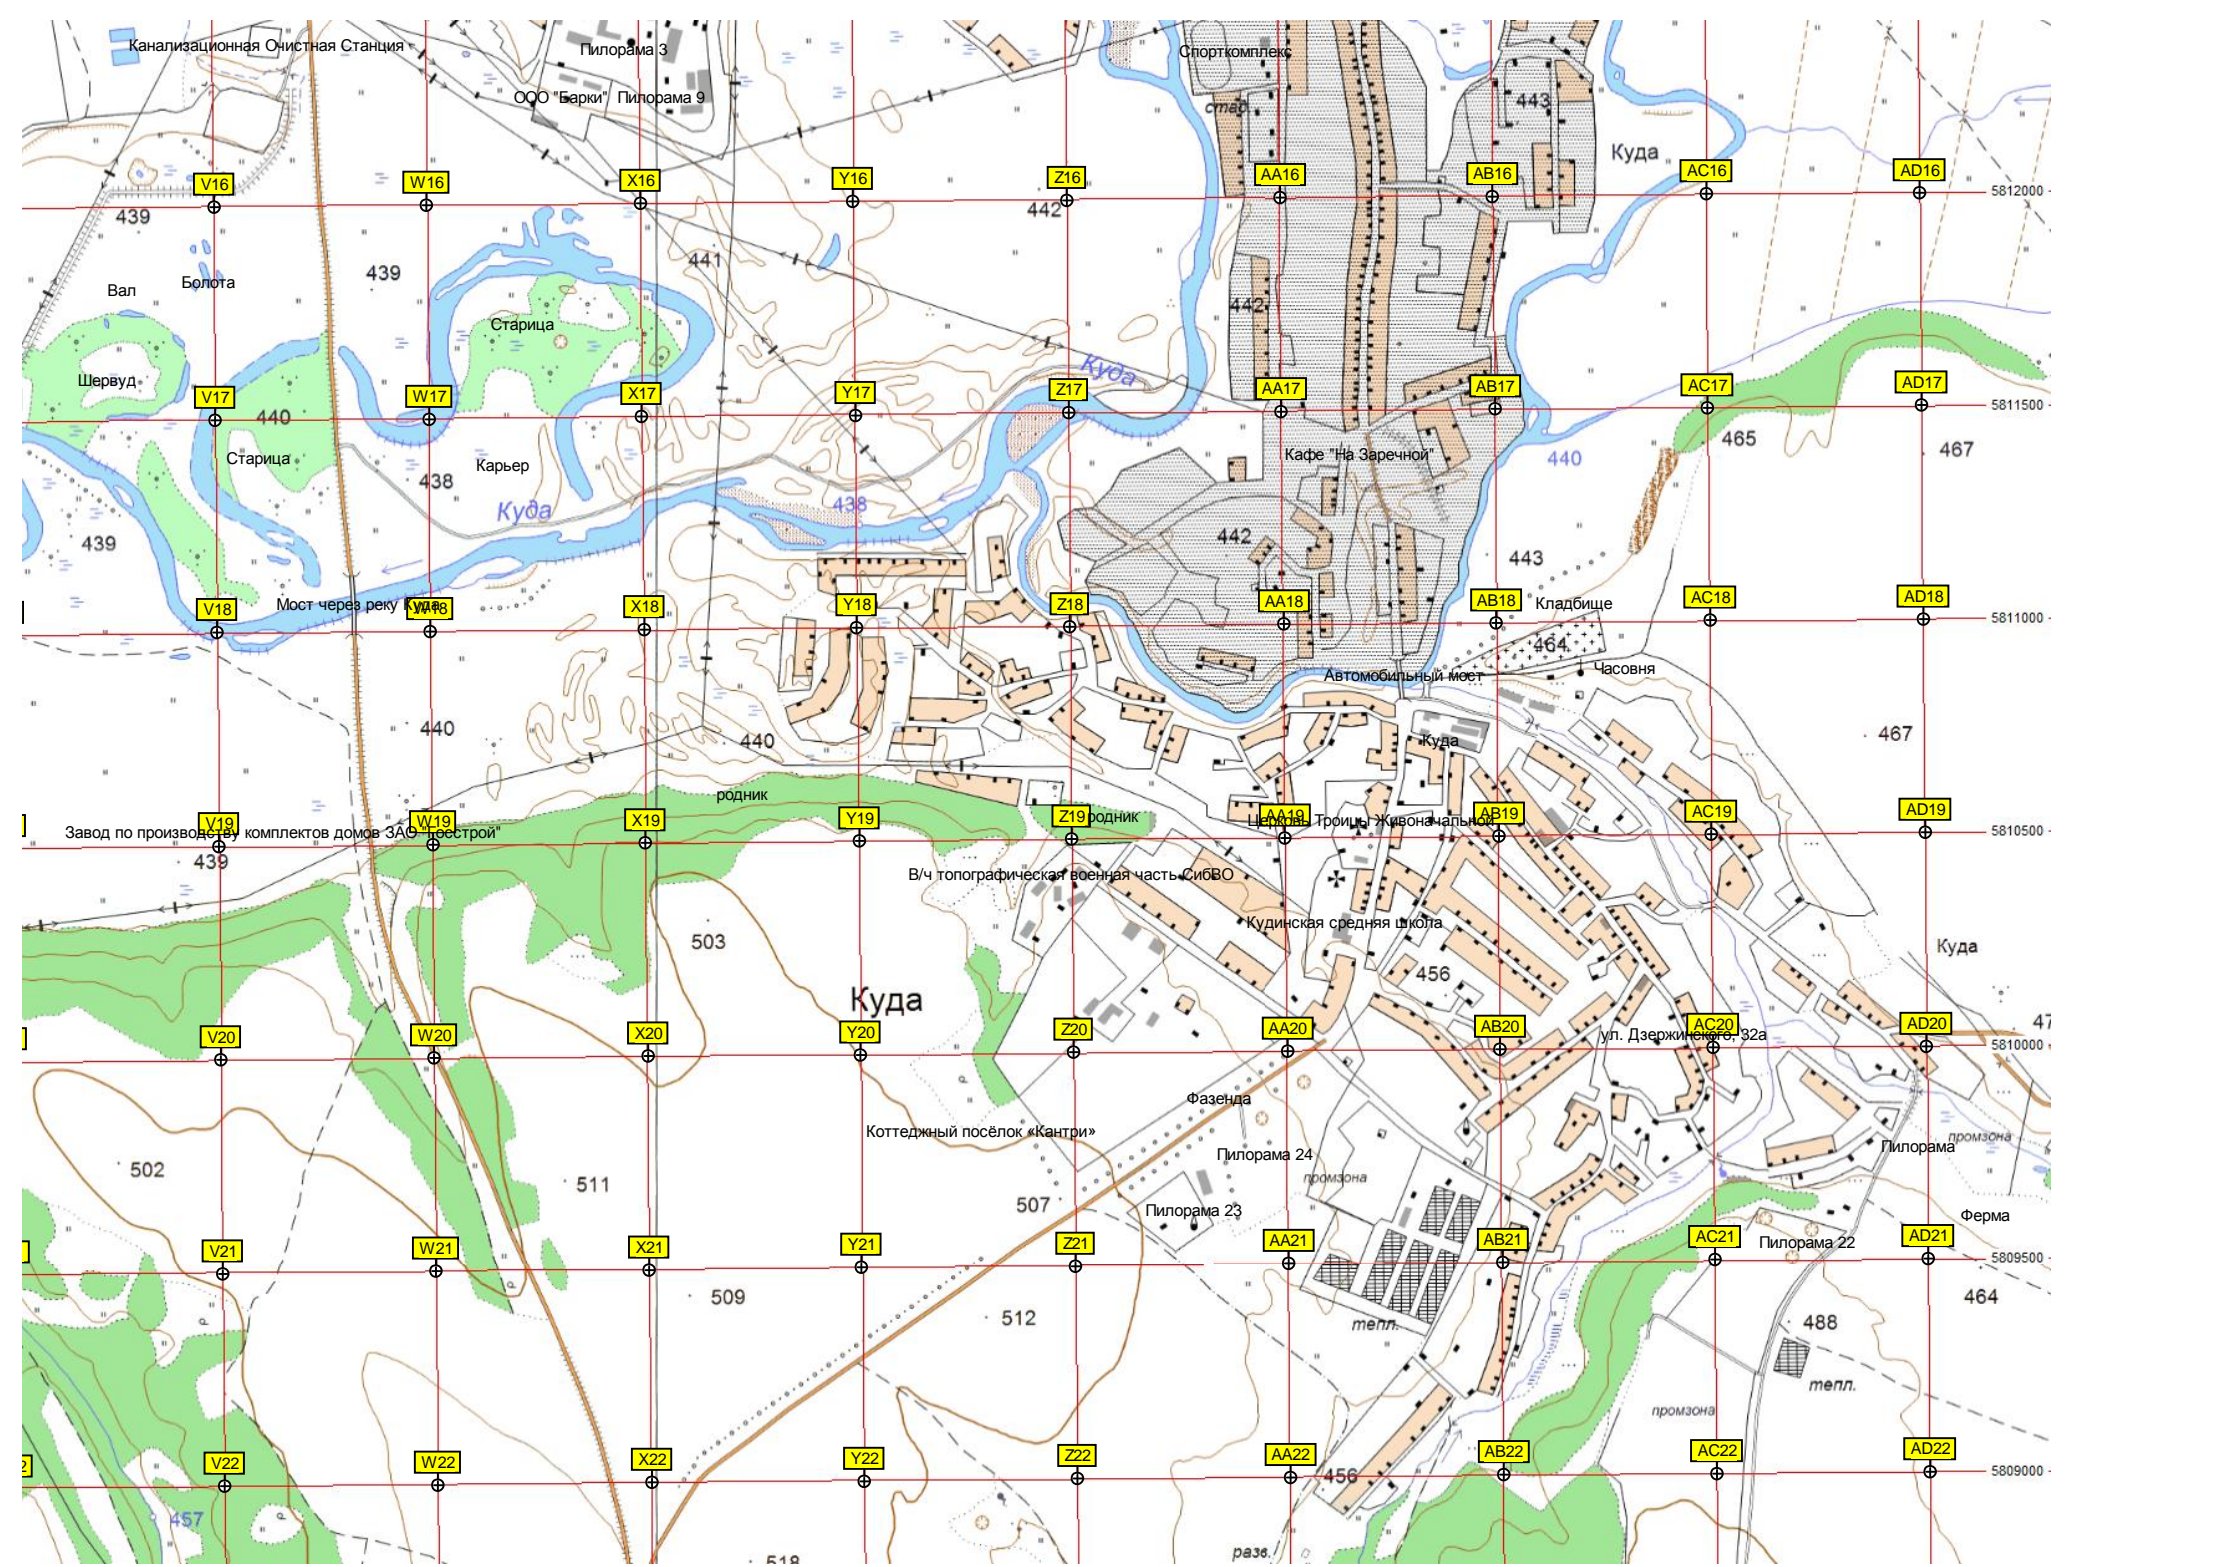

Воровская пилюрама

Придорожная 15

с. Урик, ул. Лесная, 7

Урик

Урик

Урик

Грановщина

Красный Ярост

район жит. стр.

мелл.

мелл.

Урик

Красный Ярост

Карлук

451000 451500 452000 452500 453000 453500 454000 454500 455000 455500