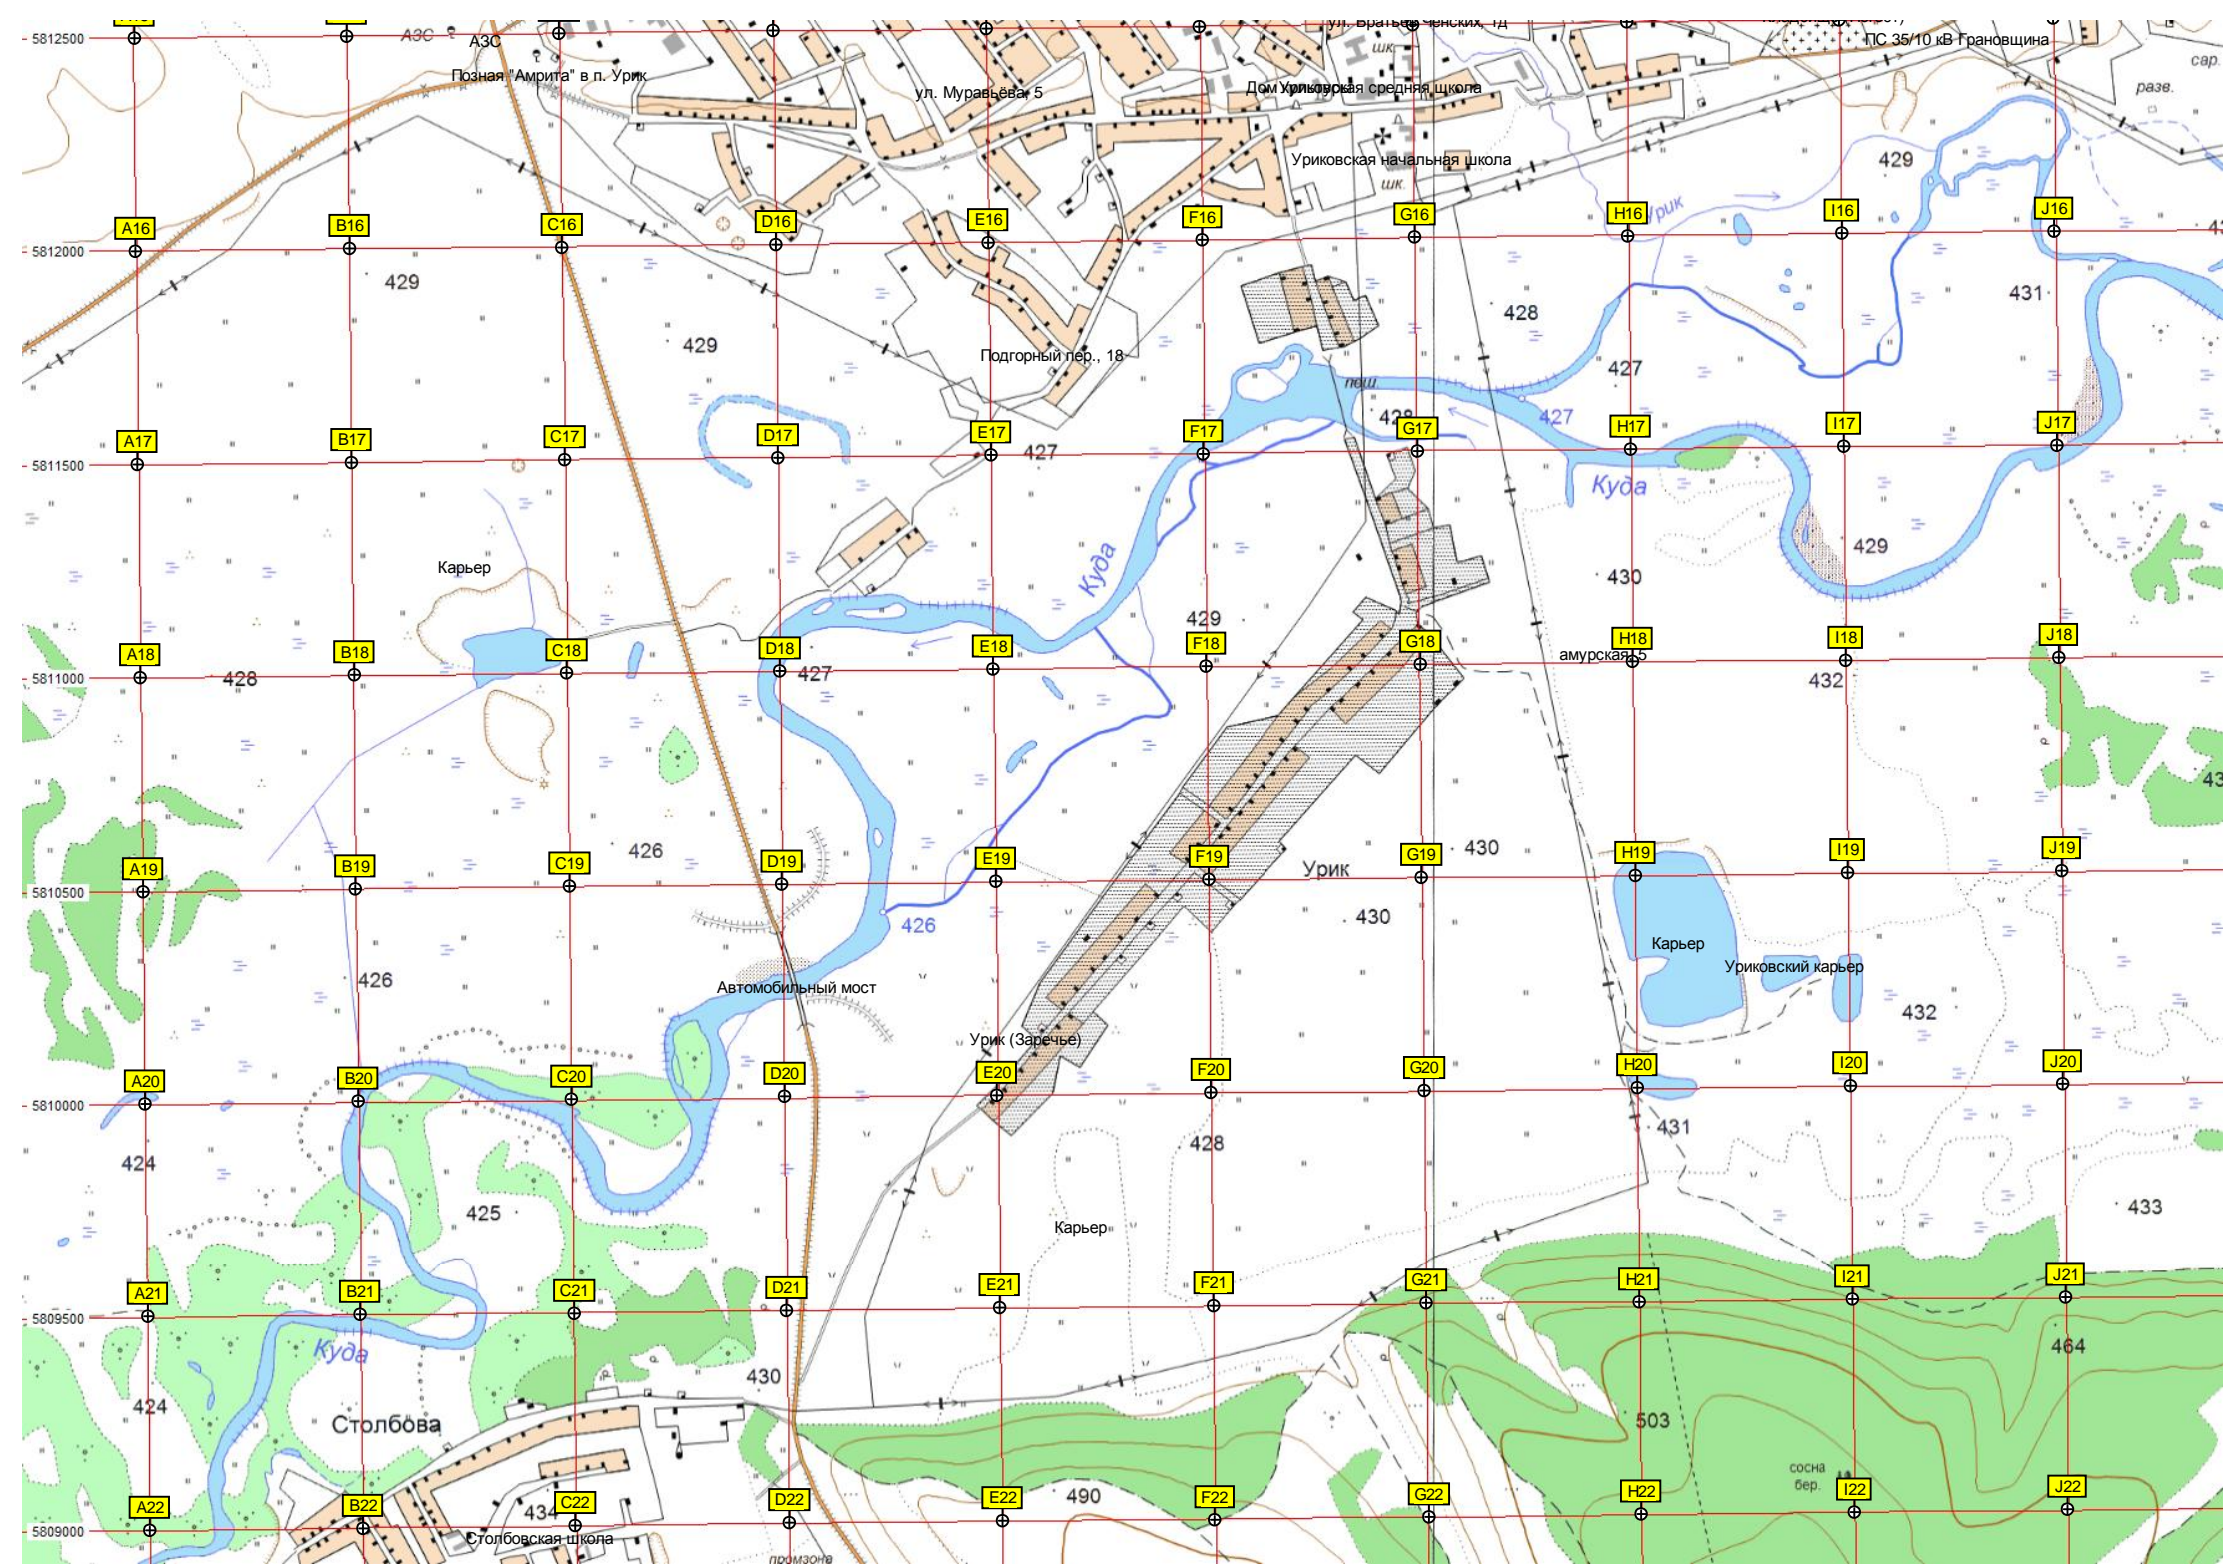

Воровская пилюрама

Придорожная 15

с. Урик, ул. Лесная, 7

Урик

Урик

Урик

Грановщина

Красный Ярост

район жит. стр.

мелл.

мелл.

Урик

Красный Ярост

Карлук

451000 451500 452000 452500 453000 453500 454000 454500 455000 455500