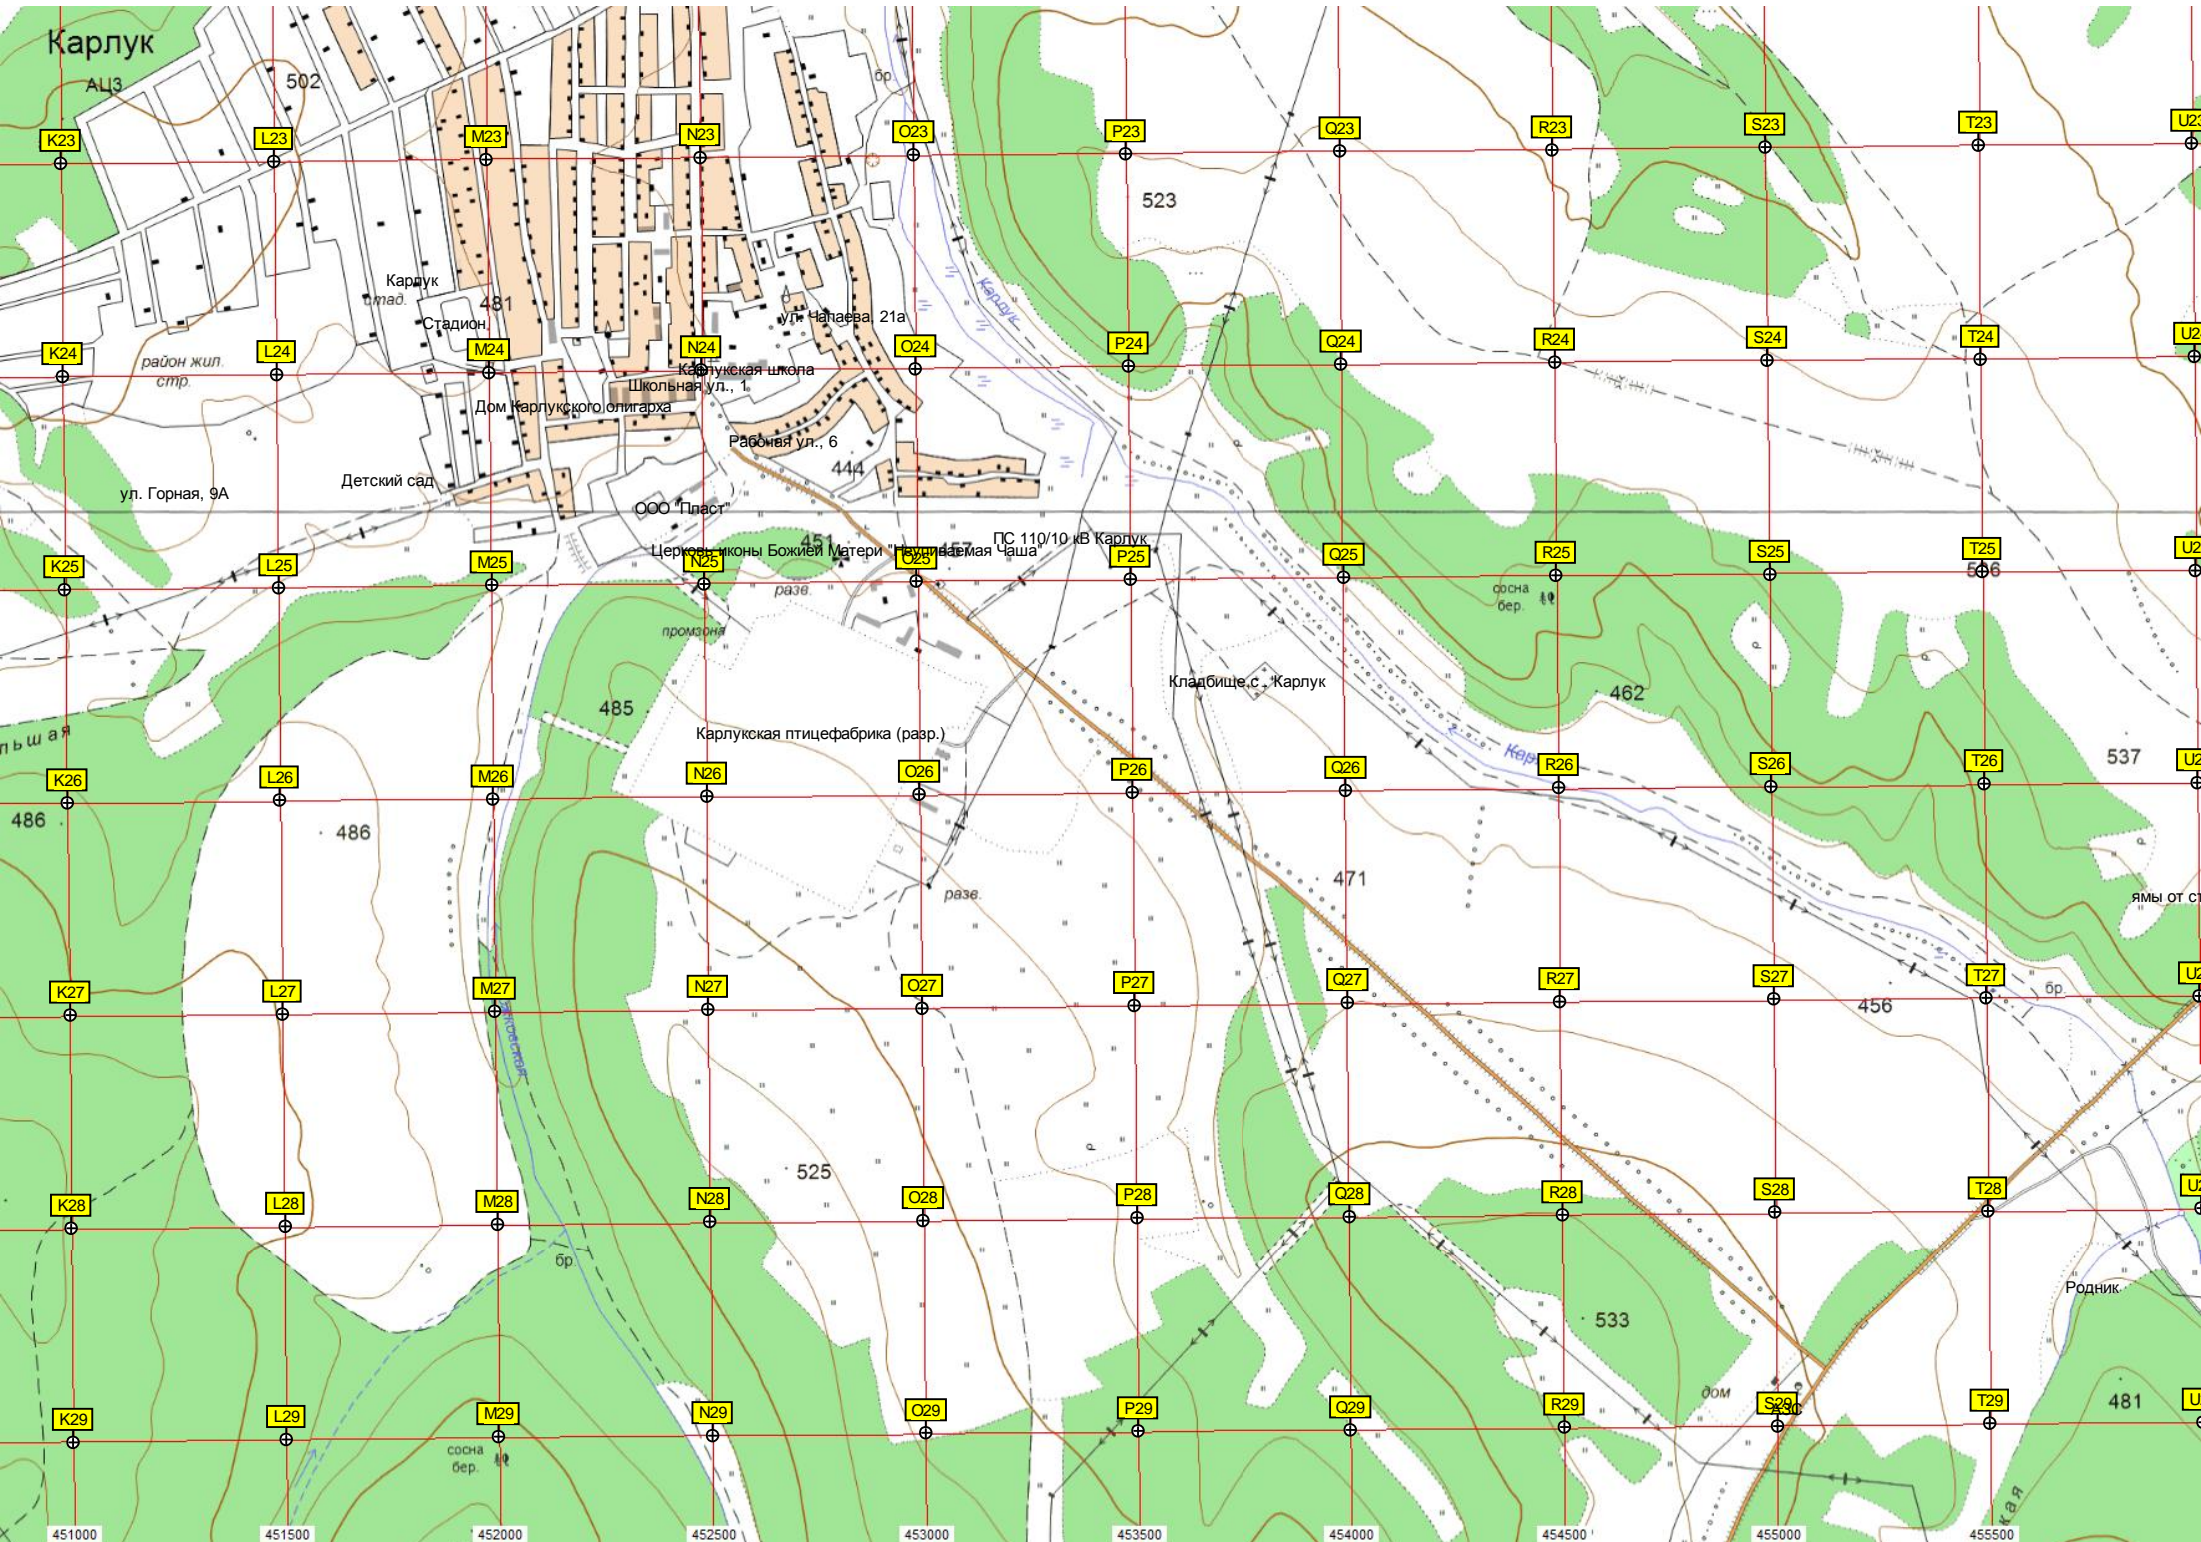

Воровская пилюрама

Придорожная 15

с. Урик, ул. Лесная, 7

Урик

Урик

Урик

Грановщина

Красный Ярост

район жит. стр.

мелл.

мелл.

Урик

Красный Ярост

Карлук

451000 451500 452000 452500 453000 453500 454000 454500 455000 455500