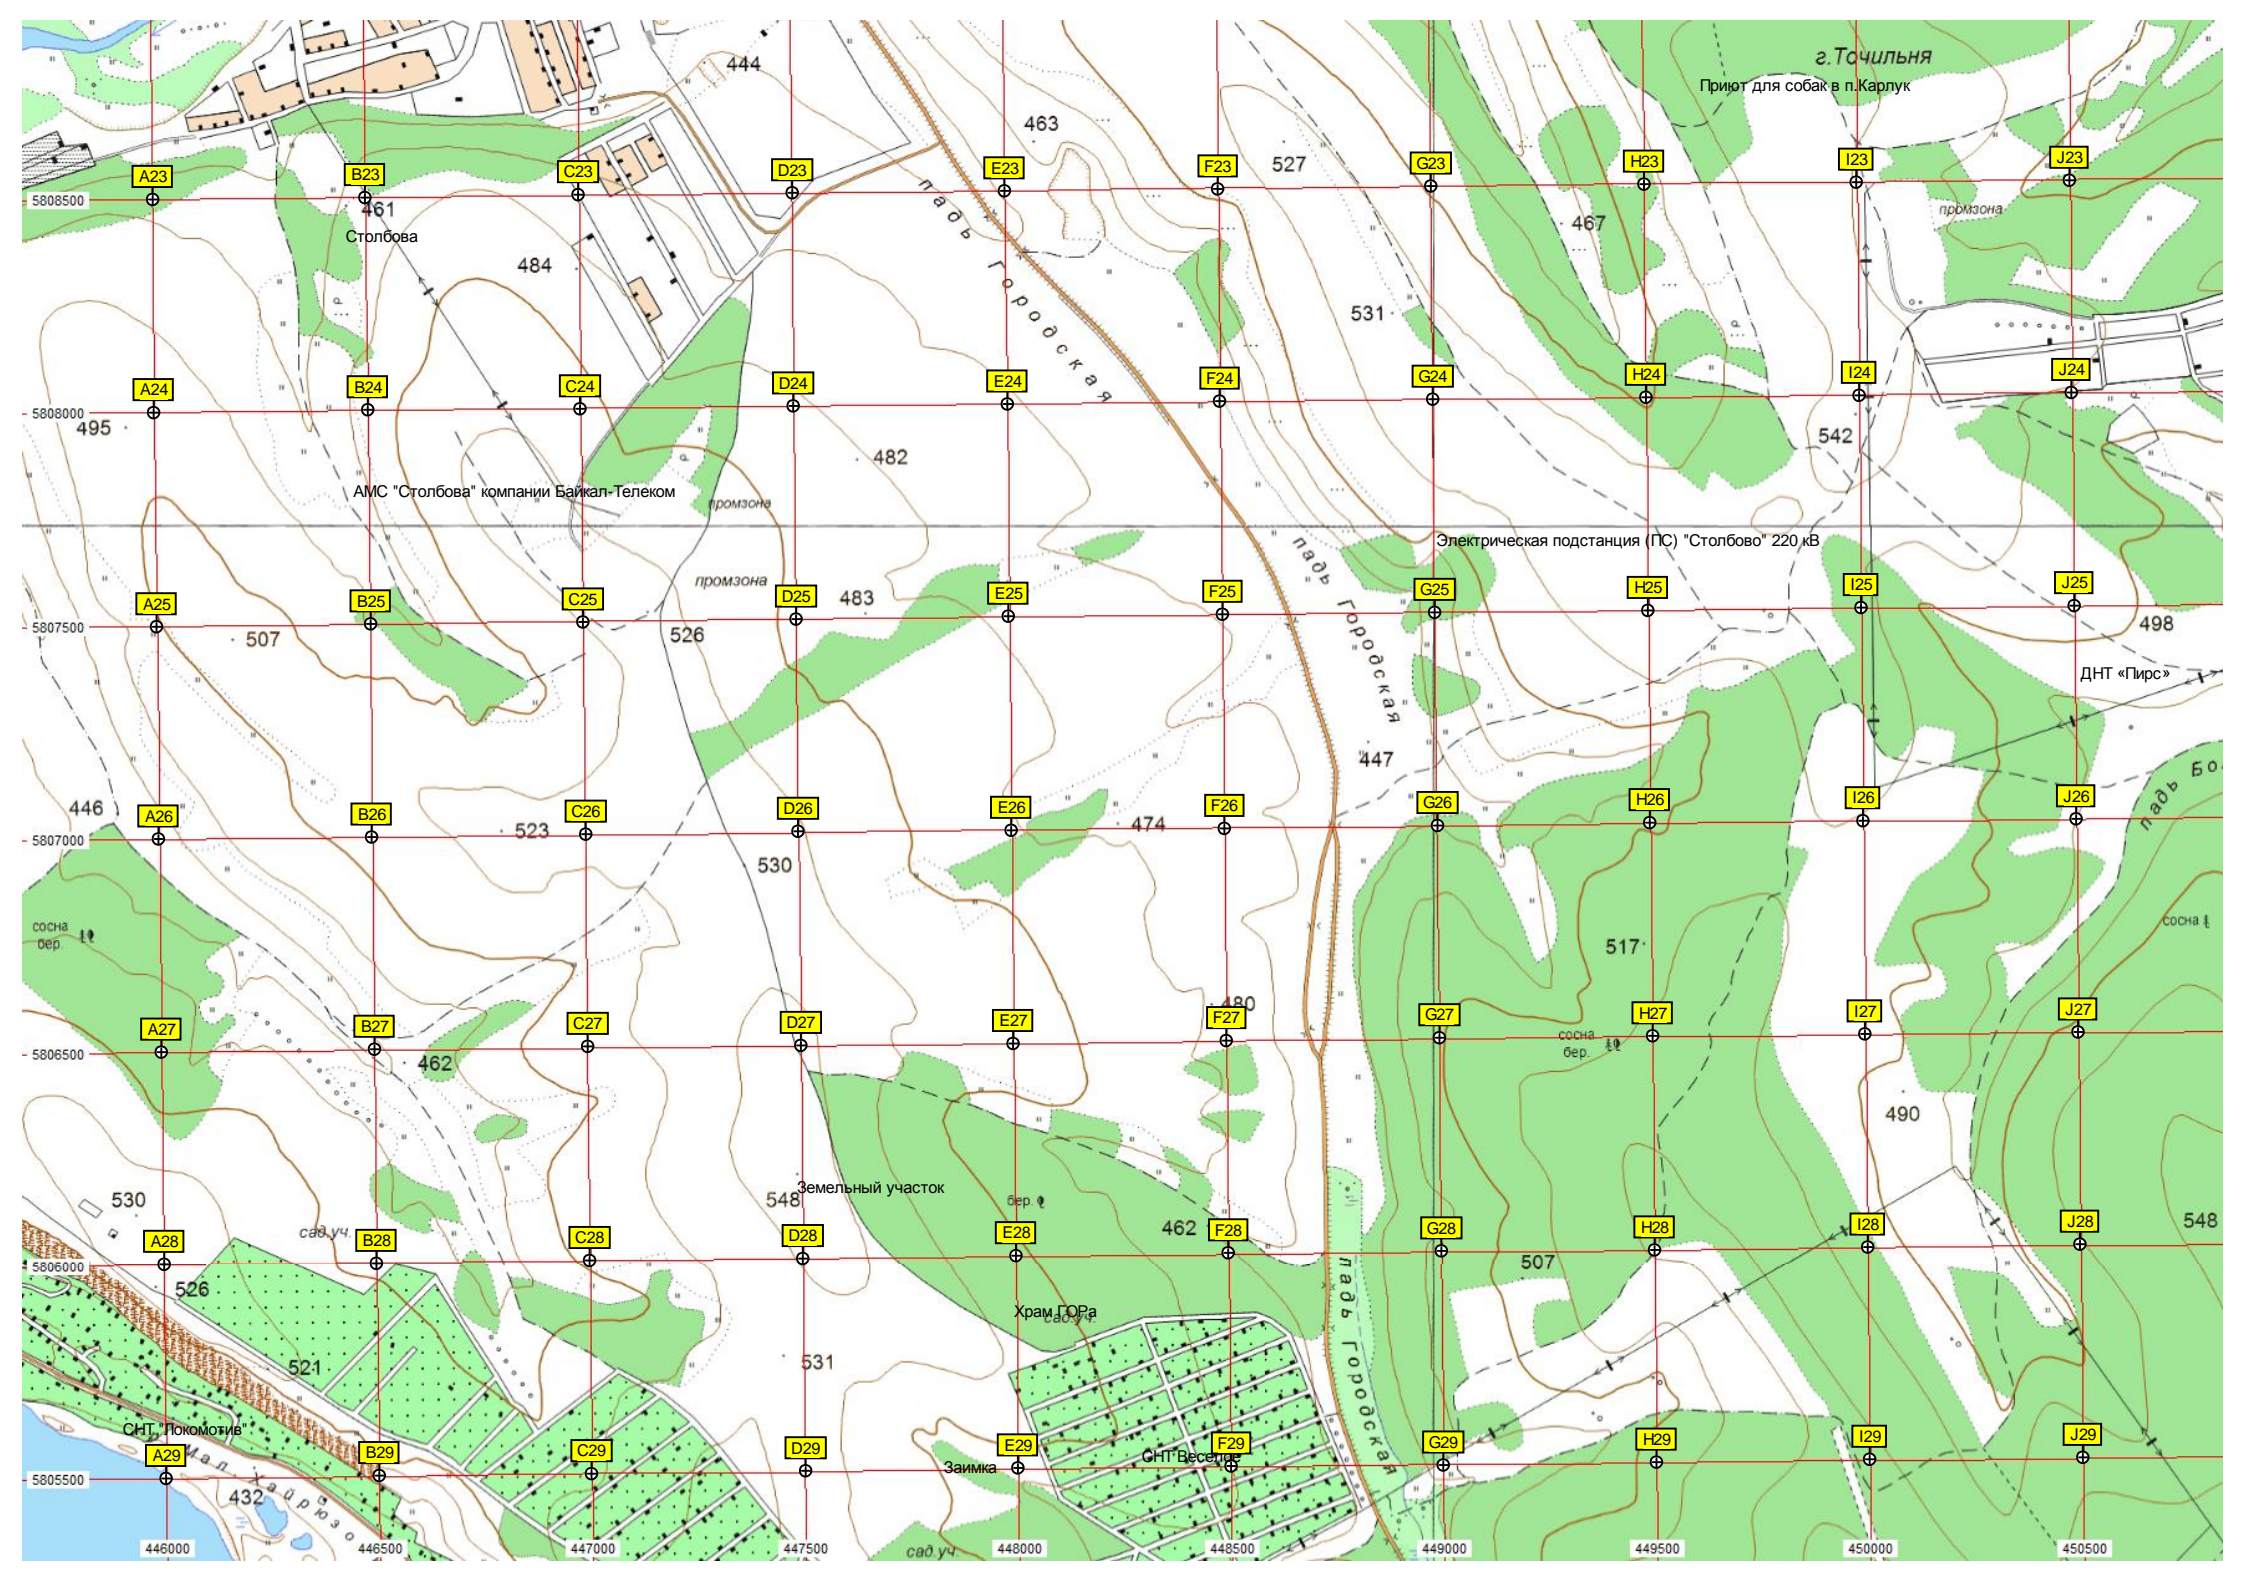

Воровская пилюрама

Придорожная 15

с. Урик, ул. Лесная, 7

Урик

Урик

Урик

Грановщина

Красный Ярост

район жит. стр.

мелл.

мелл.

Урик

Красный Ярост

Карлук

451000 451500 452000 452500 453000 453500 454000 454500 455000 455500