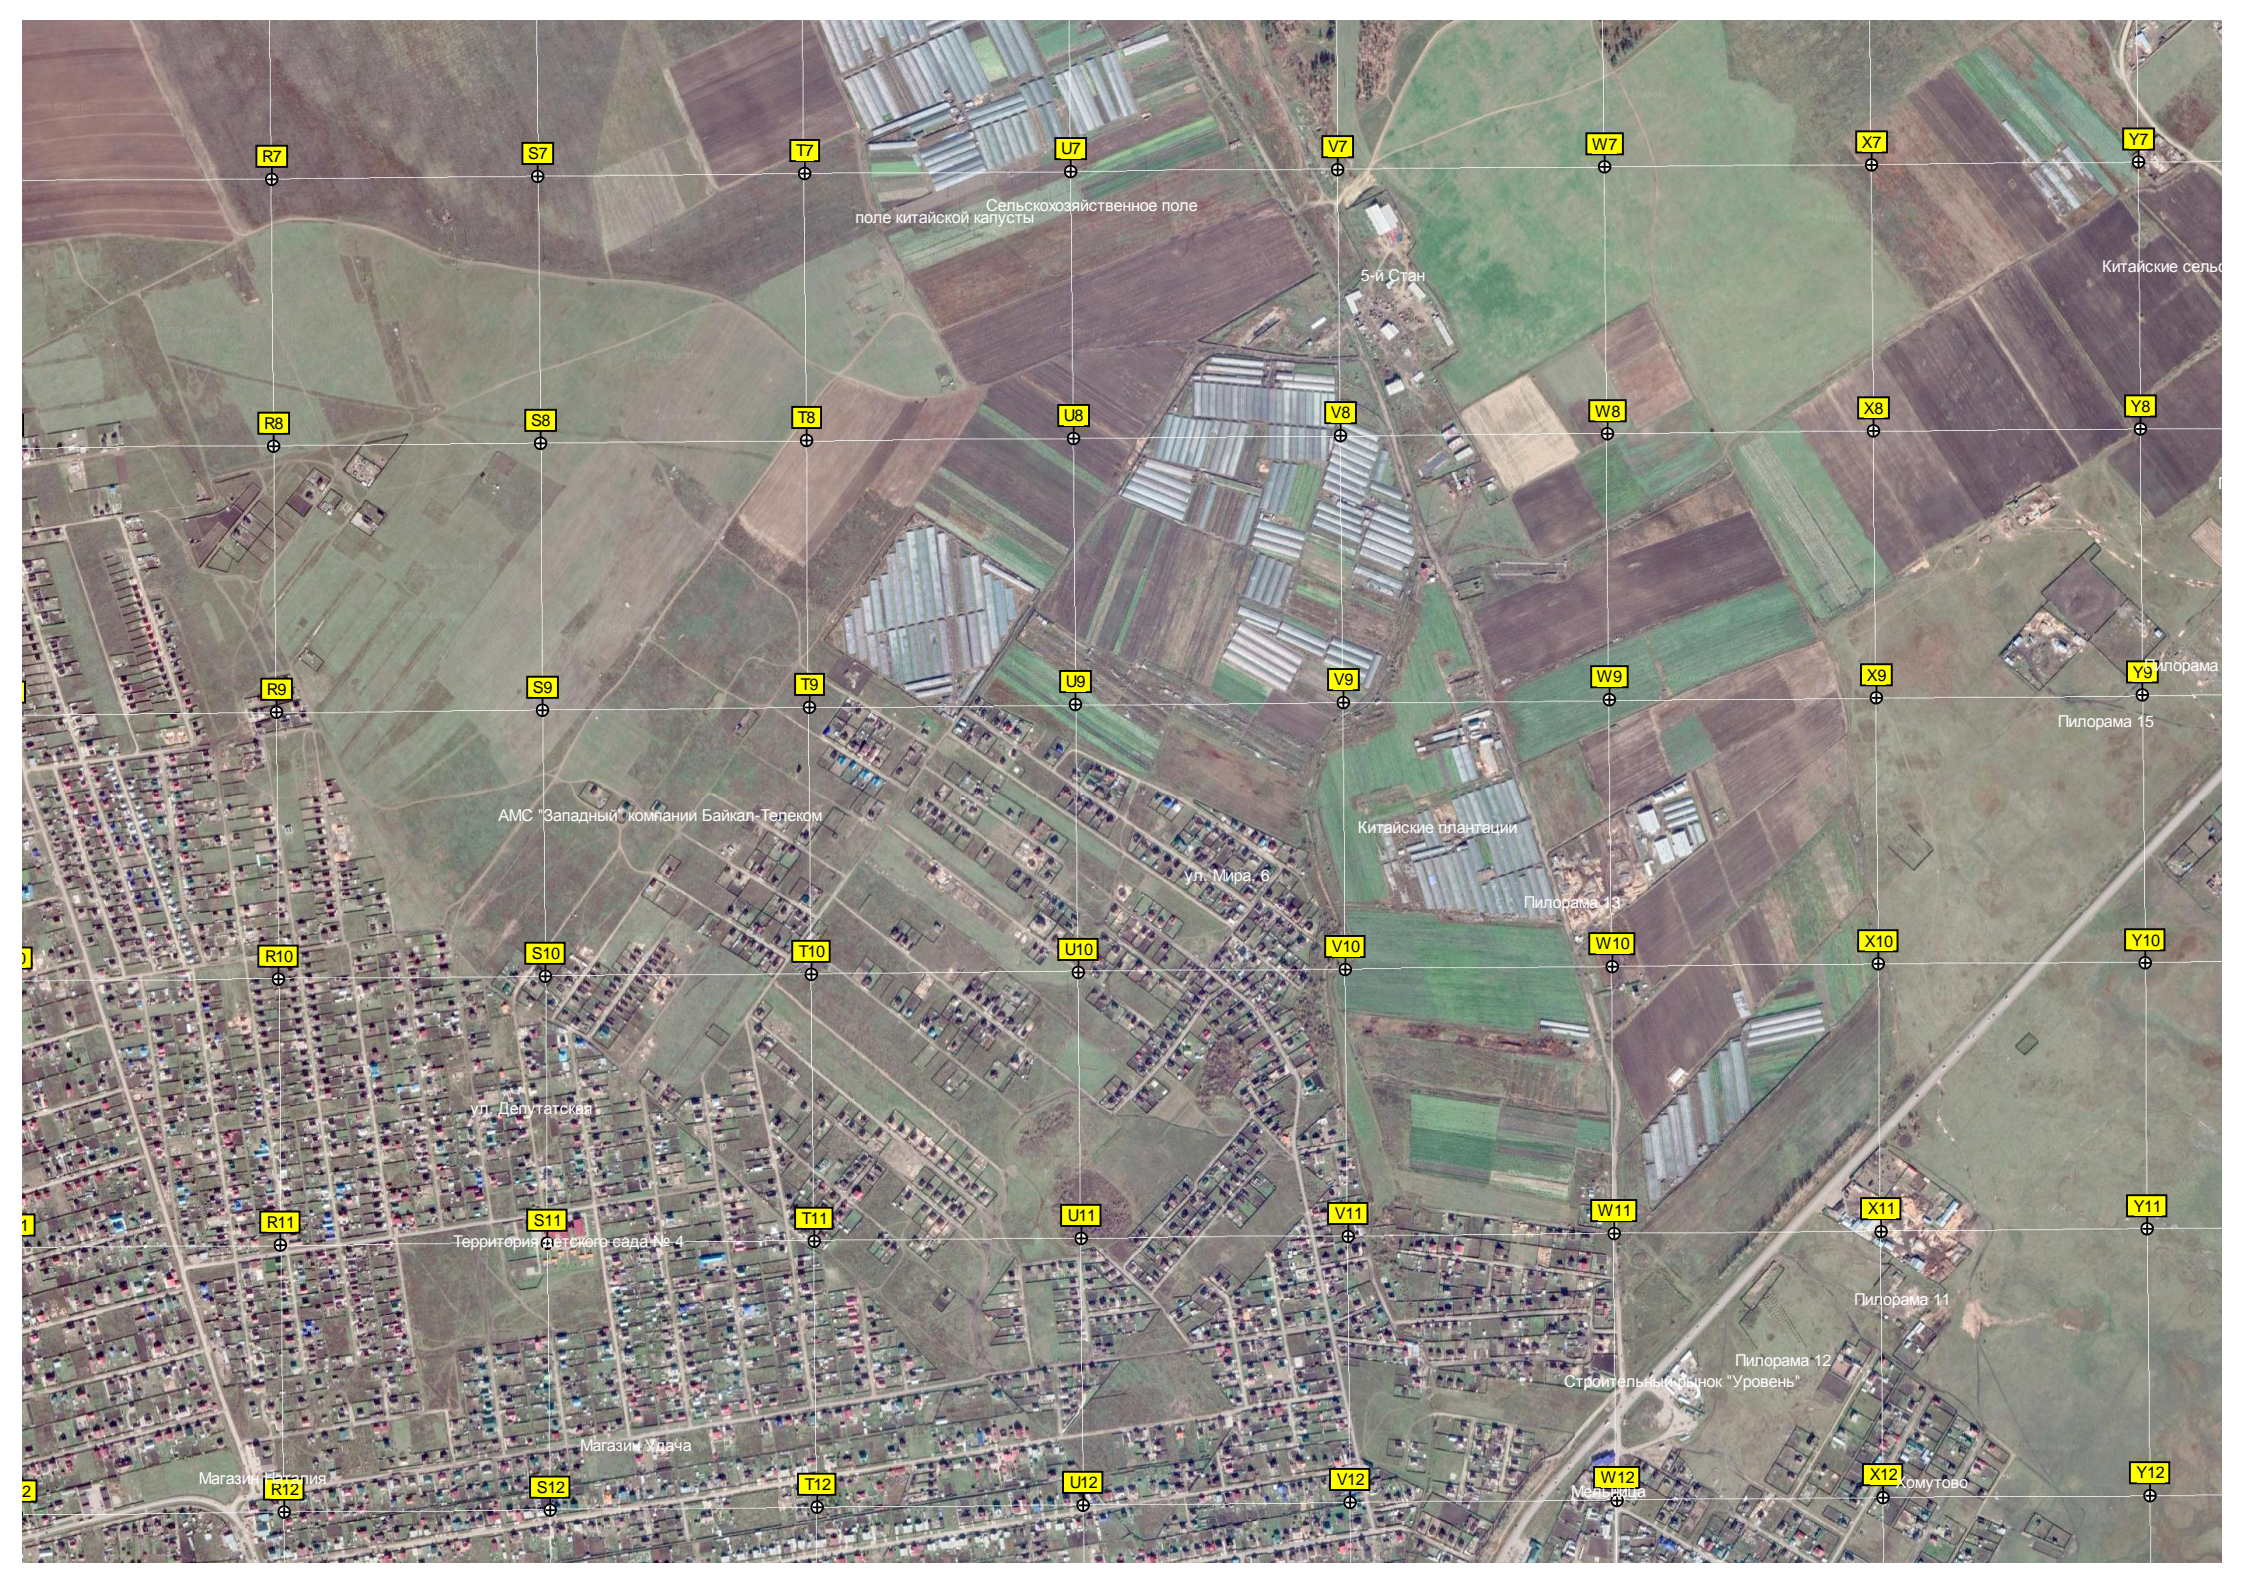

Детский сад "Солнышко"

Грановщина

Ул. Ульянова, 28  
Ул. Михаила Ульянова, 36а

Школьная ул. 36

A13

B13

C13

D13