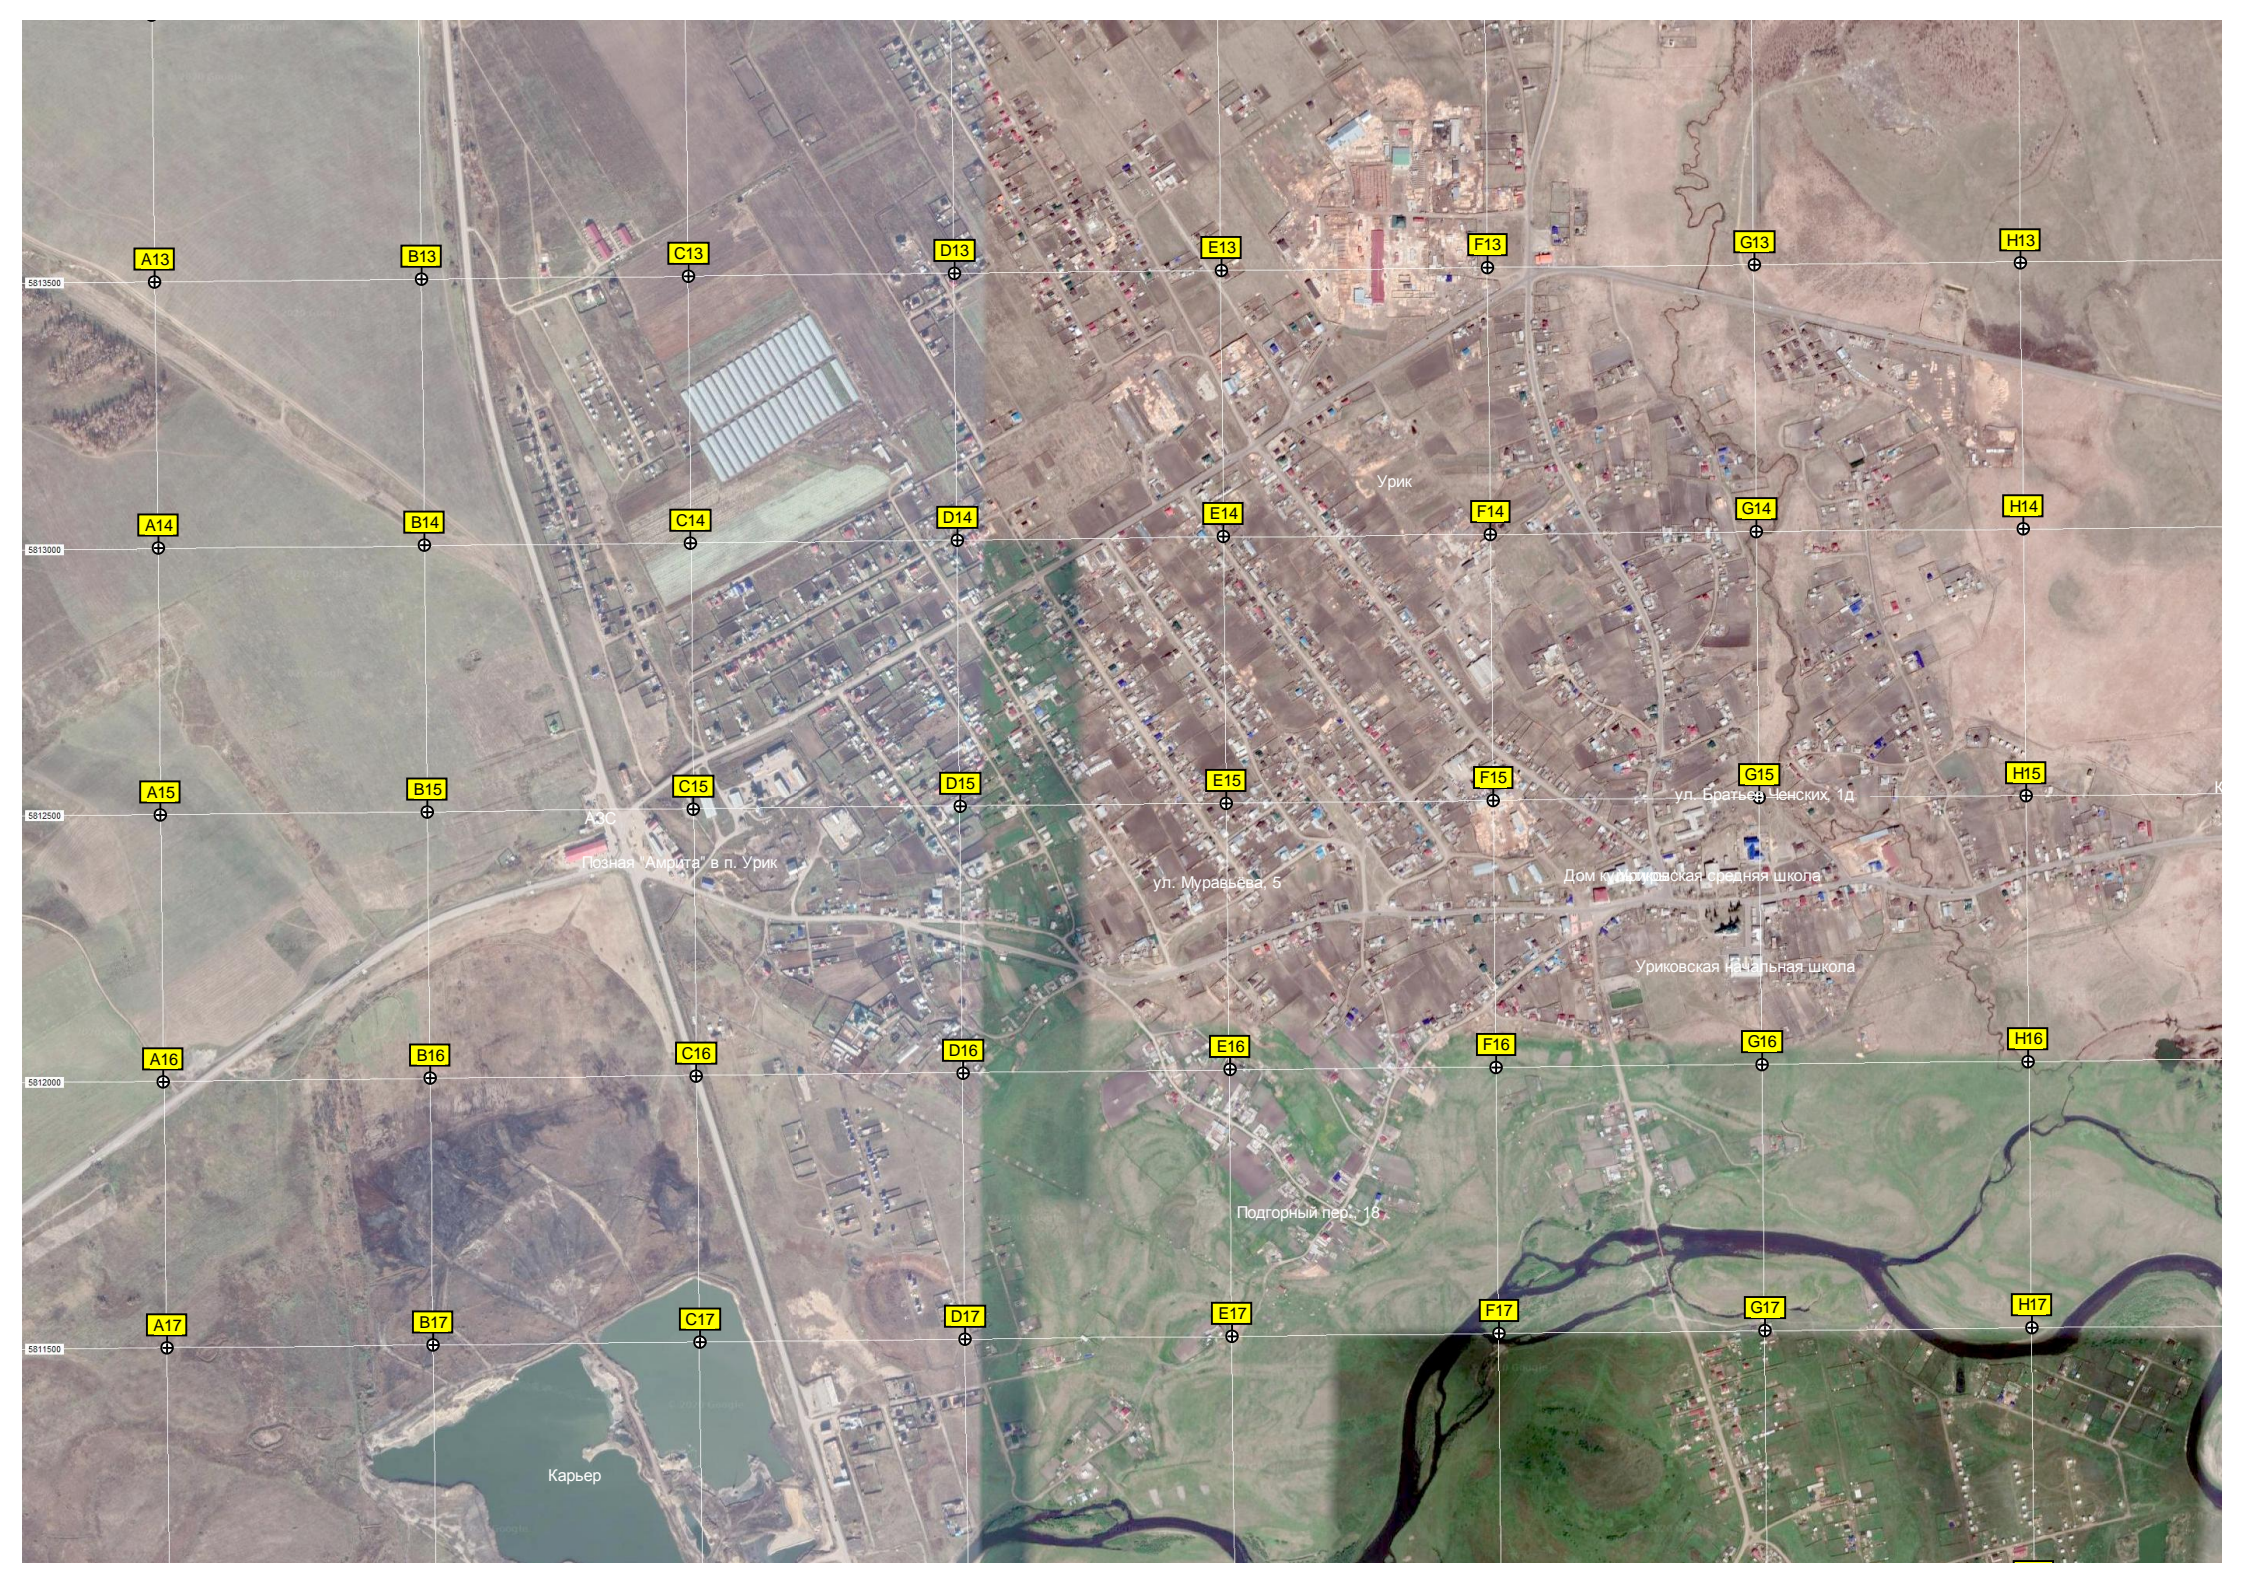

Детский сад "Солнышко"

Грановщина

Ул. Ульянова, 28  
Ул. Михаила Ульянова, 36а

Школьная ул. 36

A13

B13

C13

D13