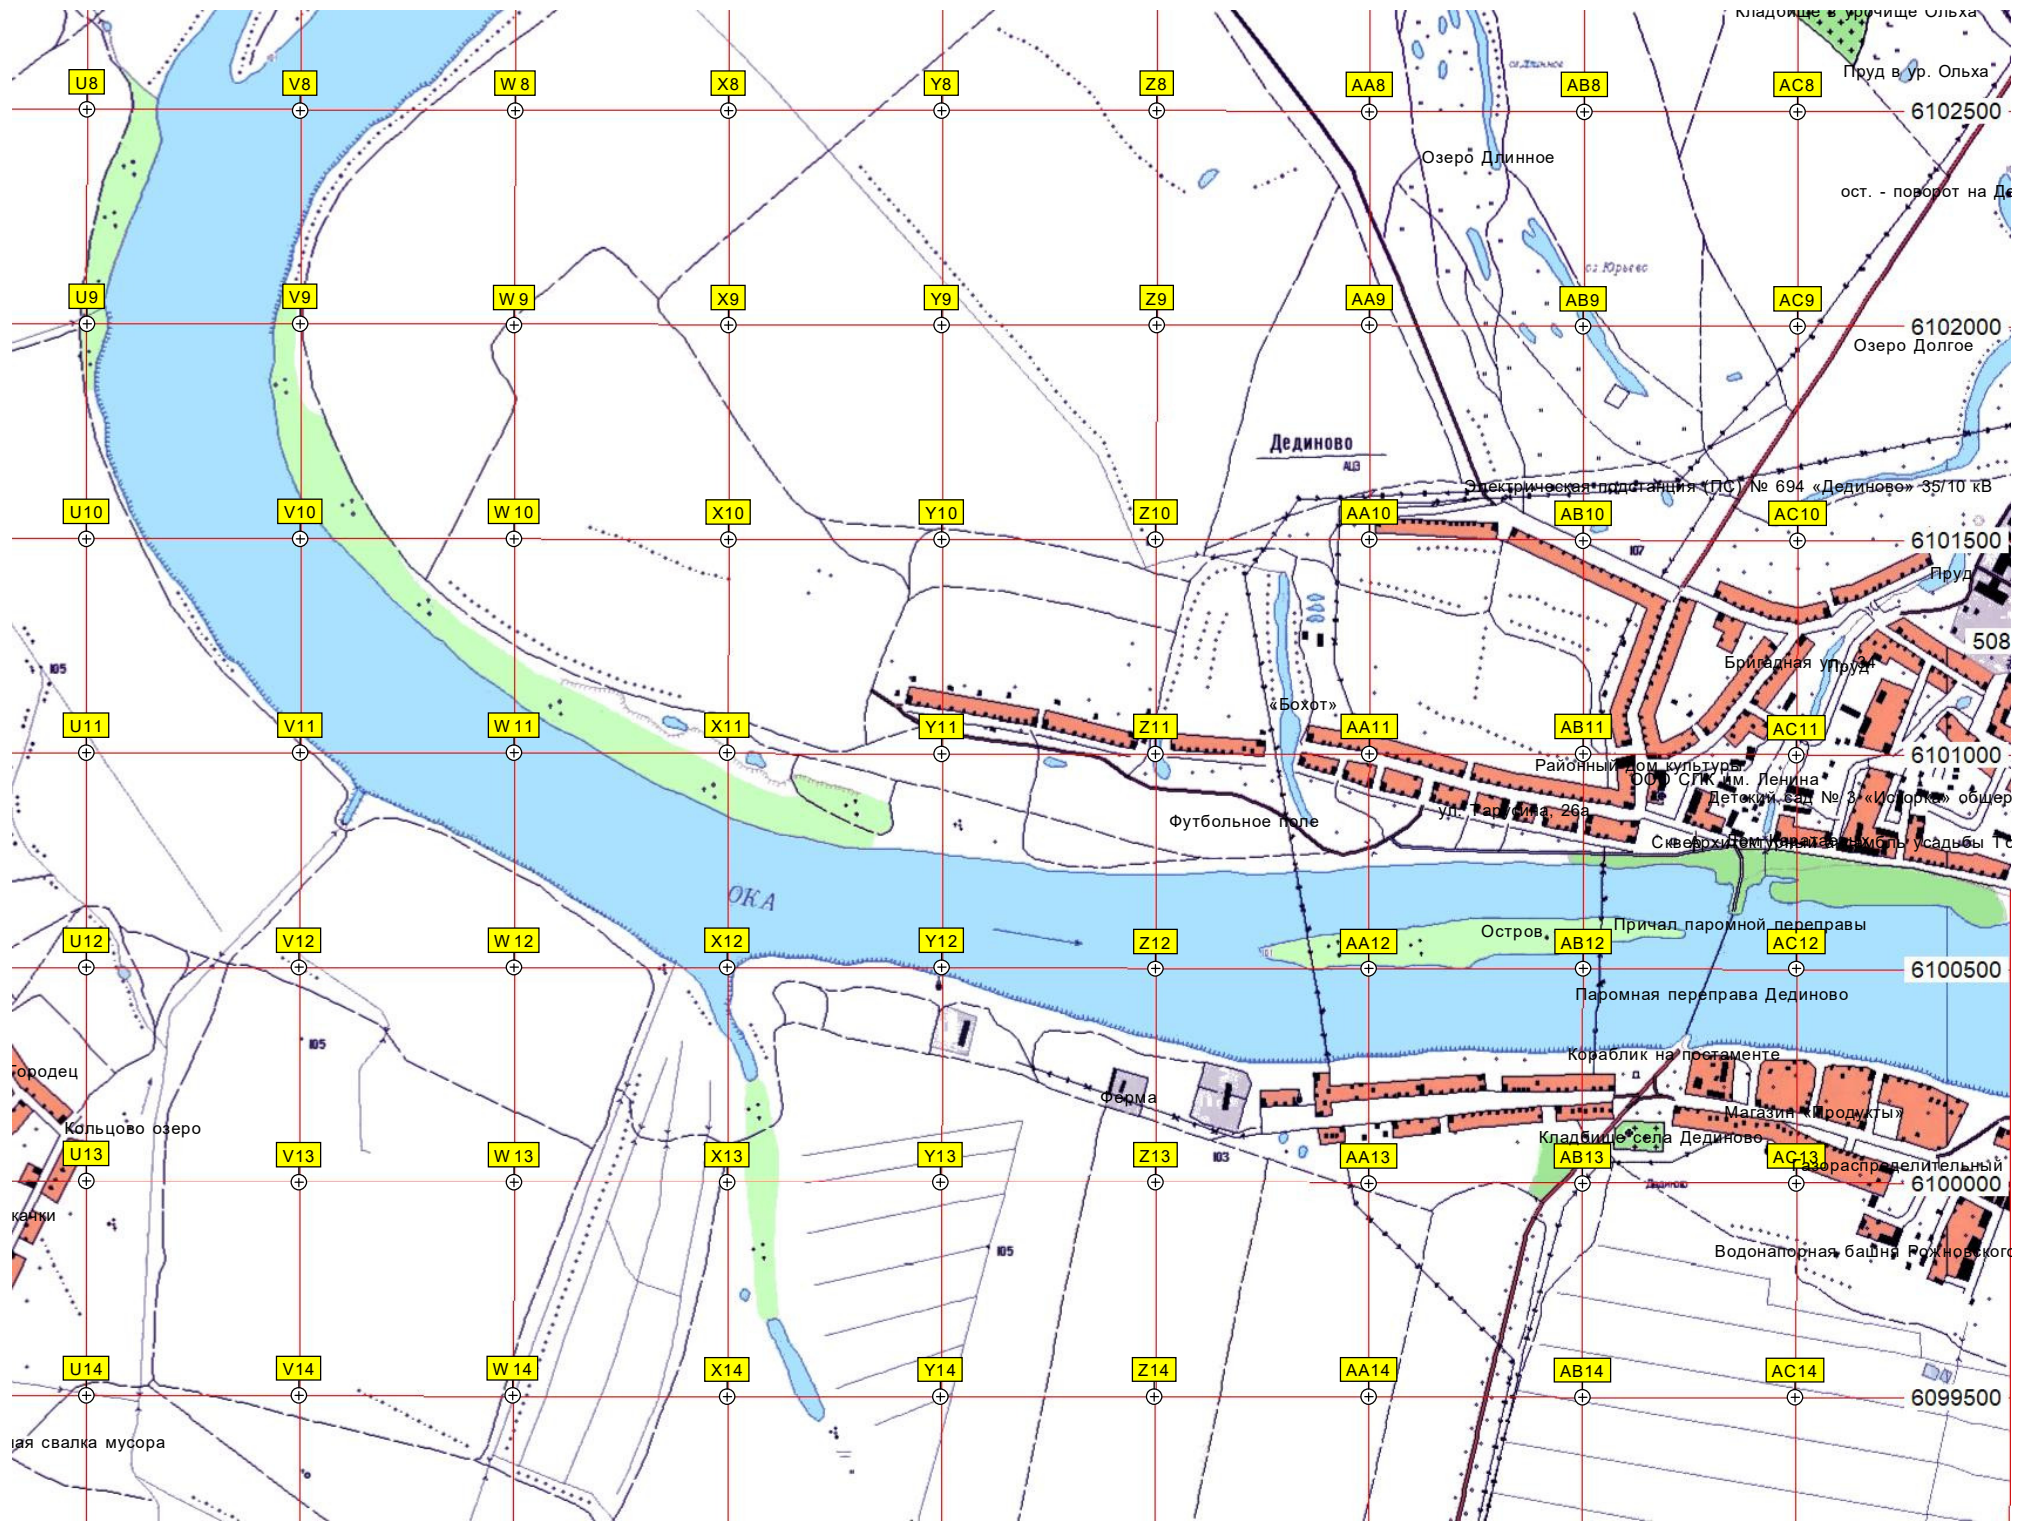

городец
Кольцово озеро
качки
ая свалка мусора

Кладовые в урочище Ольха
Пруд в ур. Ольха
6102500
ост. - поворот на Де
6102000
Озеро Долгое
6101500
Пруд
508
Бригадная Упряжка
6101000
Районный дом культуры
ООО СПК им. Ленина
ул. Парусная 26а
Детский сад № 3 «Космос» общер
Свердловский районный музей-усадьбы Г
6100500
Причал паромной переправы
Паромная переправа Дединово
Кораблик на прогаменте
Магазин «Продукты»
Кладовые села Дединово
Газораспределительный
6100000
Водонапорная башня Рожновского
6099500

Дединово
AB

Электрическая подстанция (ПС) № 694 «Дединово» 35/10 кВ

«Бохот»

Футбольное поле

ОКА

Остров

Причал паромной переправы

Кораблик на прогаменте

Магазин «Продукты»

Кладовые села Дединово

Водонапорная башня Рожновского