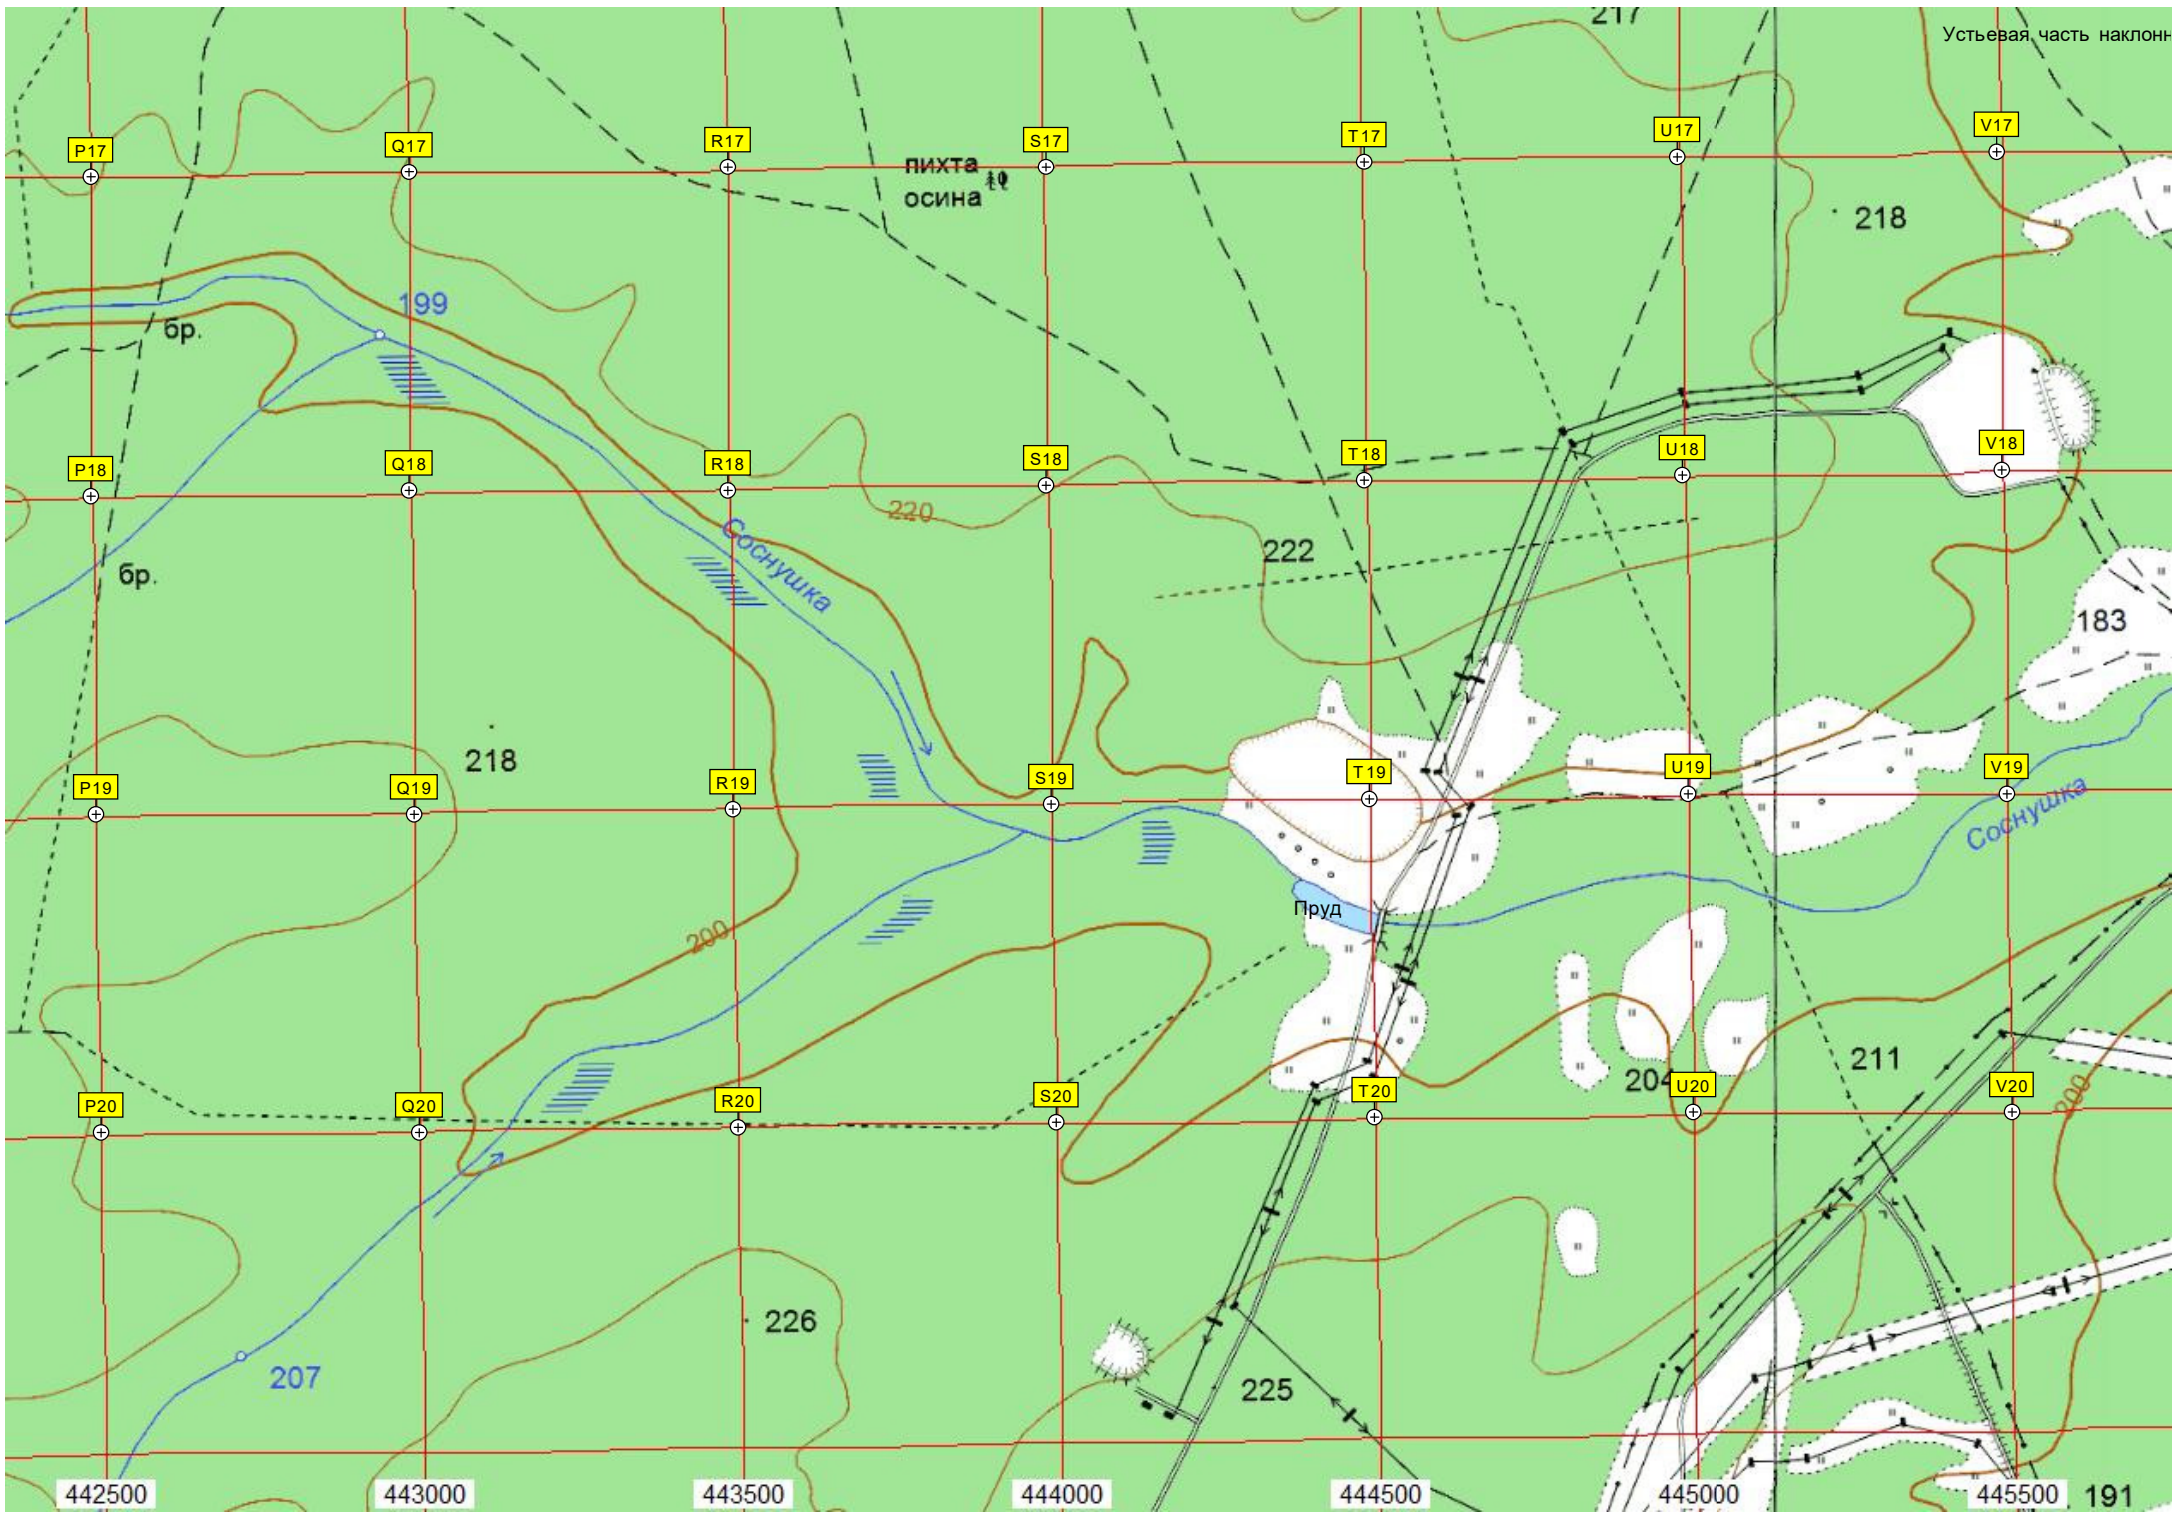

439000 439500 440000 440500 441000 441500 442000

ого ствола «Скат»

446000

446500

447000

447

6187000

6186500

6186000

6185500

6185000

221

184

224

175

пихта  
осина