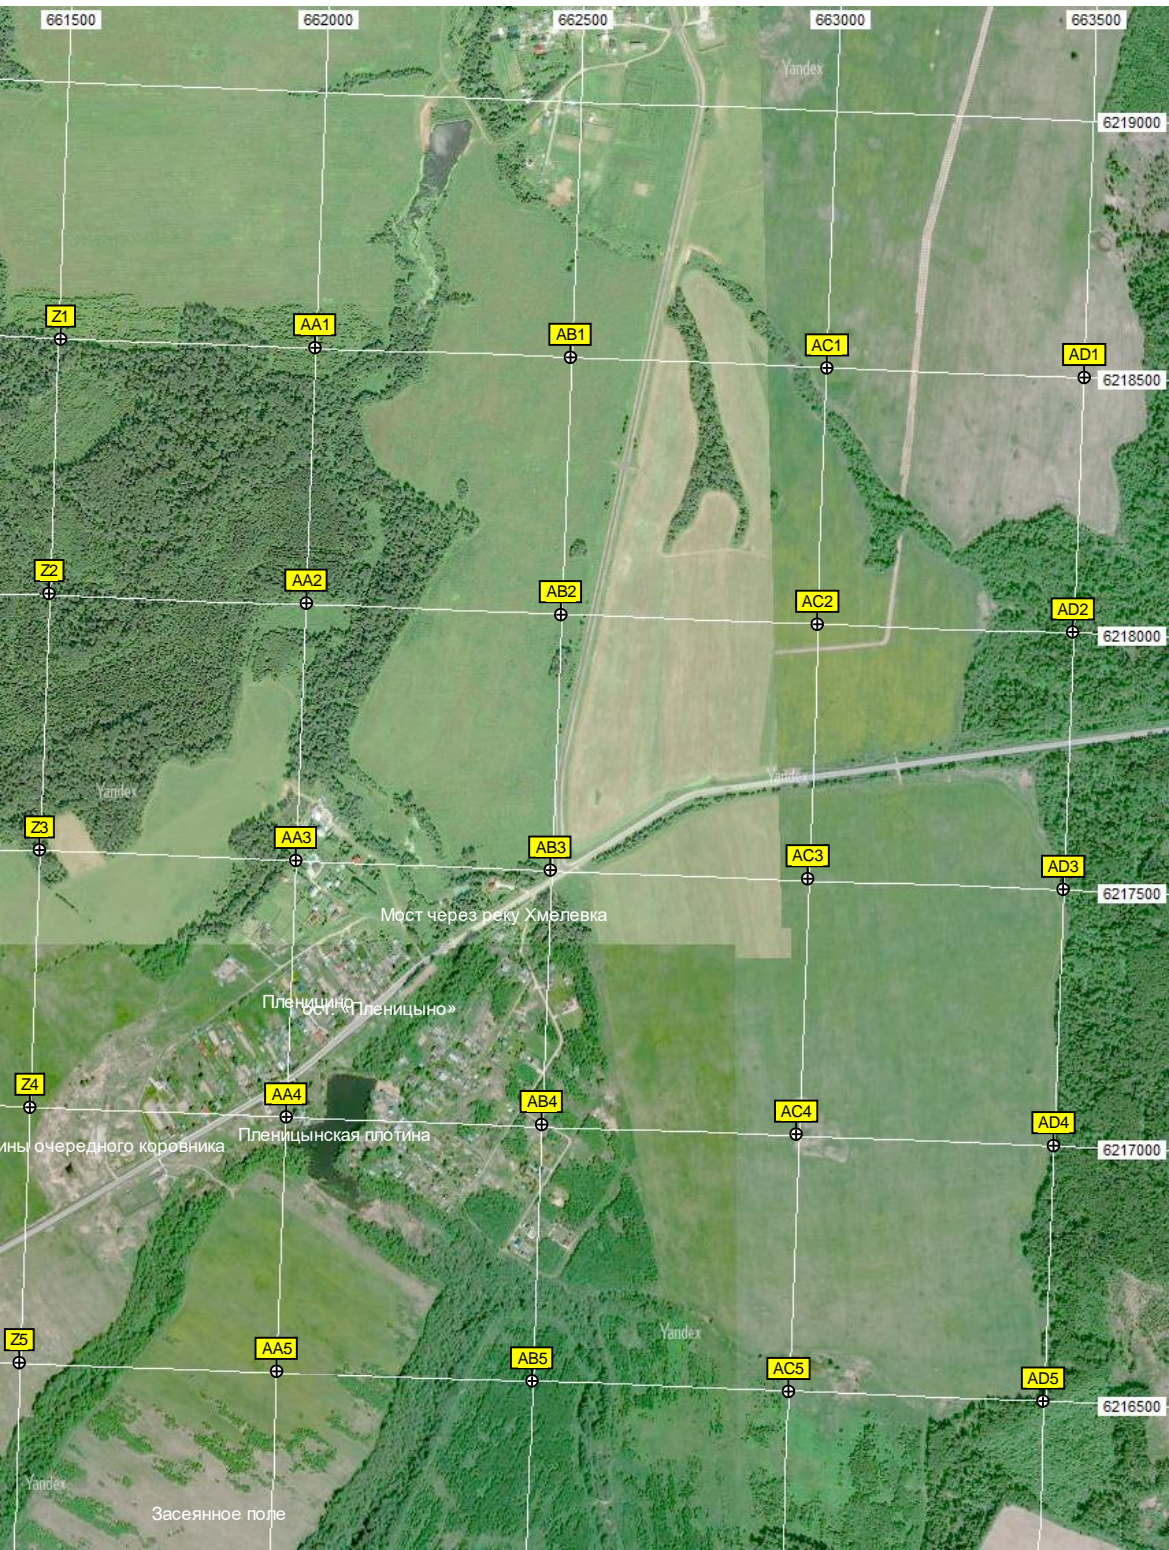

653000 653500 654000 654500 655000 655500 656000 656500 657000

Вышка мобильной связи

ост. «Гордеево»

ост. «Поворот на Ядрово»

Гордино

Черемухи

6215500

6215000