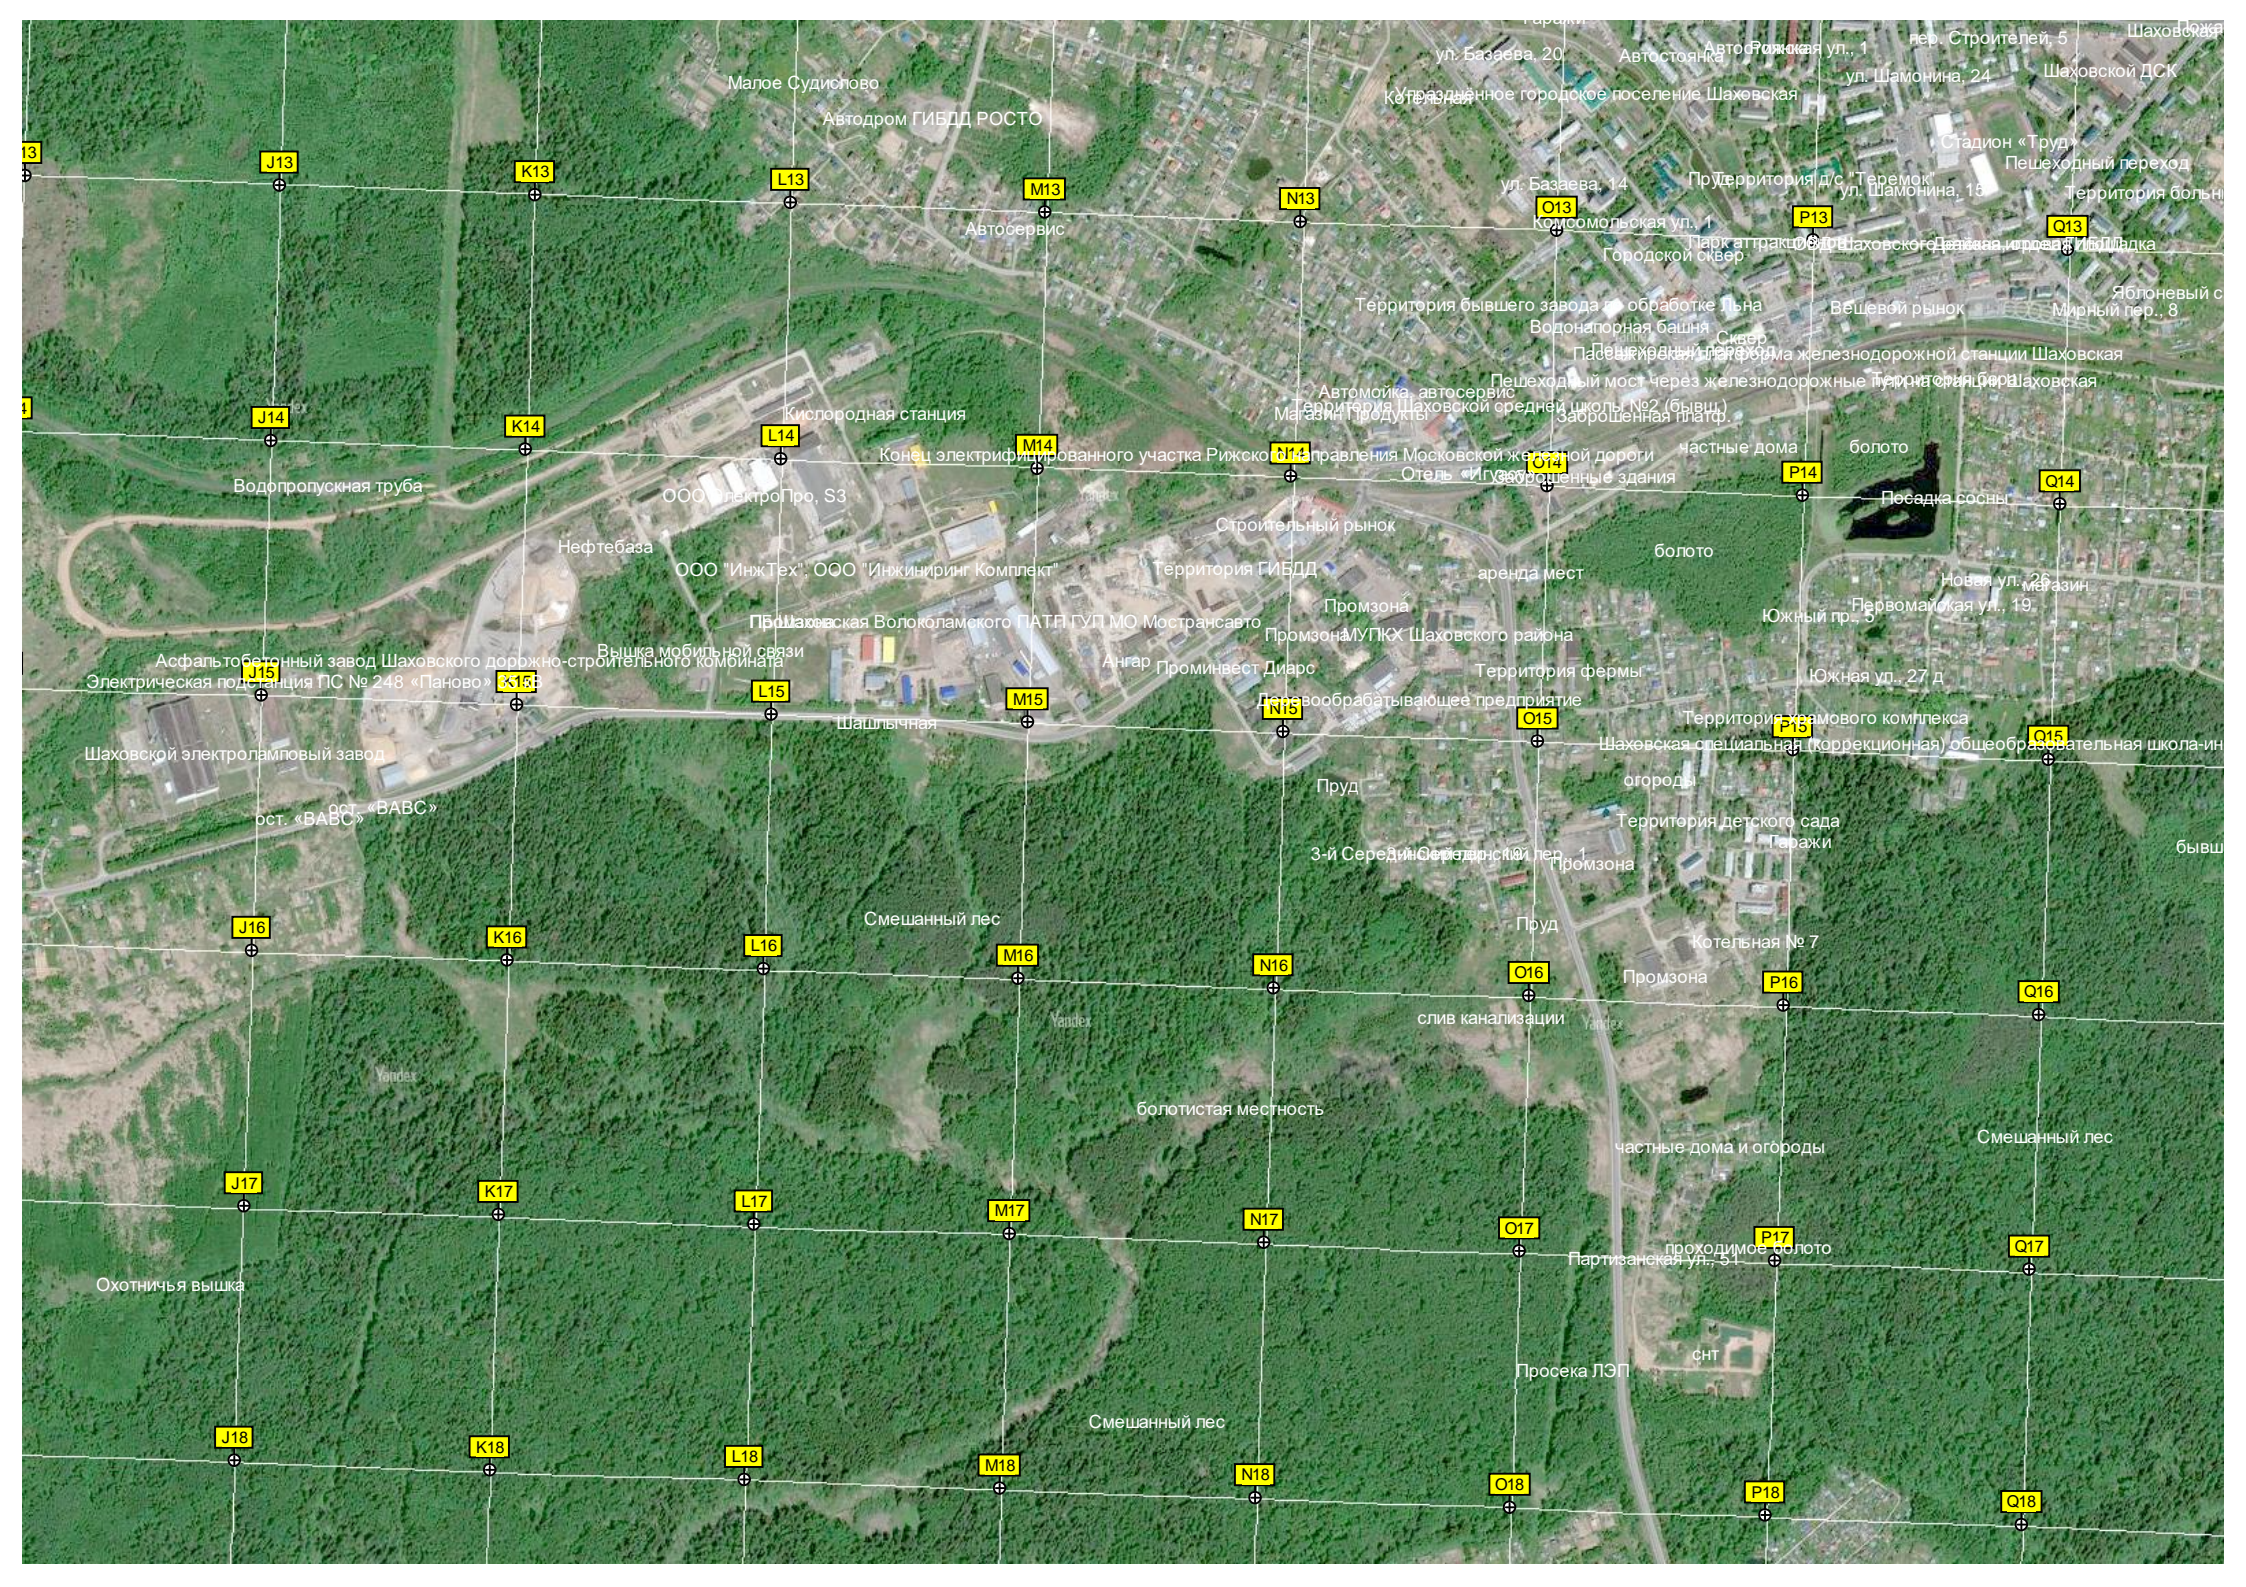

G18

H18

I18

СНТ «Яблонька»

СНТ "Восход"

СНТ "Строитель"

Запруда на притоке реки Хованки

ост. «Кирпичный»

ост. «Ховань»

ост. «Ховань»

Птицеферма, огороженная территория

Пруд

Поляна от вырубki

Кормушка для животных

Просека ЛЭП

Гать