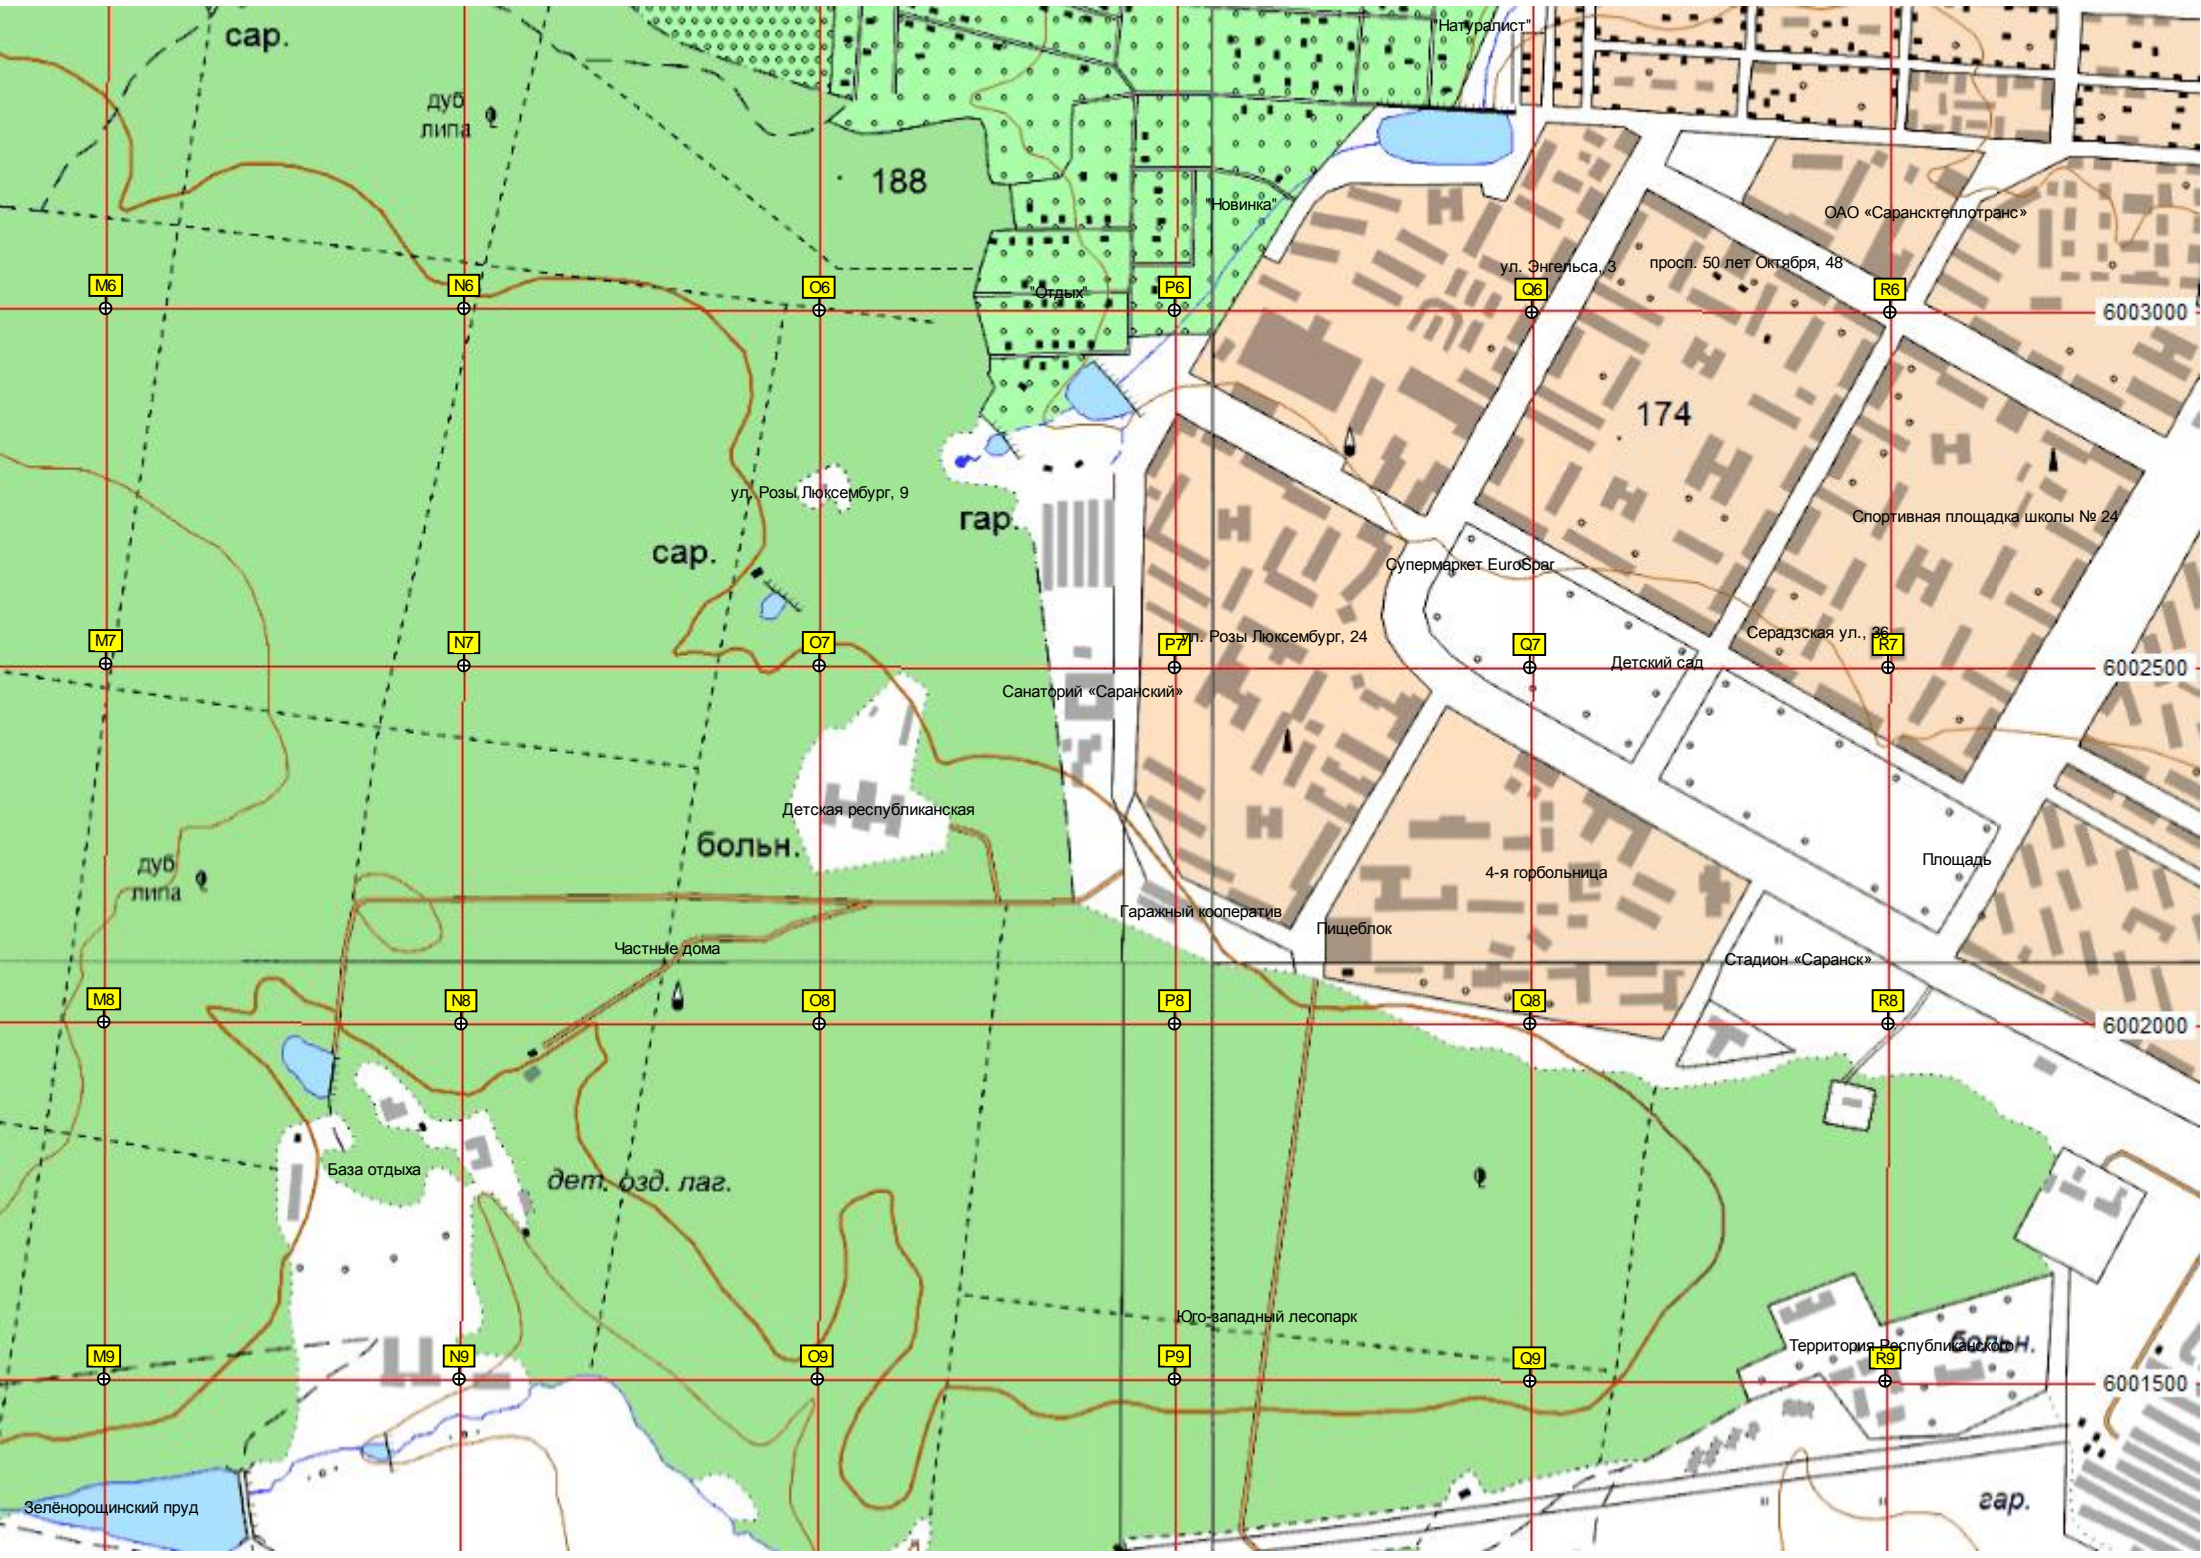

R5

6003500

Коттеджный поселок

Коттеджный поселок "Чистые"

сар.

дуб  
липа

188

"Натуралист"