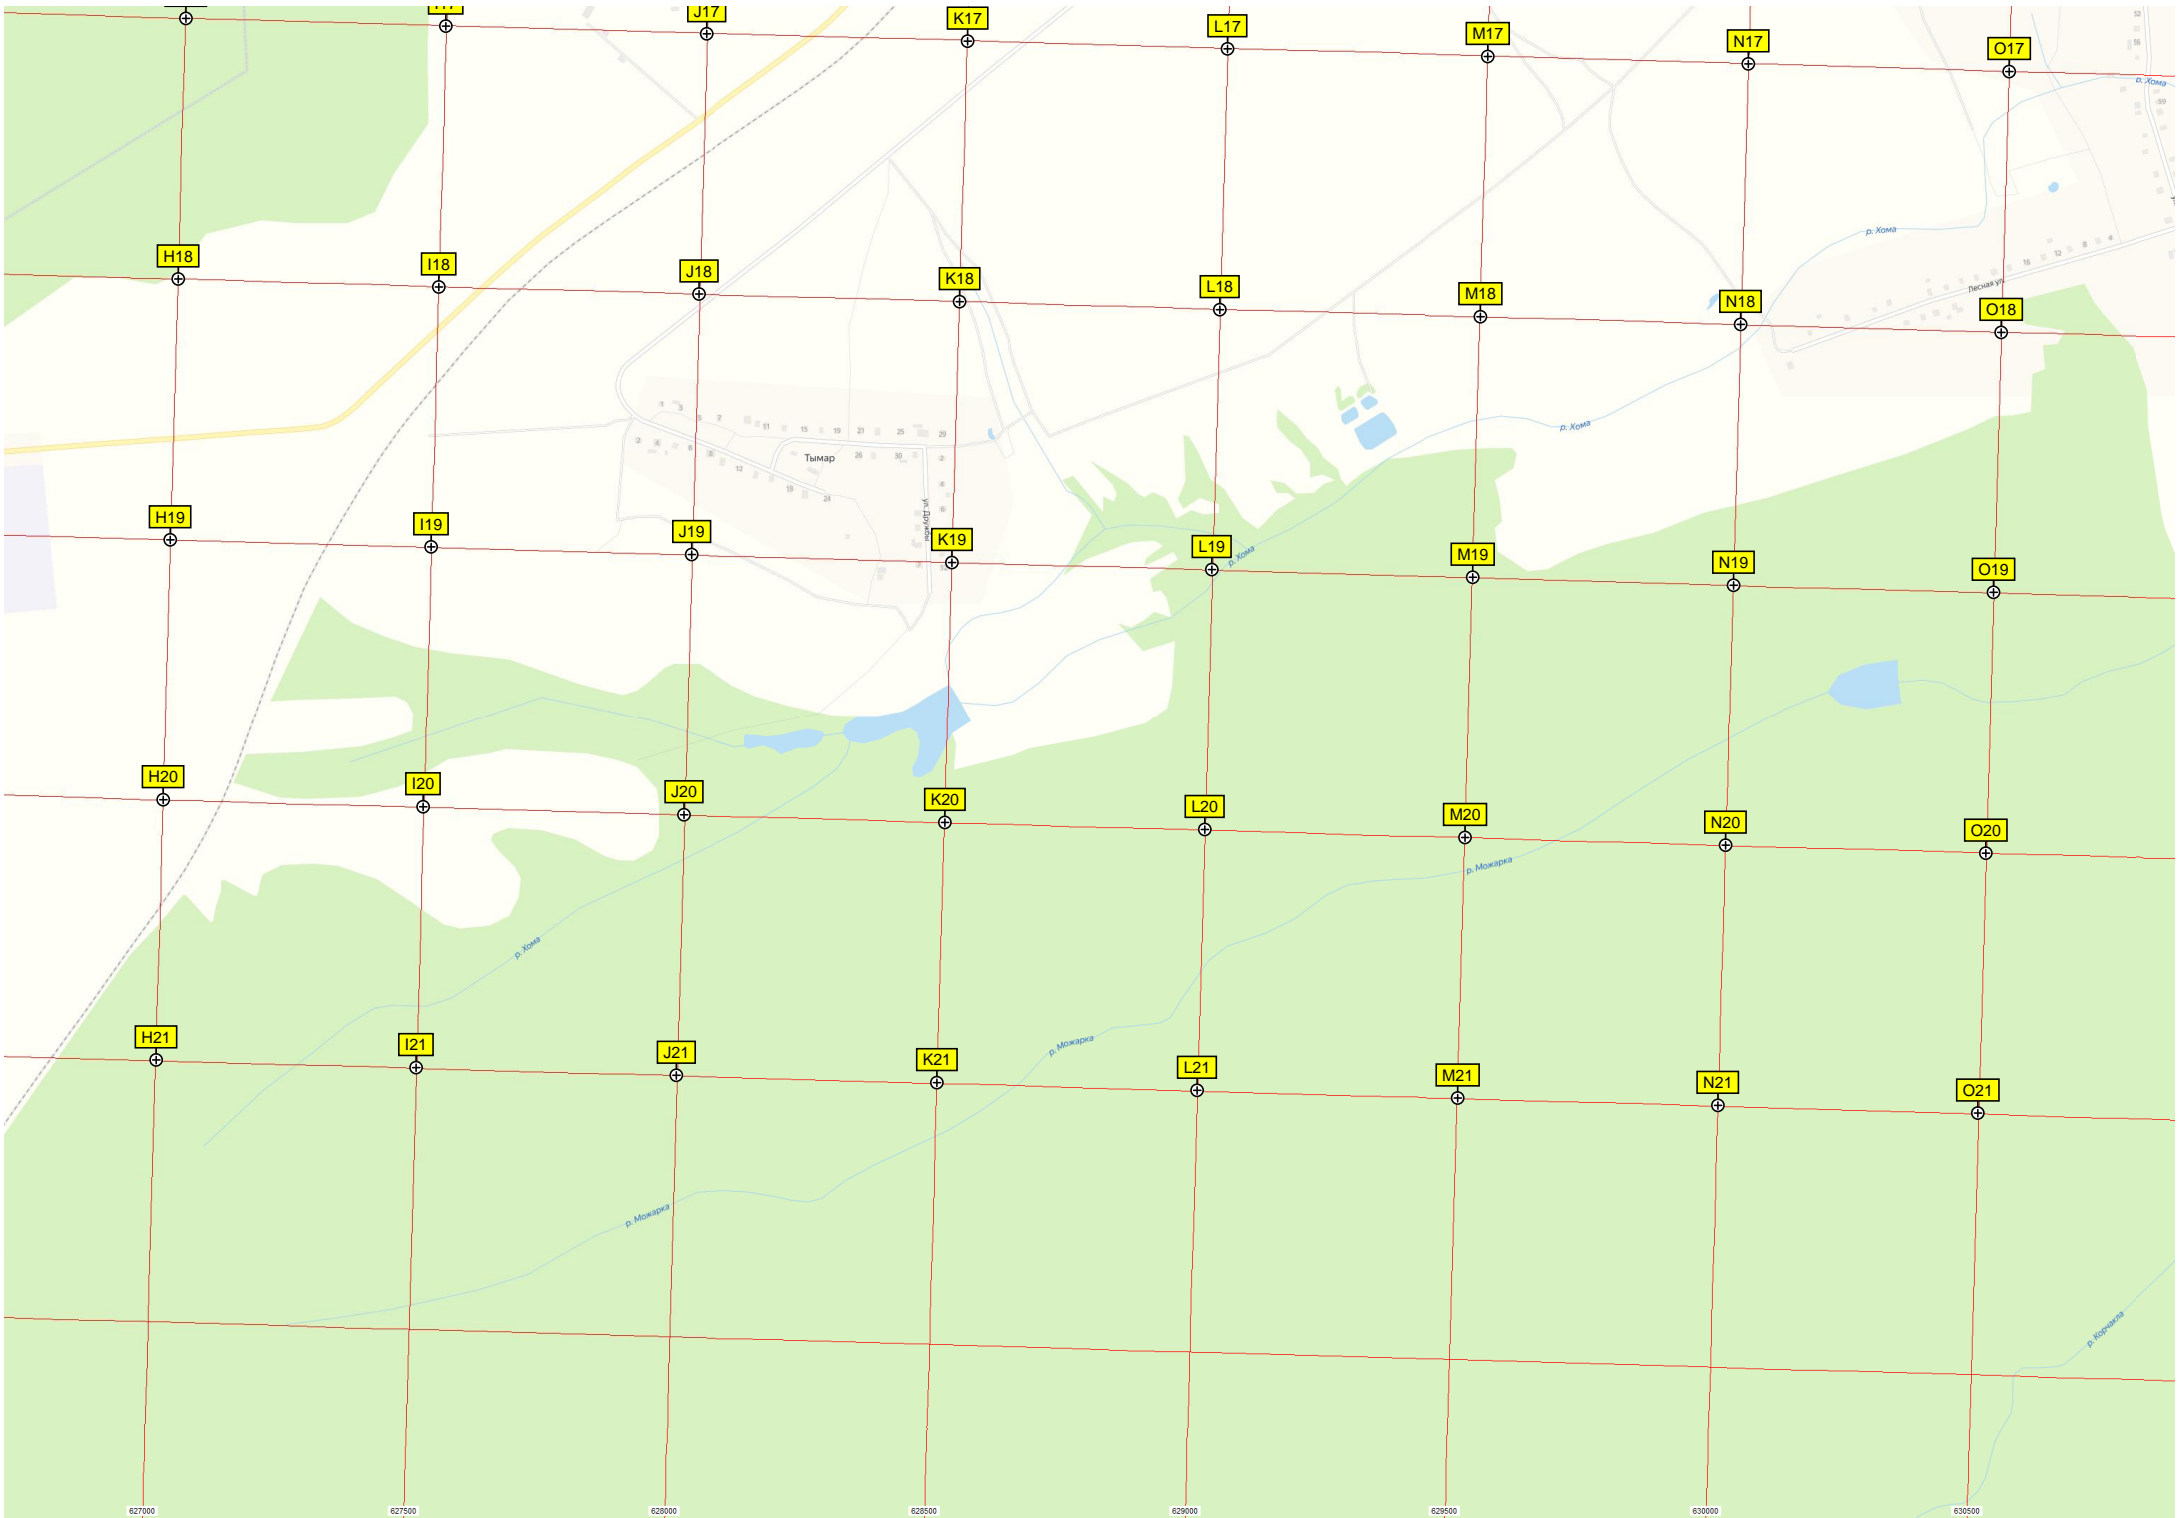

E20

F20

G20

A21

B21

C21

D21

E21

F21

G21

р. Салбыр

р. Чалбыр

р. Чалбыр

р. Малая

Монголдуу улс

Костер

улс-Төрөө

Огонёк

сад. улс

252 км

627000 627500 628000 628500 629000 629500 630000 630500

P17

Q17

R17