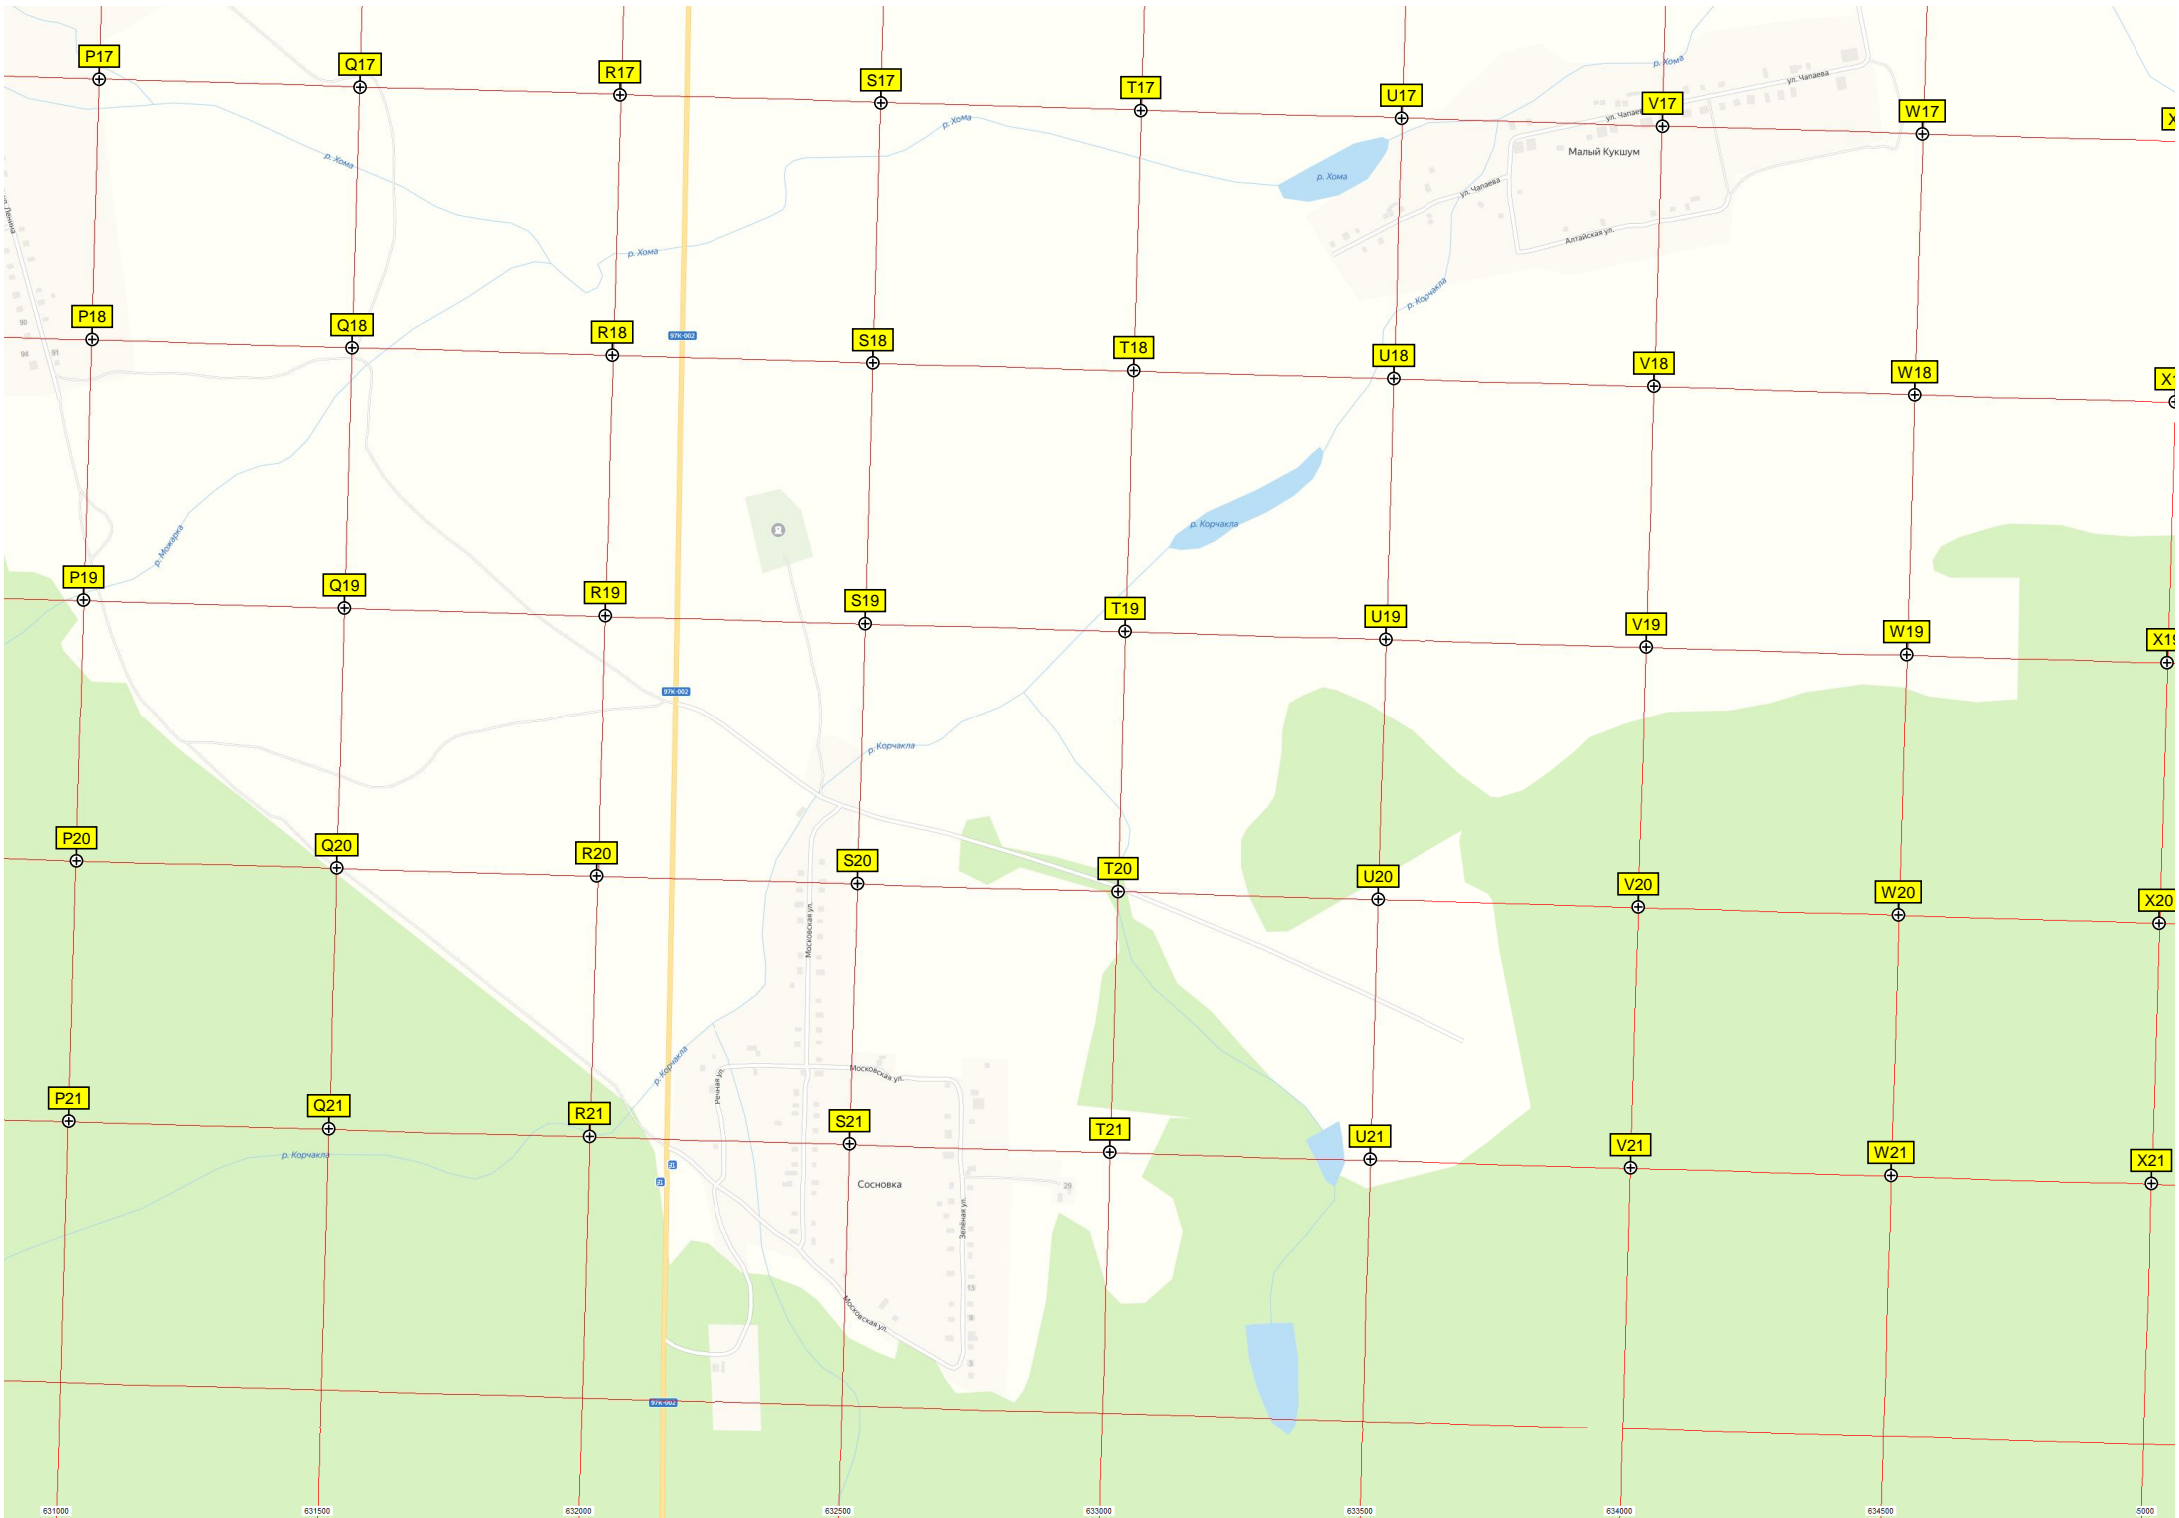

улс-Төрөө

Огонёк

сад. улс

252 км

627000 627500 628000 628500 629000 629500 630000 630500

P17

Q17

R17

S18

T18

U18

V18

W18

P19

Q19

R19