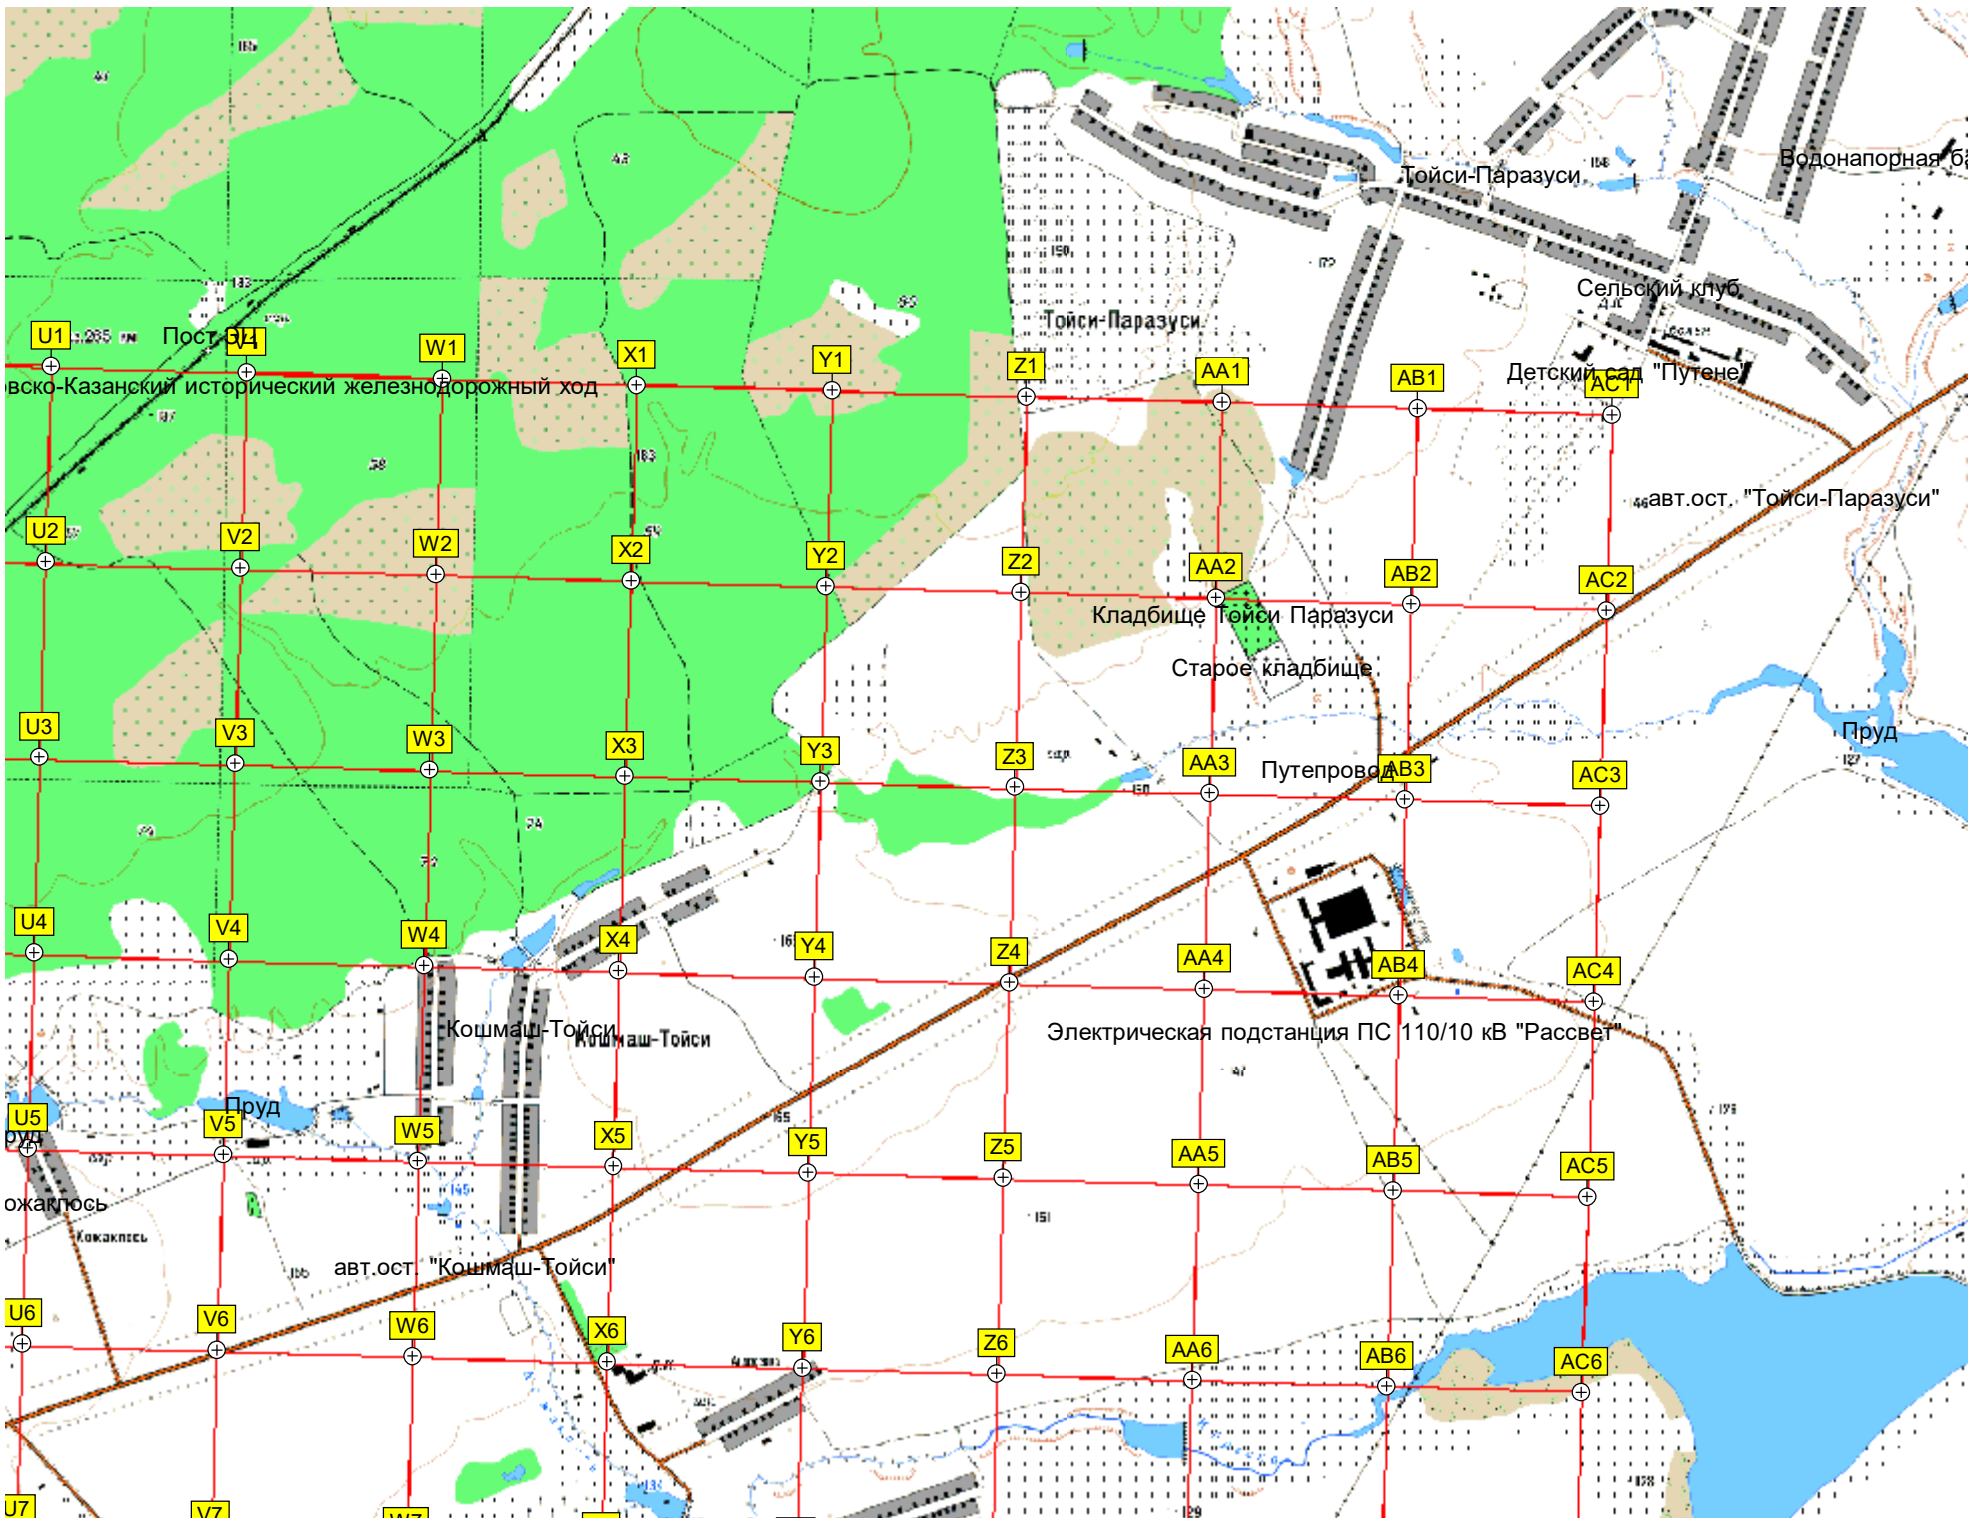

Пасека

Автомобильный мост через реку Егиску

U1 Пост БД

вско-Казанский исторический железнодорожный ход

U2

U3

U4

U5