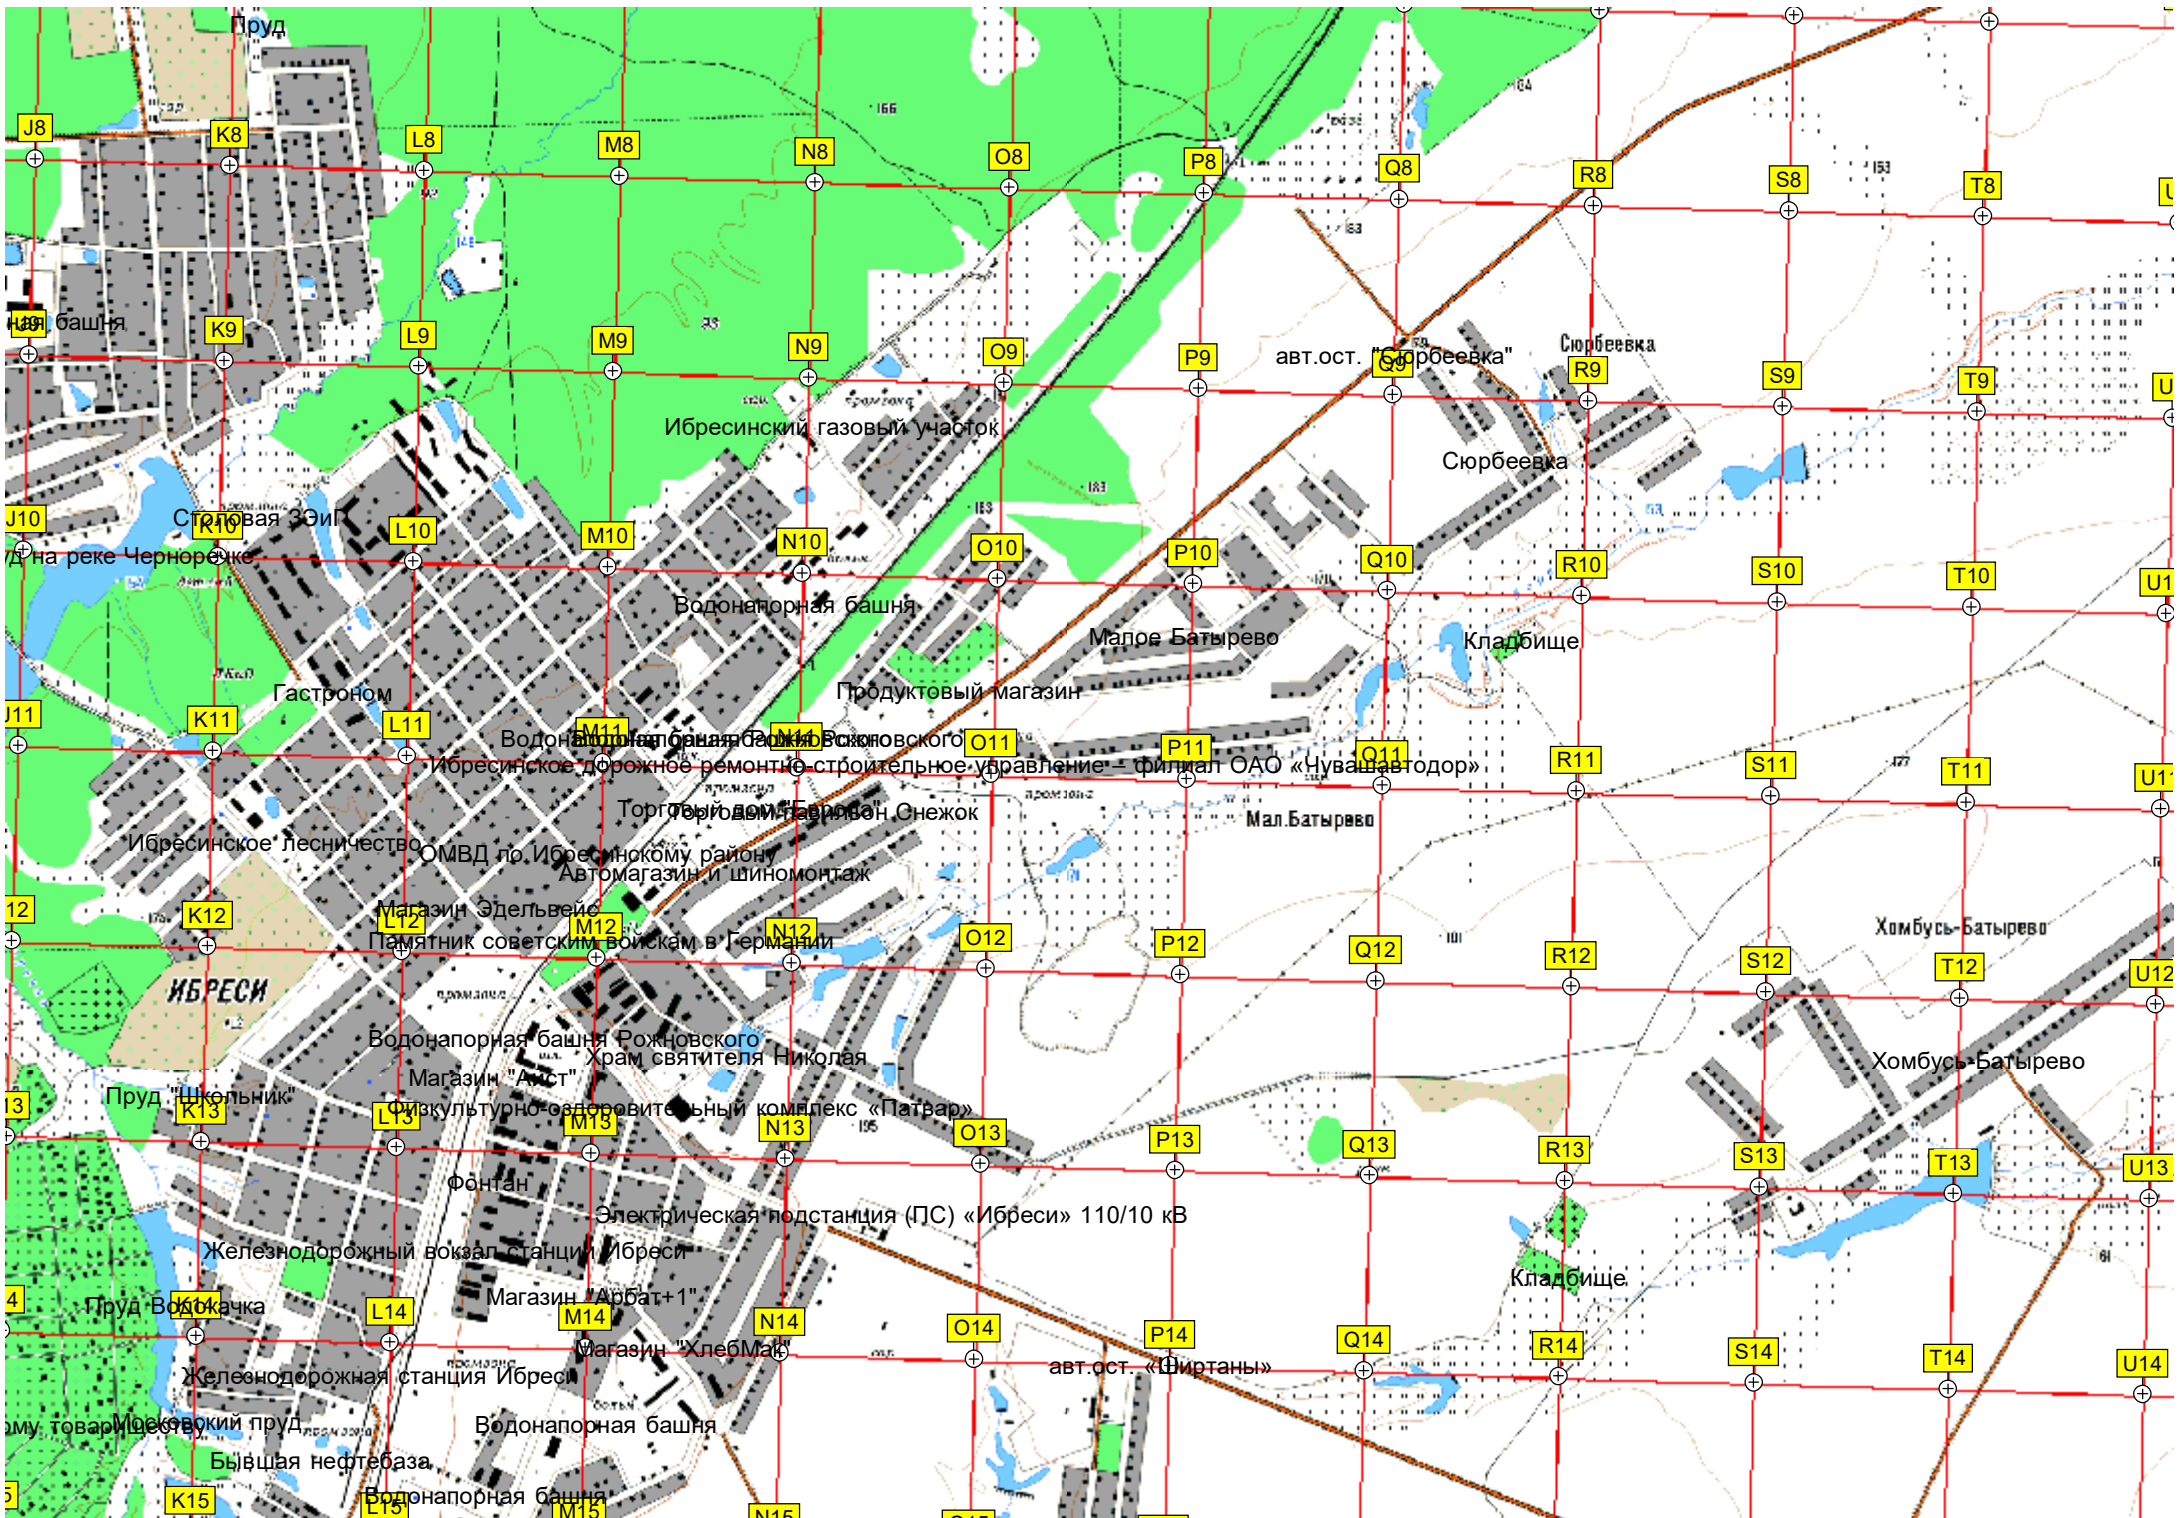

1000 м

Водонапор

Пру

J

J

J1

J15

Территория, отведенная садоводческому