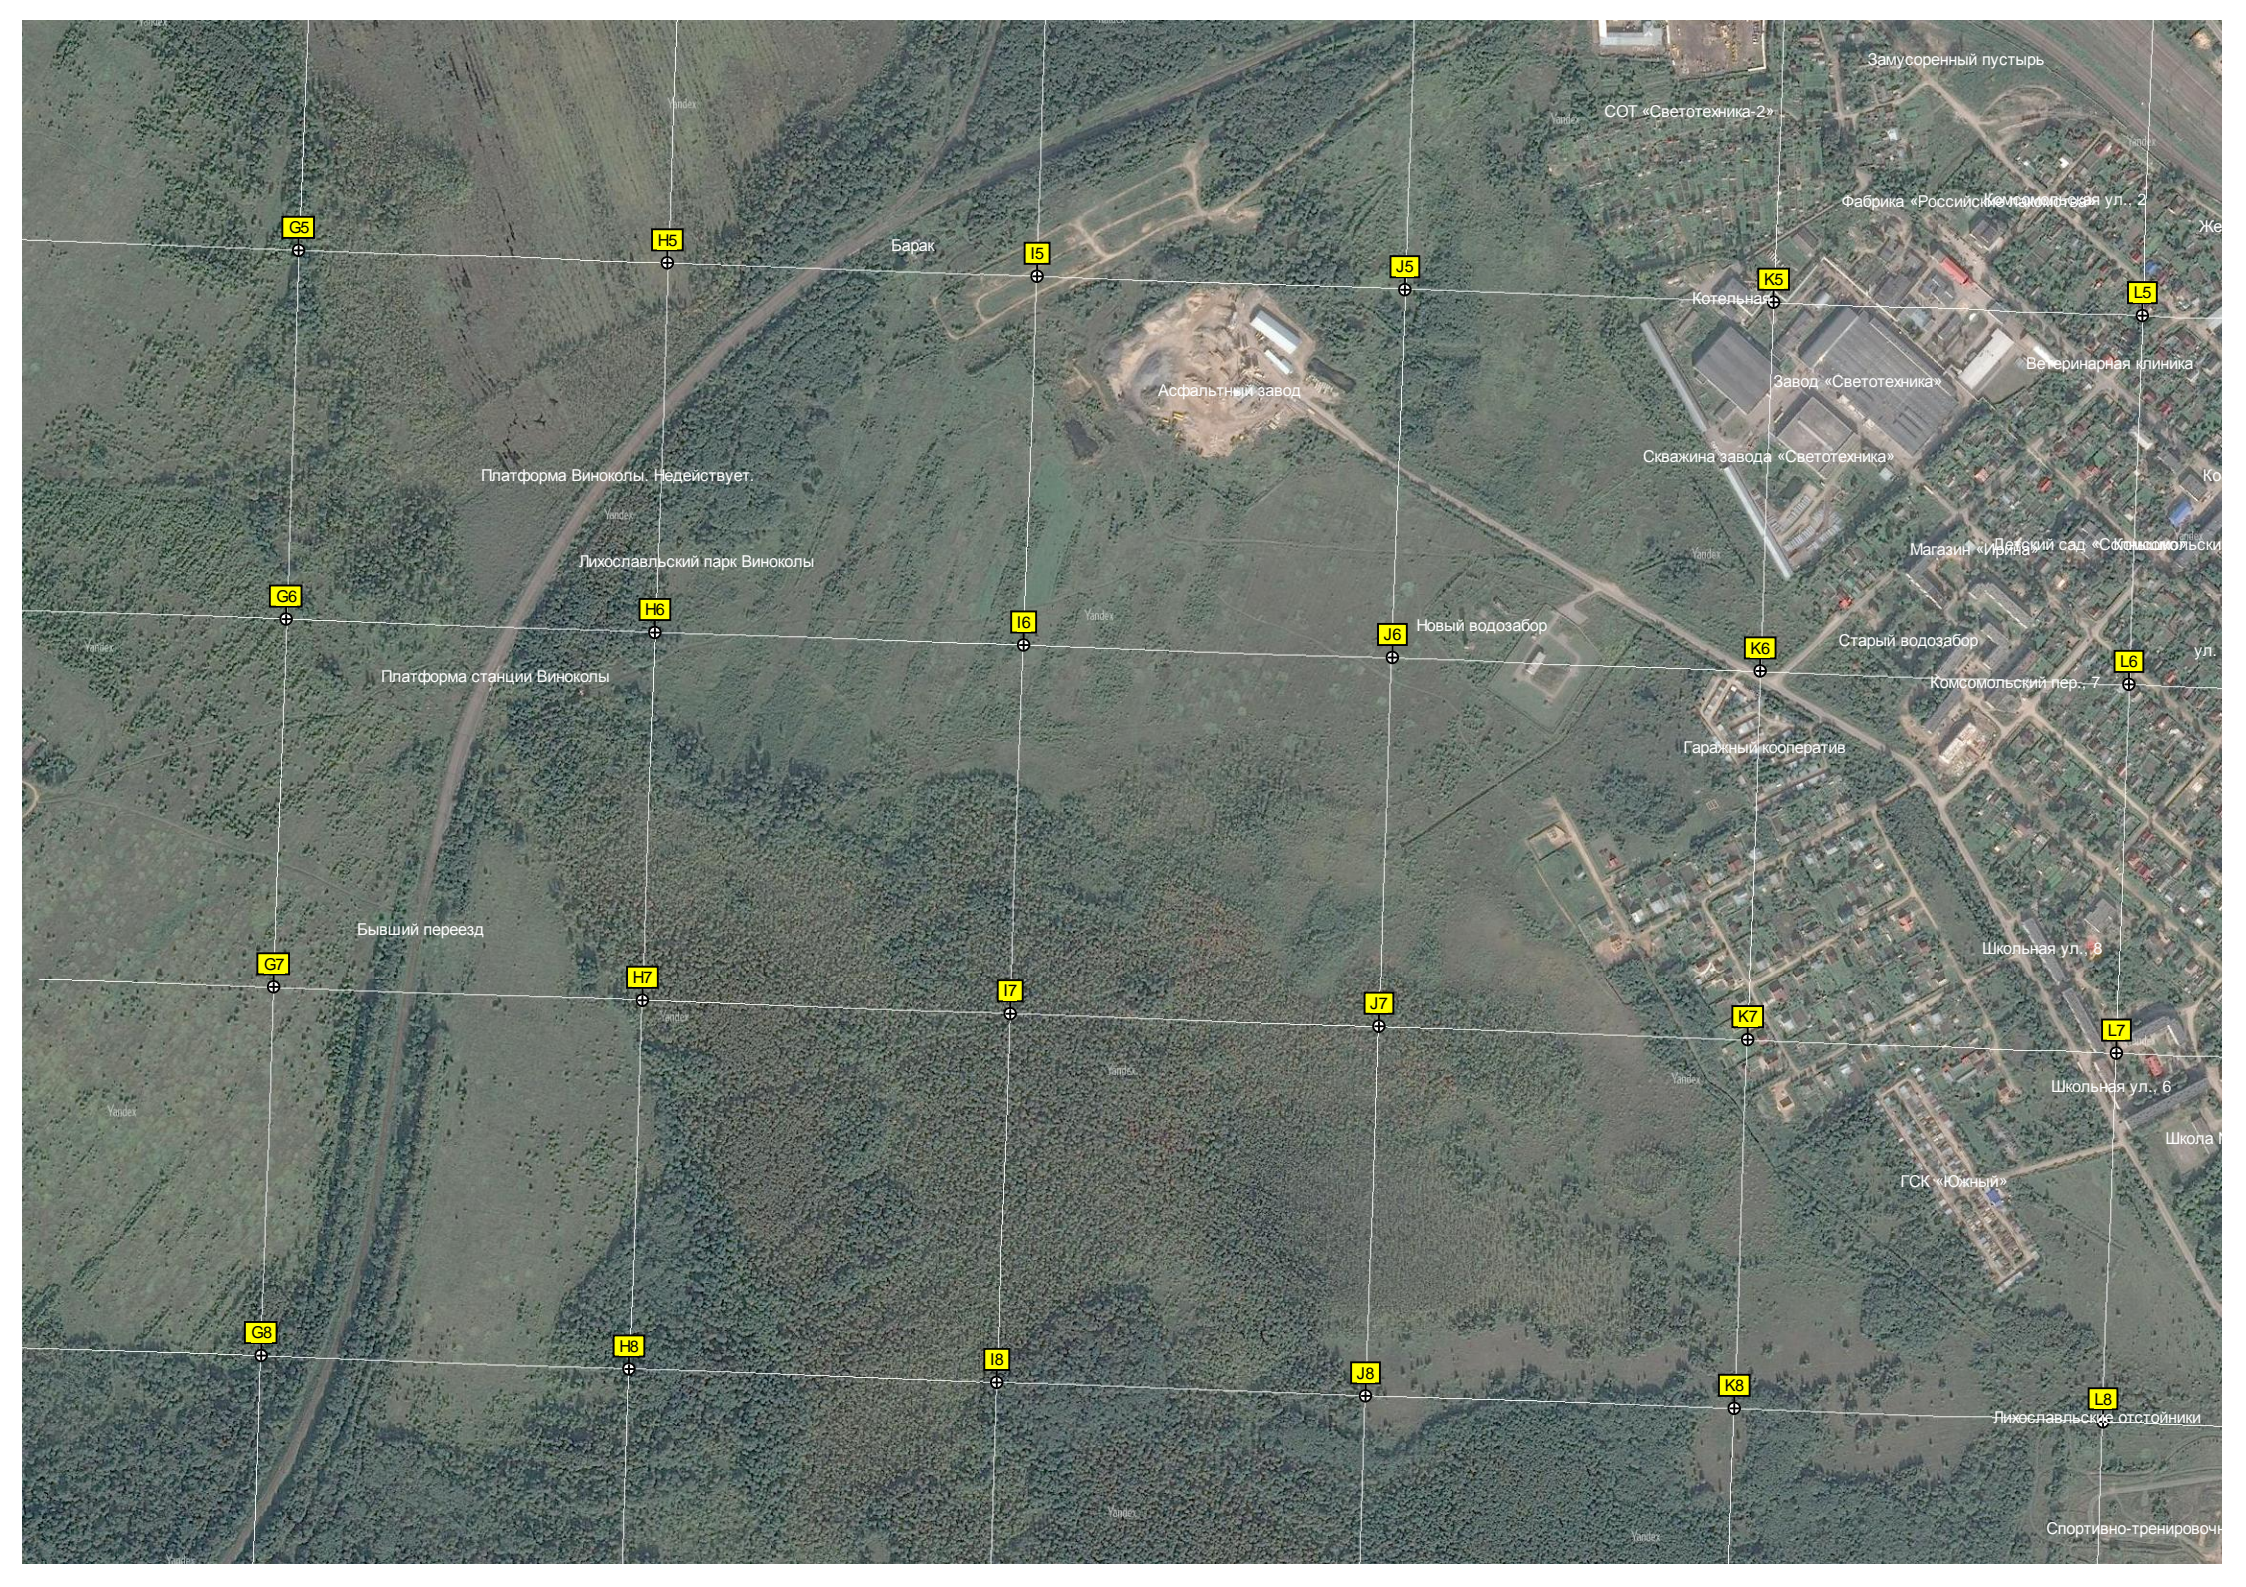

6334500

6334000

6333500

6333000

Винокопы

Просека

Замусоренный пустырь

СОТ «Светотехника-2»

Фабрика «Российские мажорановые ул. 2»

Барак

Асфальтный завод

Котельная

Завод «Светотехника»

Ветеринарная клиника

Платформа Виноколы. Недействует.

Скважина завода «Светотехника»

Лихославльский парк Виноколы

Магазин «Идеальный сад «Солнечный сад»

Платформа станции Виноколы

Новый водозабор

Старый водозабор

Бывший переезд

Гаражный кооператив

Комсомольский пер., 7