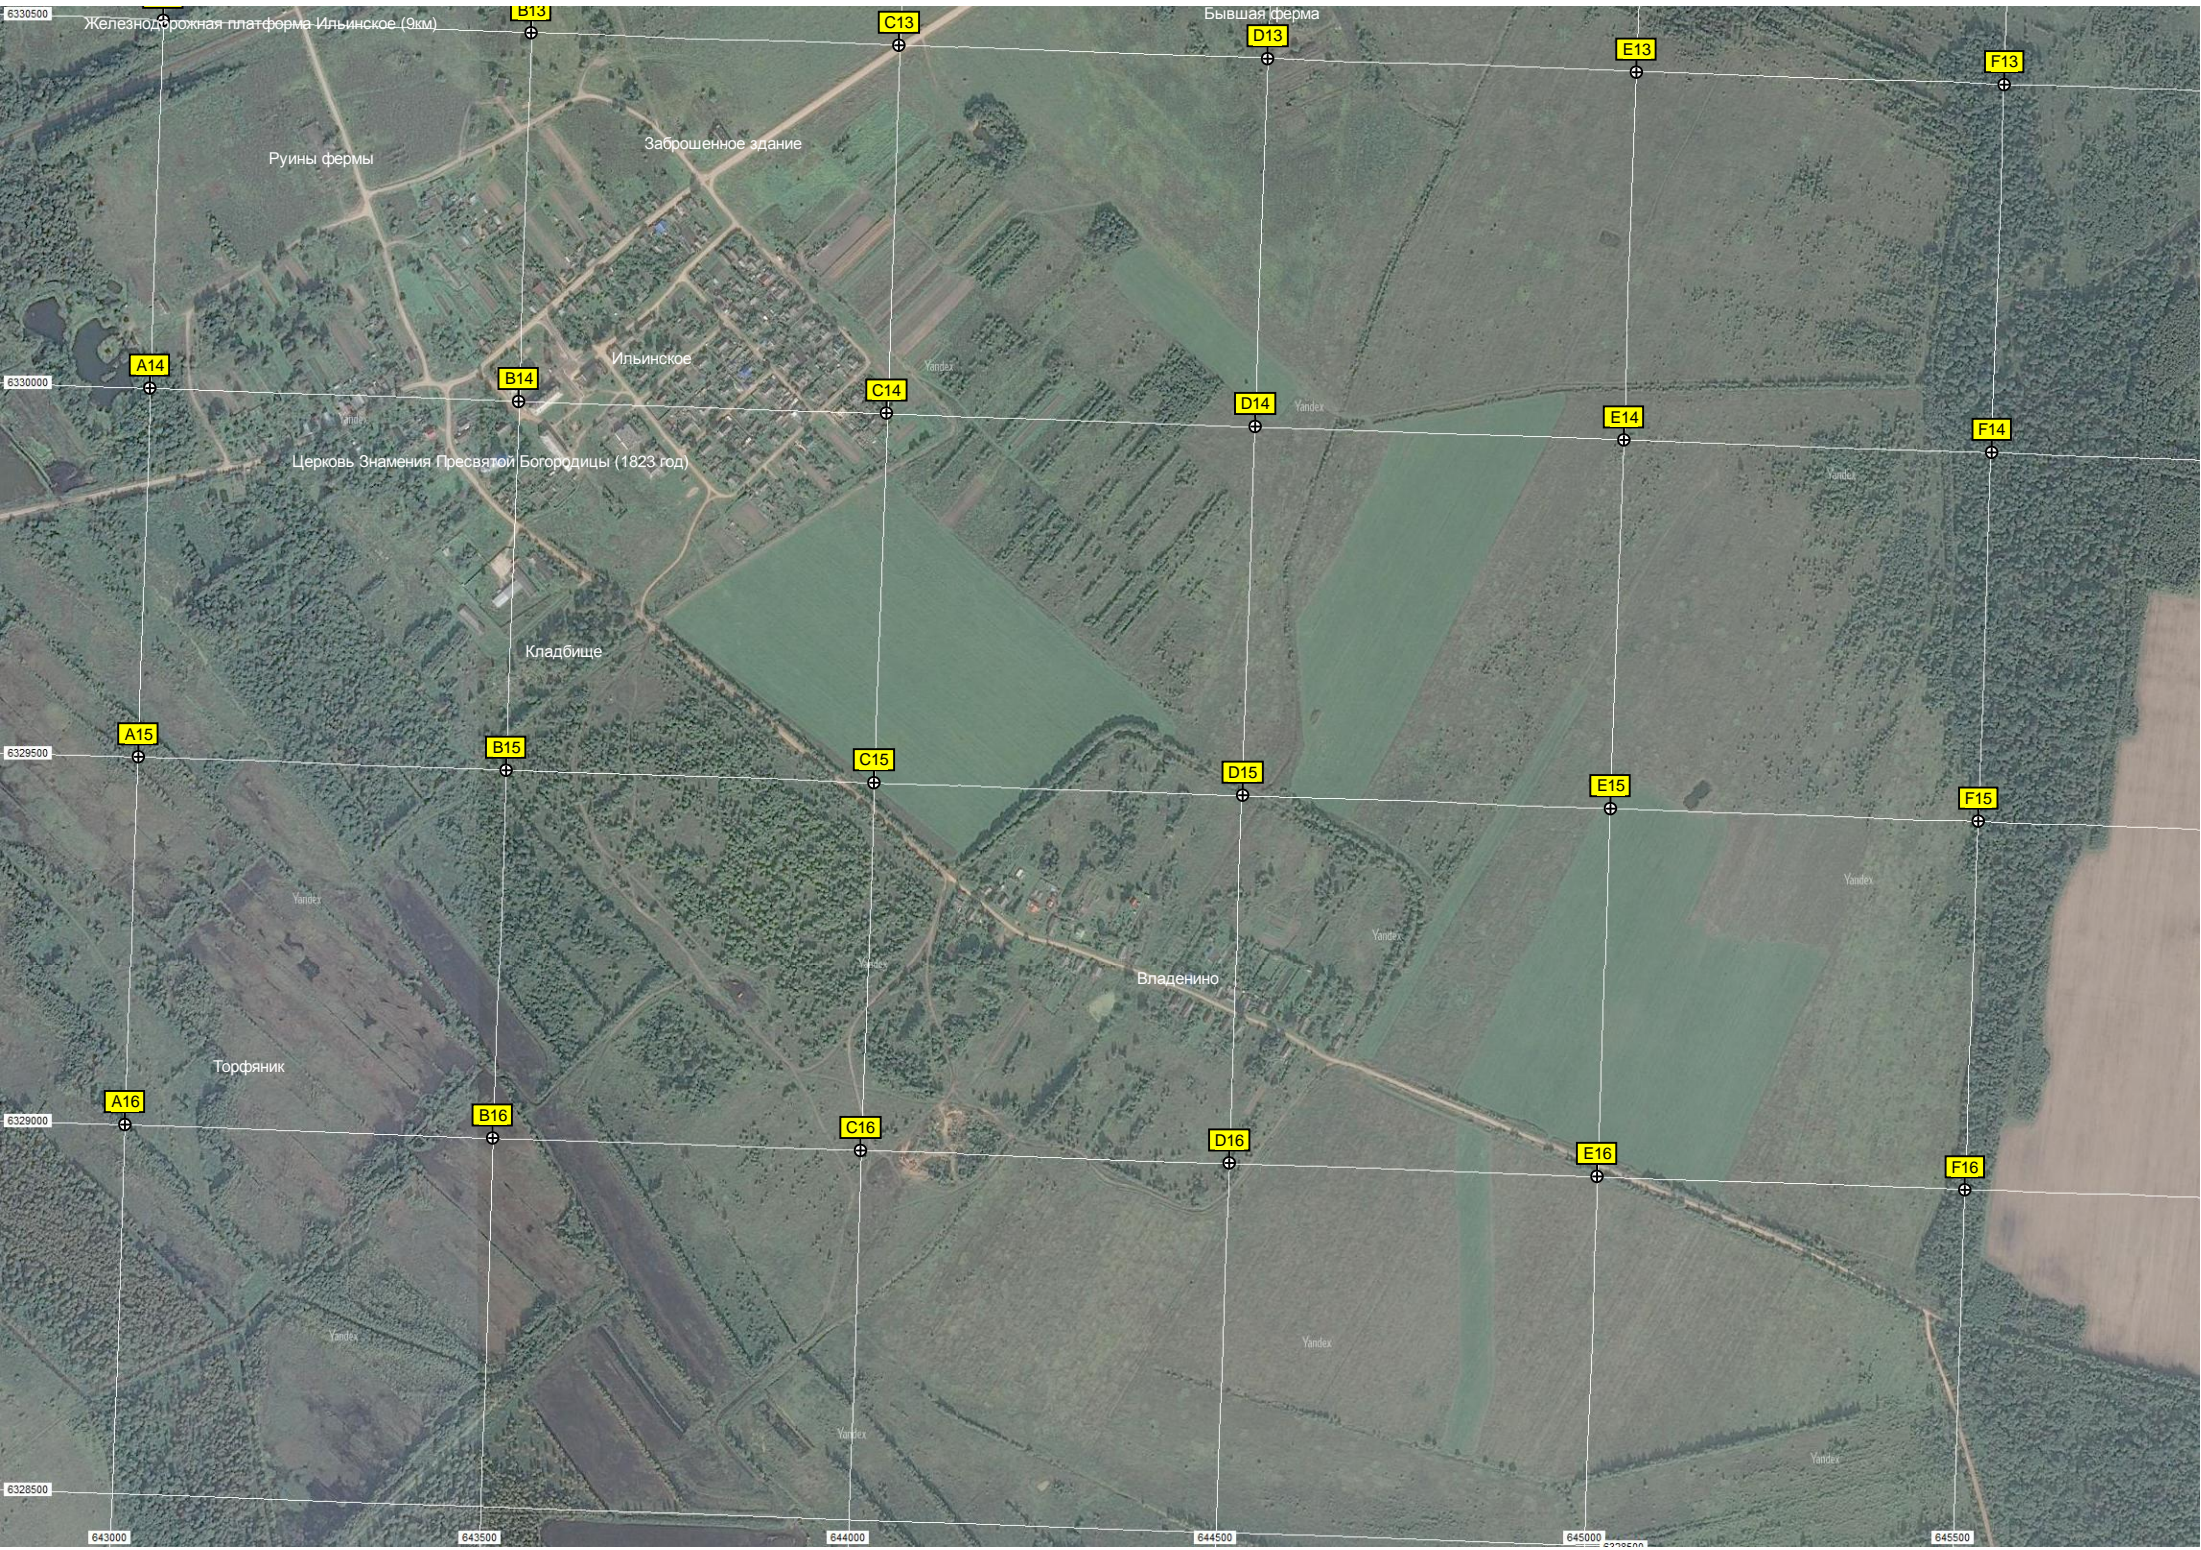

Пруд

"Заря"

Мост

Железнодорожная платформа Ильинское (9км)

B13

C13

Бывшая ферма

D13