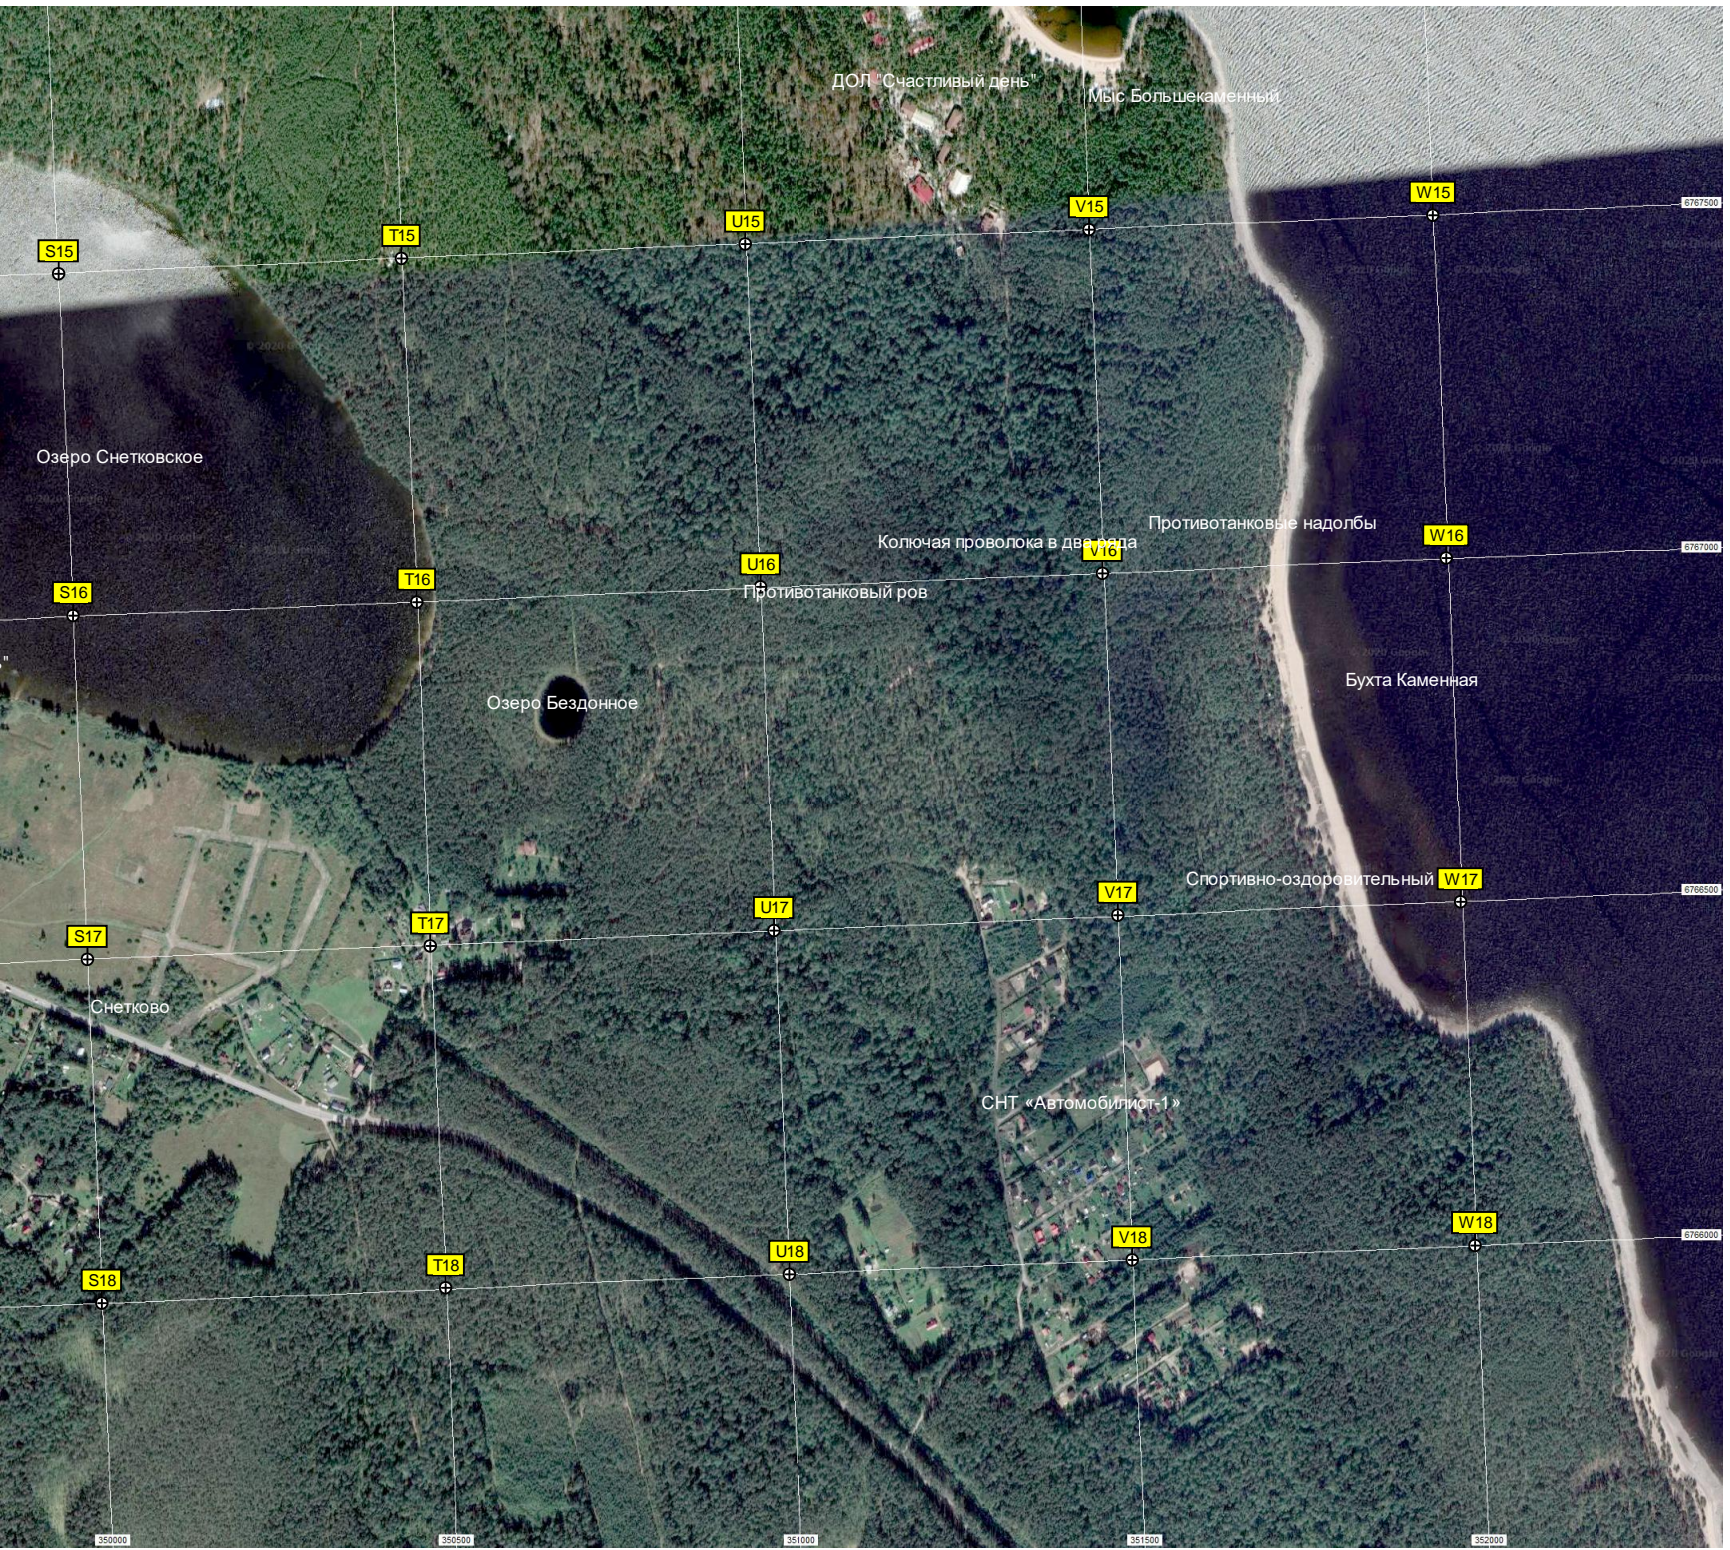

Дол "Счастливый день"

Мыс Большешакаменный

Озеро Снетковское

Озеро Бездонное

Снетково

СНТ "Автомобилист-1"

Бухта Каменная

Спортивно-оздоровительный

Колочая проволока в два ряда

Противотанковые надолбы

Противотанковый ров

S15

T15

U15

V15

W15

S16

T16

U16

V16

W16

S17

T17

U17

V17

W17

S18

T18

U18

V18

W18

350000

350500

351000

351500

352000

6767500

6767000

6766500

6766000