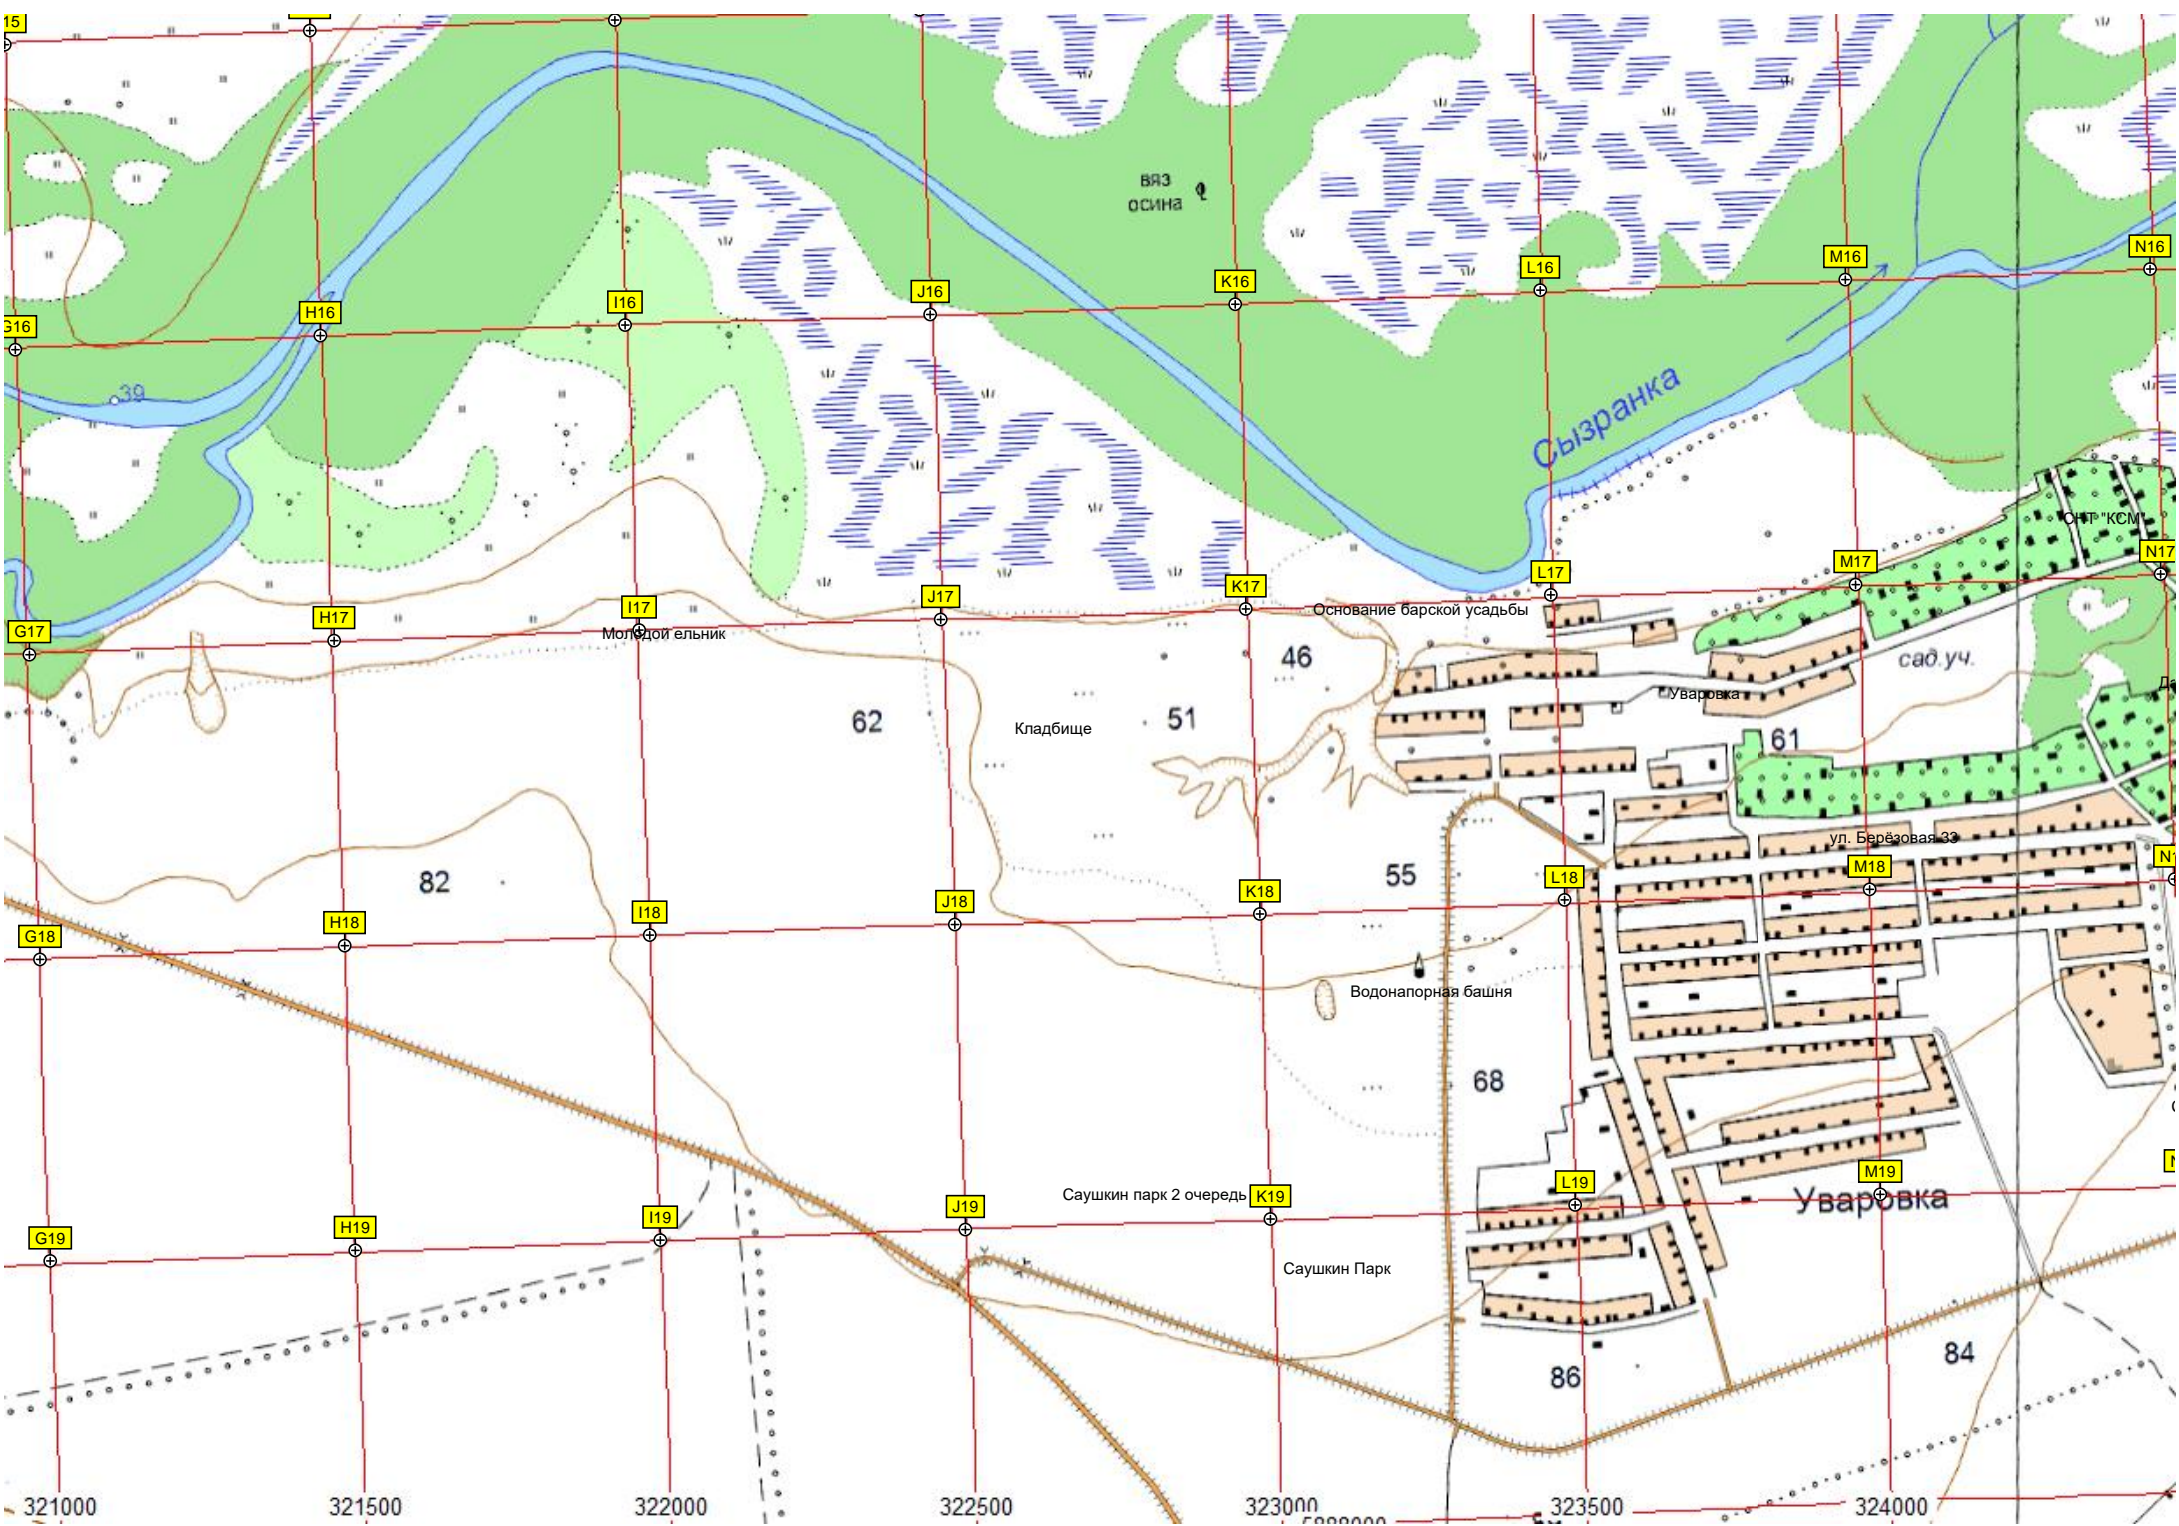

M15

N15

сад уч.

Участок нефтепровода «Дружба»

Дачное хозяйство «Приозорное»

ОСИНА

59

ЮГО-ЗАПАДНЫЙ

ПРИГОРОДНЫЙ

24500 325000 325500 326000 326500 327000 327500 32800