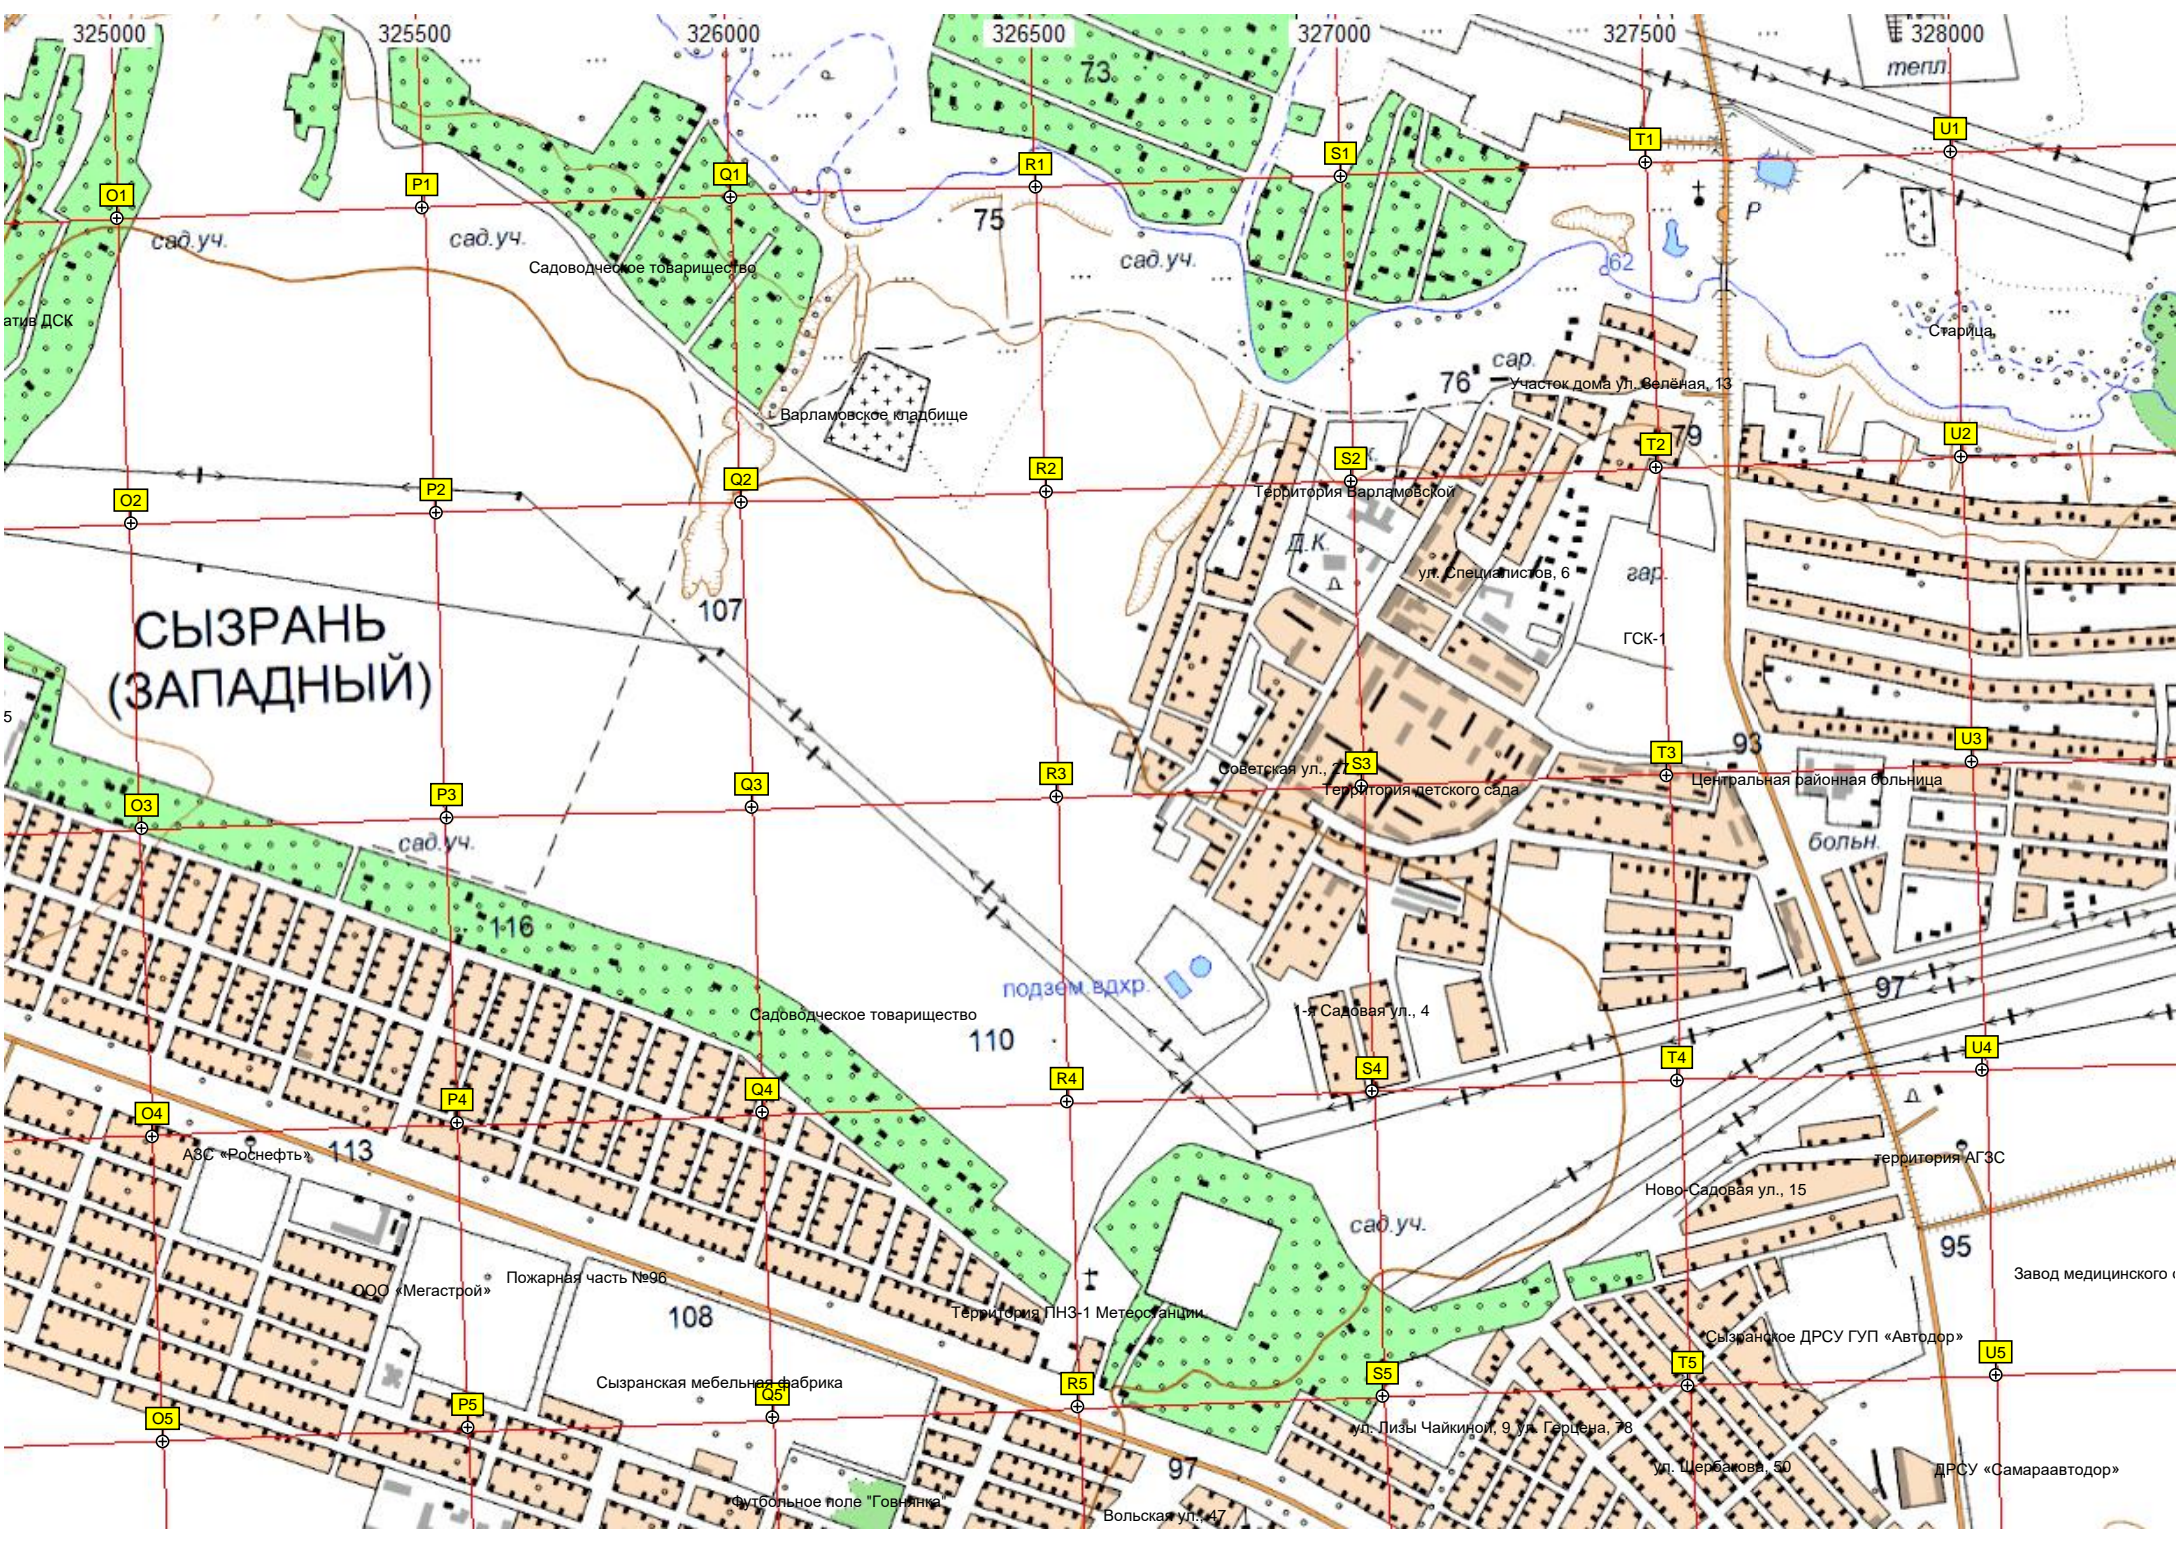

СЫЗРАНЬ (ЗАПАДНЫЙ)

сад.уч.

сад.уч.

Садоводческое товарищество

Варламовское кладбище

сад.уч.

Участок дома ул. Сельская, 13

Территория Варламовской

ул. Специалистов, 6

сад.

ГСК-1

Советская ул.

Территория детского сада

Центральная районная больница

больн.

сад.уч.

Садоводческое товарищество

подзем.вдхр.

Садовая ул., 4

Ново Садовая ул., 15

территория АГЭС

Завод медицинского

АЭС «Роснефть»

ООО «Мегастрой»

Пожарная часть №96

Территория ПНЗ-1 Метеостанции

Сызранская мебельная фабрика

Сызранское ДПСУ ГУП «Автодор»

ул. Щербакова, 50

ДПСУ «Самараавтодор»

Футбольное поле «Говнянка»

Вольская ул., 47