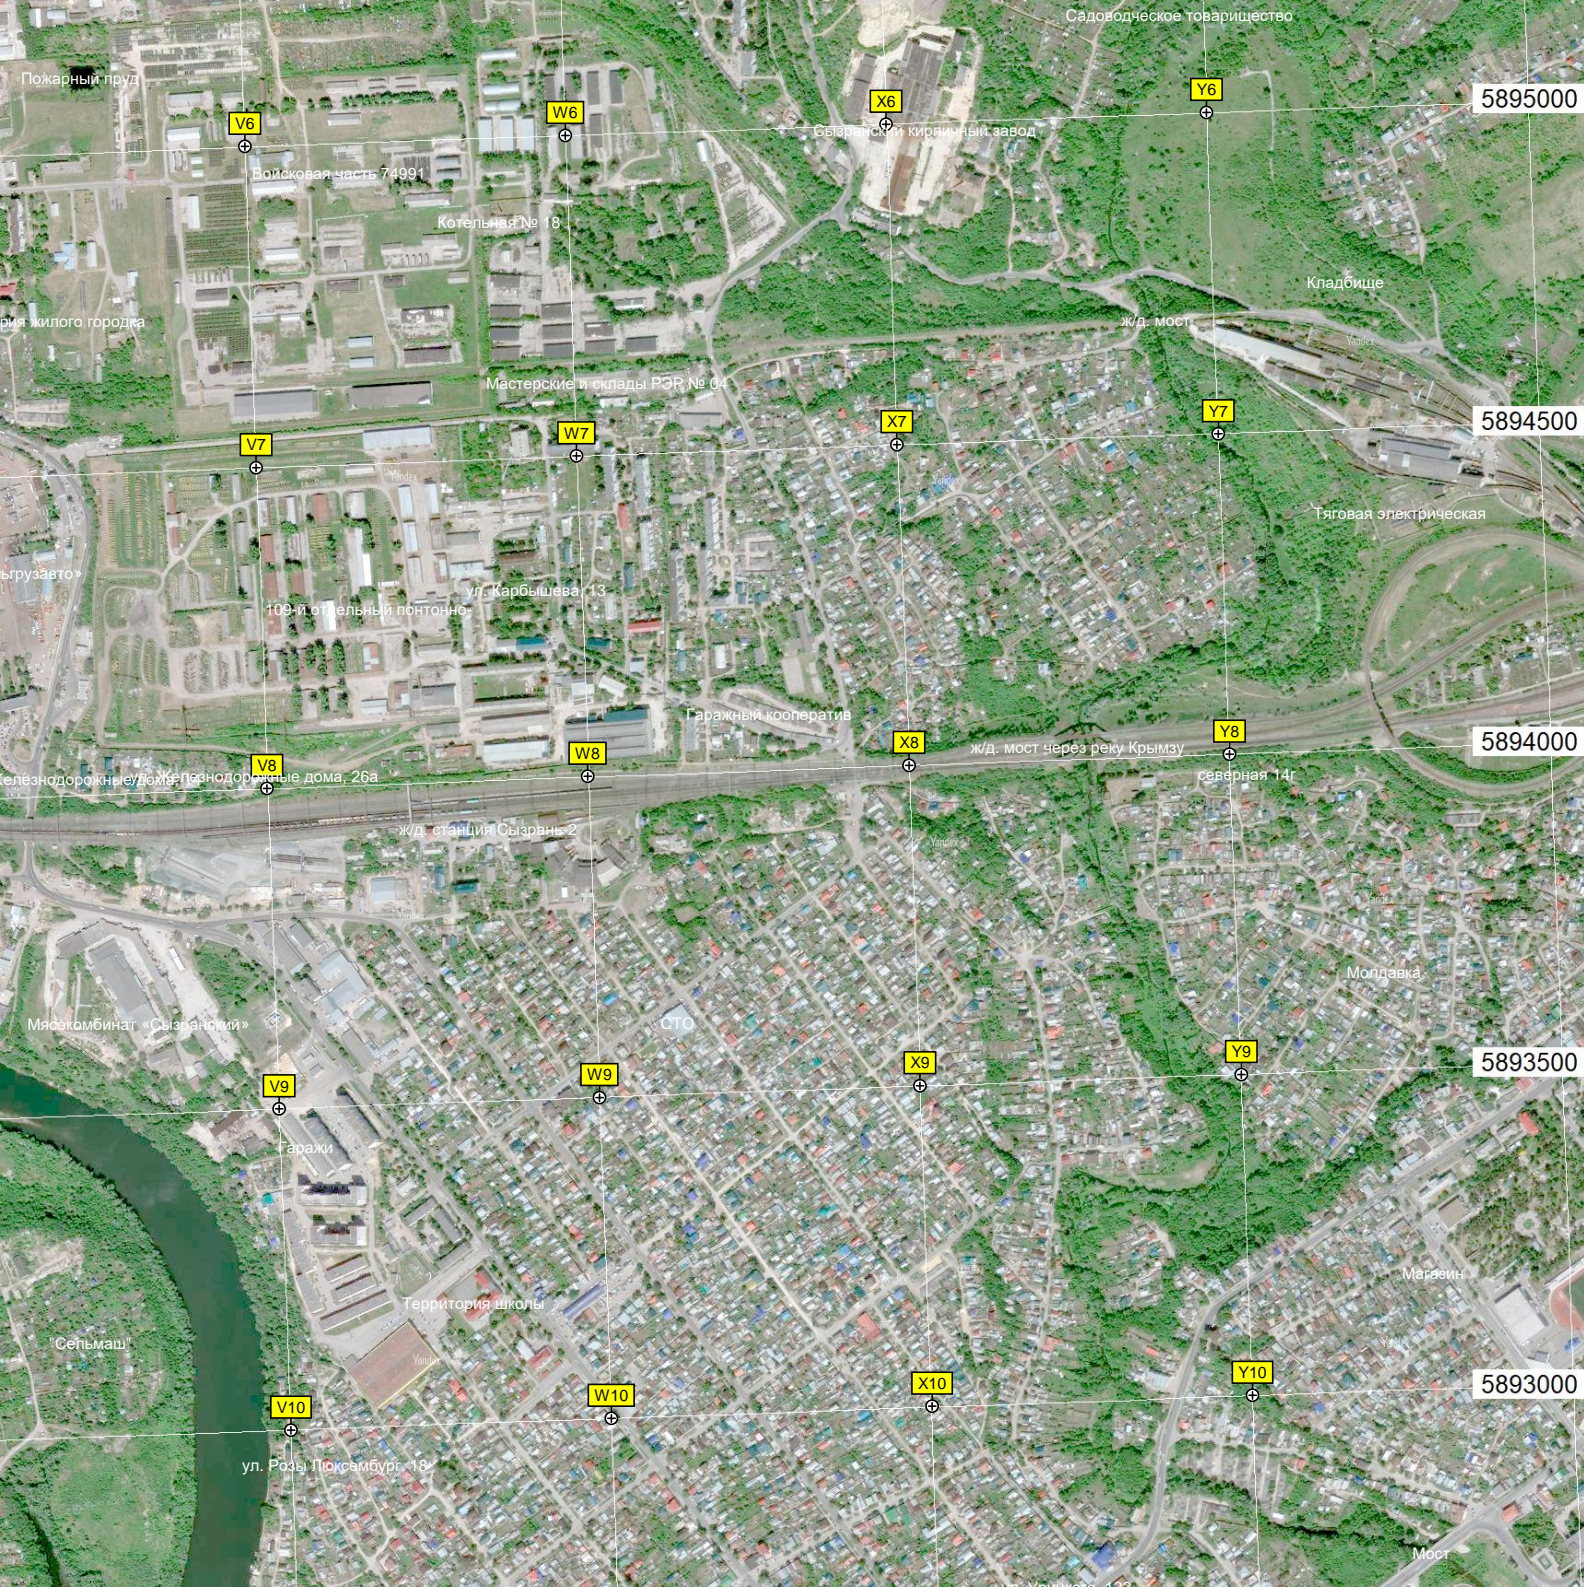

Садоводческое товарищество

Молодежный пер., 6

Сердовино

Деревообрабатывающие цеха

Магазин «Экспресс 24»

УКХ

Крестово-наменная ул., 37

Электрическая подстанция ПС