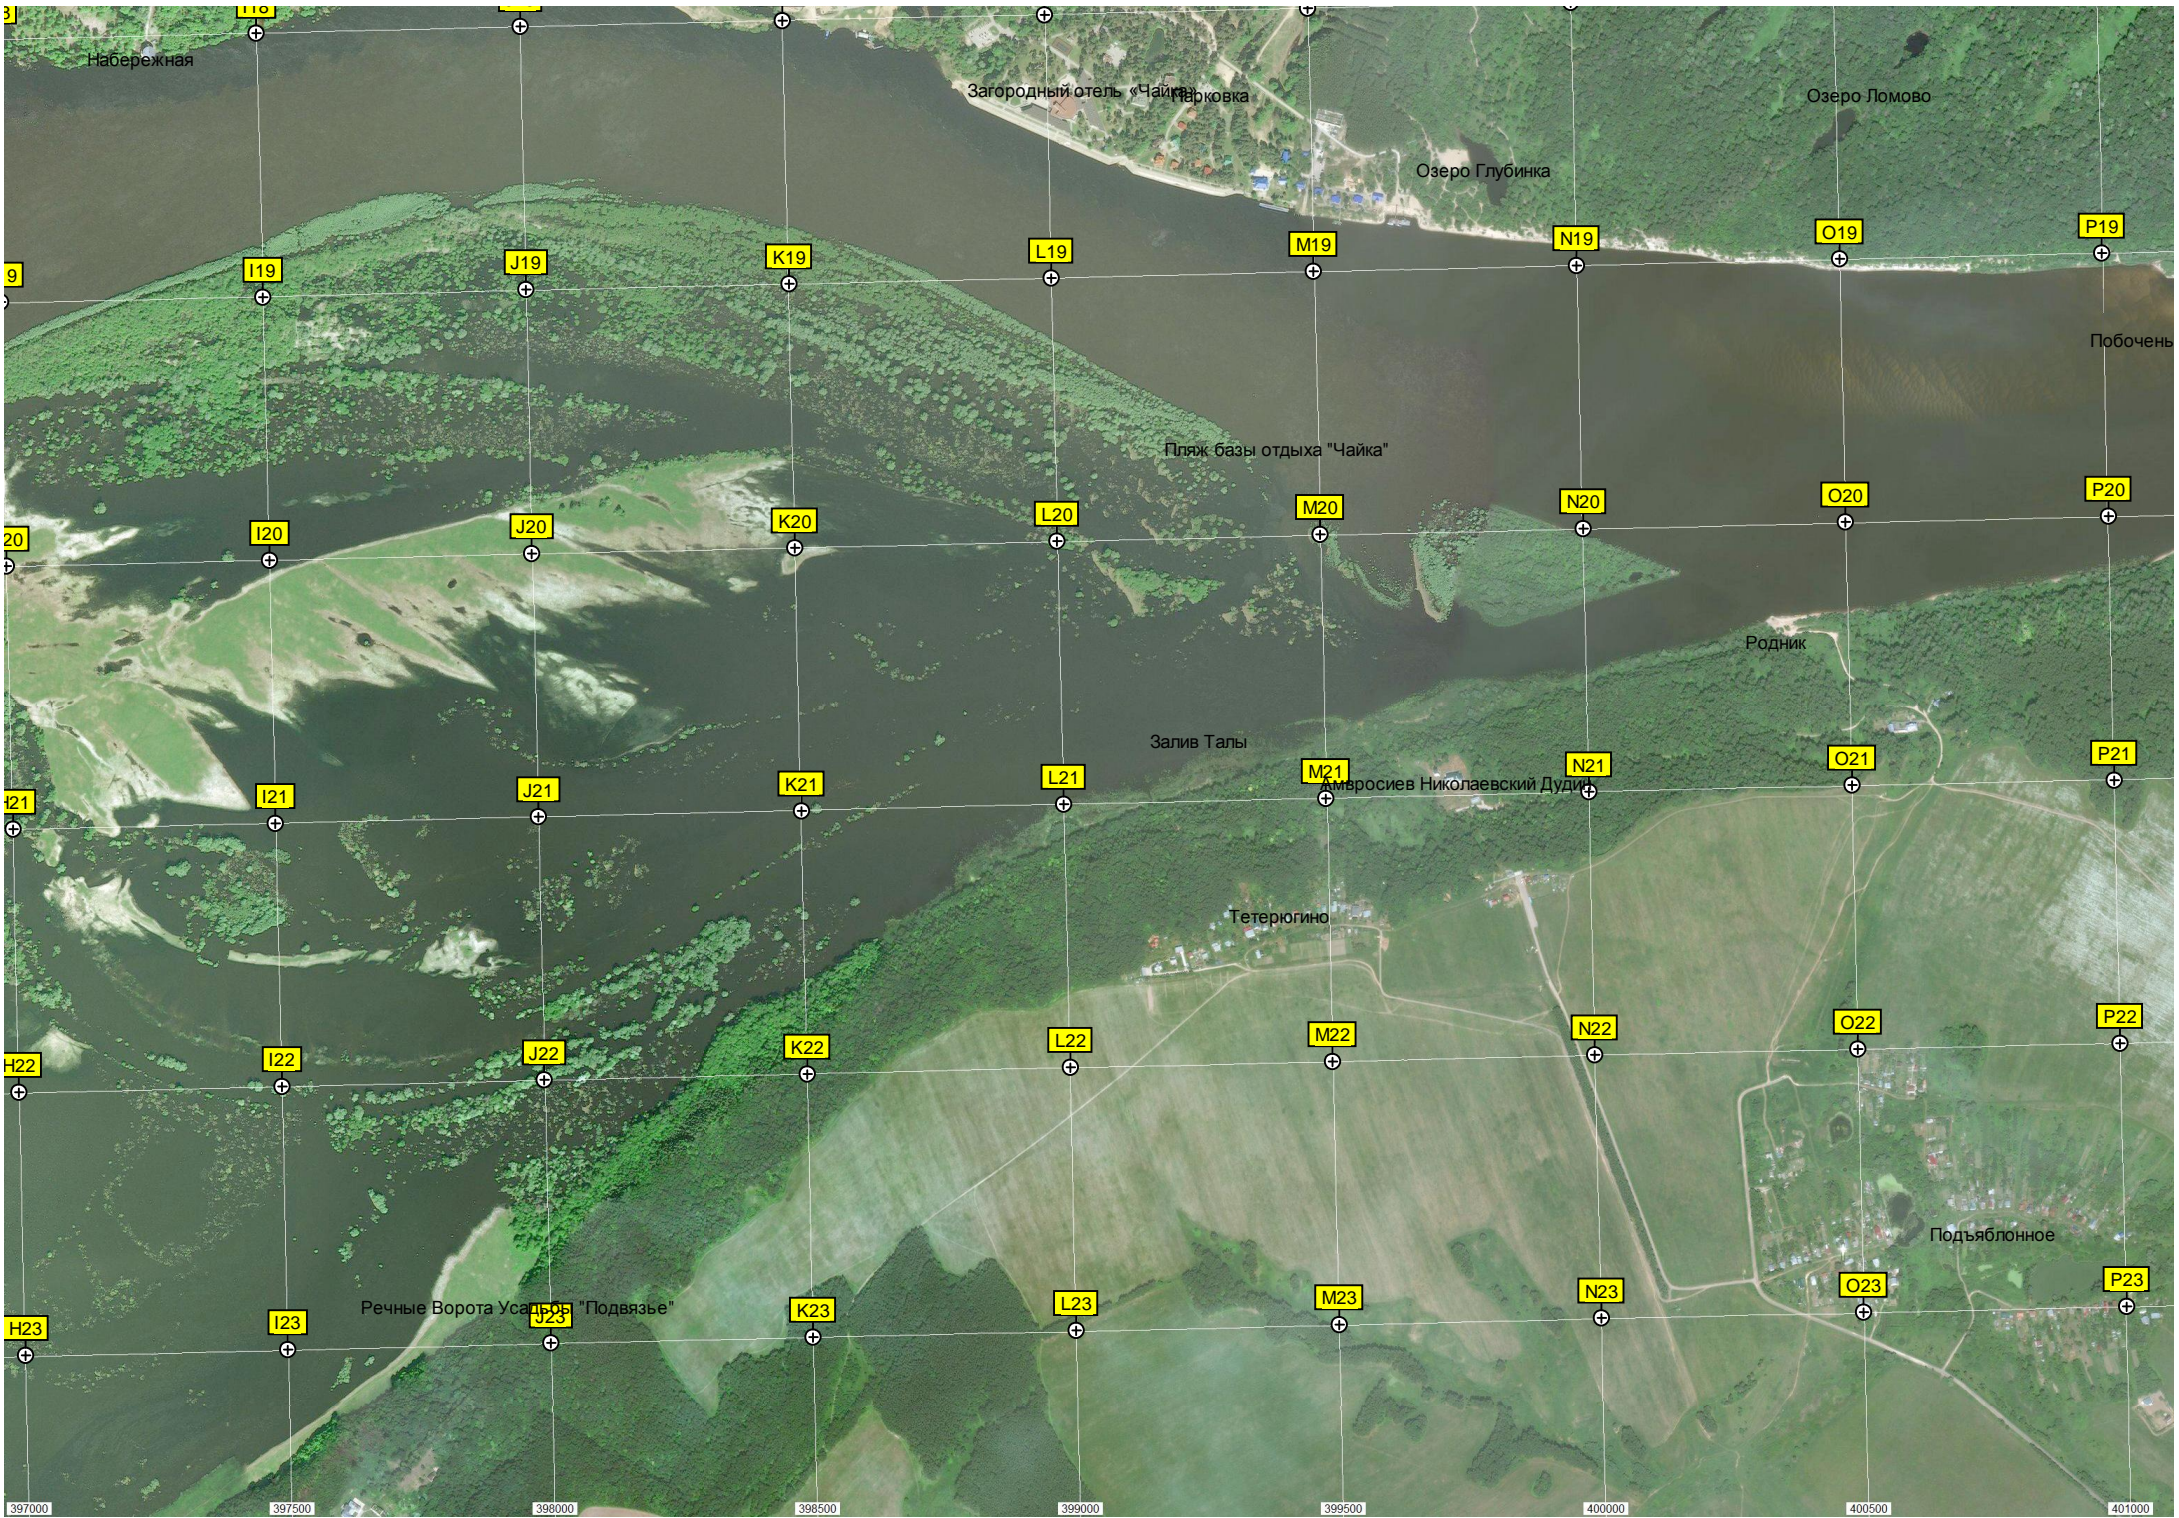

ул. Ульянова, 6

Поселковая ул., 1

просп. Свердлова, 56

ул. Комбрига Патолочева, 39

просп. Циолковского, 100

просп. Циолковского, 79

ул. Сухаренко, 5

ОАО «Дзержинсколод»

ул. Комбрига Патолочева

ул. Строительная

просп. Циолковского

Микрорайон Юго-Западный

Гаражи

6232000  
6231500  
6231000  
6230500  
6230000  
6229500

Заброшенный цех  
Комсомольская урочище  
Территория школы  
Территория детского сада № 122  
просп. Кирова, 11  
просп. Кирова, 4  
Территория Дома-интерната для престарелых и инвалидов  
ул. Луначарского, 5а  
Мост  
Озеро Барыня  
Озеро Игнатьево  
Озеро Гусиная яма  
Урочище Мелкие грибы

Решетиха  
Озеро Нищенское  
Урочище Сидоровая грива  
Урочище Широкий дол  
Урочище Узкие доли  
Урочище Демидовские садки  
Дамба в пойме р. Осовец  
Старое русло р. Совец

- A13, B13, C13, D13, E13, F13, G13, H13
- A14, B14, C14, D14, E14, F14, G14, H14
- A15, B15, C15, D15, E15, F15, G15, H15
- A16, B16, C16, D16, E16, F16, G16, H16
- A17, B17, C17, D17, E17, F17, G17, H17