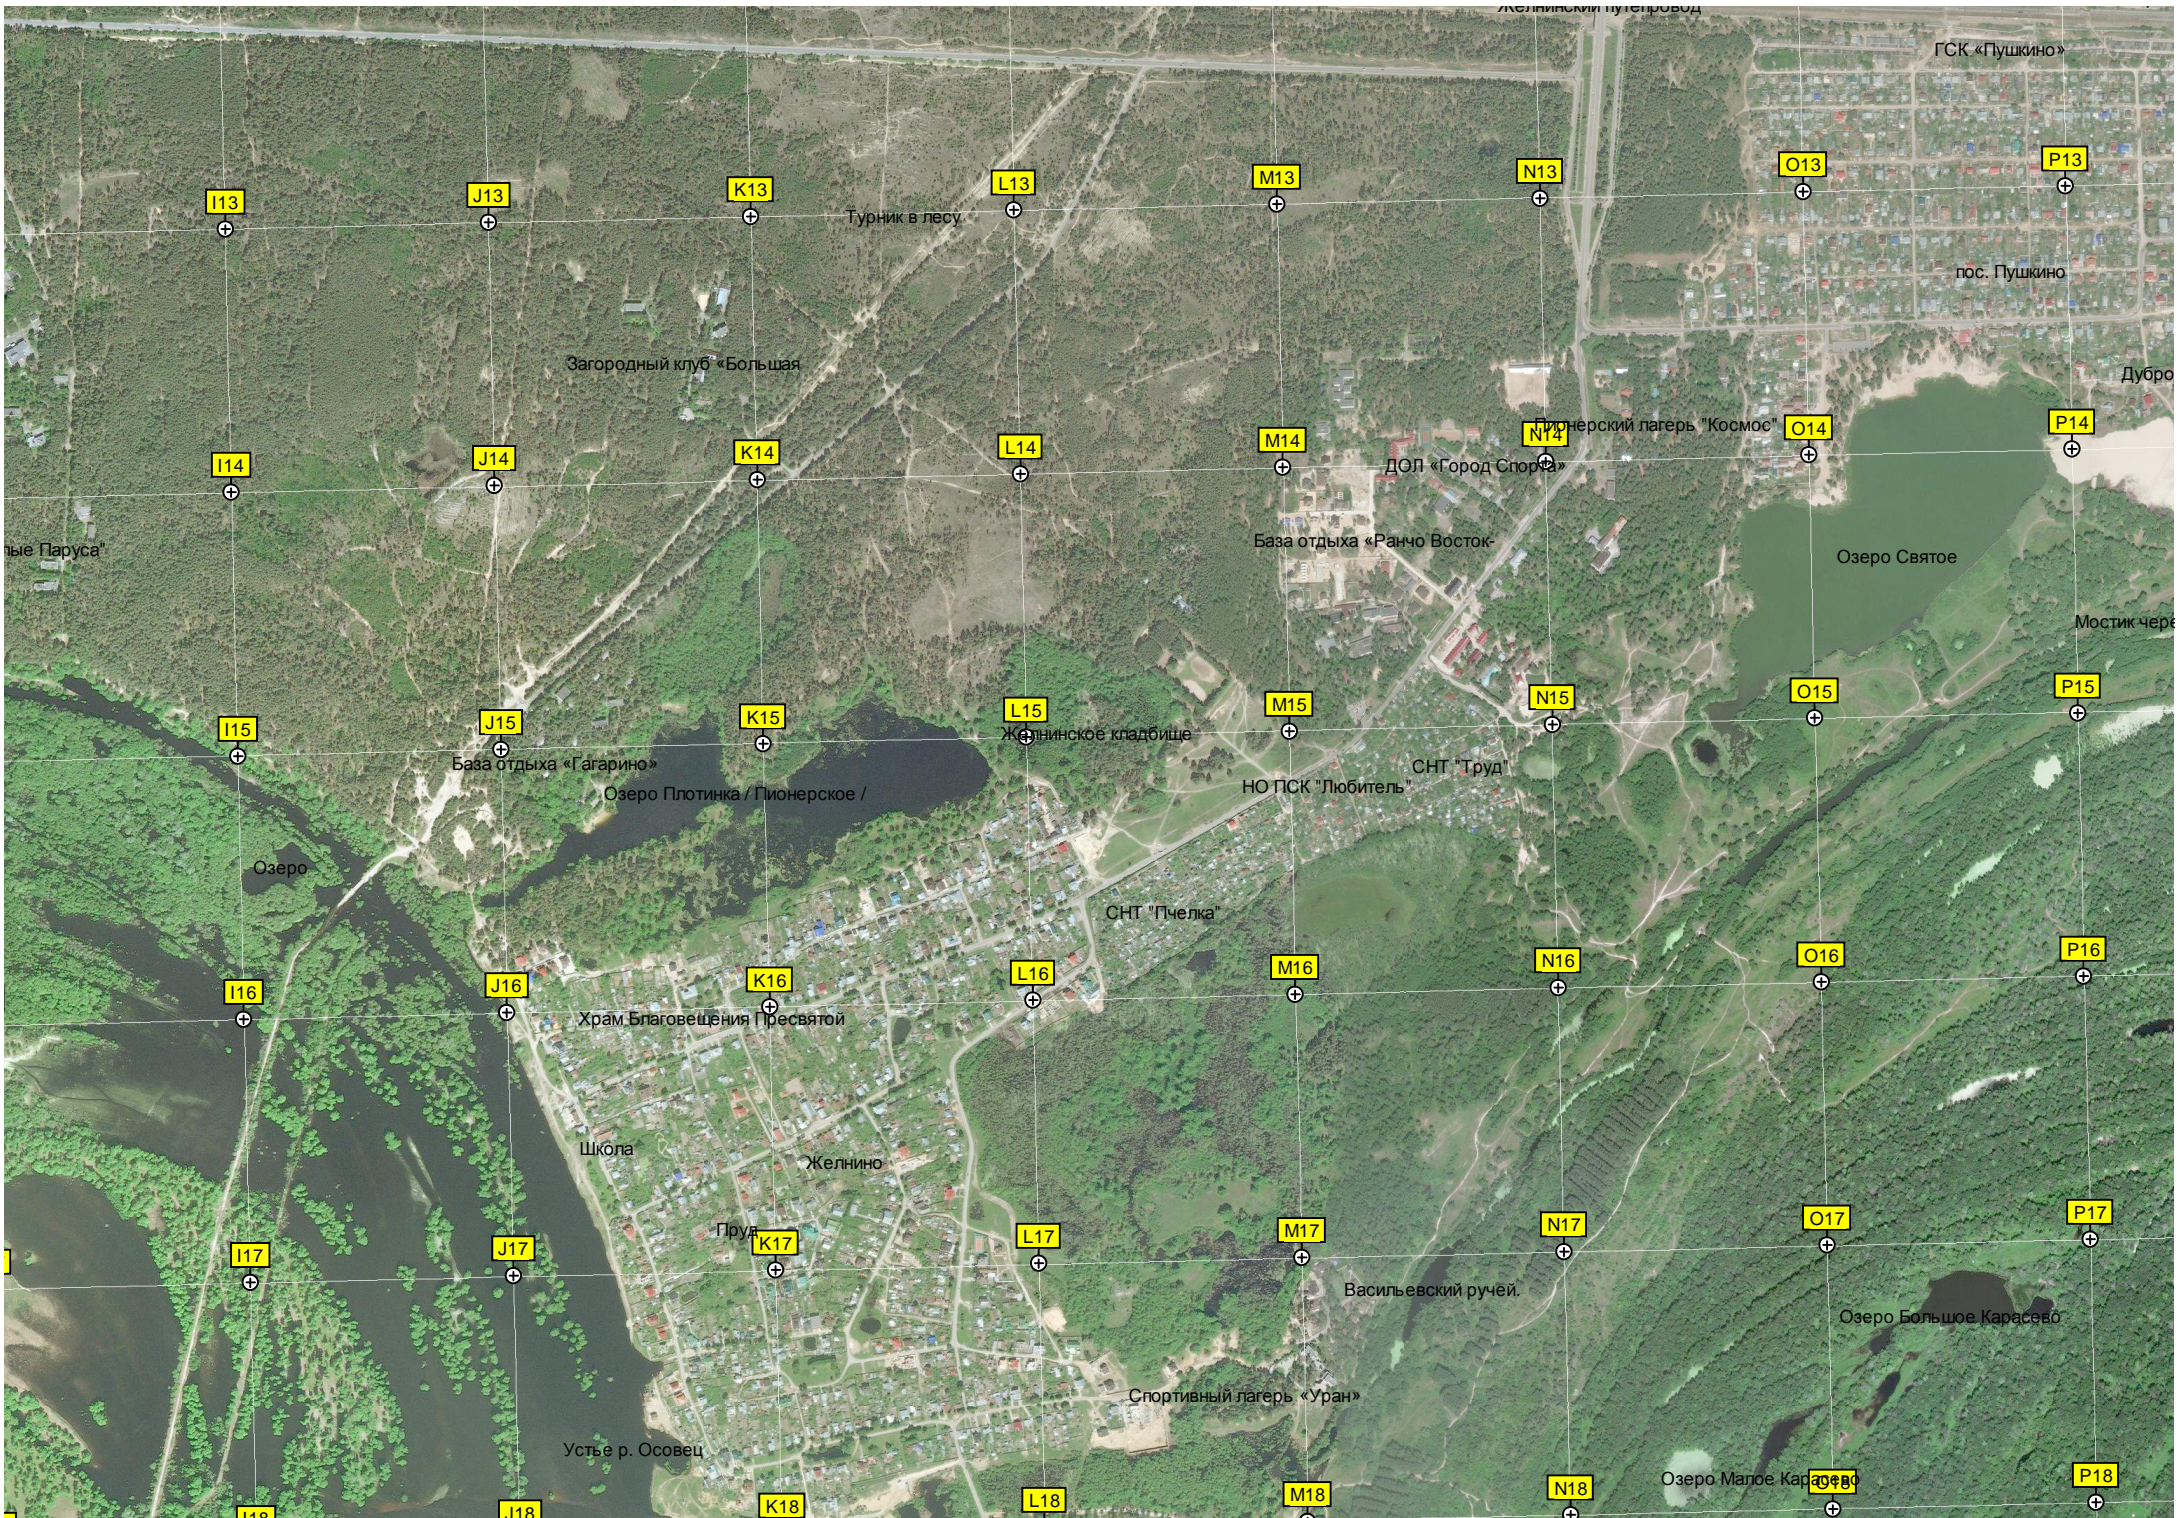

Коррекционная школа №2

СНТ «Мичуринец-1»

Гаражи

Автостоянка

Стадион «Салют»

Рынок "Ярмарка" (ТЦ "Родник")

Перинатальный центр

Сквер при больнице  
Психоневрологический диспансер

ул. Ульянова, 6

Поселковая ул., 1

просп. Свердлова, 56

ул. Комбрига Патолочева, 39

просп. Циолковского, 100

просп. Циолковского, 79

ул. Сухаренко, 5

ОАО «Дзержинсколод»

ул. Комбрига Патолочева

ул. Строительная

просп. Циолковского

Микрорайон Юго-Западный

Гаражи

6232000  
6231500  
6231000  
6230500  
6230000  
6229500

Заброшенный цех  
Комсомольская урочище  
Территория школы  
Территория детского сада № 122  
просп. Кирова, 11  
просп. Кирова, 4  
Территория Дома-интерната для престарелых и инвалидов  
ул. Луначарского, 5а  
Мост  
Озеро Барыня  
Озеро Игнатьево  
Озеро Гусиная яма  
Урочище Мелкие грибы

Решетиха  
Озеро Нищенское  
Урочище Сидоровая грива  
Урочище Широкий дол  
Урочище Узкие доли  
Урочище Демидовские садки  
Дамба в пойме р. Осовец  
Старое русло р. Совец

- A13, B13, C13, D13, E13, F13, G13, H13
- A14, B14, C14, D14, E14, F14, G14, H14
- A15, B15, C15, D15, E15, F15, G15, H15
- A16, B16, C16, D16, E16, F16, G16, H16
- A17, B17, C17, D17, E17, F17, G17, H17