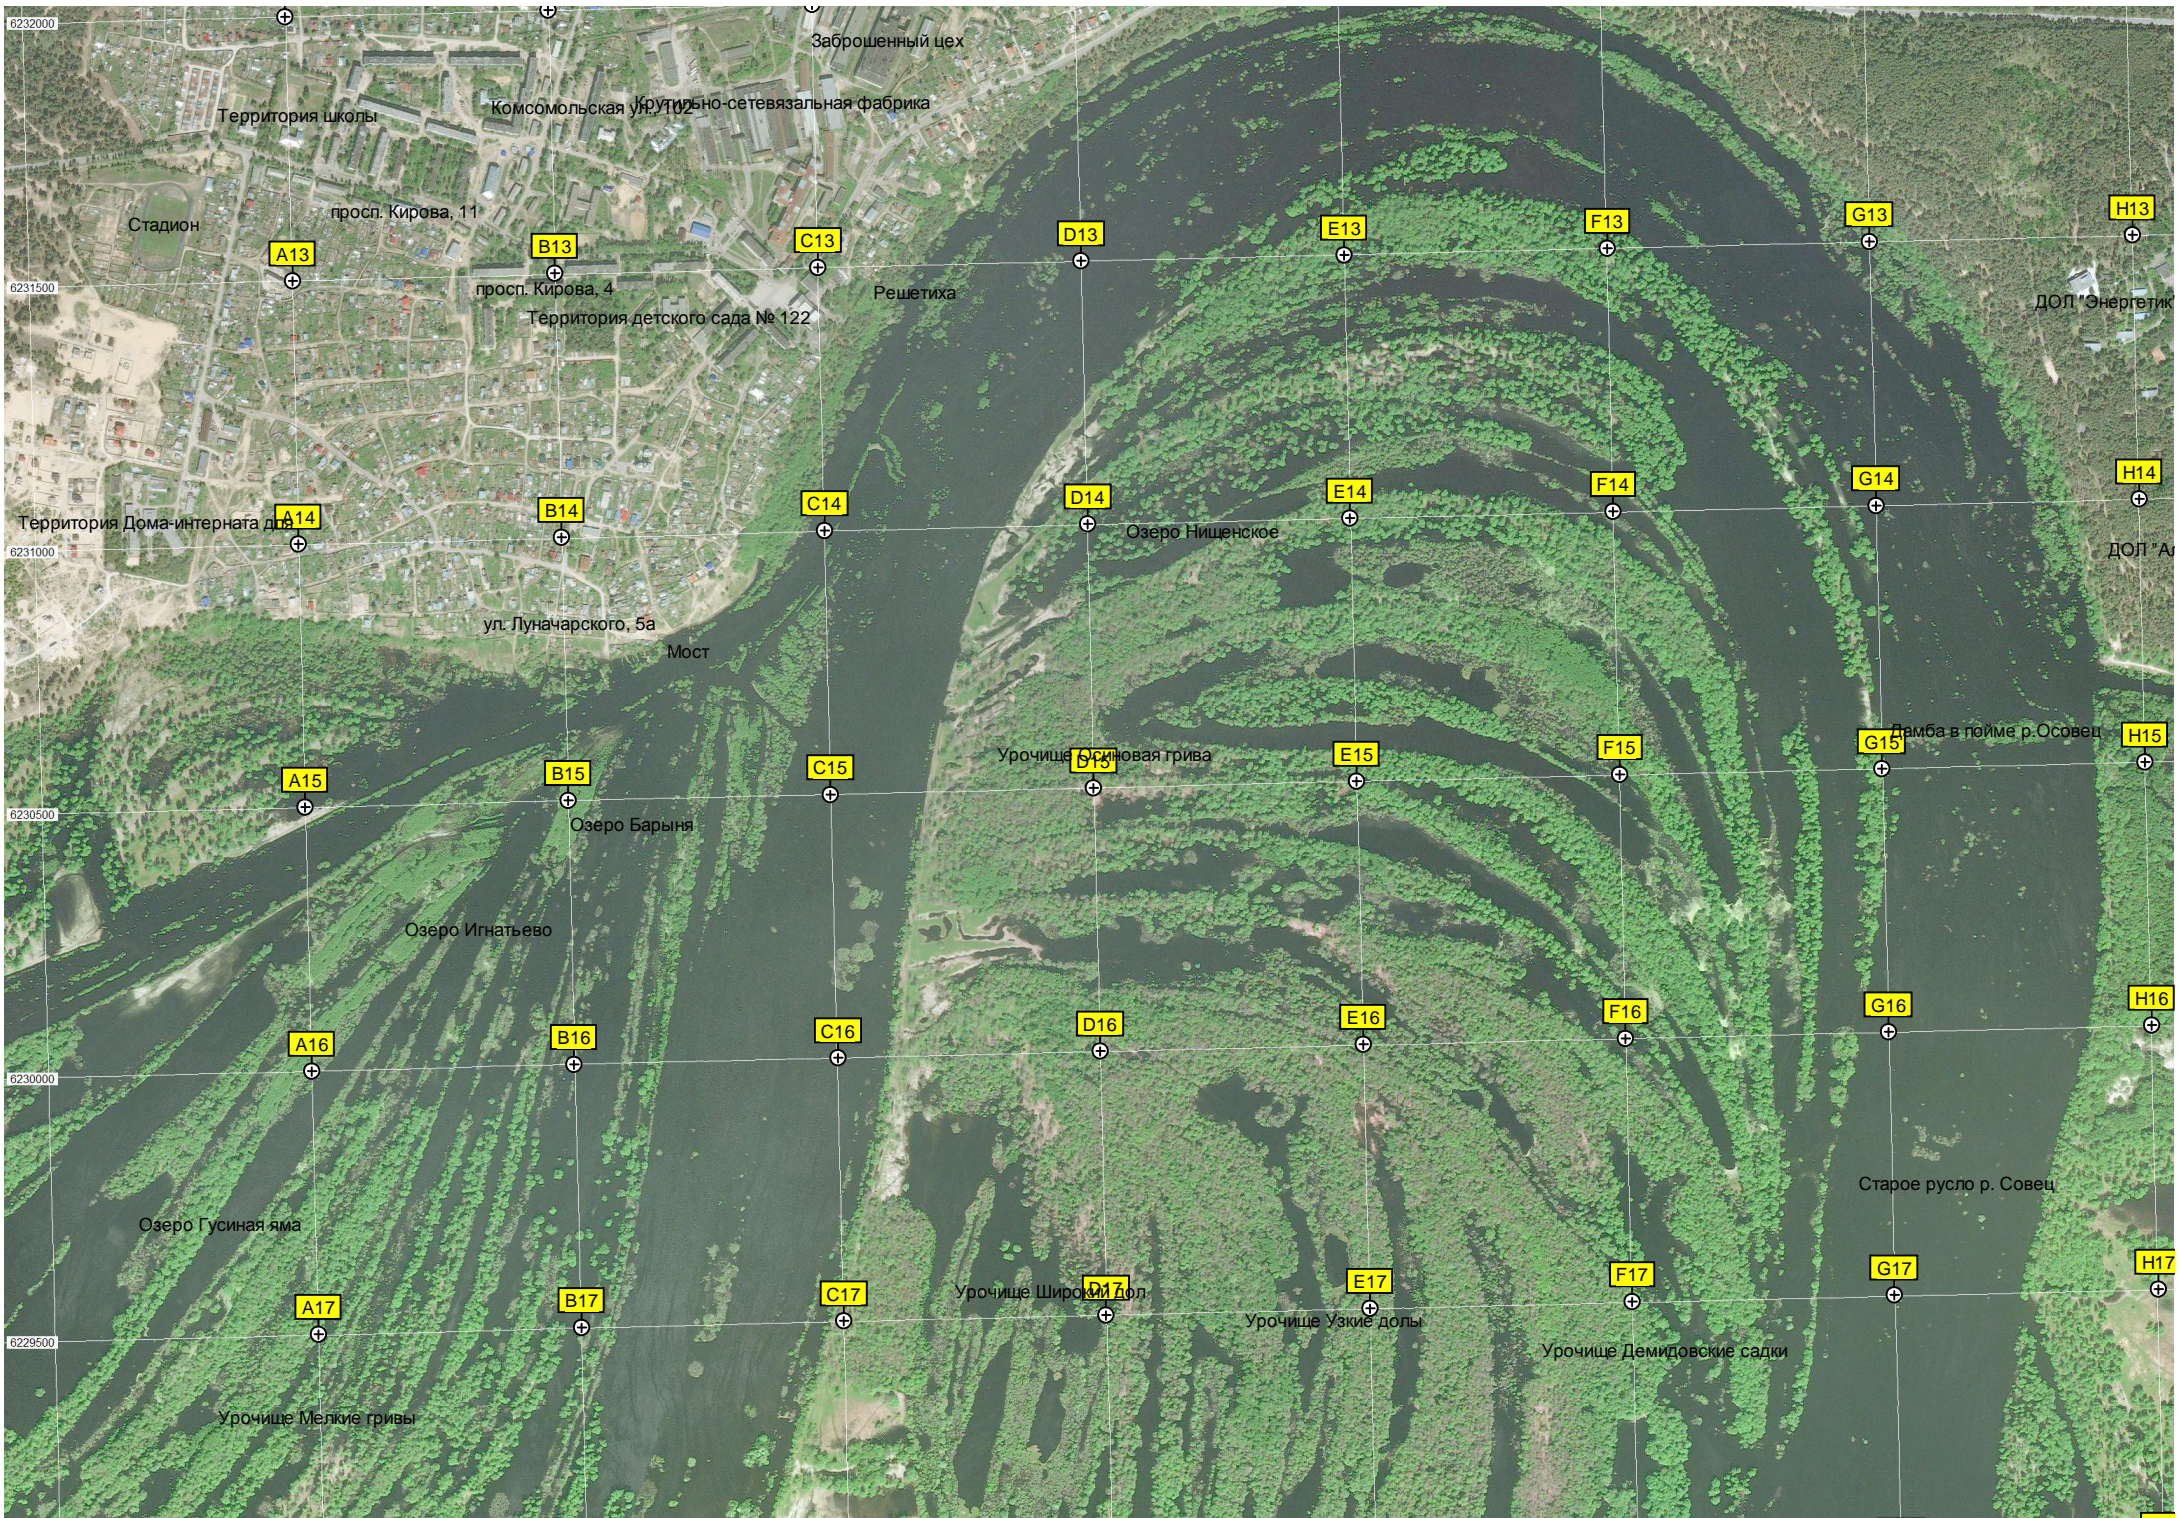

ул. Ульянова, 6

Поселковая ул., 1

просп. Свердлова, 56

ул. Комбрига Патолочева, 39

просп. Циолковского, 100

просп. Циолковского, 79

ул. Сухаренко, 5

ОАО «Дзержинсколод»

ул. Комбрига Патолочева

ул. Строительная

просп. Циолковского

Микрорайон Юго-Западный

Гаражи

6232000  
6231500  
6231000  
6230500  
6230000  
6229500

Заброшенный цех  
Комсомольская урочище  
Территория школы  
Территория детского сада № 122  
просп. Кирова, 11  
просп. Кирова, 4  
Территория Дома-интерната для престарелых и инвалидов  
ул. Луначарского, 5а  
Мост  
Озеро Барыня  
Озеро Игнатьево  
Озеро Гусиная яма  
Урочище Мелкие грибы

Решетиха  
Озеро Нищенское  
Урочище Сидоровая грива  
Урочище Широкий дол  
Урочище Узкие доли  
Урочище Демидовские садки  
Дамба в пойме р. Осовец  
Старое русло р. Совец

- A13, B13, C13, D13, E13, F13, G13, H13
- A14, B14, C14, D14, E14, F14, G14, H14
- A15, B15, C15, D15, E15, F15, G15, H15
- A16, B16, C16, D16, E16, F16, G16, H16
- A17, B17, C17, D17, E17, F17, G17, H17