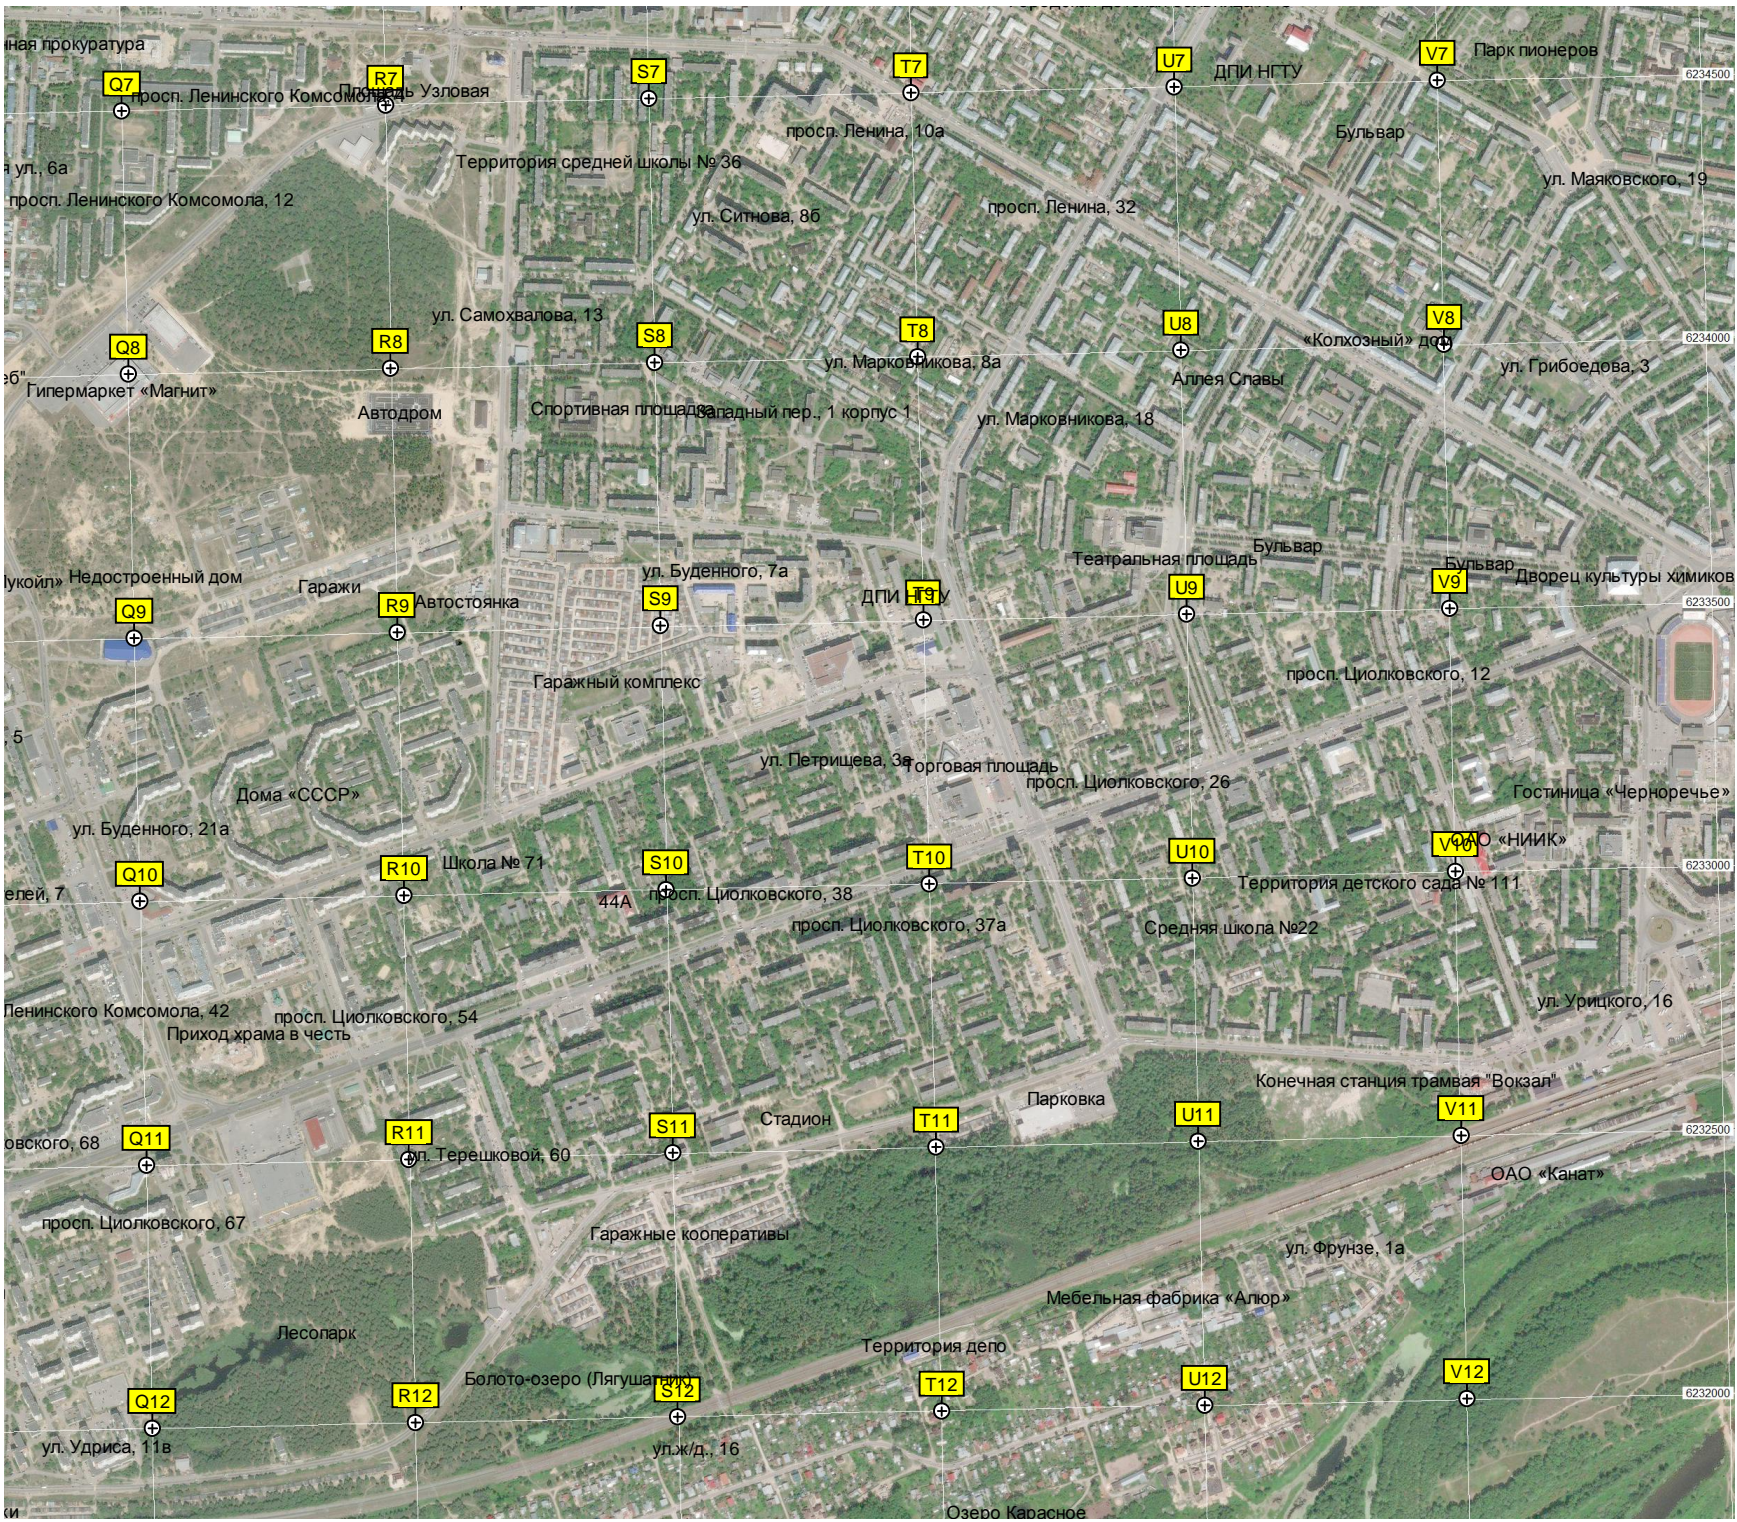

ул. Ульянова, 6

Поселковая ул., 1

просп. Свердлова, 56

ул. Комбрига Патолочева, 39

просп. Циолковского, 100

просп. Циолковского, 79

ул. Сухаренко, 5

ОАО «Дзержинсколод»

Гаражи

ул. Комбрига Патолочева, 27

просп. Циолковского, 94

просп. Циолковского, 79

Дзержинская школа искусств №5

Пушкинская ул., 14

Индустриальная

ОАО «Дзержинское»

ул. Комбрига Патолочева

ул. Строительная

просп. Циолковского

Микрорайон Юго-Западный

Гаражи

6232000  
6231500  
6231000  
6230500  
6230000  
6229500

Заброшенный цех  
Комсомольская урочище  
Территория школы  
Территория детского сада № 122  
просп. Кирова, 11  
просп. Кирова, 4  
Территория Дома-интерната для престарелых и инвалидов  
ул. Луначарского, 5а  
Мост  
Озеро Барыня  
Озеро Игнатьево  
Озеро Гусиная яма  
Урочище Мелкие грибы

Решетиха  
Озеро Нищенское  
Урочище Сидоровая грива  
Урочище Широкий дол  
Урочище Узкие доли  
Урочище Демидовские садки  
Дамба в пойме р. Осовец  
Старое русло р. Совец

- A13, B13, C13, D13, E13, F13, G13, H13
- A14, B14, C14, D14, E14, F14, G14, H14
- A15, B15, C15, D15, E15, F15, G15, H15
- A16, B16, C16, D16, E16, F16, G16, H16
- A17, B17, C17, D17, E17, F17, G17, H17