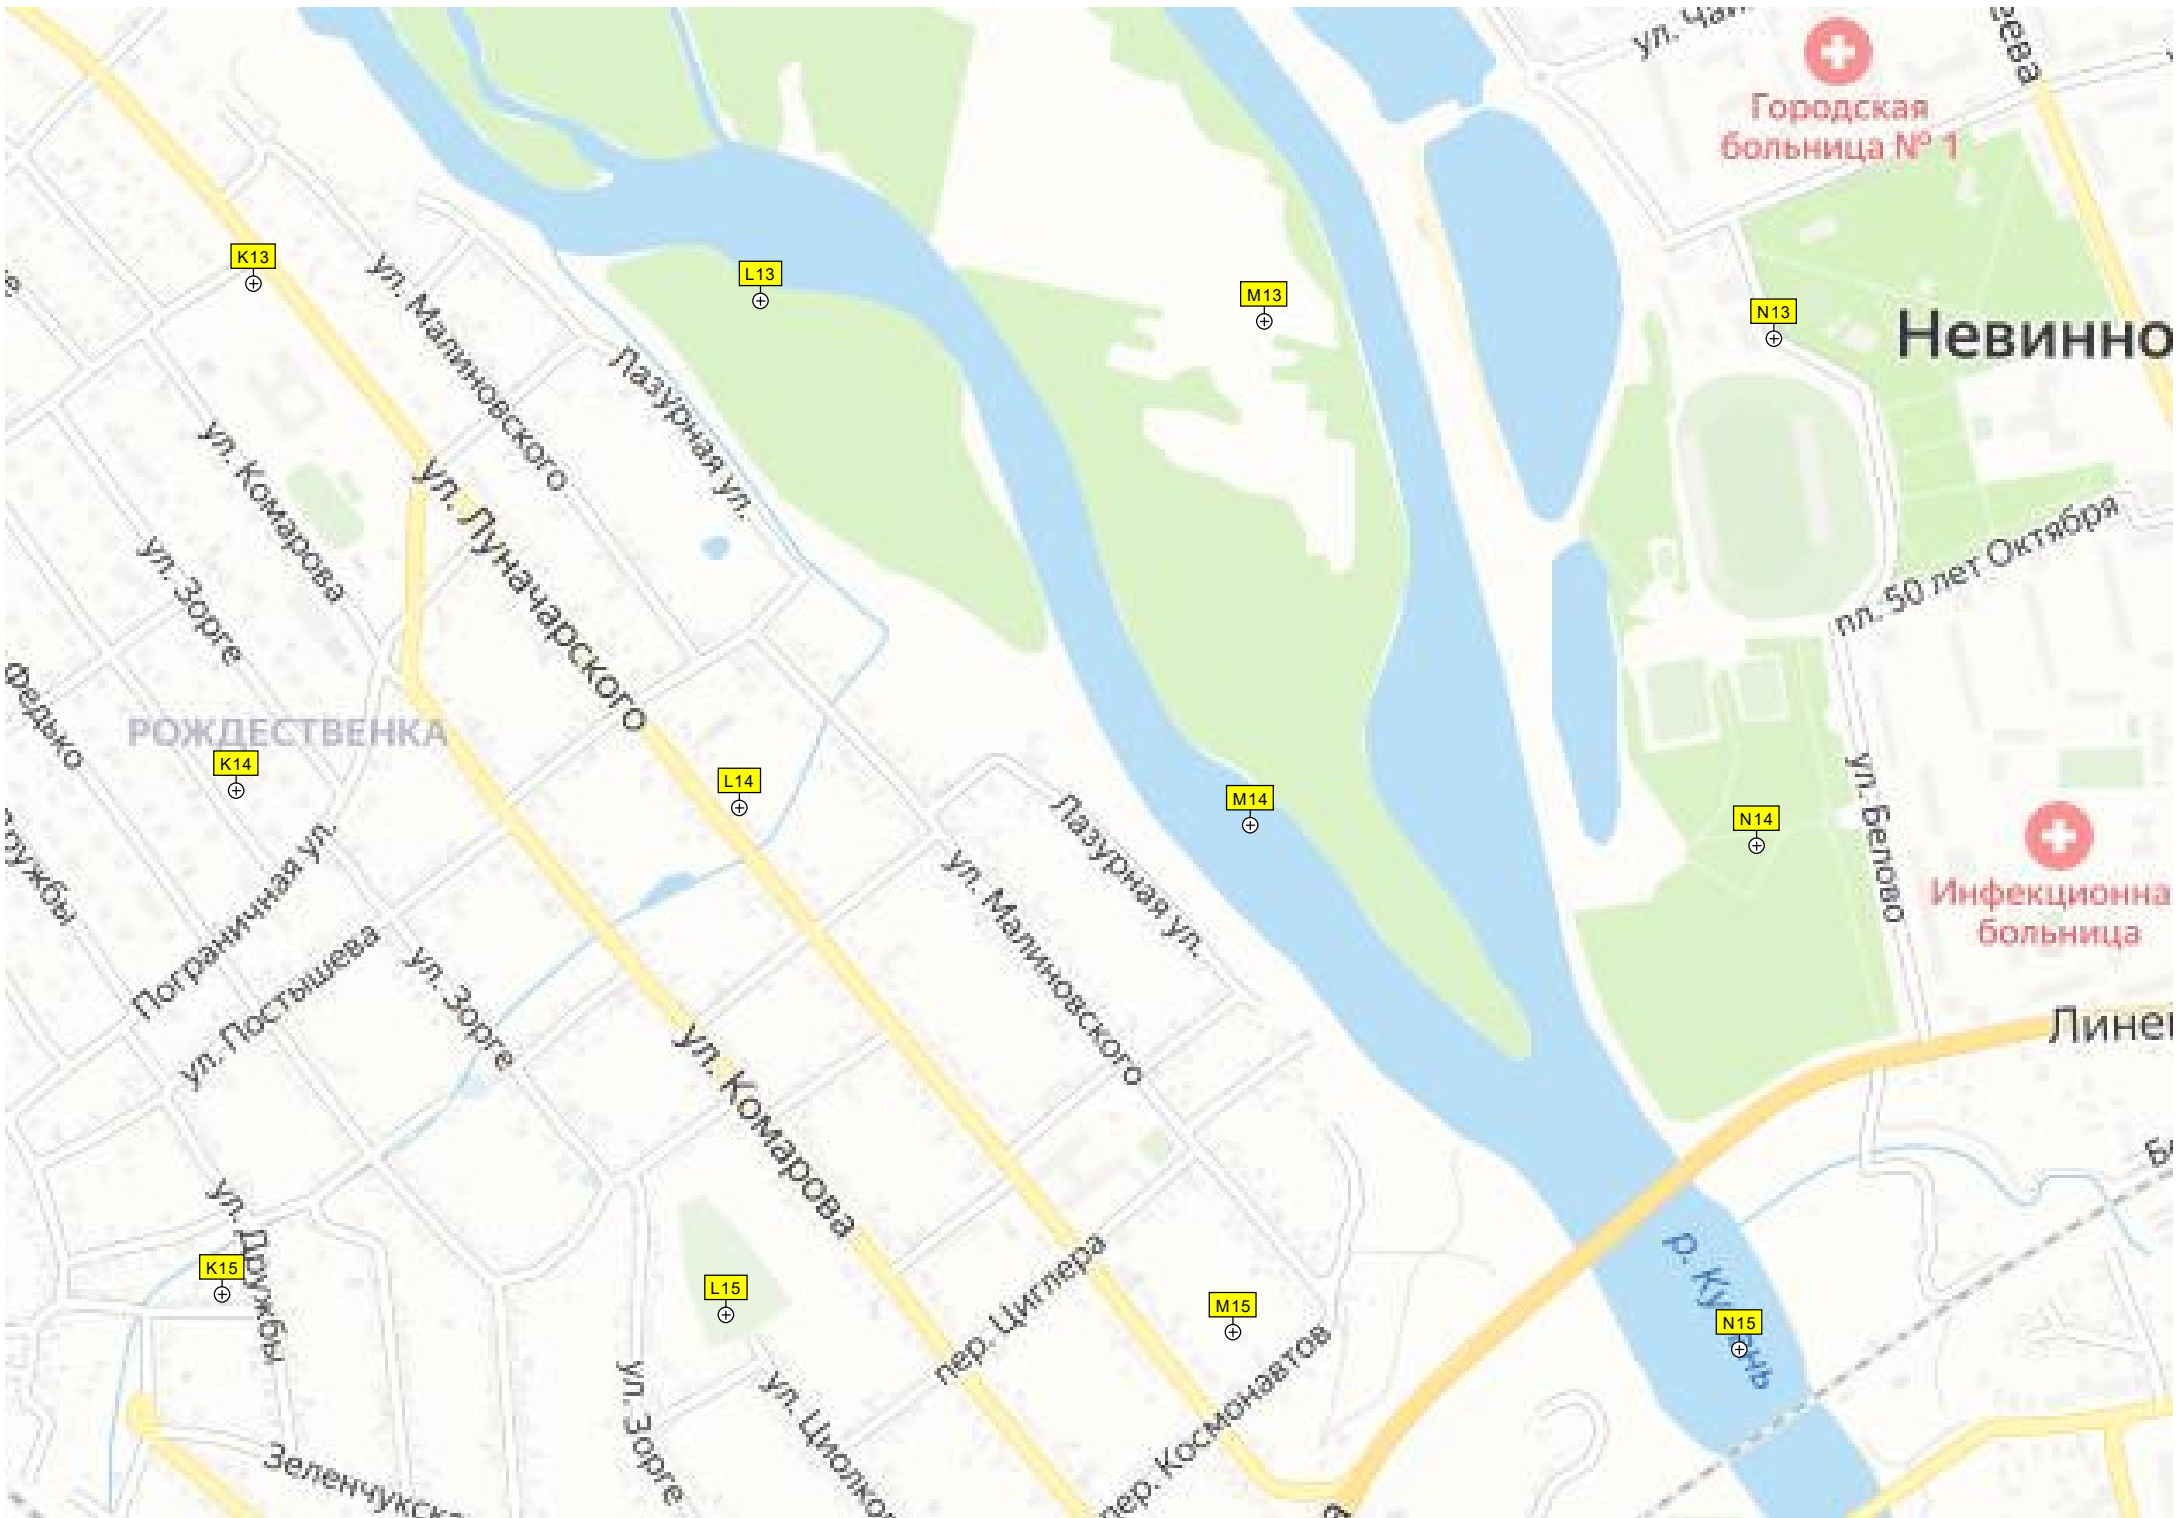

Русская ул.

Раздольная ул.

ул. Дружбы

ул. Зорге

ул. Комарова

ул. Зорге

ул. Жукова

Оградная ул.

ул. Д...

Невинно

РОЖДЕСТВЕНКА

Городская
больница № 1

Инфекционная
больница

Линей

K13

L13