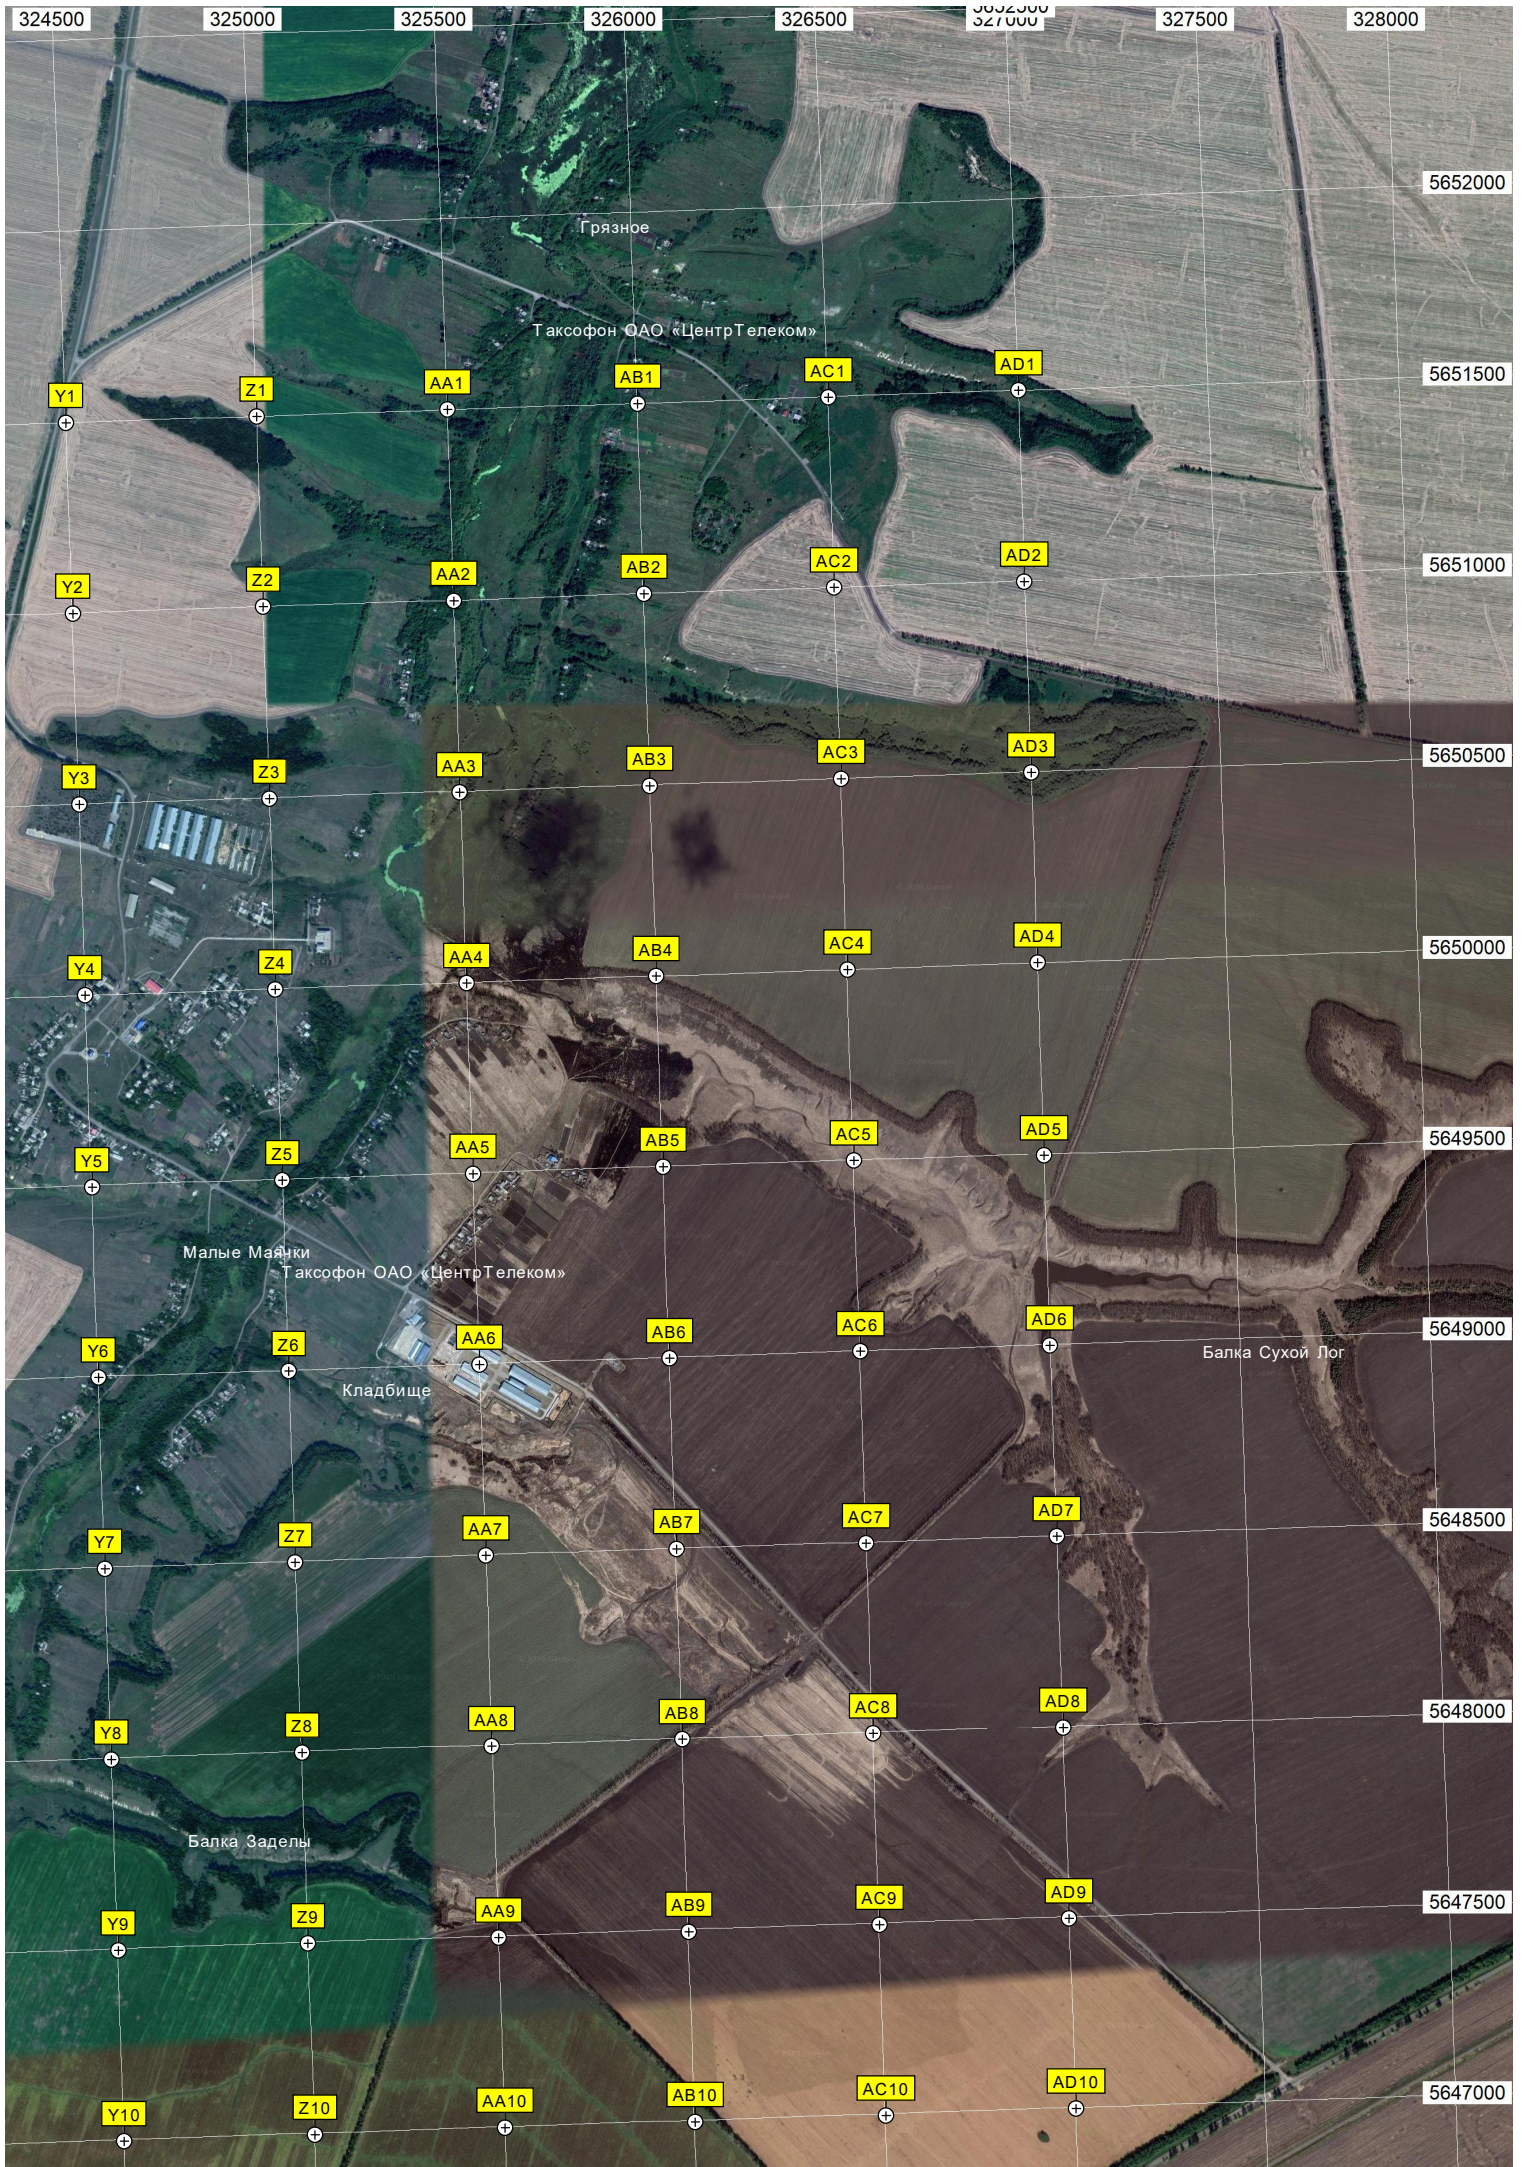

Сухосолотино.
Урочище Горелый Лес

Яр Грезной Колодезь

316000

316500

5625500

317000

317500

318000

318500

319000

319500

Банка Бридкова

320000

320500

321000

321500

322000

322500

323000

323500

Лесополоса

324000

324500

325000

325500

326000

326500

327000

327500