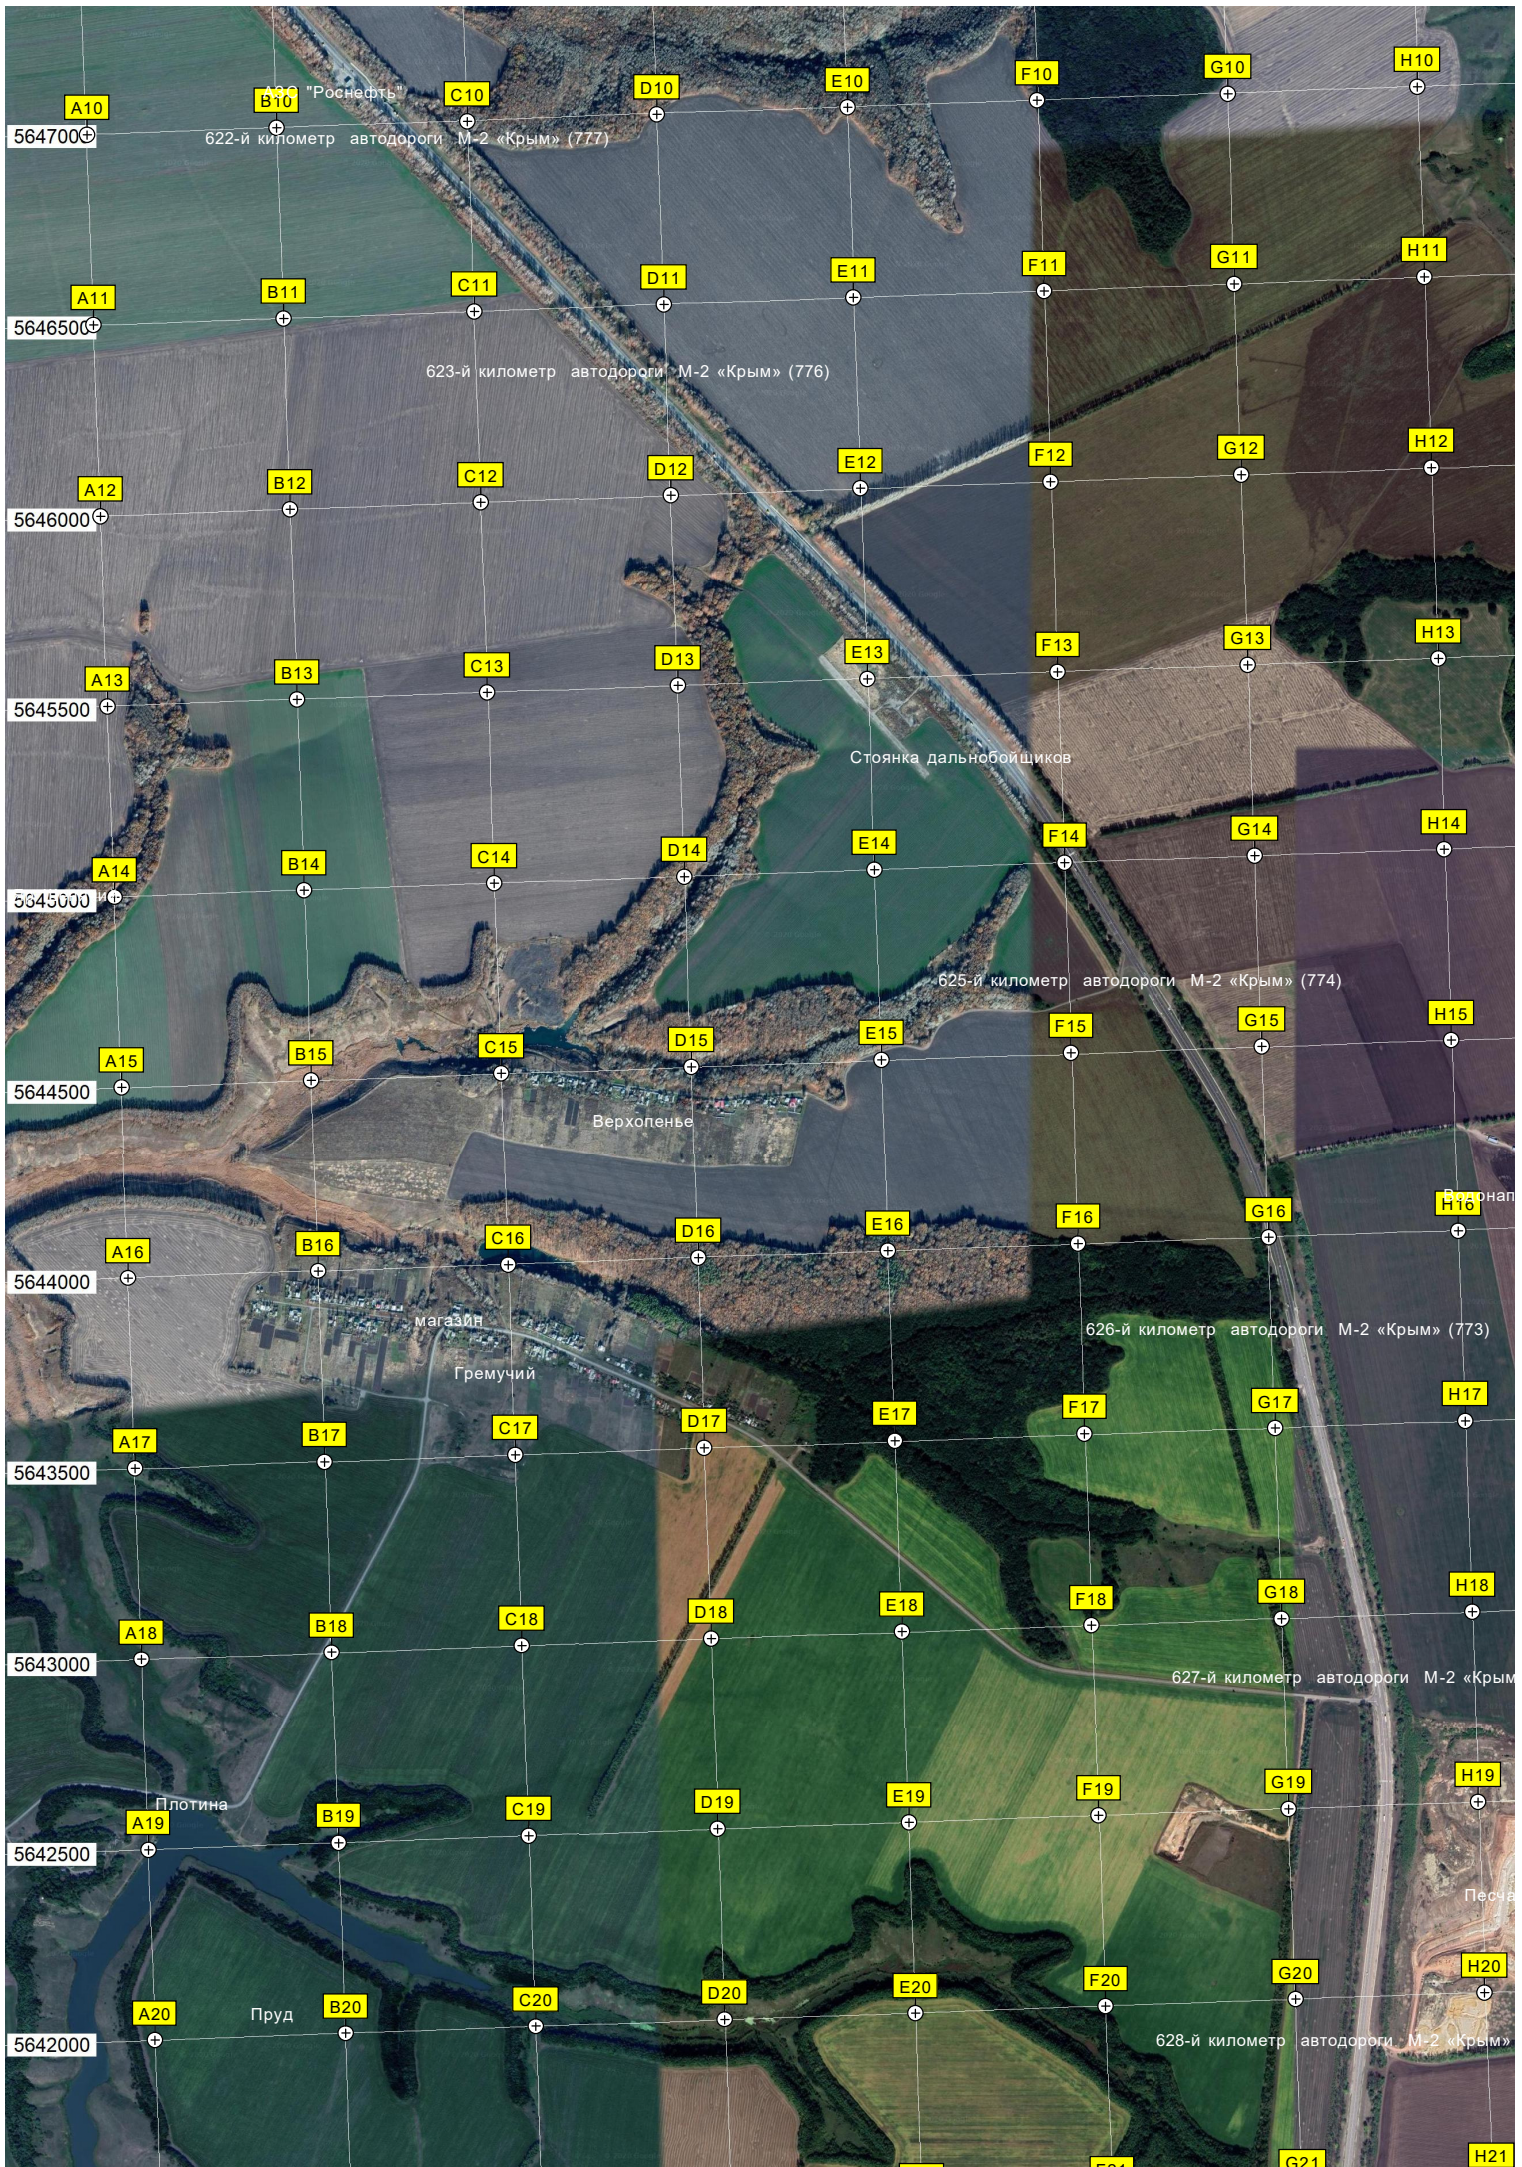

Сухосолотино.
Урочище Горелый Лес

Яр Грезной Колодезь

316000

316500

5625500

317000

317500

318000

318500

319000

319500

Банка Бридкова

320000

320500

321000

321500

322000

322500

323000

323500

Лесополоса

324000

324500

325000

325500

326000

326500

327000

327500