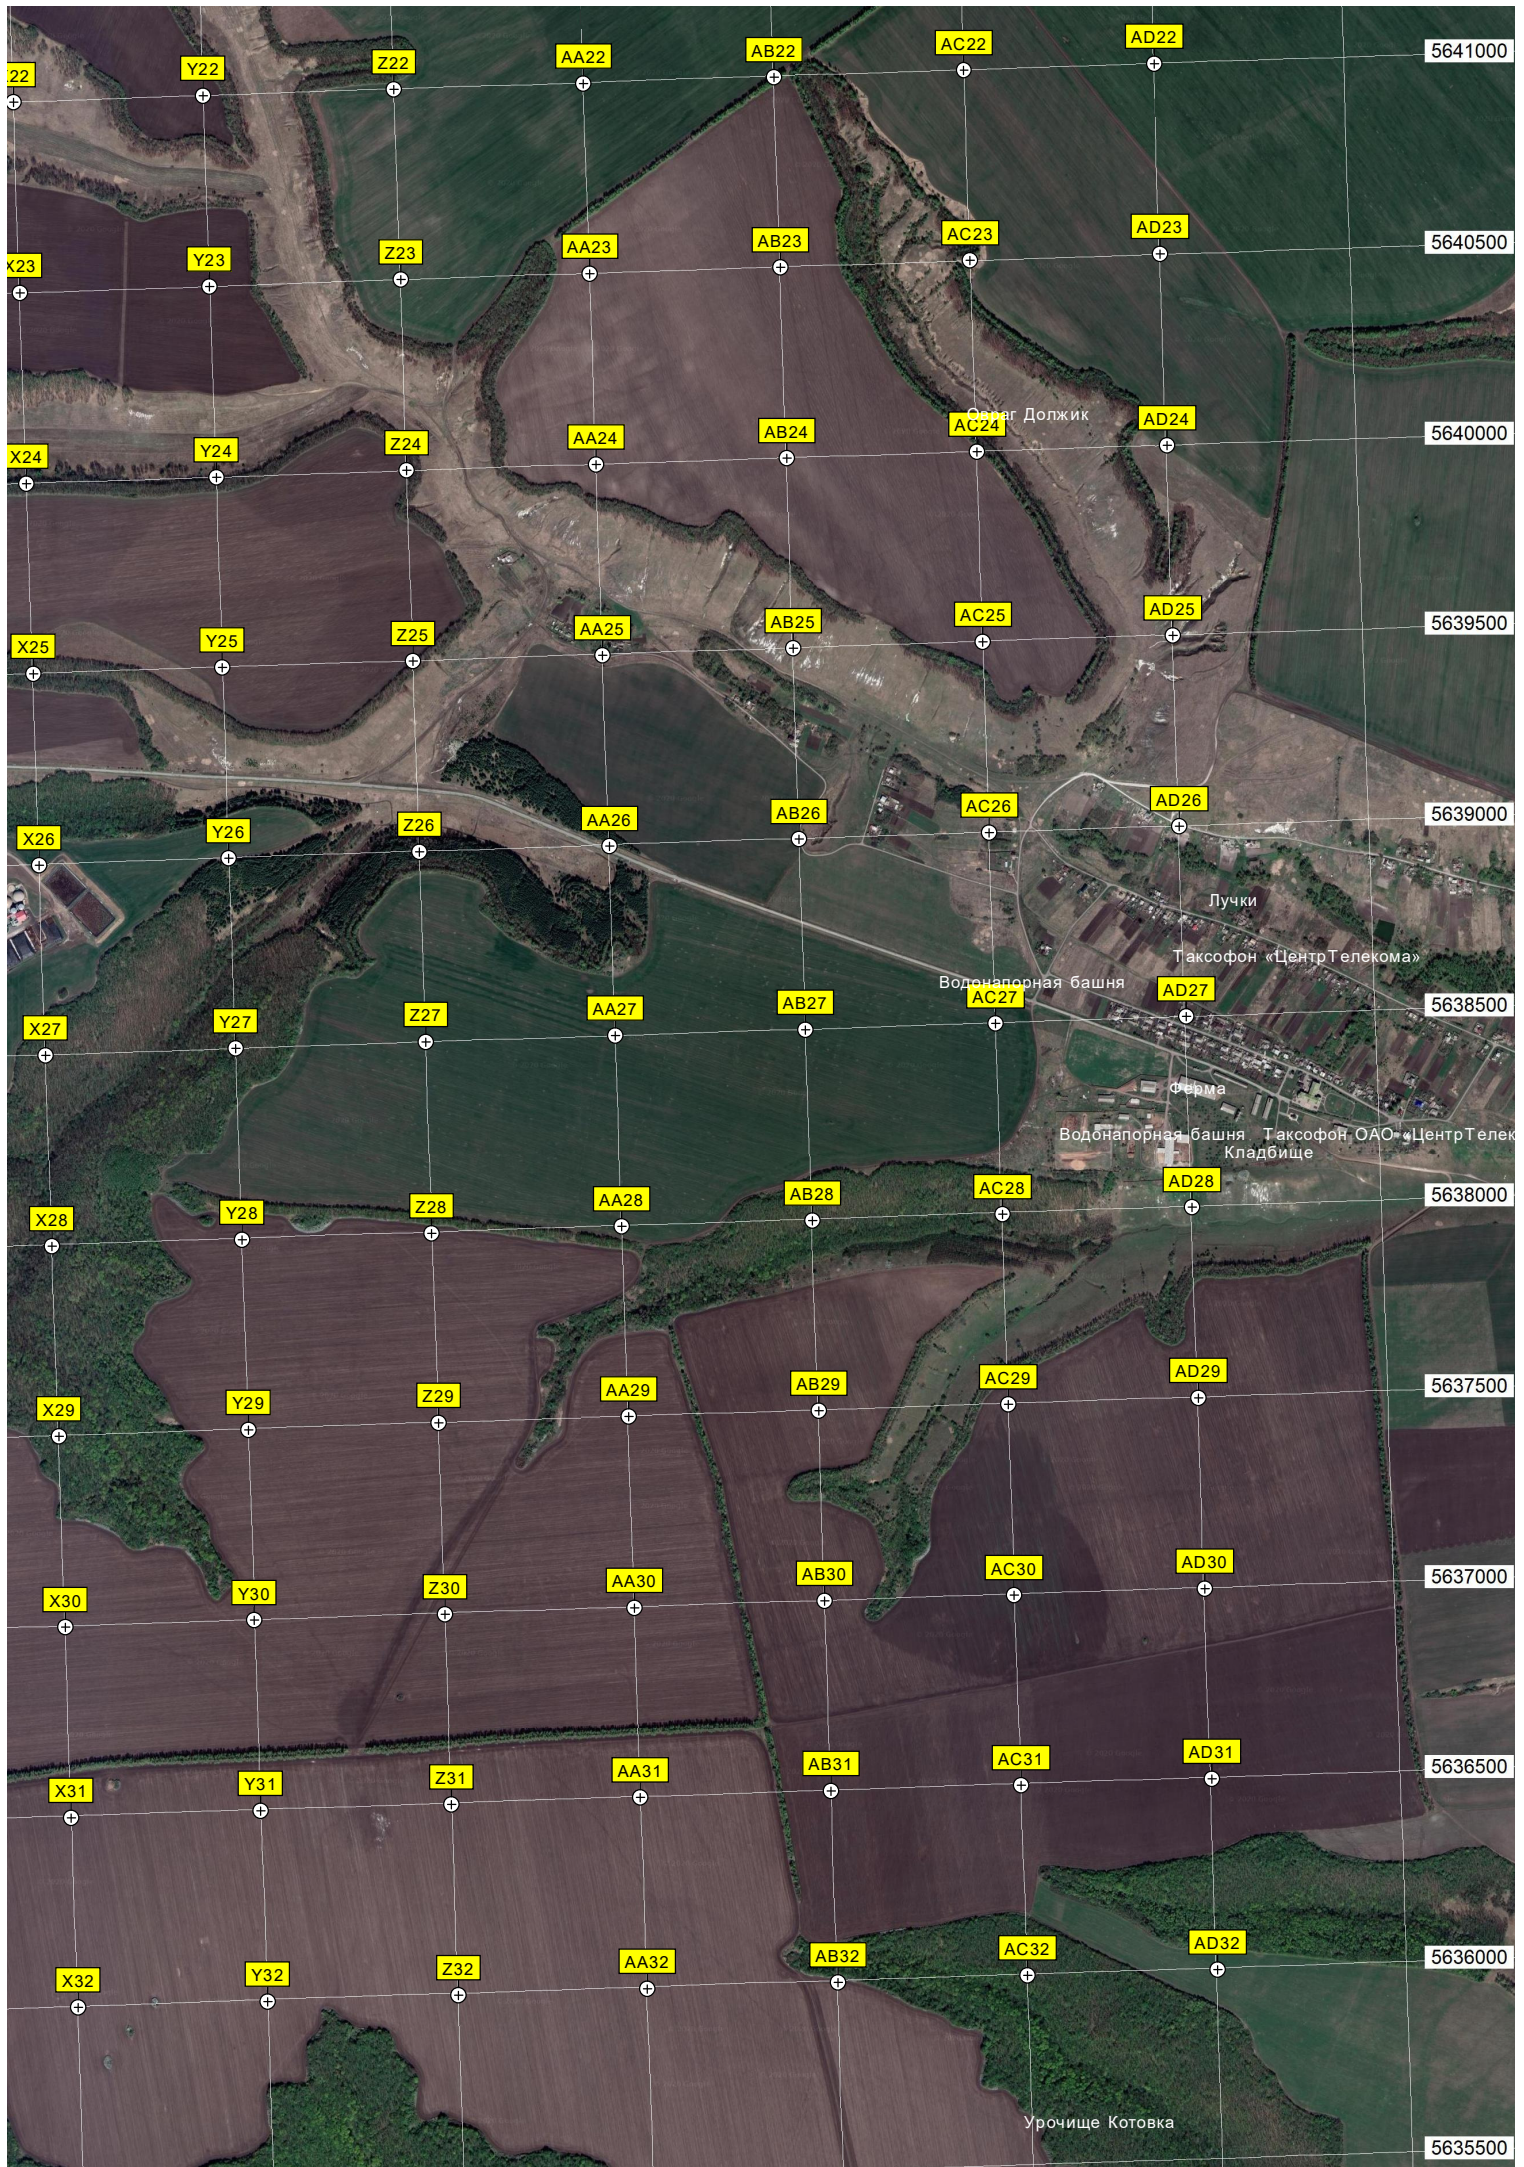

Сухосолотино.
Урочище Горелый Лес

Яр Грезной Колодезь

316000

316500

5625500

317000

317500

318000

318500

319000

319500

Банка Бридкова

320000

320500

321000

321500

322000

322500

323000

323500

Лесополоса

324000

324500

325000

325500

326000

326500

327000

327500