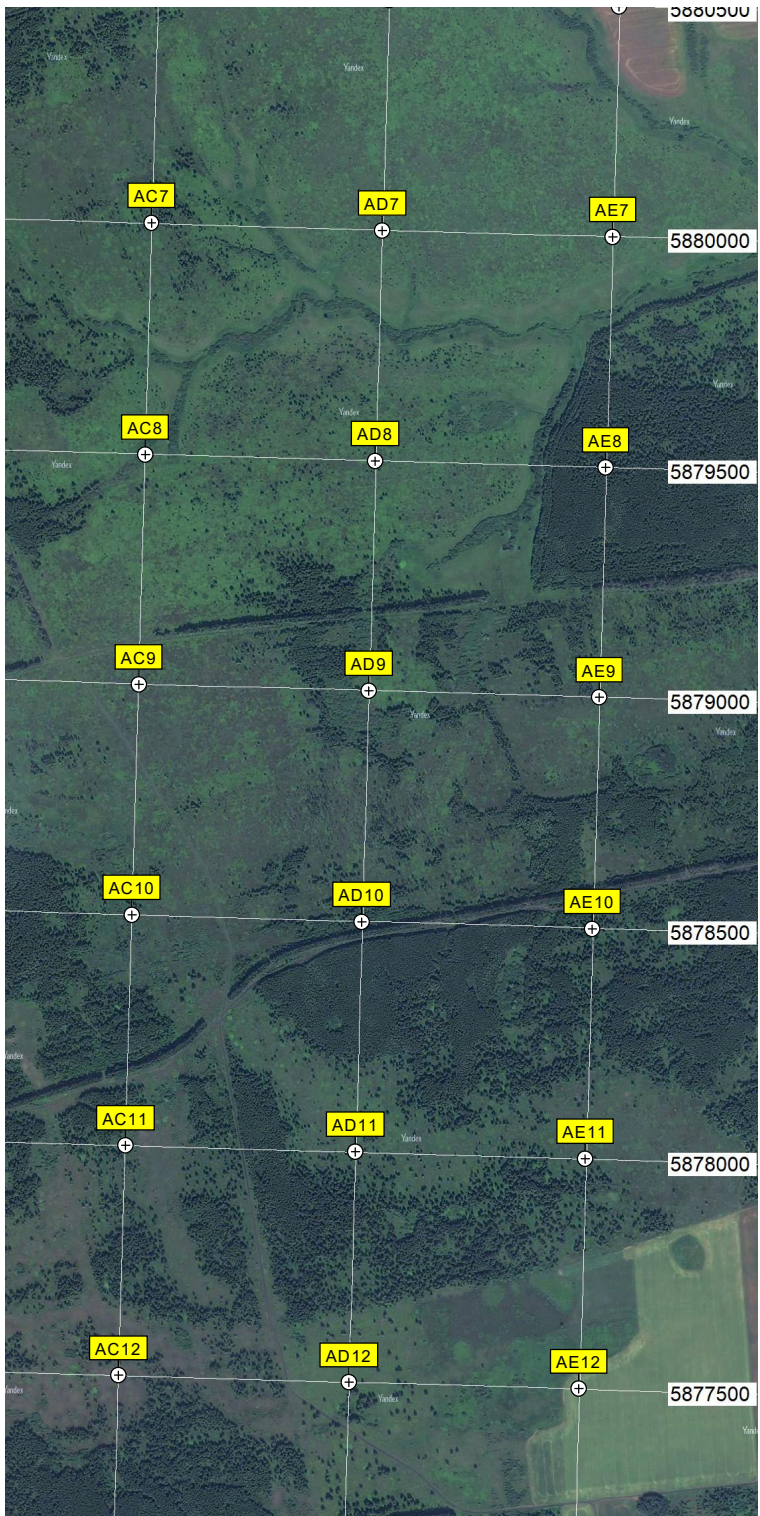

N9

O9

P9

Q9

R9

S9

алежи торфа. Ранее использовался деревней Сафоновка

J10

S10

Пруд

J11

K11

L11

M11

N11

O11

K13

L13

M13

N13

O13

P13

Q13

R13

S13

0 630500 631000 1500 632000 632500 633000 633500 634000 634500 635000

635000 635500 636000 636500 637000 637500 638000 638500 639000