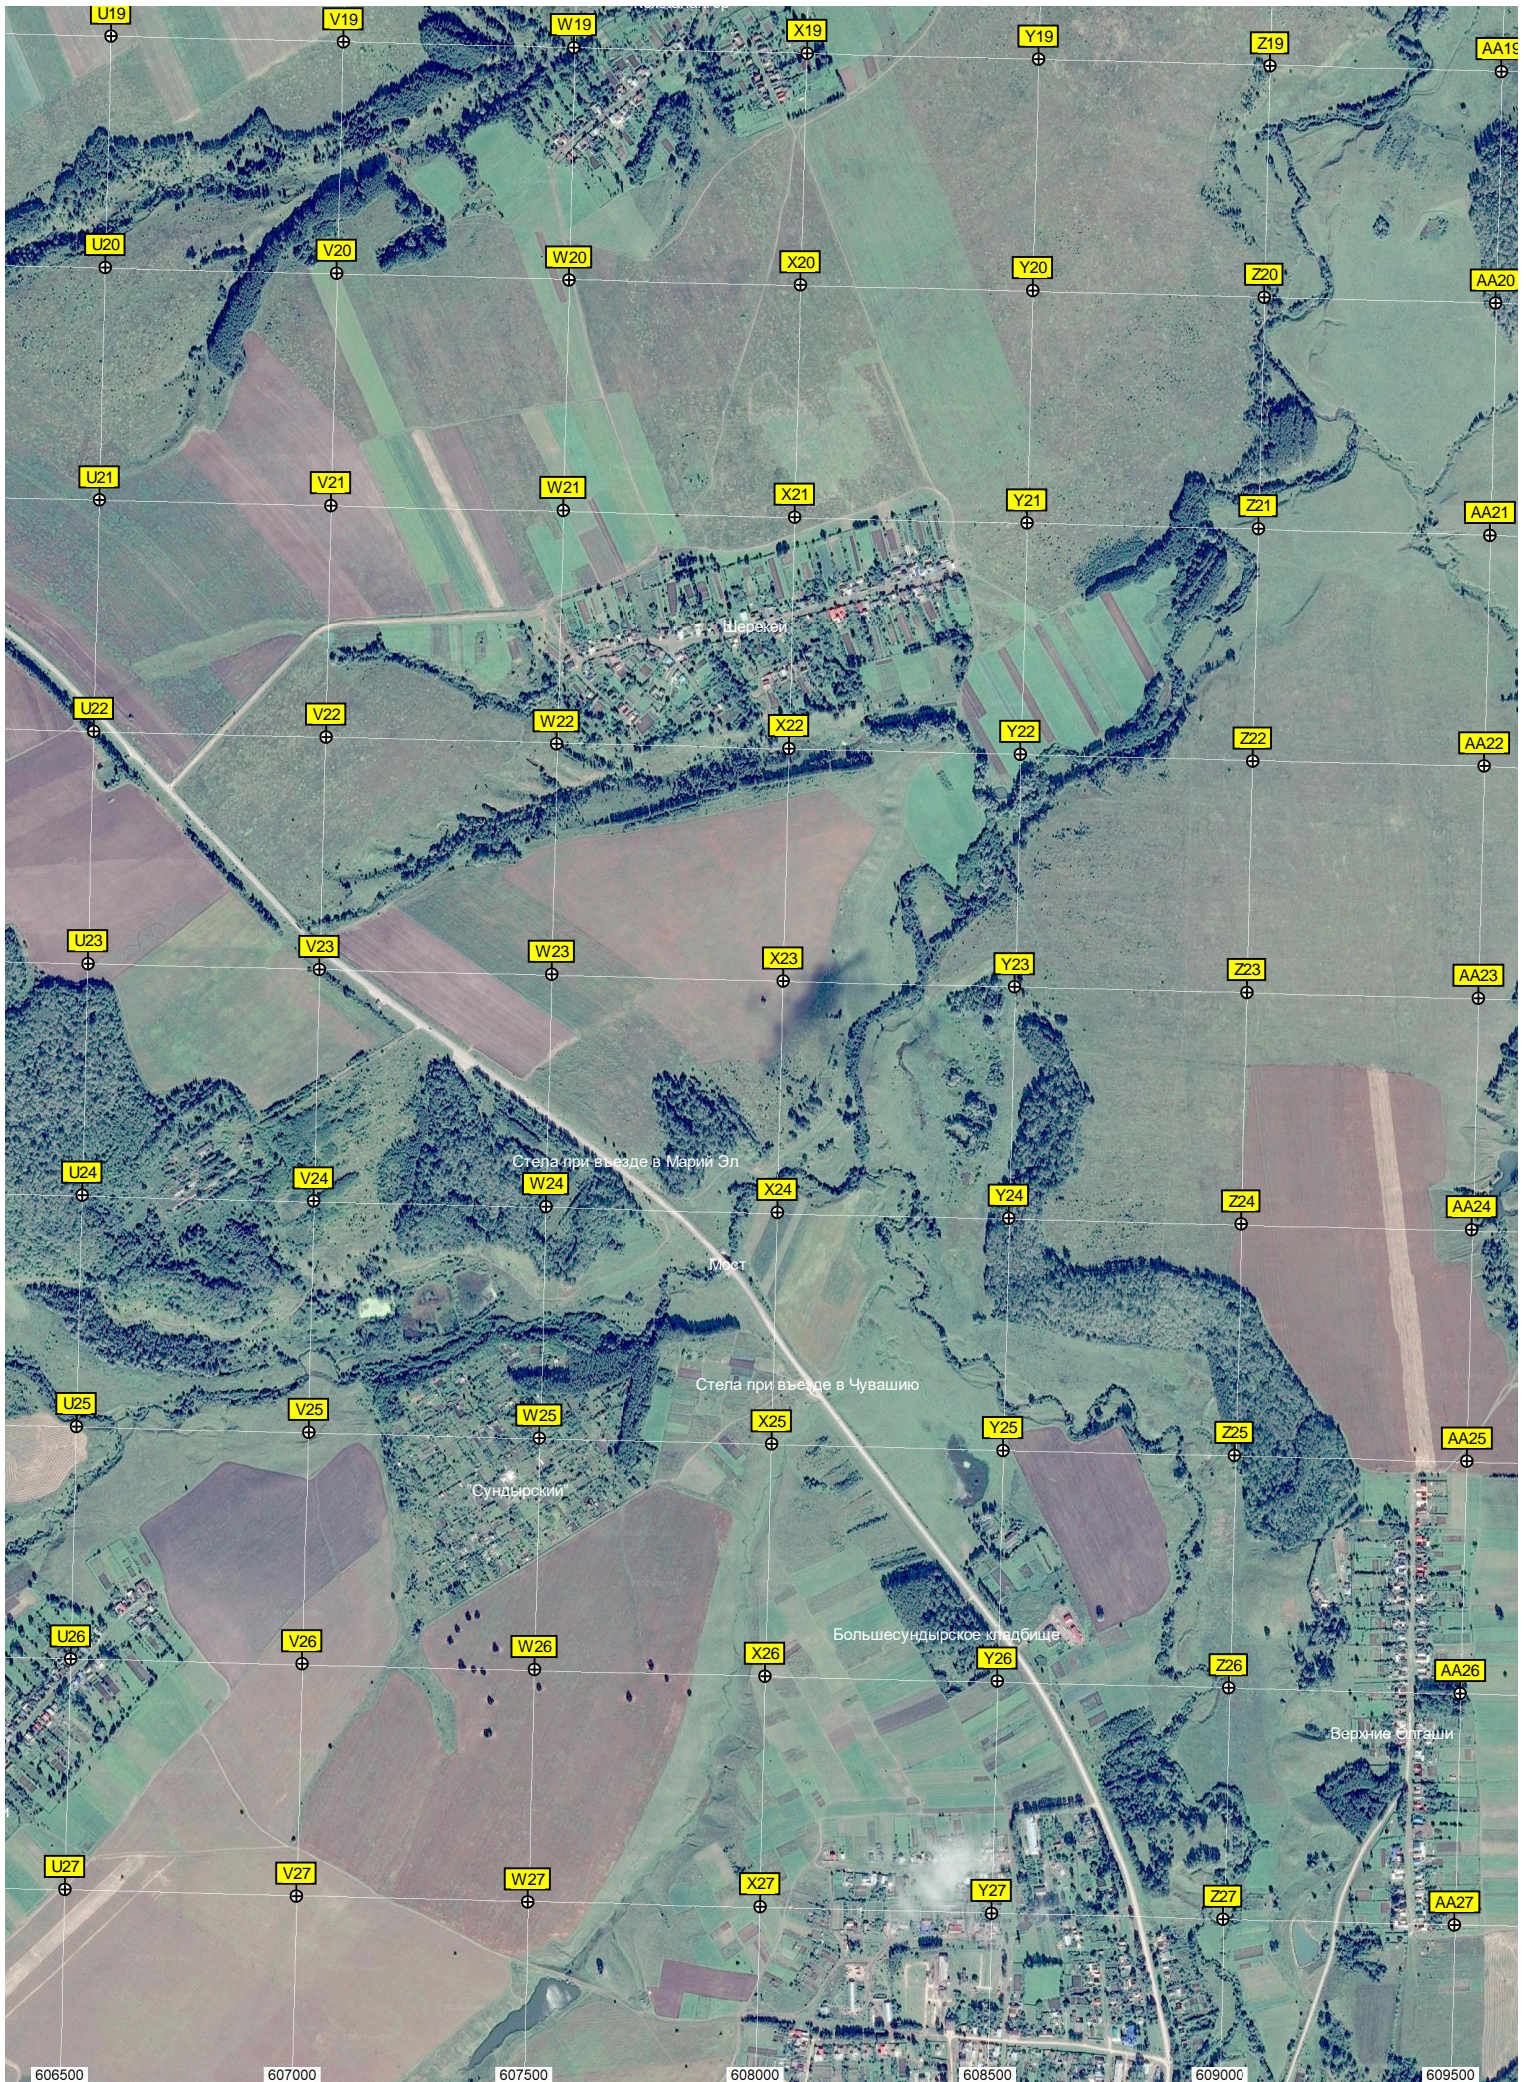

Урочище Средний Кожвашь

Алдеево

Немцево

Алдеевский пруд

ам. Преображения Господня

Колвани

Жокшики

603500

604000

604500

605000

605500

606000

606500 607000 607500 608000 608500 609000 609500