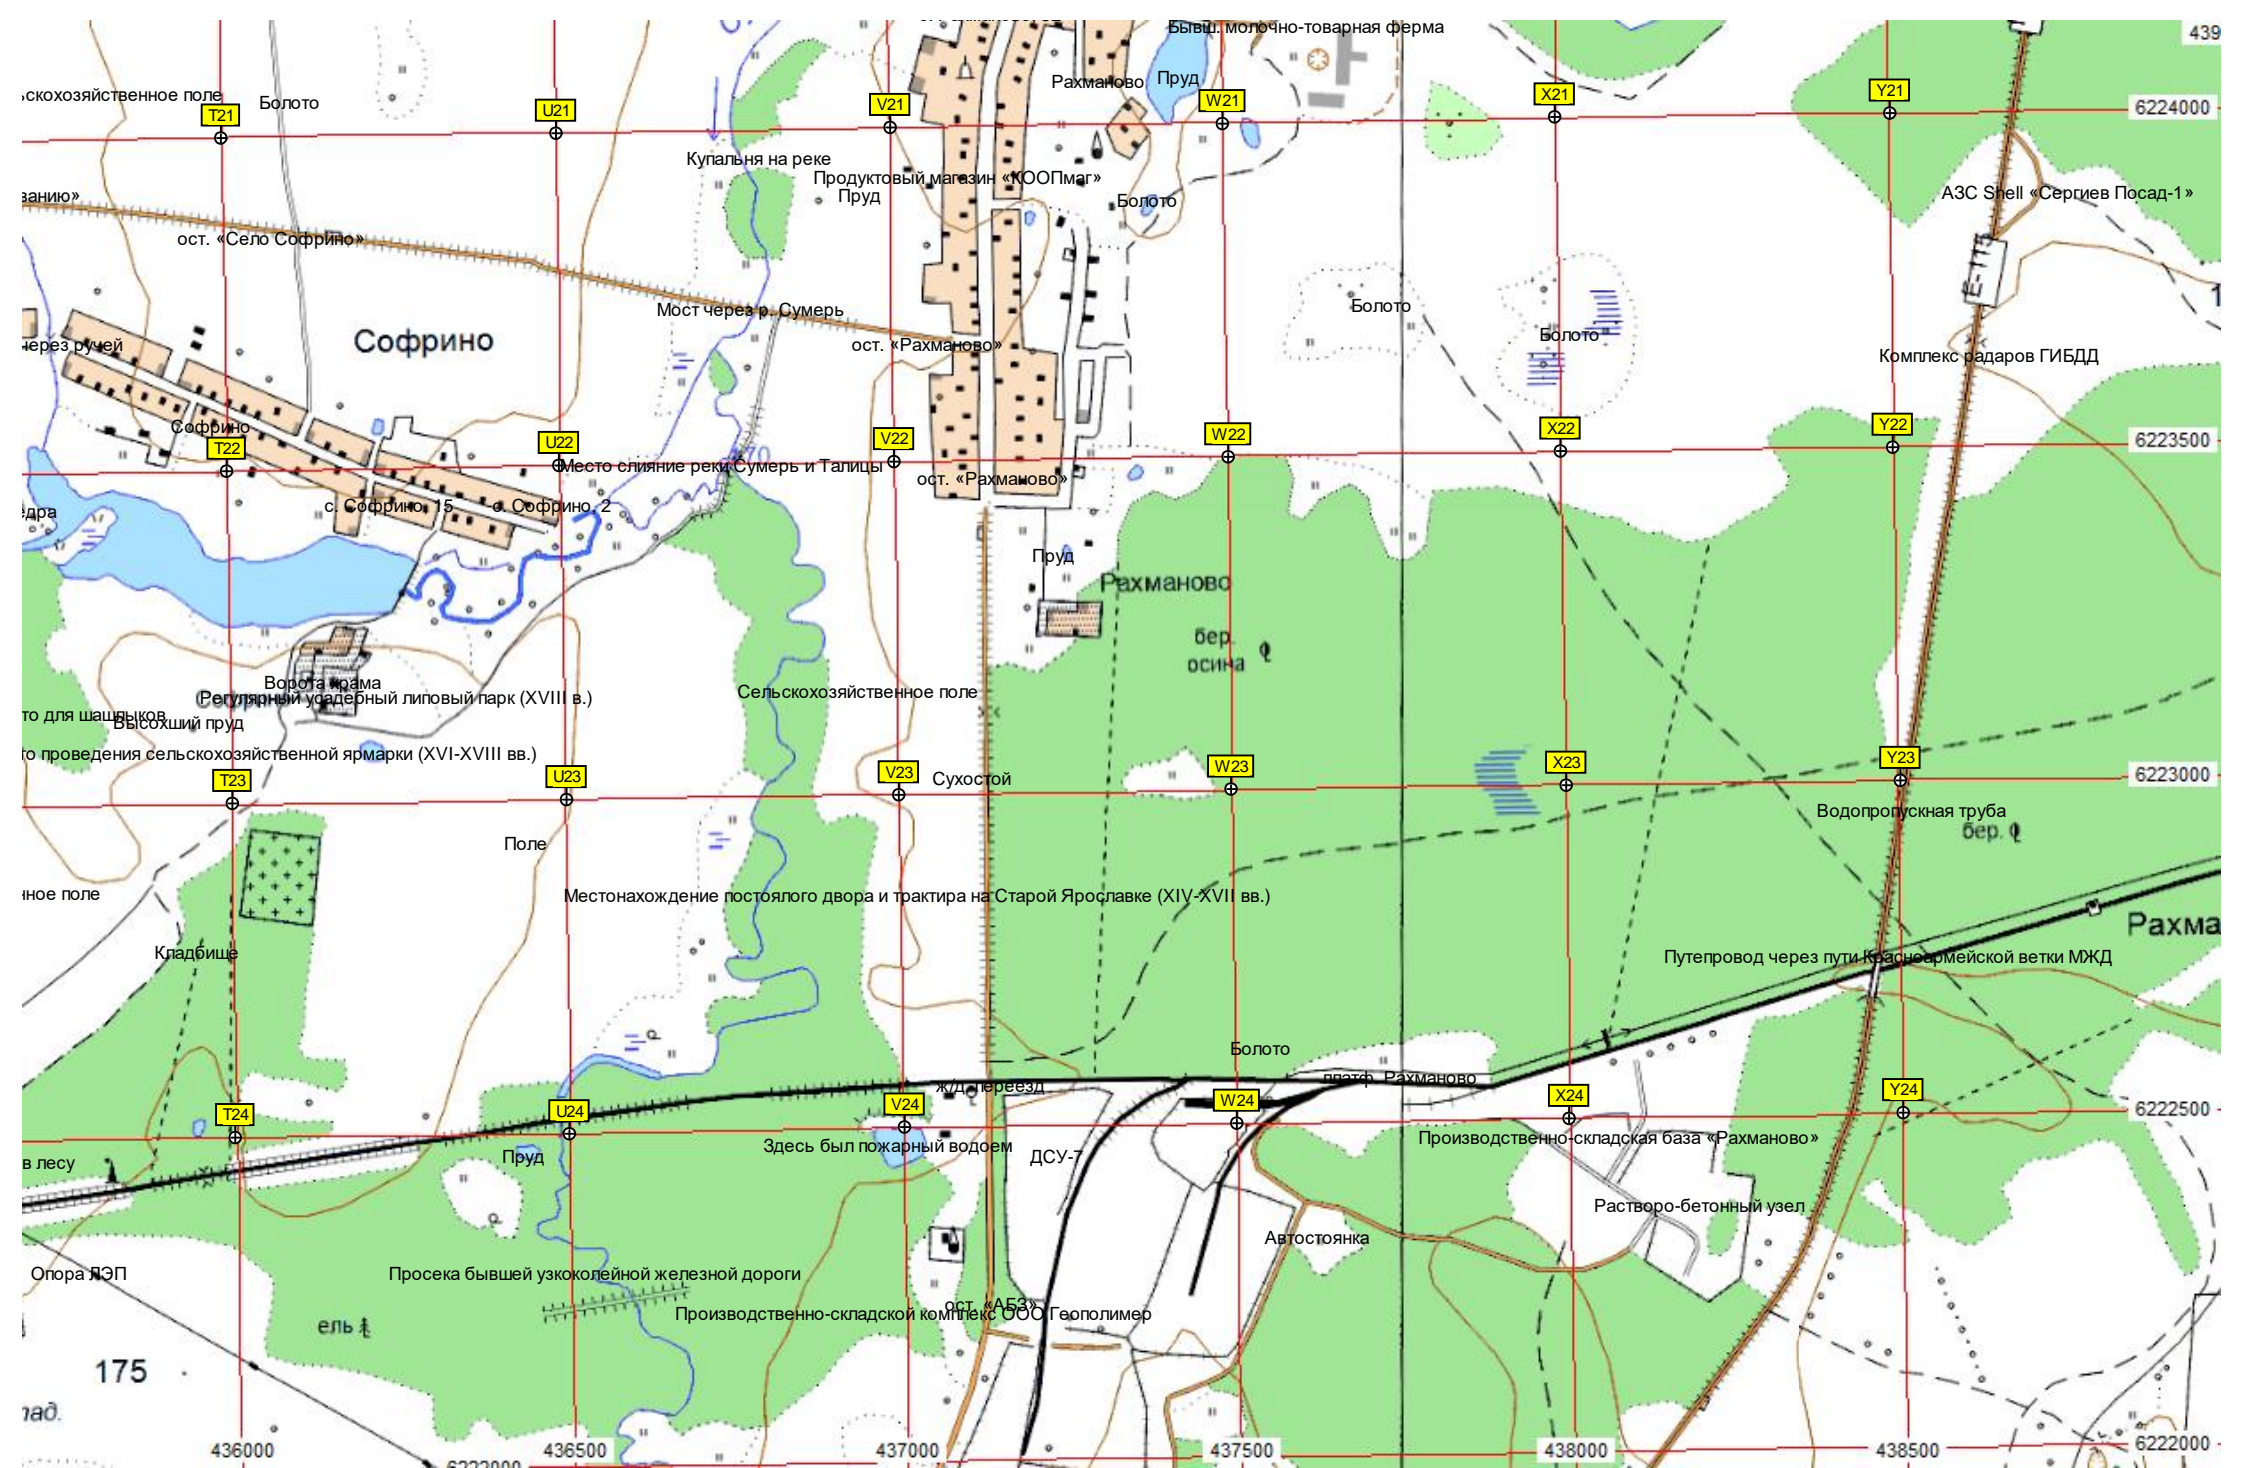

175

439

6224000

6223500

6223000

6222500

6222000

436000

436500

437000

437500

438000

438500

439000