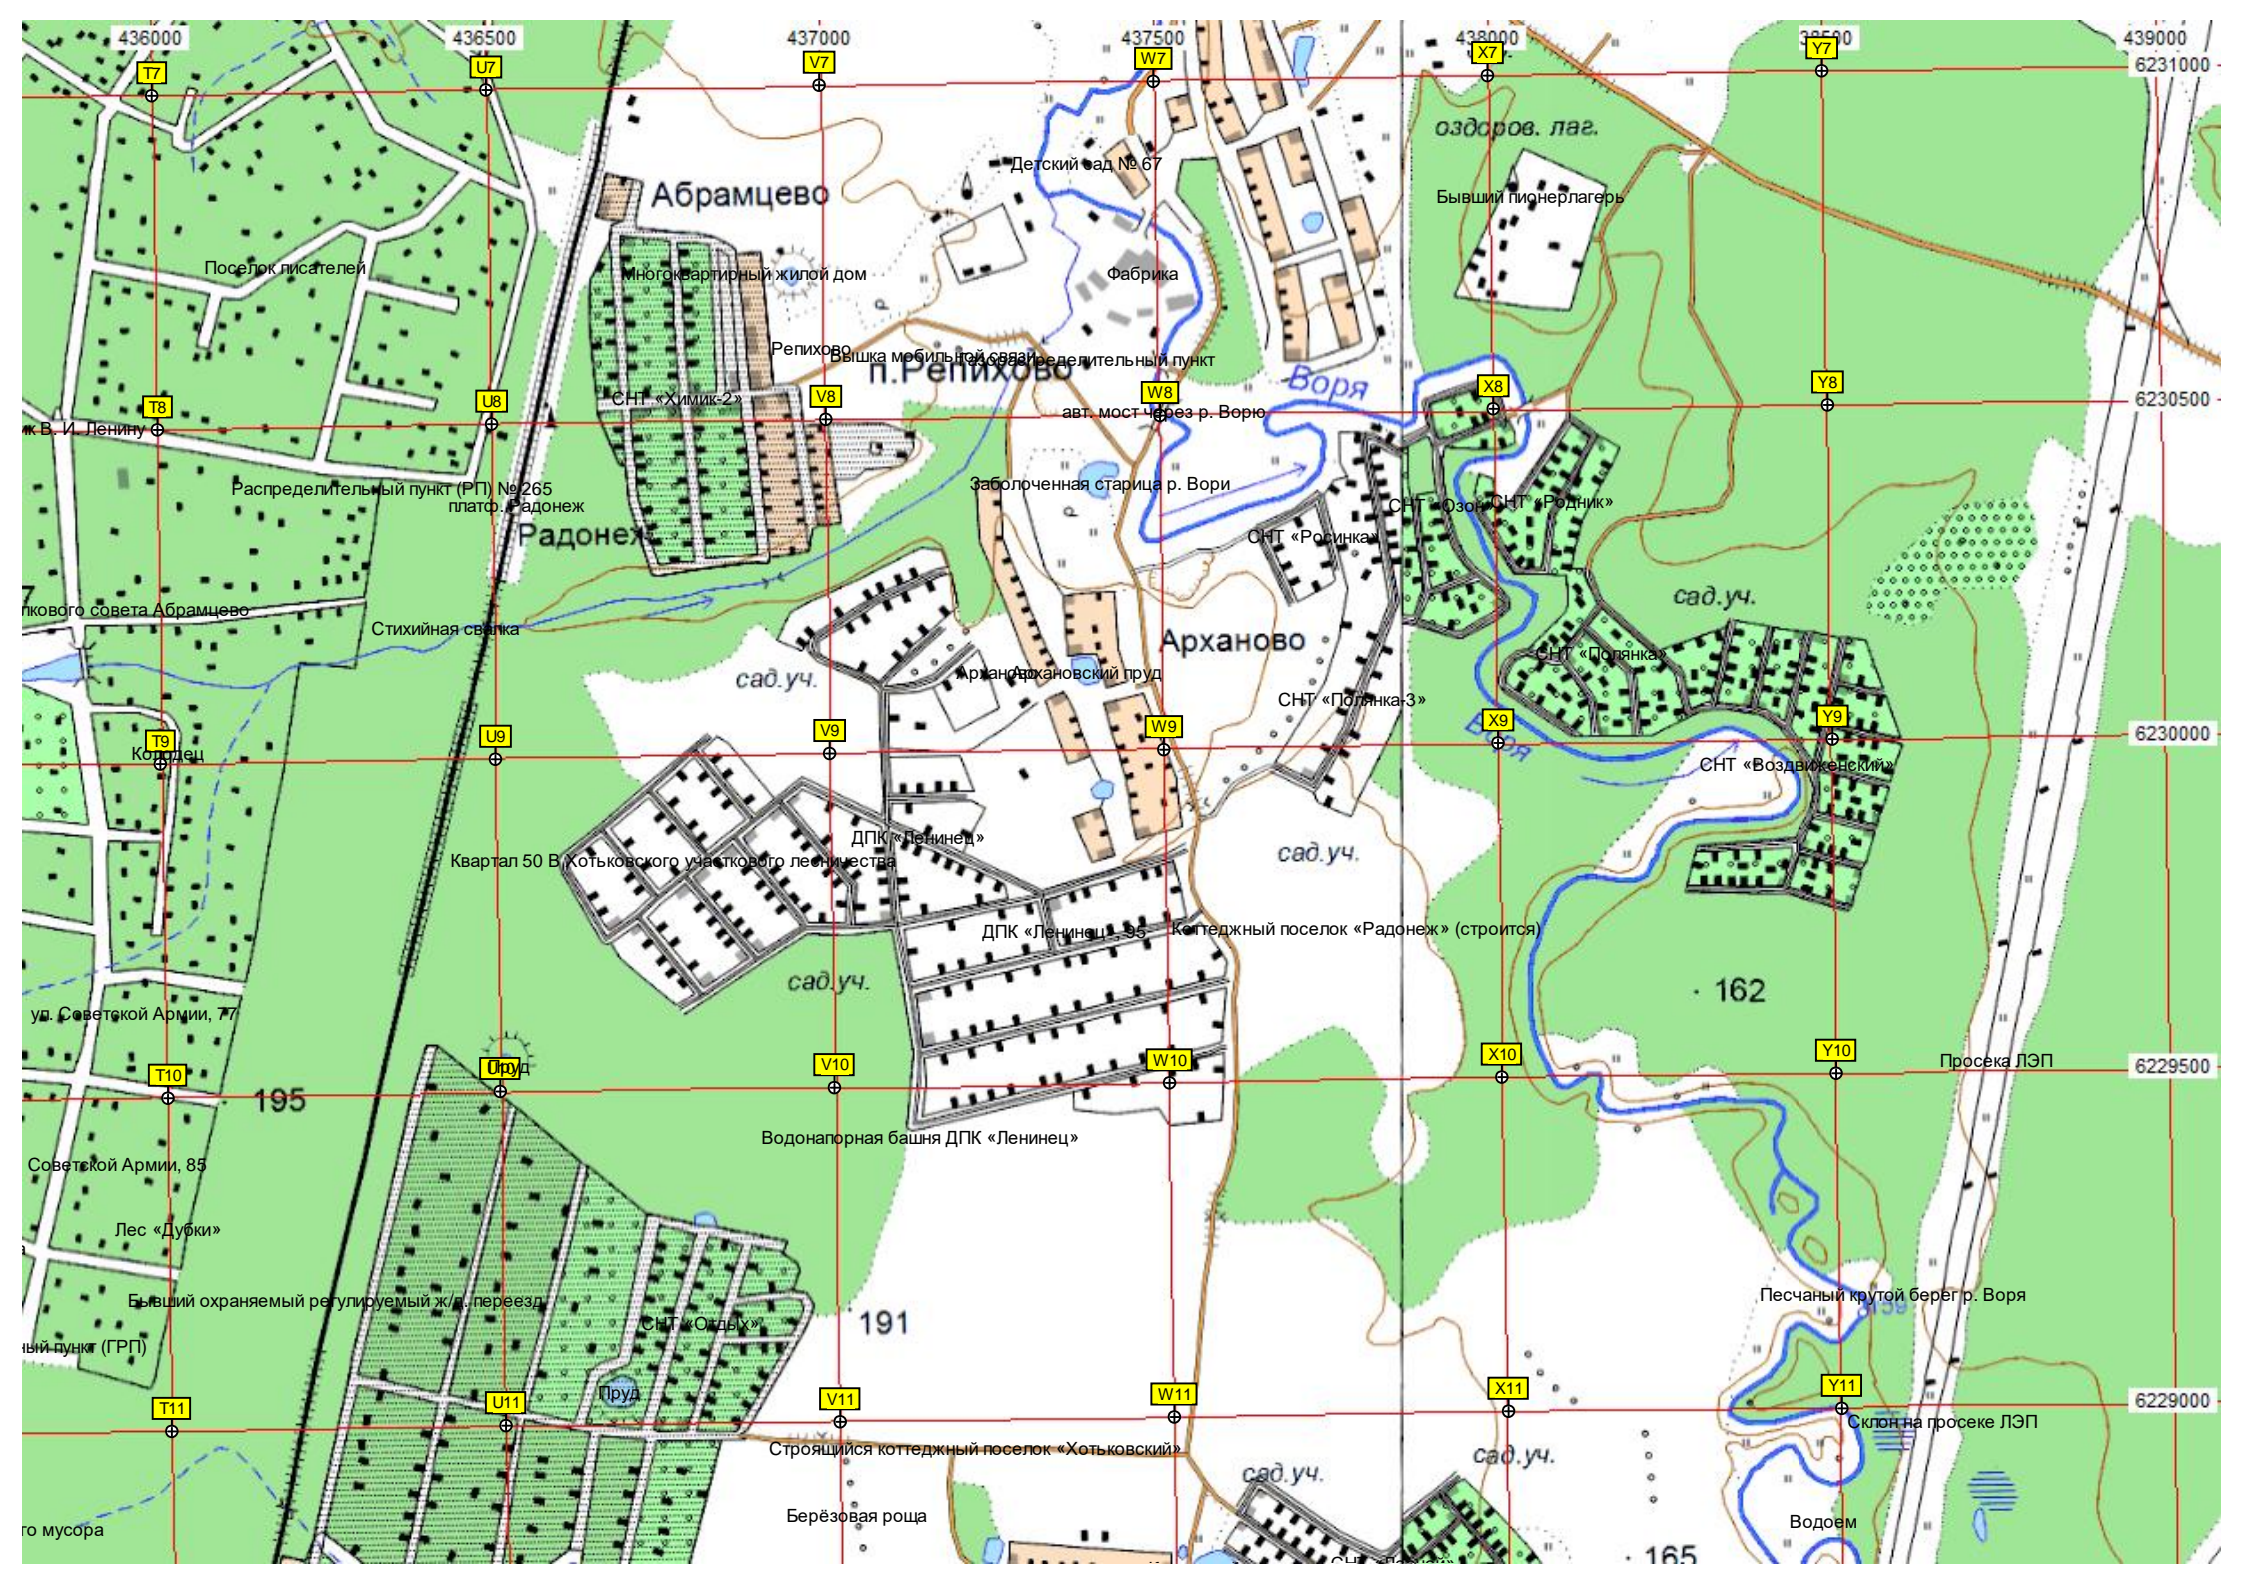

436000

436500

437000

437500

438000

439000

T7

U7

V7

W7

X7

Y7

6231000

Абрамцево

Детский сад № 67

оздоров. лаг.

Бывший пионерлагерь

Поселок писателей

Многоквартирный жилой дом

Фабрика

T8

U8

V8

W8

X8

Y8

6230500

СНТ «Химик-2»

п. Репихово

авт. мост через р. Вору

ж. В. И. Ленину

Распределительный пункт (РП) № 265
плато Радонеж

Заболоченная старица р. Вори

СНТ «Росинка»

СНТ «Озоль»

СНТ «Родник»

7
школьного совета Абрамцево

Стихийная свалка

сад.уч.

Архановский пруд

СНТ «Полянка»

СНТ «Полянка»

сад.уч.

T9

U9

V9

W9

X9

Y9

6230000

Кордонец

Квартал 50 В Котьяковского участкового лесничества

ДПК «Ленинец»

СНТ «Полянка-3»

СНТ «Воздвиженский»

уд. Советской Армии, 77

T10

U10

V10

W10

X10

Y10

6229500

195

сад.уч.

ДПК «Ленинец», 85

Коттеджный поселок «Радонеж» (строится)

сад.уч.

162

Просека ЛЭП

Советской Армии, 85

Водонапорная башня ДПК «Ленинец»

Песчаный крутой берег р. Воря

Лес «Дубки»

Бывший охраняемый регулируемый ж/д. переезд

СНТ «Огдых»

191

T11

U11

V11

W11

X11

Y11

6229000

ый пункт (ГРП)

Пруд

Строящийся коттеджный поселок «Хотьковский»

сад.уч.

сад.уч.

Водоём

го мусора

Берёзовая роща

165

Склон на просеке ЛЭП