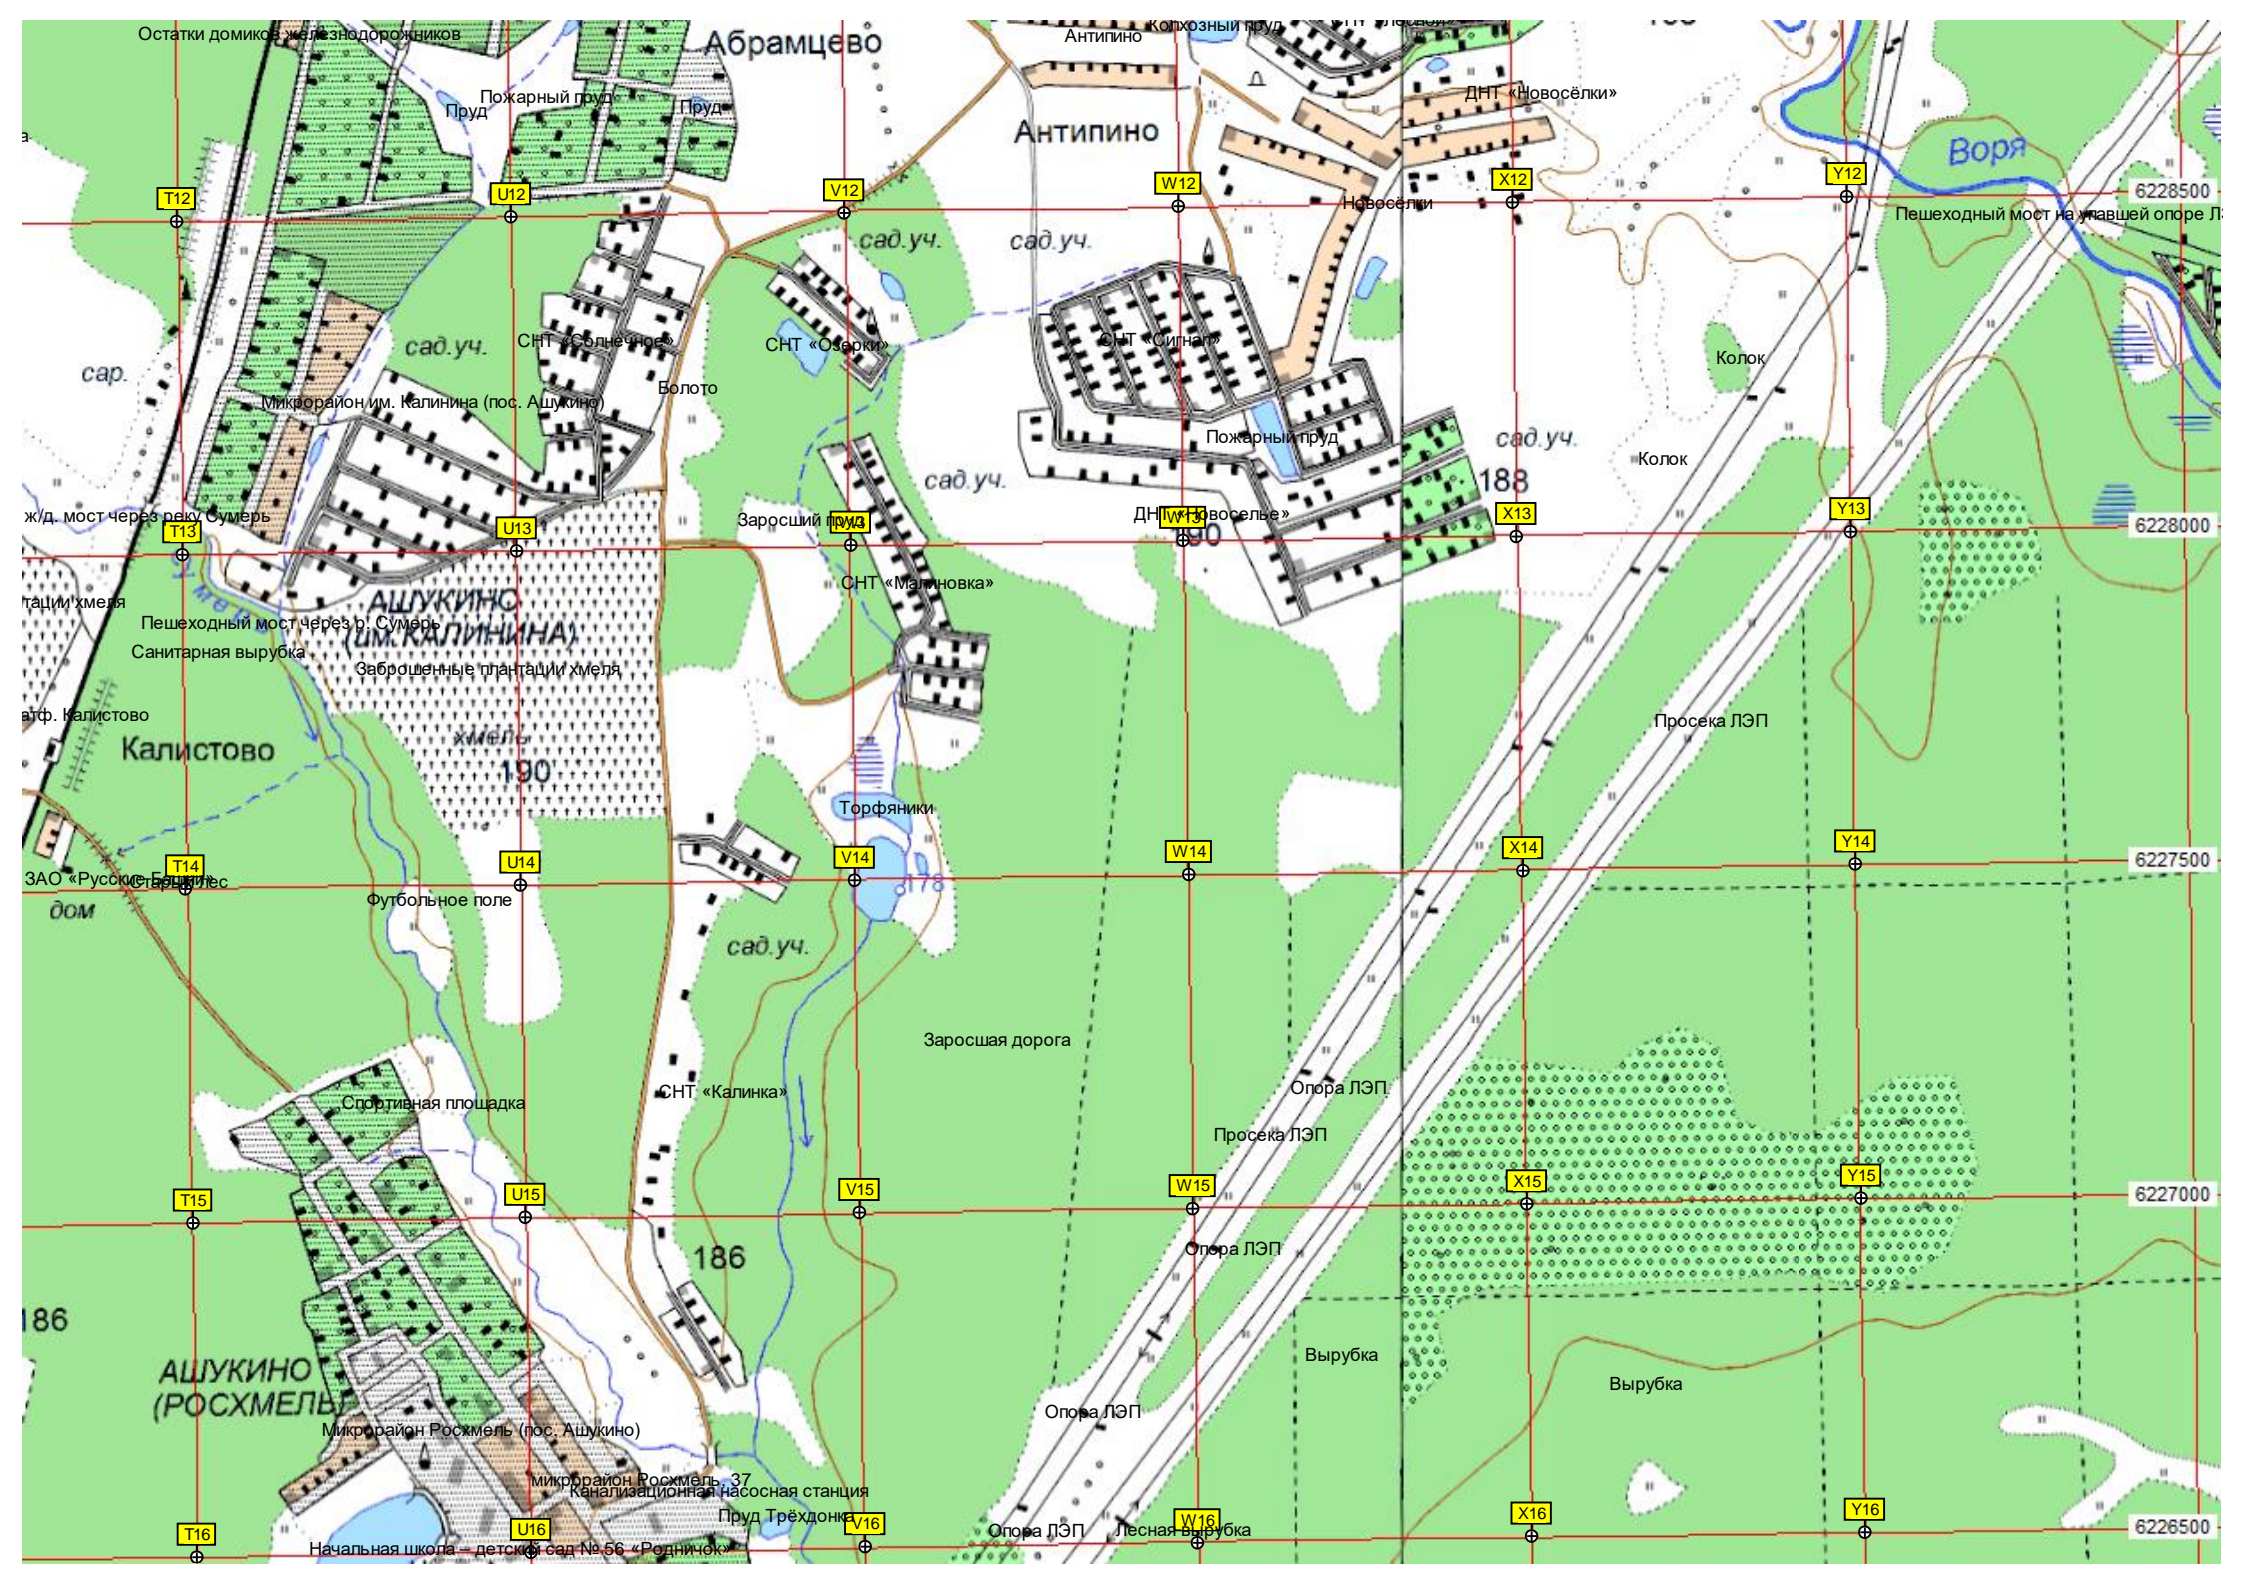

Развалины

Поле

Вырубка

Вырубка

Мураново

Часовня

Часовня Петра и Павла в Гриваново (сооружена над источником)

Заросшая просека ЛЭП

Часовня и святой источник Дмитрия Солнцкого

Флигель Э. Ф. Гутчевой

6228500

6228000

6227500

6227000

198 199

кты
т. «По требованию»
Кивая рыба»
лик
Мураново
толяна
Поляна
на