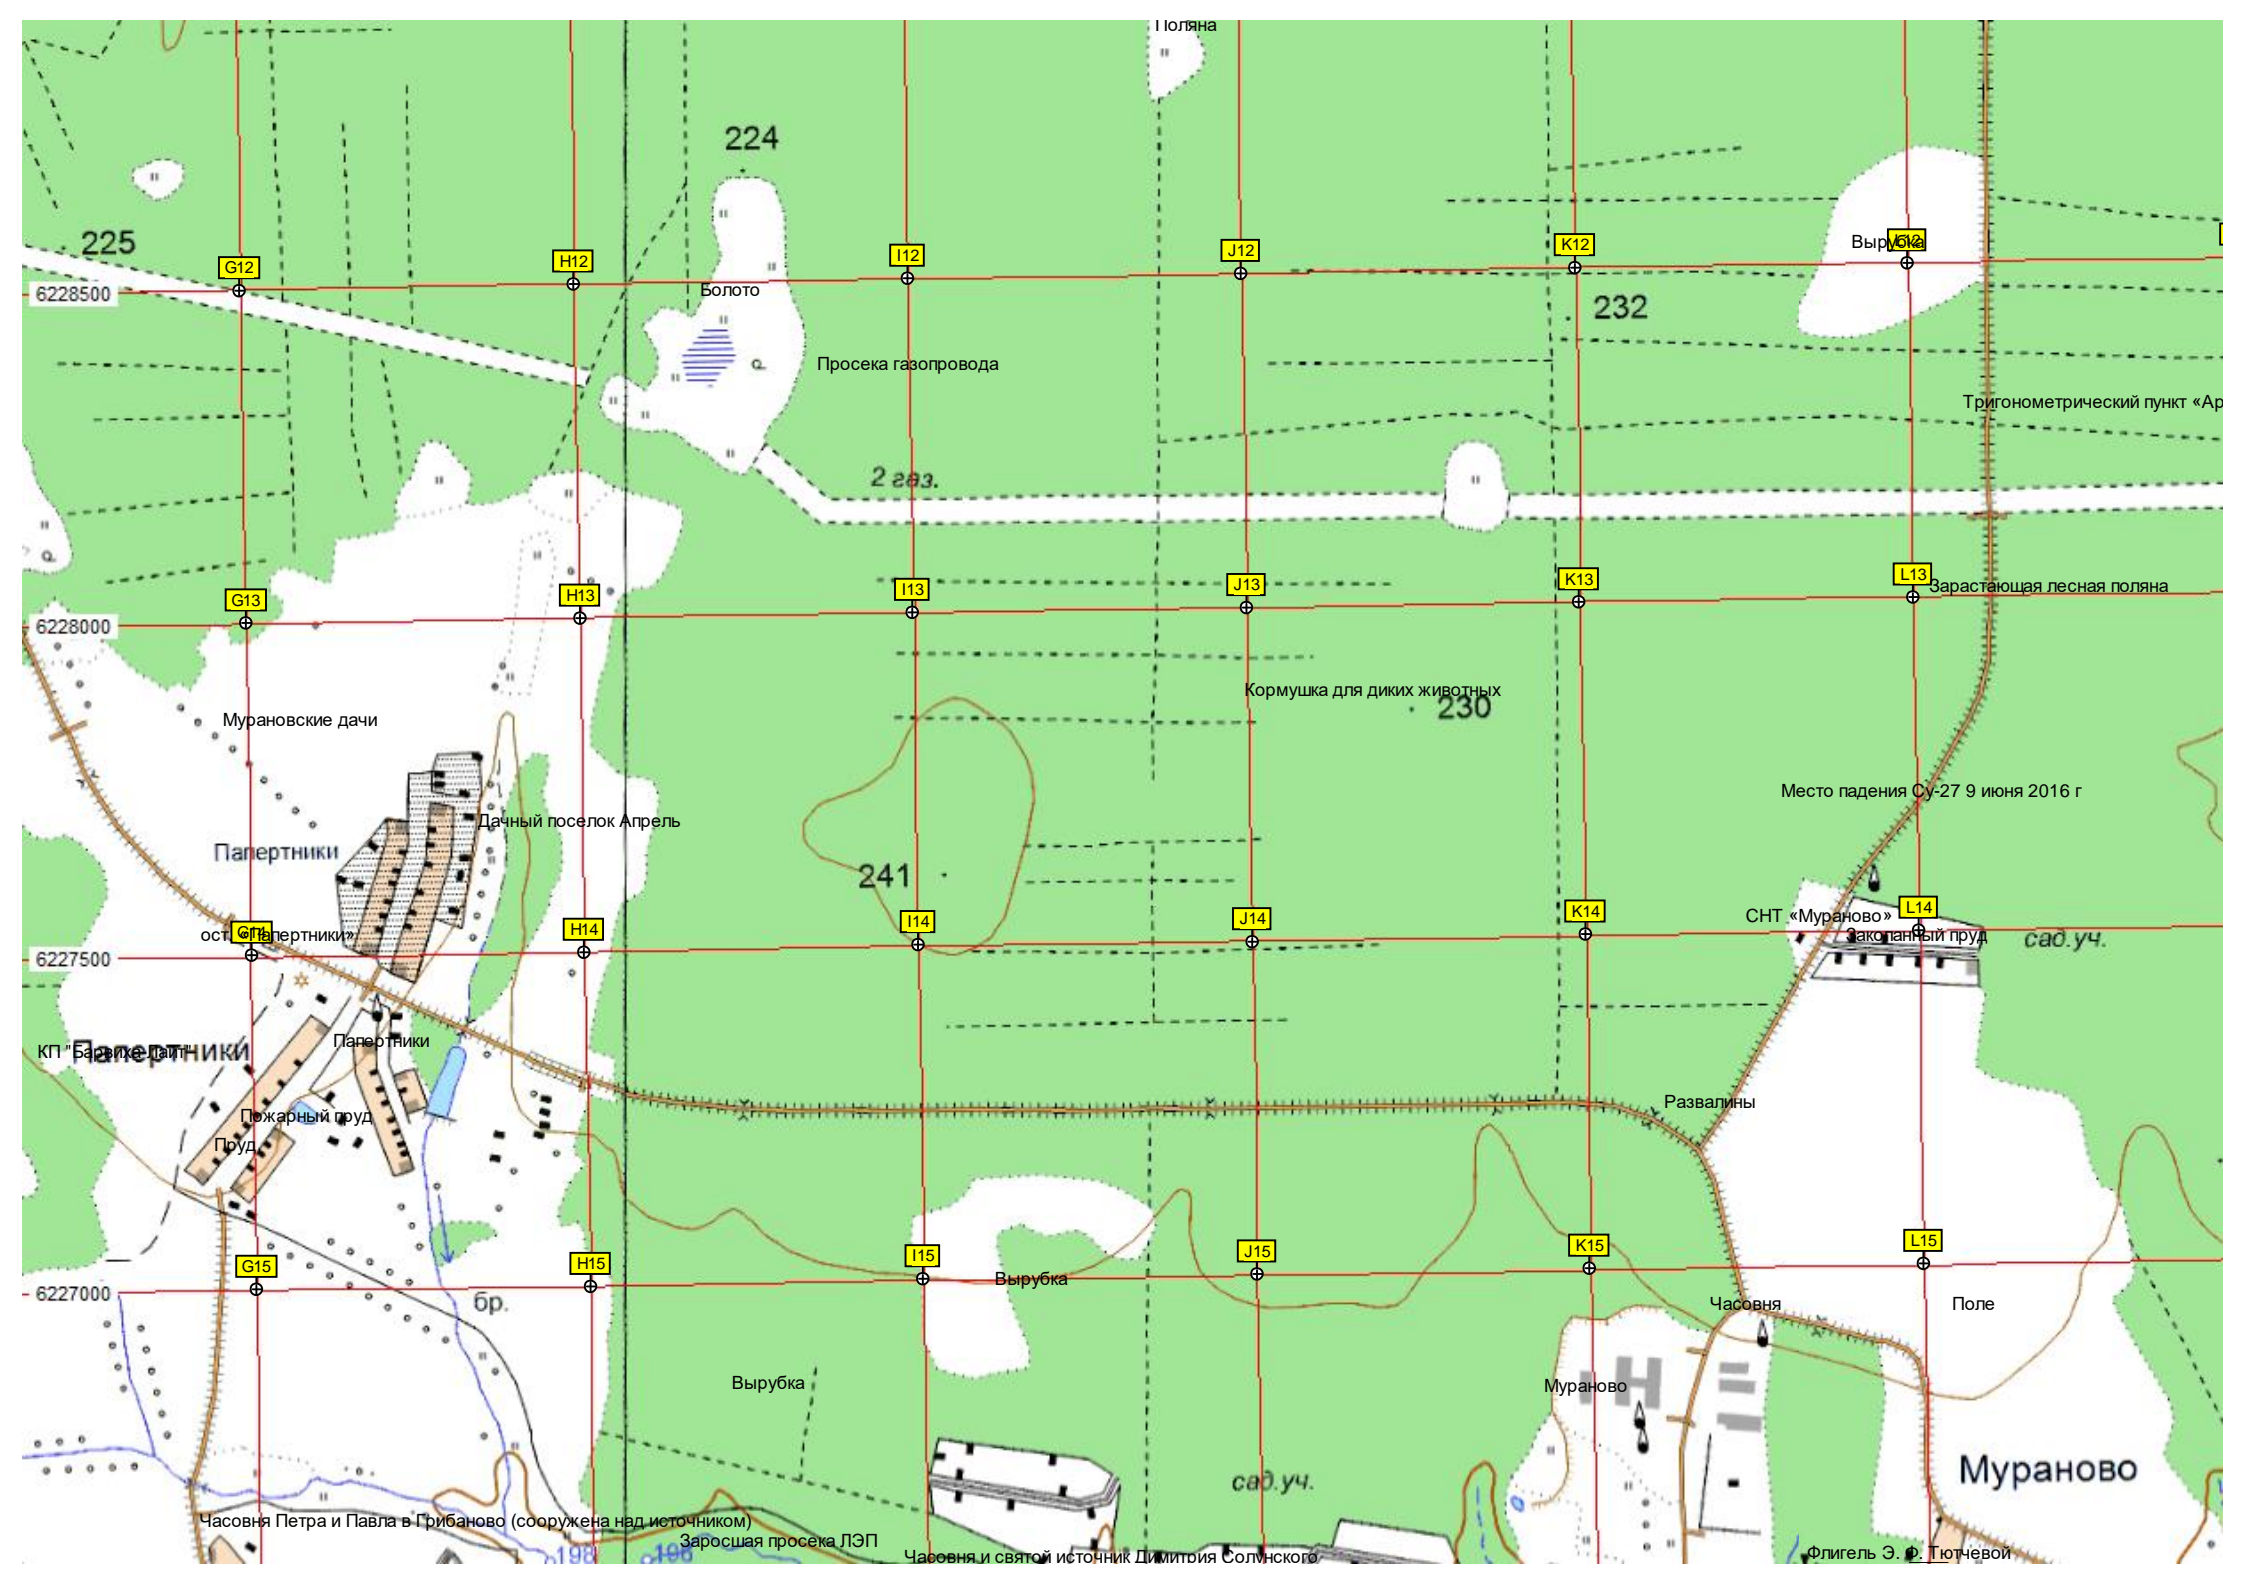

224

225

232

2 газ.

230

241

Мураново

Выр.

Болото

Просека газопровода

Тригонометрический пункт «Ар

Зарастающая лесная поляна

Кормушка для диких животных

Место падения Су-27 9 июня 2016 г

Дачный поселок Апрель

СНТ «Мураново»

Закопаный пруд сад.уч.

Мурановские дачи

Папертники

ост. Папертники

Папертники

Пожарный пруд

Пруд

Развалины

Поле

Вырубка

Вырубка

Мураново

Часовня

Часовня Петра и Павла в Гриваново (сооружена над источником)

Заросшая просека ЛЭП

Часовня и святой источник Дмитрия Солнцкого

Флигель Э. Ф. Гутчевой

6228500

6228000

6227500

6227000

198 199