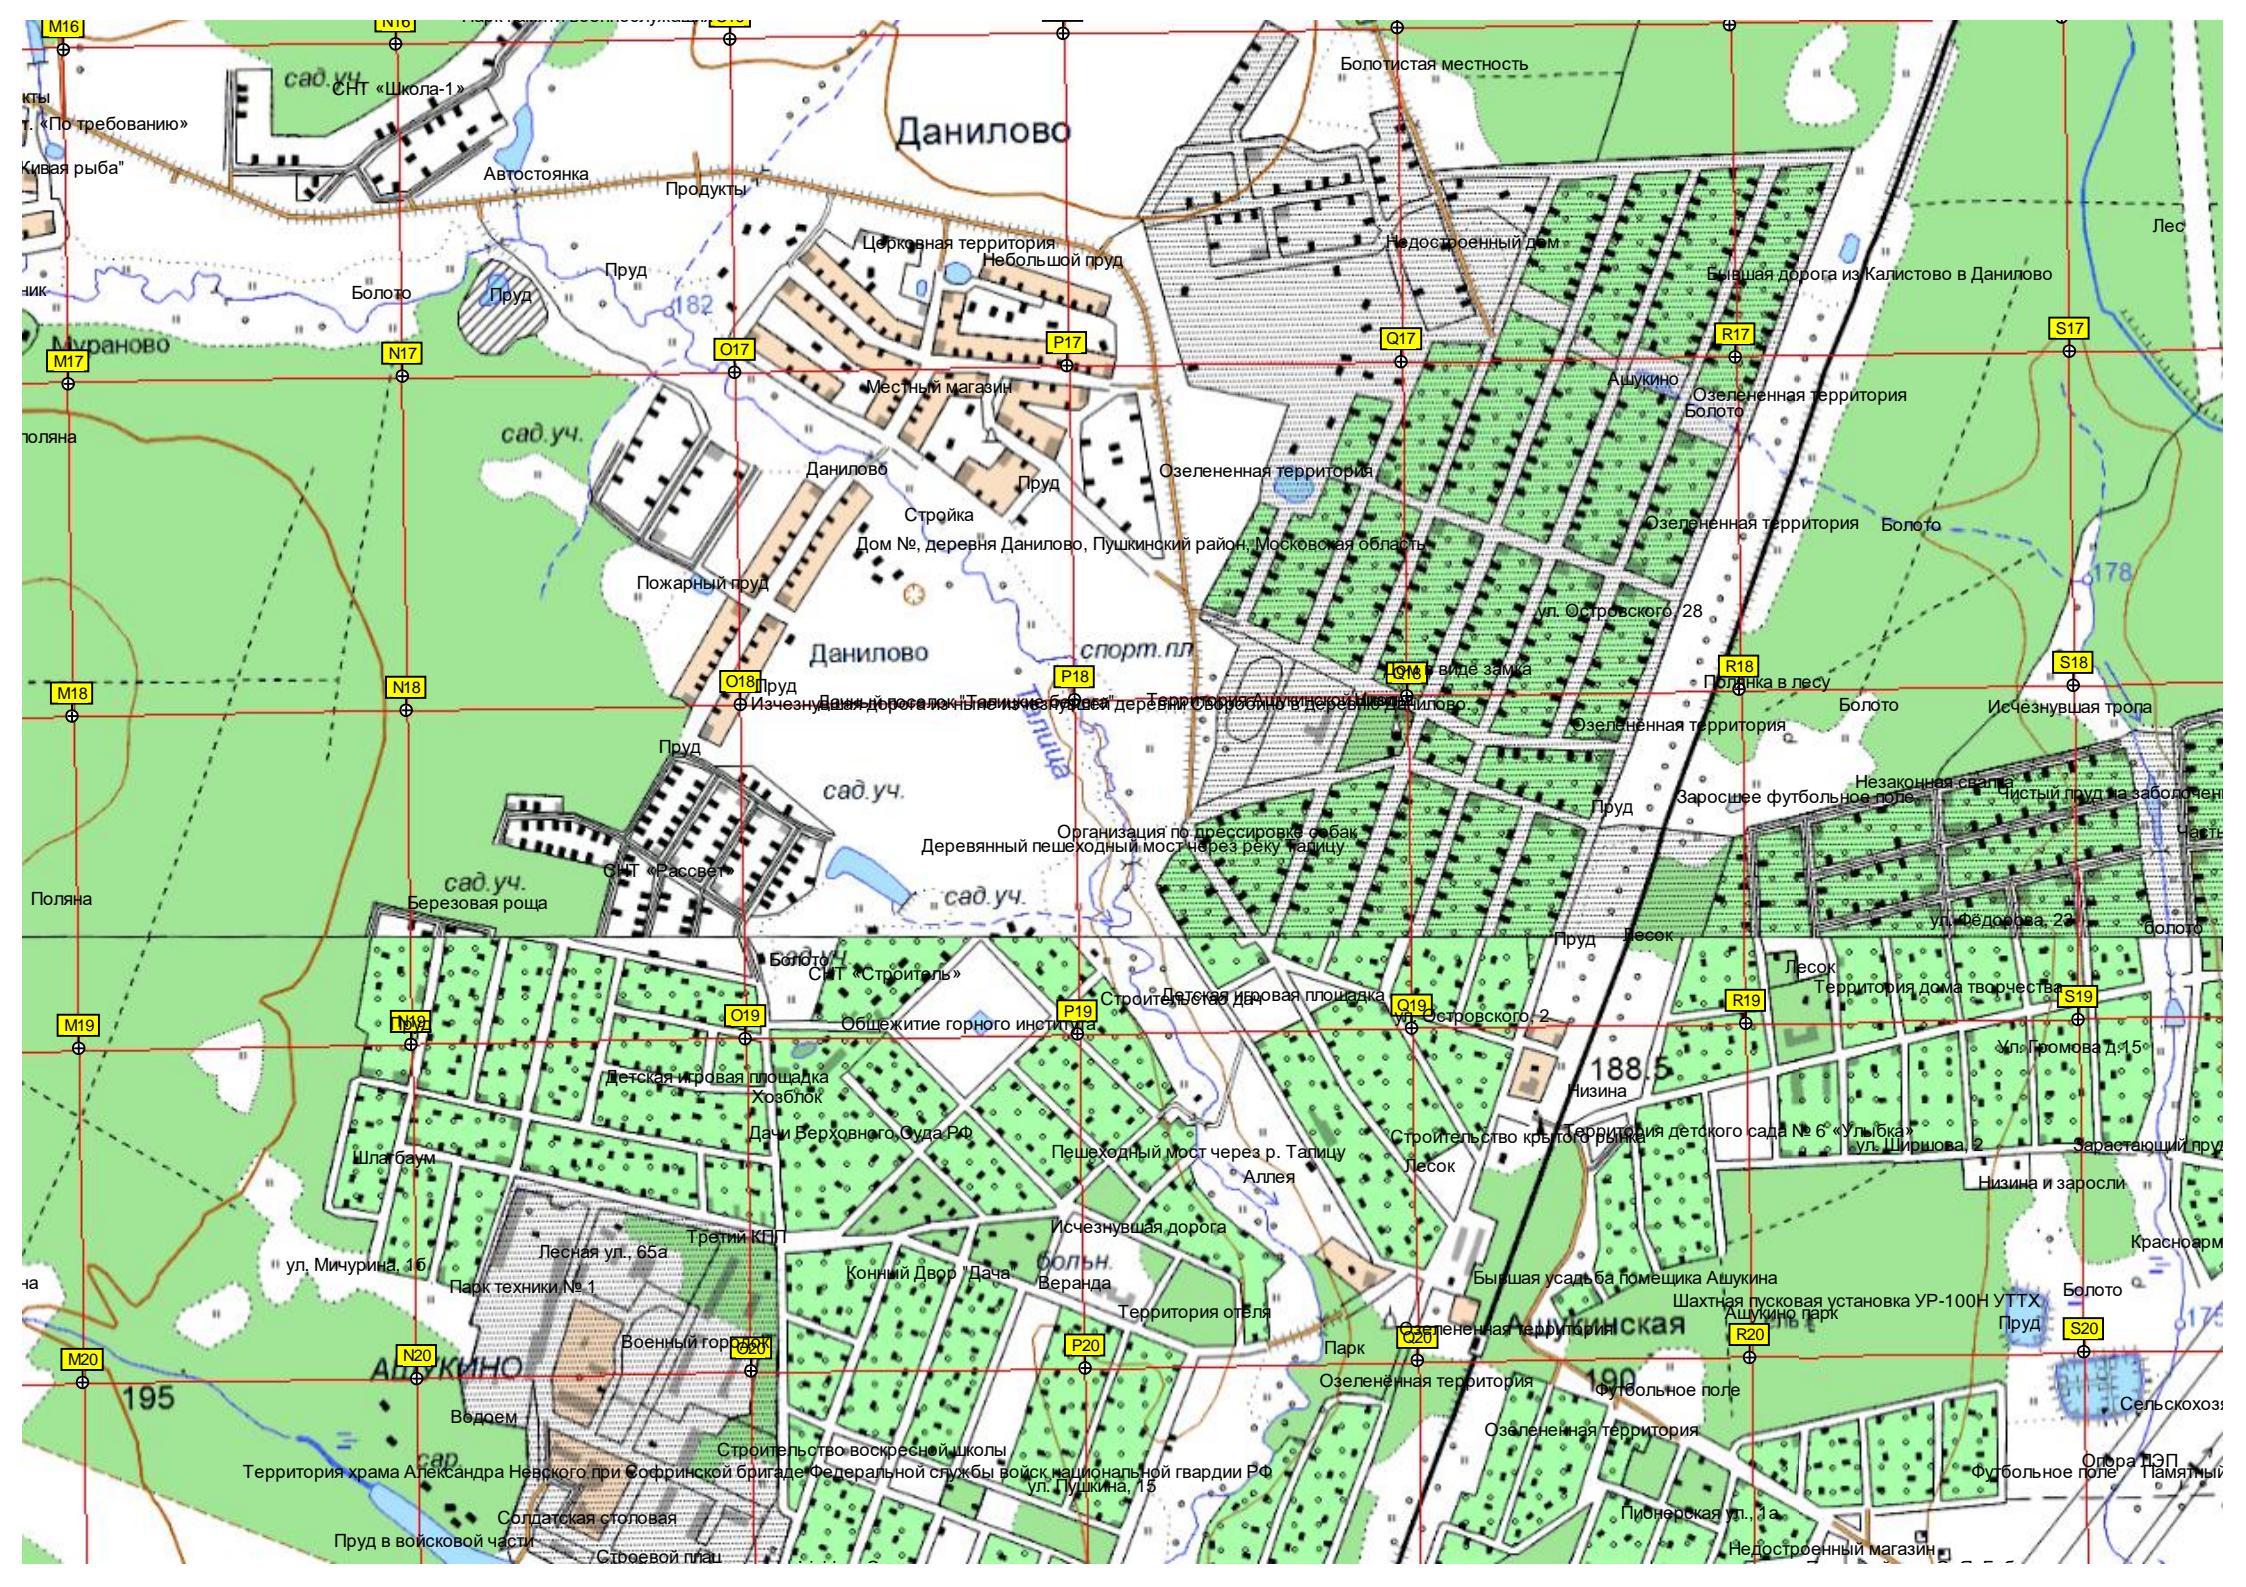

кты
т. «По требованию»
Кивая рыба»
лик
Мураново
толяна
Поляна
на

сад уч.
СНТ «Школа-1»
Автостоянка
Продукты
Пруд
Болото
Пруд
М17
M18
N17
N18
N19
N20
O17
O18
O19
O20
P17
P18
P19
P20
C17
C18
C19
C20
R17
R18
R19
R20
S17
S18
S19
S20

Данилово
Церковная территория
Небольшой пруд
Местный магазин
Данилово
Стройка
Дом №, деревня Данилово, Пушкинский район, Московская область
Пожарный пруд
Пруд
Данилово
Исчезнувшая дорога
СНТ «Рассвет»
сад уч.
Березовая роща
сад уч.
Болото
СНТ «Строитель»
Общепитие горного института
Детская игровая площадка
Ховблог
Дачи Верховного Суда РФ
Пешеходный мост через р. Тапицу
Аллея
Исчезнувшая дорога
Конный Двор / Дача
Веранда
Территория отеля
Парк
Созеленная территория
Футбольное поле
Озеленная территория
Пруд в войсковой части
Столбовой плац

Болотистая местность
Недостроенный дом
Ашукино
Озеленная территория
Болото
Озеленная территория
Болото
ул. Островского, 28
Полка в лесу
Озеленная территория
Пруд
Заросшее футбольное поле
Болото
Исчезнувшая тропа
Пруд
Болото
СНТ «Строитель»
Общепитие горного института
Детская игровая площадка
Ховблог
Дачи Верховного Суда РФ
Пешеходный мост через р. Тапицу
Аллея
Исчезнувшая дорога
Конный Двор / Дача
Веранда
Территория отеля
Парк
Созеленная территория
Футбольное поле
Озеленная территория
Пруд в войсковой части
Столбовой плац

Лес
Бывшая дорога из Калистово в Данилово
Озеленная территория
Болото
Озеленная территория
Болото
ул. Островского, 28
Полка в лесу
Озеленная территория
Пруд
Заросшее футбольное поле
Болото
Исчезнувшая тропа
Пруд
Болото
СНТ «Строитель»
Общепитие горного института
Детская игровая площадка
Ховблог
Дачи Верховного Суда РФ
Пешеходный мост через р. Тапицу
Аллея
Исчезнувшая дорога
Конный Двор / Дача
Веранда
Территория отеля
Парк
Созеленная территория
Футбольное поле
Озеленная территория
Пруд в войсковой части
Столбовой плац

Территория храма Александра Невского при Софринской бригаде, Федеральной службы войск национальной гвардии РФ
ул. Пушкина, 15
Солдатская столовая
Пруд в войсковой части
Строевой плац
Ул. Мичурина, 16
Парк техники №1
Военный городок
СНТ «Рассвет»
СНТ «Строитель»
Общепитие горного института
Детская игровая площадка
Ховблог
Дачи Верховного Суда РФ
Пешеходный мост через р. Тапицу
Аллея
Исчезнувшая дорога
Конный Двор / Дача
Веранда
Территория отеля
Парк
Созеленная территория
Футбольное поле
Озеленная территория
Пруд в войсковой части
Столбовой плац
Территория дома творчества
ул. Федосеева, 22
ул. Громова д.15
ул. Ширшова, 2
Зарастающий пруд
Низина и заросли
Красноарм
Болото
Пруд
Сельскохоз:
Фудбольное поле
Опора ЭЭП
Памятник