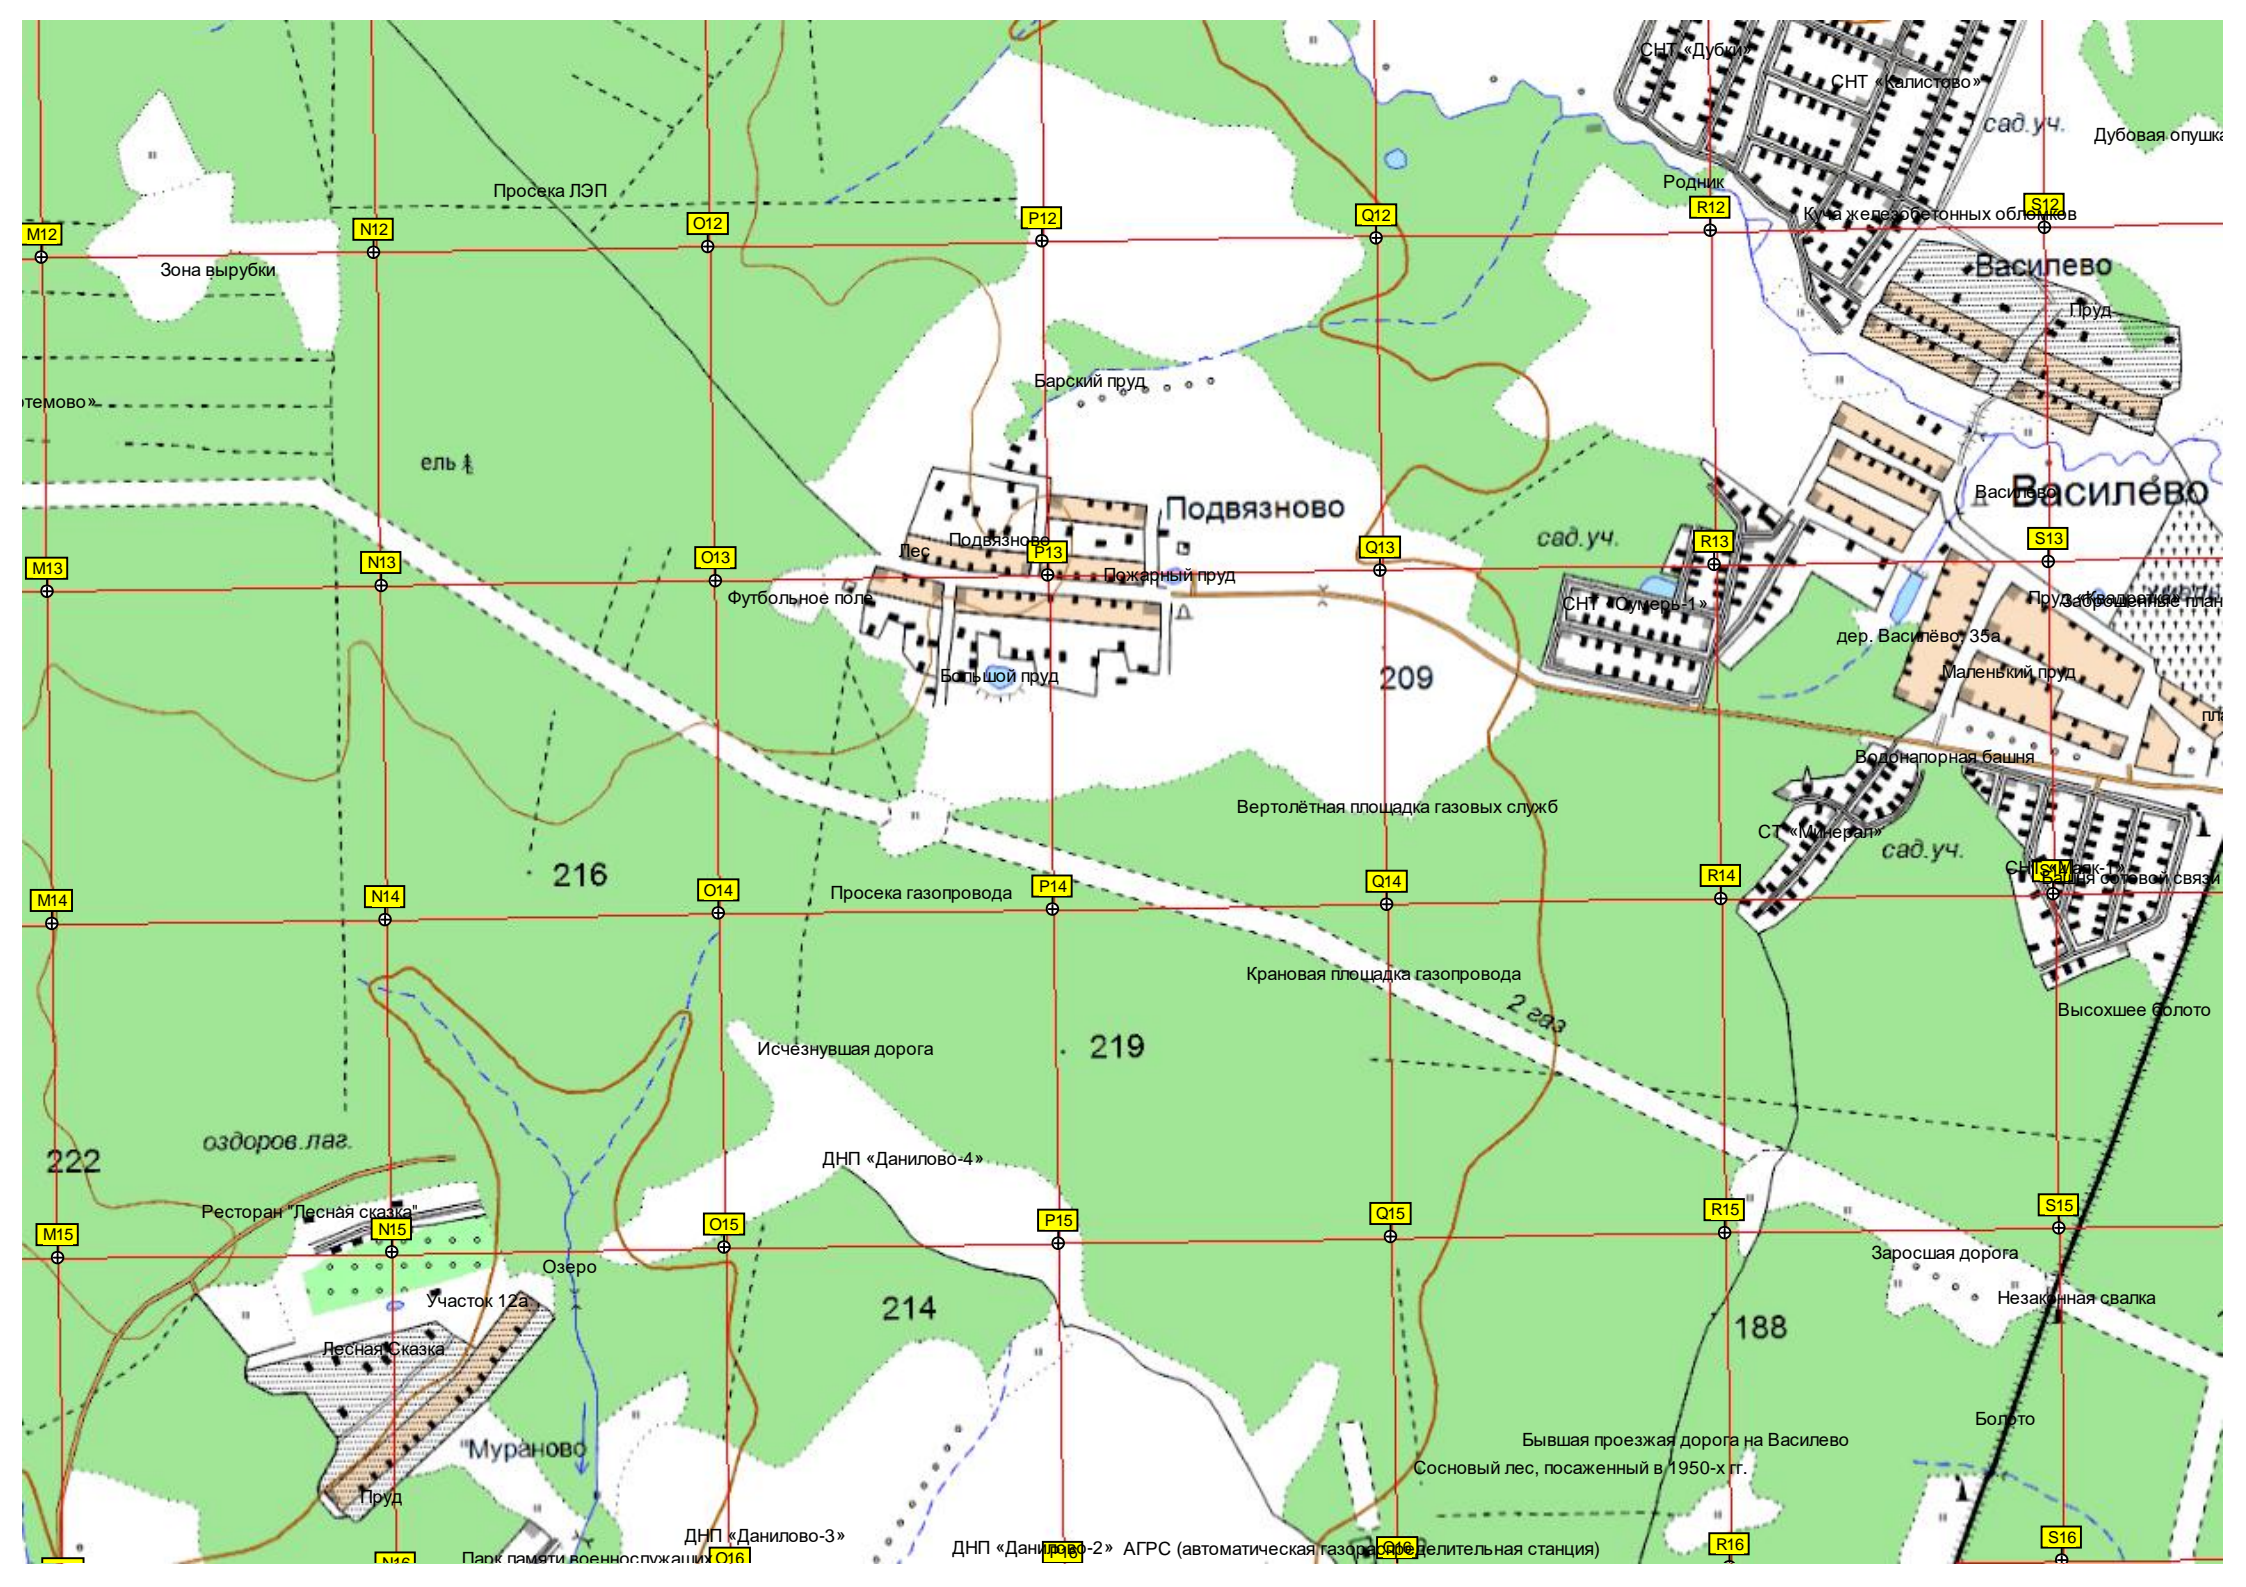

Развалины

Поле

Вырубка

Вырубка

Мураново

Часовня

Часовня Петра и Павла в Гриваново (сооружена над источником)

Заросшая просека ЛЭП

Часовня и святой источник Дмитрия Солнцкого

Флигель Э. Ф. Гутчевой

6228500

6228000

6227500

6227000

198 199

кты
т. «По требованию»
Кивая рыба»
лик
Мураново
толяна
Поляна
на