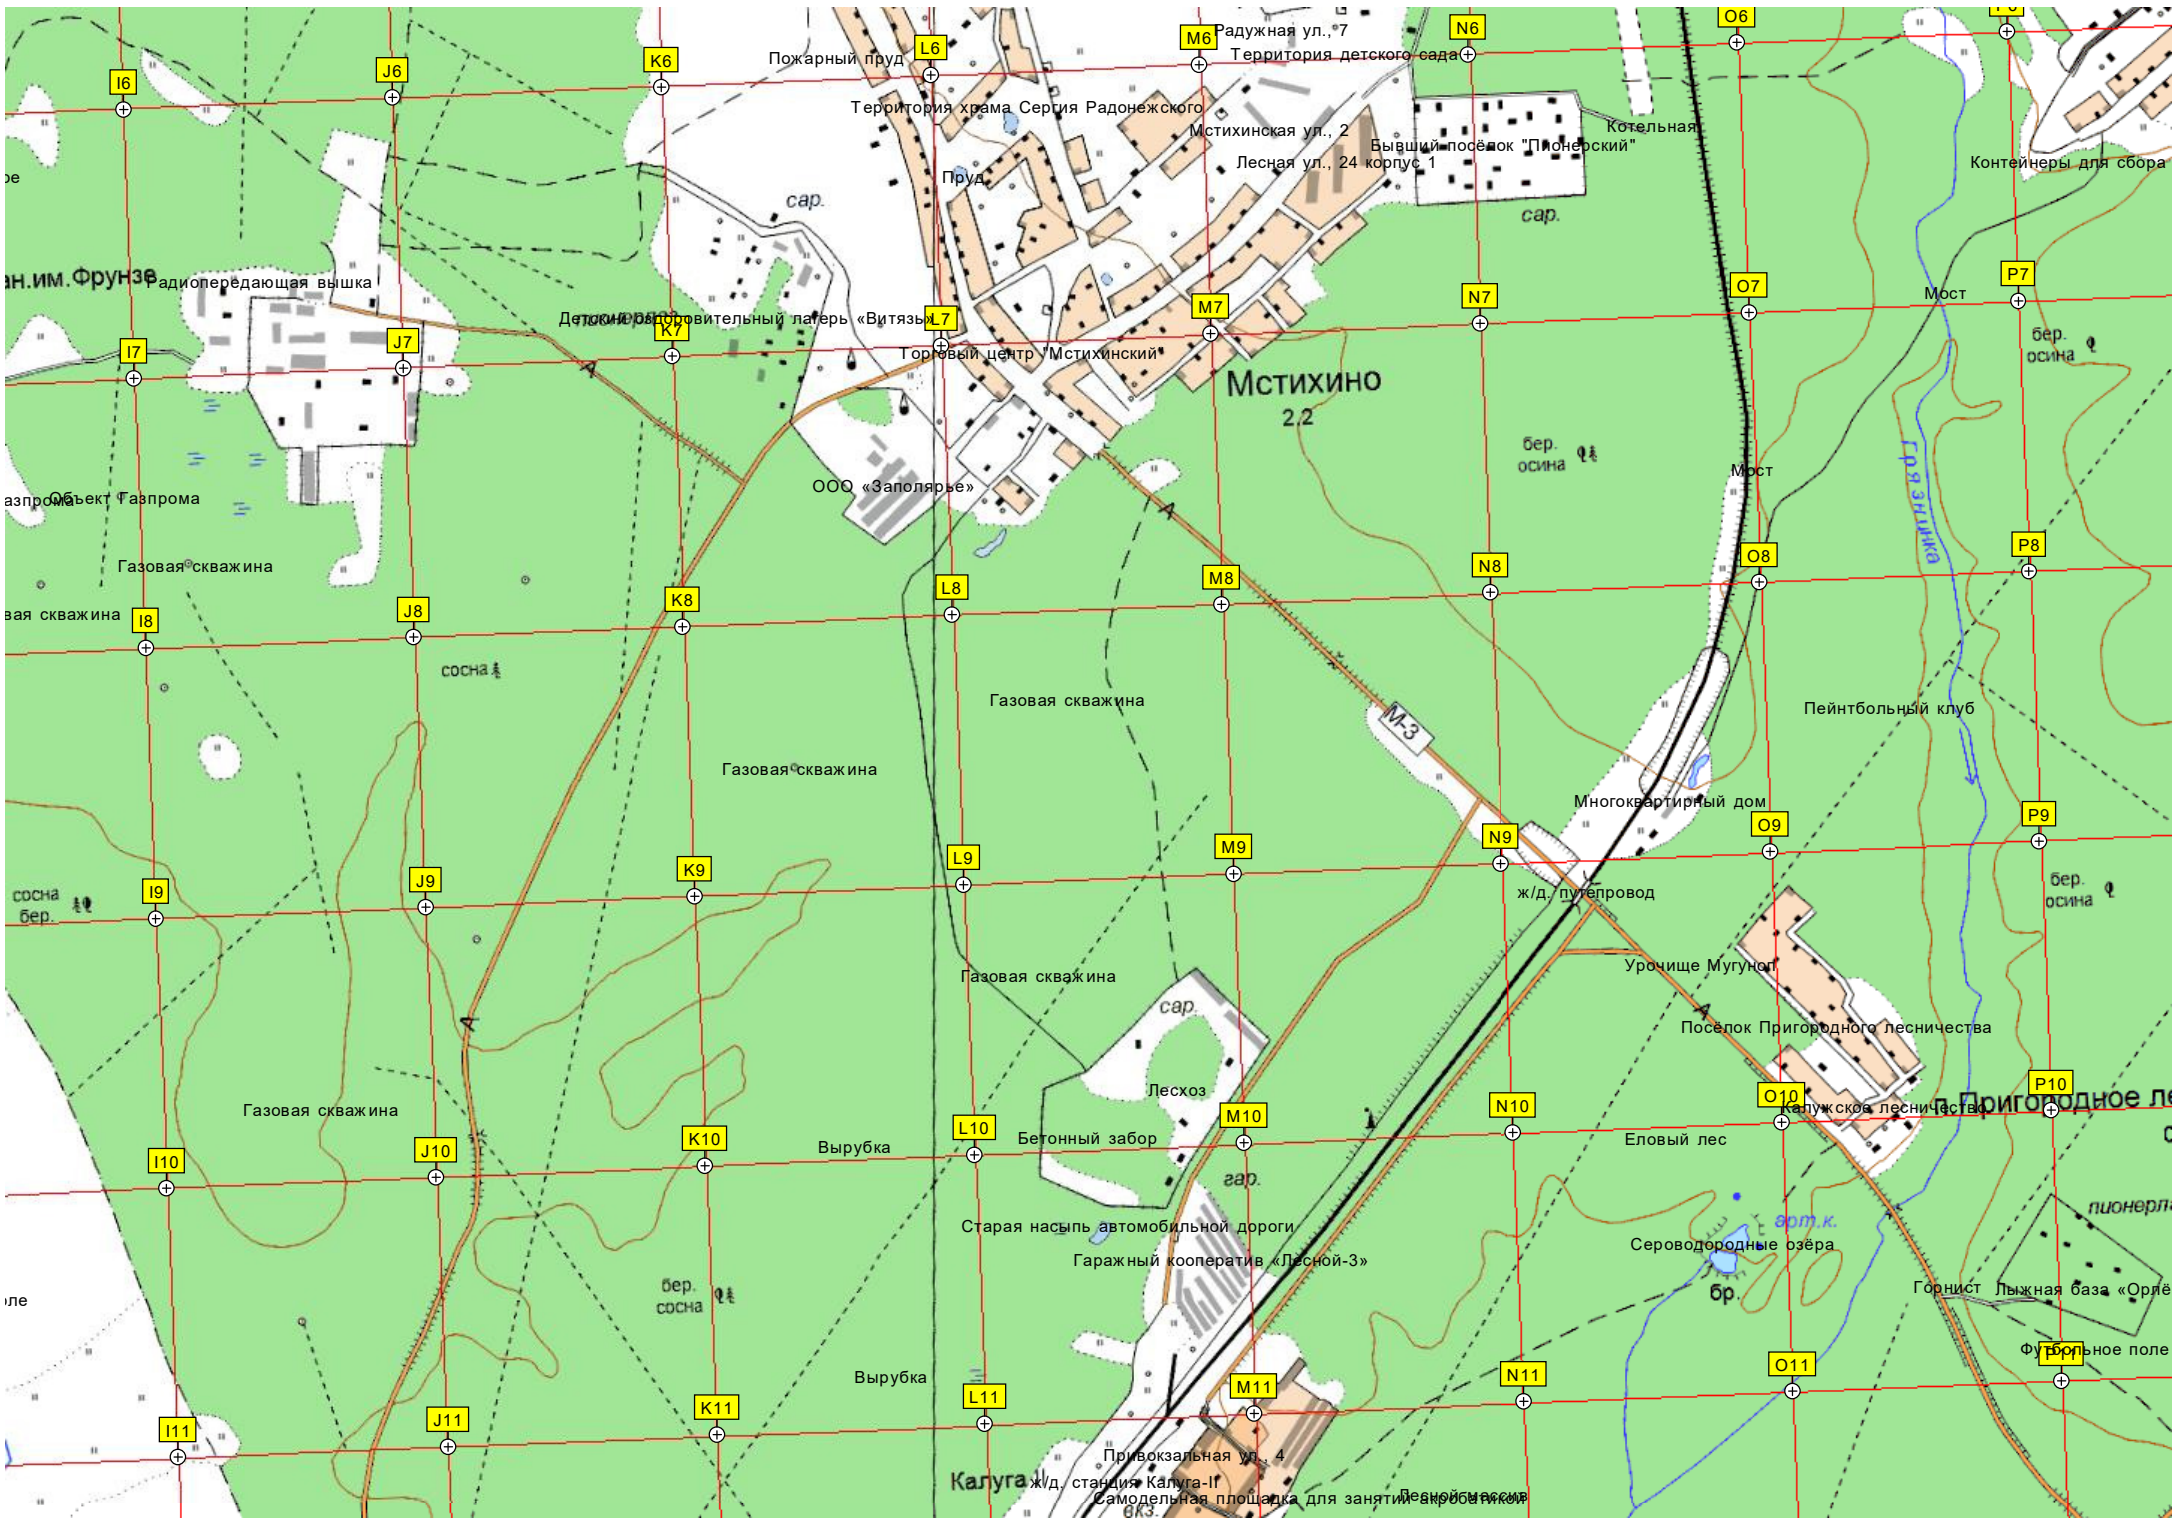

образовательный центр «Белка»
ерь «Спутник»

сар.

сар.

сар.

видеи Плюс

ан.им.Фрунзе

азпроект Газпрома

Газовая скважина

Газовая скважина

сосна бер.

ле

Пожарный пруд

Территория храма Сергия Радонежского

М6 Радужная ул., 7

Территория детского сада

Мстихинская ул., 2