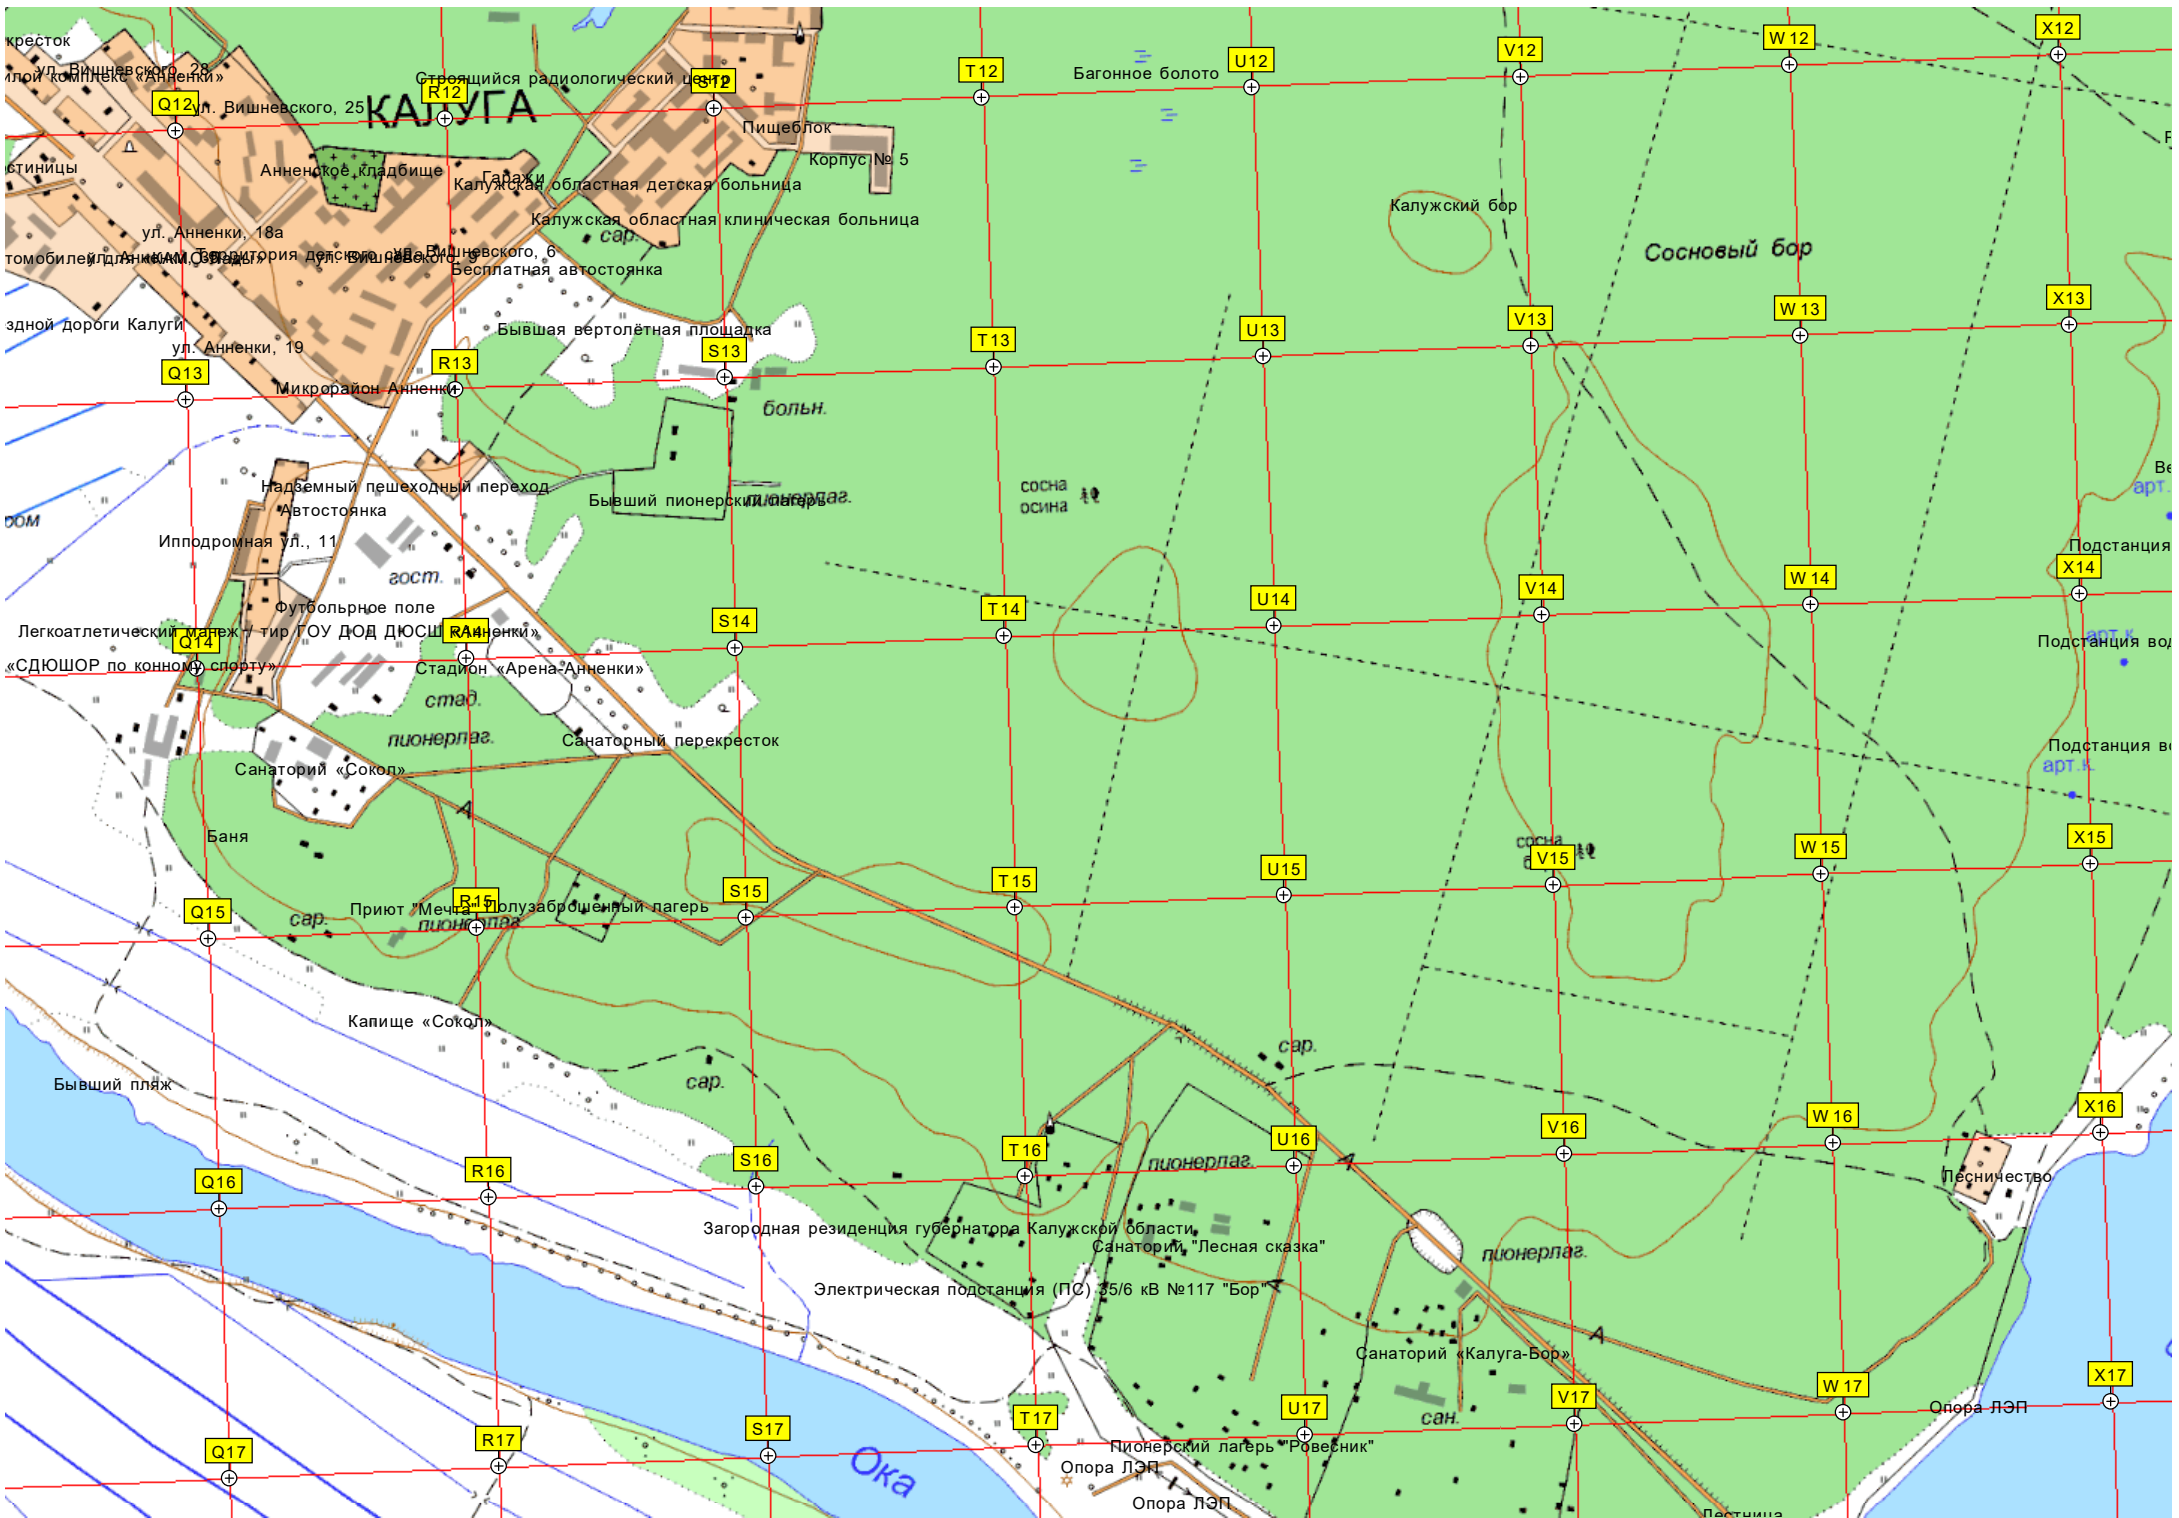

O17

P17

кресток
площ. ПИОНЕРСКИХ
ул. Вишневого, 25

станицы
Анненское кладбище
ул. Анненки, 18а
ул. Анненки, 19

здной дороги Калуги
ул. Анненки, 19
Микрорайон Анненки

Ипподромная ул., 11
футбольное поле
«СДЮШОР по конному спорту»