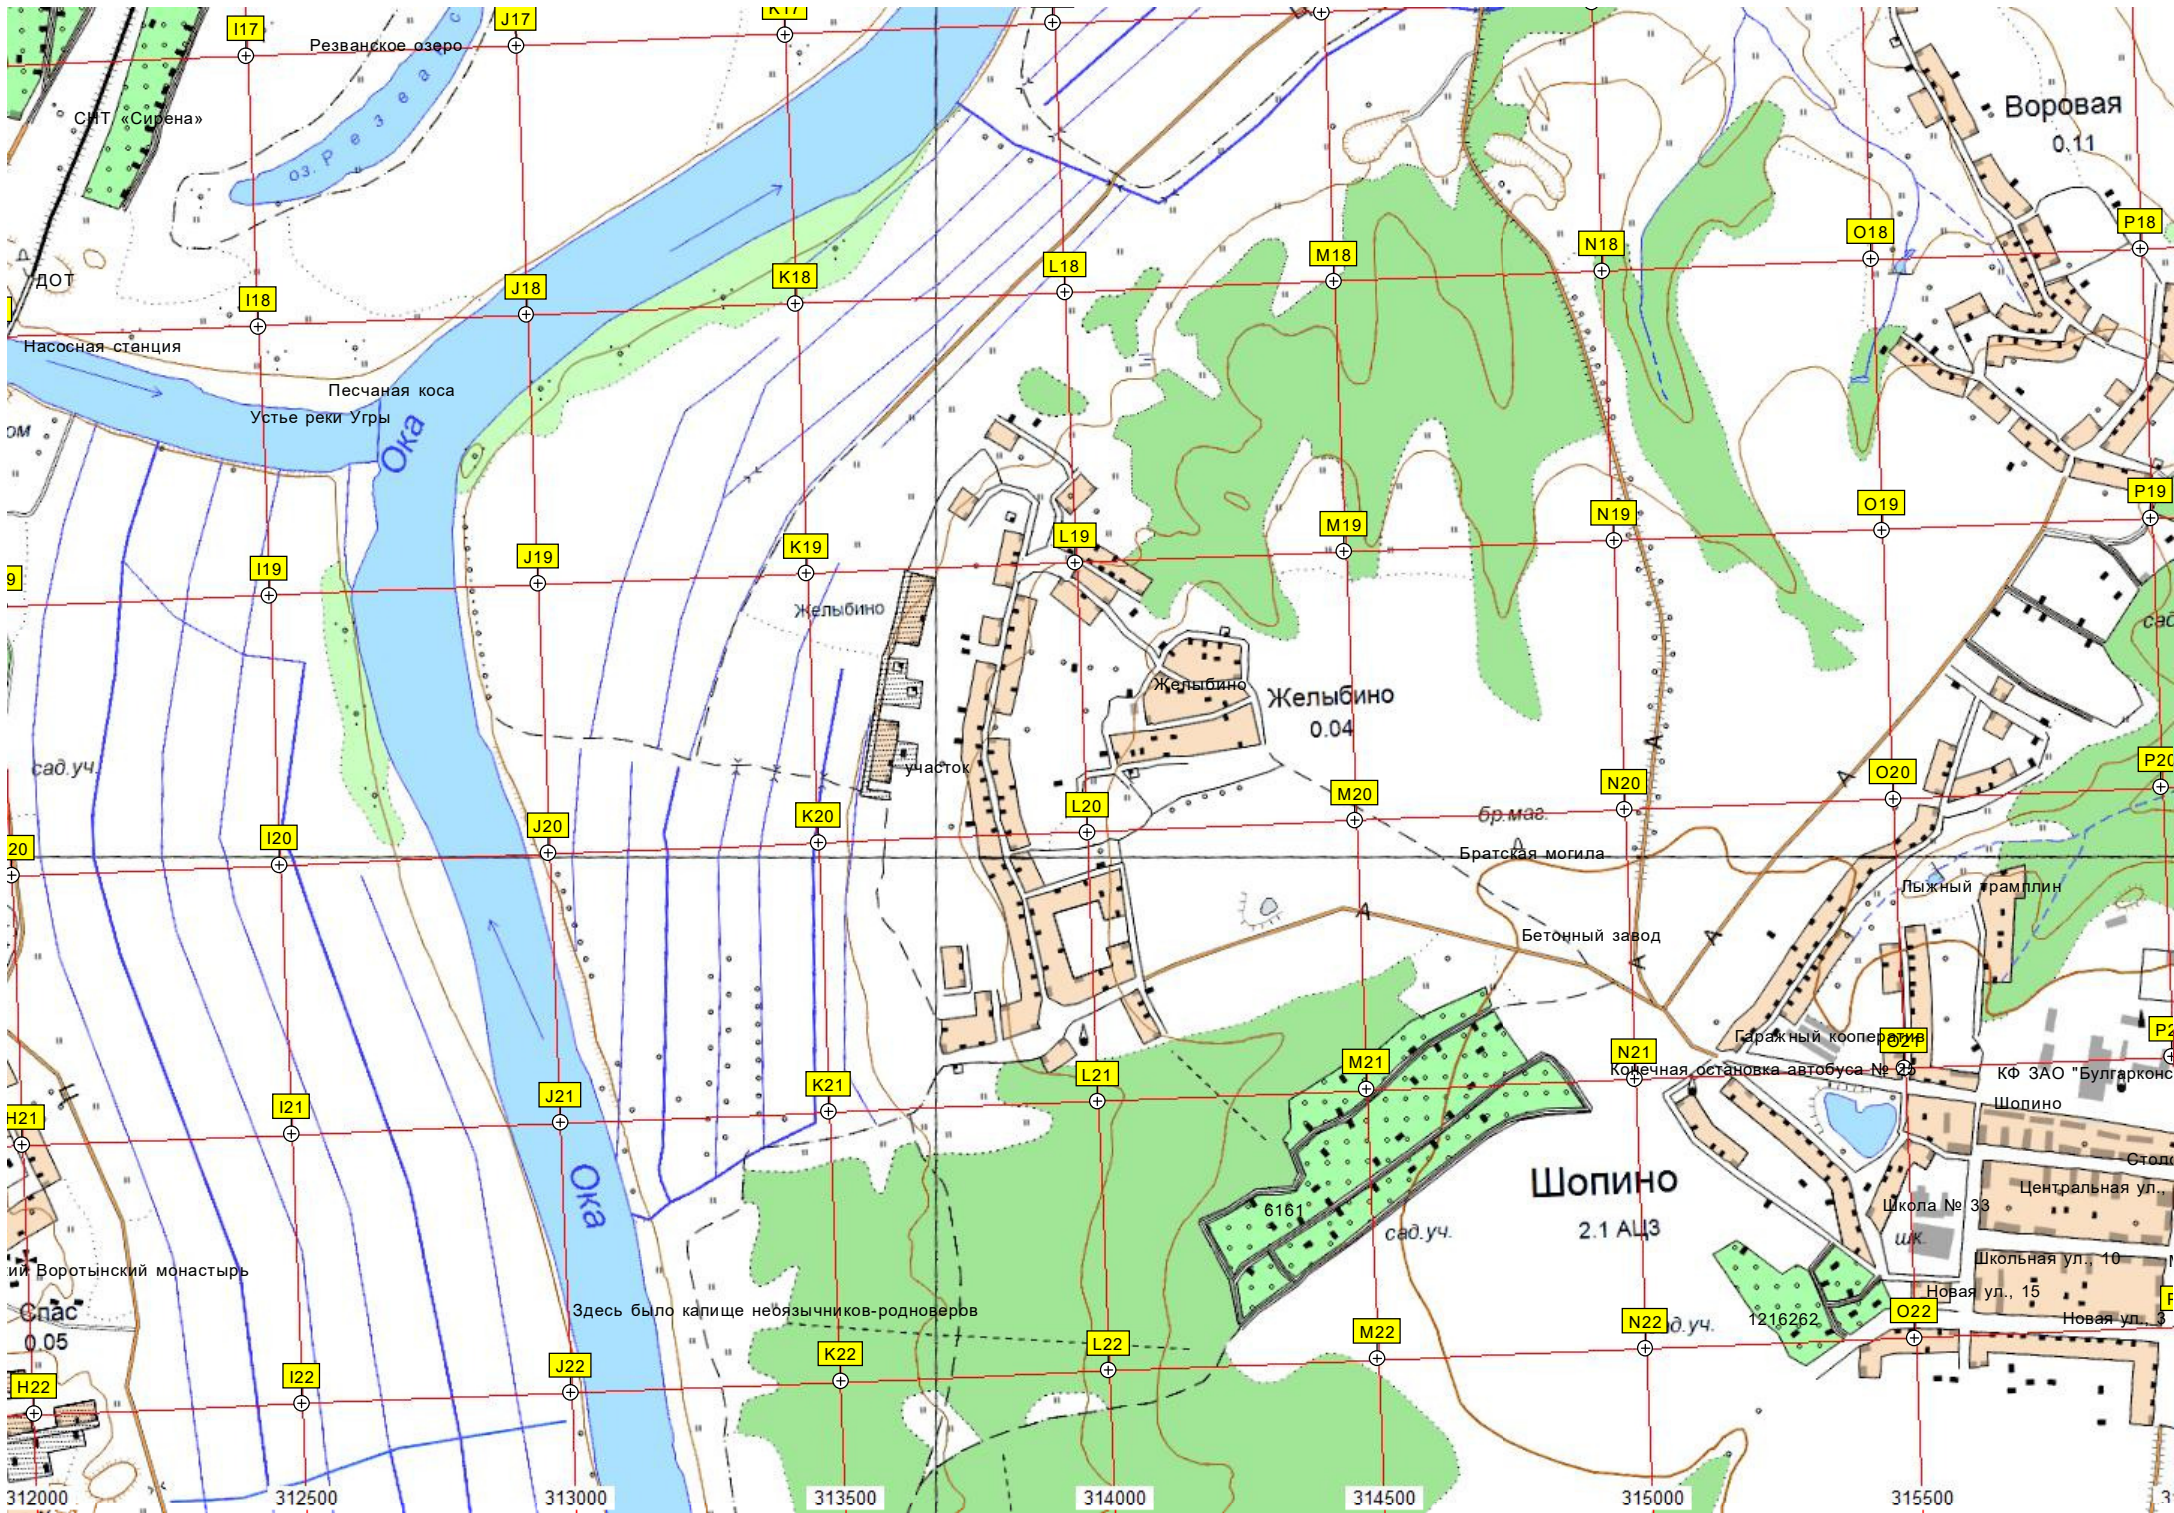

Опора ЛЭП

Опора ЛЭП

Опора ЛЭП

Опора ЛЭП

Опора ЛЭП

Опора ЛЭП

312000 312500 313000 313500 314000 314500 315000 315500