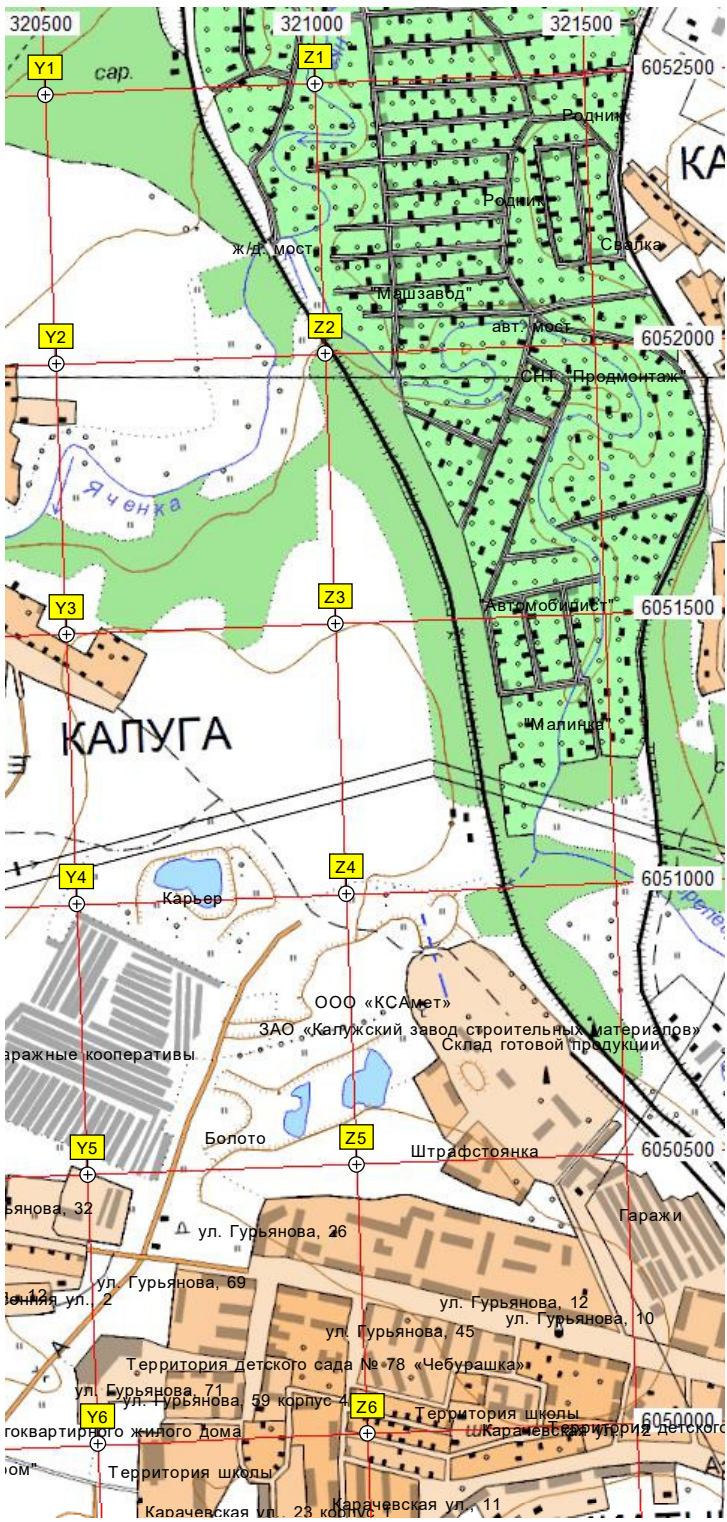

СНТ «Борняк»

Рынок строительных материалов «Стройгадань»

Котельная

Самбоубежище ДСК

Дренаж

Зона вырубki

бер. сосна

бер. сосна

образовательный центр «Белка»
ерь «Спутник»

сар.

сар.

сар.

видеи Плюс

ан.им.Фрунзе

азпроект Газпрома

Газовая скважина

Газовая скважина

сосна бер.

ле

Пожарный пруд

Территория храма Сергия Радонежского

М6 Радужная ул., 7

Территория детского сада

Мстихинская ул., 2