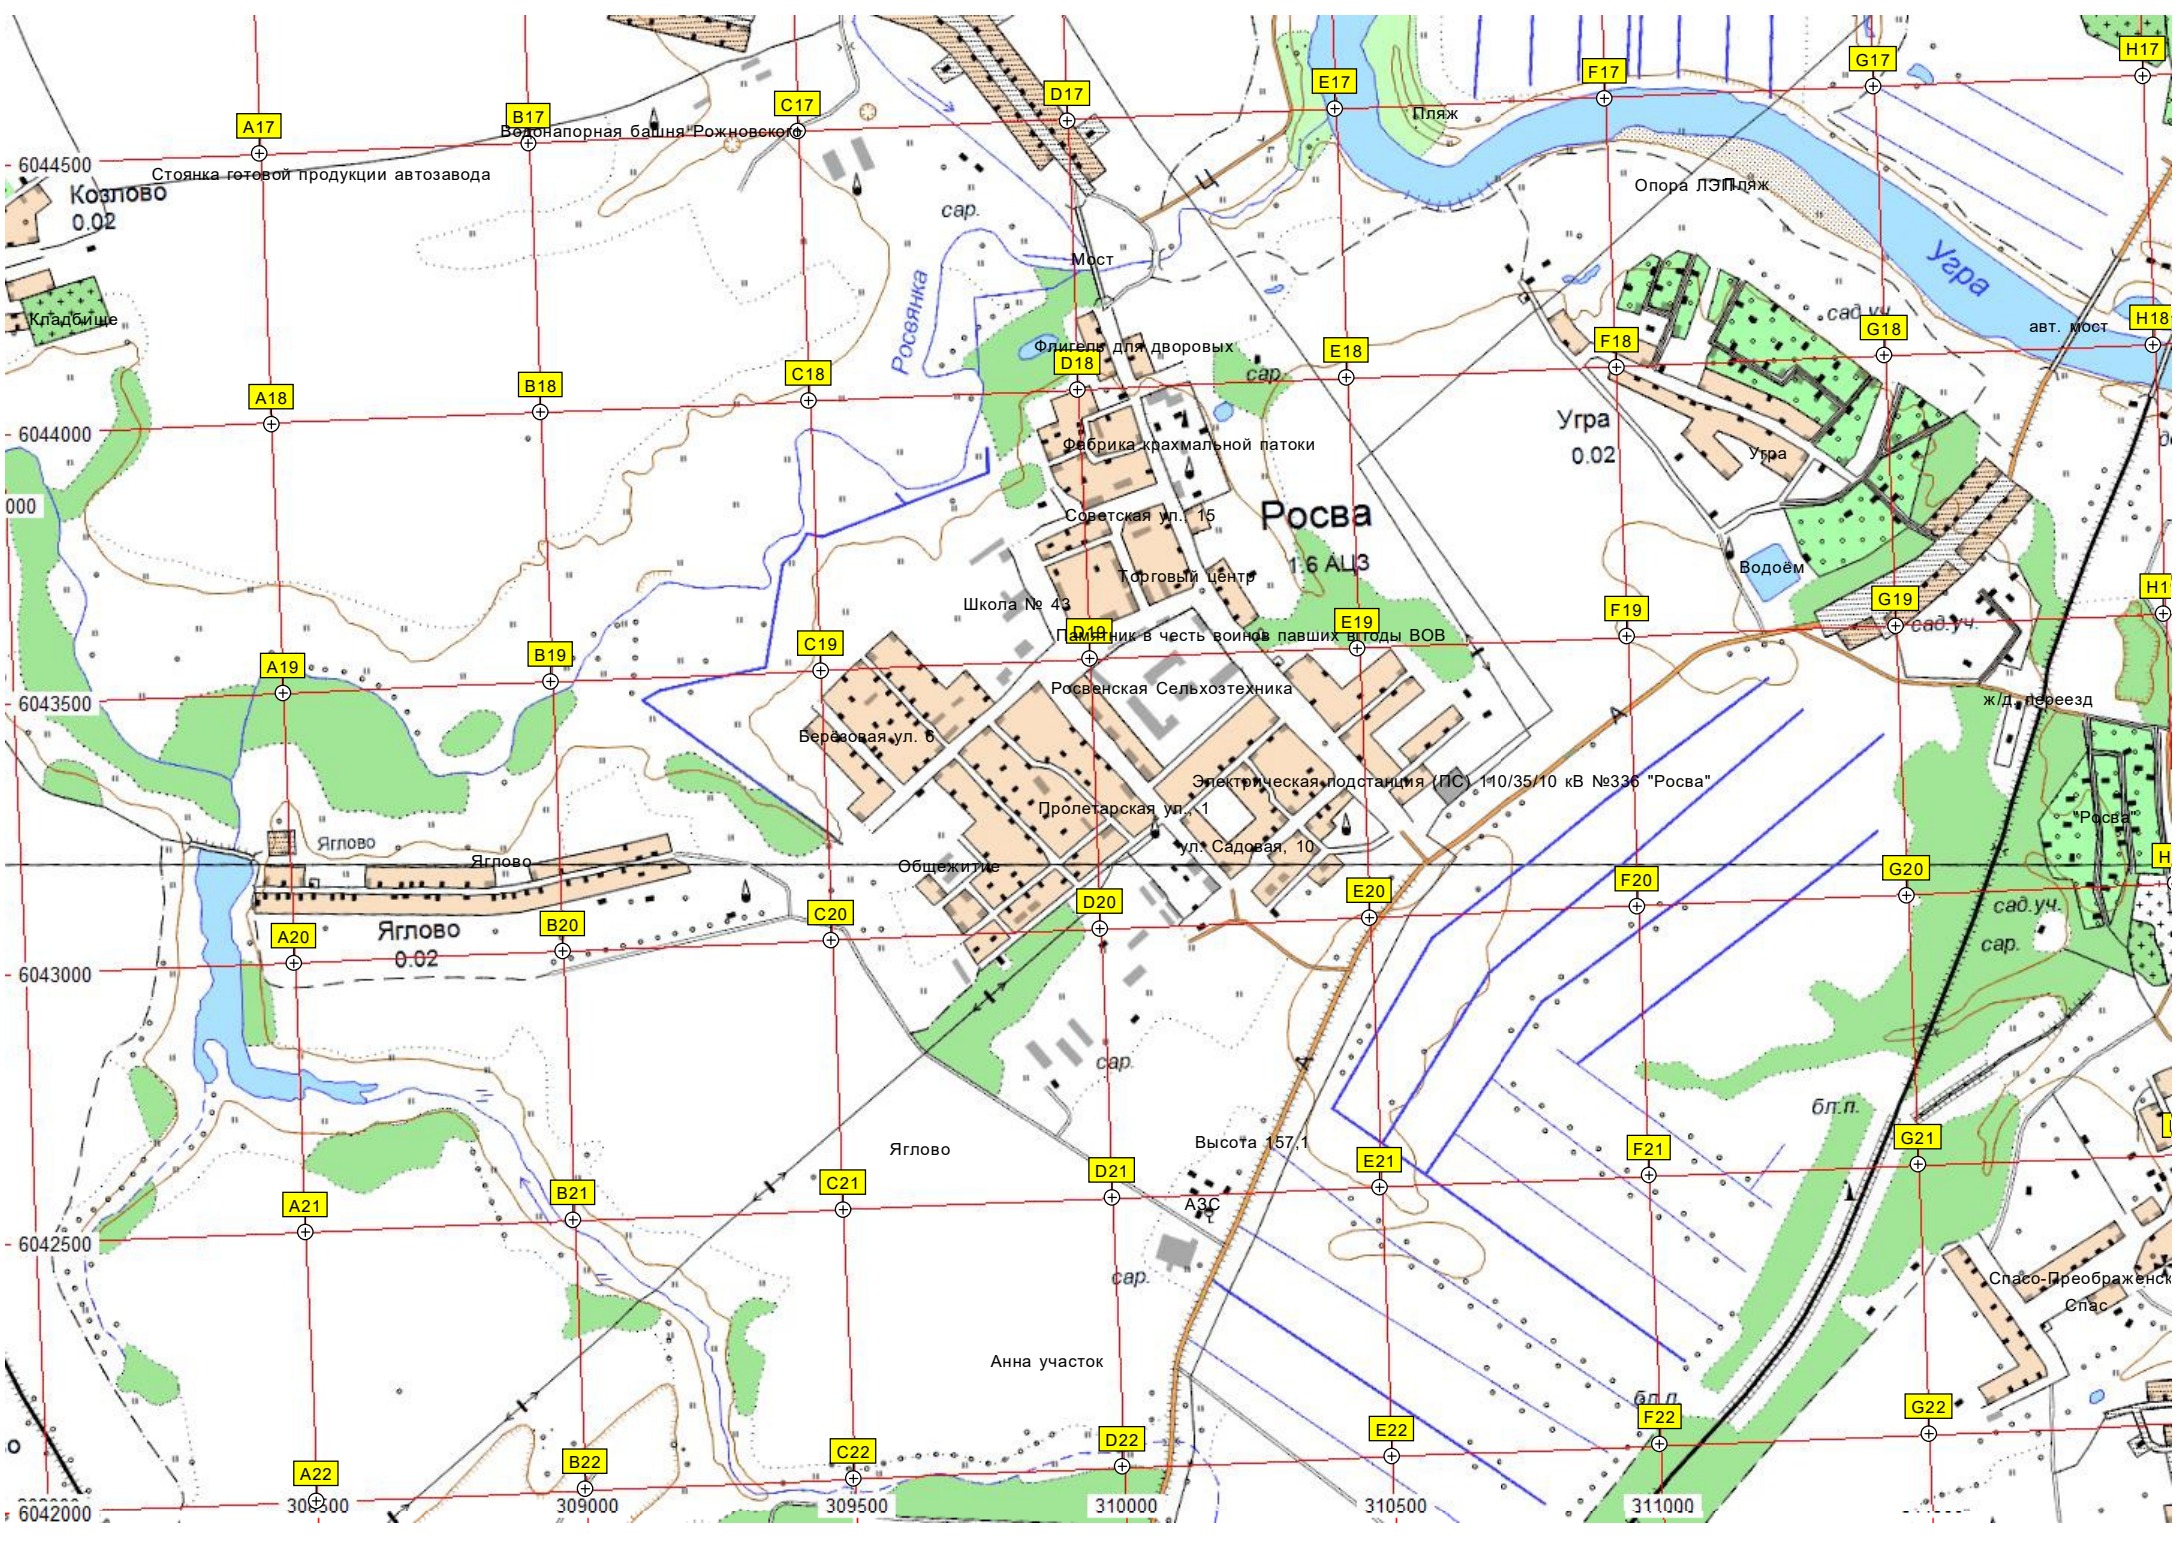

Опора ЛЭП

Опора ЛЭП

Опора ЛЭП

Опора ЛЭП

Опора ЛЭП

Опора ЛЭП

312000 312500 313000 313500 314000 314500 315000 315500