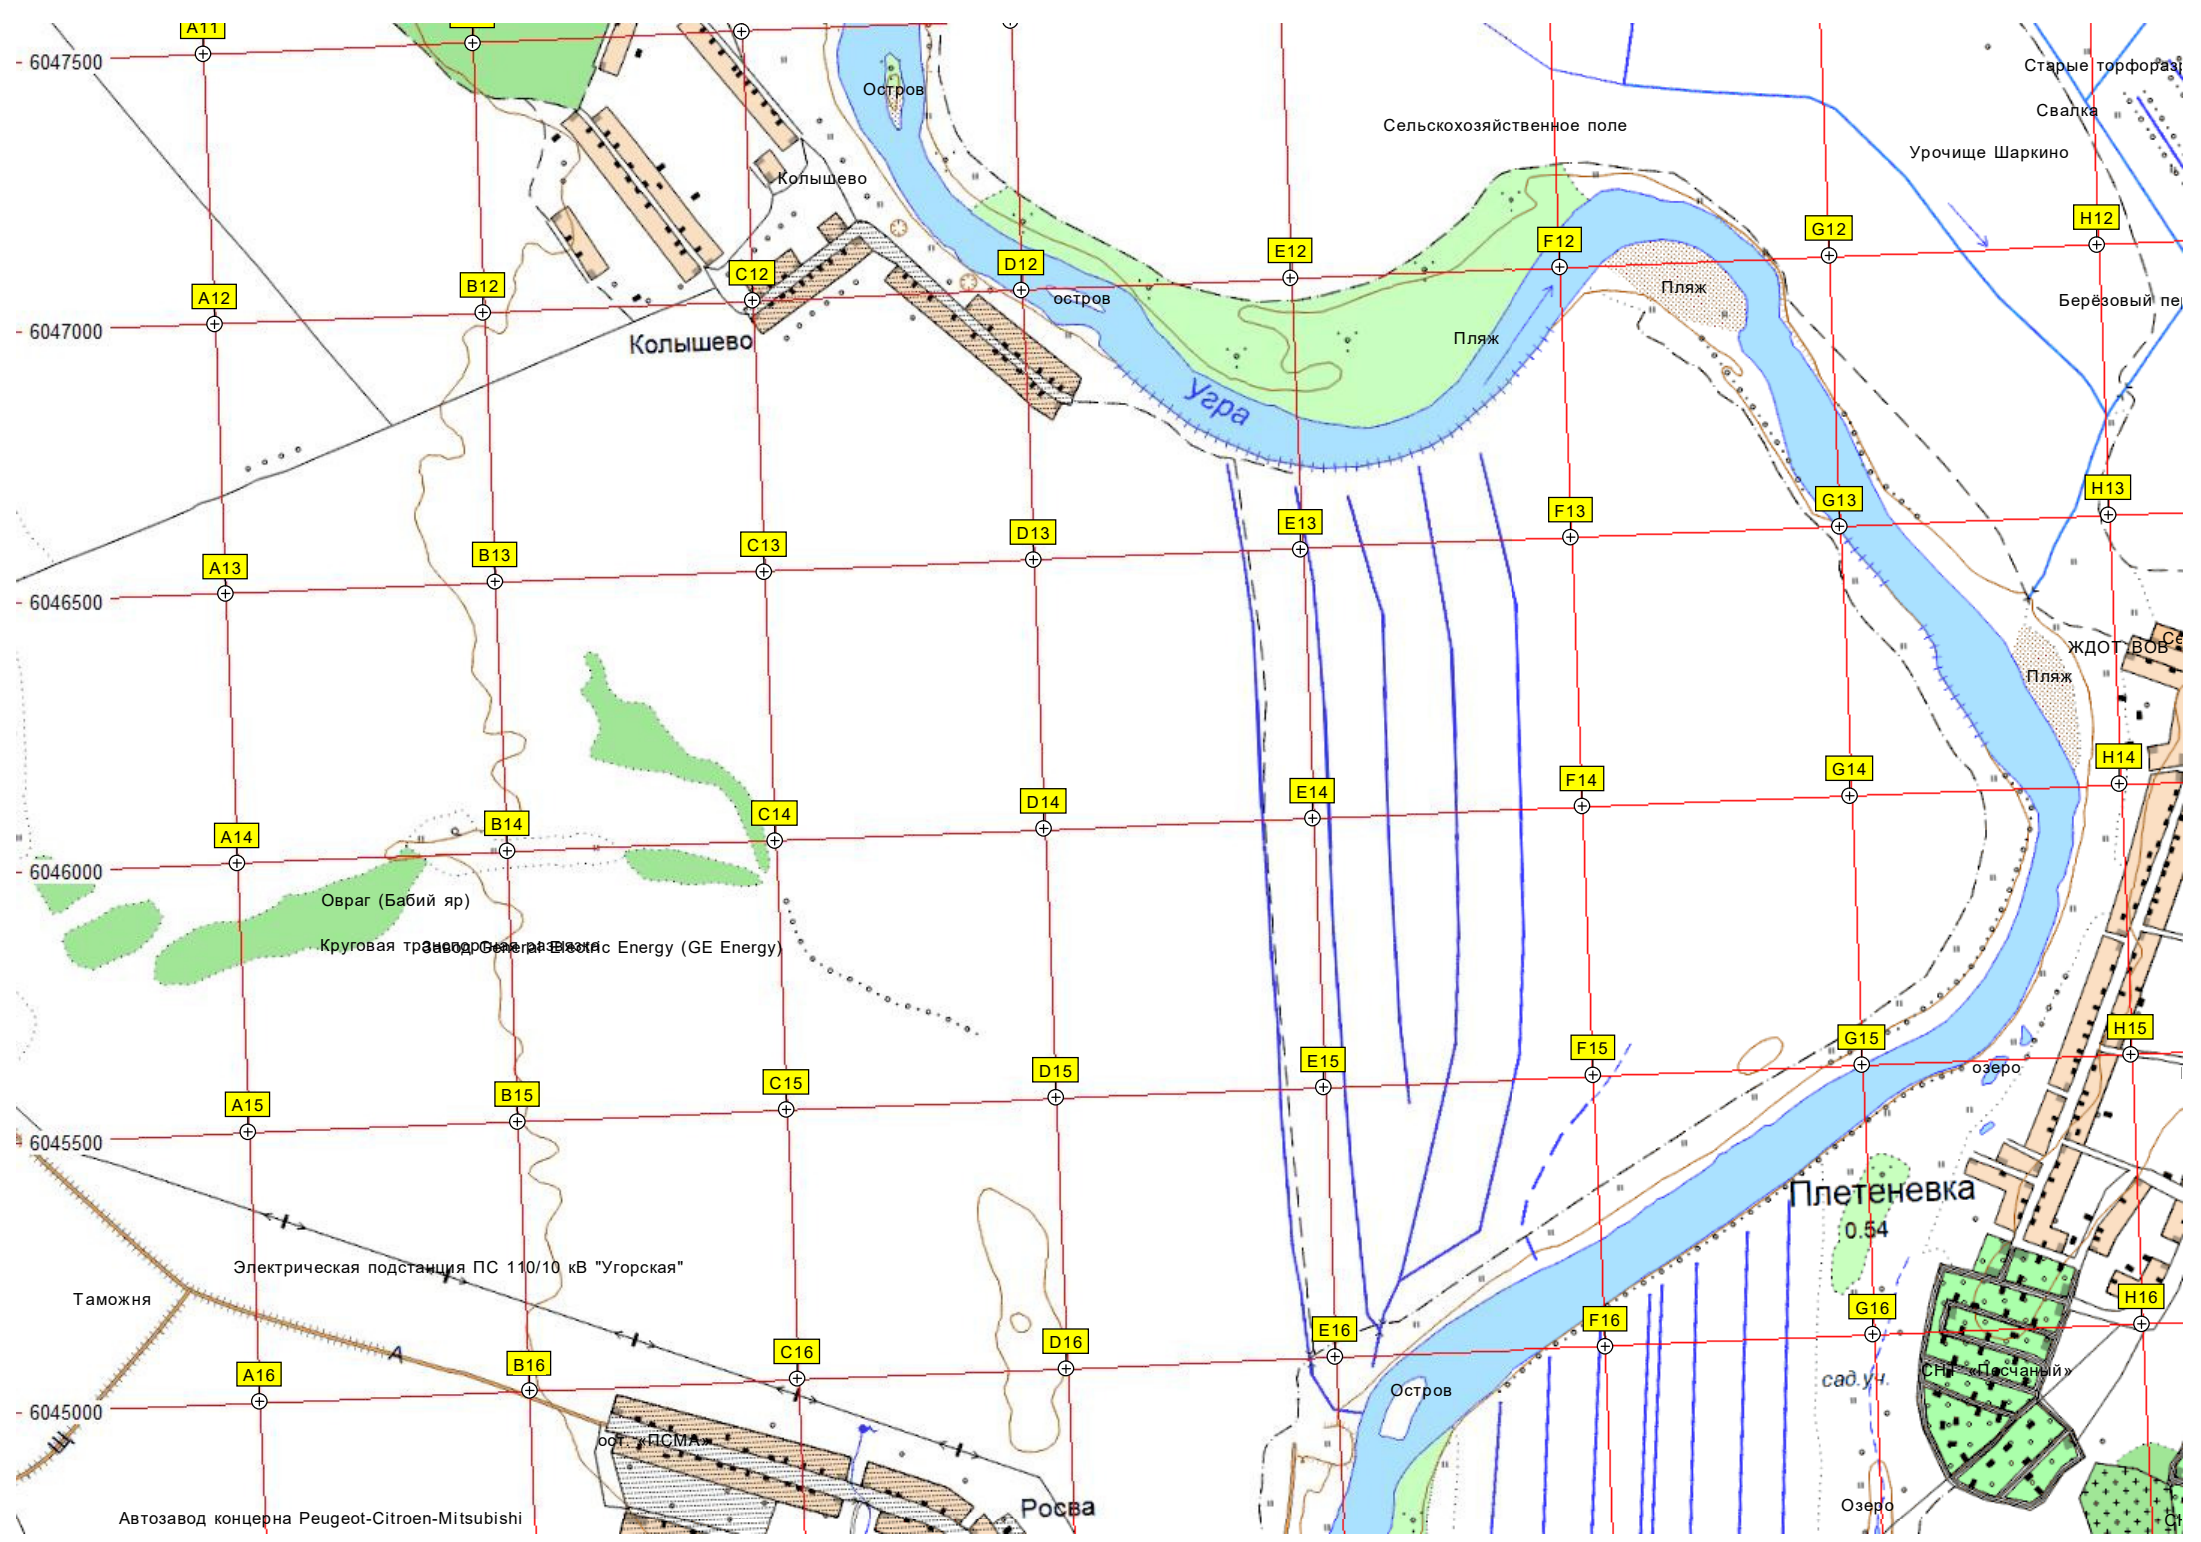

6047500

6047000

6046500

6046000

6045500

6045000

A11

A12

A13

A14

A15

A16

B12

B13

B14

B15

B16

C12

C13

C14

C15

C16

D12

D13

D14

D15

D16

E12

E13

E14

E15

E16

F12

F13

F14

F15

F16

G12

G13

G14

G15

G16

H12

H13

H14

H15

H16

Остров

Колышево

Колышево

остров

Угра

Пляж

Пляж

Старые торфоразработанные земли

Свалка

Урочище Шаркино

Березовый парк

ЖД ПУ ВОВ

Пляж

Овраг (Бабий яр)

Круговая транспортная развязка Siemens Energy (GE Energy)

Электрическая подстанция ПС 110/10 кВ "Угорская"

Таможня

Автозавод концерна Peugeot-Citroen-Mitsubishi

Росва

Остров

Плетеневка

0.54

сад ул.

СНП "Песчаный"

Озеро