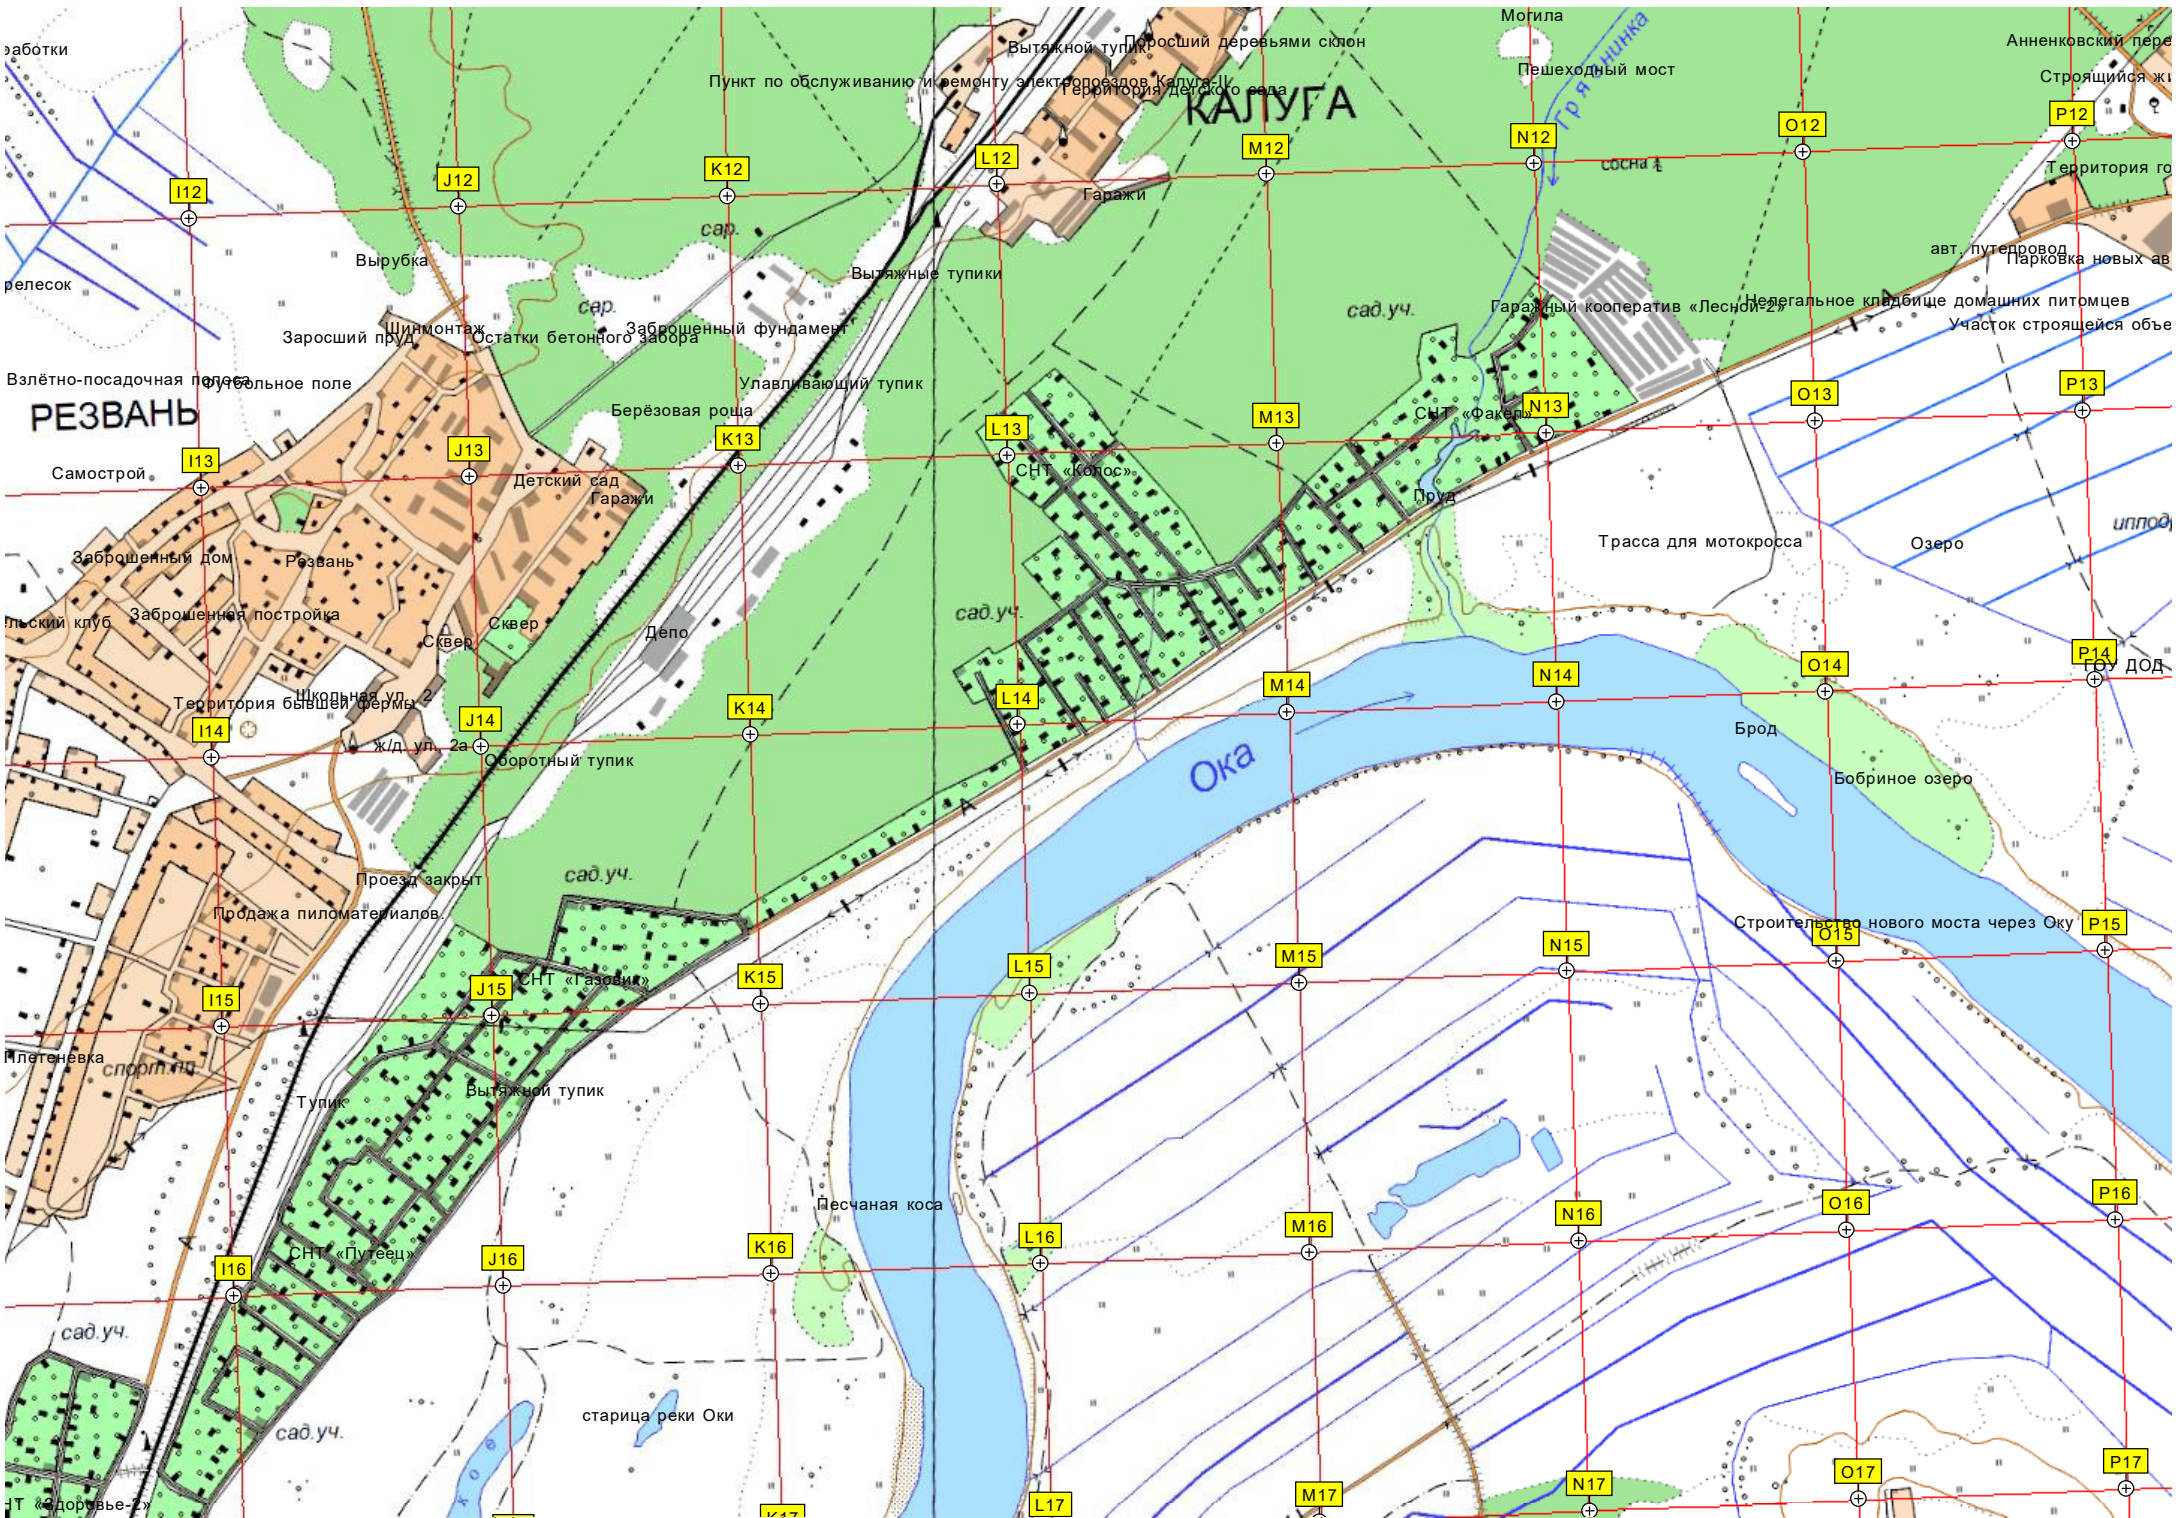

КАЛУГА

РЕЗВАНЬ

зябки
релесок
Вырубка
Заросший пруд
Взмлетно-посадочная полета
Самострой
Заброшенный дом
Ресвань
Заброшенная постройка
Территория бывшей фермы
Илетневка
спорт. пч
сад.уч.
сад.уч.
сад.уч.
старица реки Оки
Пункт по обслуживанию и ремонту электродвигателей Калуга-1
Территория детского сада
Вытяжные тупики
Улавливающий тупик
Березовая роца
Детский сад
Гаражи
Депо
Обратный тупик
СНТ «Газовик»
Тупик
Вытяжной тупик
Песчаная коса
Вытяжной тупик
Росший деревьями склон
Гаражи
СНТ «Копос»
СНТ «Путеец»
СНТ «Факел»
Пруд
Гаражный кооператив «Лесной»
Недегальное кладбище домашних питомцев
Участок строящейся объекте
Трасса для мотокросса
Озеро
Брод
Бобриное озеро
Строительство нового моста через Оку
Могила
Пешеходный мост
сосна
Анненковский пере
Строющийся жи
Территория го
авт. путепровод
Парковка новых ав

J12

K12

L12

M12

N12

O12

P12

J13

K13

L13

M13

N13

O13

P13

J14

K14

L14

M14

N14

O14

P14

J15

K15

L15

M15

N15

O15

P15

J16

K16

L16

M16

N16

O16

P16

J17

K17

L17

M17

N17

O17

P17