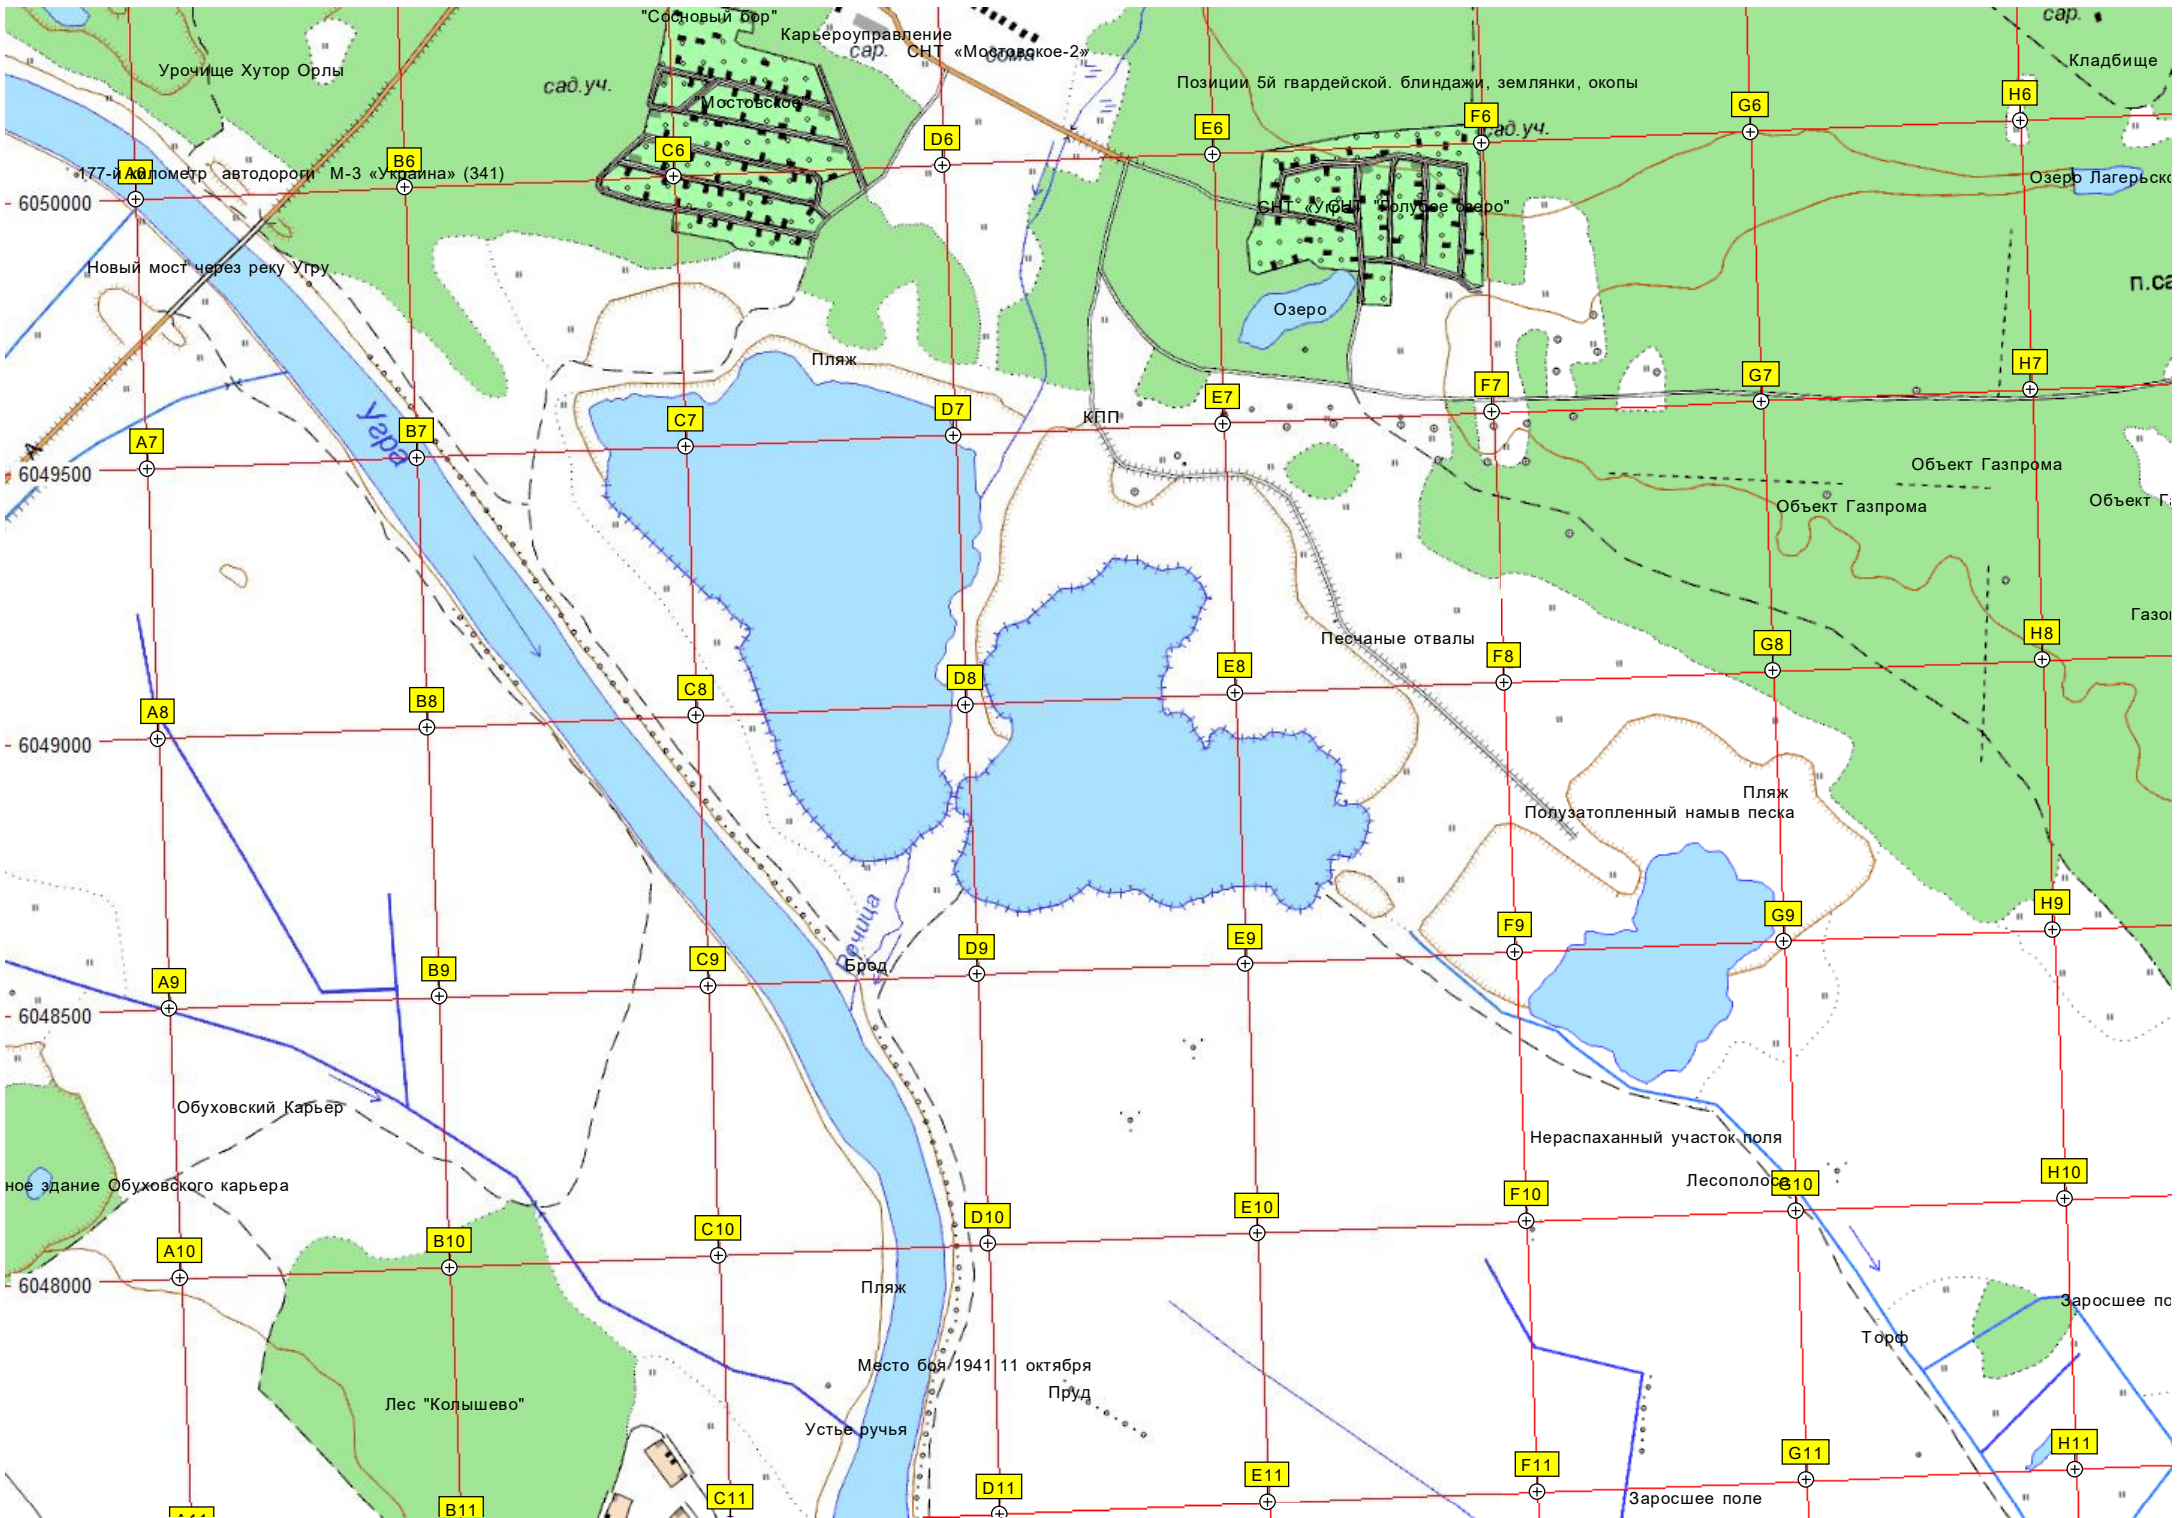

СНТ «Борняк»

Рынок строительных материалов «Стройгадань»

Котельная

Самбоубежище ДСК

Дренаж

Зона вырубki

бер. сосна

бер. сосна

образовательный центр «Белка»
ерь «Спутник»

сар.

сар.

сар.

видеи Плюс

ан.им.Фрунзе

азпроект Газпрома

Газовая скважина

Газовая скважина

сосна бер.

ле

Пожарный пруд

Территория храма Сергия Радонежского

М6 Радужная ул., 7

Территория детского сада

Мстихинская ул., 2