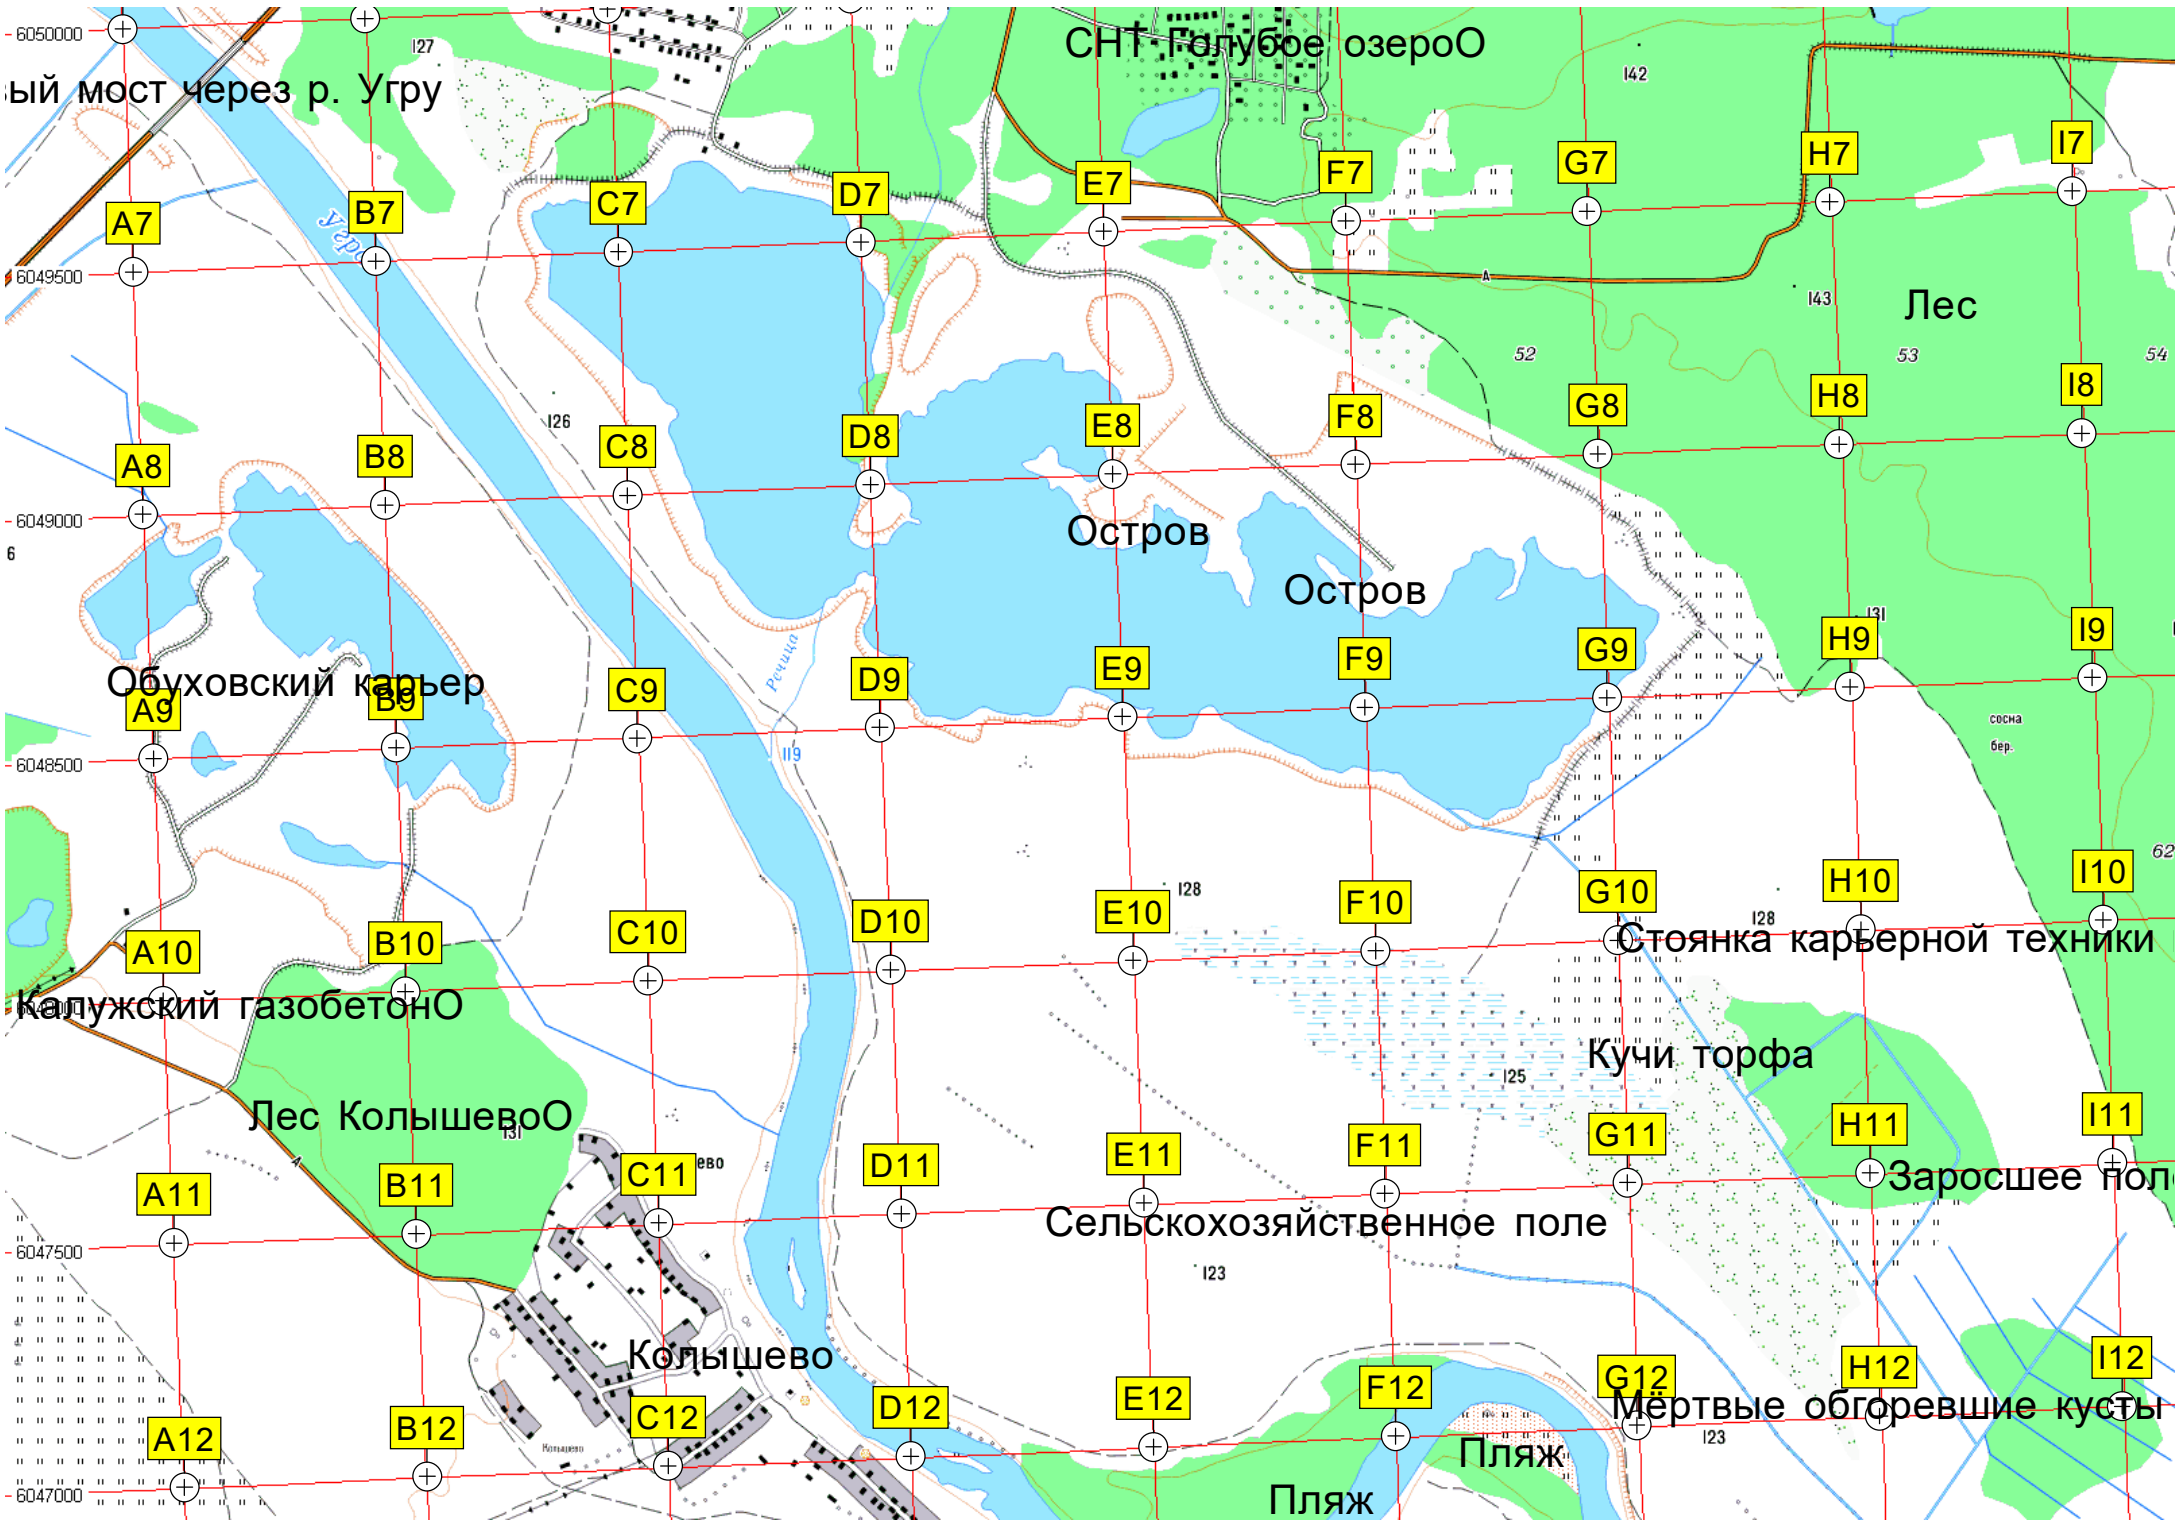

ый мост через р. Угру

СНТ Голубое озеро О

Лес

Обуховский карьер

Калужский газобетон О

Лес Колышево О

Сельскохозяйственное поле

Колышево

Пляж

Мертвые обгоревшие кусты

Заросшее поле

Кучи торфа

Стоянка карьерной техники

Остров

Остров

6

-6050000

6049500

-6049000

-6048500

-6047500

-6047000

I27

I42

I43

I26

Речушко

I19

I28

I28

I25

I23

I23

Ротышево

ево

сосна бер.

62

54

53

52

I7

I8

I9

I10

I11

I12

H7

H8

H9

H10

H11

H12

G7

G8

G9

G10

G11

G12

F7

F8

F9

F10

F11

F12

E7

E8

E9

E10

E11

E12

D7

D8

D9

D10

D11

D12

C7

C8

C9

C10

C11

C12

B7

B8

B9

B10

B11

B12

A7

A8

A9

A10

A11

A12