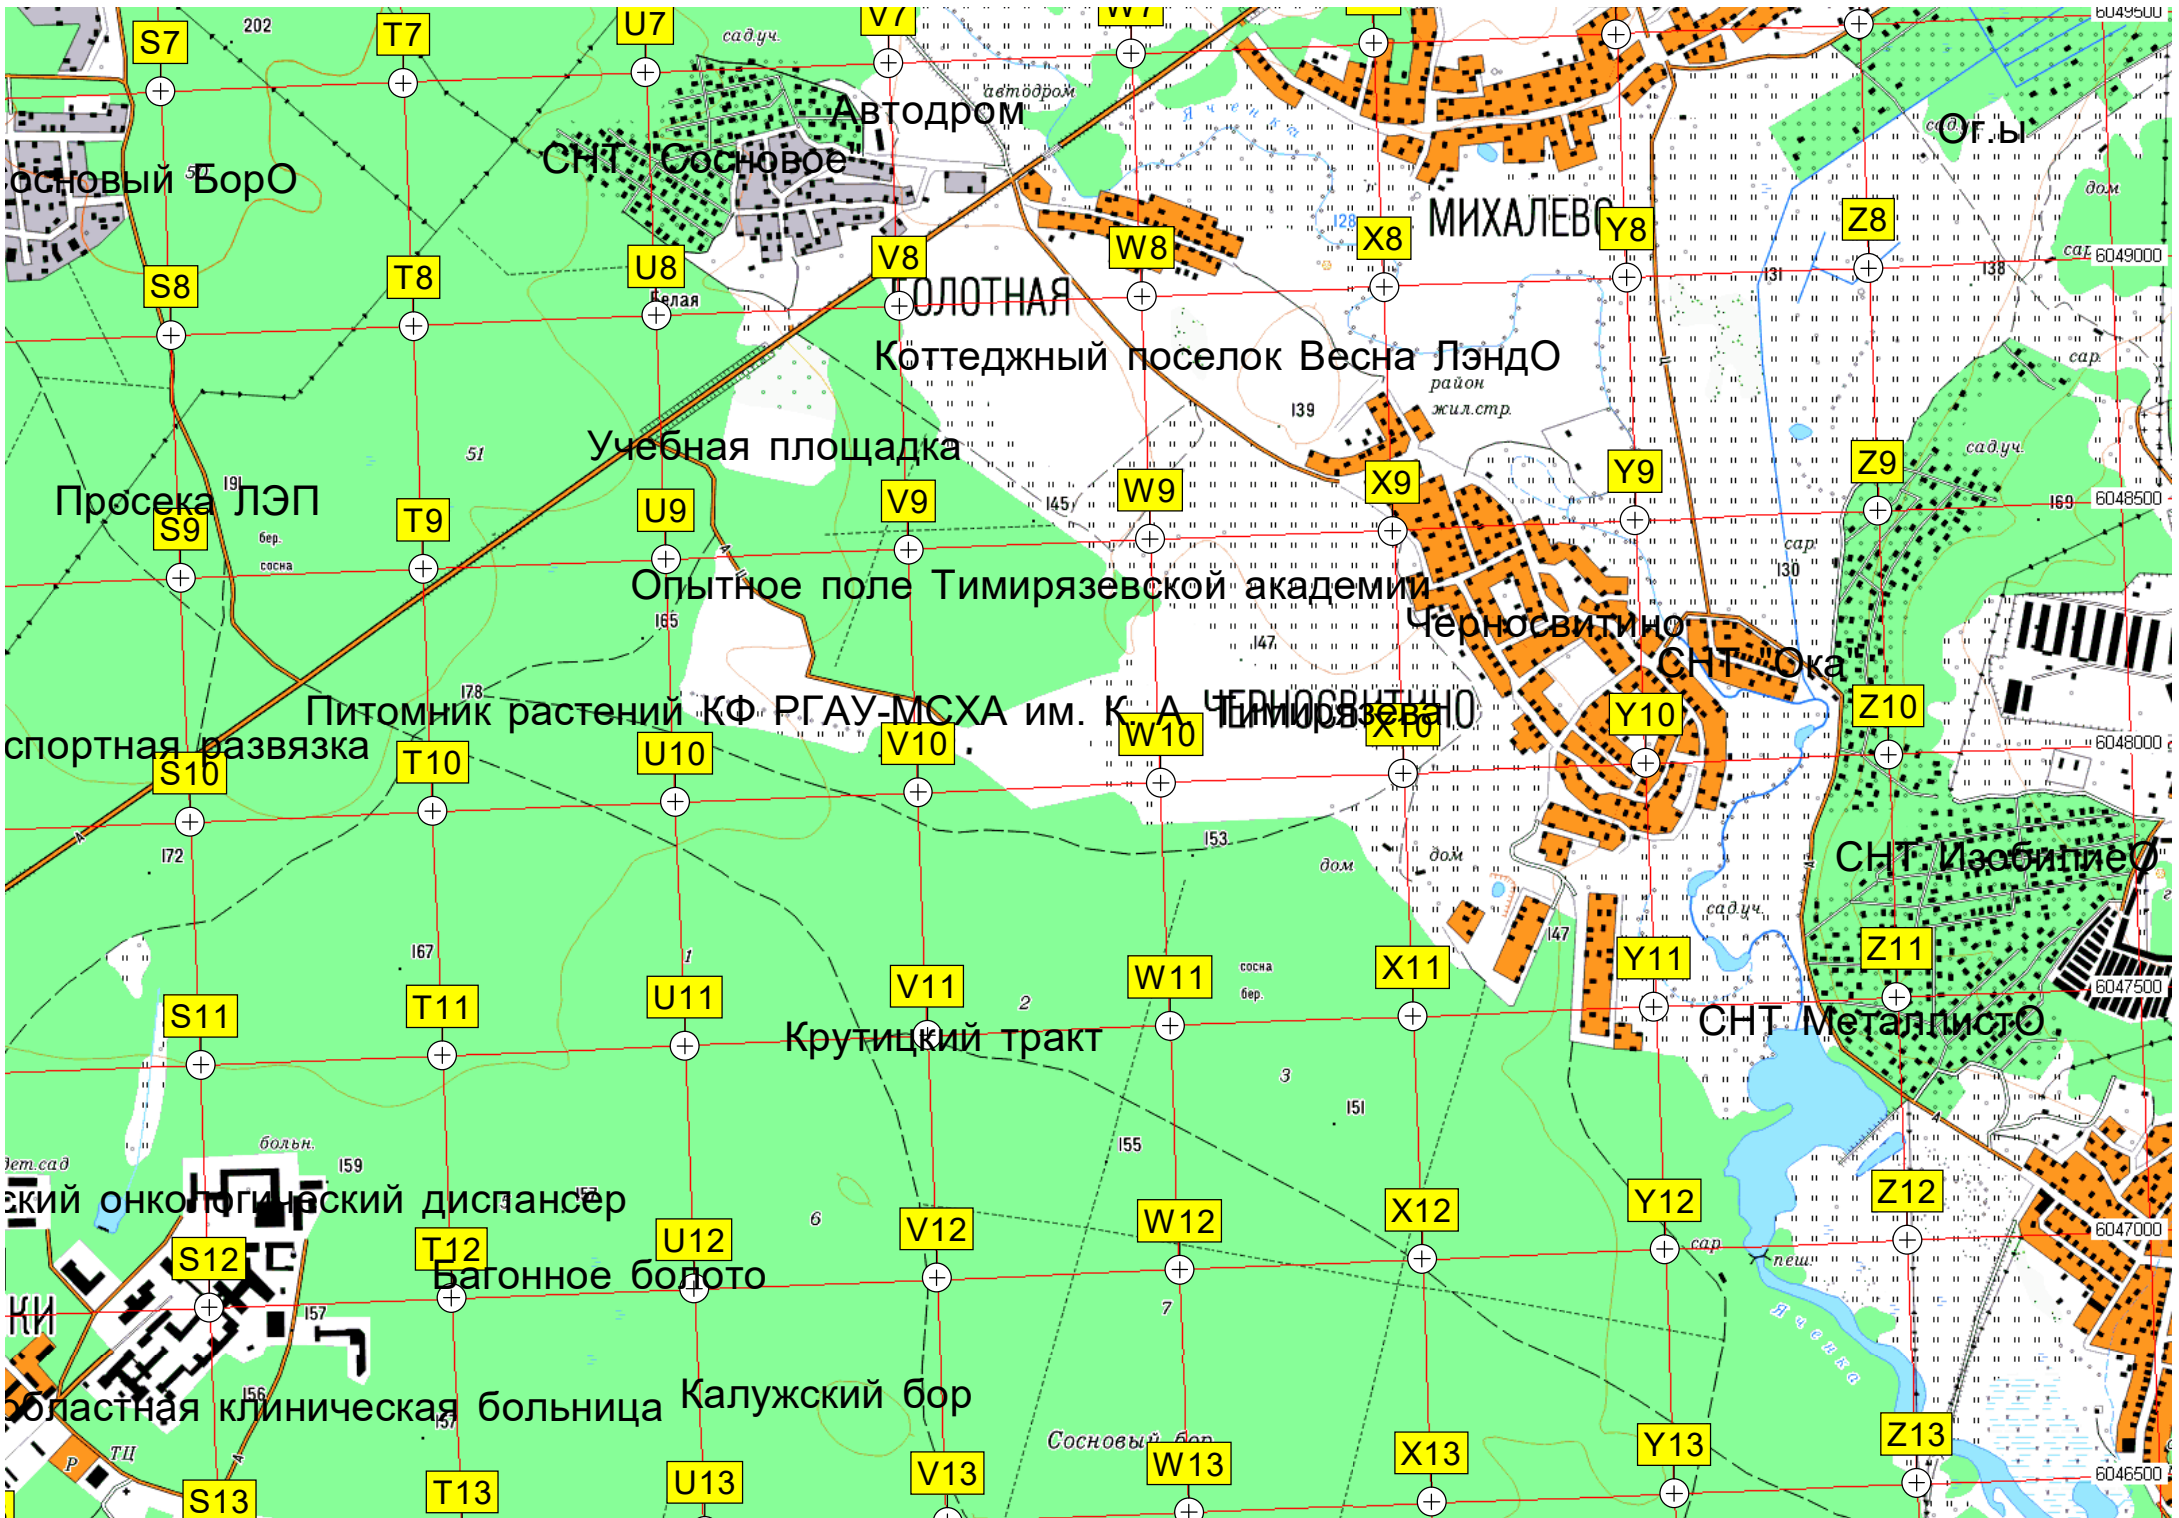

Вырубка

Гаражный кооператив Лесной-20

АЗС Роснефть

Калужская

АНН

Калужская

дет. сад.

основной БорО