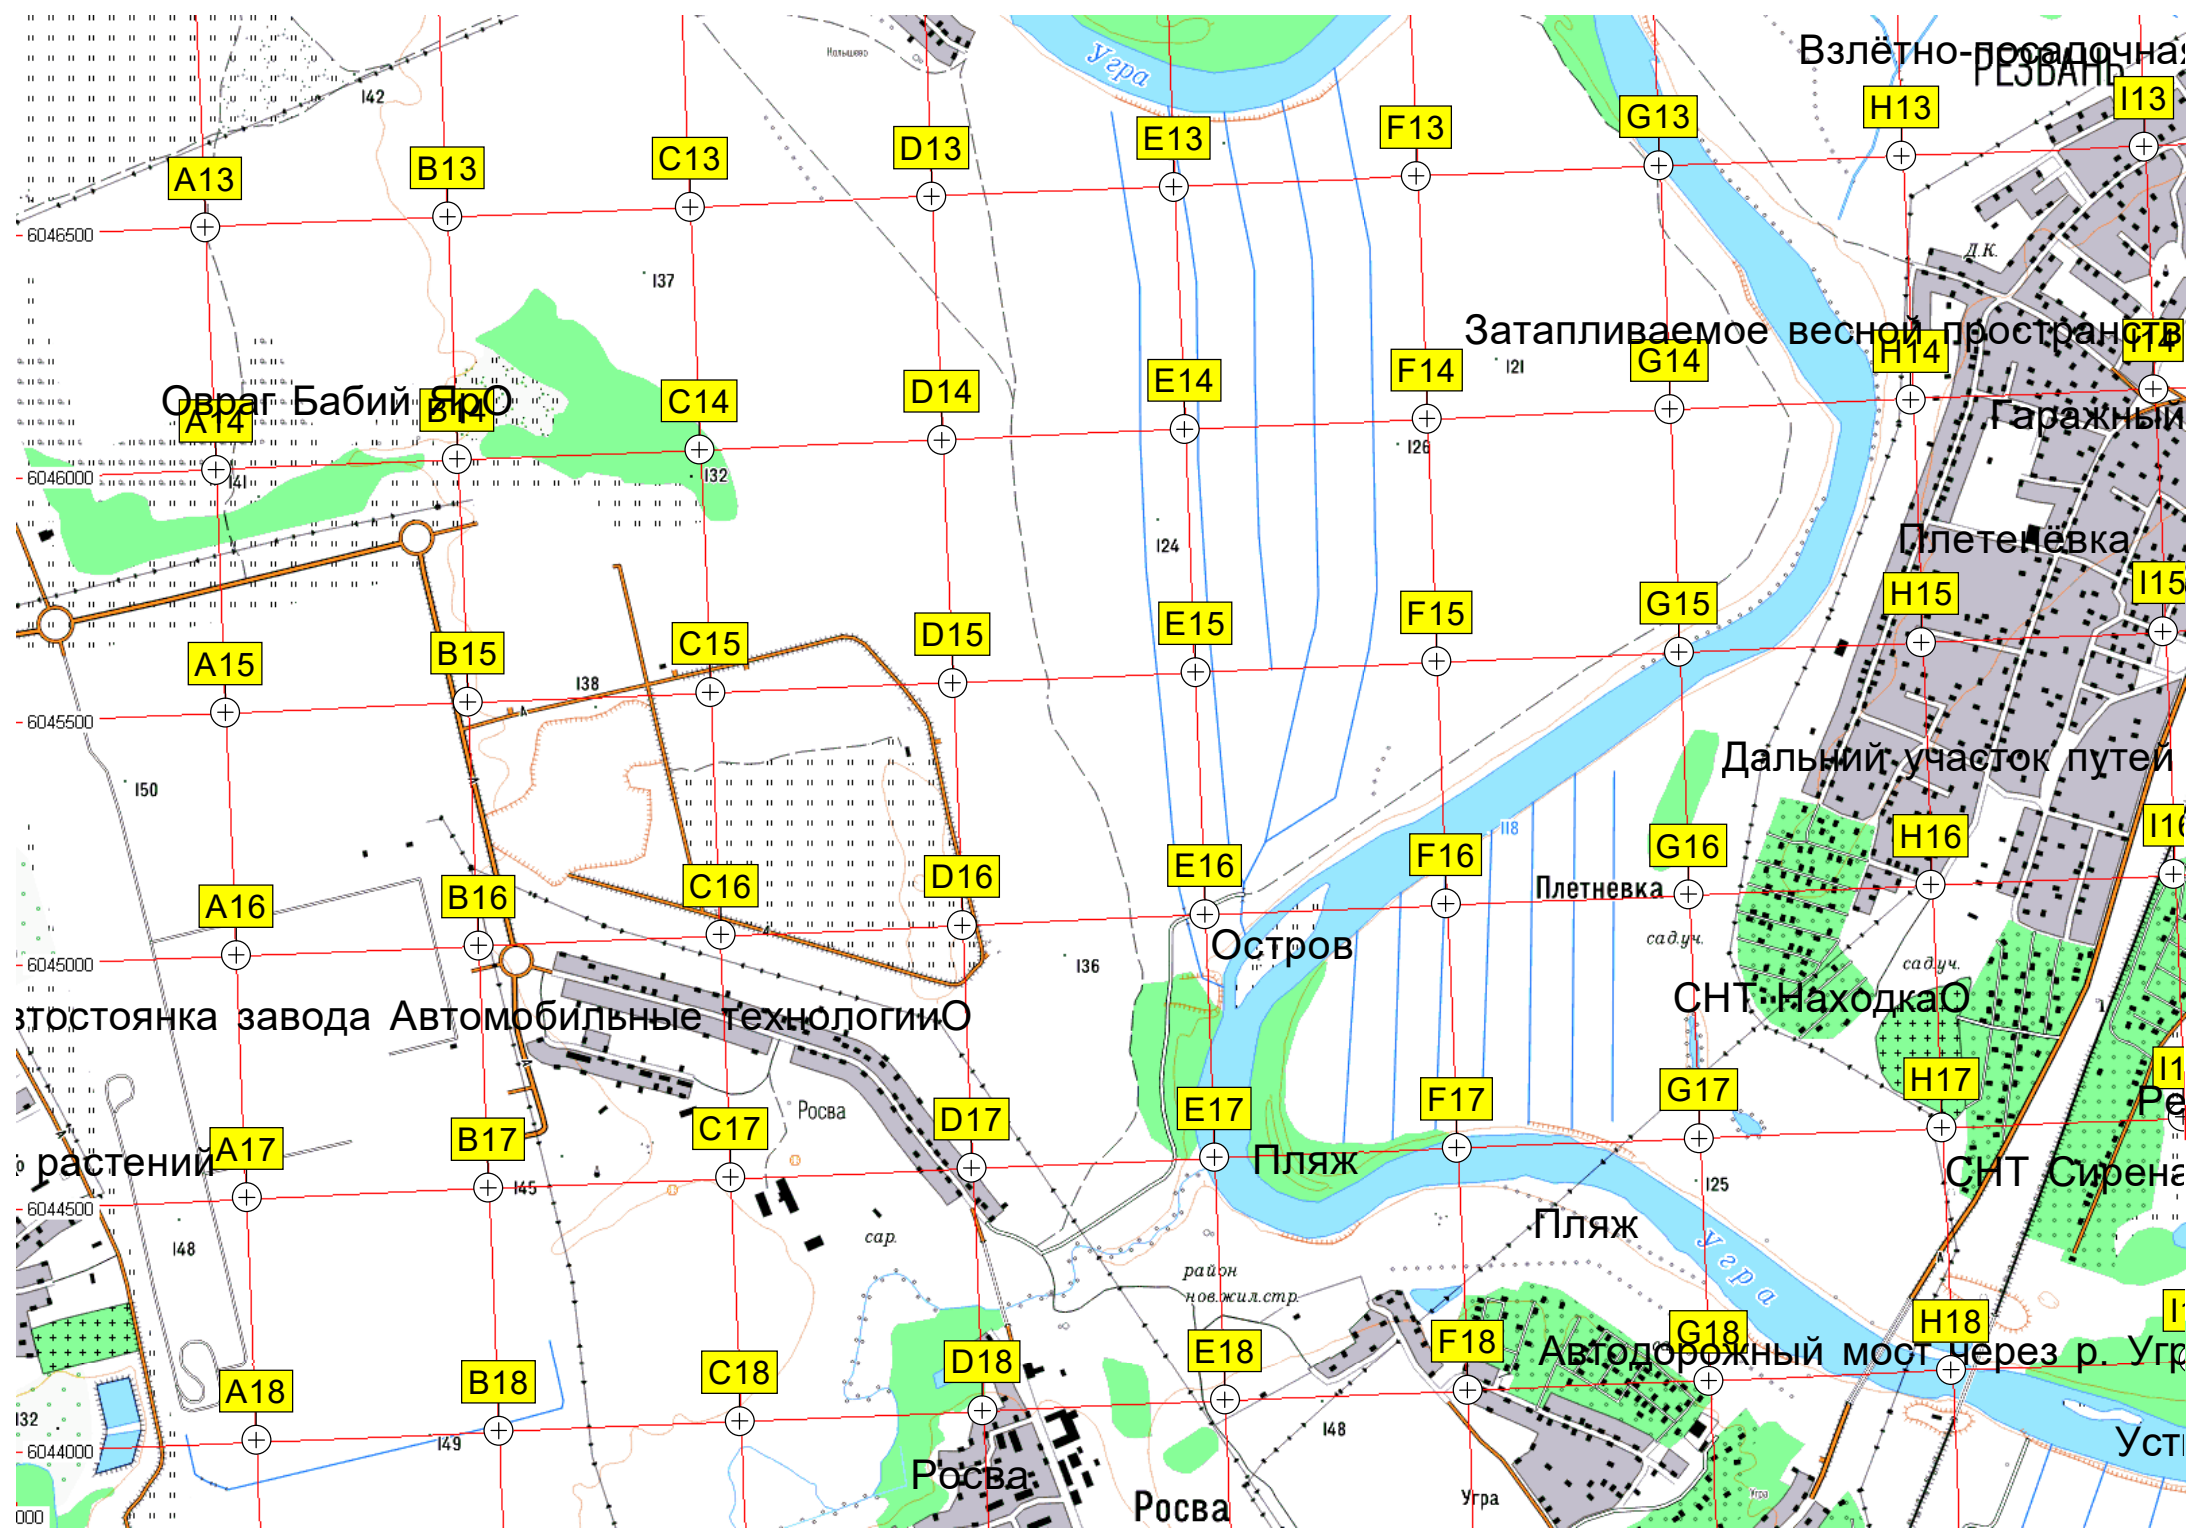

Овраг Бабий Яр

Затапливаемое весной пространство

Автостоянка завода Автомобильные технологии

растений

Остров

Пляж

Пляж

СНТ Находка

СНТ Сирена

Автомобильный мост через р. Угра

Росва

Росва

Угра

Усть

Взлётно-посадочная

Гаражный

Плетневка

Дальний участок путей

Плетневка

сад.уч.

сад.уч.

Ре

A13

B13

C13

D13

E13

F13

G13

H13

I13

A14

B14

C14

D14

E14

F14

G14

H14

I14

A15

B15

C15

D15

E15

F15

G15

H15

I15

A16

B16

C16

D16

E16

F16

G16

H16

I16

A17

B17

C17

D17

E17

F17

G17

H17

I17

A18

B18

C18

D18

E18

F18

G18

H18

I18

6046500

6046000

6045500

6045000

6044500

6044000

000

142

137

132

150

138

136

148

145

132

149

148

125

124

126

118

Нельсено

Д.К.

Росва

сар.

район
нов.жил.стр.

сад.уч.

сад.уч.

Угра

Угра