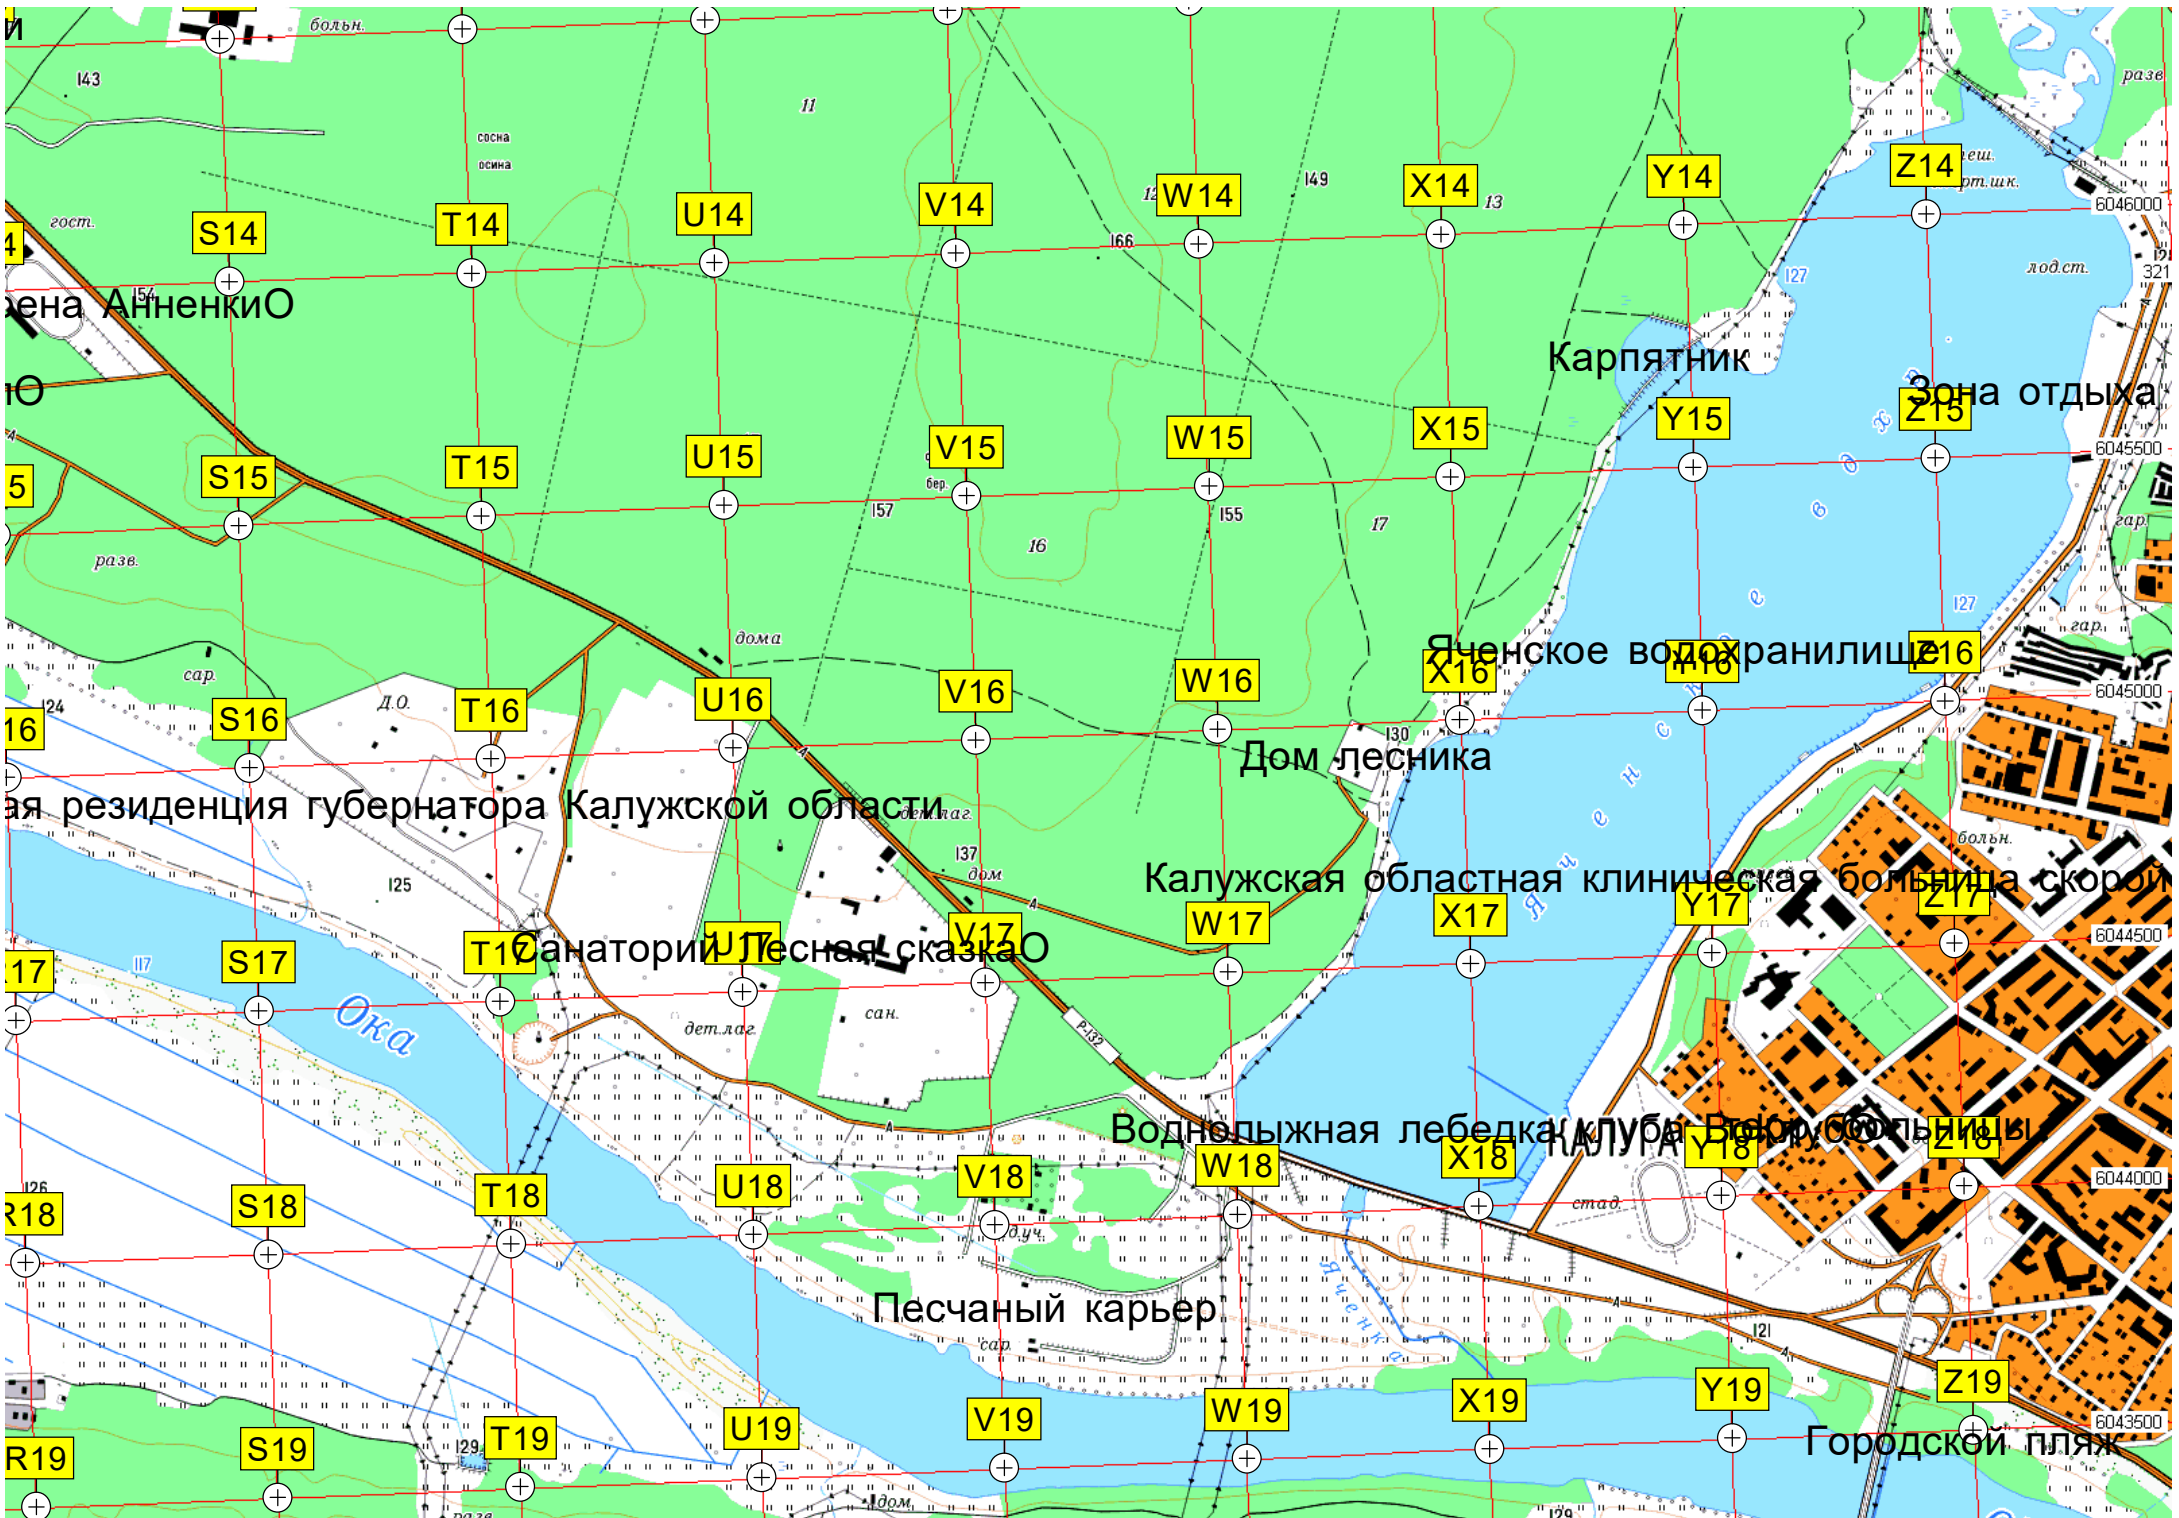

Анна АнненкиО

Карпятник

Зона отдыха

Яценское водохранилище

Дом лесника

ая резиденция губернатора Калужской области

Калужская областная клиническая больница скорой помощи

Санаторий Лесная сказкаО

Воднолыжная лебедка клуба Водоросольники

Песчаный карьер

Городской пляж