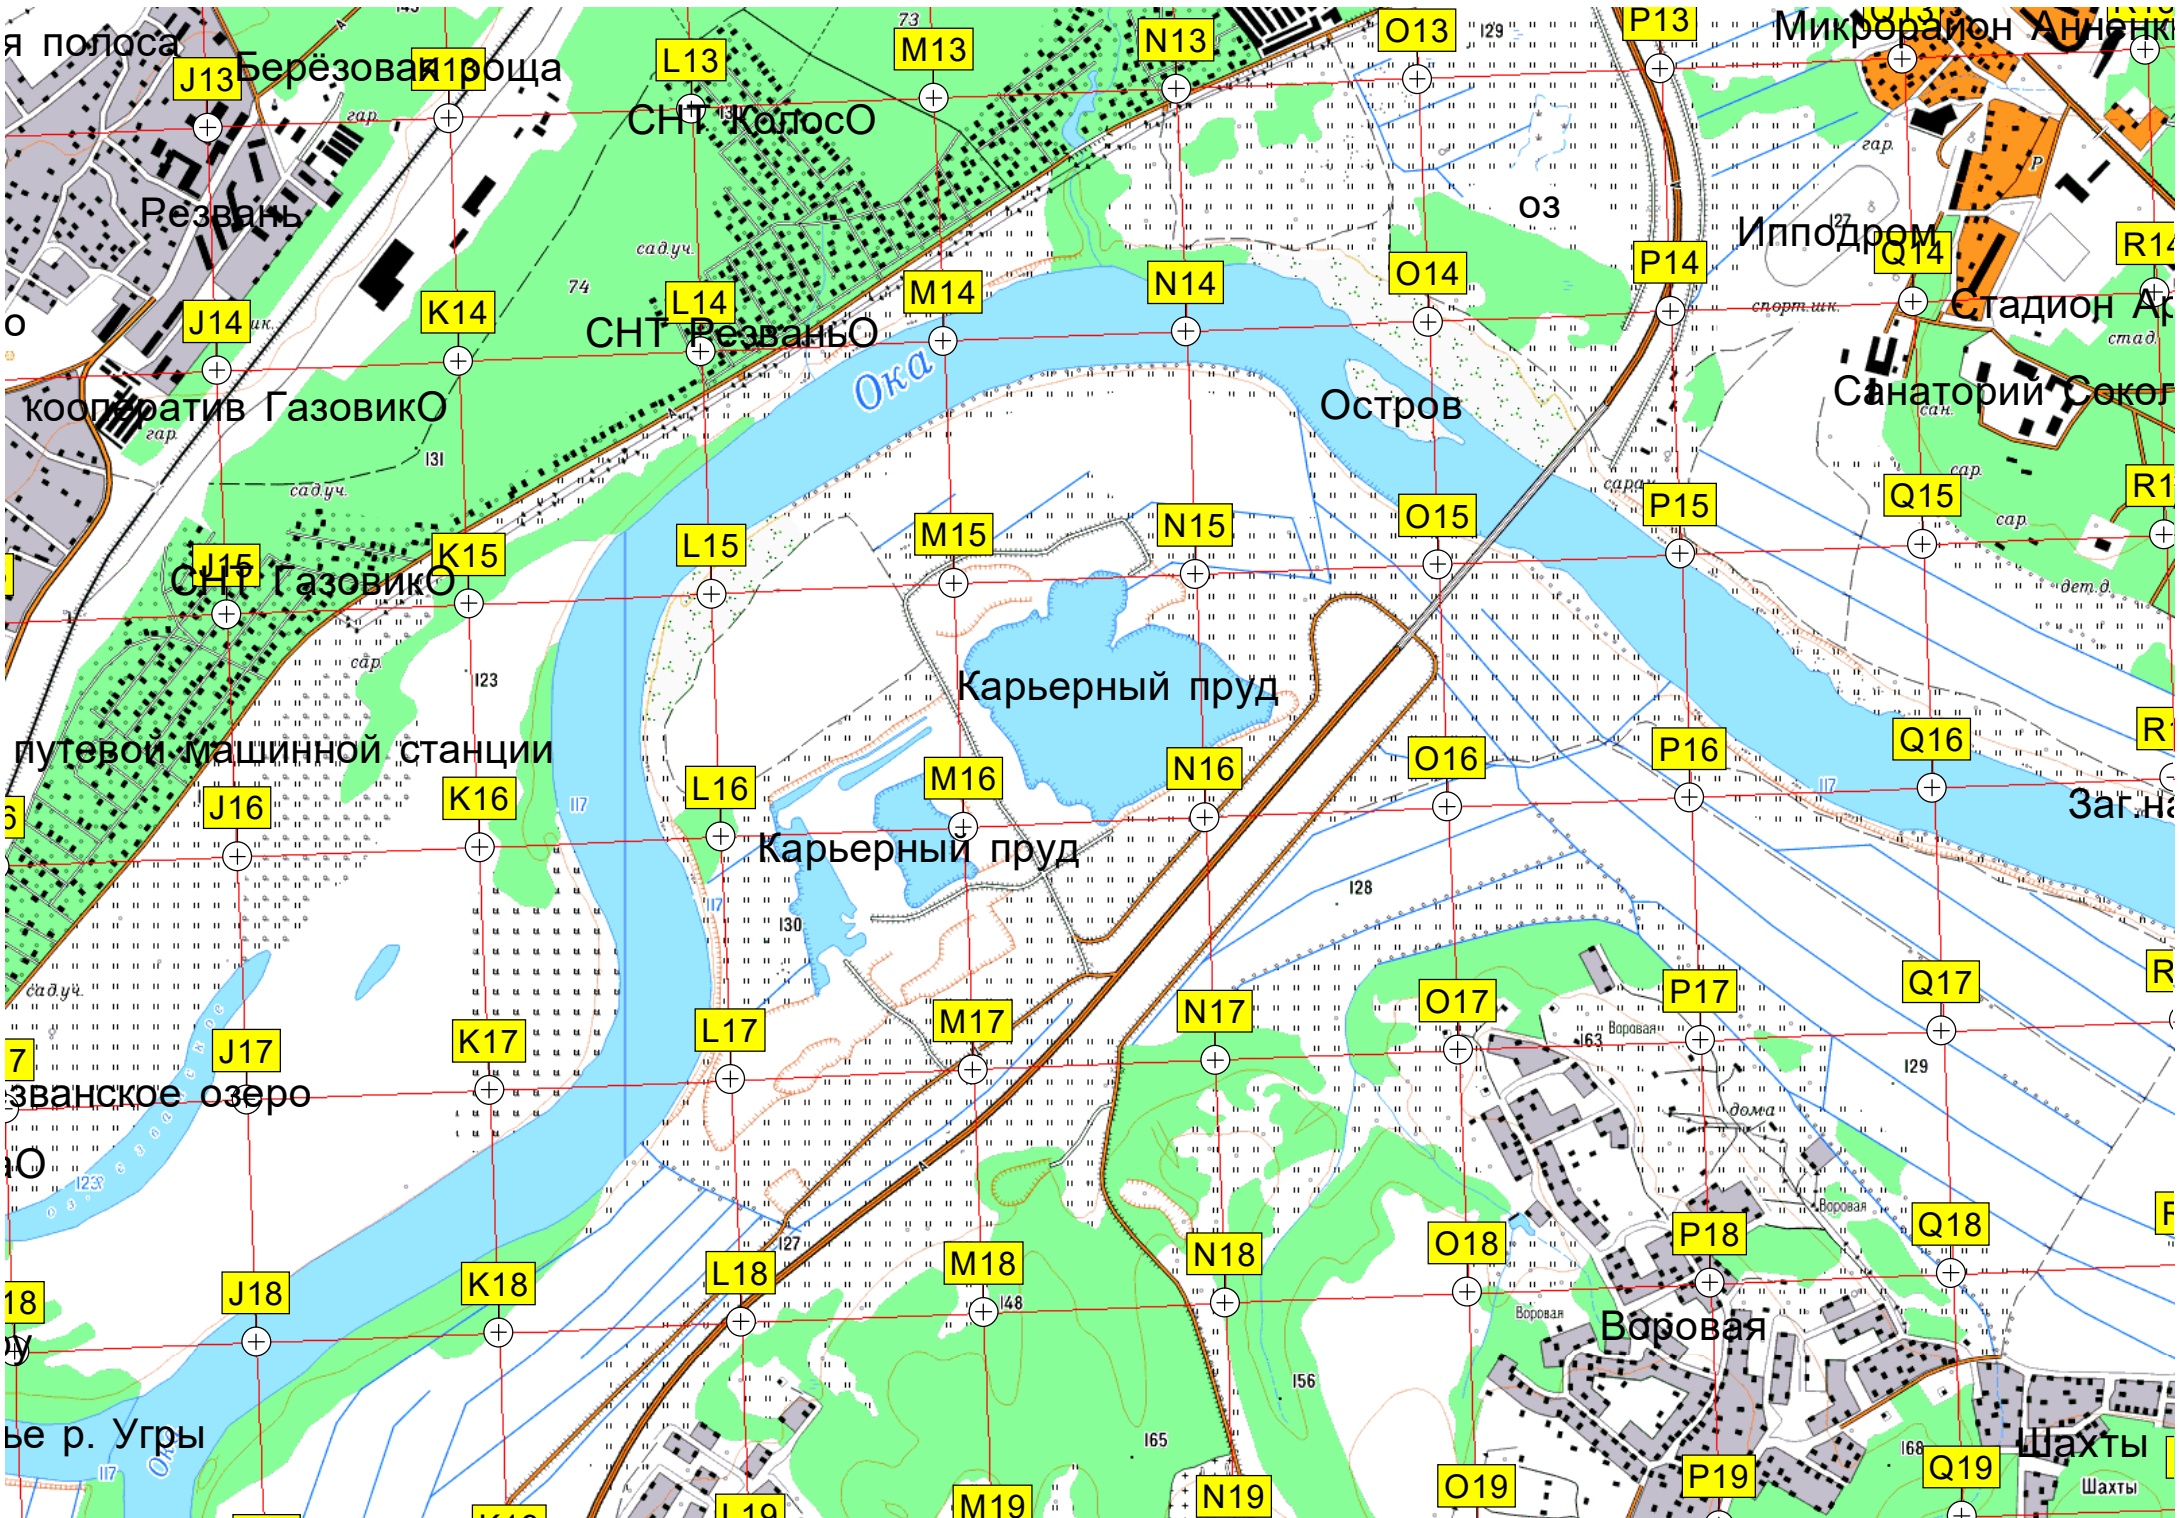

я полоса
Березовая
Резвань
кооператив Газовико
СНТ Газовико
путевой машинной станции
Званское озеро
Угры

J13
K13
L13
M13
N13
O13
P13
Q13
R13
J14
K14
L14
M14
N14
O14
P14
Q14
R14
J15
K15
L15
M15
N15
O15
P15
Q15
R15
J16
K16
L16
M16
N16
O16
P16
Q16
R16
J17
K17
L17
M17
N17
O17
P17
Q17
R17
J18
K18
L18
M18
N18
O18
P18
Q18
R18
J19
K19
L19
M19
N19
O19
P19
Q19
R19

СНТ Колос
СНТ Резвань
Остров
Карьерный пруд
Карьерный пруд
Воровая
Шахты

Микрорайон Анненки
Ипподром
Стадион Ар
Санаторий Сокол
Заг.Н
Шахты