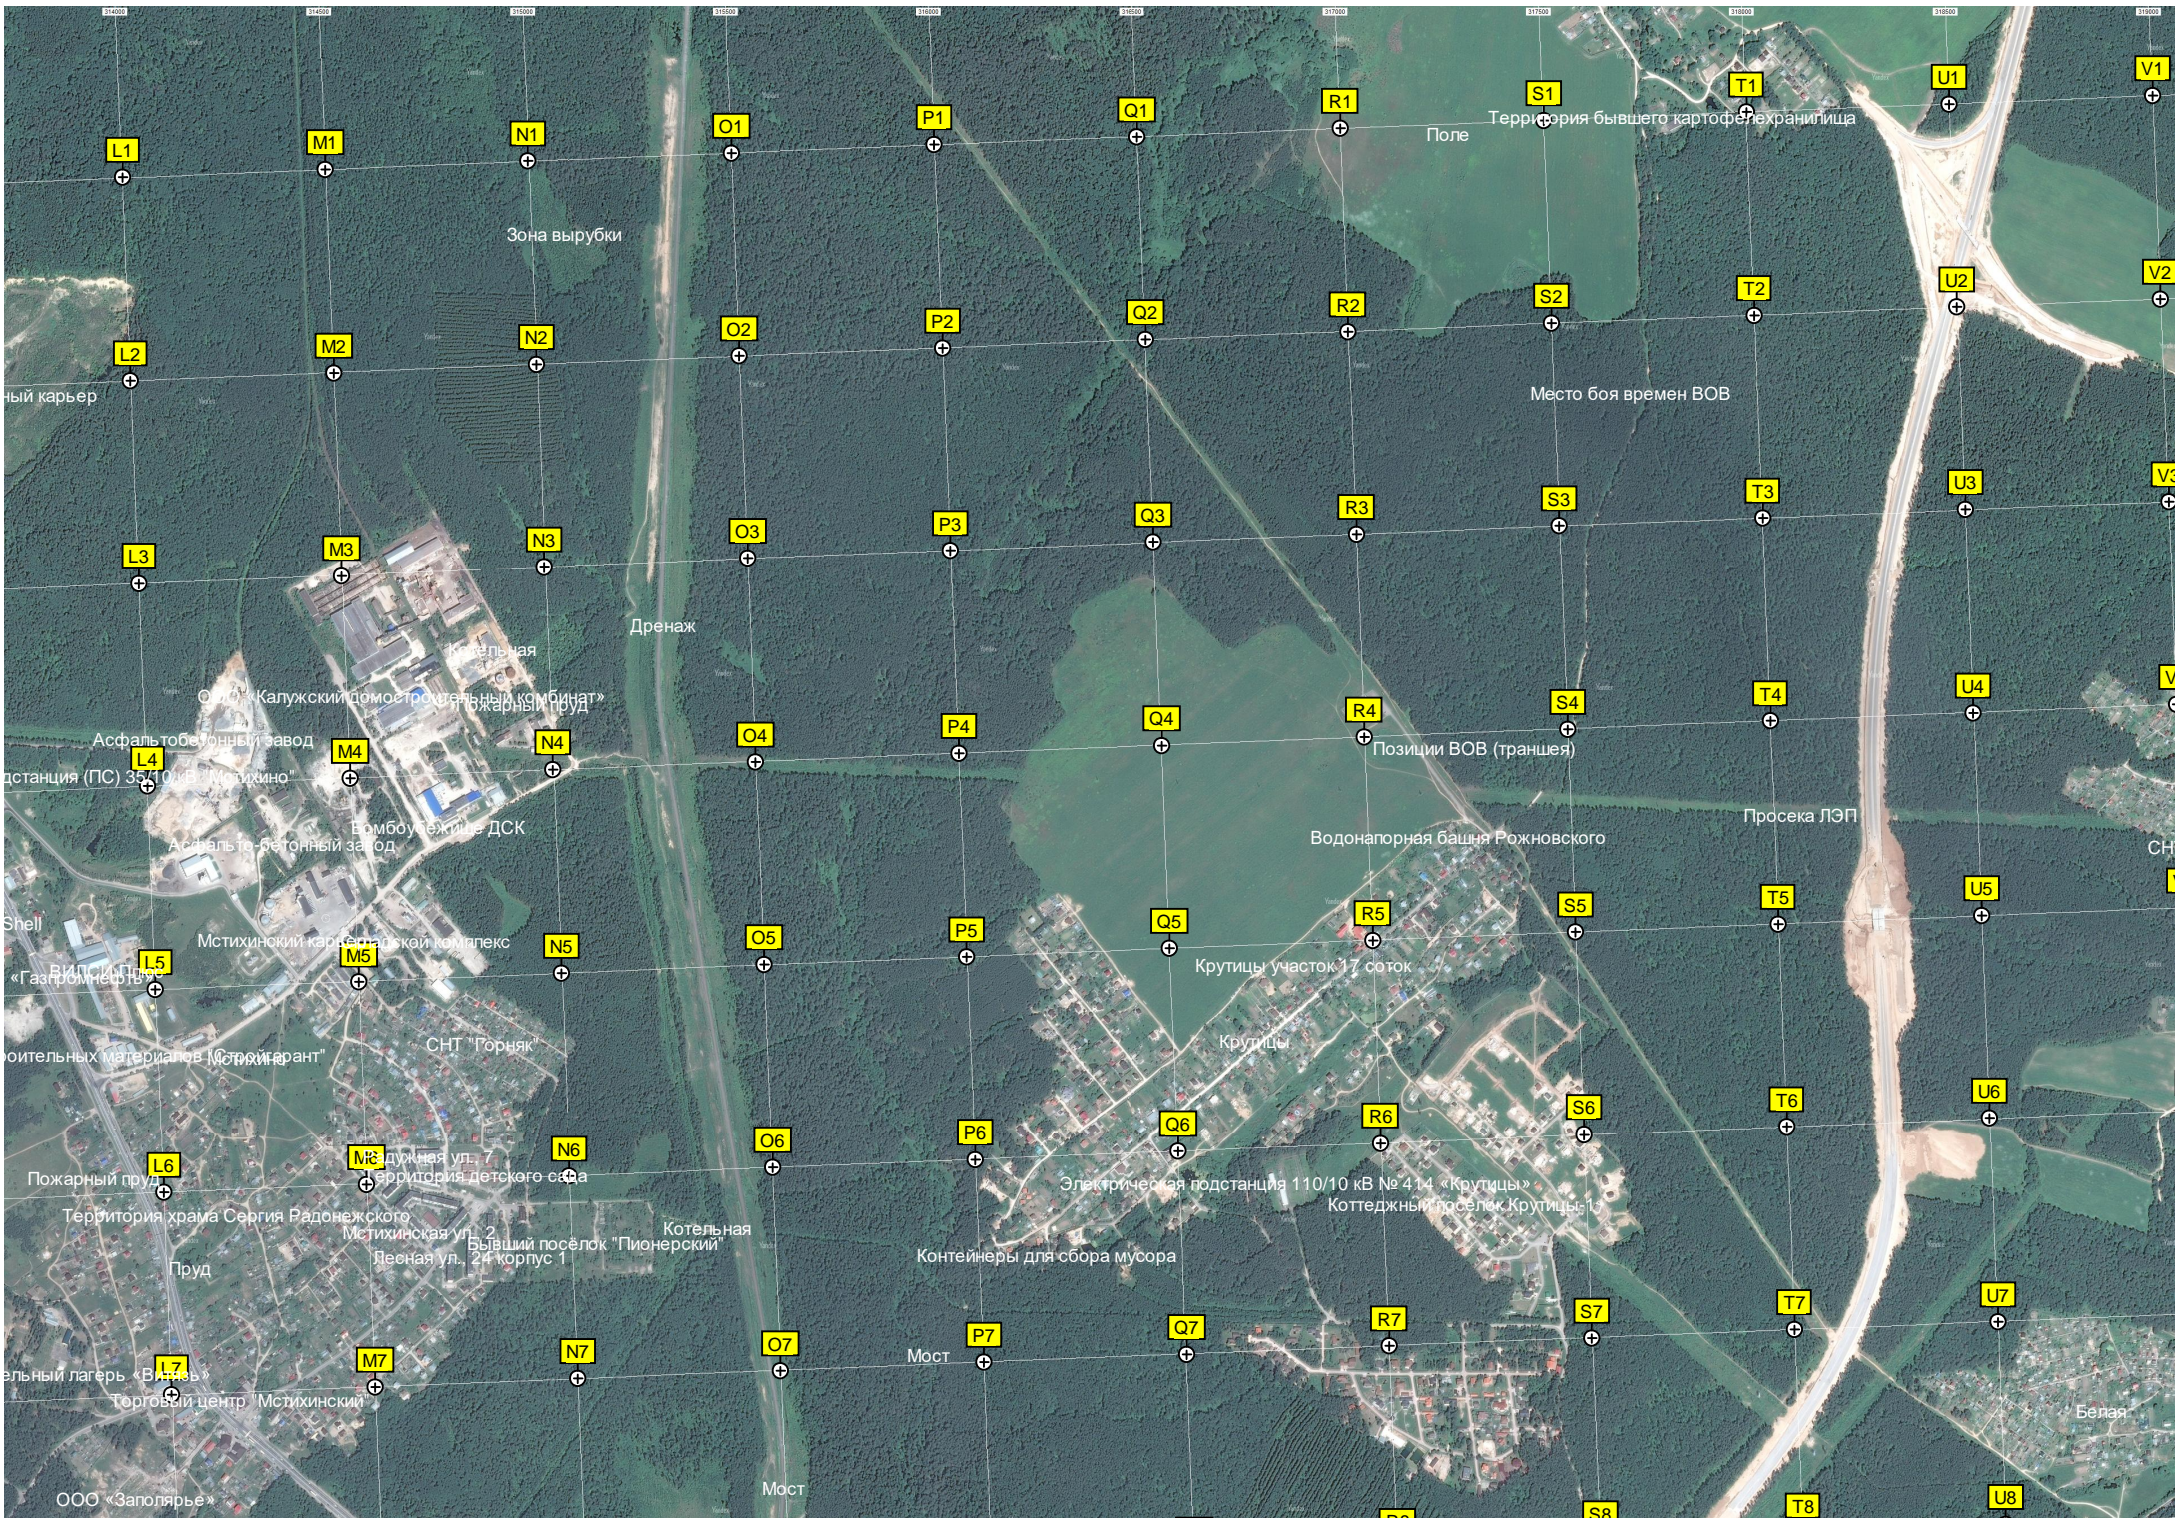

Указатель «Дорожниковский район»

авт. путепровод

Водопротечная труба

Сосновый Бор
Гостиничный комплекс «Угра»

Надземный пешеходный переход

Памятник стоянию на реке Угре в 1480 году

Урочище Хутор Солы

177-й километр автодороги М-3 «Украина» (341)

Кладбище

Старый карьер

Озеро Лагерское

Радиопередающая вышка

Объект Газпрома

Объект Газпрома

Объект Газпрома

Объект Газпрома

Заброшен

Электрическая под

АЭС

АЭС

Рынок стр

Детский оздоровите

L1

M1