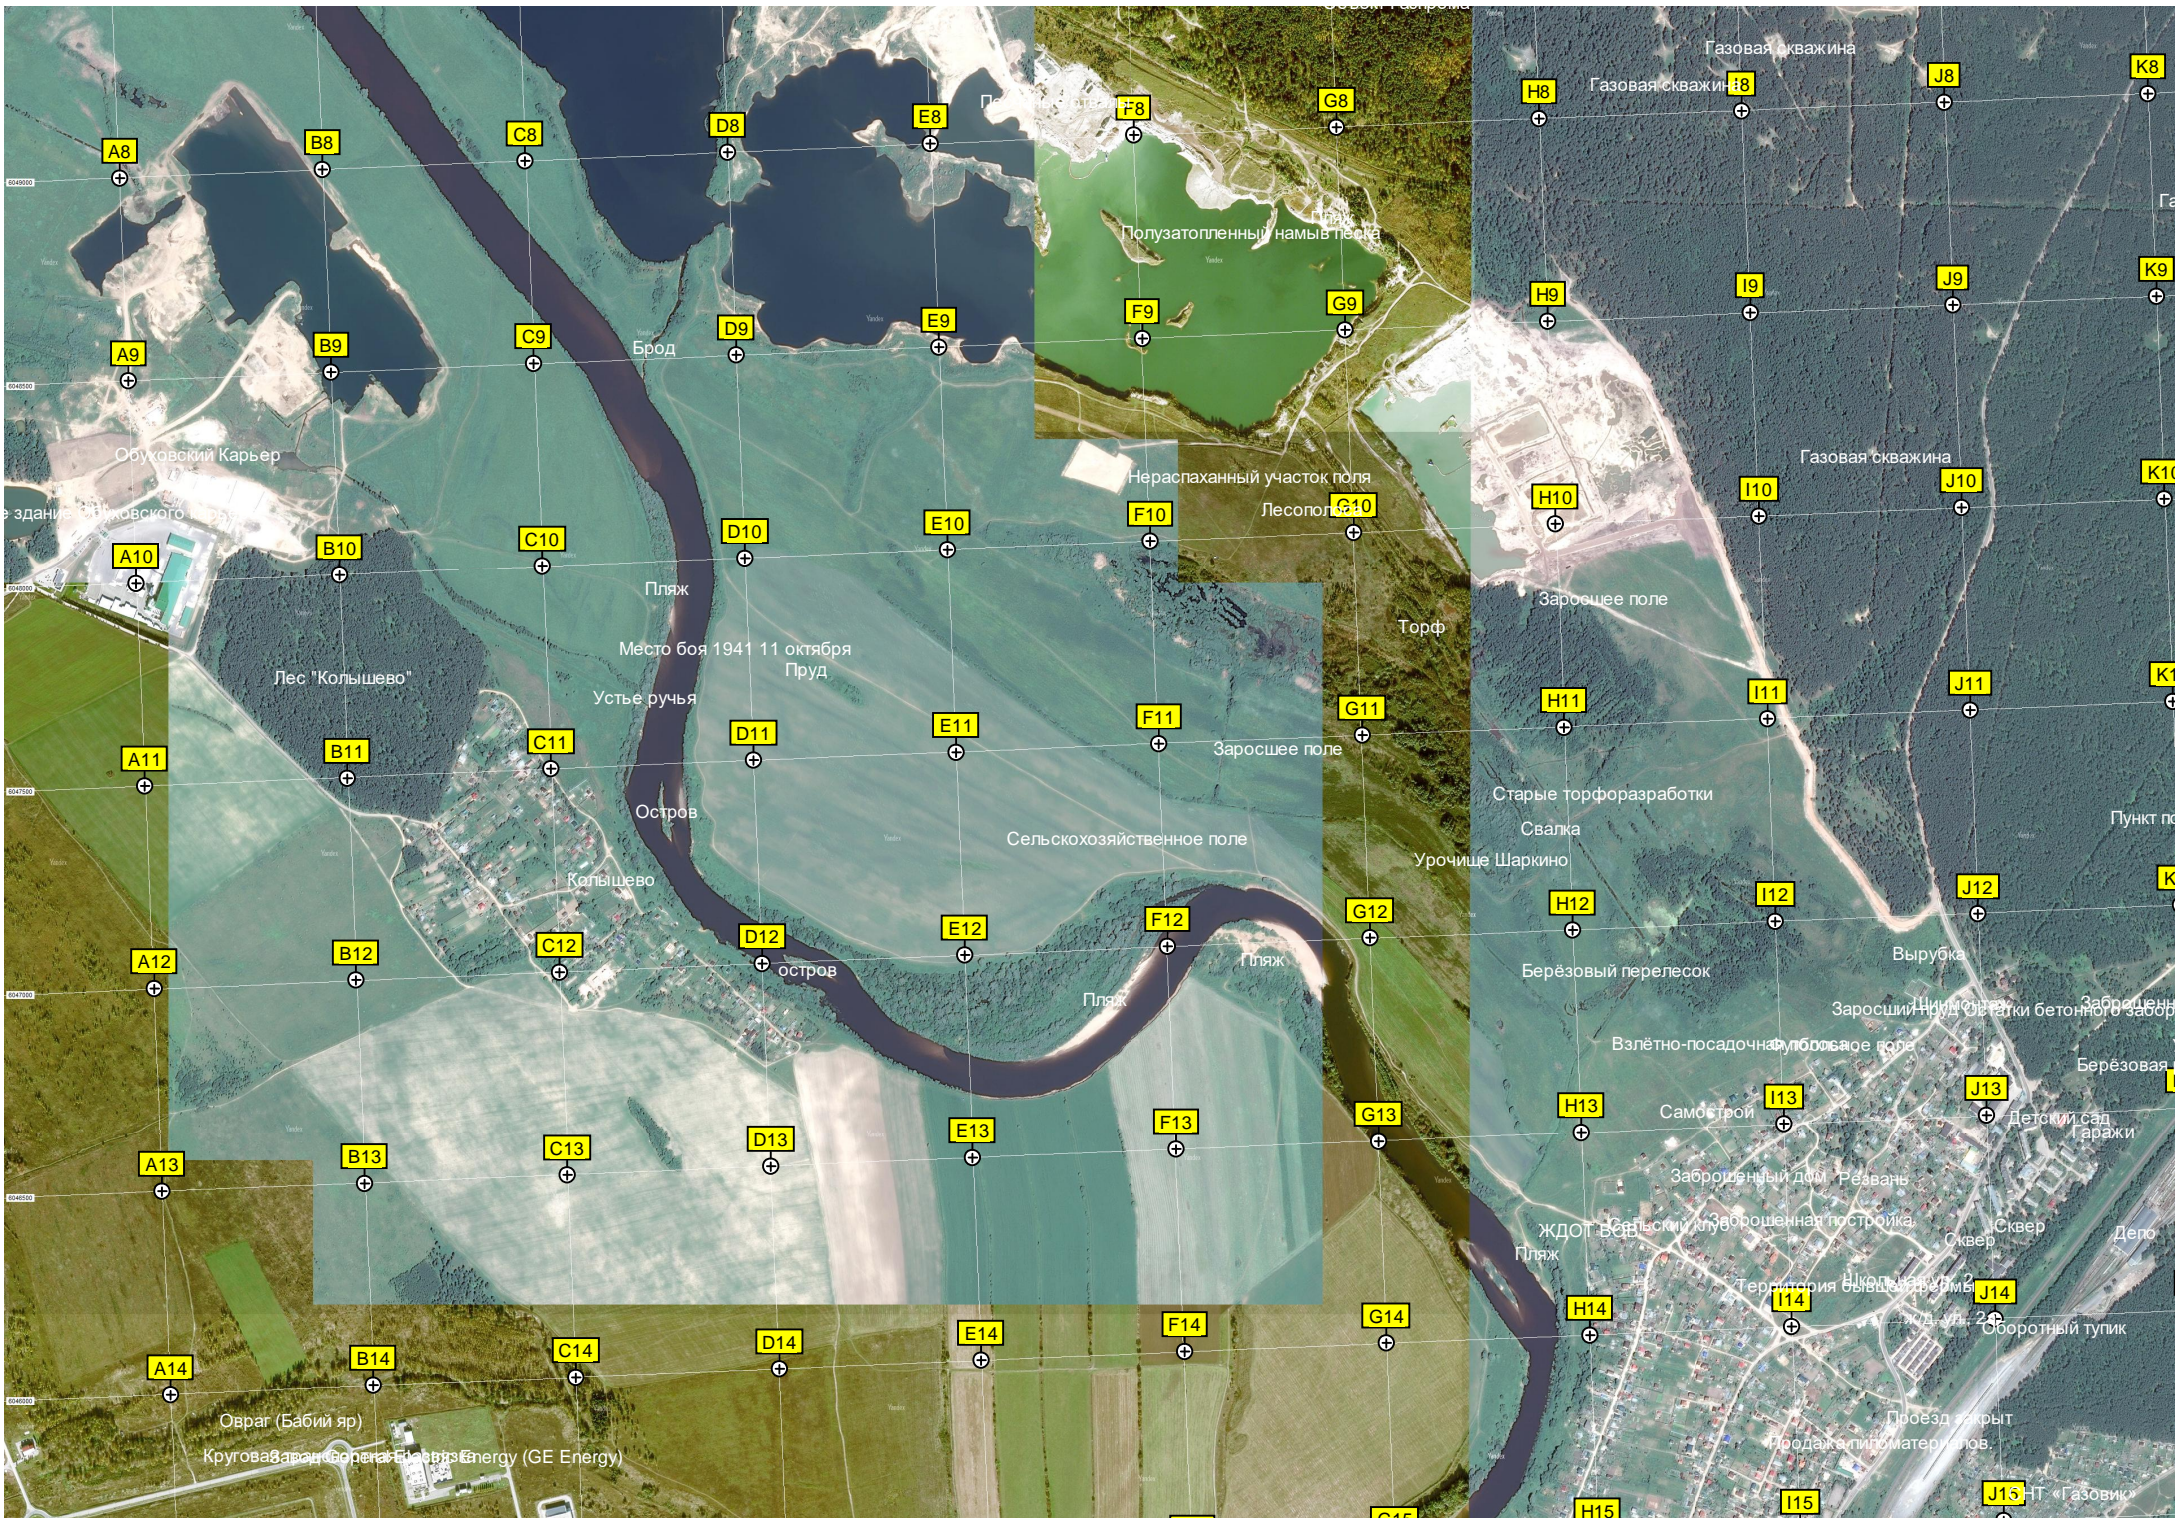

A8

B8

C8

D8

E8

F8

G8

H8

I8

J8

K8

A9

B9

C9

D9

E9

F9

G9

H9

I9

J9

K9

A10

B10

C10

D10

E10

F10

G10

H10

I10

J10

K10

A11

B11

C11

D11

E11

F11

G11

H11

I11

J11

K11

A12

B12

C12

D12

E12

F12

G12

H12

I12

J12

K12

A13

B13

C13

D13

E13

F13

G13

H13

I13

J13

K13

A14

B14

C14

D14

E14

F14

G14

H14

I14

J14

K14

A15

B15

C15

D15

E15

F15

G15

H15

I15

J15

K15

Брод

Обуховский Карьер

Лес "Колышево"

Место боя 1941 11 октября

Устье ручья

Остров

Колышево

остров

Пляж

Пляж

Овраг (Бабий яр)

Круговая станция Боровая Energy (GE Energy)

Полузагрязненный намыв песка

Нераспаханный участок поля

Лесополоса

Торф

Заросшее поле

Сельскохозяйственное поле

Пляж

Газовая скважина

Газовая скважина

Газовая скважина

Заросшее поле

Старые торфоразработки

Свалка

Урочище Шаркино

Берёзовый перелесок

Взлётно-посадочная полоса

Самострой

Заброшенный дом

ЖДОГ

Территория бывшего завода

Оборотный тупик

Проезд закрыт

Продажа пиломатериалов

ПТ «Газовик»