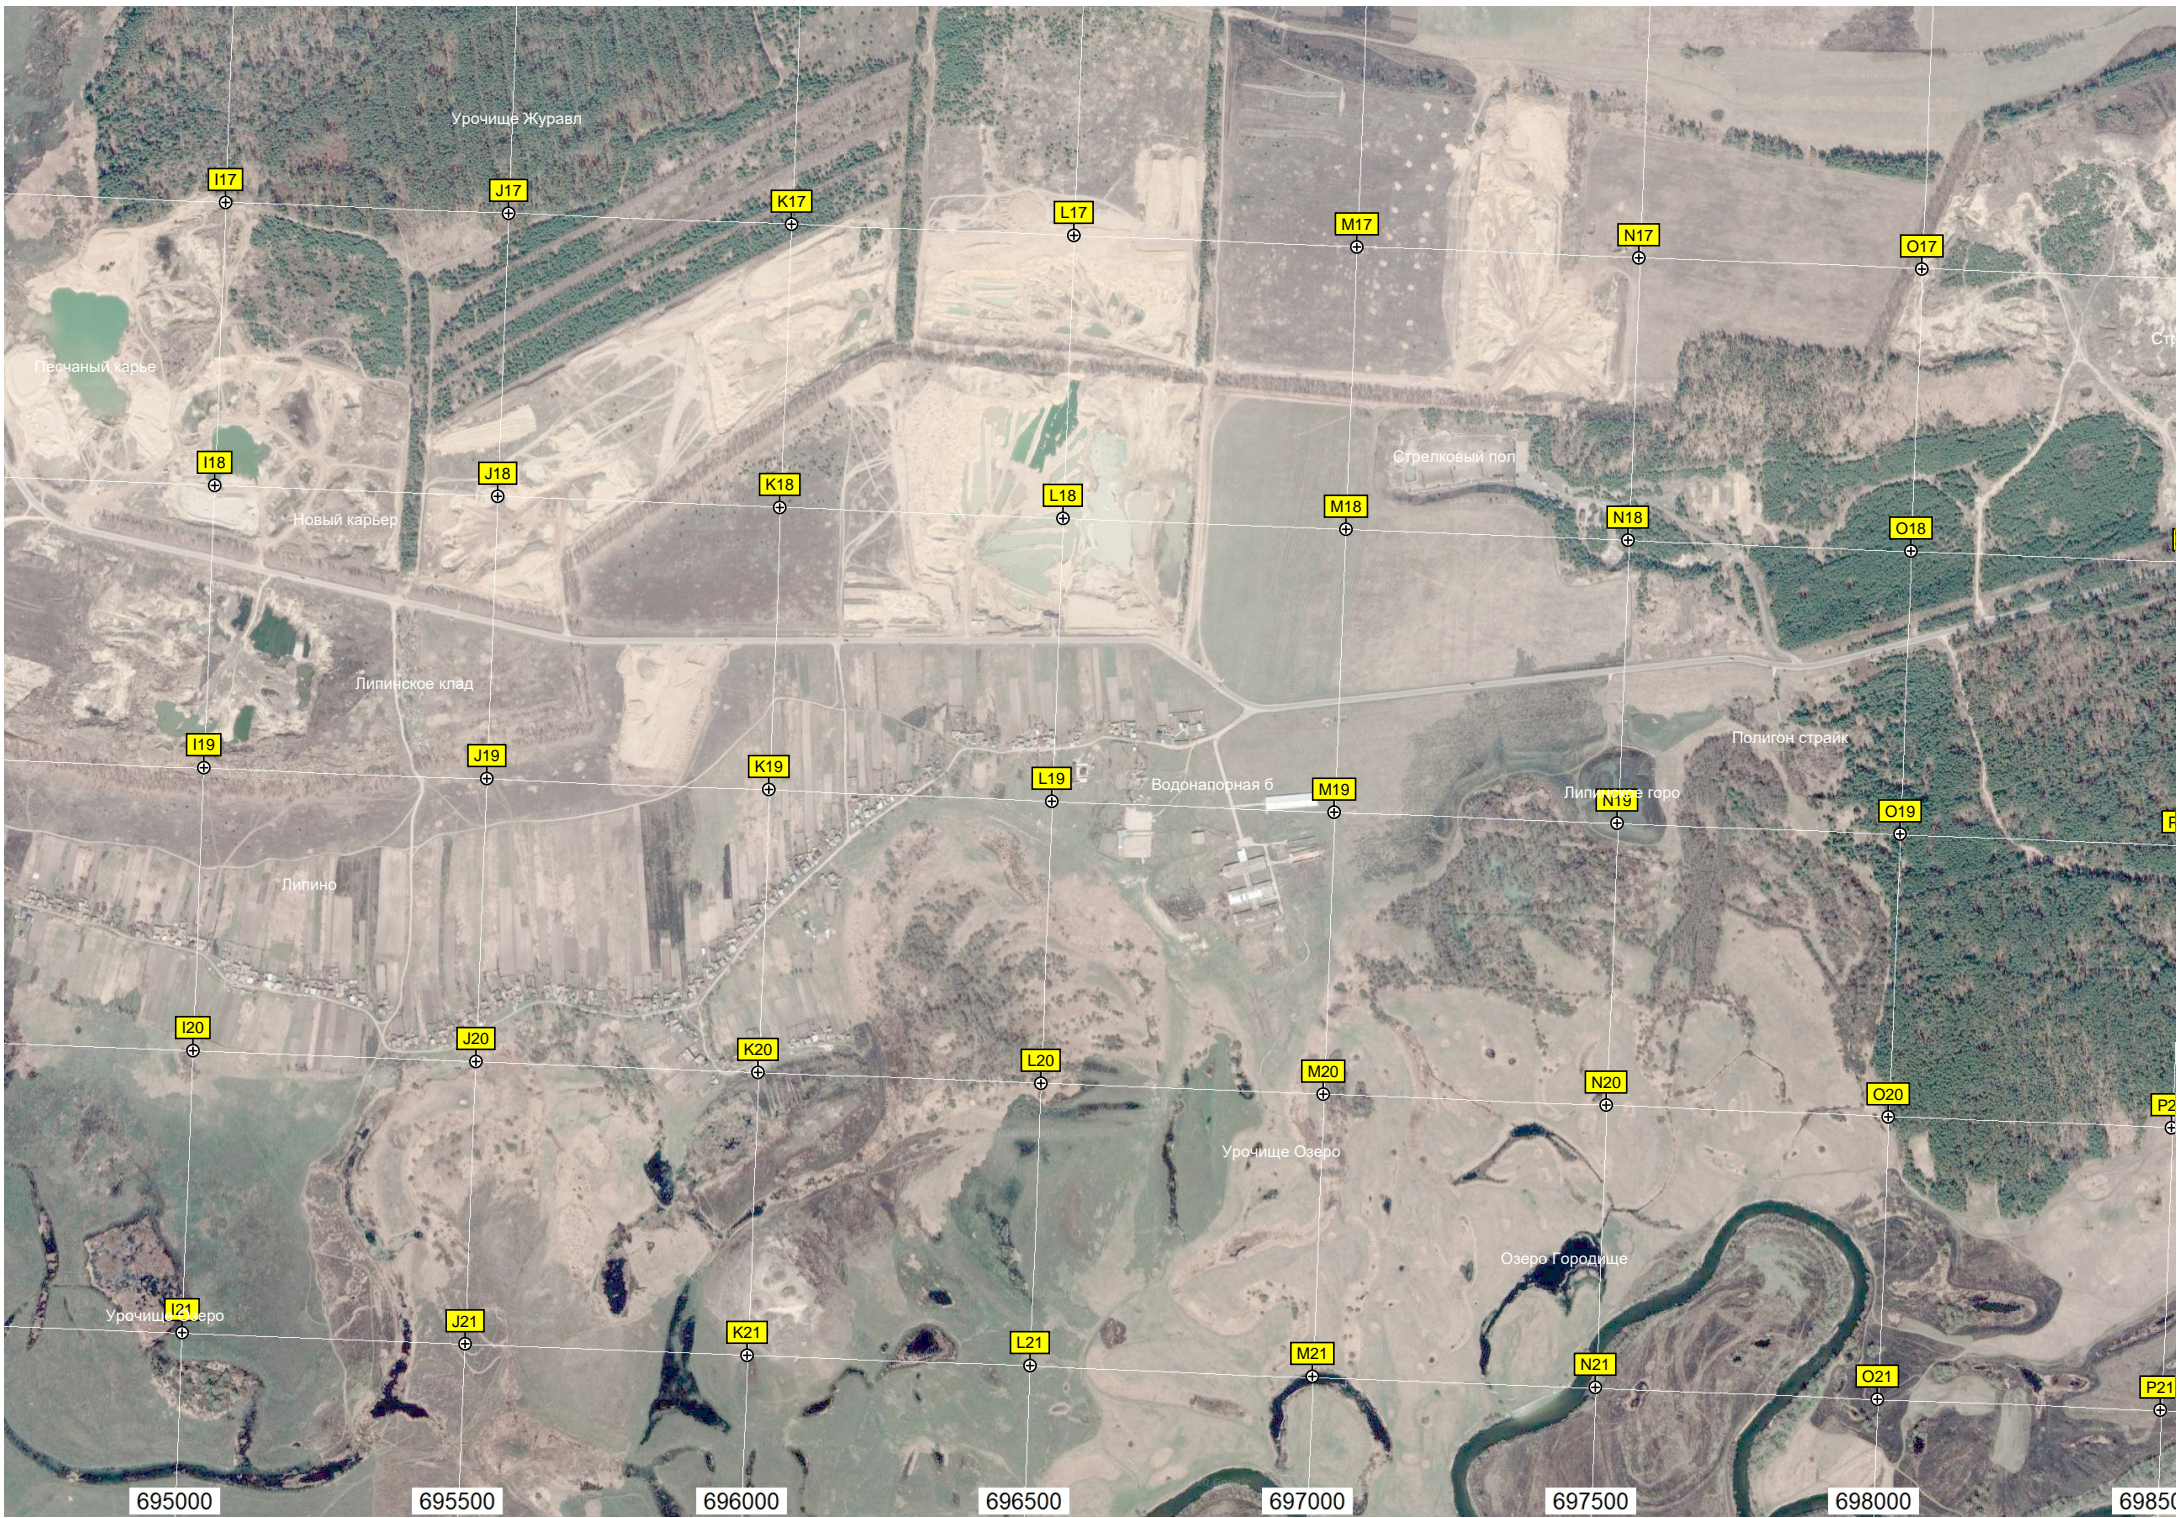

692000

692500

693000

693500

694000

694500

Дубки

База отдыха РТ

Соловьиная тря

Малютина

Нижняя Малыхин

Озеро Соколино

Урочище Журавл

I17

J17

K17