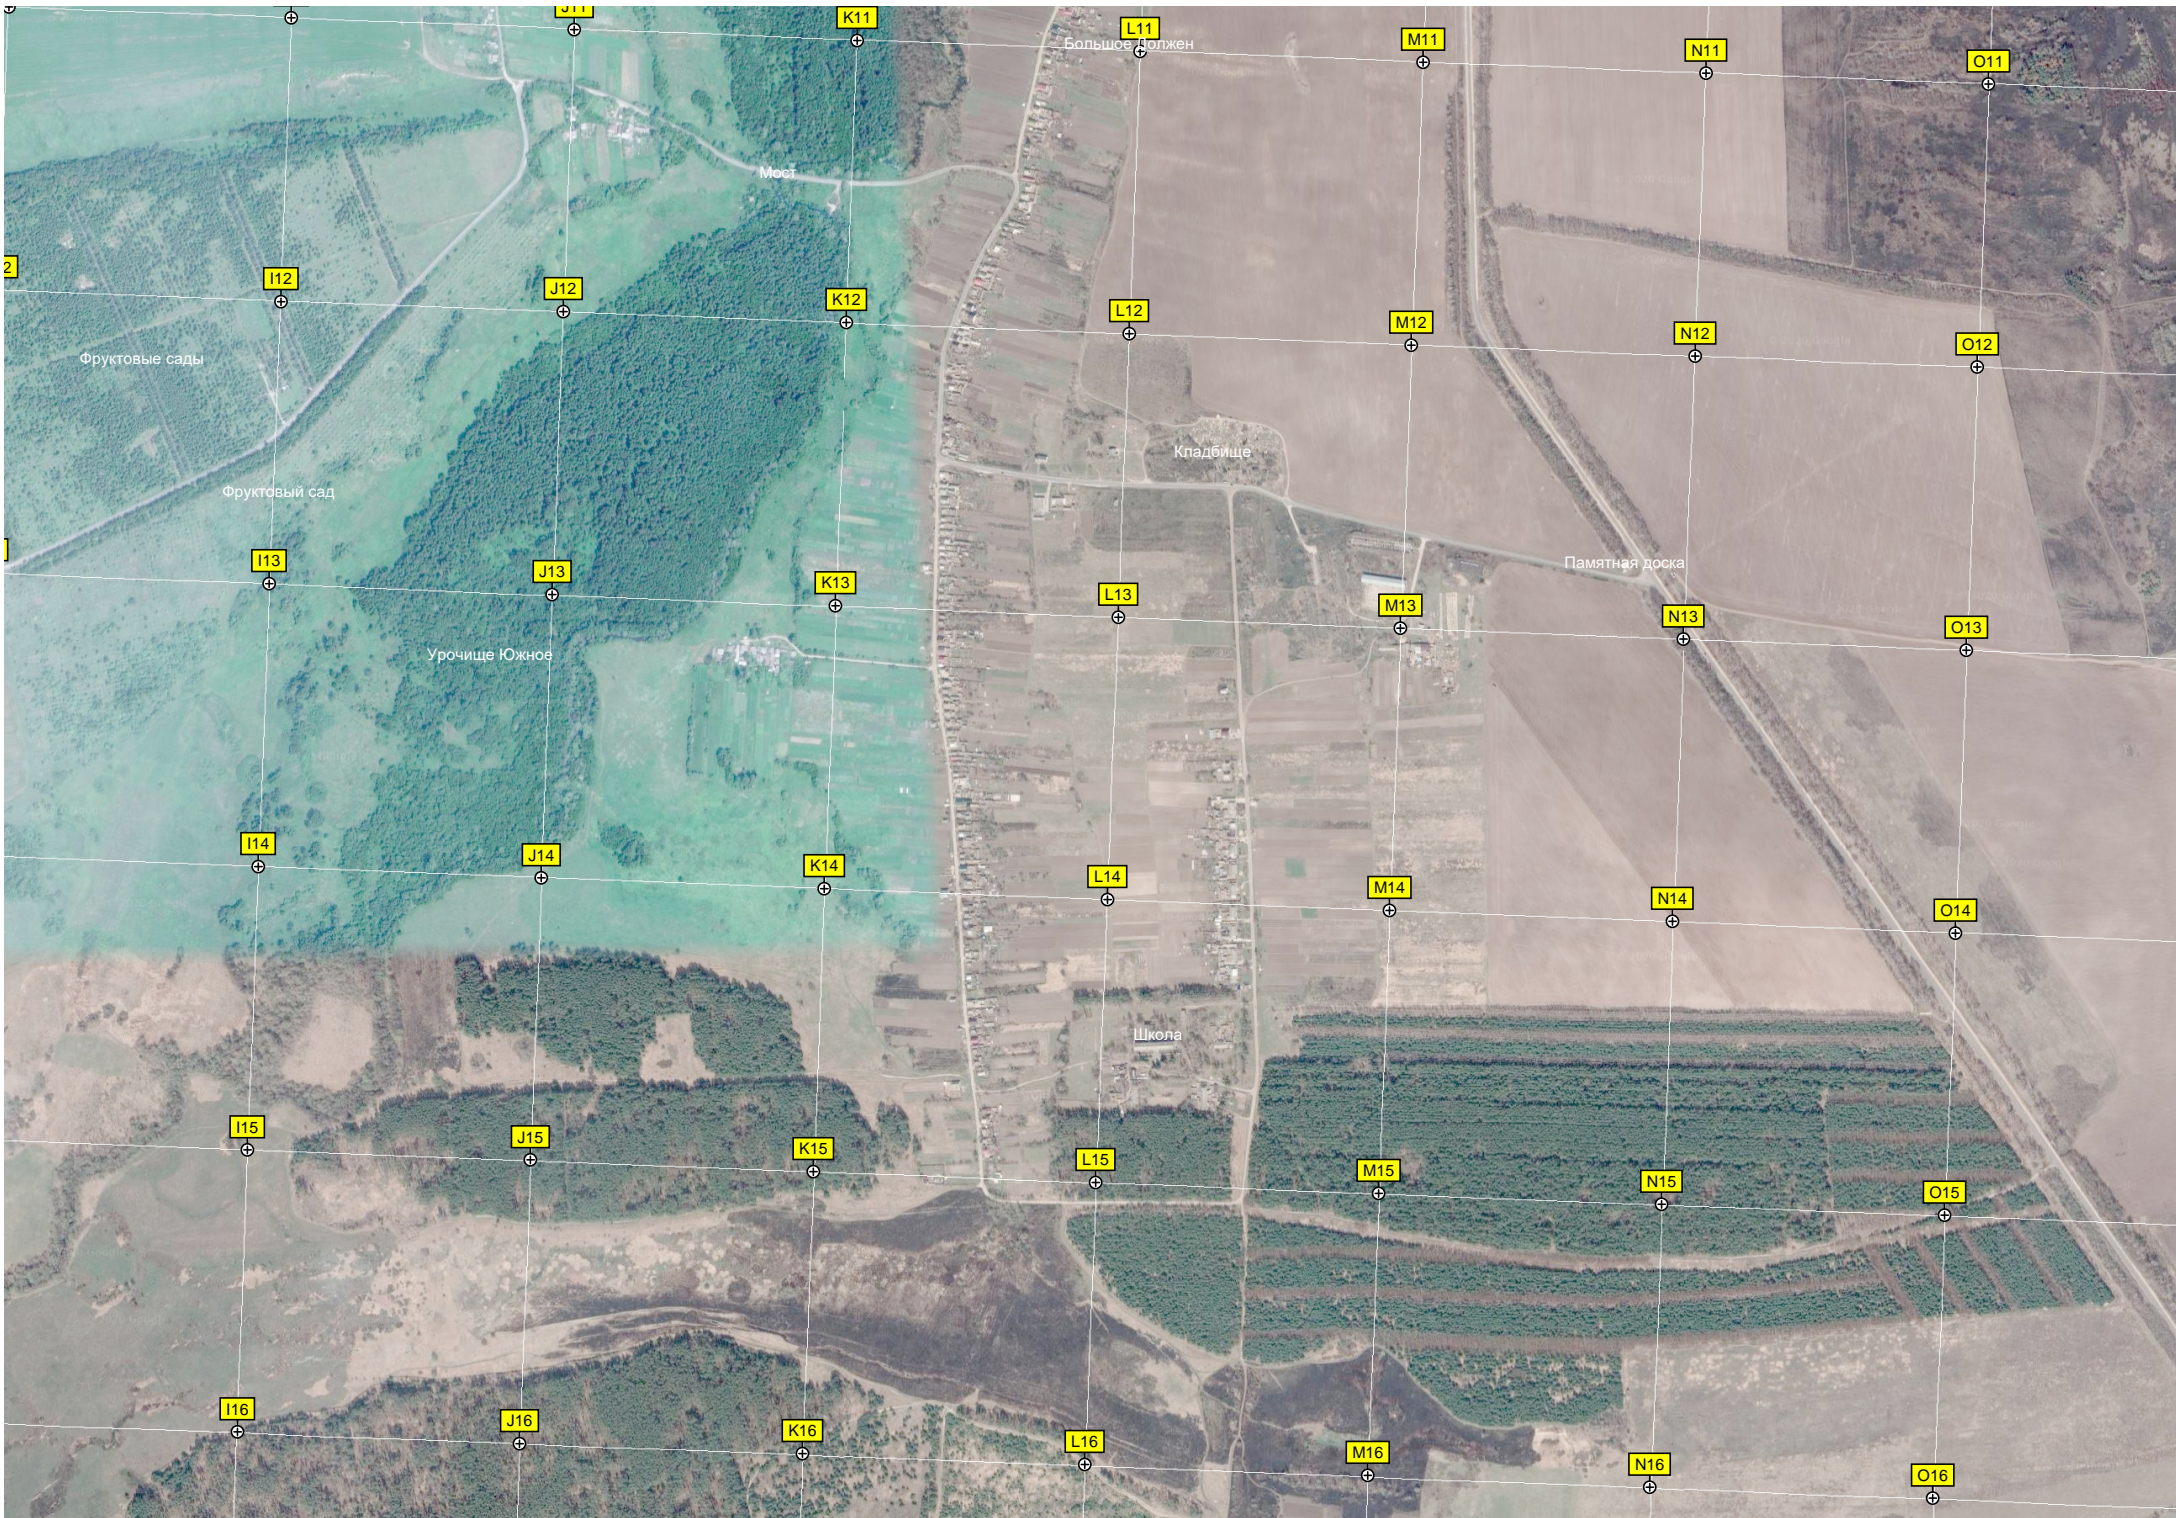

G16

H16

Урочище Глумов

Водозаборный у

Озеро Звань

Урочище Корон

Кладбище

Цех переработк

Абдерво

Большое Должен

Мост

Фруктовые сады

Фруктовый сад

Урочище Южное

Кладбище

Памятная доска