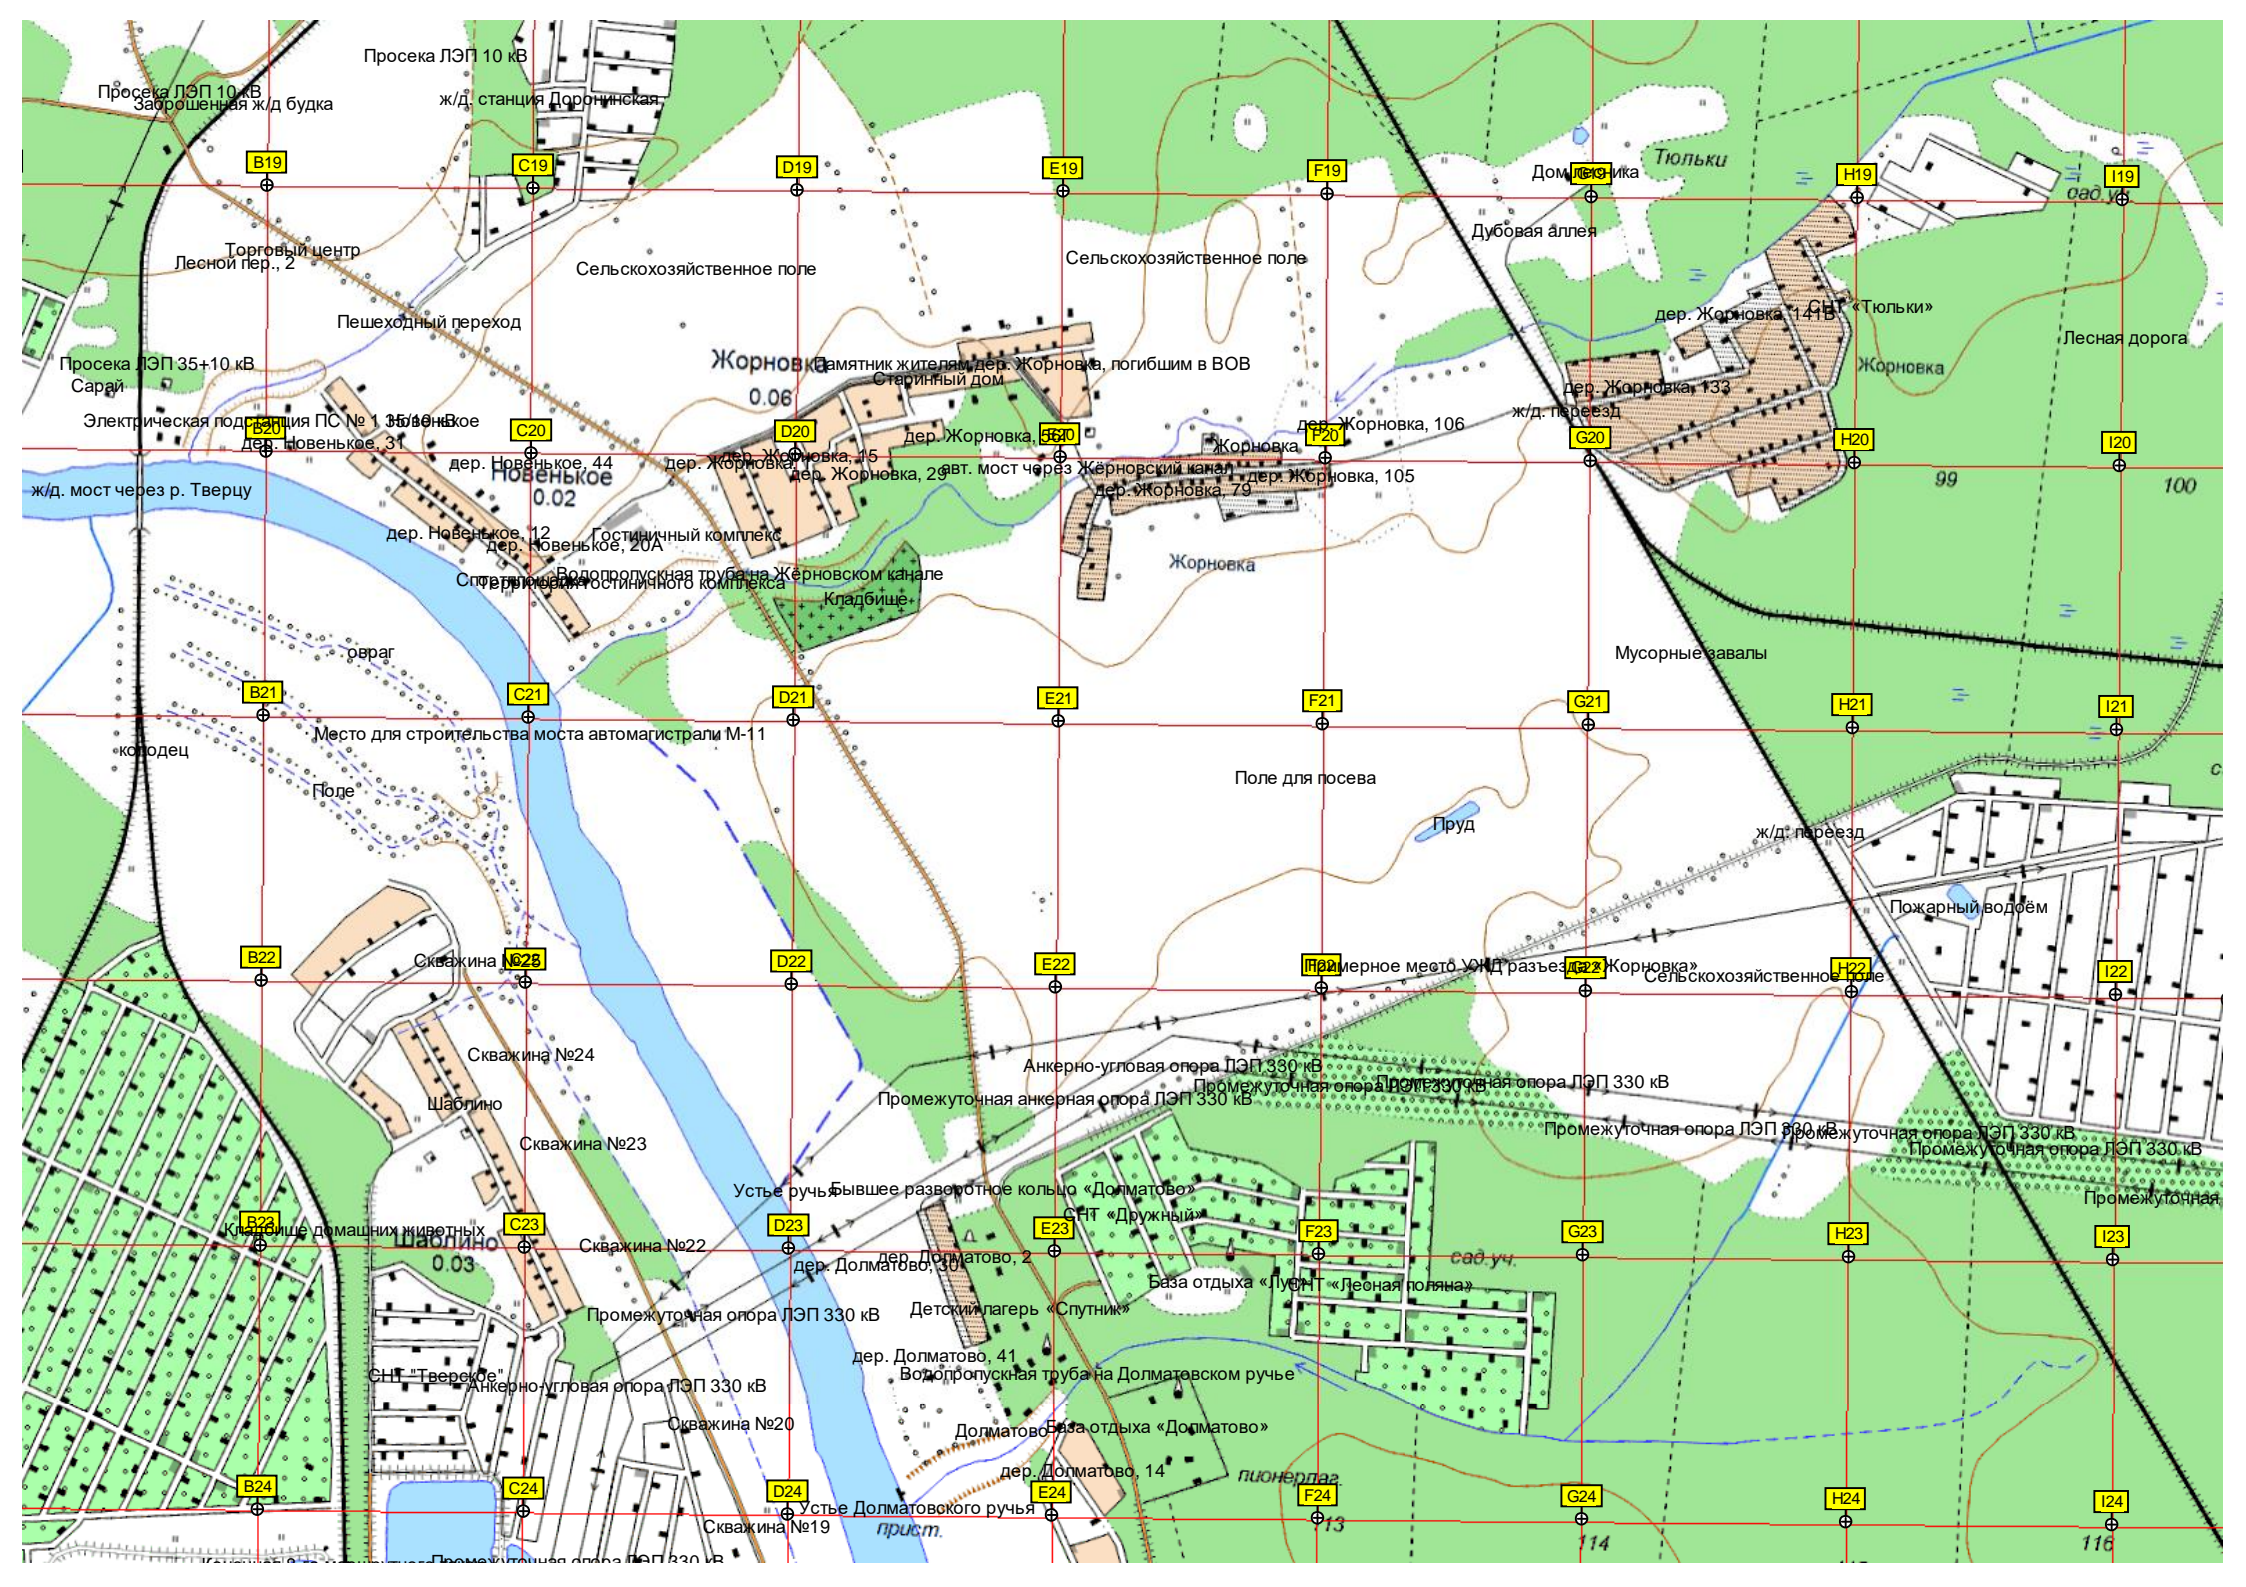

СНТ «Ванет»

СНТ «Медик»

«Весна»

СНТ № 8 «Рассвет»

СНТ № 4 «Монтажник»

СНТ «Строитель-2»

СНТ «Звезда»

Пруд

сосна 1
83
Заросшие торфополя

СНТ «Тверская мануфактура»

СНТ «Химик»

Радуга 1

СНТ «Бережка»

ур. Васильевский Мох

ост. «Белая дорога»

Поле