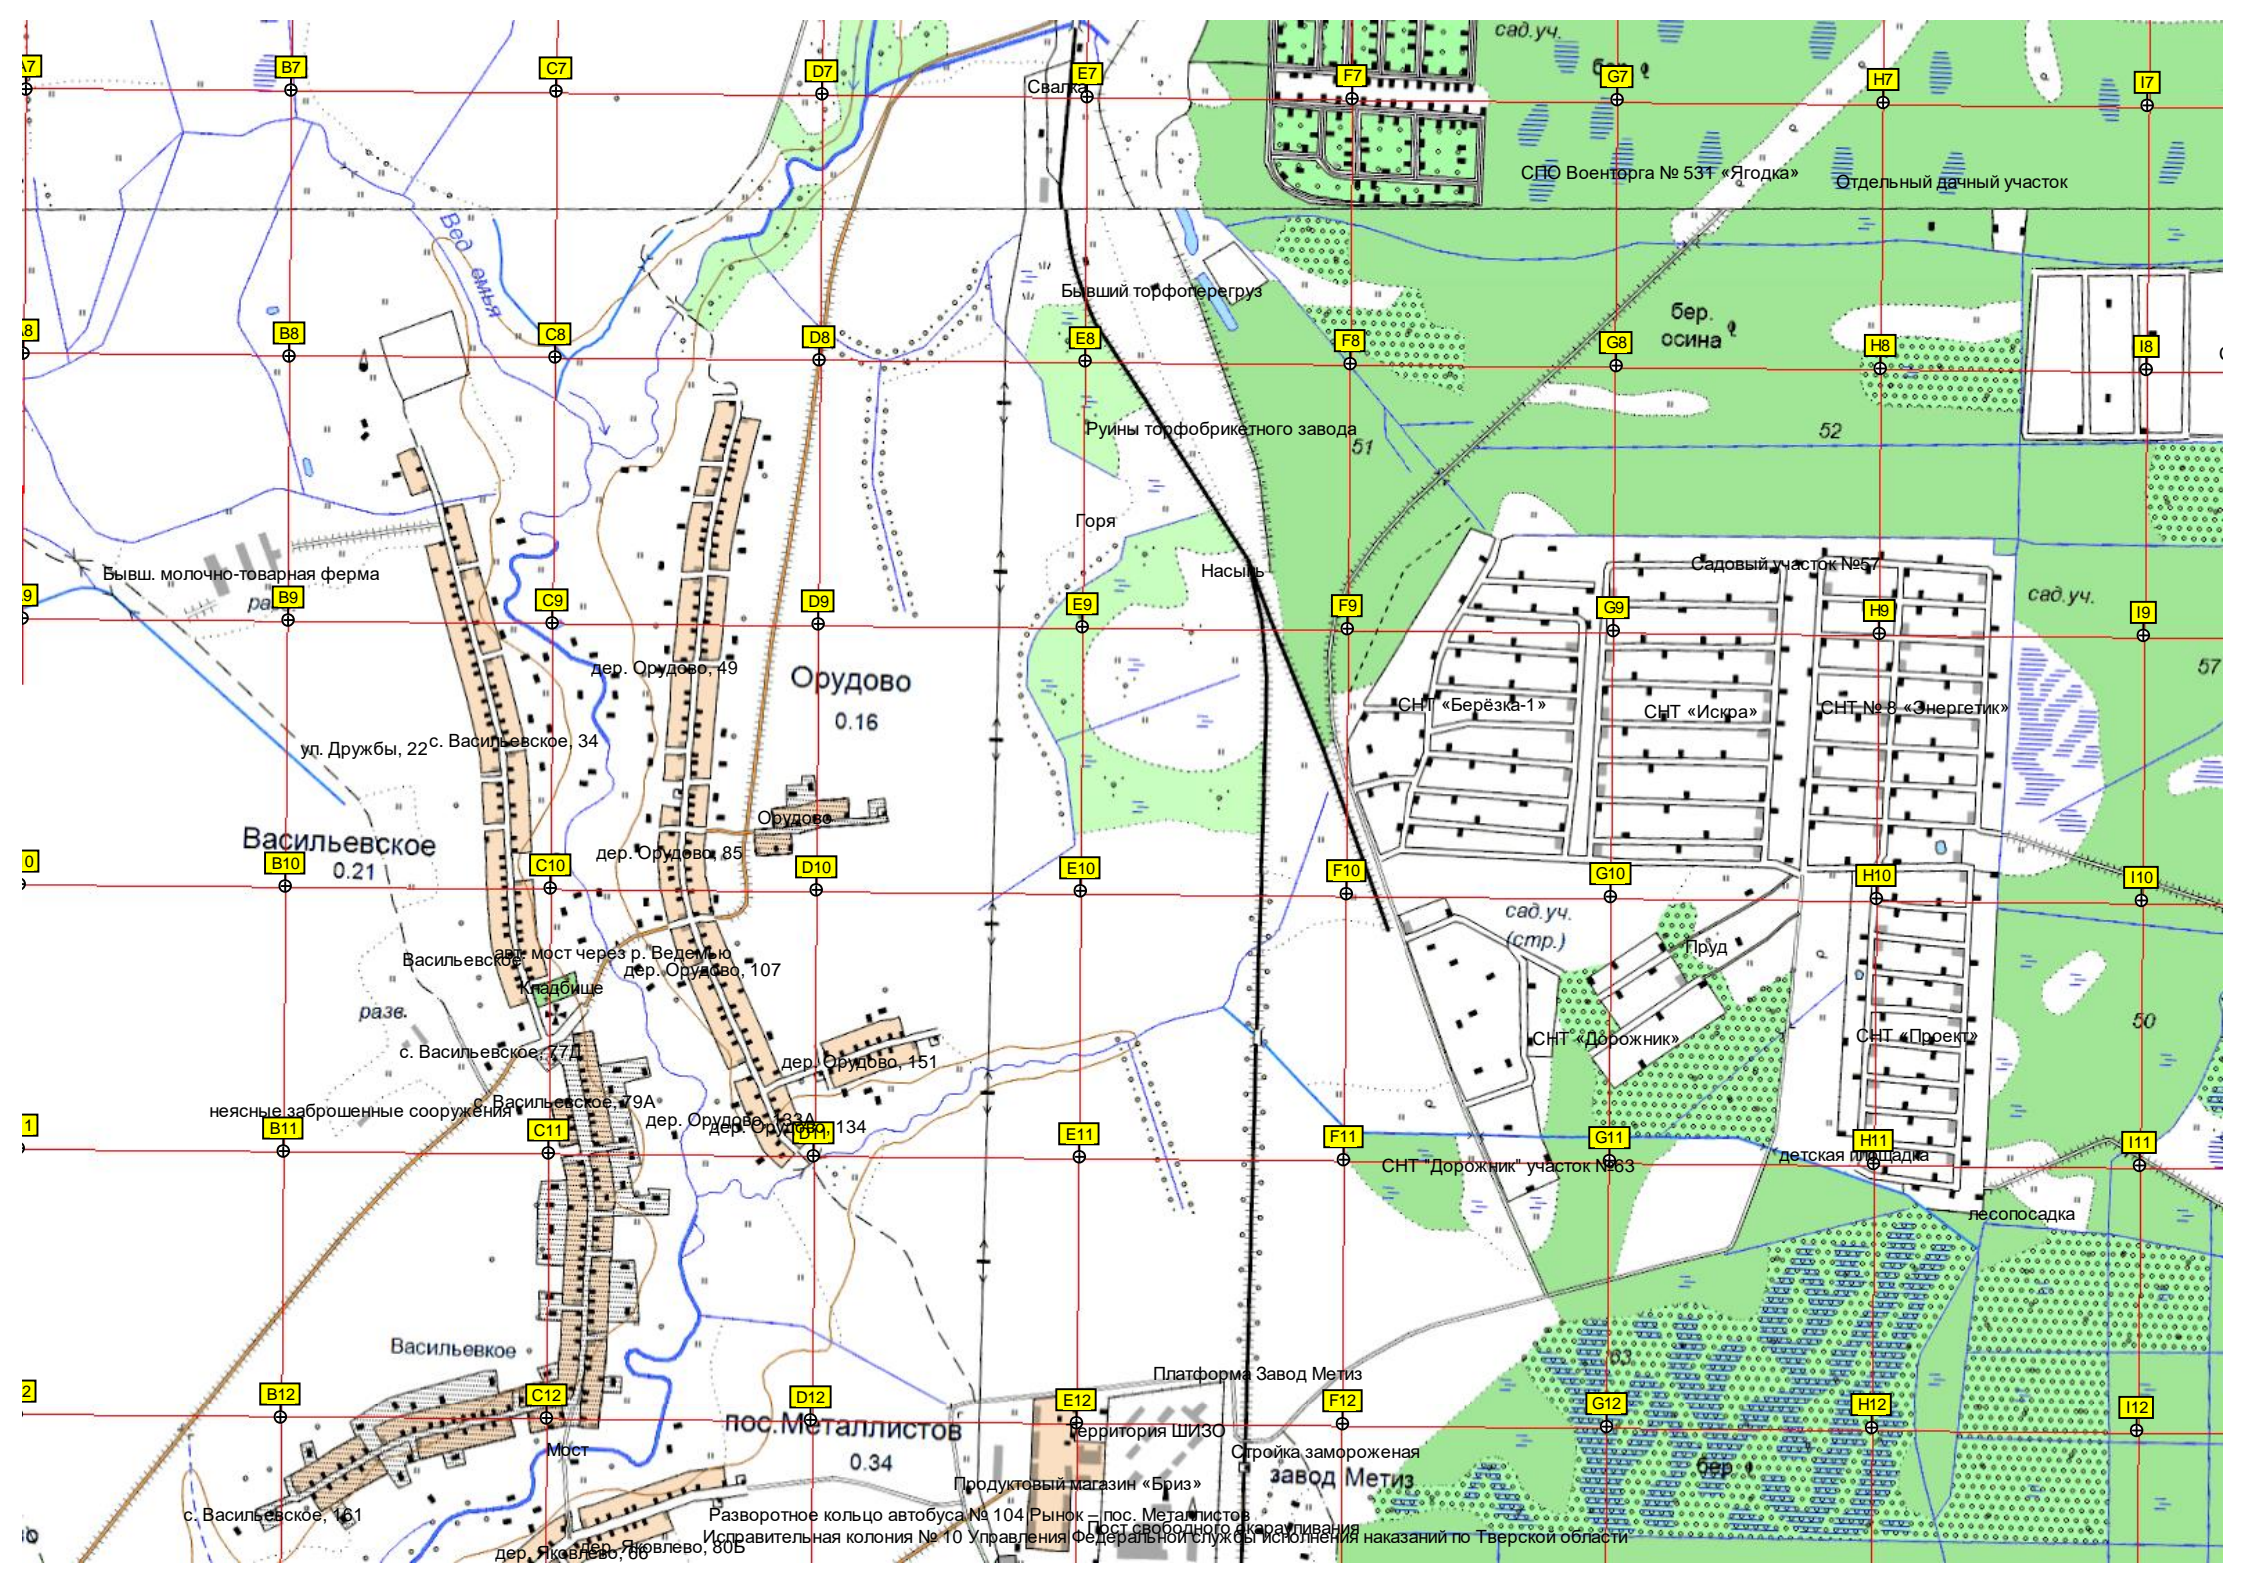

П

Водосток

бер. е

бер. е

бер. е

СНТ «Озёрное» сад.

53

бер. е
бер. сосна

Каскад торфяных озёр

Бывшие торфоразработки

Озеро
Дорога на месте разобранной узкоколейной ветки

Озеро Второе Пятовское

оз. Второе Пятовское

оз. Пер. Озеро Первое Пятовское

Причал

ур. Пятый

X7

Y7

Ворота

Свалка

Осиновка

Славинское кладбище

Территория бывшего GSM

Старый покосившийся дом