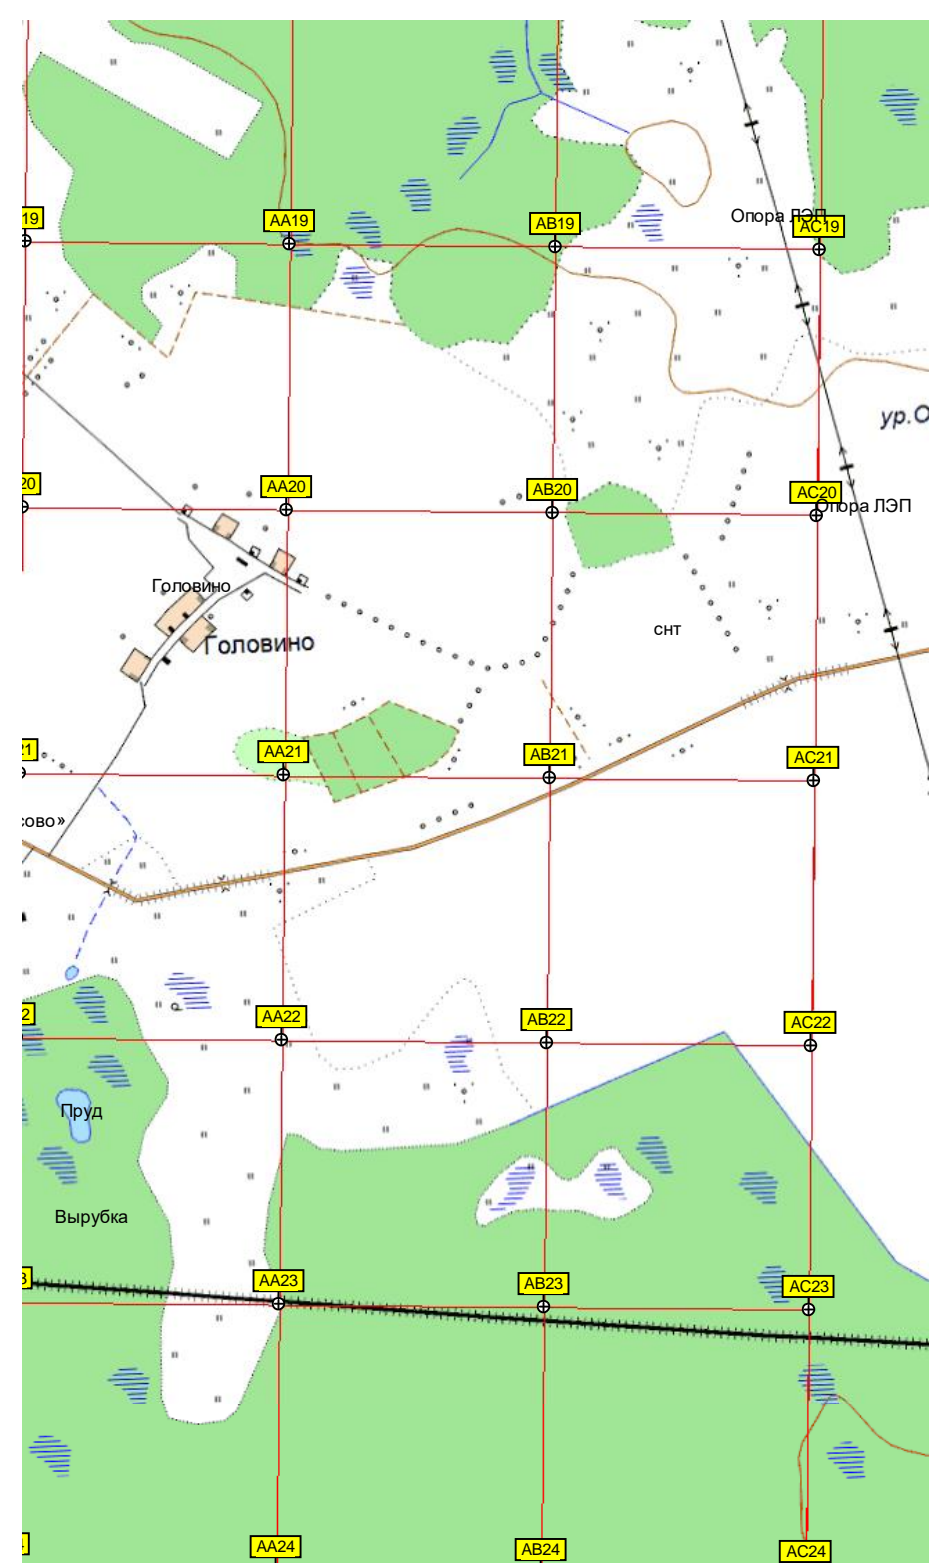

СНТ «Ванет»

СНТ «Медик»

«Весна»

СНТ № 8 «Рассвет»

СНТ № 4 «Монтажник»

СНТ «Строитель-2»

СНТ «Звезда»

Пруд

сосна 1
83
Заросшие торфополя

СНТ «Тверская мануфактура»

СНТ «Химик»

Радуга 1

СНТ «Бережка»

ур. Васильевский Мох

ост. «Белая дорога»

Поле

СНТ «Родник»

R25 S25 T25 U25 V25 W25 X25 Y25 Z25

Лес

сад.уч.

СНТ «Долгово»

ур. Долгово

Поле

R26 S26 T26 U26 V26 W26 X26 Y26 Z26