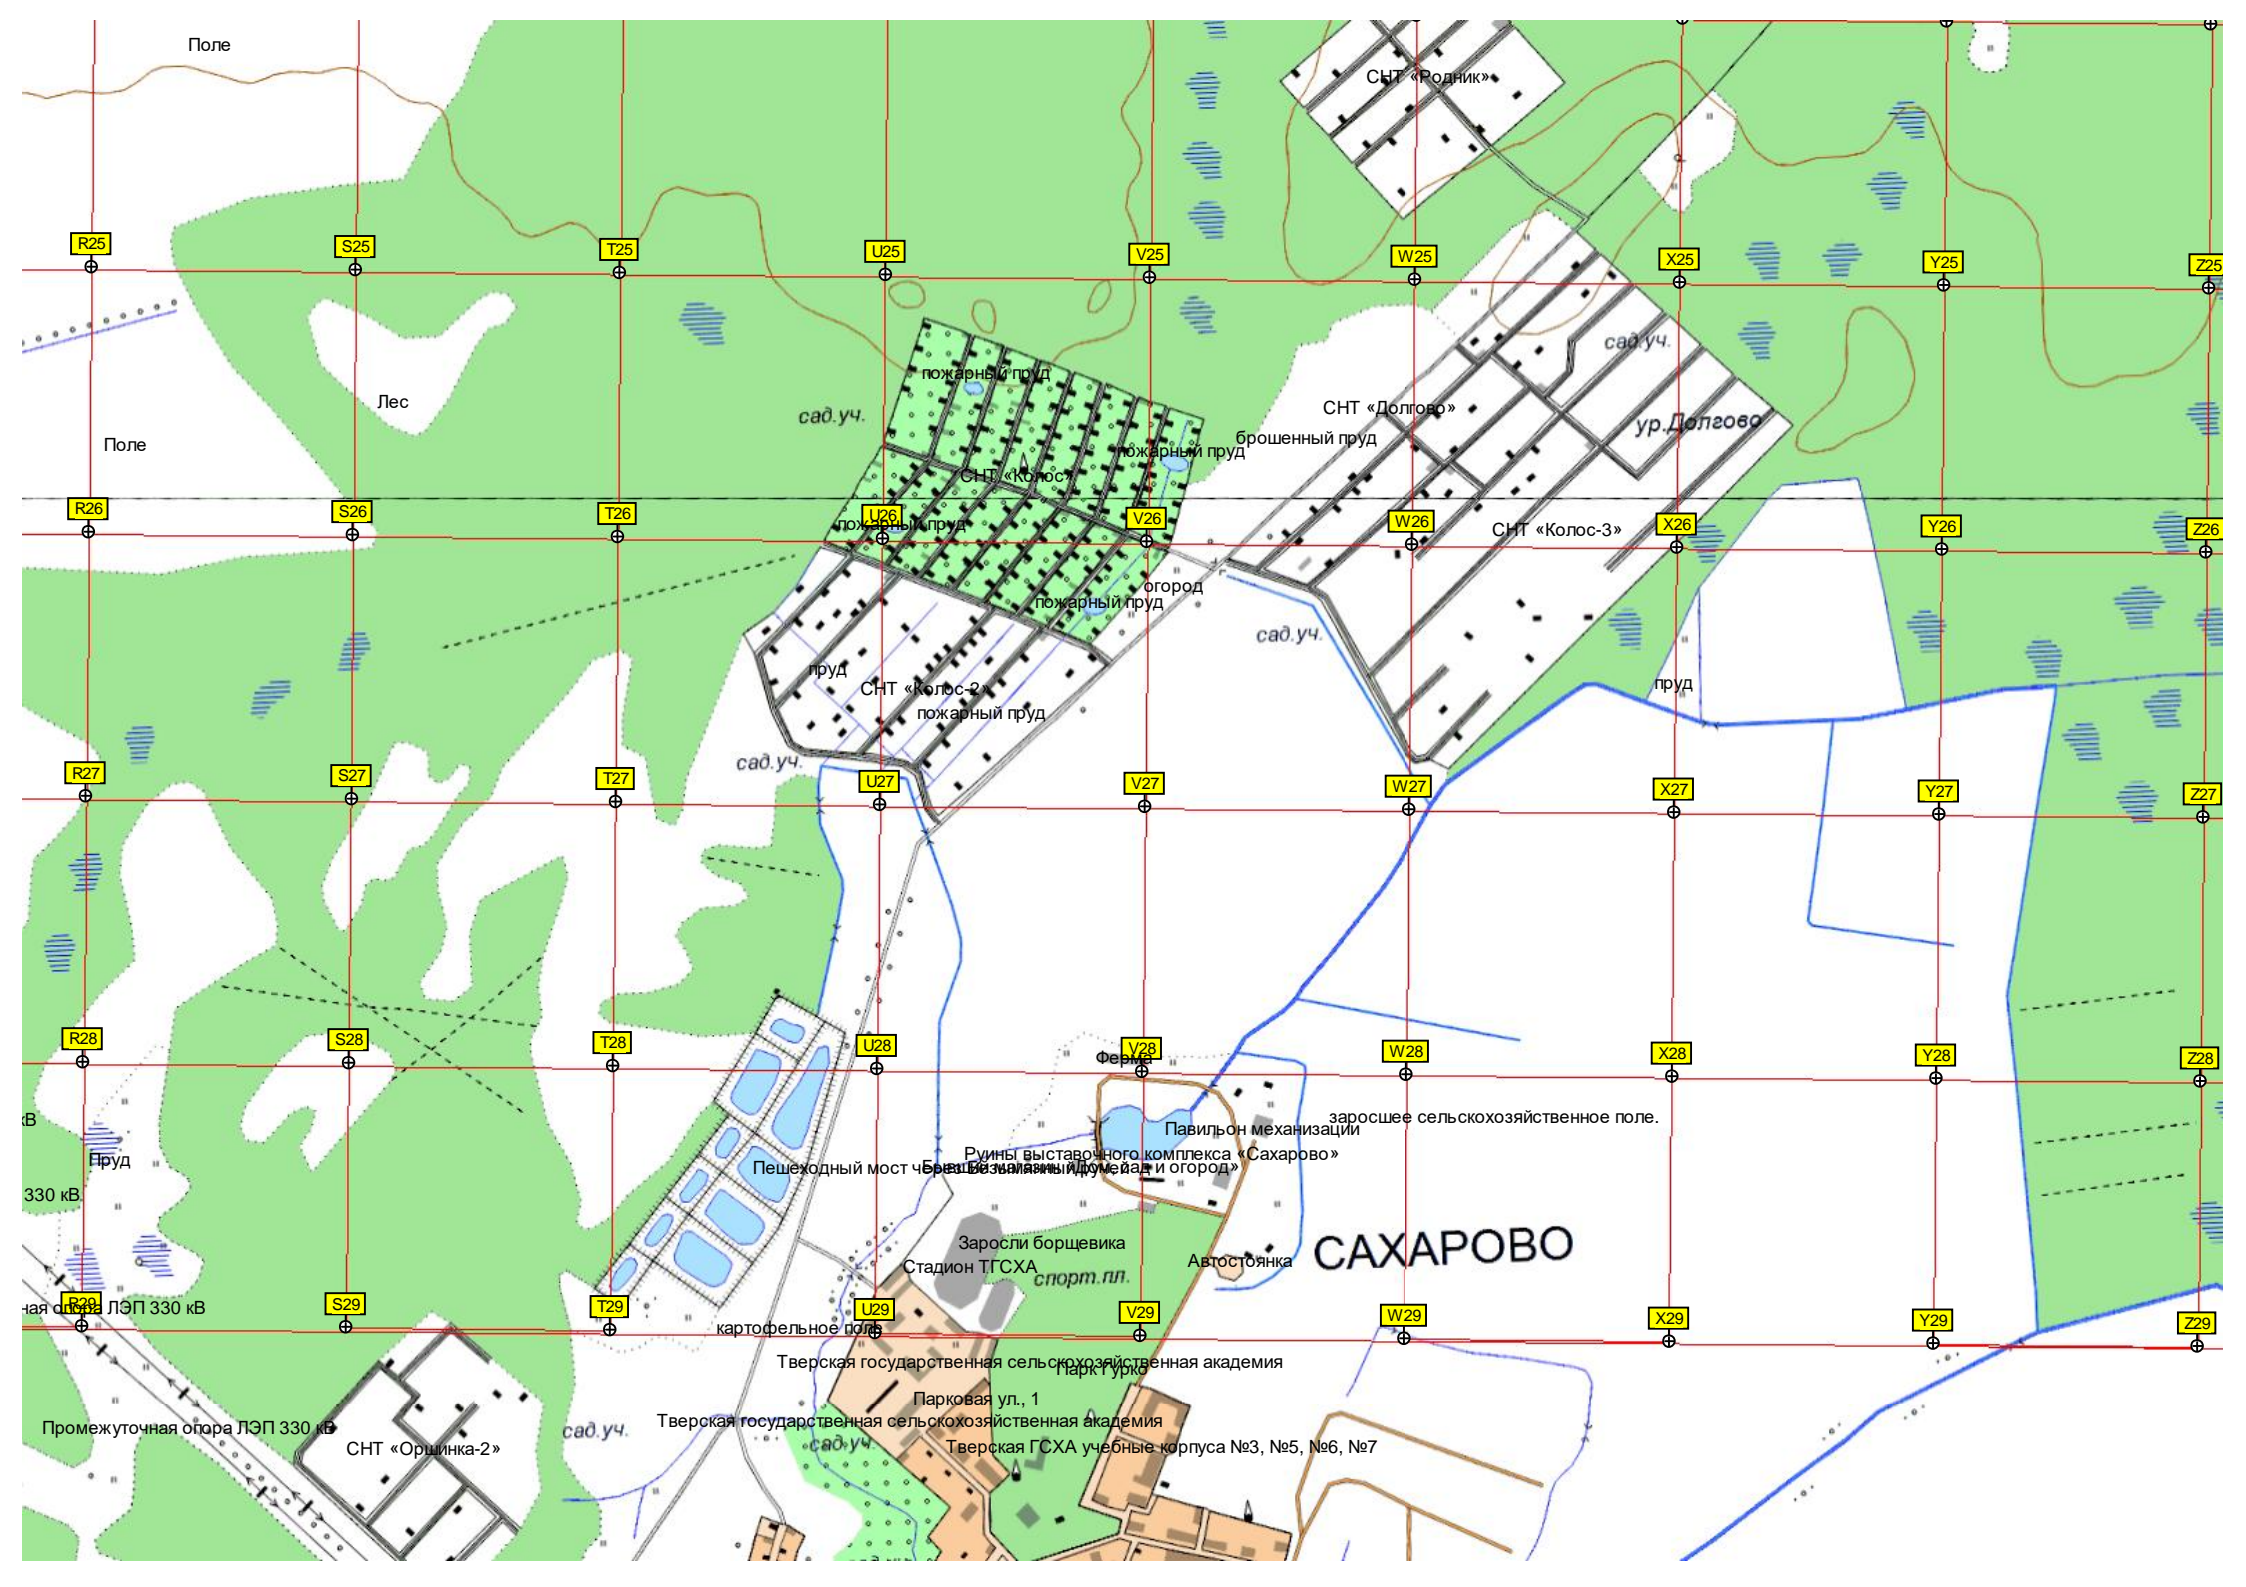

СНТ «Ванет»

СНТ «Медик»

«Весна»

СНТ № 8 «Рассвет»

СНТ № 4 «Монтажник»

СНТ «Строитель-2»

СНТ «Звезда»

Пруд

сосна 1
83
Заросшие торфополя

СНТ «Тверская мануфактура»

СНТ «Химик»

Радуга 1

СНТ «Бережка»

ур. Васильевский Мох

ост. «Белая дорога»

Поле