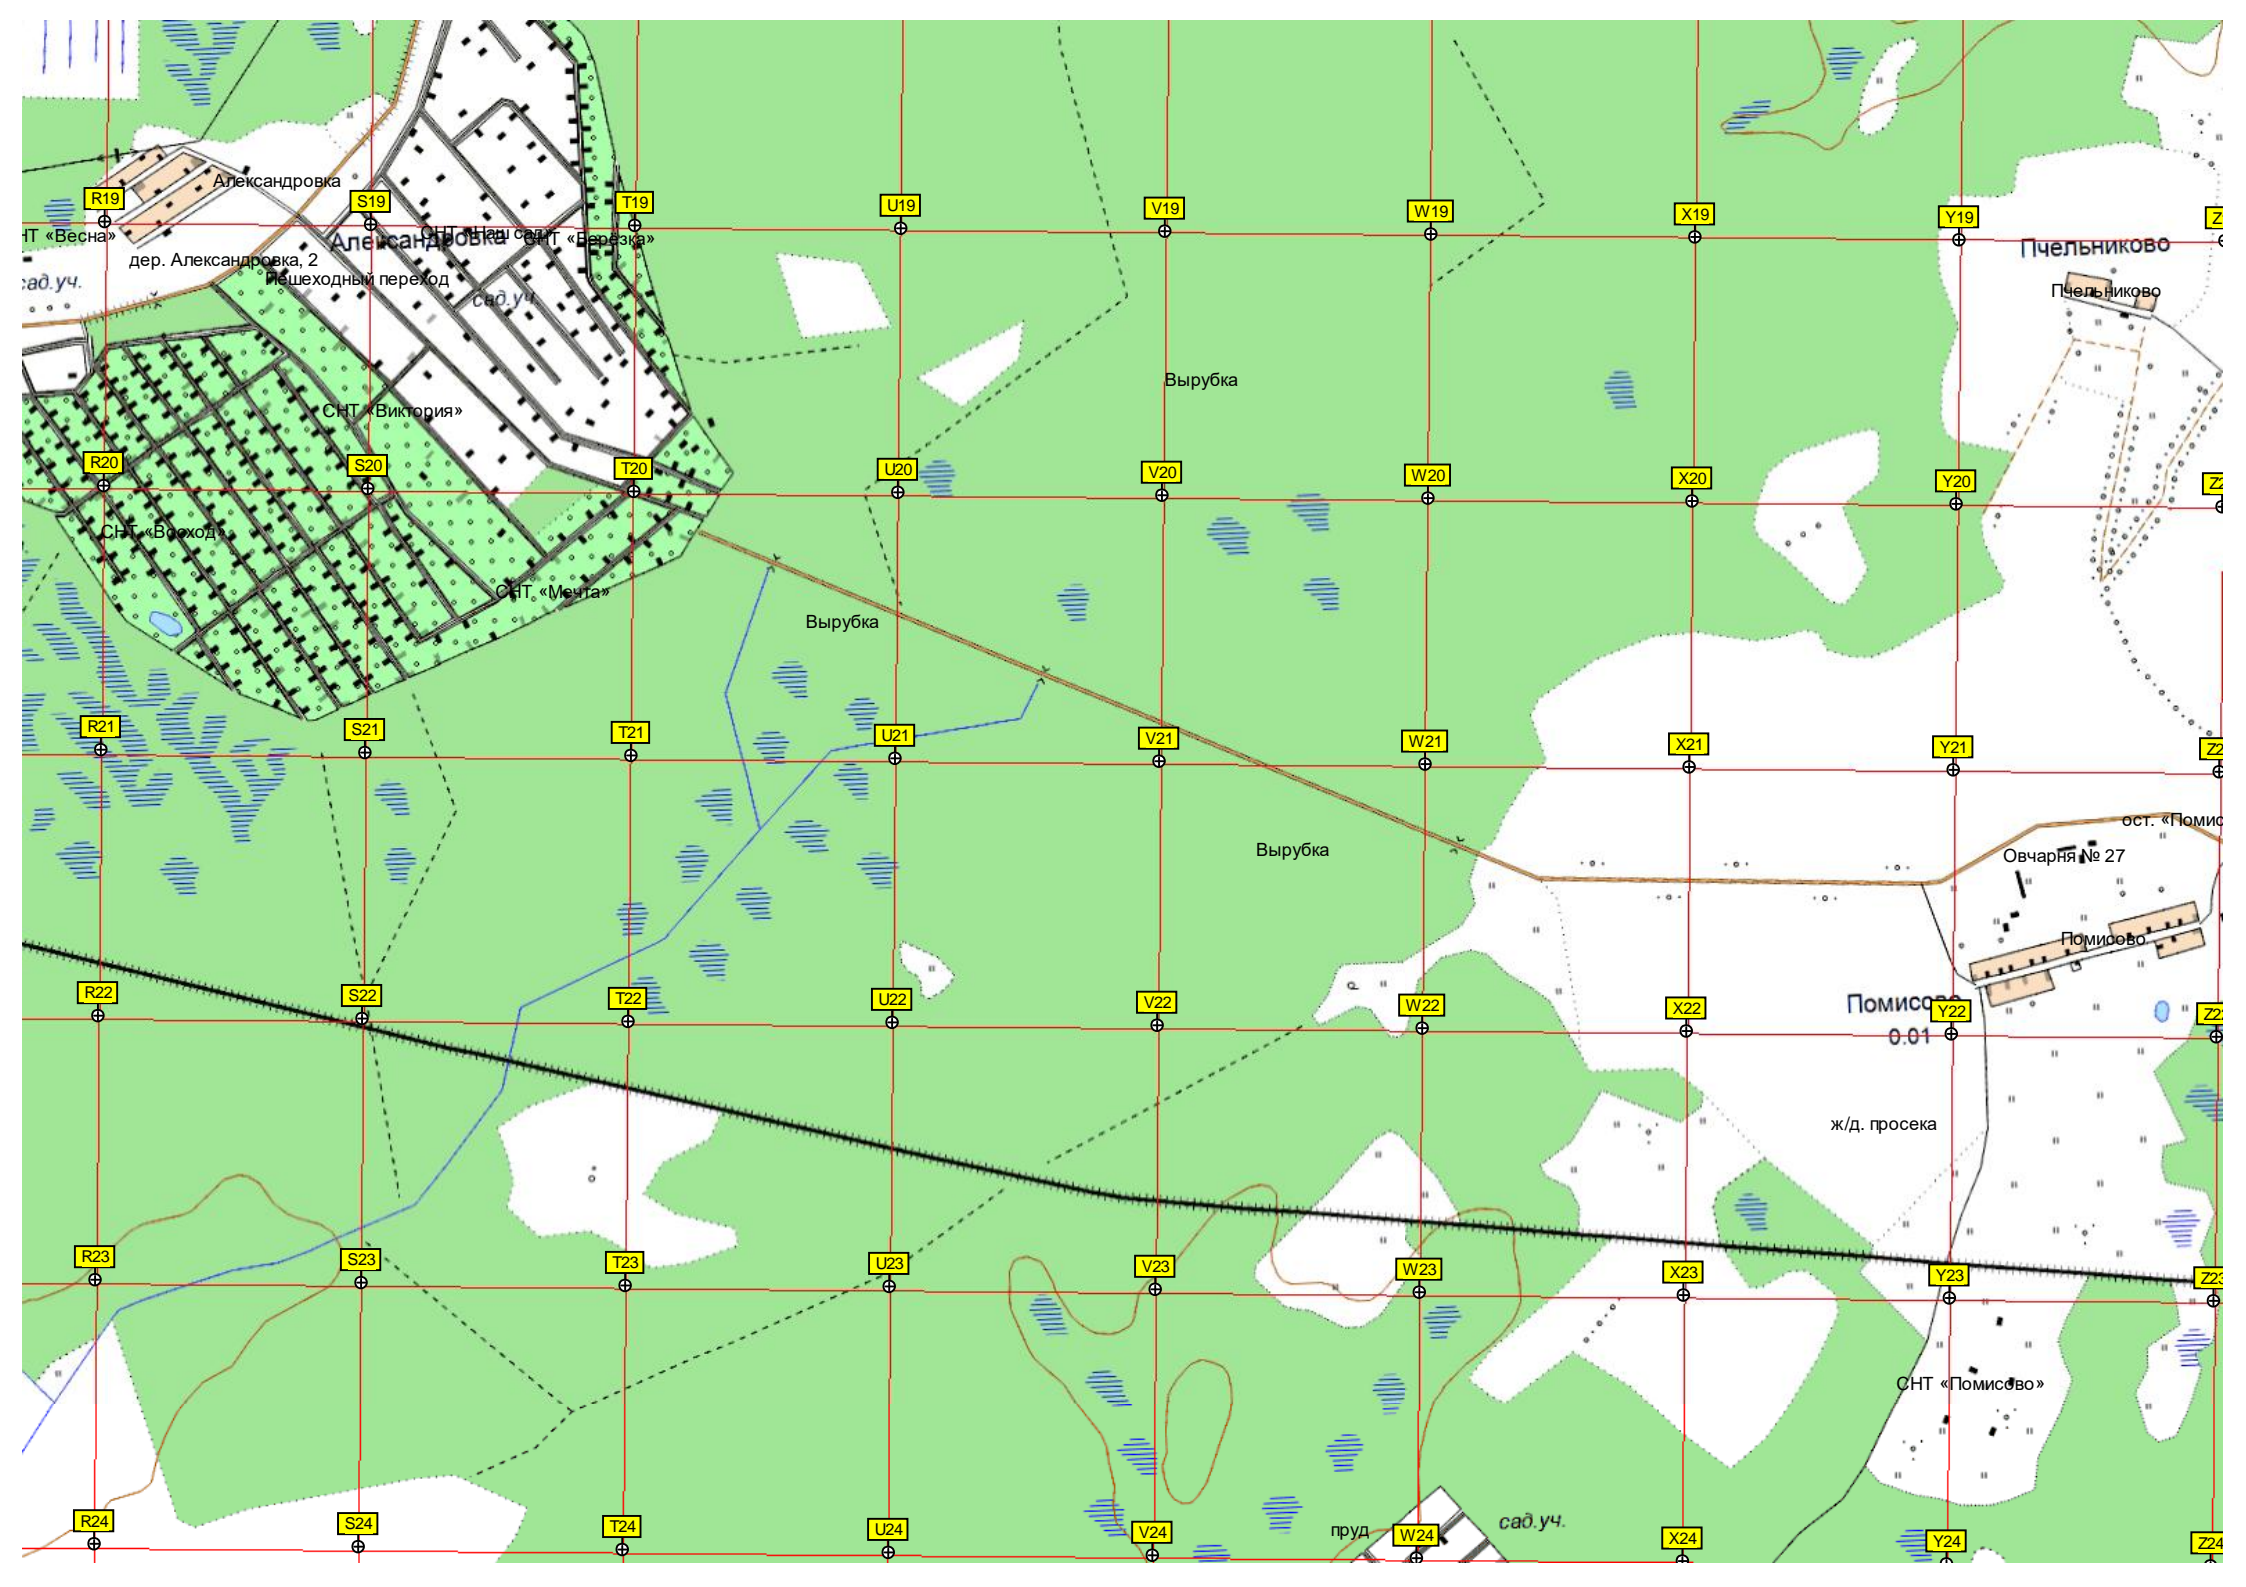

СНТ «Ванет»

СНТ «Медик»

«Весна»

СНТ № 8 «Рассвет»

СНТ № 4 «Монтажник»

СНТ «Строитель-2»

СНТ «Звезда»

Пруд

сосна 1
83
Заросшие торфополя

СНТ «Тверская мануфактура»

СНТ «Химик»

Радуга 1

СНТ «Бережка»

ур. Васильевский Мох

ост. «Белая дорога»

Поле