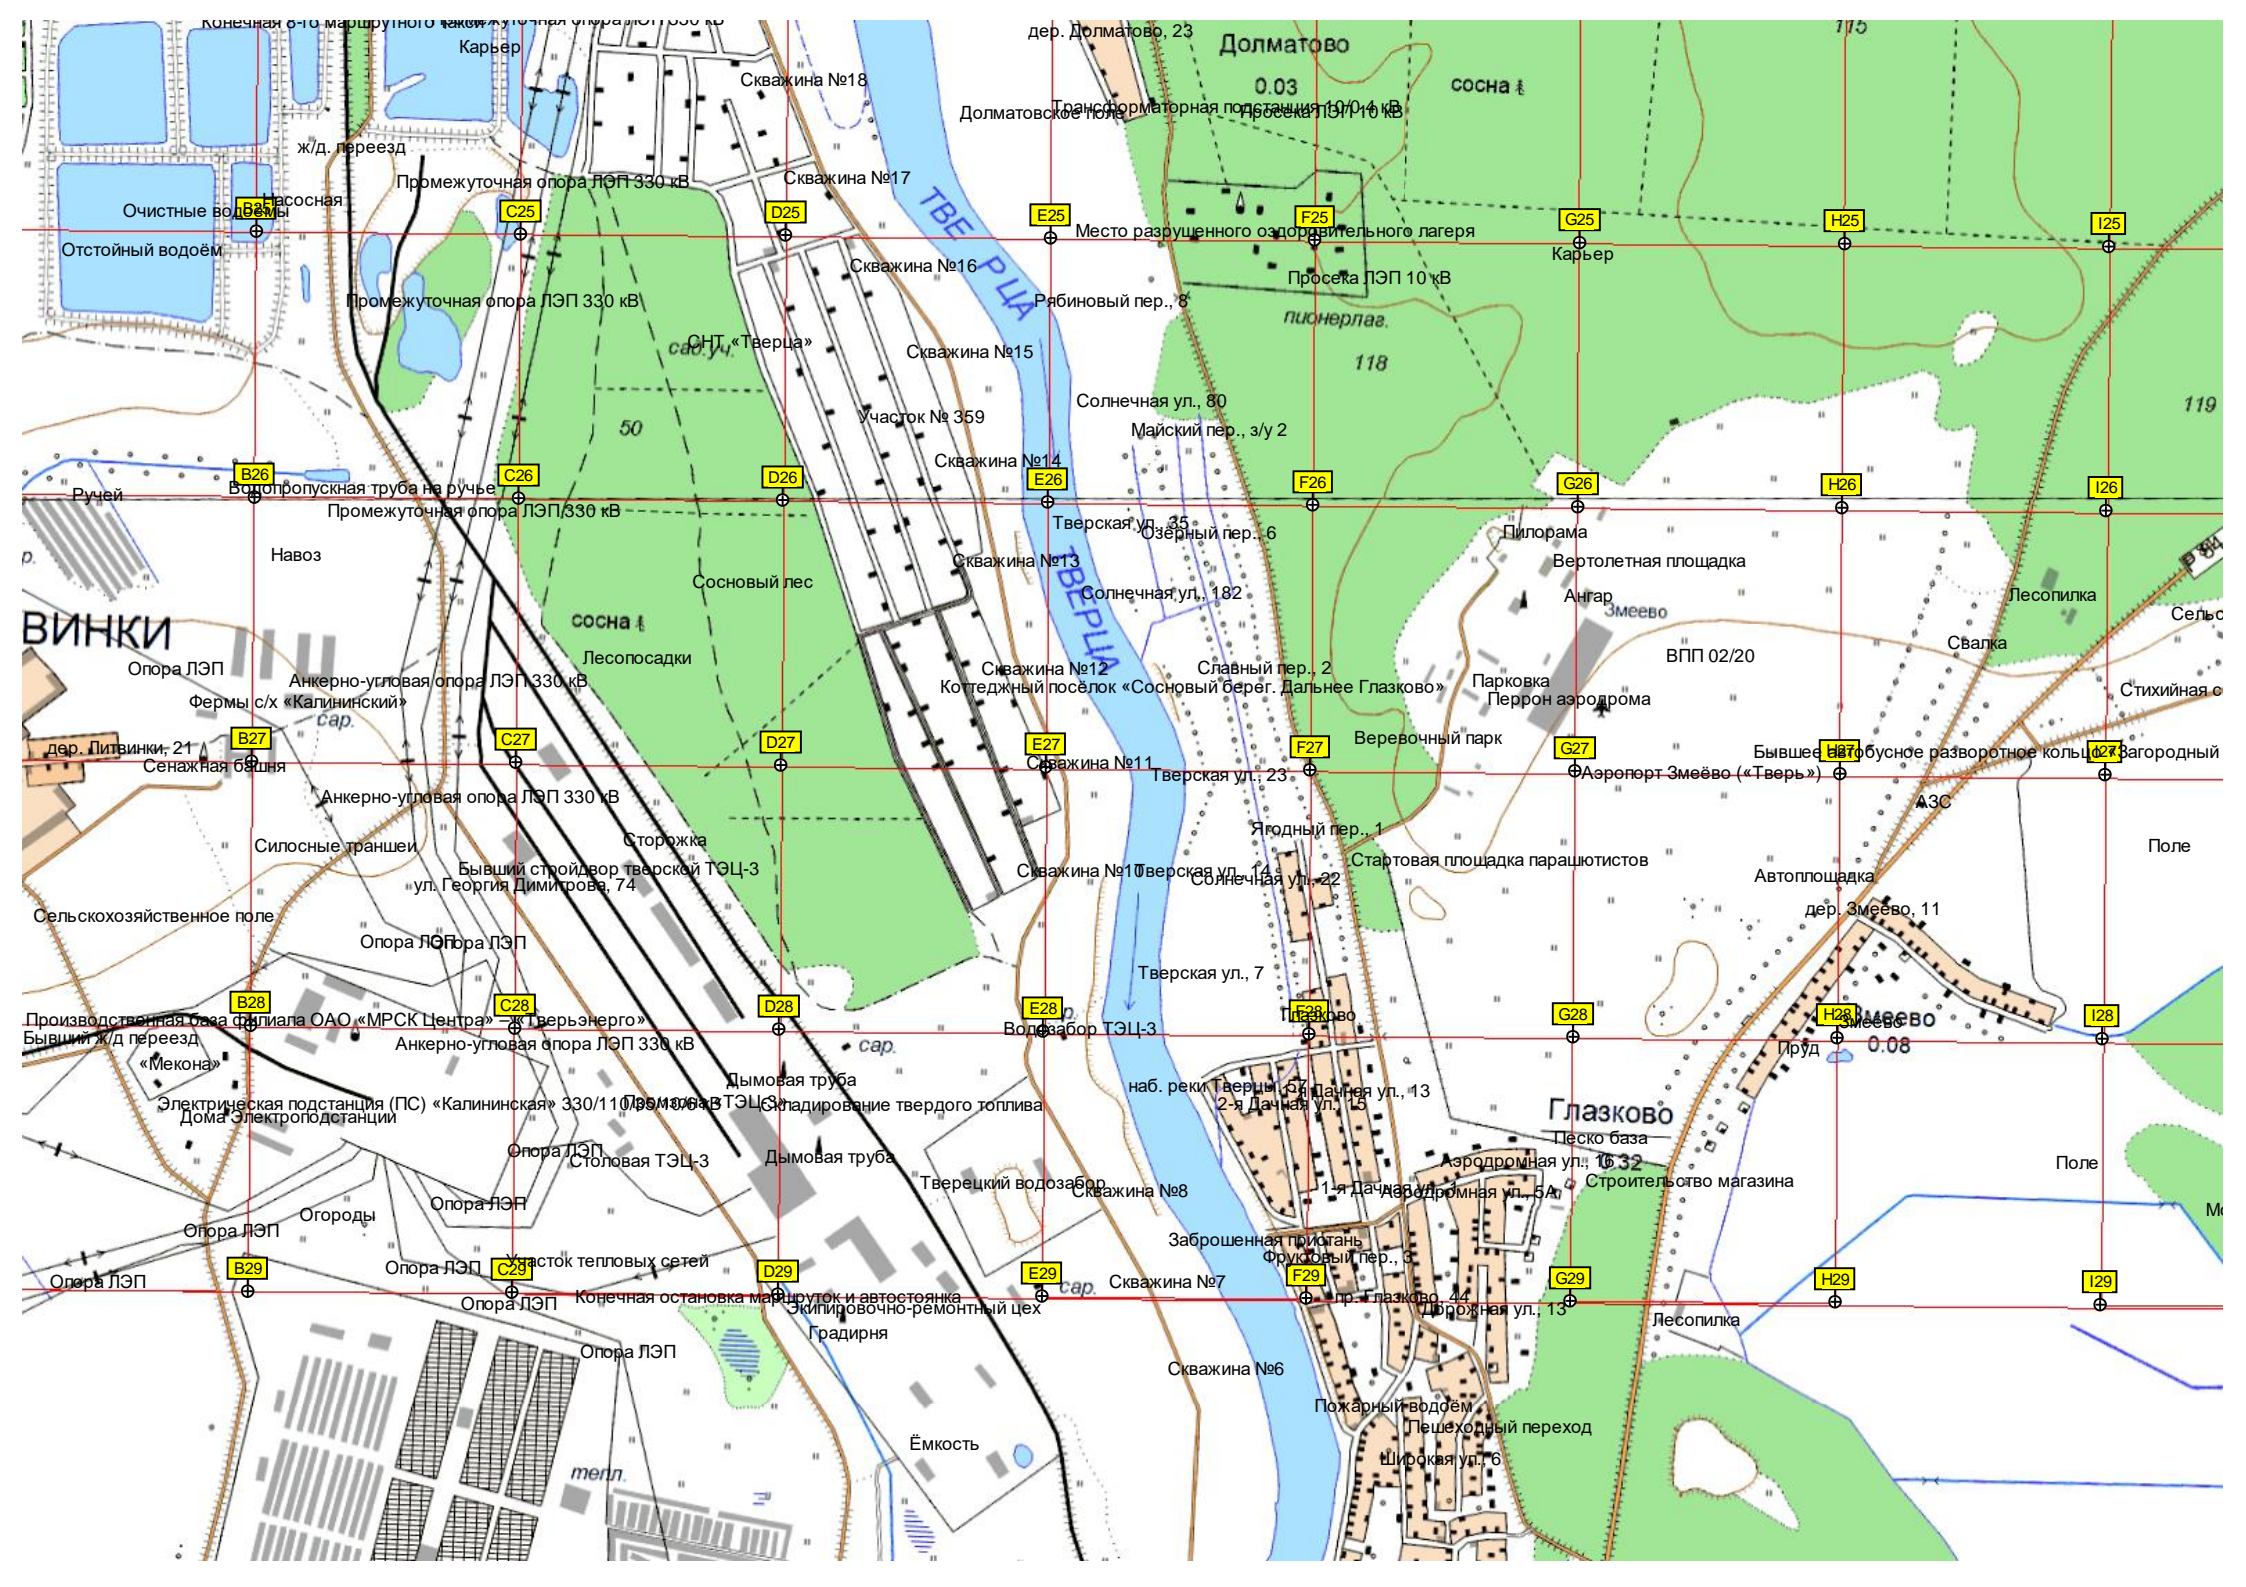

сосна 1
83
Заросшие торфополя

СНТ «Тверская мануфактура»

СНТ «Химик»

Радуга 1

СНТ «Бережка»

ур. Васильевский Мох

ост. «Белая дорога»

Поле