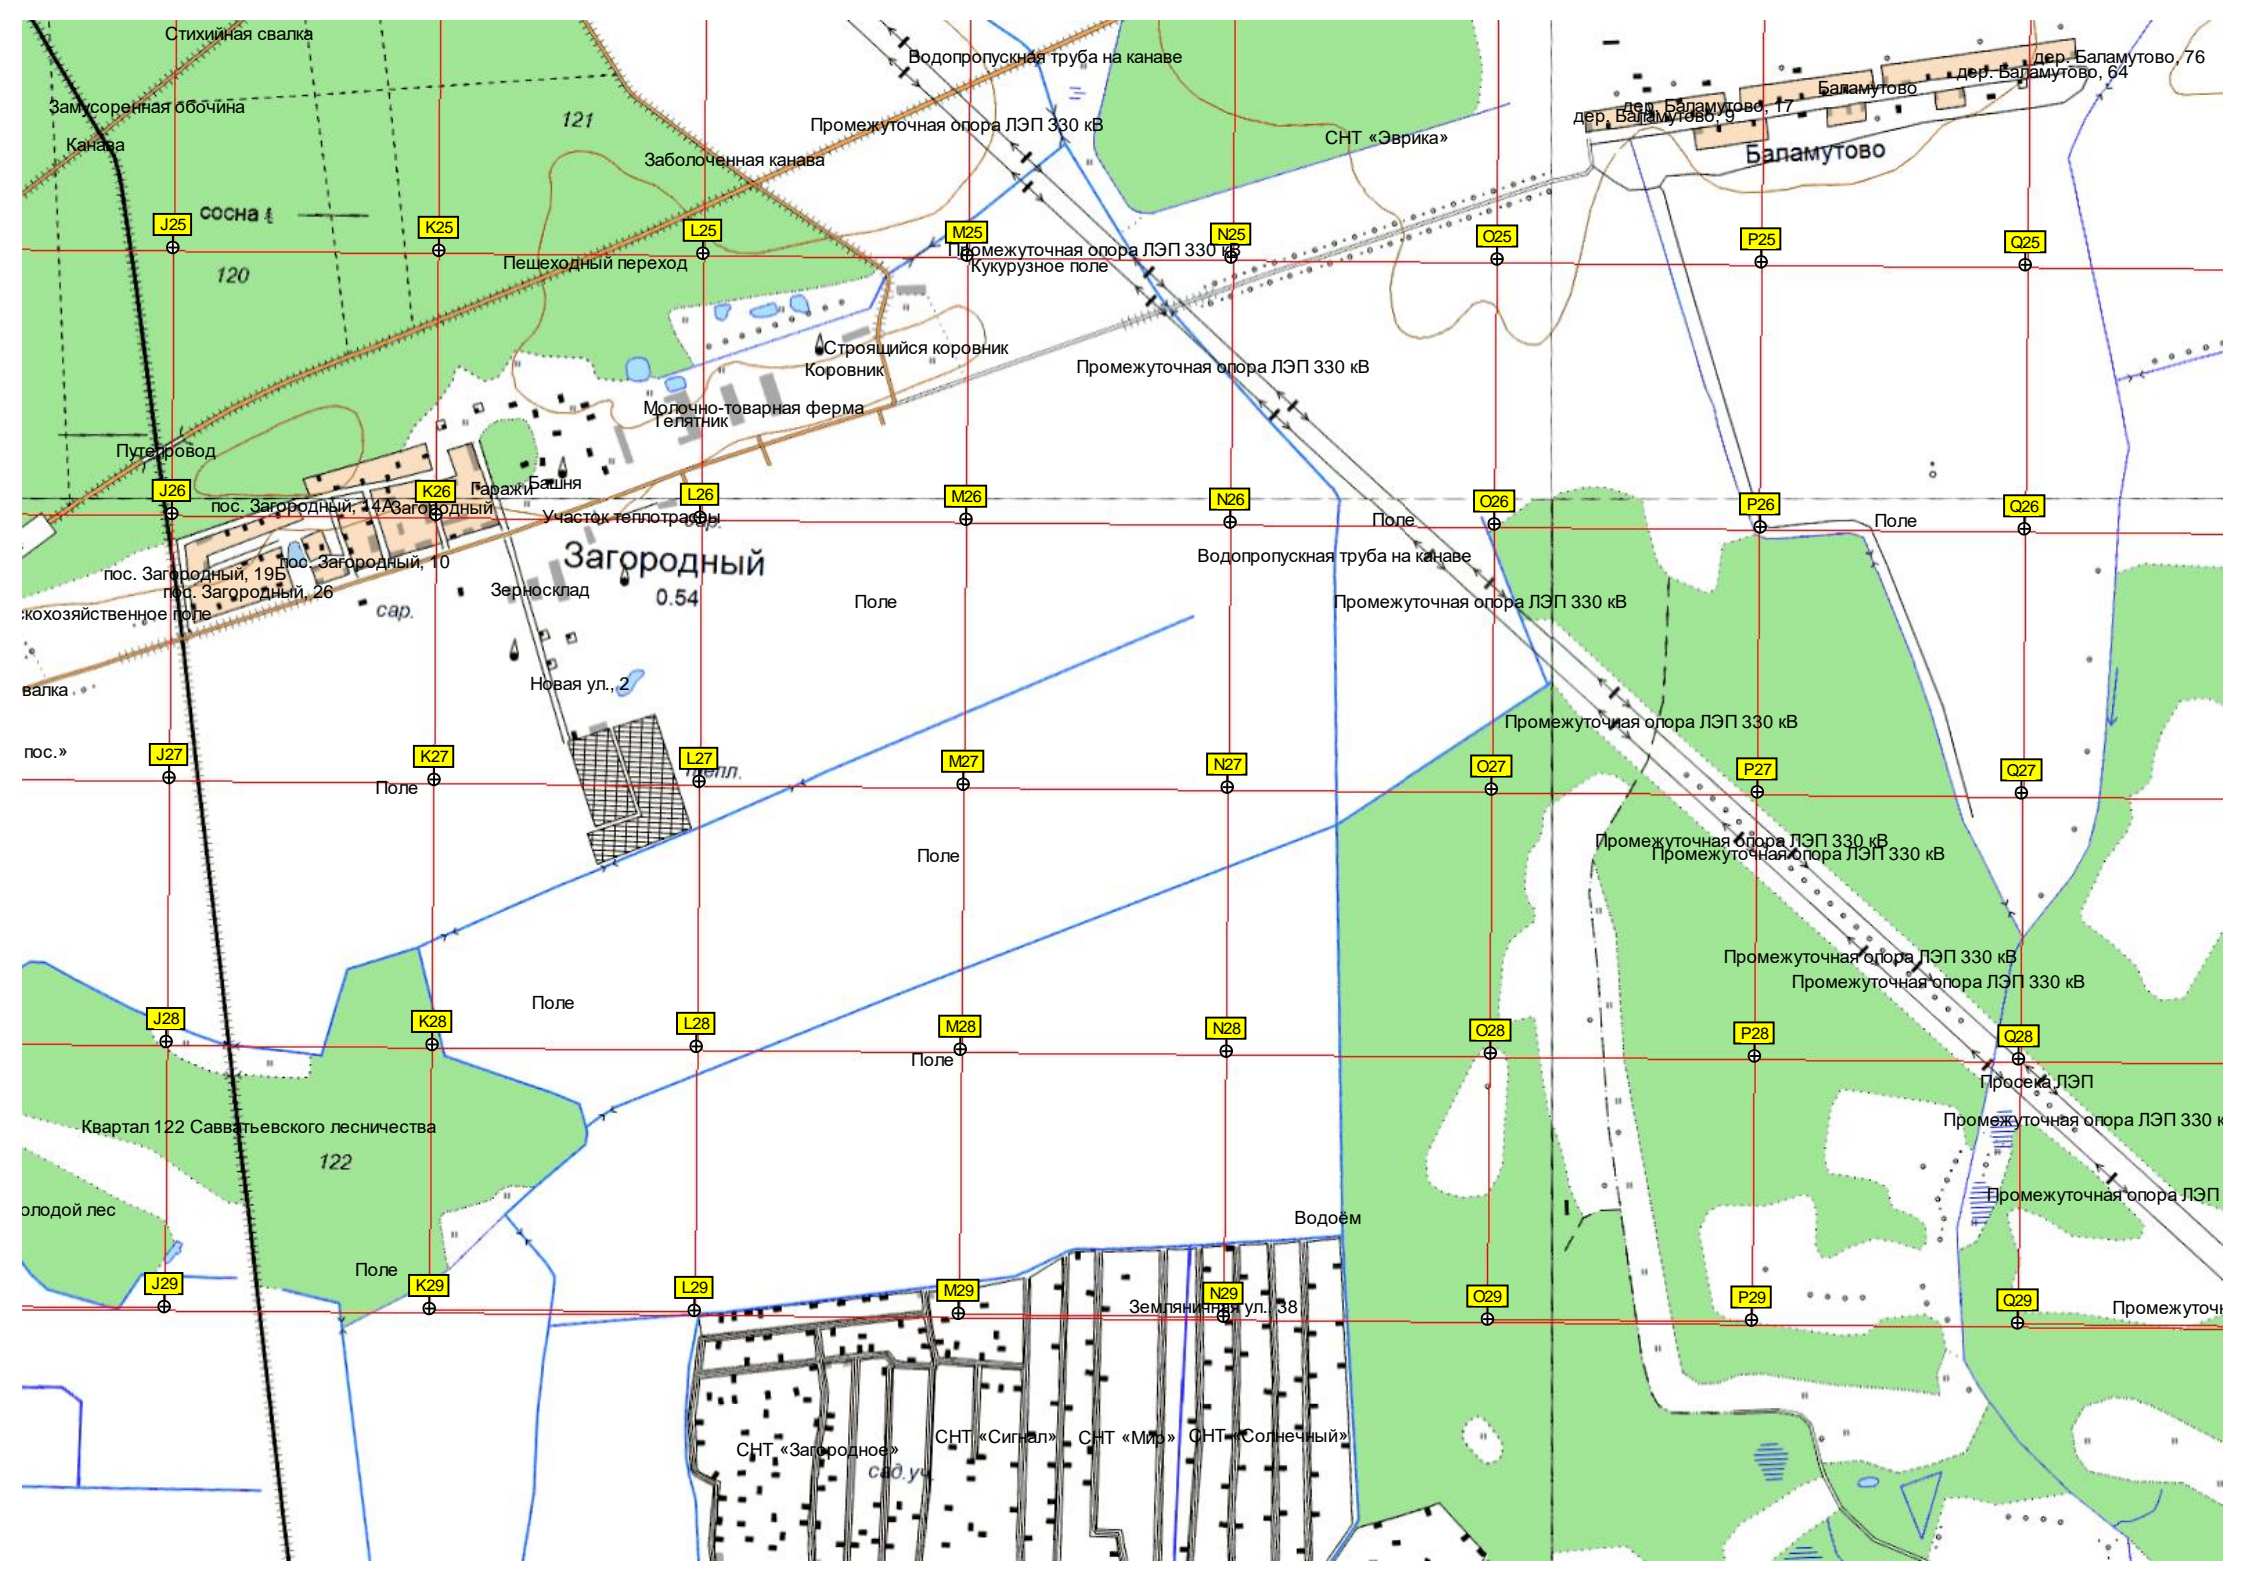

Болото

Болото

Болото

Разворотное кольцо автобуса

СНТ «Рассвет»

СНТ «Геофизик»

СНТ «Радуга»

Садовые участки в районе Александровки

СНТ «Ванет»

СНТ «Медик»

«Весна»

СНТ № 8 «Рассвет»

СНТ № 4 «Монтажник»

СНТ «Строитель-2»

СНТ «Звезда»

Пруд

сосна 1
83
Заросшие торфополя

СНТ «Тверская мануфактура»

СНТ «Химик»

Радуга 1

СНТ «Бережка»

ур. Васильевский Мох

ост. «Белая дорога»

Поле