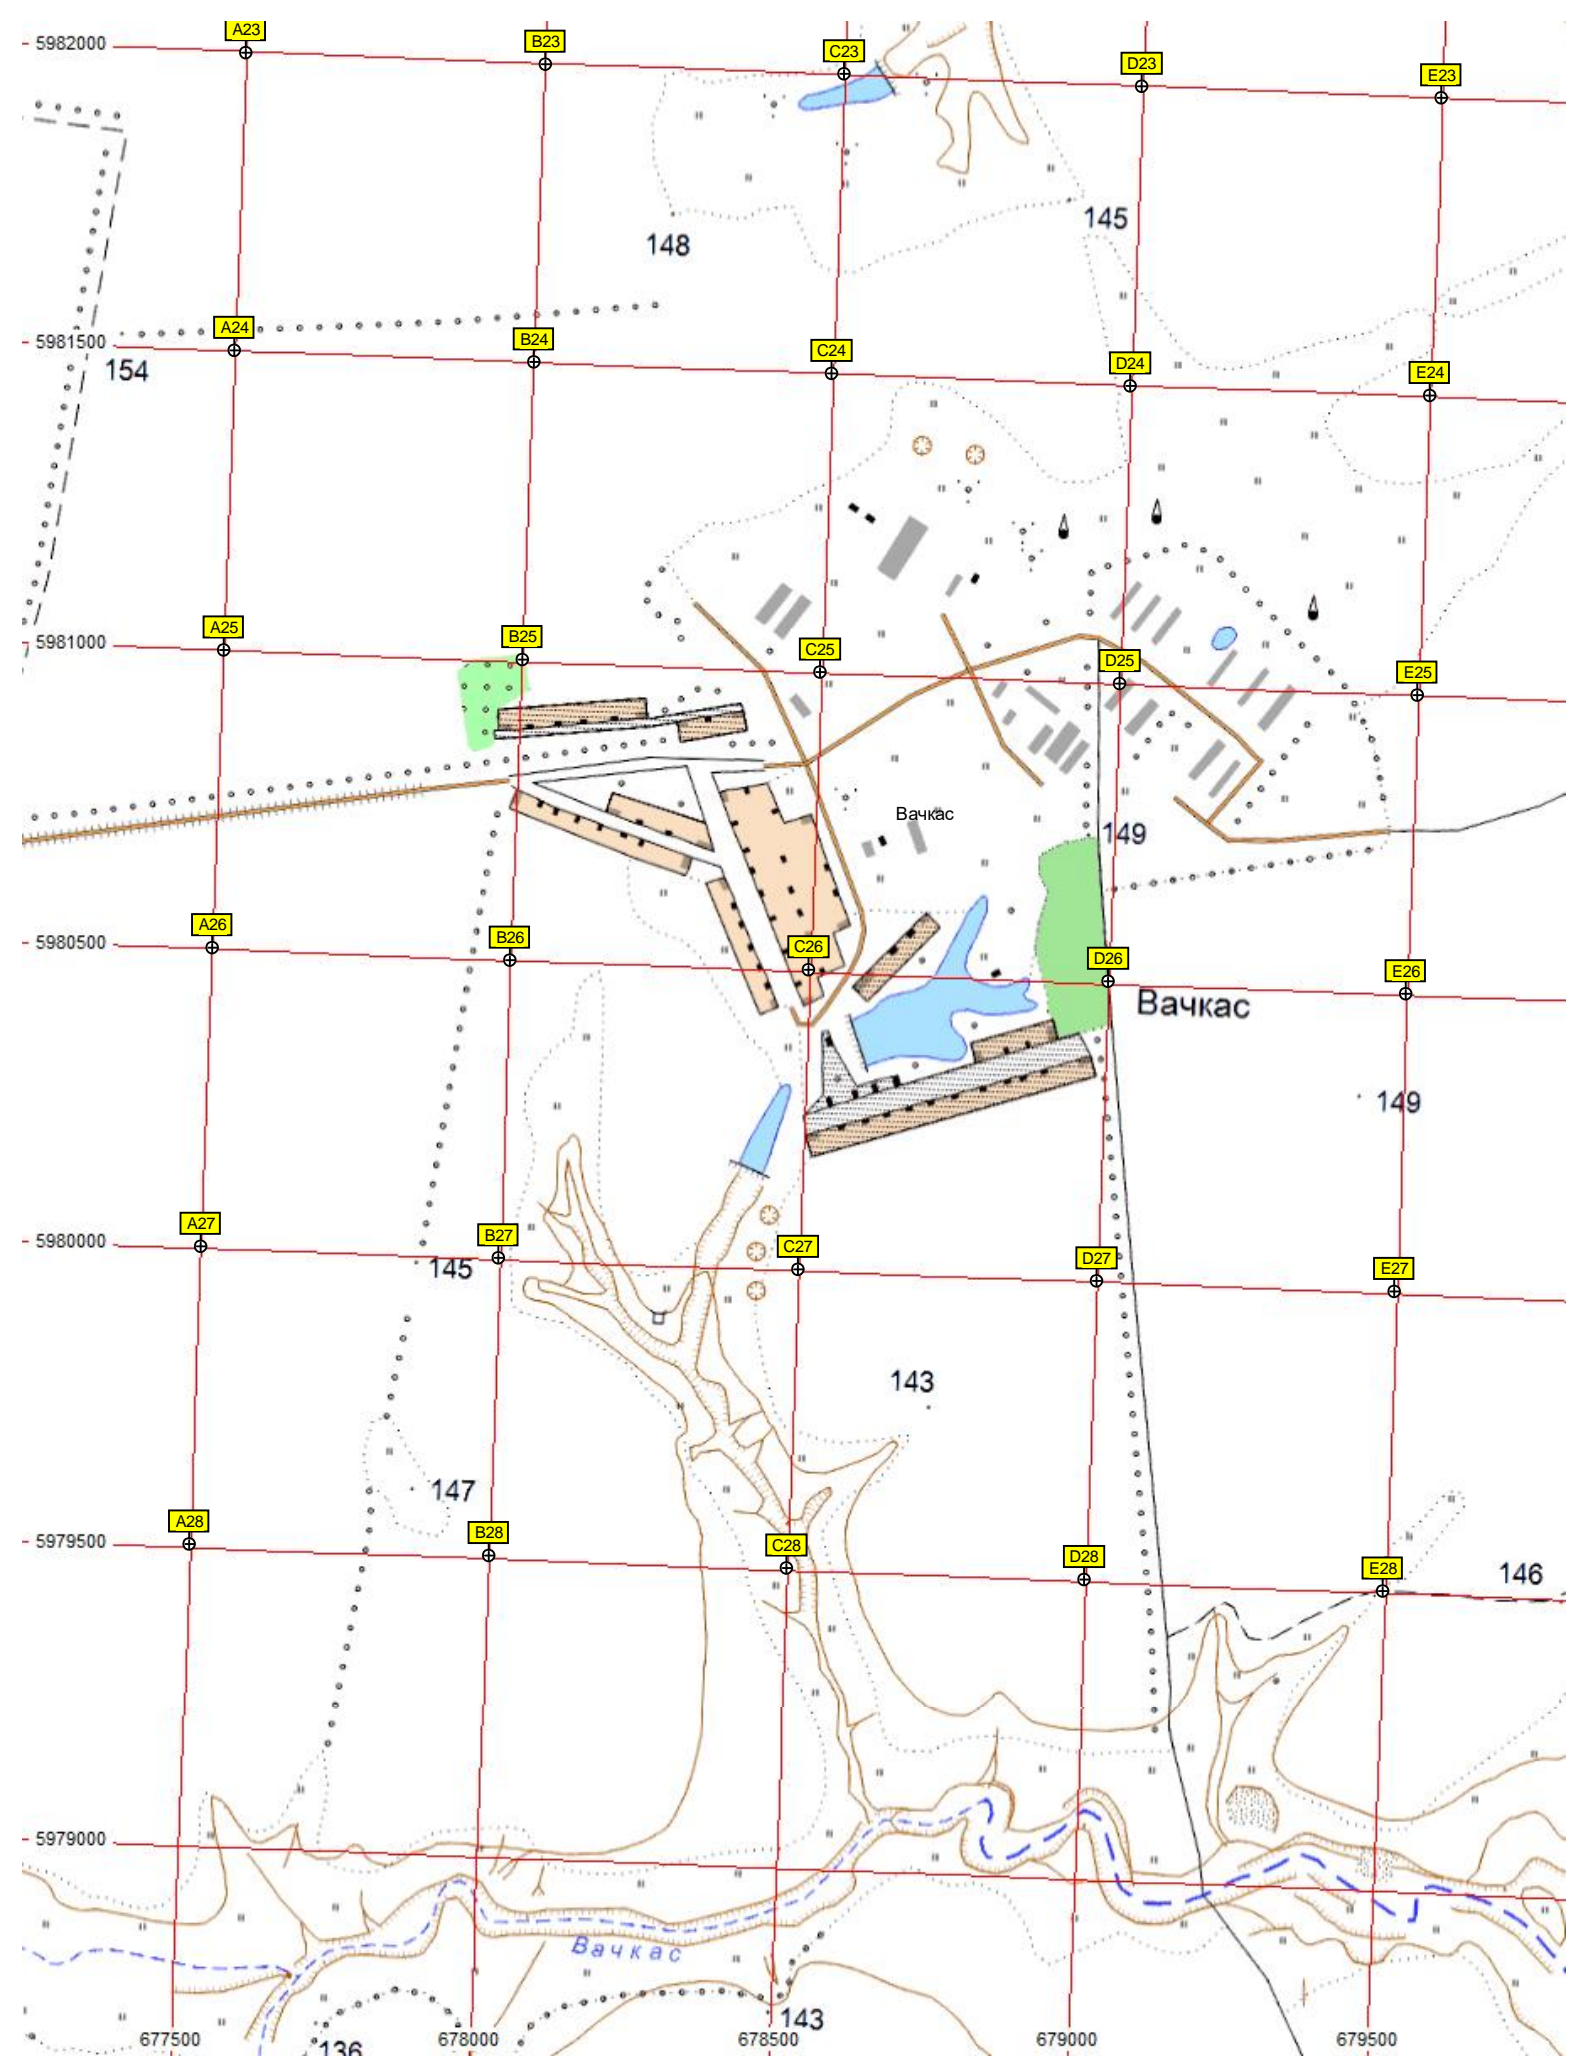

Посадки

Пешеходный мост через реку Шачу

Малый (Первый) буерак

орки

0000 685500 686000 686500 687000 687500