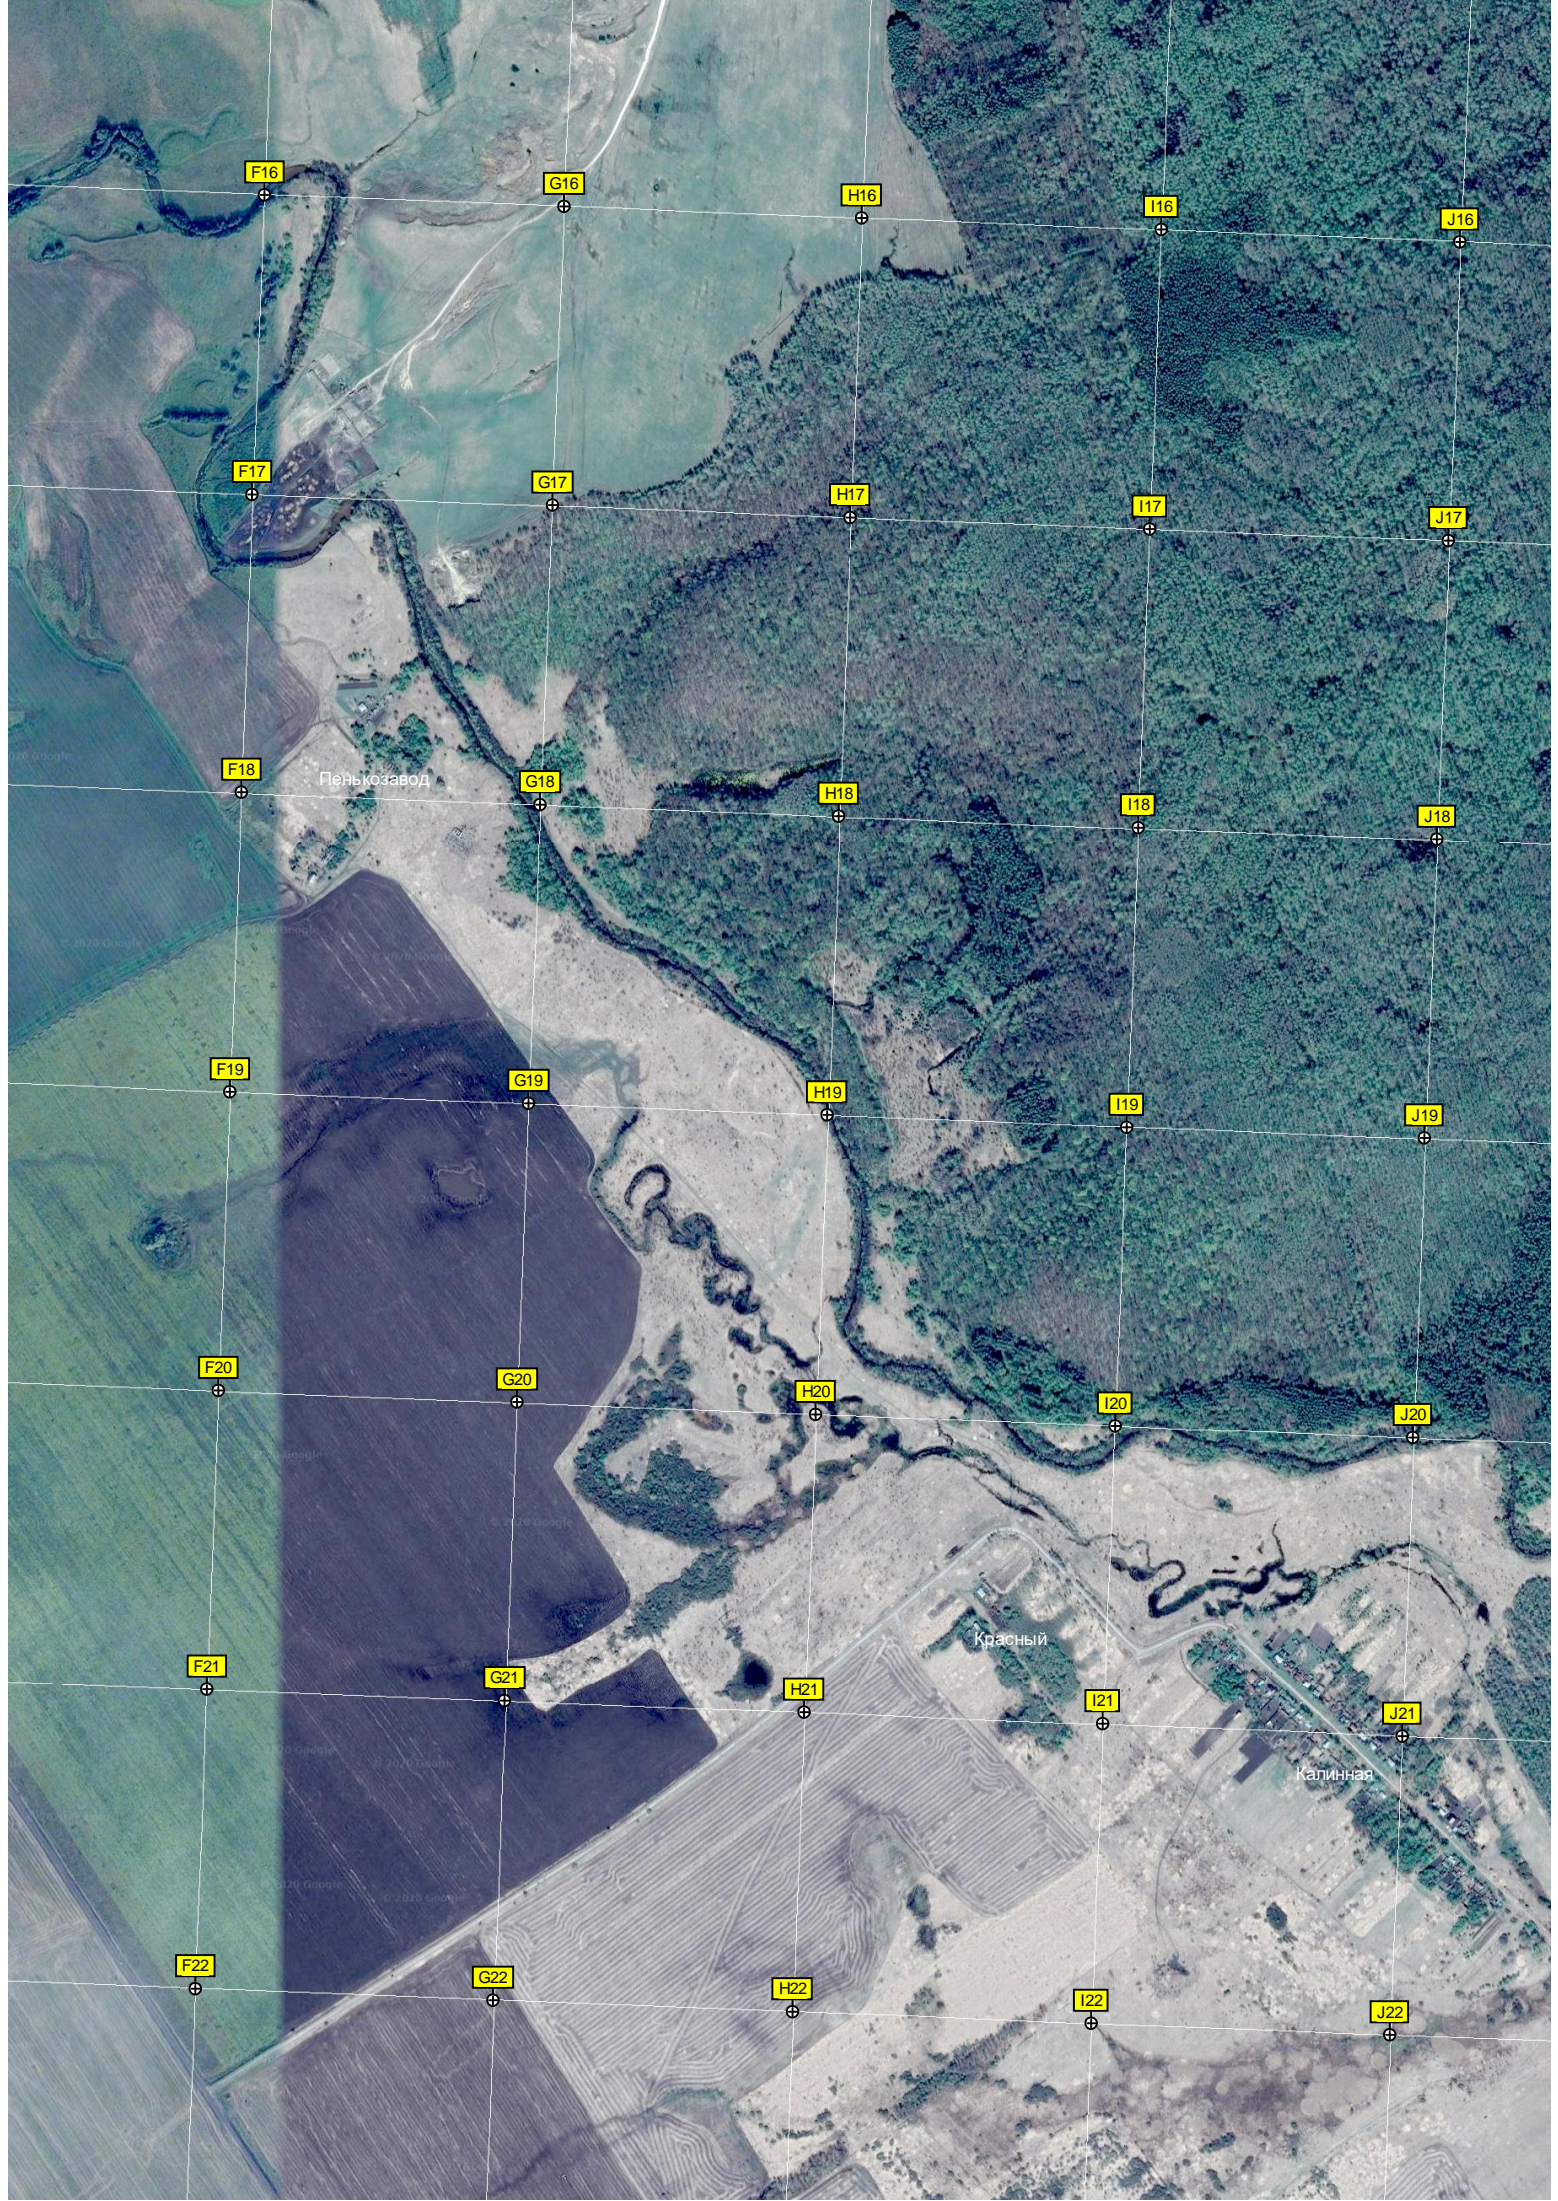

Недострой

Электрическая подстанция ПС «Казачья» 35/10 кВ

Нечеры

АЗС «ТНК»

Водонапорная башня

Ангар

Шацкий мяокомбинат

Овраг Сурков