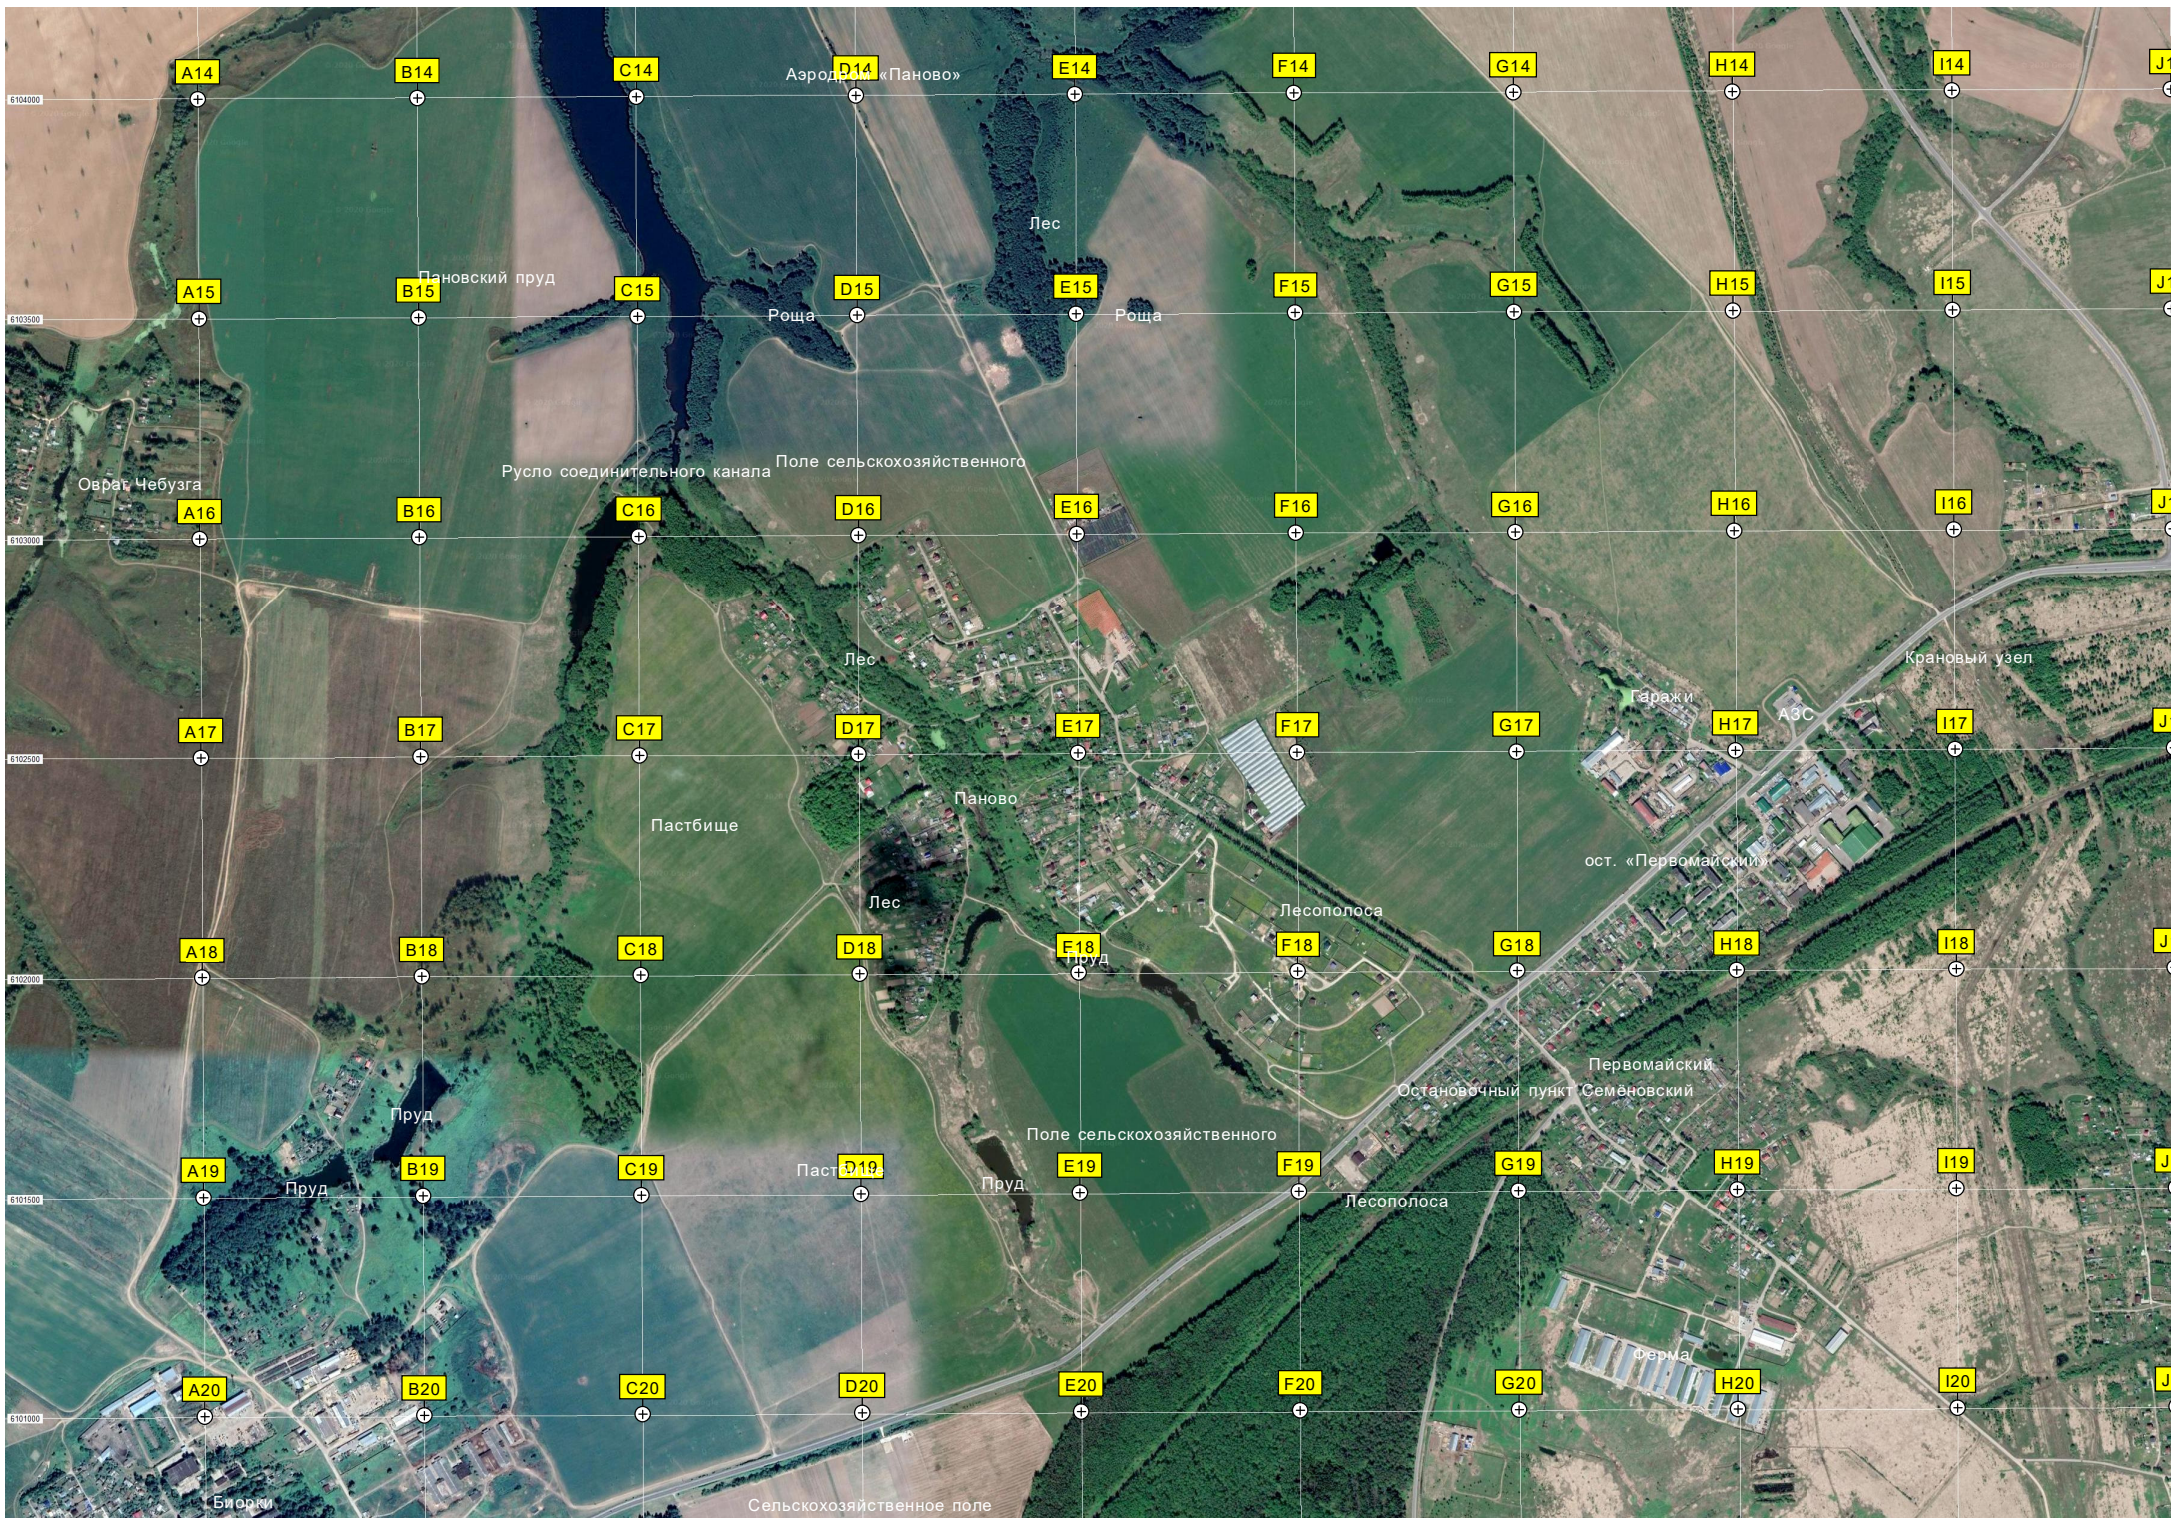

Geographical and Urban Labels:  
Учхоз, Ангар, Детский сад № 11 «Малинка», Автосервис, пр. Автомобилистов, 11, Дивизион обеспечения автотранспорта, Фестивальная ул., 29, ул. Циолковского, 1, Водопроводная ул., 15, Пустырь, Зарудский парк у Московской, Пуговая слободка, Конькобежный центр «Коломыя», Колонийский аграрный, База строительного материала «Кантри», ул. Маслова, 2а, ул. Мичурина, 5/13, Бельское озеро, Конькобежный центр «Коломыя», ул. Менделеева, 33, Продищенская ул., 22, Пляж на реке Коломенке, Городищенская ул. Мельникова, 13, Городищи, Городищенская ул., 88, Старое Городищенское кладбище, Городищенская ул., 88, Лесополоса, Овраг Таборов, Новое кладбище, Пешеходный мост, Лысцево, СТ «Коломазводской №4», СТ «Спутник», СНТ «Восход-2», СНТ «Дружба», СНТ «Коммунальник-1», СНТ «Коломазвода №1», СНТ «им. И.В. Мичурина №2», СНТ «Восход», СНТ «Коломазвода №3», Огородная ул., 22, Дачная ул., 17, Конный клуб «Алабай», Пруд, Опора ЛЭП, Дачный участок, Садовое товарищество, Долина реки Репинки, ул. Академика, Старая Коломенская свалка, СНТ «Околица», ул. Подлипки-3, 26, ул. Подлипки-3, 40, ул. Подлипки-4, 144, ул. Подлипки-6, 307, ул. Красная Заря, Запороженская стройка, ул. Академика, Старый то...

Аэродром «Паново»

Лес

Пановский пруд

Роща

Роща

Овраг Чебузга

Русло соединительного канала

Поле сельскохозяйственного

ост. «Первомайский»

Пруд

Пруд

Поле сельскохозяйственного

Пруд

Пастбище

Лесополоса

Первомайский

Остановочный пункт Семеновский

Ферма

Биорки

Сельскохозяйственное поле

T14

U14

V14

W14