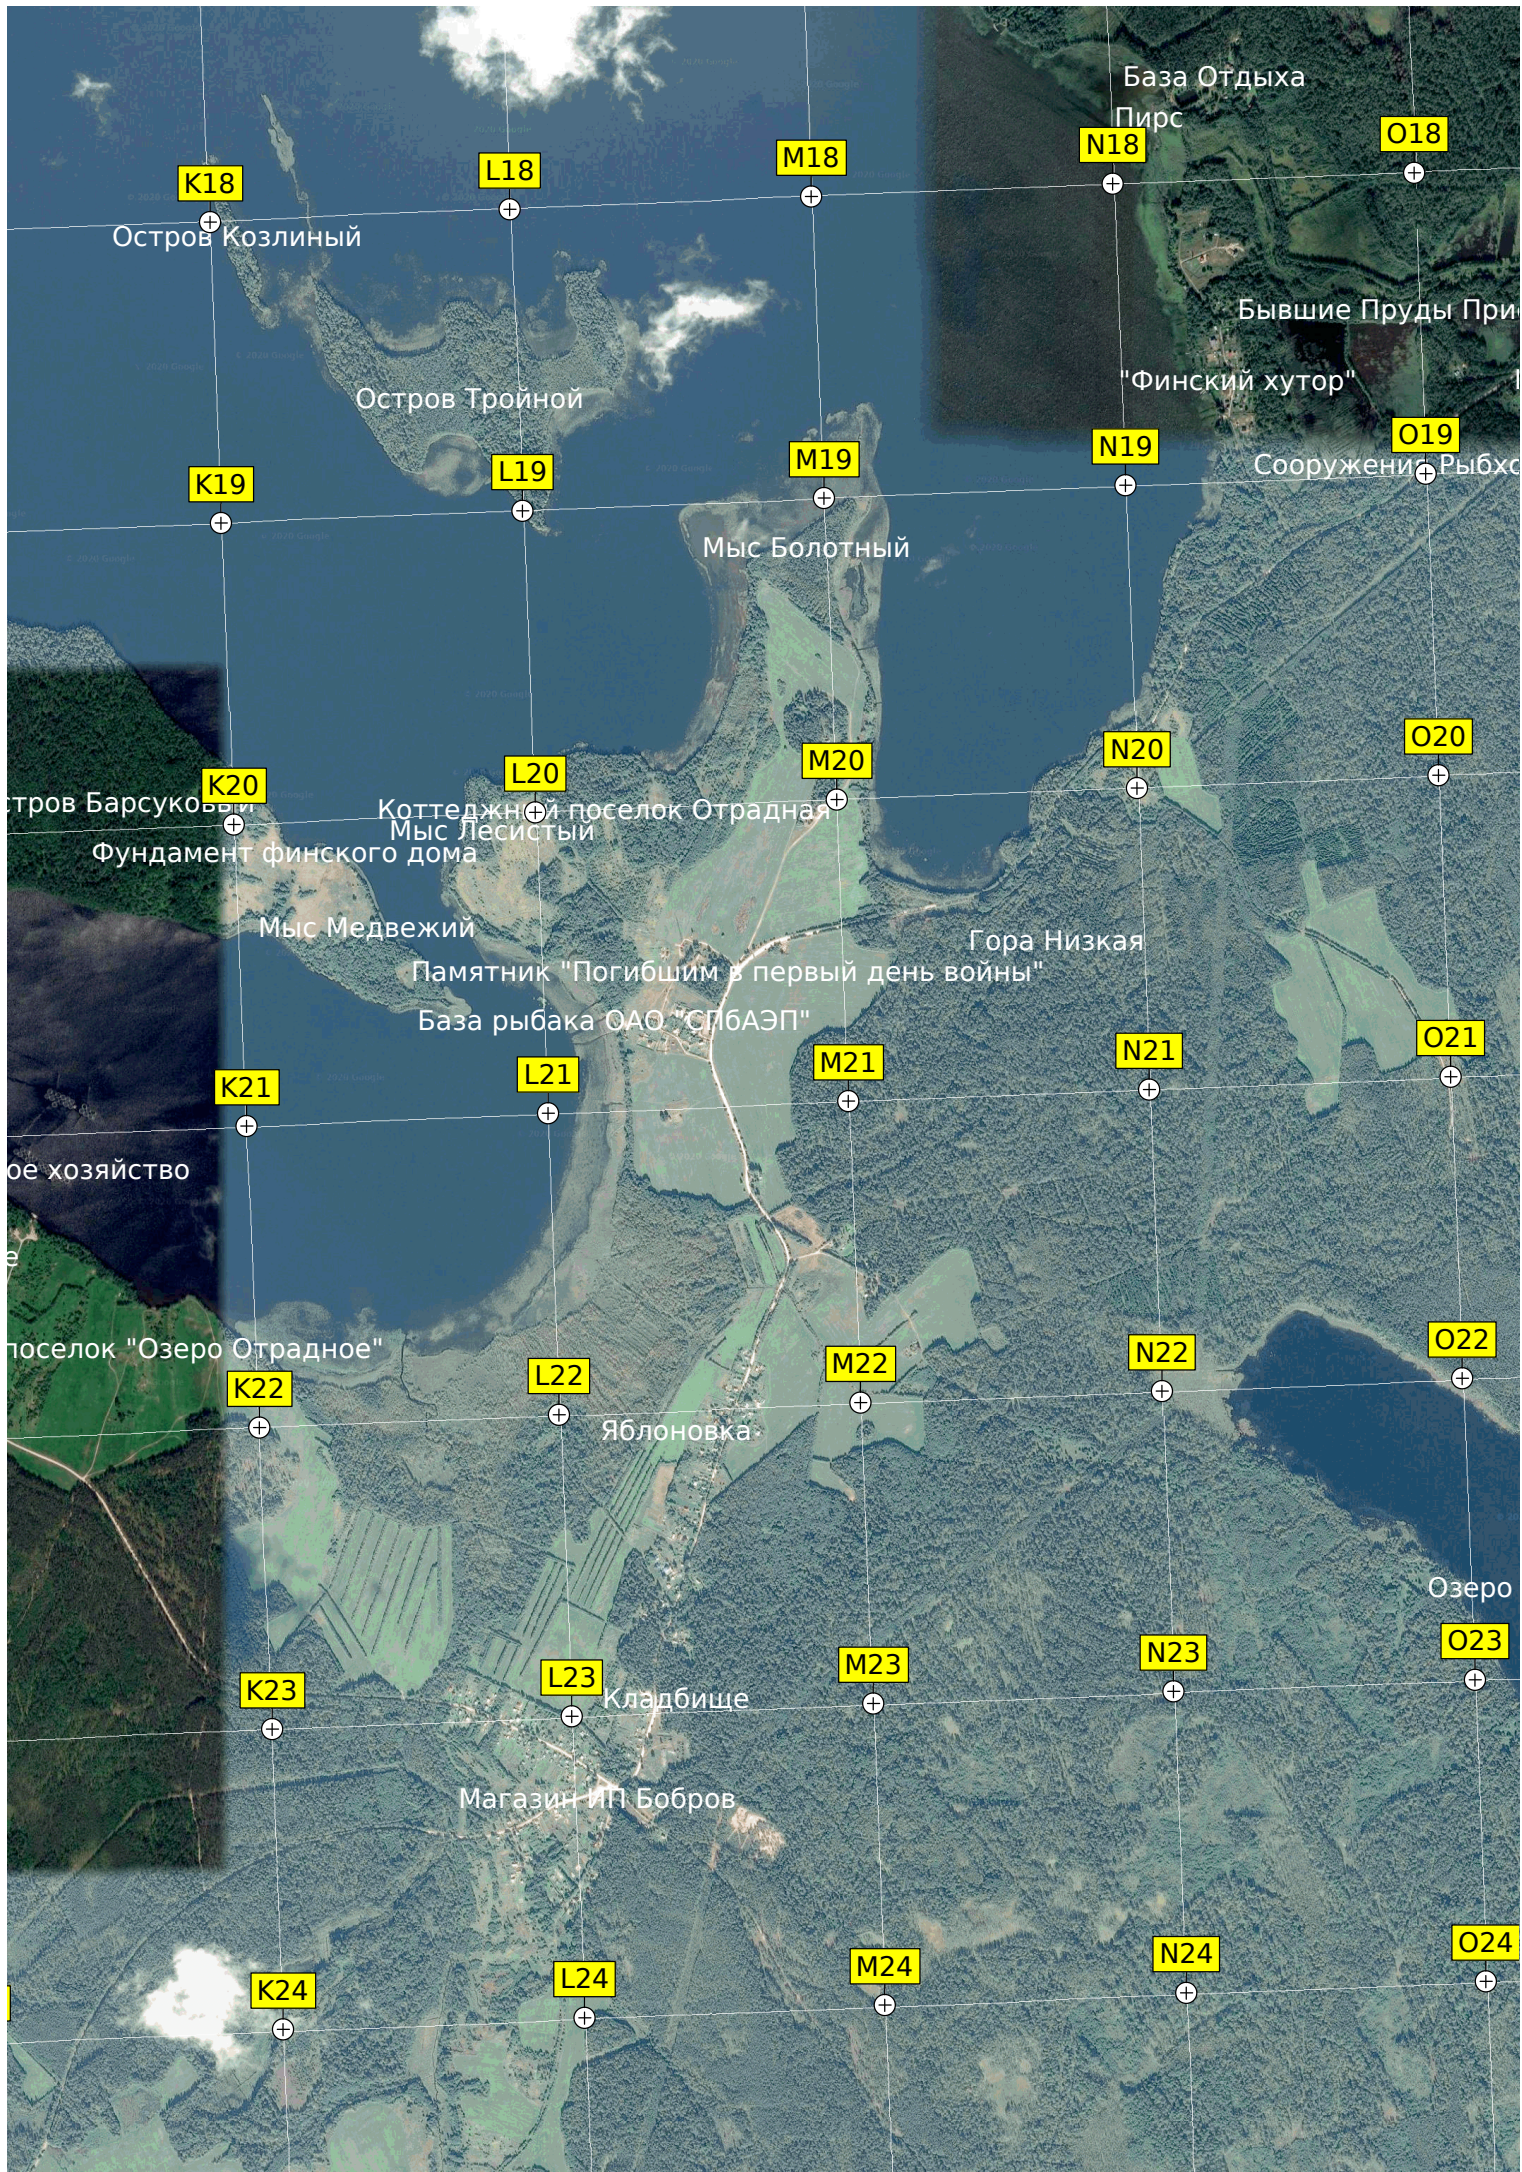

Загон для коров

Солнечное

Маленький пляж  
Бывшая финская школа 1903-1944

Вышка мобильной связи

Залив Тростниковый

Уральское

Навозохранилище

Хутор Канттила

Урочище Борисово

Руины фермы

Находилась церковь  
Плакат на дереве

Мыс Карь

База отдыха "Ломаранта"  
Коттеджный посёлок «Отрадное»

Руины усадьбы Сумпула

Дом финского судьи

Научно-опытная станция

Мыс Финский

Остров Козлиный

Остров Тройной

Мыс Болотный

Остров Барсуков

Коттеджный поселок Отрадная

Мыс Лесистый

Мыс Медвежий

Болото

Болотистый лес

Археологический комплекс

База отдыха «Славянские  
Спортивная площадка  
Ложбище

F35

G35

H35

I35