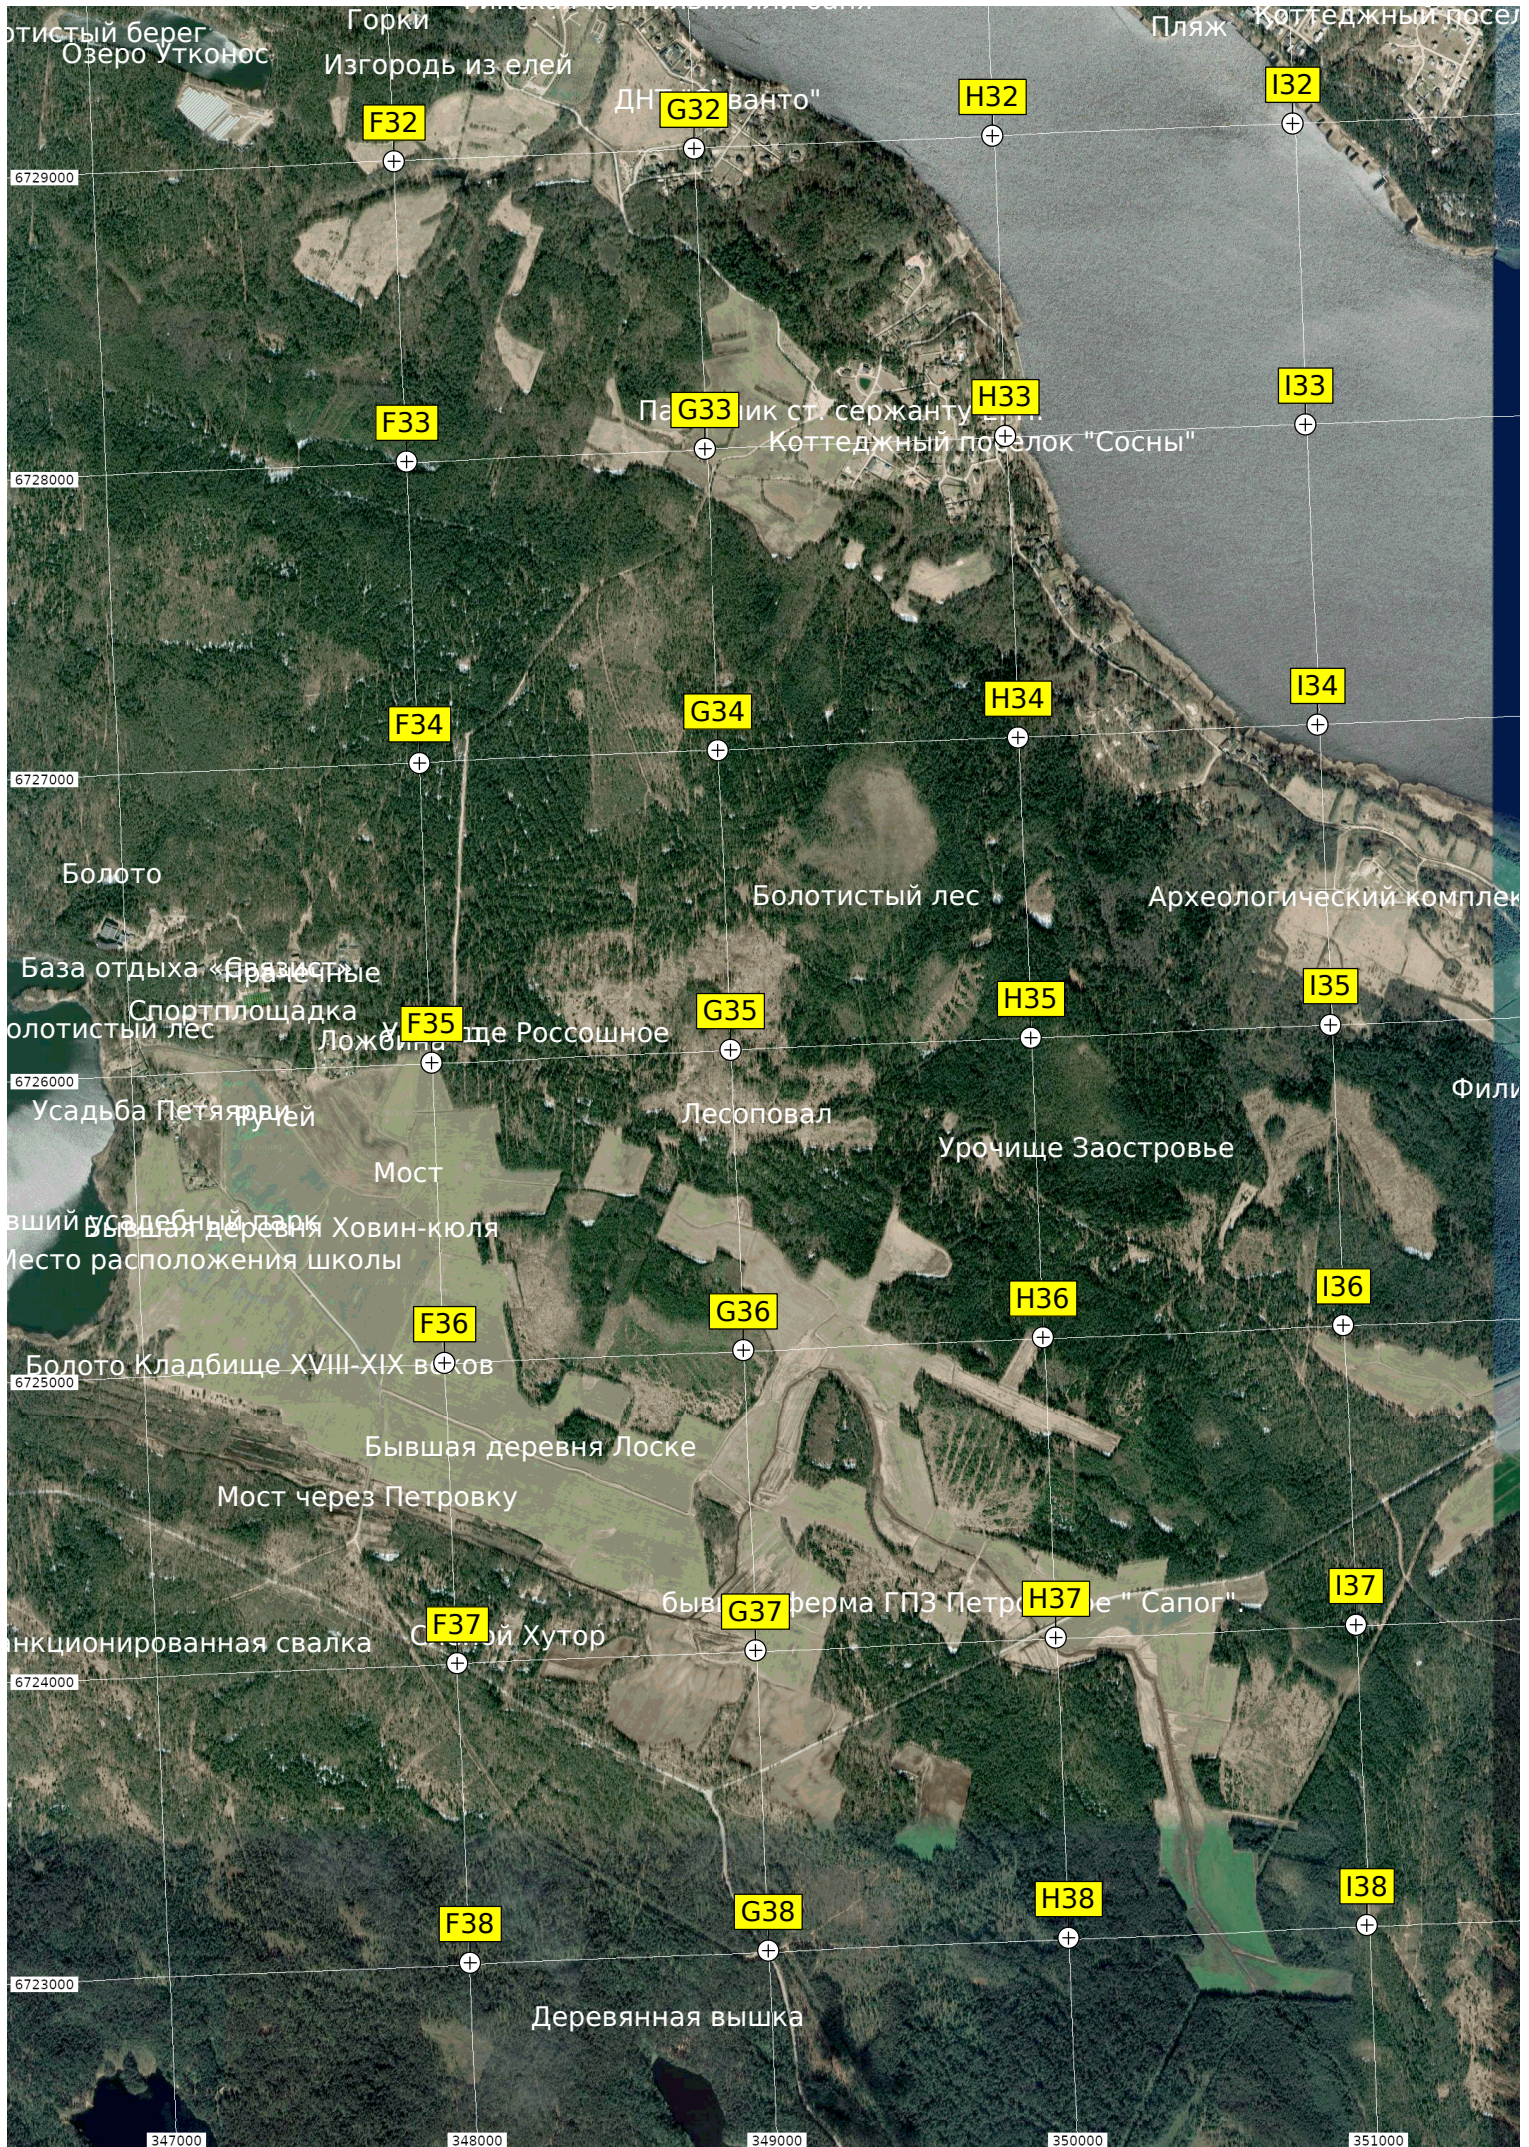

Загон для коров

Солнечное

Маленький пляж  
Бывшая финская школа 1903-1944

Вышка мобильной связи

Залив Тростниковый

Уральское

Навозохранилище

Хутор Канттила

База Отдыха

Пирс

Бывшие Пруды При

"Финский хутор"

Сооружения Рыбх

Озеро

Болотистый берег  
Озеро Утконос

Горки  
Изгородь из елей

Болото

Болотистый лес

Археологический комплекс

База отдыха «Славянские  
Спортивная площадка  
Ложбище

F35

G35

H35

I35