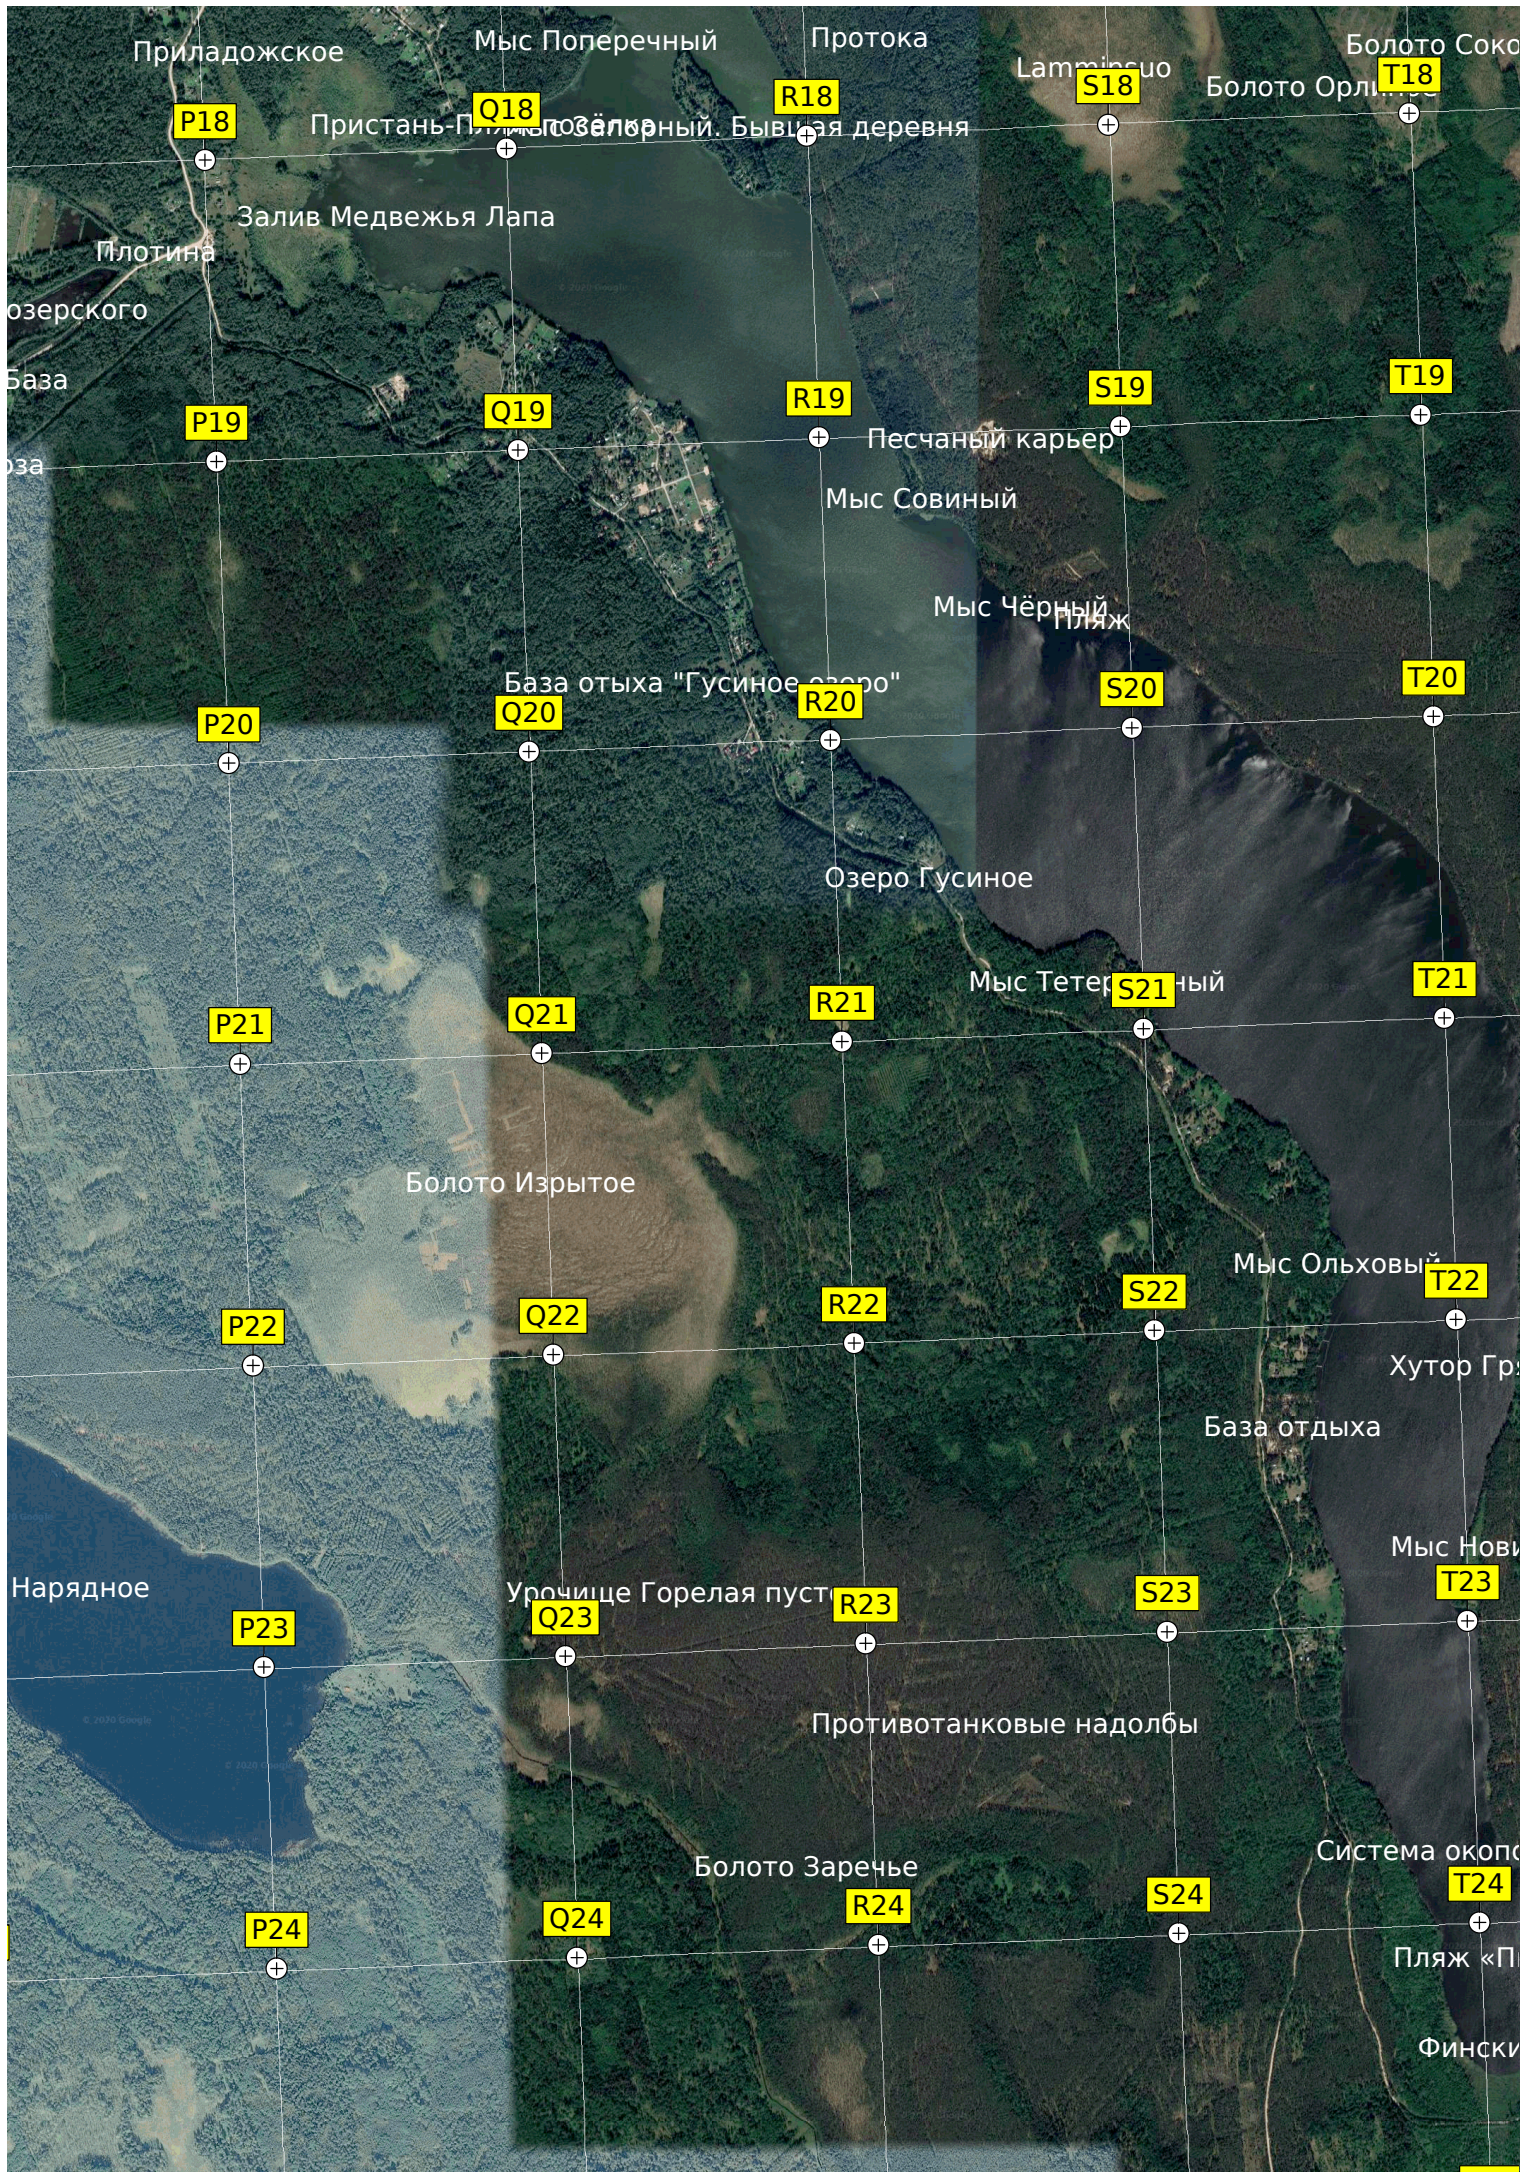

Загон для коров

Солнечное

Маленький пляж  
Бывшая финская школа 1903-1944

Вышка мобильной связи

Залив Тростниковый

Уральское

Навозохранилище

Хутор Канттила

База Отдыха

Пирс

Бывшие Пруды При

"Финский хутор"

Сооружения Рыбх

Озеро

Болотистый берег  
Озеро Утконос

Горки  
Изгородь из елей

Болото

Болотистый лес

Археологический комплекс

База отдыха «Славянские  
Спортивная площадка  
Ложбище

F35

G35

H35

I35