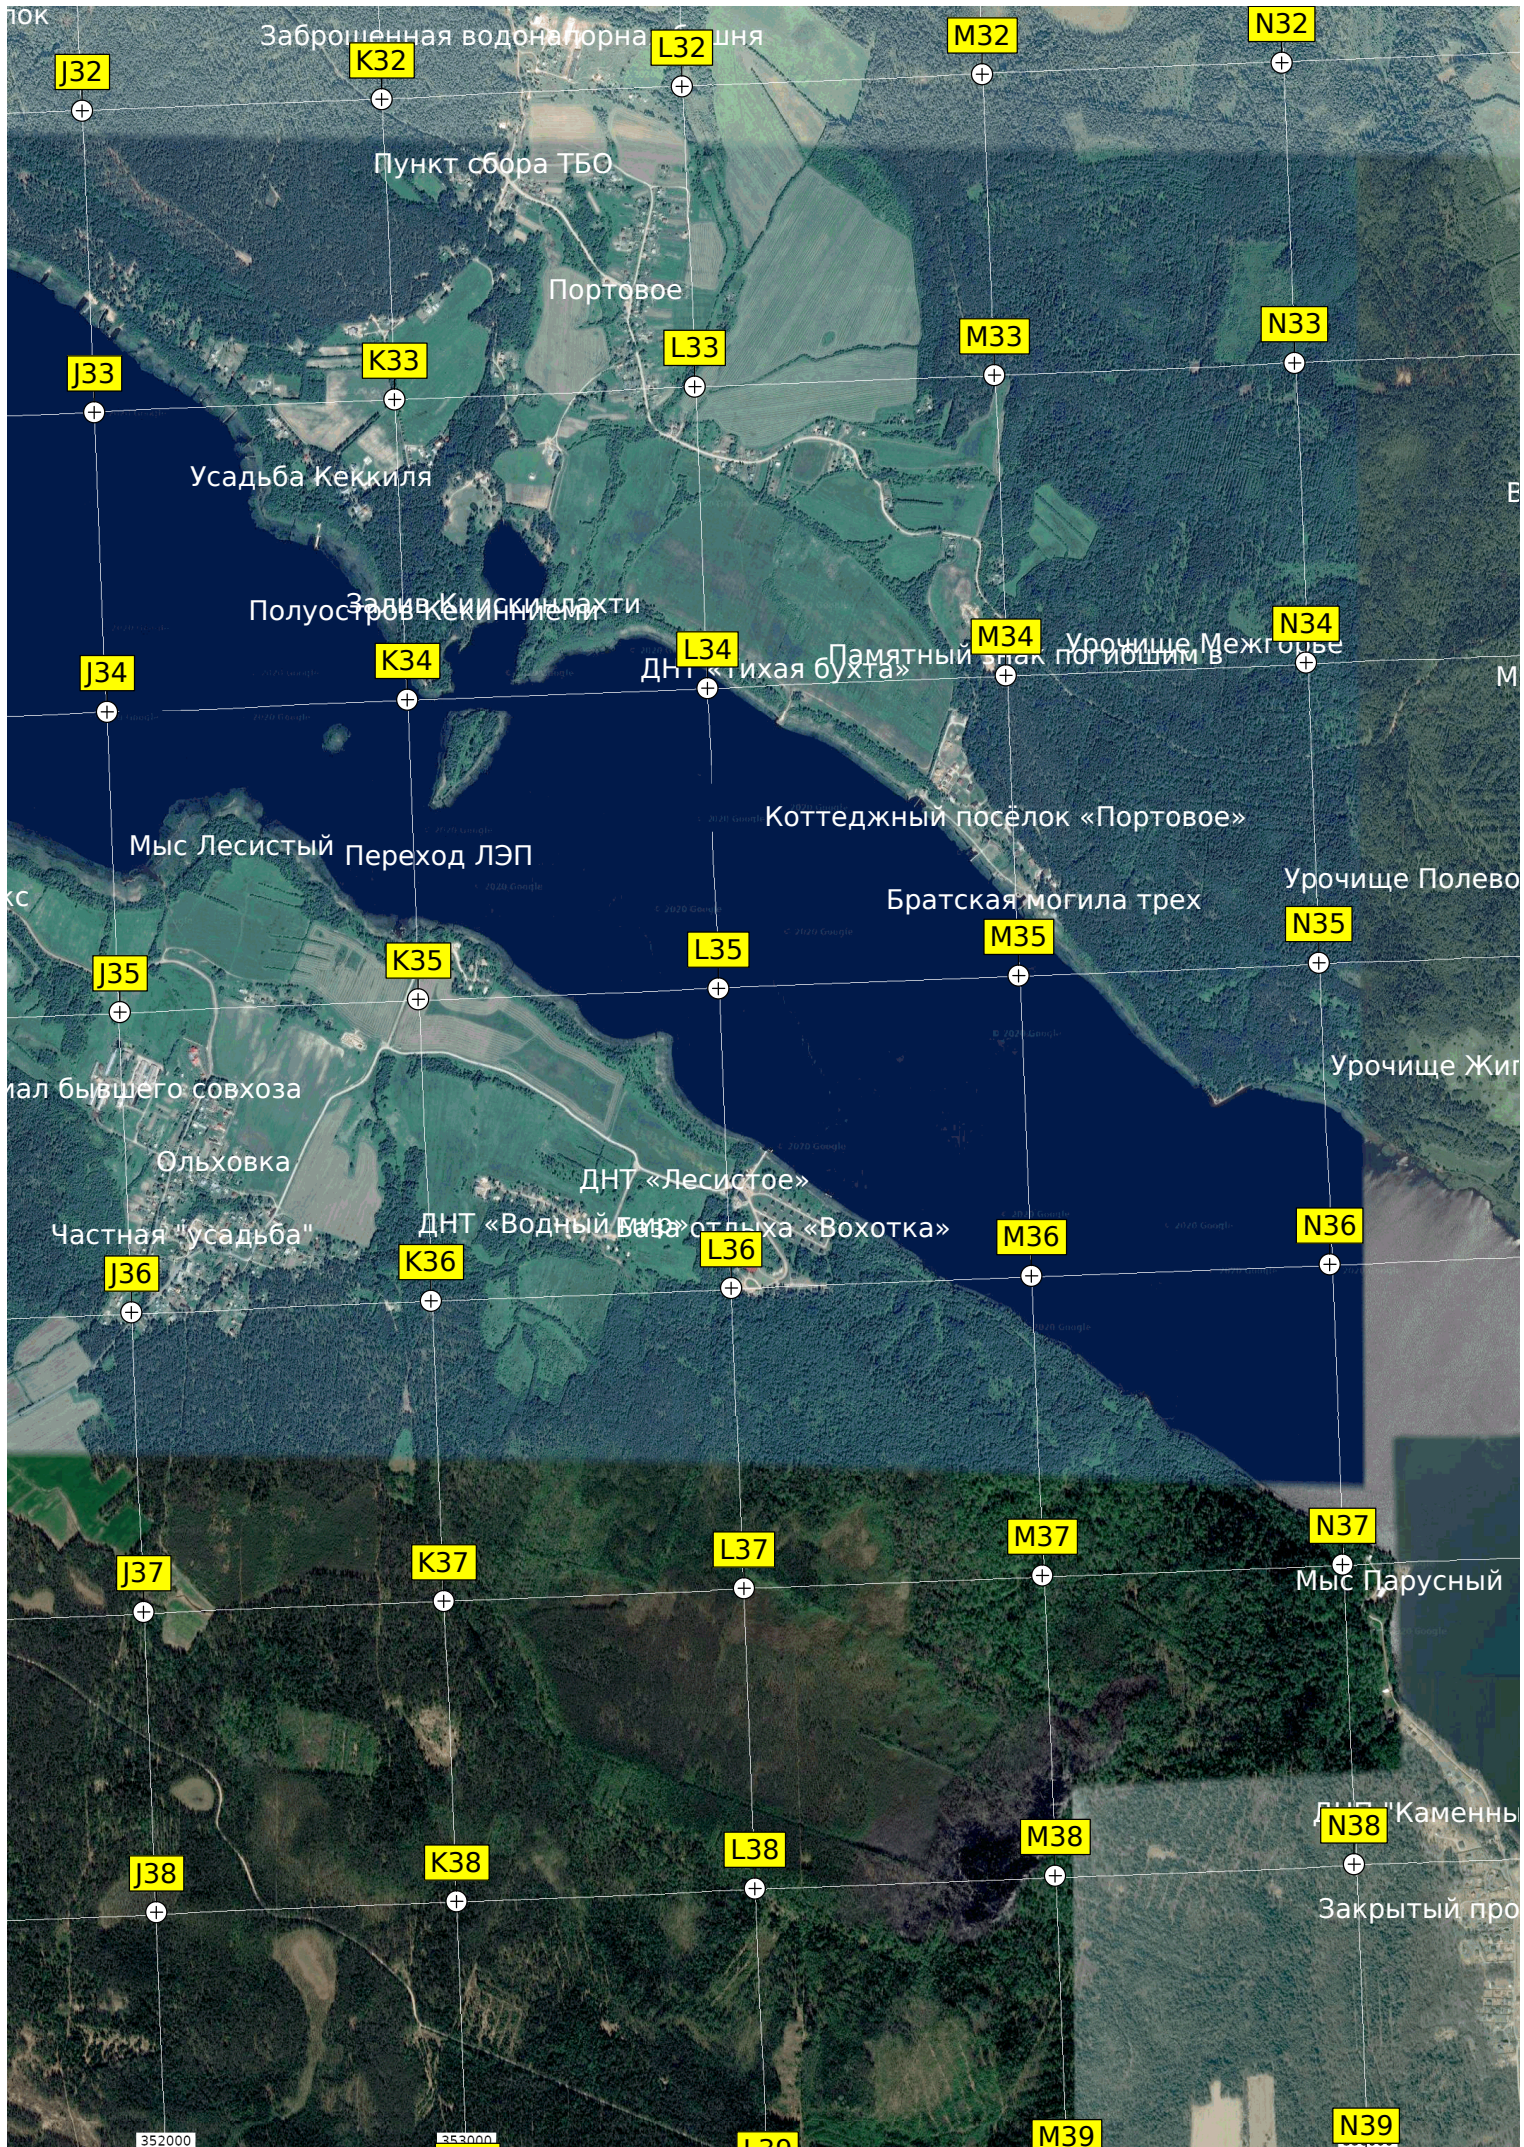

352000

353000

L39

M39

N39