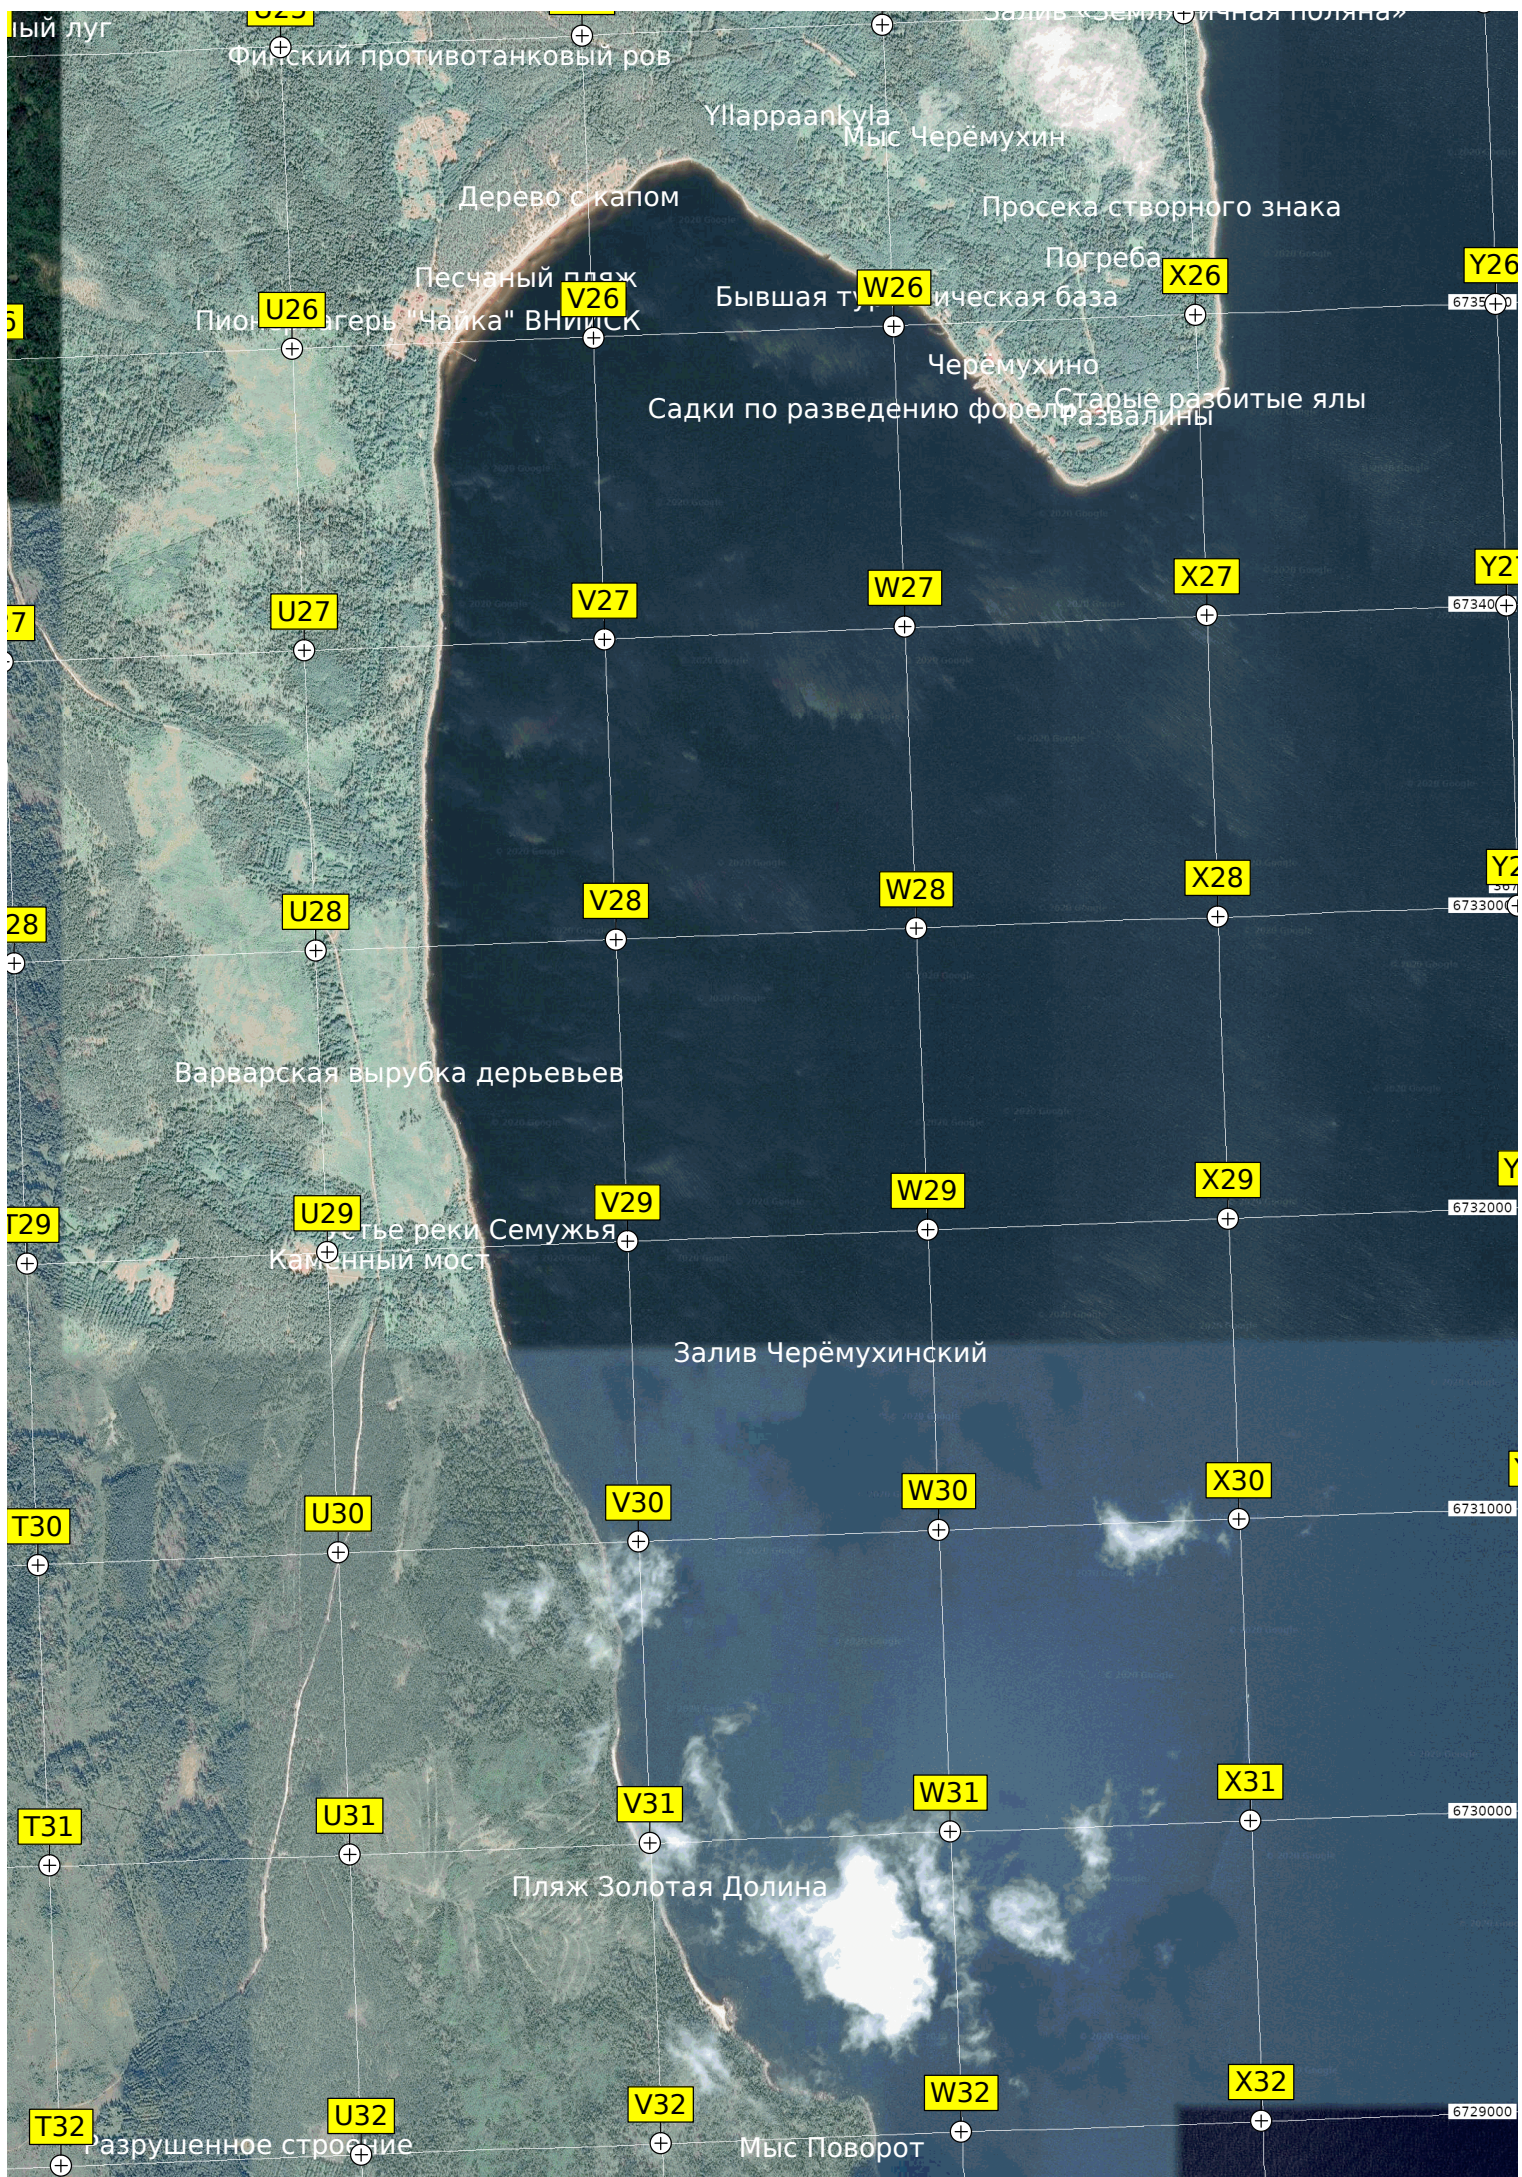

База Отдыха

Пирс

Бывшие Пруды При

"Финский хутор"

Сооружения Рыбх

Озеро

Болотистый берег  
Озеро Утконос

Горки  
Изгородь из елей

Болото

Болотистый лес

Археологический комплекс

База отдыха «Славянские  
Спортивная площадка  
Ложбище

F35

G35

H35

I35