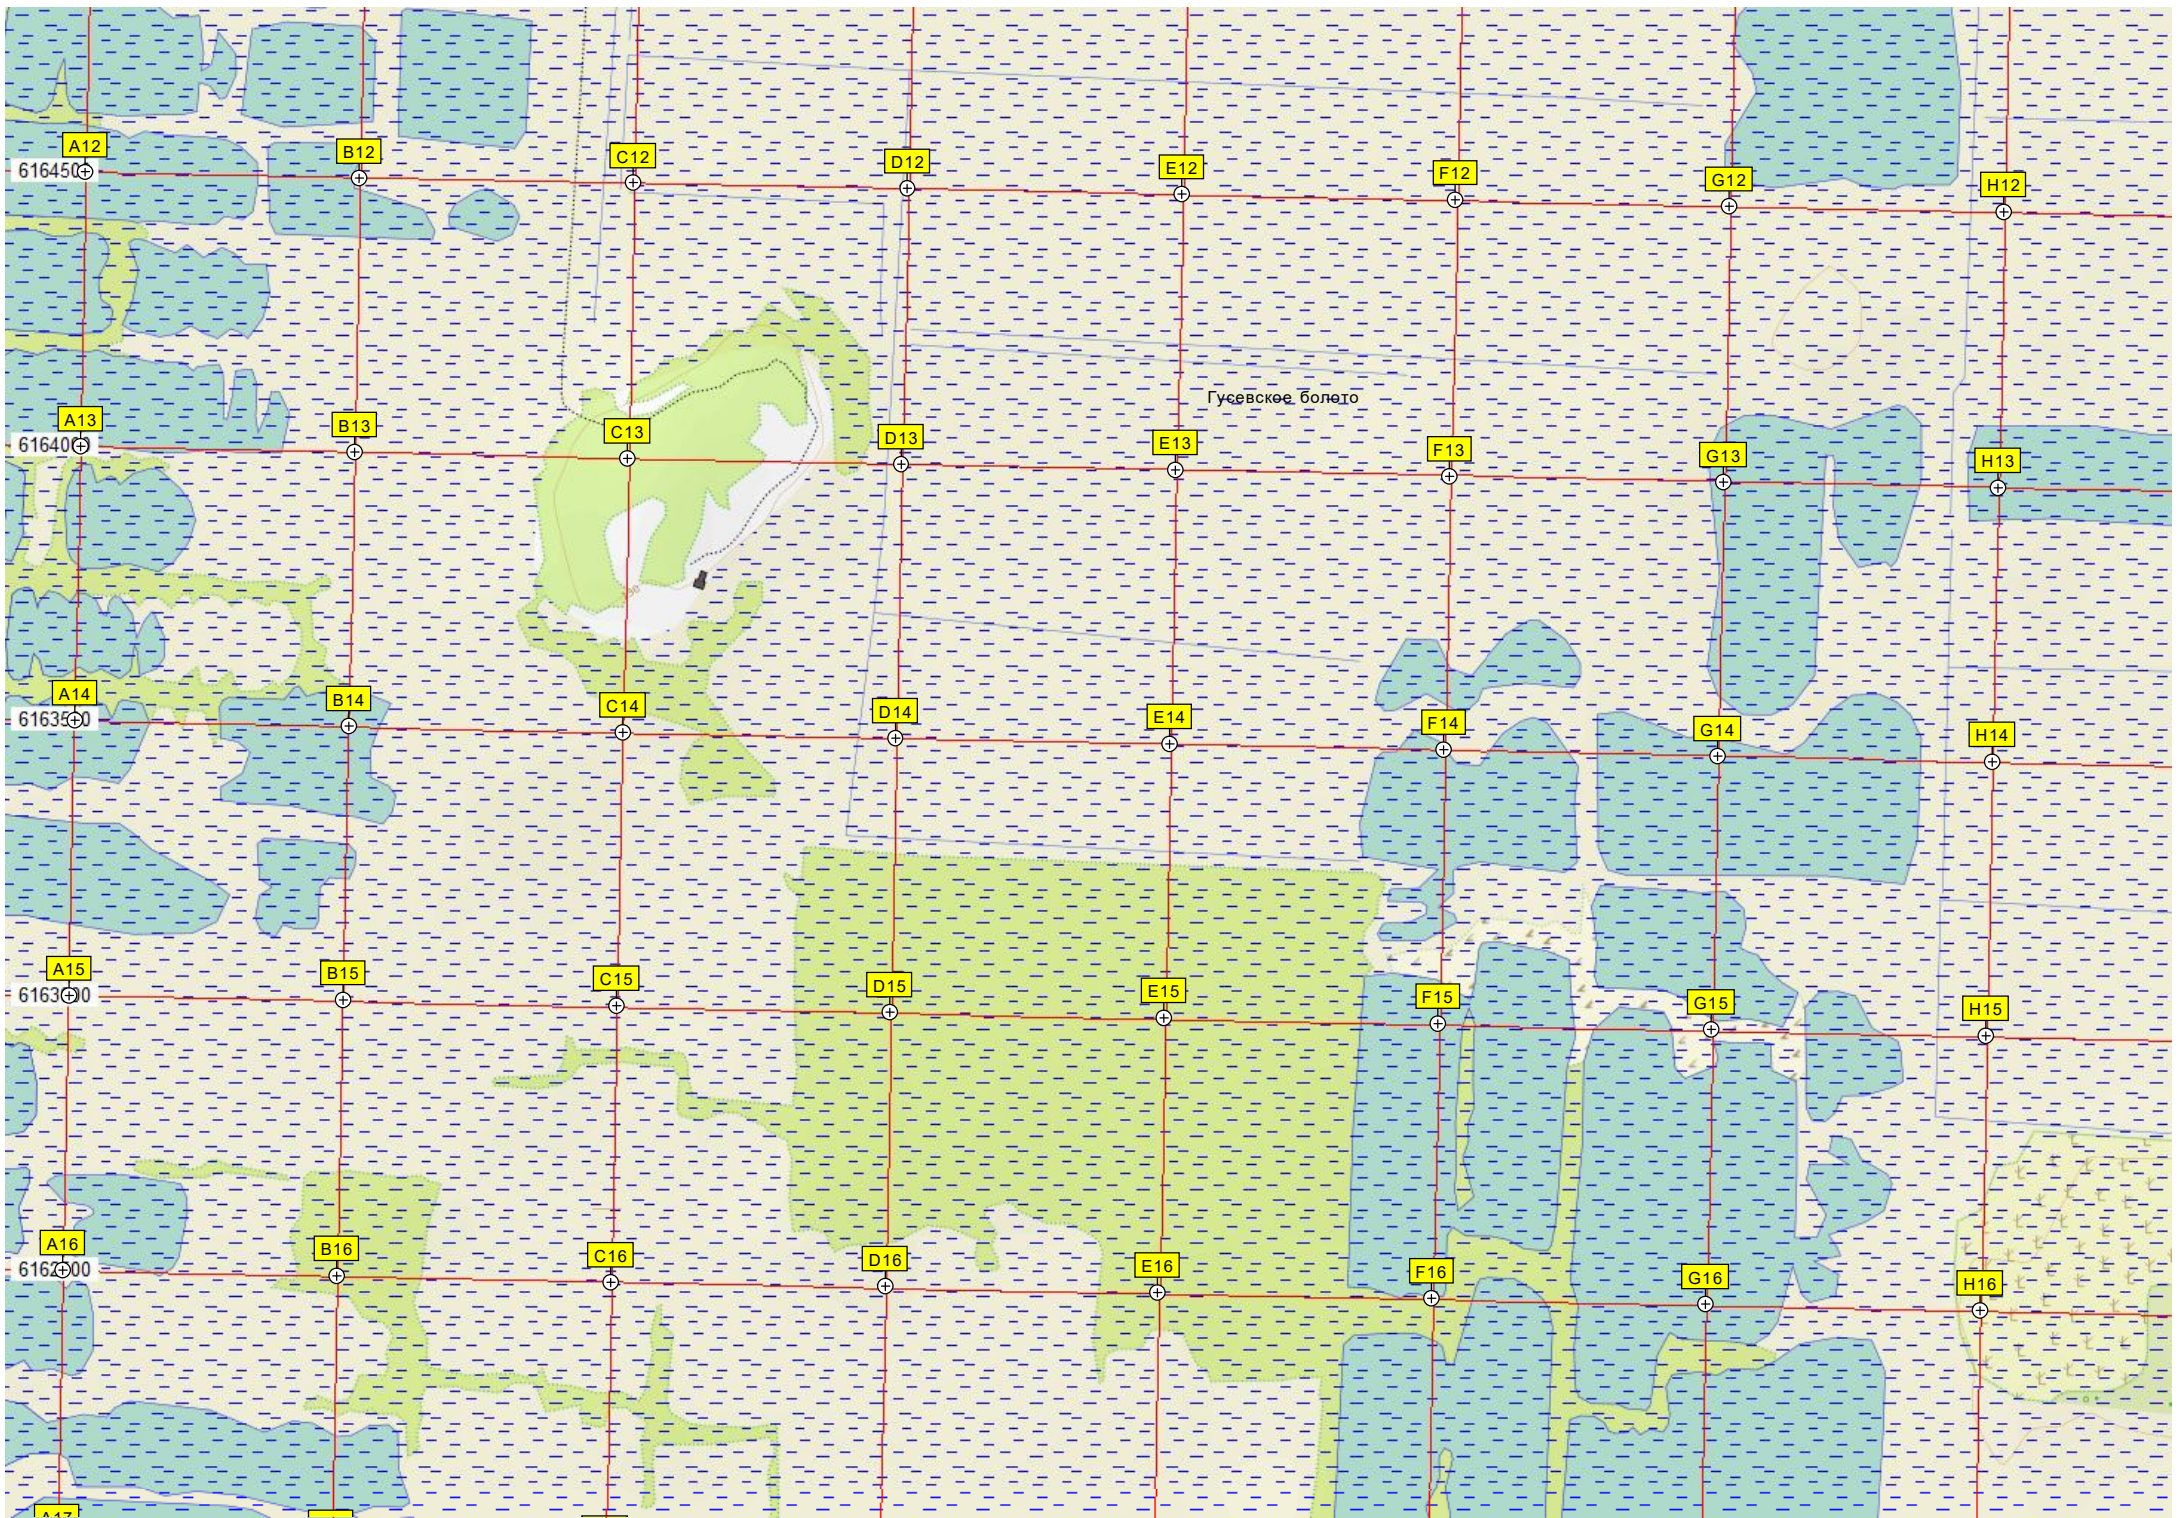

Гусевский - 4

Пруд

СТ «Др»

Пруд  
Сулово  
Сулово

Гусевский стекольный завод

Водонапорная башня

X11

X12