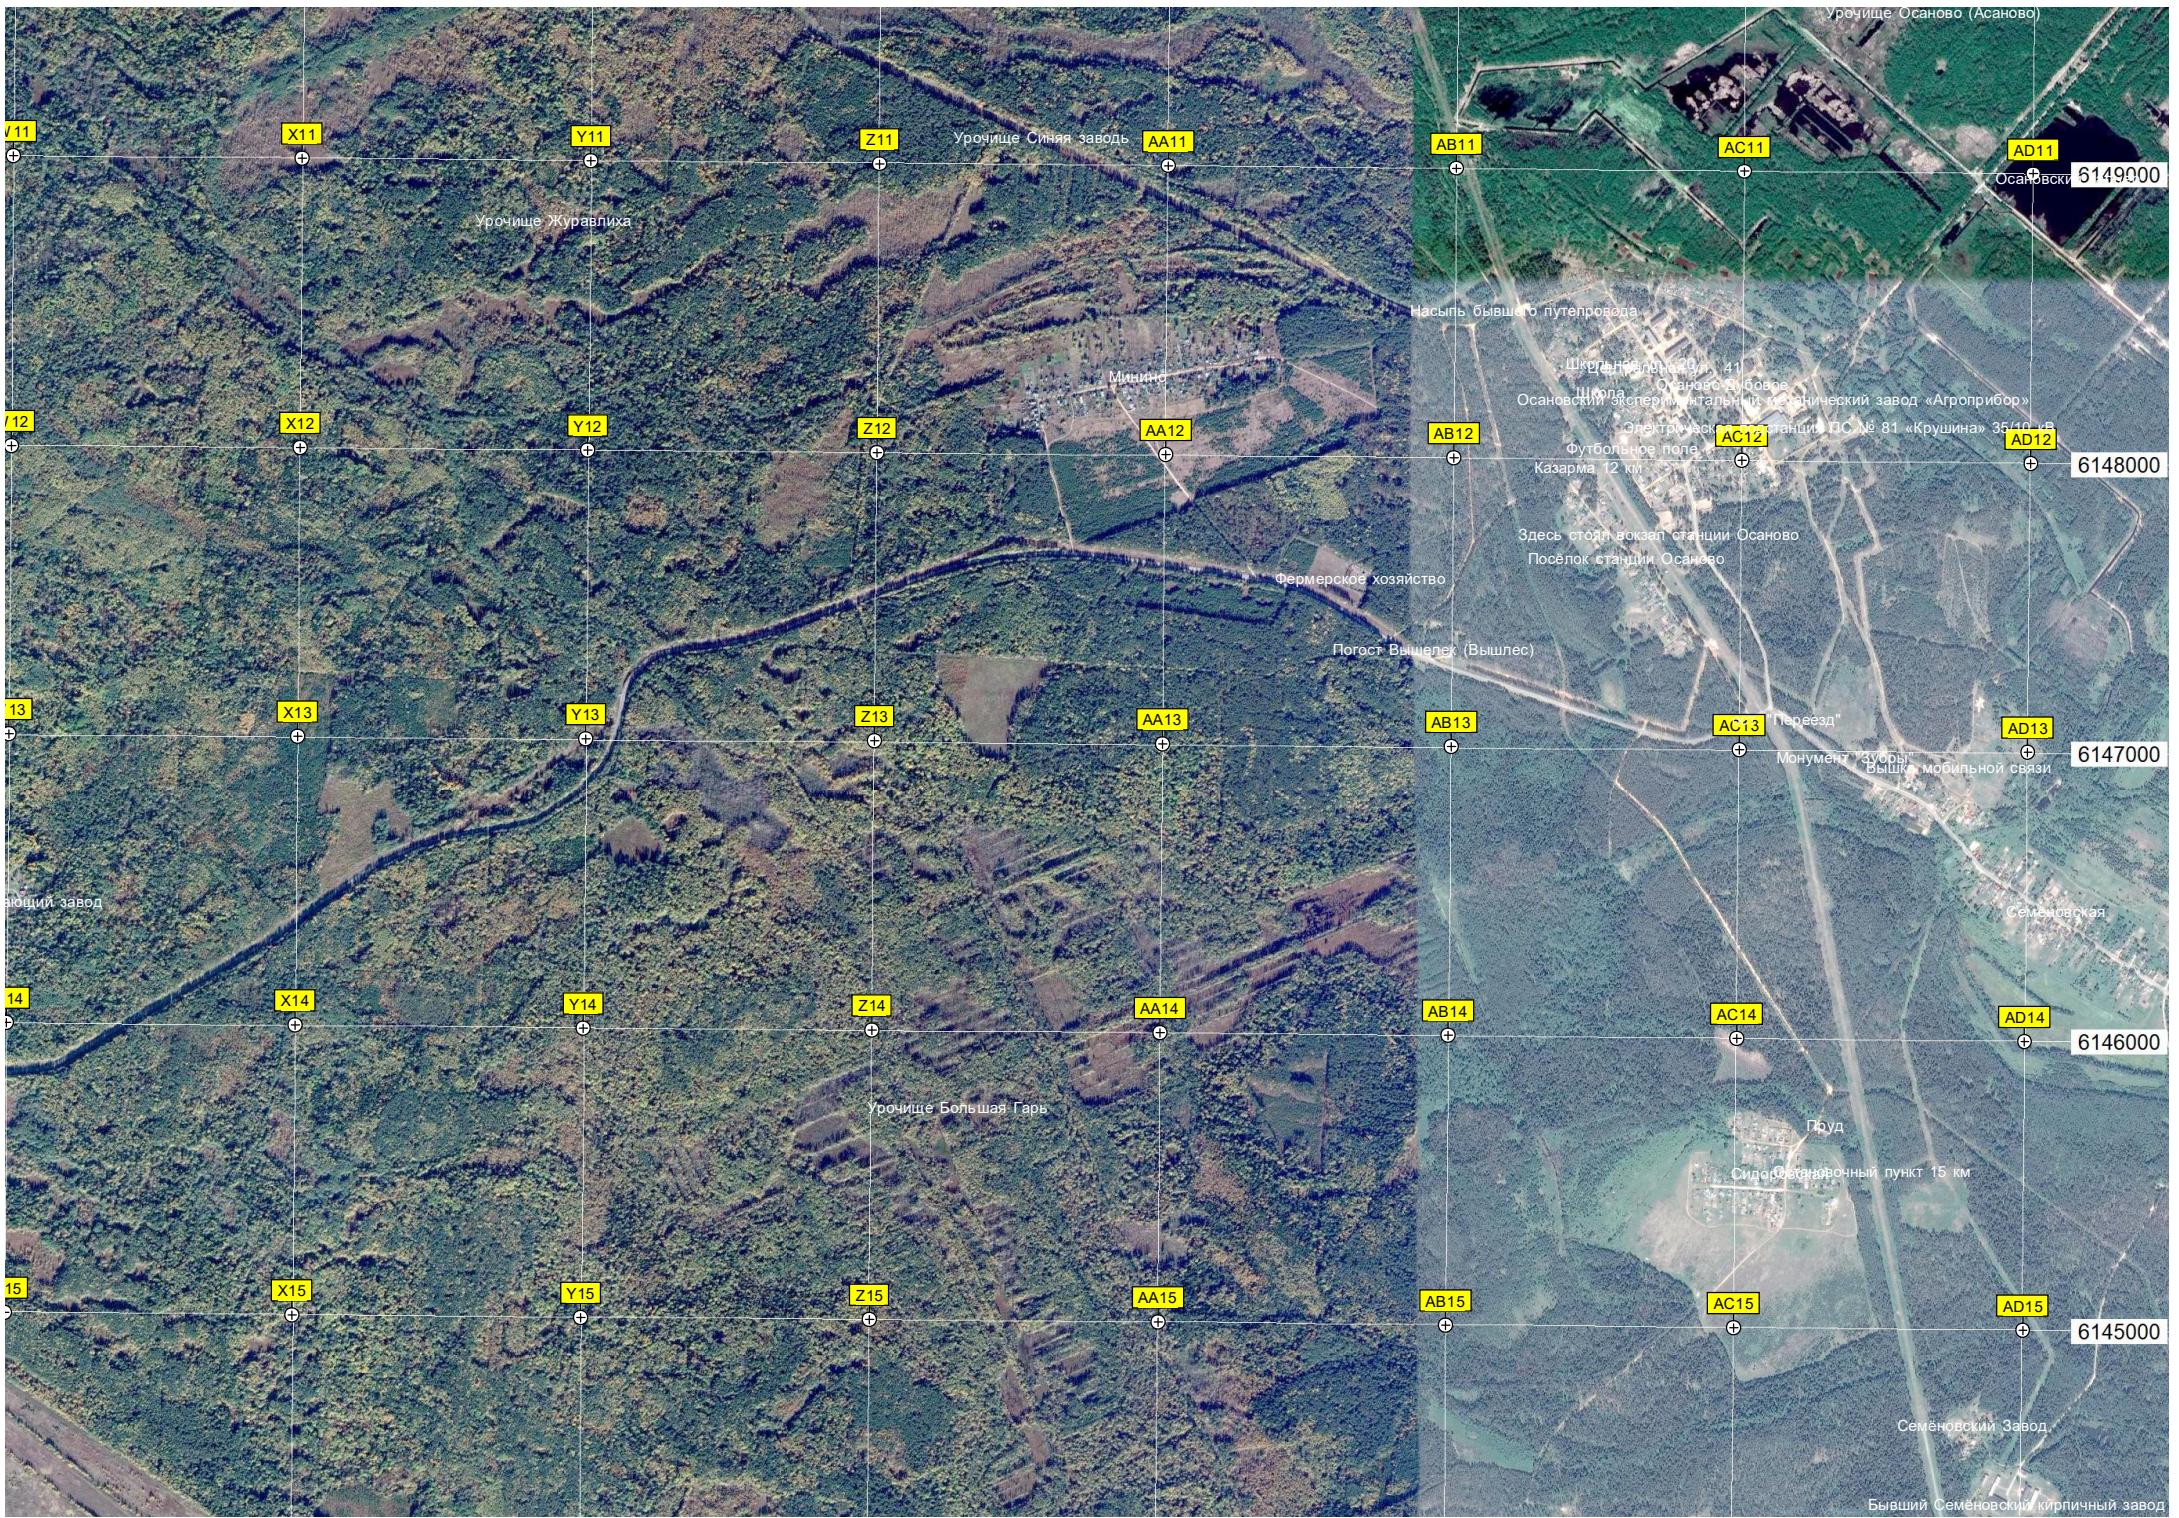

Чадяево

Просека ЛЭП

Болото Вырубка

Болото

Болото

СНТ «Оддых»

Болото

Мост

Урочище Симаново

Шатур

Жилой дом
Река Поля

Болото

Источник святителя Николая Мирликийского

Змеиный камень

Урочище Кулаково

Бывшая УЖД Егорьевск-Шатура

Озеро

Заводненный песчаный карьер

Урочище Осаново (Асаново)

Урочище Синяя заводь

Урочище Журавлиха

Минино

Насыпь бывшего путепровода

Школа
Осановское
Осановский экспериментальный кирпичный завод «Агроприбор»

Электростанция ПС № 81 «Крушина» 35/10 кВ
Футбольное поле
Казарма 12 км

Здесь стоял вокзал станции Осаново
Посёлок станции Осаново

Фермерское хозяйство

Погост Вышелек (Вышлес)

Переезд

Монумент «Звёзды»
Вышка мобильной связи