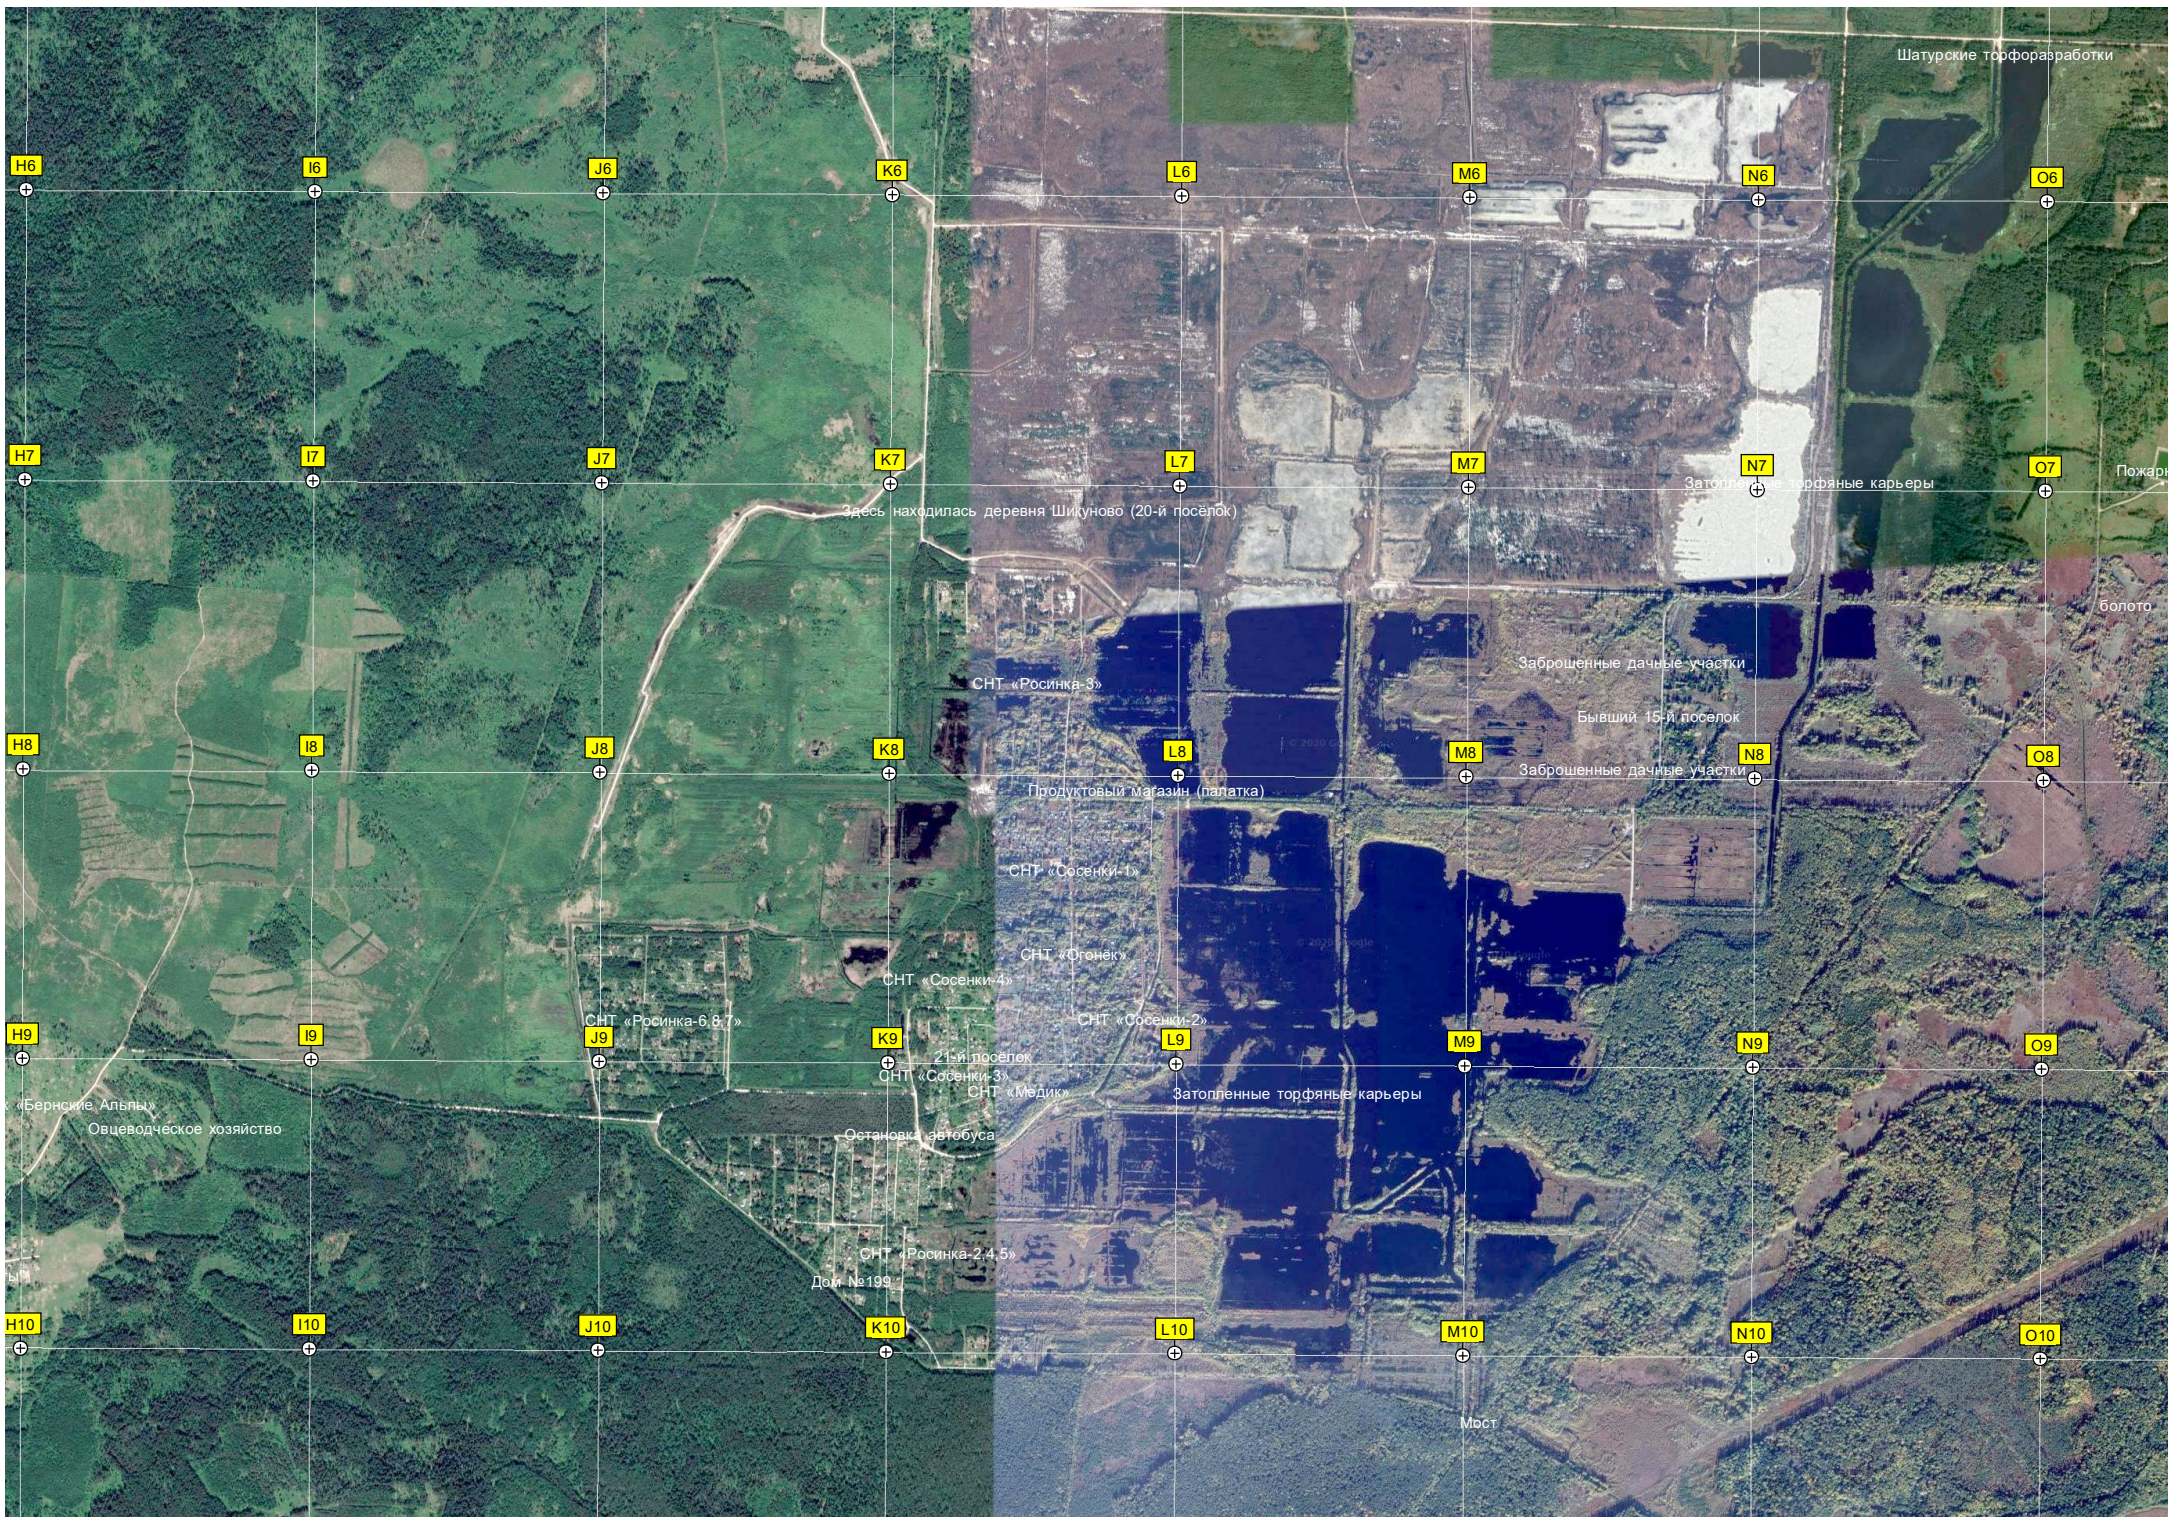

Пруд

Иванцево

Участок просеки

рст.

"Василек-3"

СНТ «Василек-2»

Водонапорная башня
СНТ «Радуга»

Магазин

Просека

Шатурские торфоразработки

H6 I6 J6 K6 L6 M6 N6 O6

H7 I7 J7 K7 L7 M7 N7 O7

H8 I8 J8 K8 L8 M8 N8 O8

H9 I9 J9 K9 L9 M9 N9 O9

H10 I10 J10 K10 L10 M10 N10 O10

Здесь находилась деревня Шигуново (20-й посёлок)