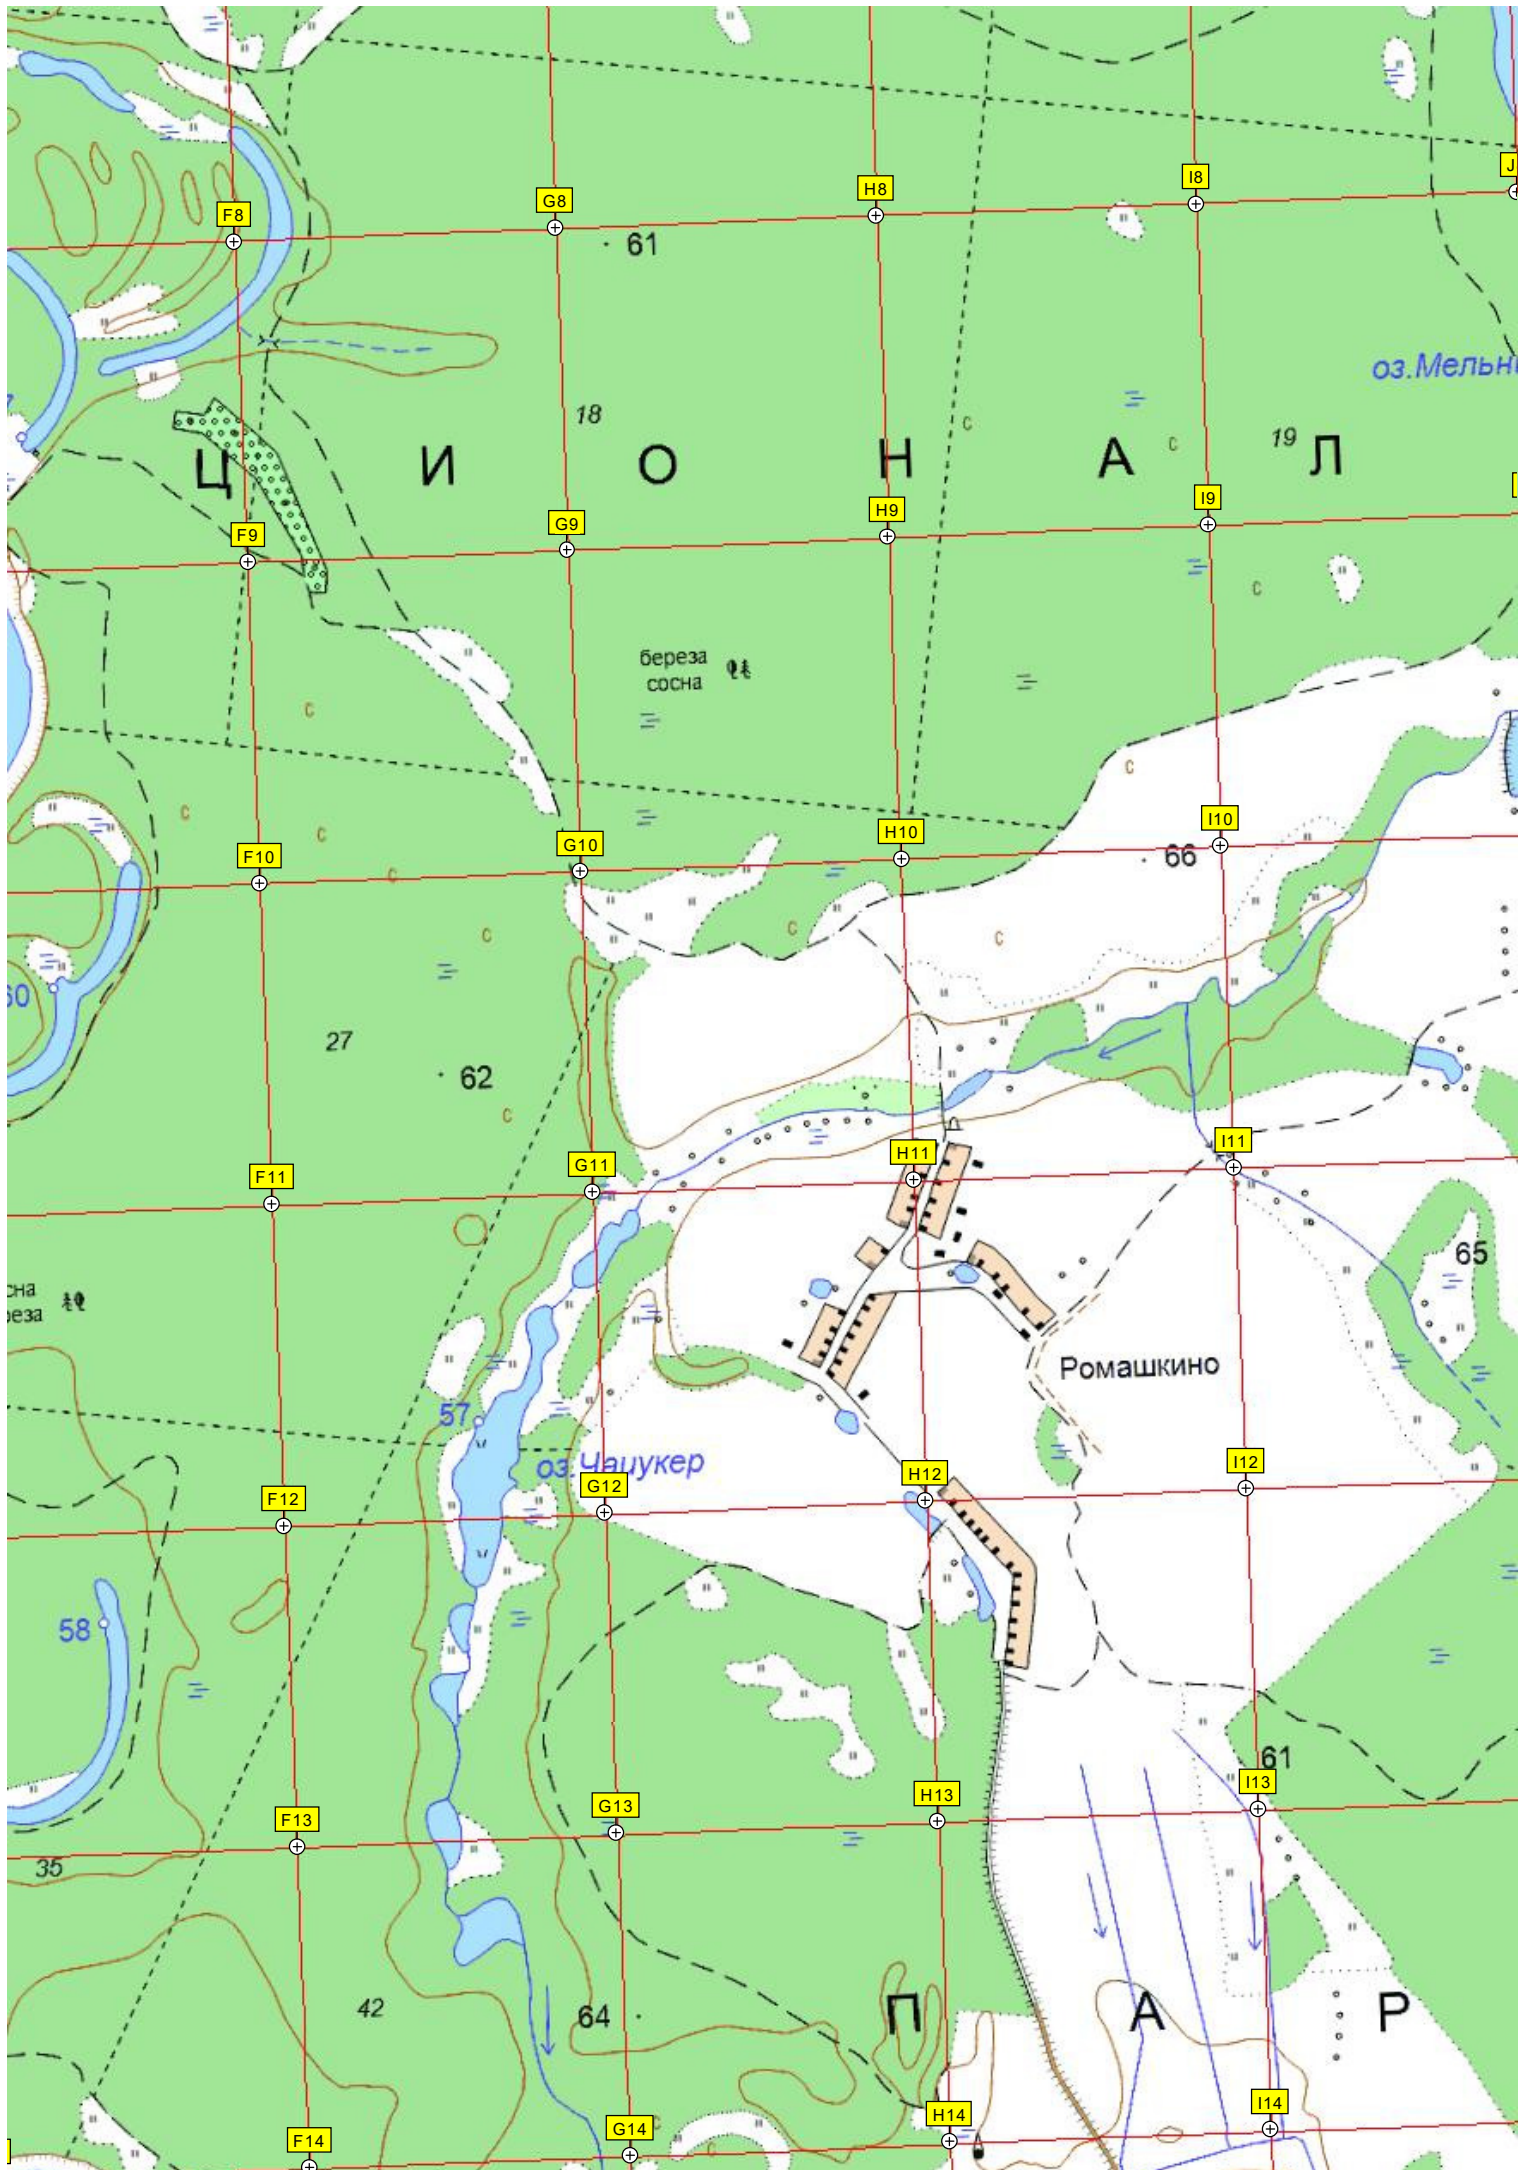

59

61

A7

B7

C7

D7

E7

6216500

елёный Дол - Яранск с газопроводом Уренгой - Помары - Ужгород

17000 337500 338000 338500 339000