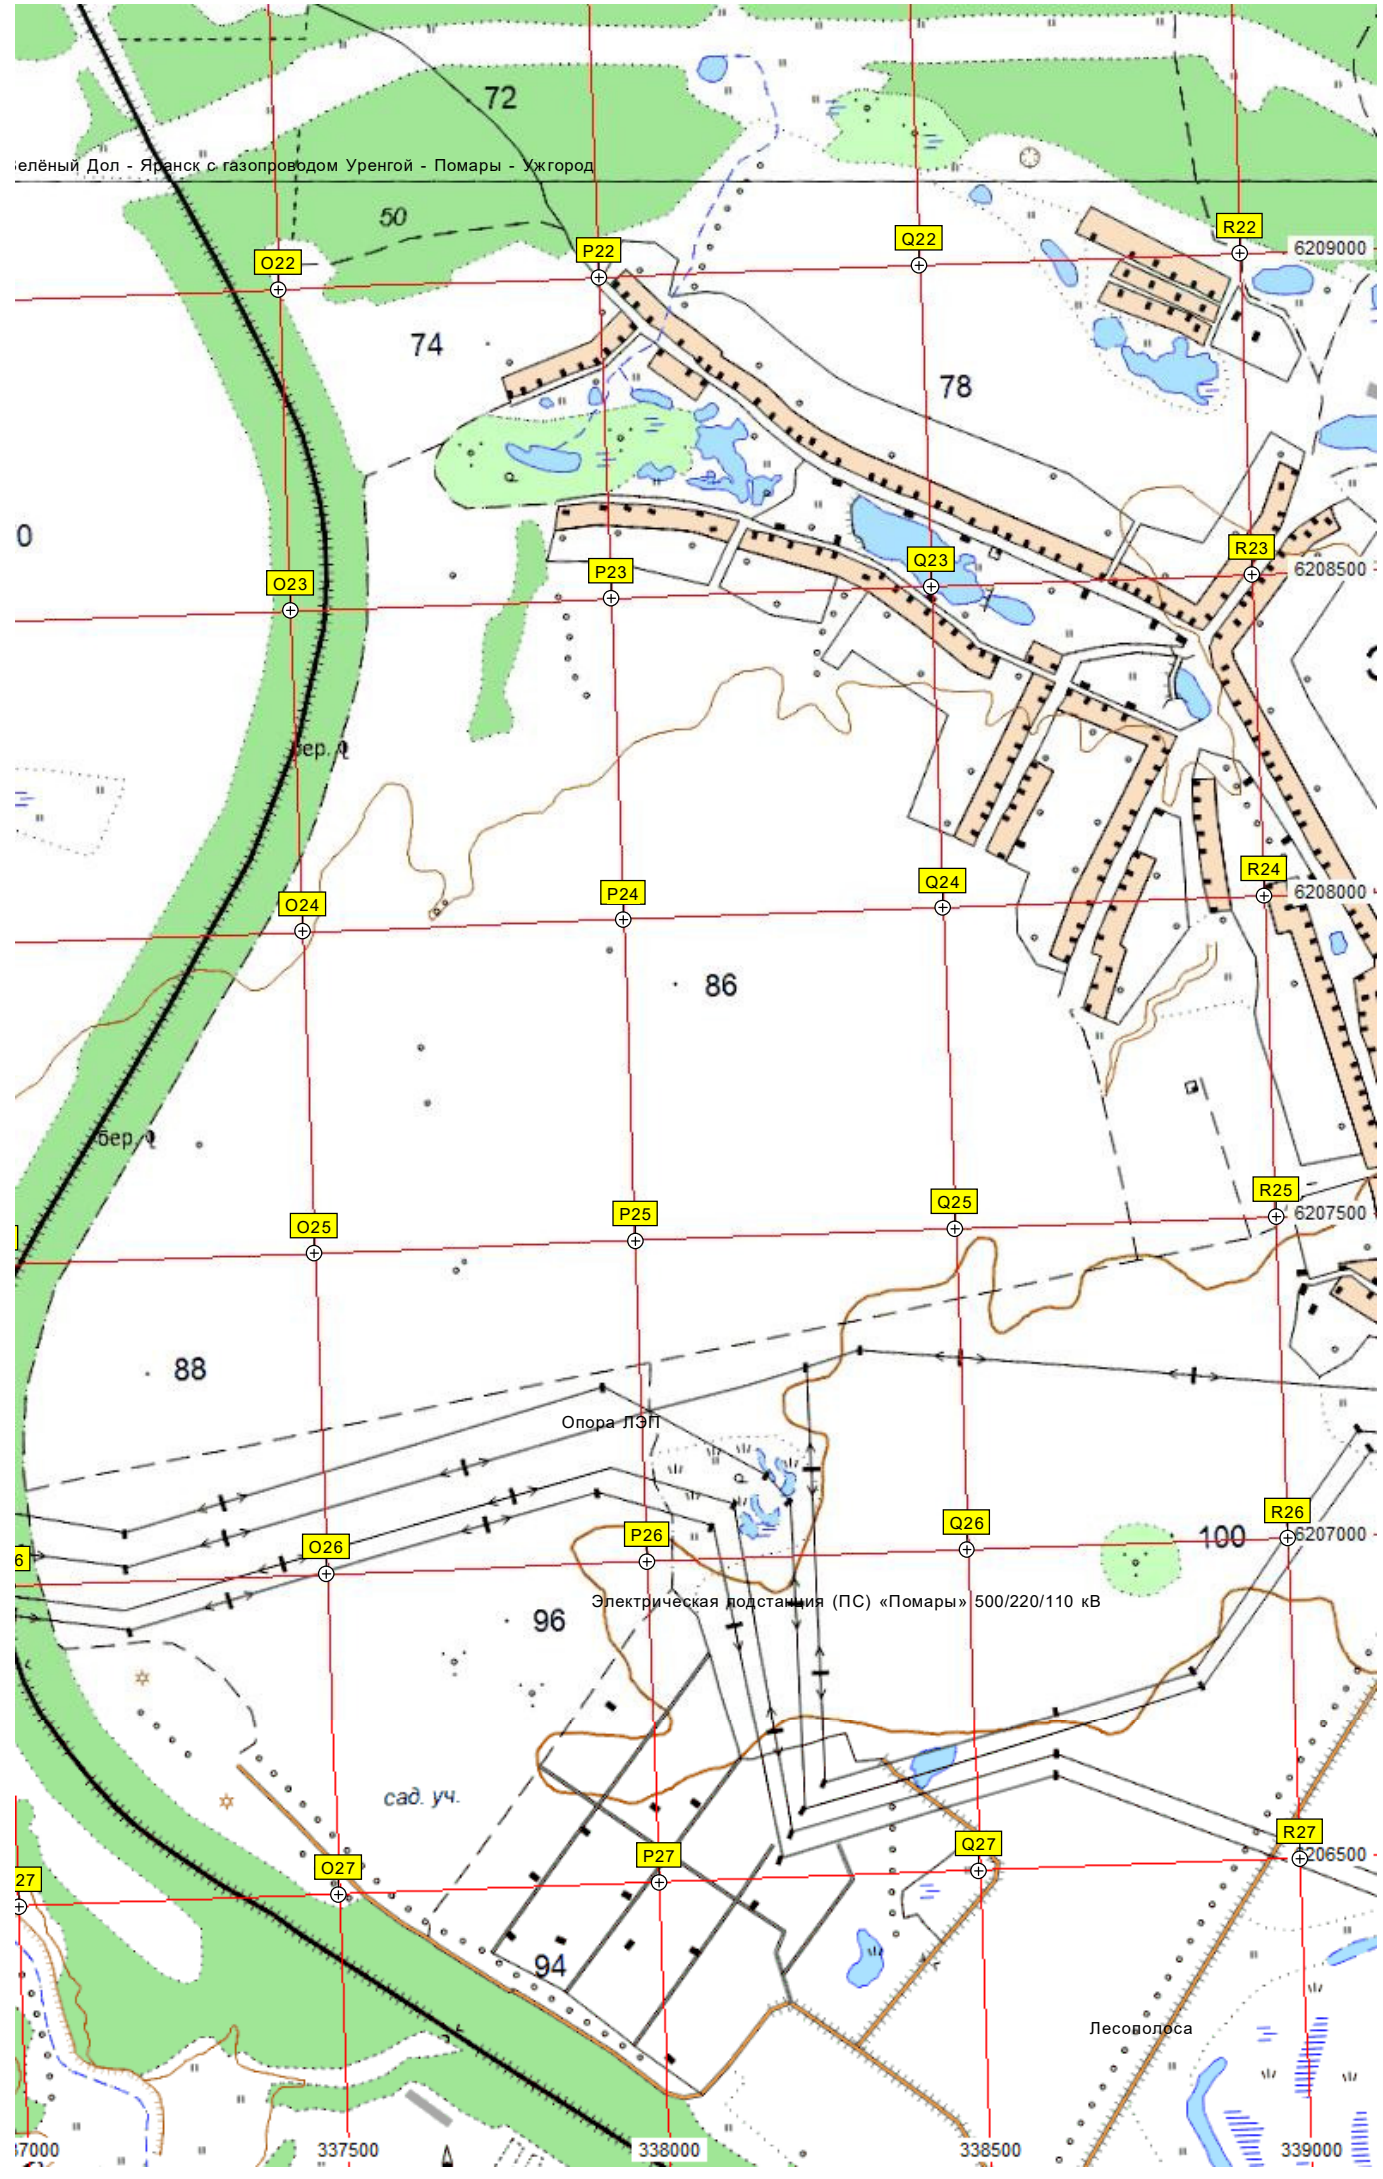

59

61

A7

B7

C7

D7

E7

6216500

елёный Дол - Яранск с газопроводом Уренгой - Помары - Ужгород

17000 337500 338000 338500 339000