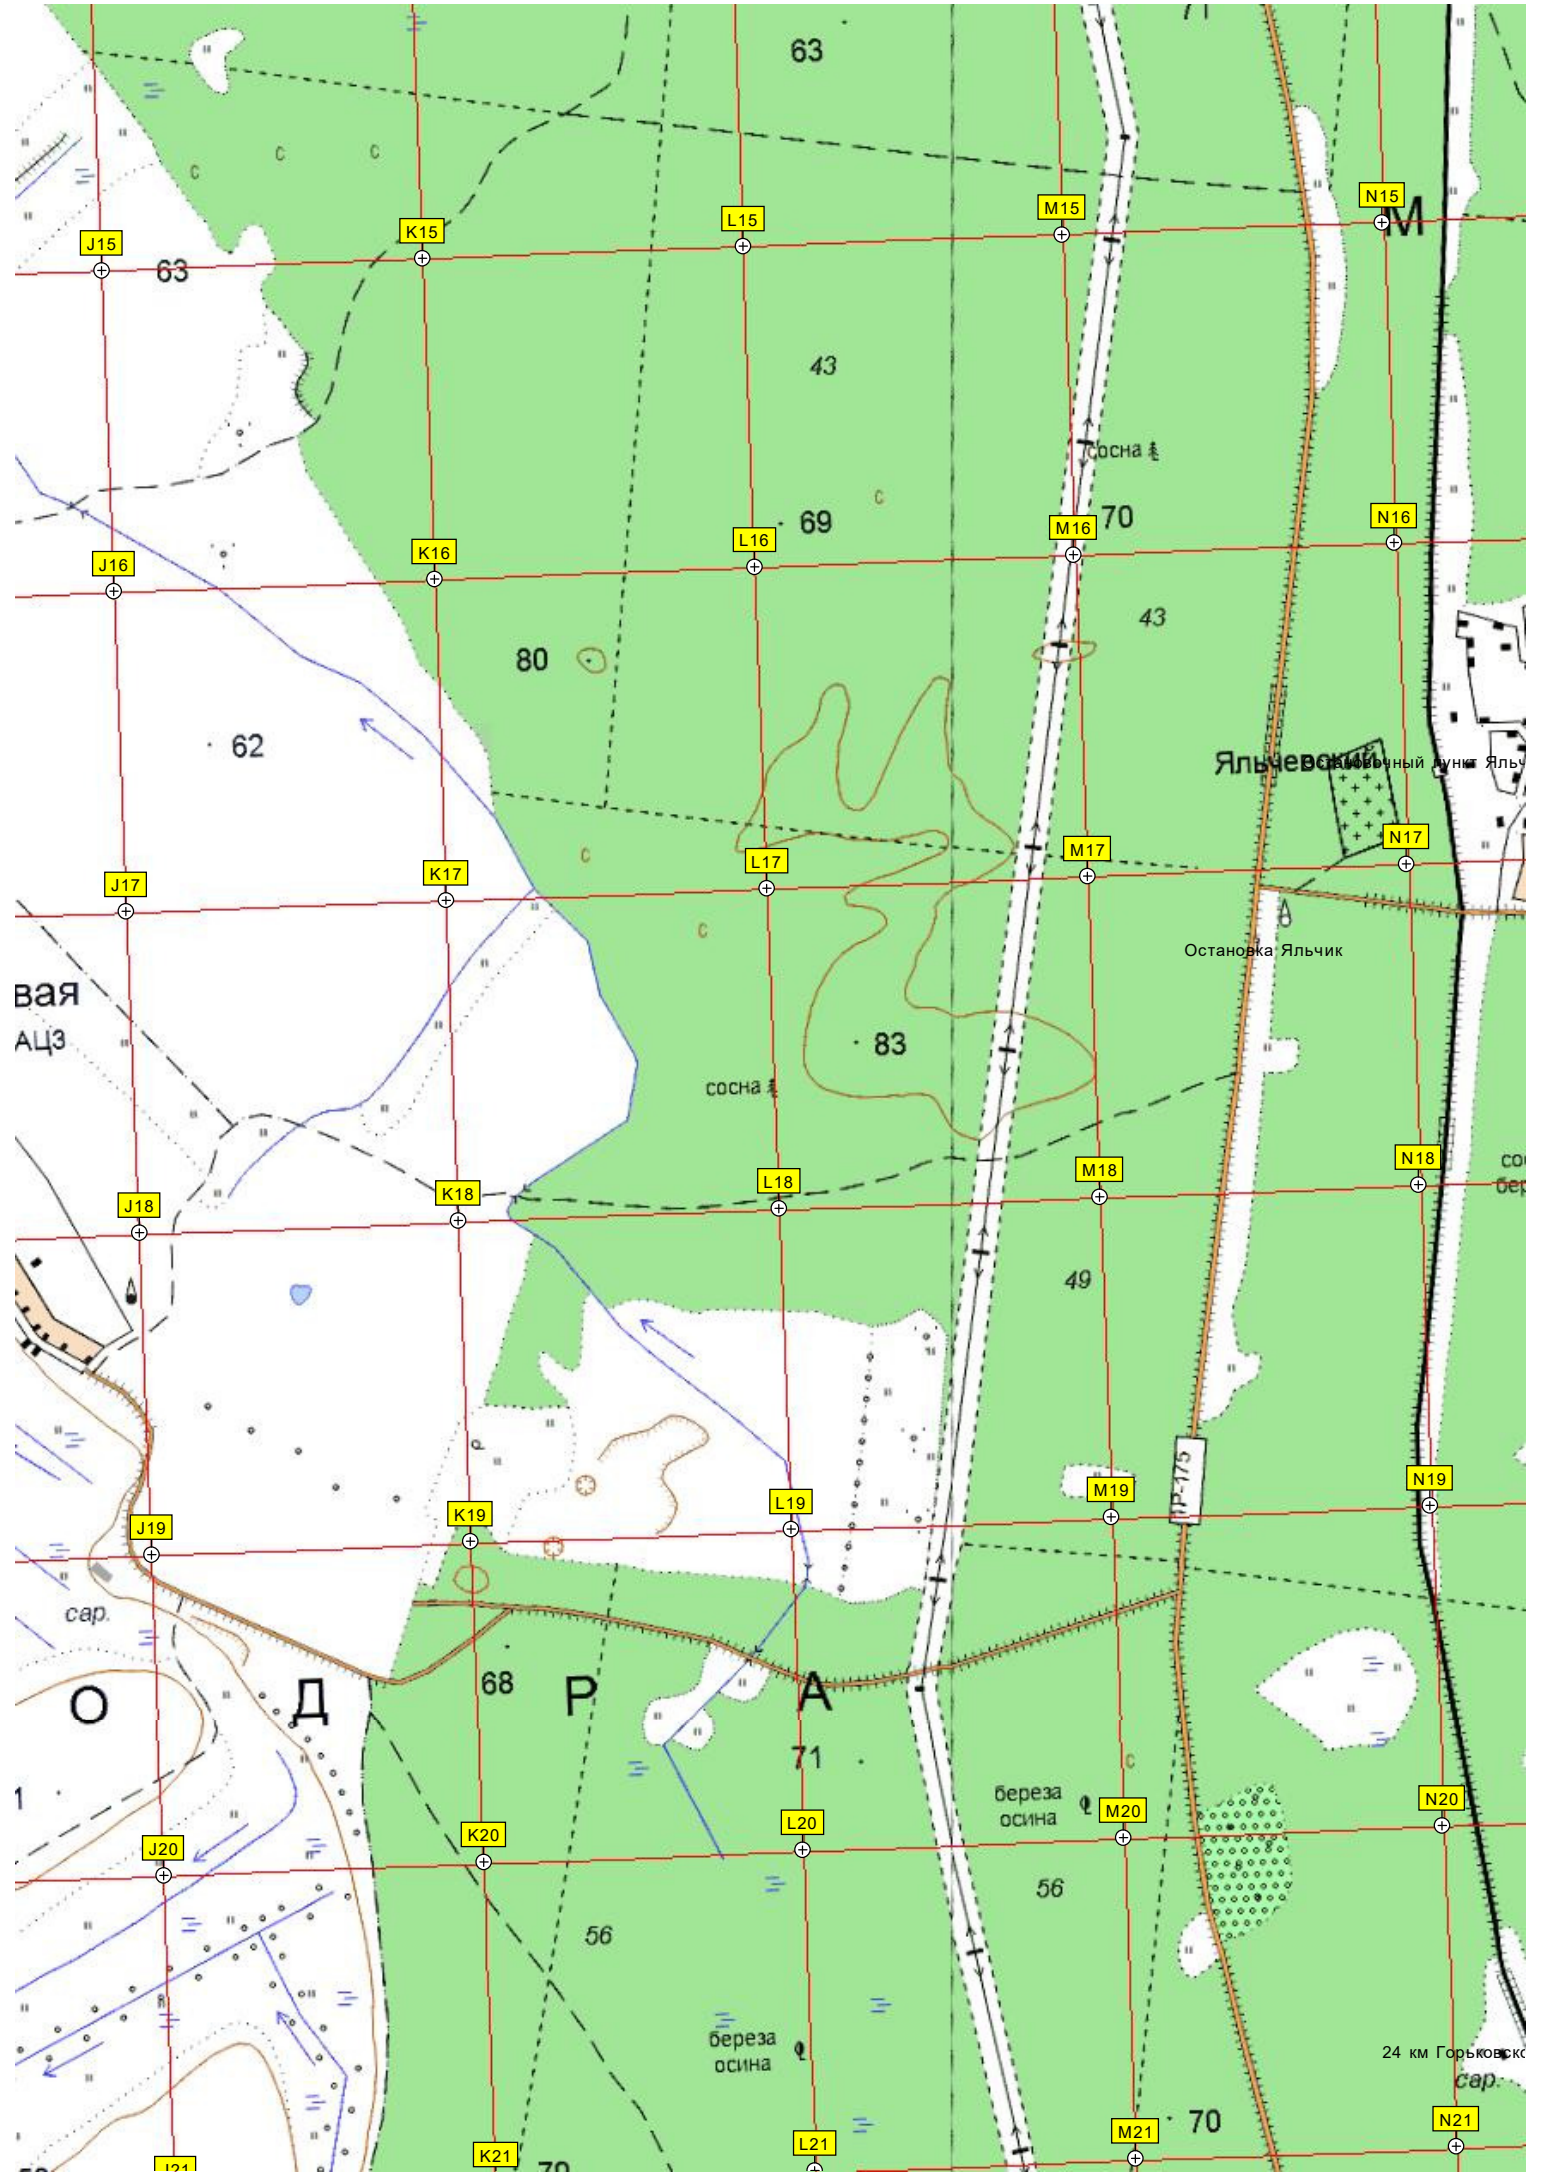

59

61

A7

B7

C7

D7

E7

6216500

елёный Дол - Яранск с газопроводом Уренгой - Помары - Ужгород

17000 337500 338000 338500 339000