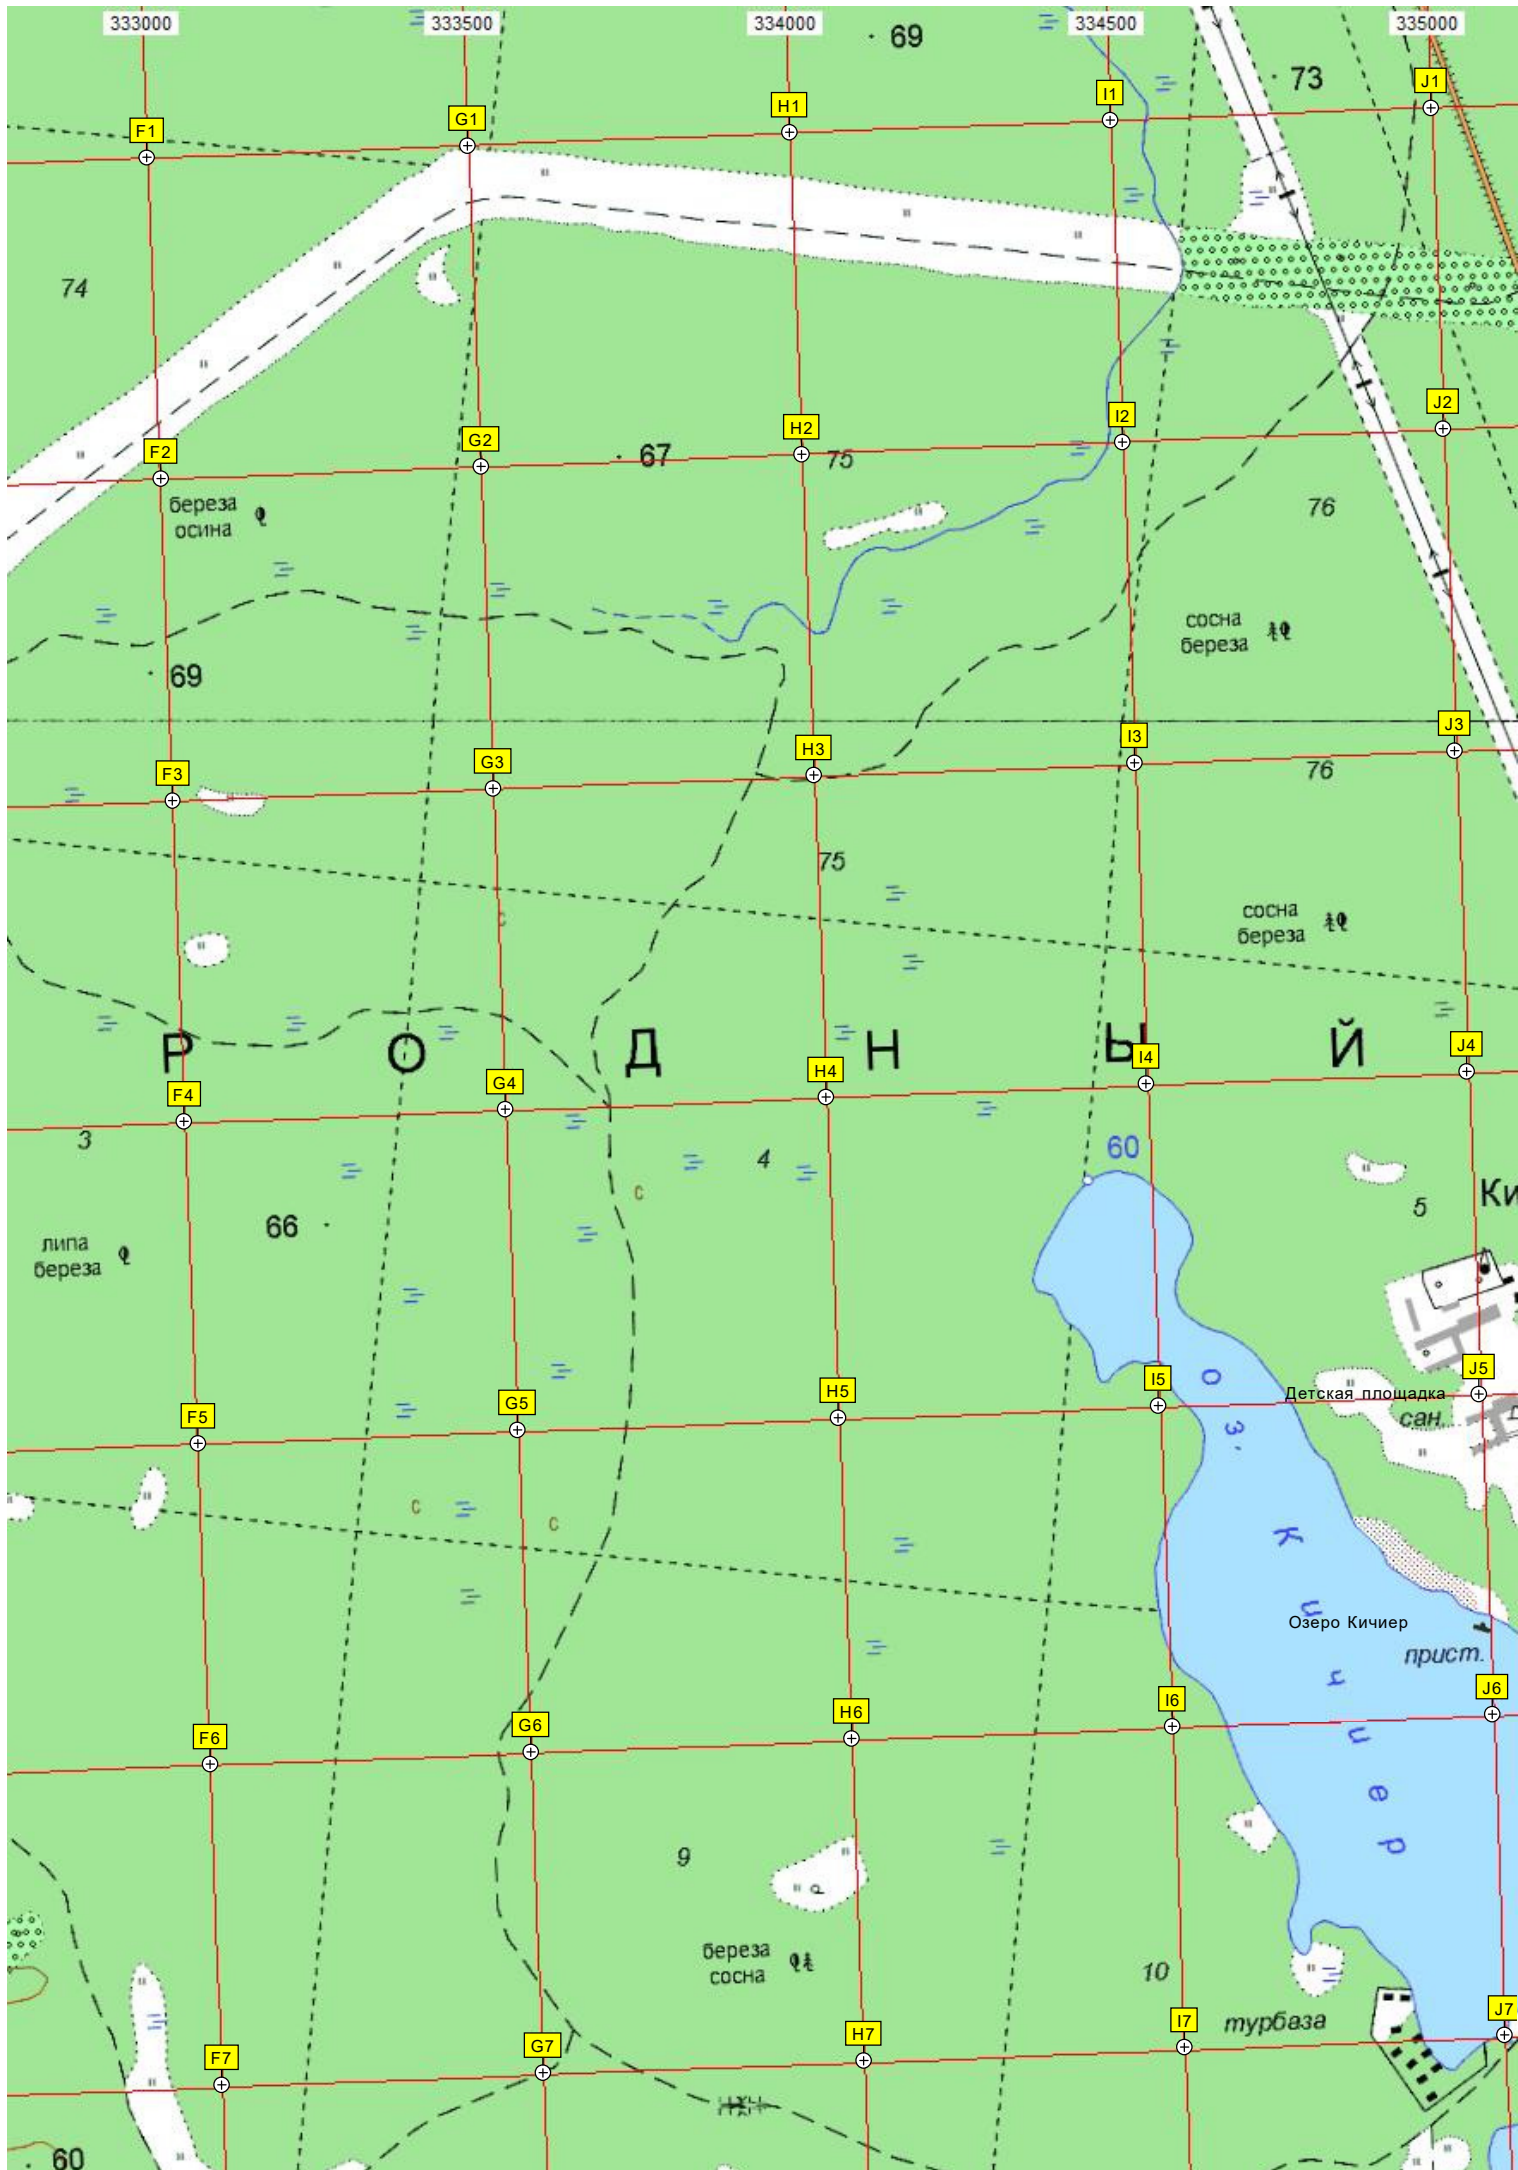

елёный Дол - Яранск с газопроводом Уренгой - Помары - Ужгород

17000 337500 338000 338500 339000