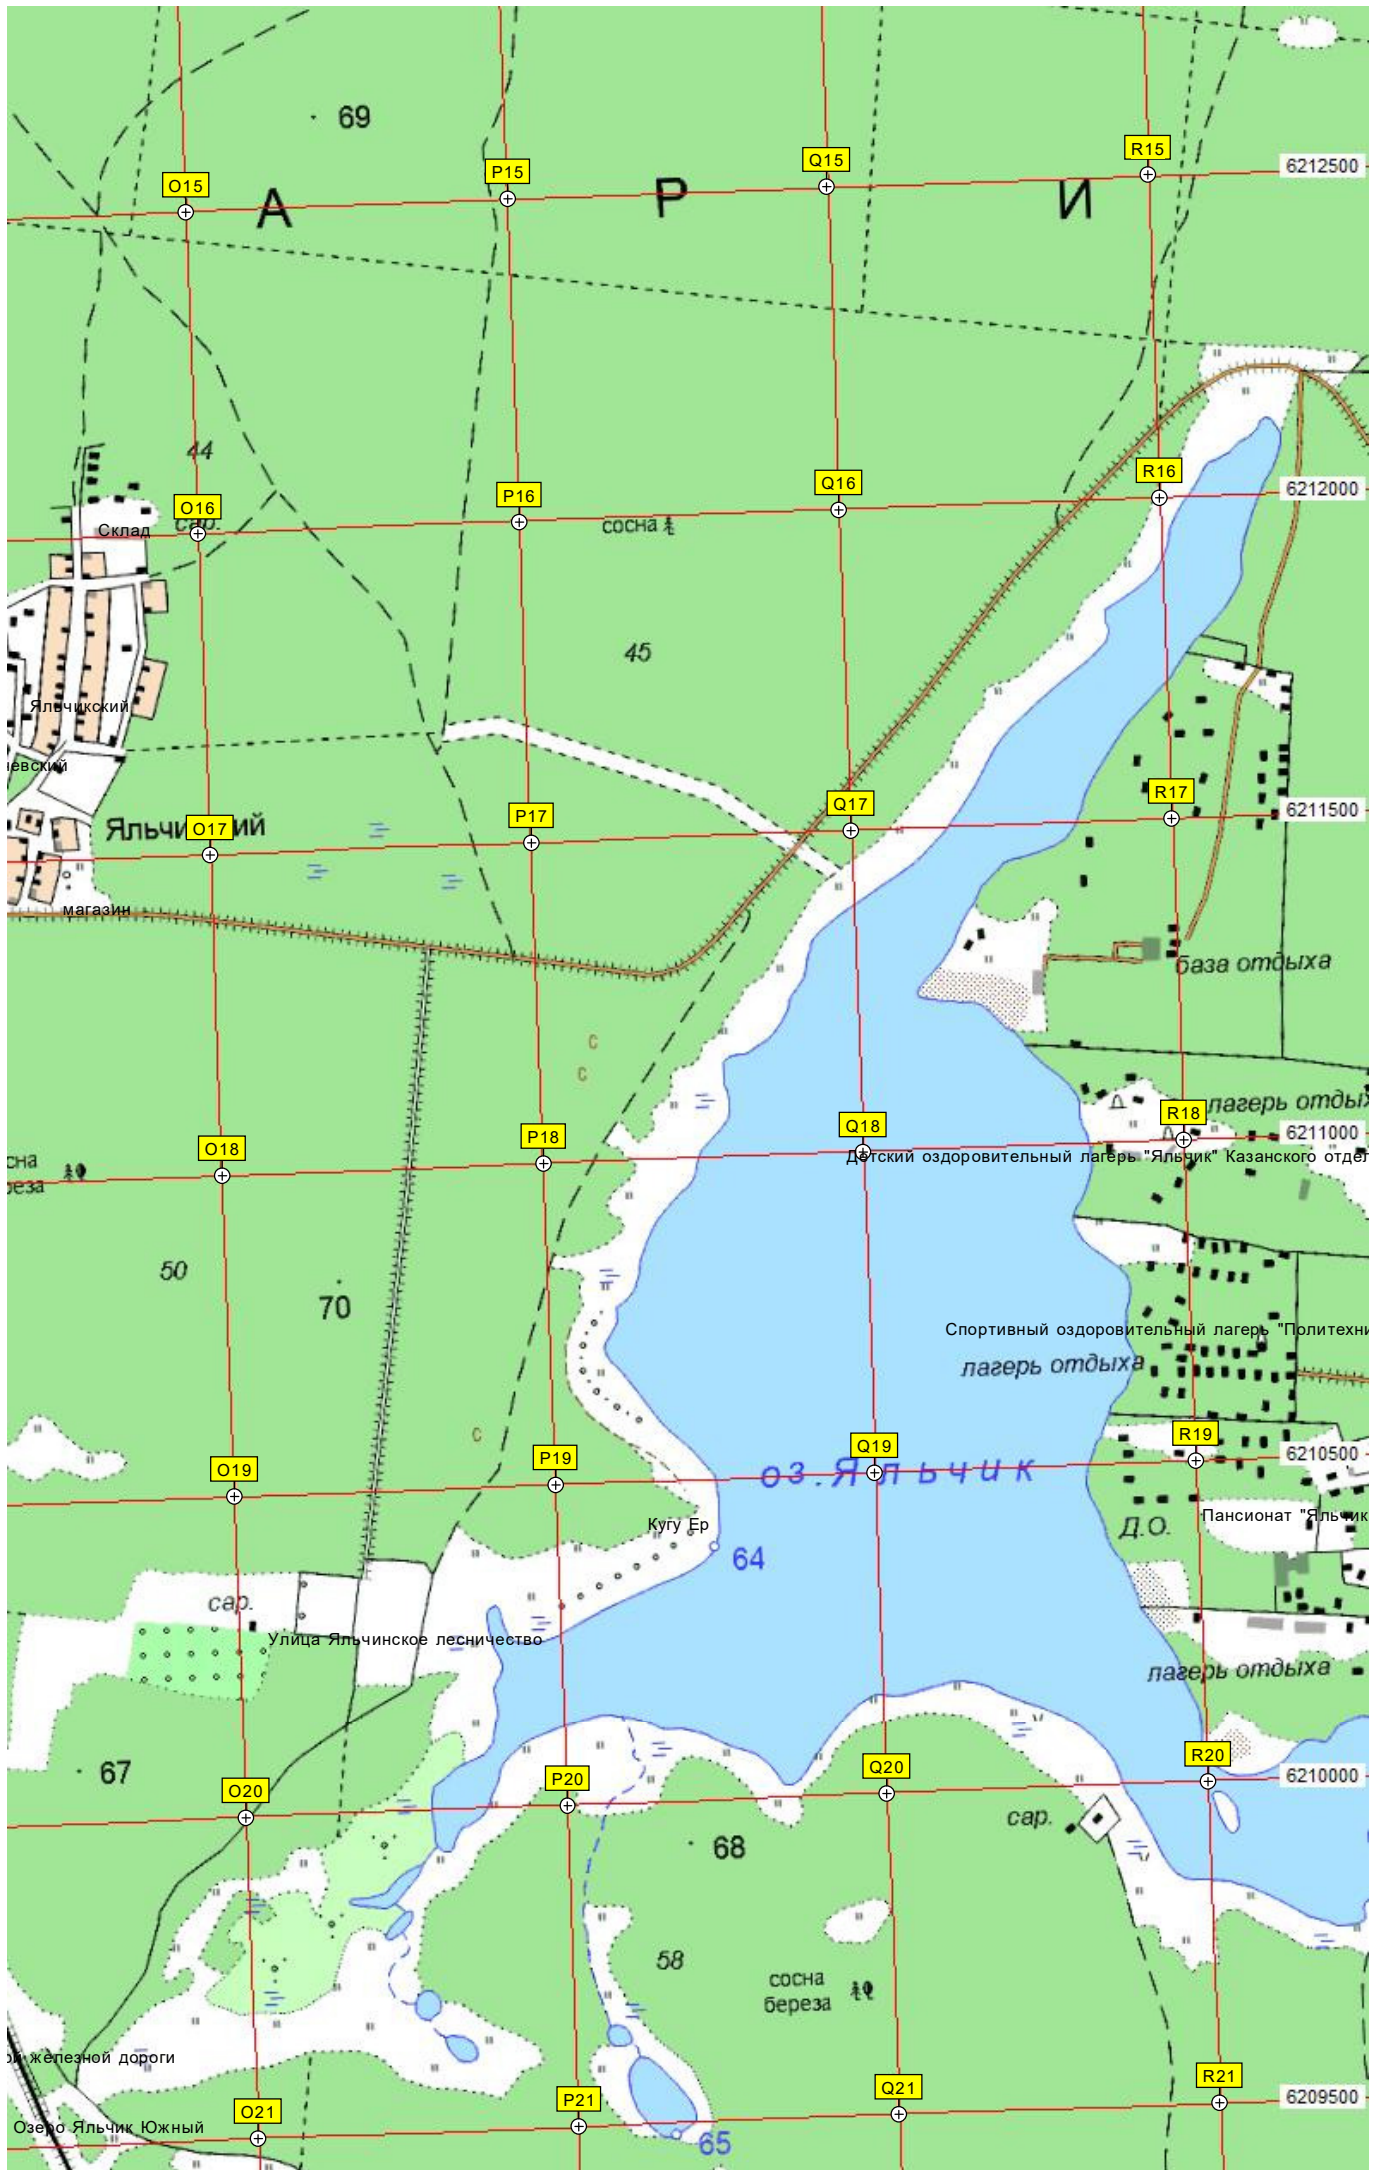

59

61

A7

B7

C7

D7

E7

6216500

елёный Дол - Яранск с газопроводом Уренгой - Помары - Ужгород

17000 337500 338000 338500 339000