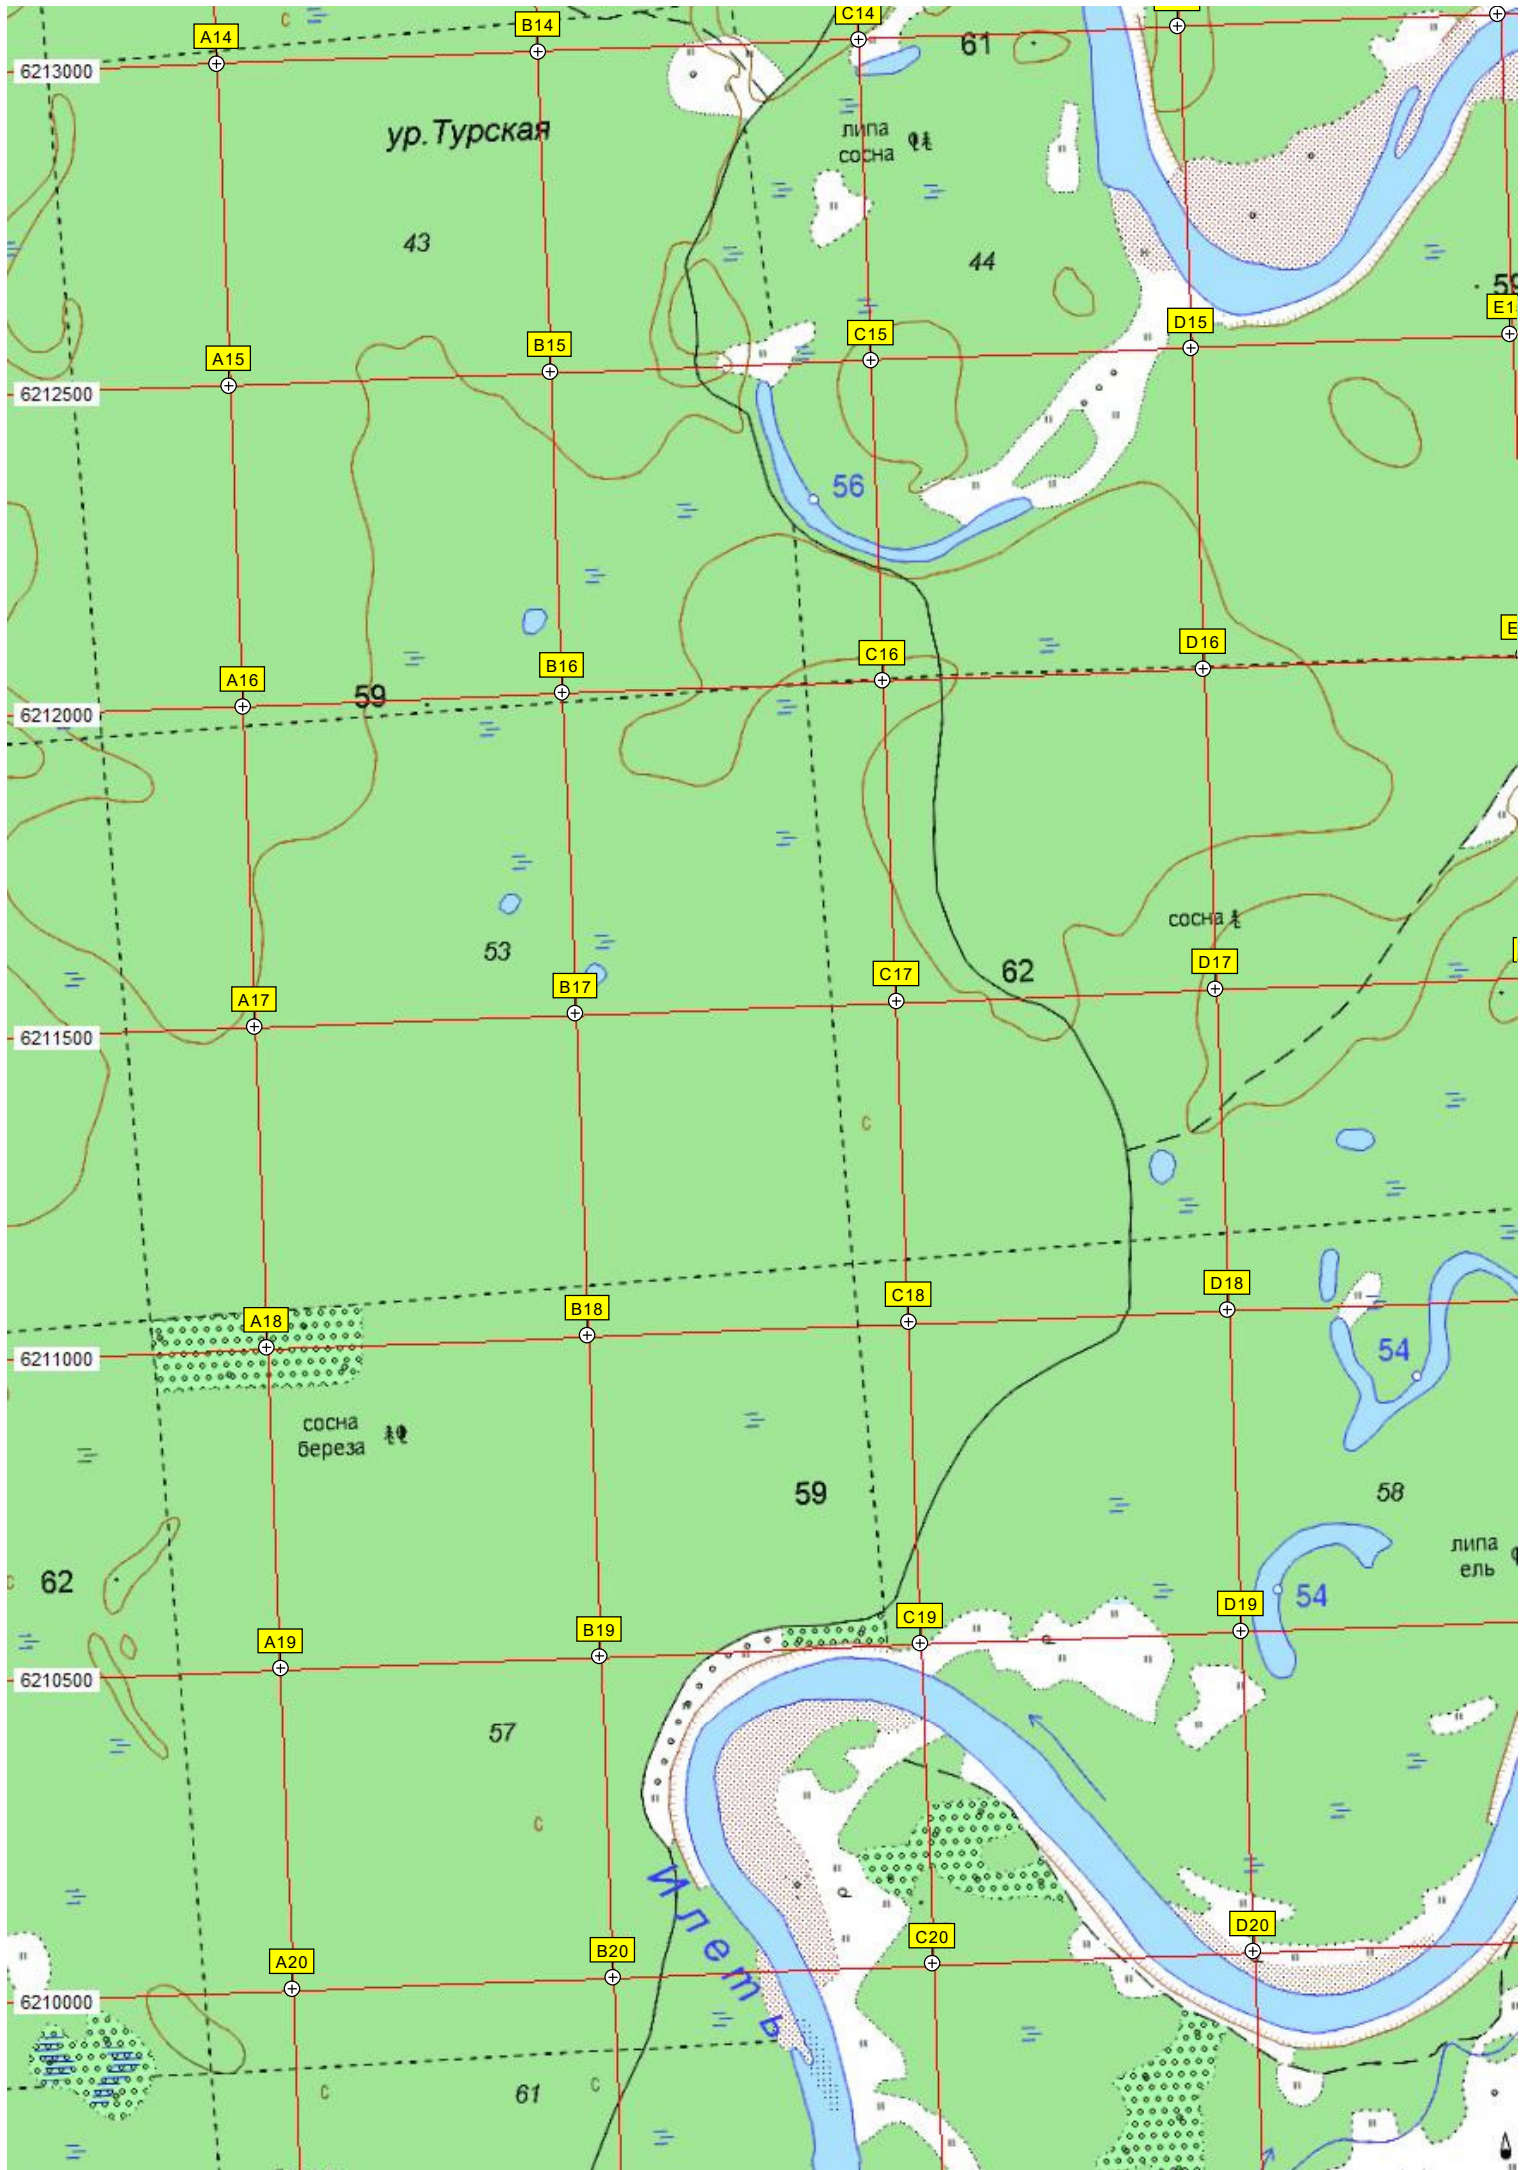

елёный Дол - Яранск с газопроводом Уренгой - Помары - Ужгород

17000 337500 338000 338500 339000