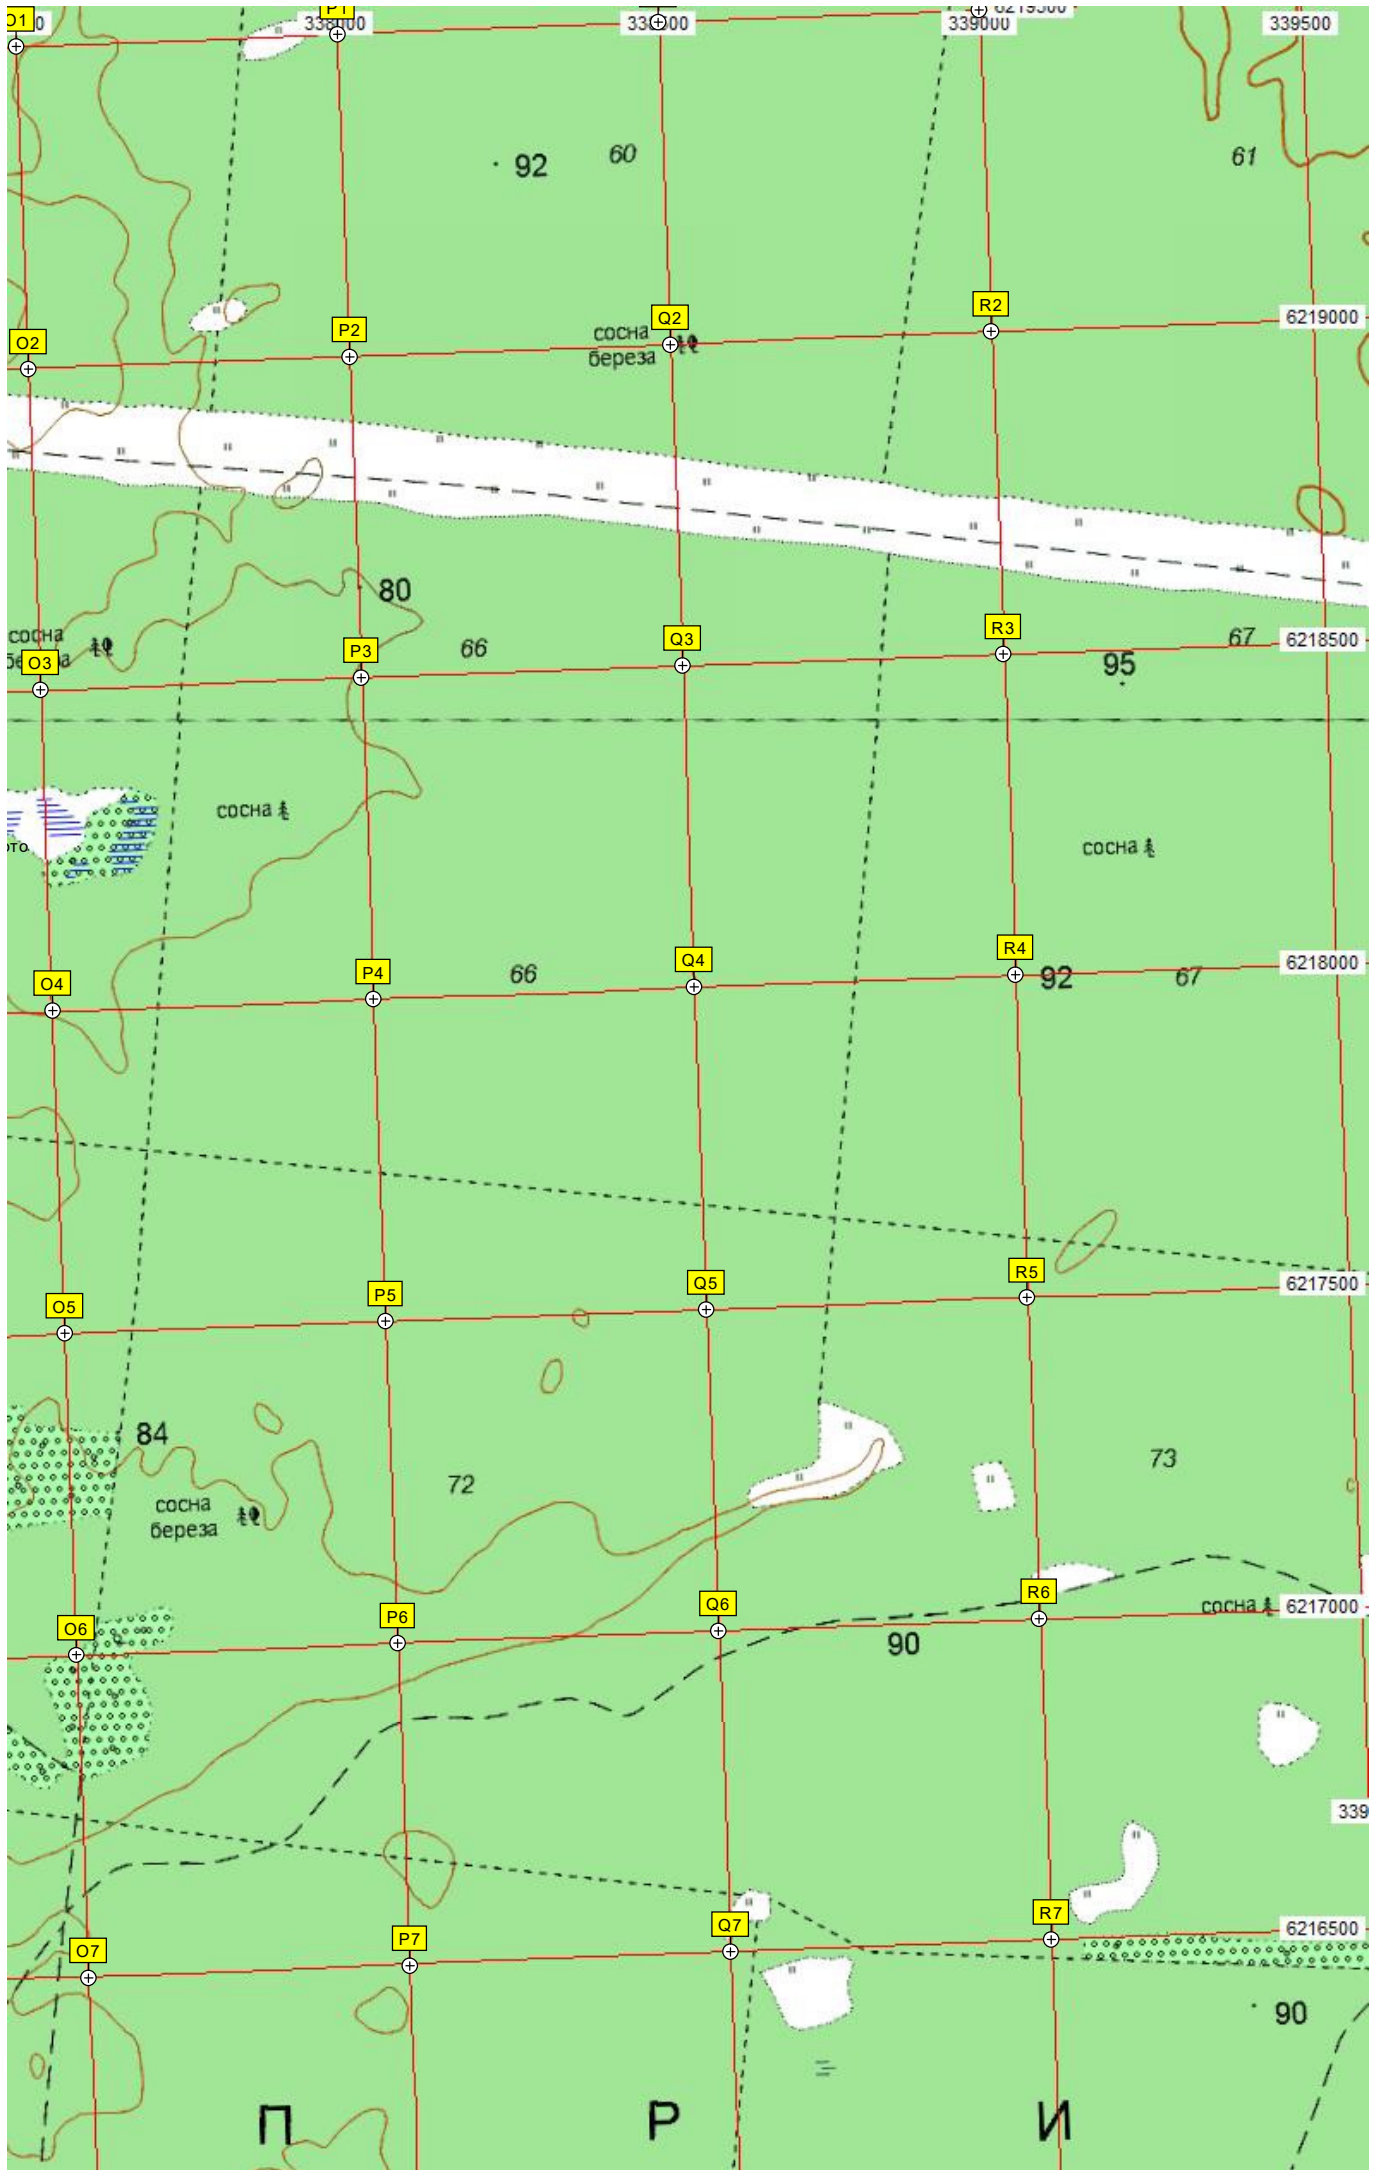

59

61

A7

B7

C7

D7

E7

6216500

елёный Дол - Яранск с газопроводом Уренгой - Помары - Ужгород

17000 337500 338000 338500 339000