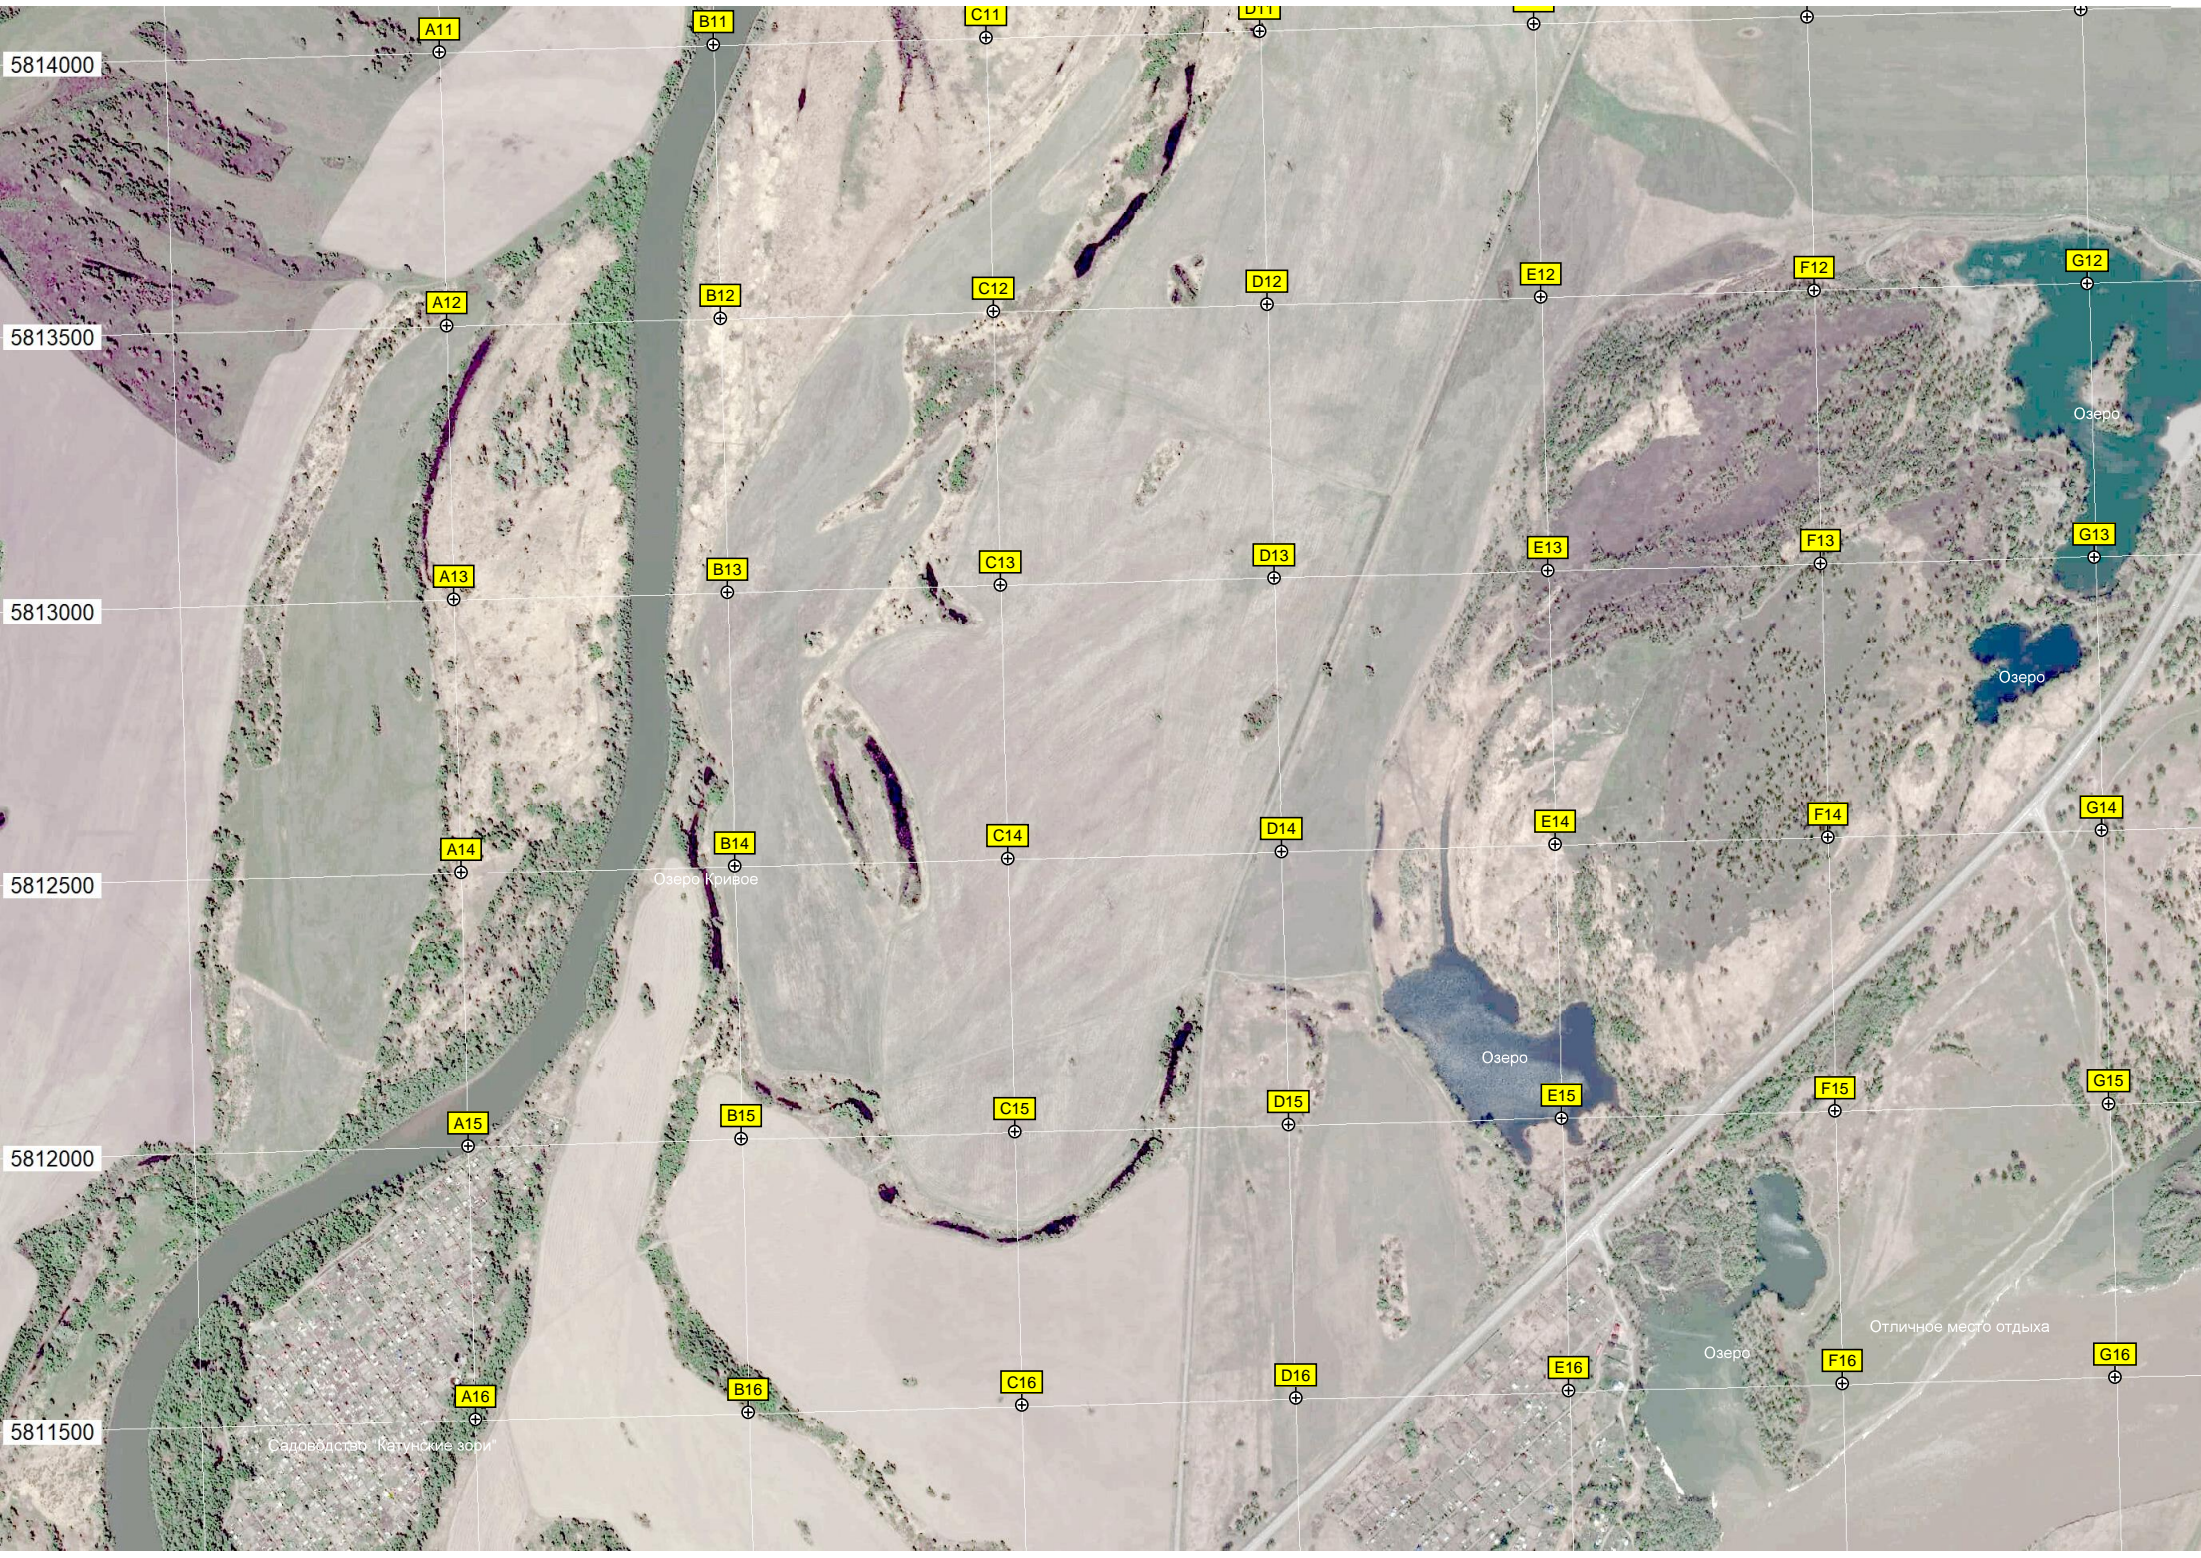

Вышка мобильной связи

Сельхозная ул. №2

Дом культуры

Стадион

Черная заборка

Туркомпл.

5814000

5813500