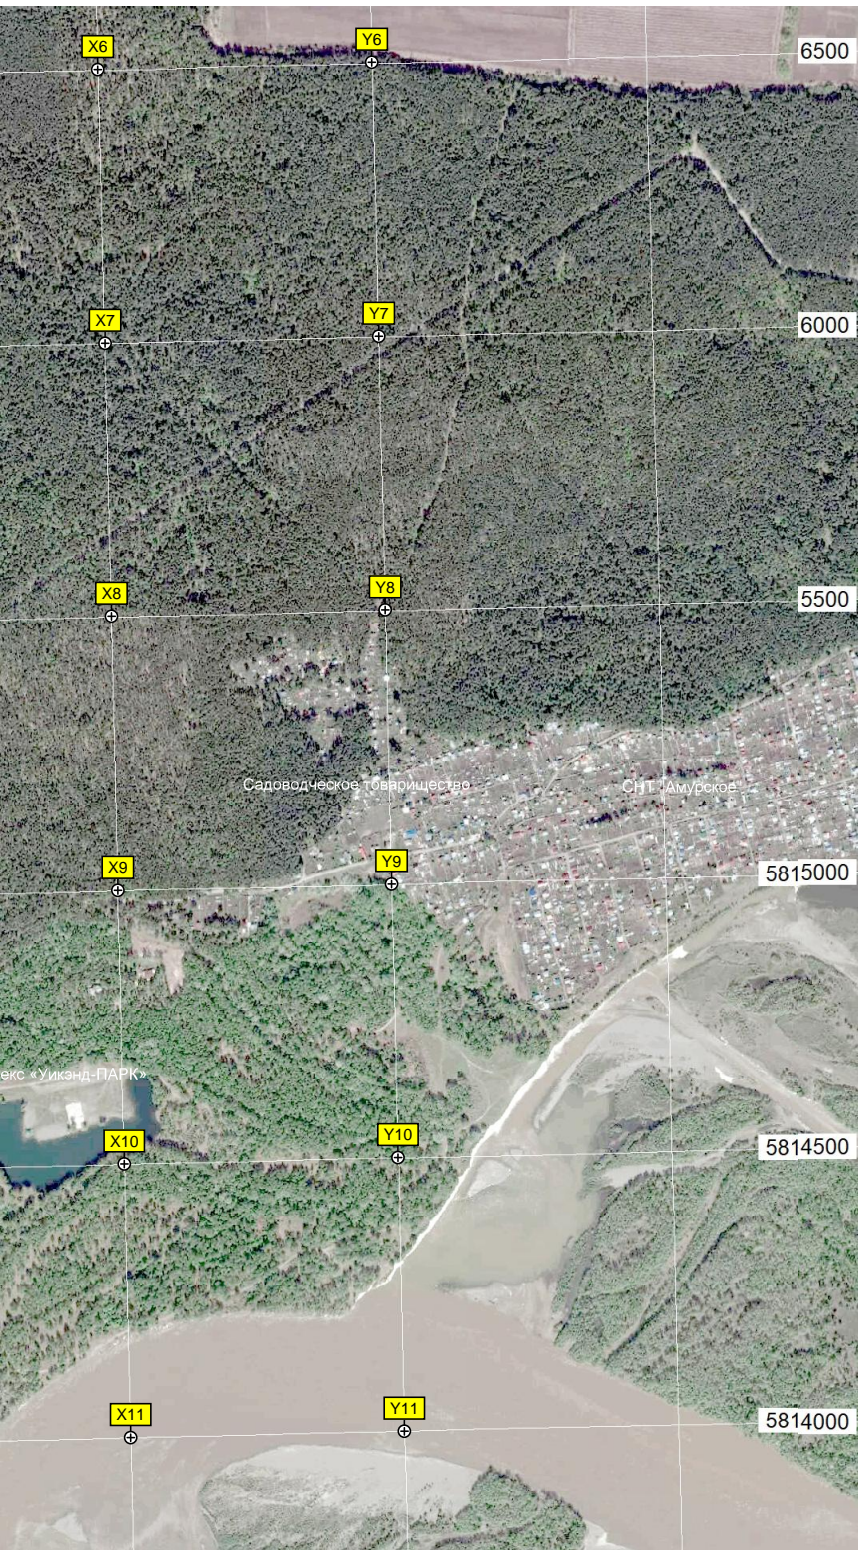

Вышка мобильной связи

Сельхозная ул. №2

Дом культуры

Стадион

Черная заборка

Туркомпл.

5814000

5813500