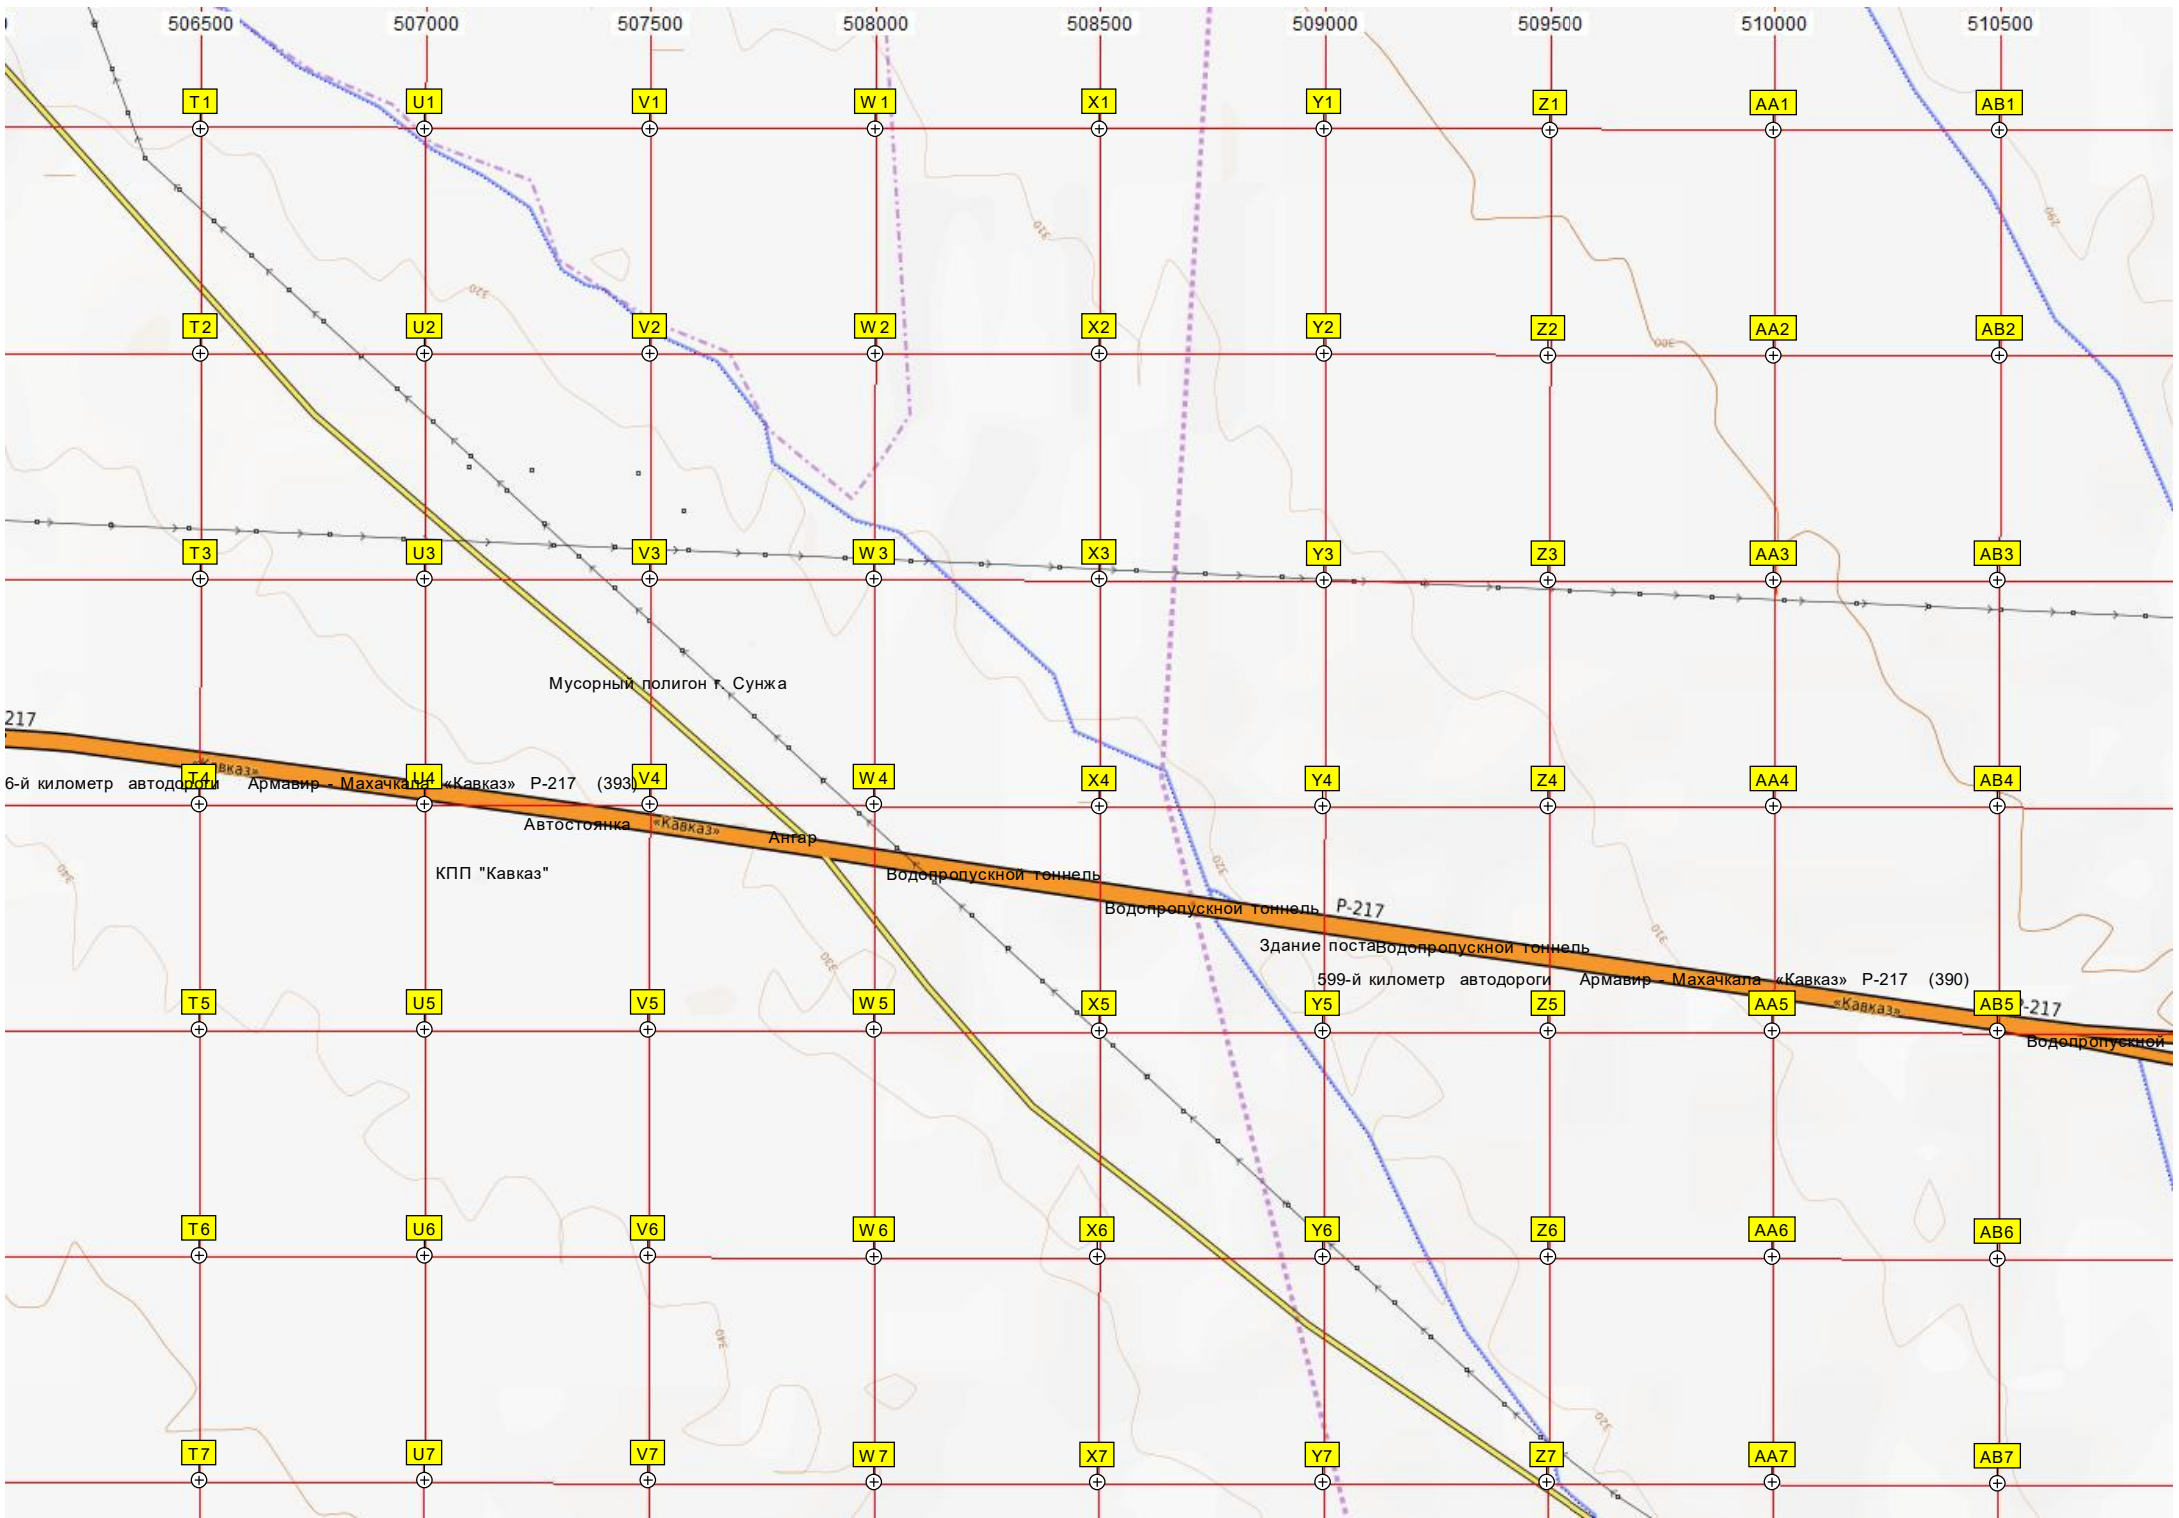

4791500 A5 B5 C5 D5 E5 F5 G5 H5 I5

4791000 A6 B6 C6 D6 E6 F6 G6 H6 I6

4790500 A7 B7 C7 D7 E7 F7 G7 H7 I7

автодороги Армавир - Махачкала «Кавказ» P-217 (403)
587-й километр автодороги Армавир - Махачкала «Кавказ» P-217 (402)
588-й километр автодороги Армавир - Махачкала «Кавказ» P-217 (401)
589-й километр автодороги Армавир - Махачкала «Кавказ» P-217 (400)
Водопропусная труба
A3C
591-й километр автодороги Армавир - Махачкала «Кавказ» P-217 (400)

501500 502000 502500 503000 503500 504000 504500 505000 505500 506000

J1 K1 L1 M1 N1 O1 P1 Q1 R1 S1
J2 K2 L2 M2 N2 O2 P2 Q2 R2 S2
J3 K3 L3 M3 N3 O3 P3 Q3 R3 S3
P-217
метр автодороги Армавир - Махачкала «Кавказ» P-217 (398)
Автостоянка
592-й километр автодороги Армавир - Махачкала «Кавказ» P-217 (397)
593-й километр автодороги Армавир - Махачкала «Кавказ» P-217 (396)
594-й километр автодороги Армавир - Махачкала «Кавказ» P-217 (395)
Автодорога «Орджоникидзевская»
Свалка разбитых автомашин
Водопроточный тоннель
P-217
J4 K4 L4 M4 N4 O4 P4 Q4 R4 S4
J5 K5 L5 M5 N5 O5 P5 Q5 R5 S5
J6 K6 L6 M6 N6 O6 P6 Q6 R6 S6
J7 K7 L7 M7 N7 O7 P7 Q7 R7 S7