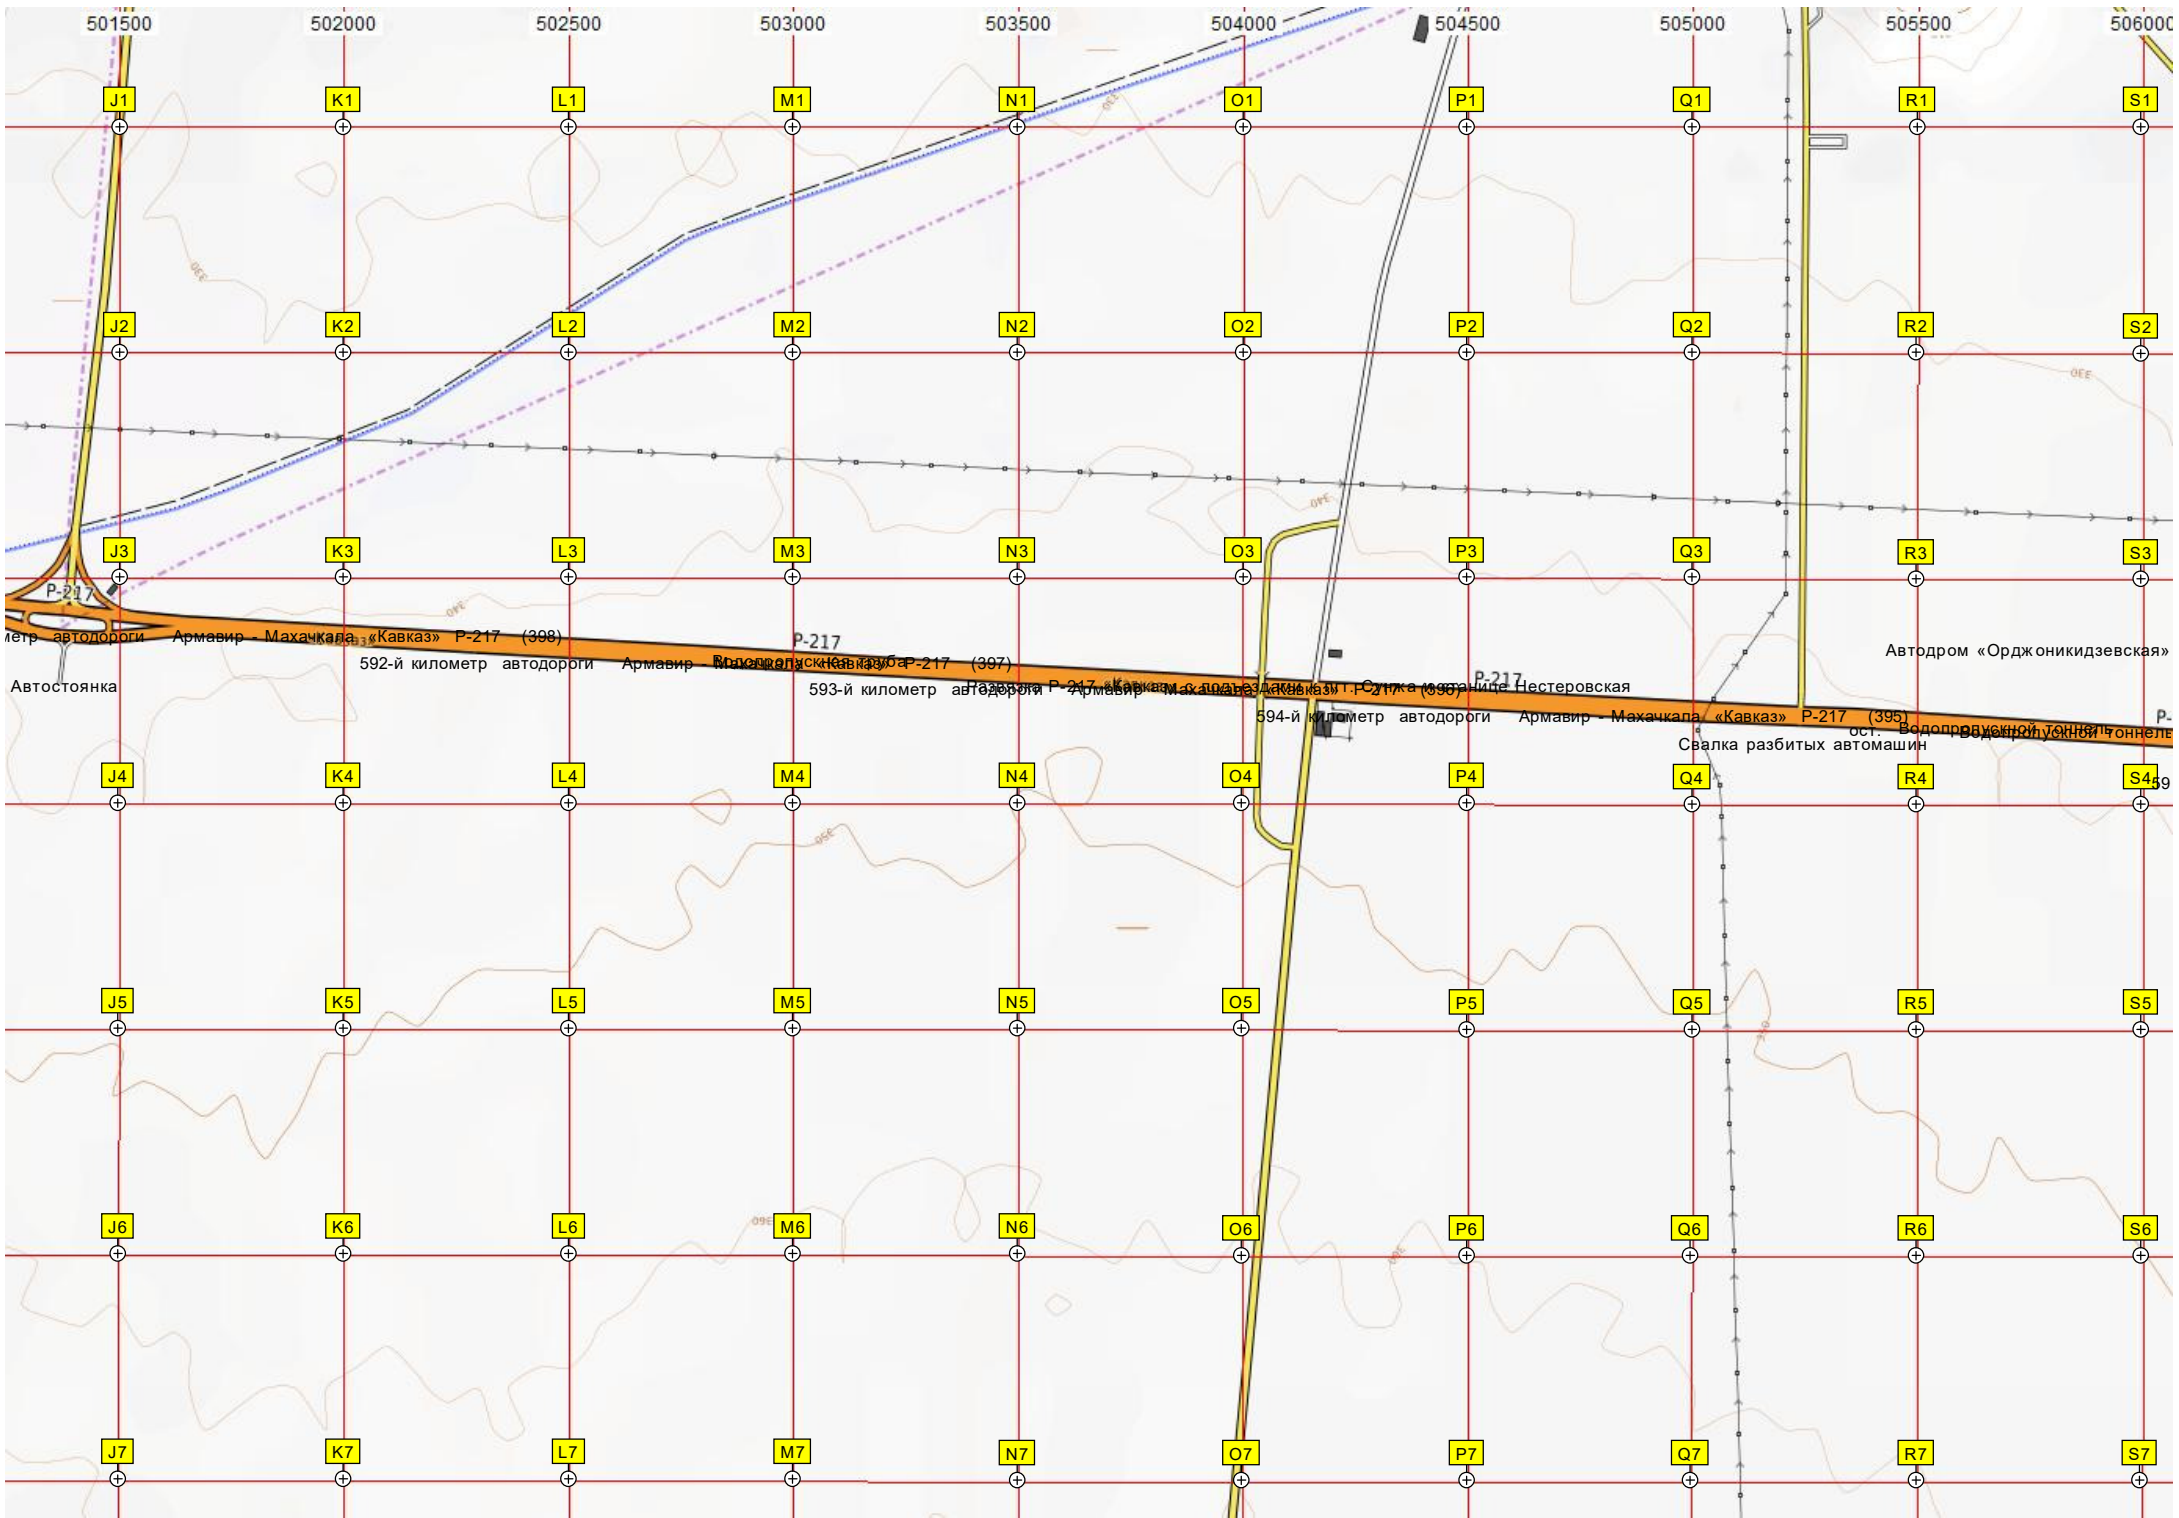

501500 502000 502500 503000 503500 504000 504500 505000 505500 506000

J1 K1 L1 M1 N1 O1 P1 Q1 R1 S1
J2 K2 L2 M2 N2 O2 P2 Q2 R2 S2
J3 K3 L3 M3 N3 O3 P3 Q3 R3 S3
P-217
метр автодороги Армавир - Махачкала «Кавказ» P-217 (398)
Автостоянка
592-й километр автодороги Армавир - Махачкала «Кавказ» P-217 (397)
593-й километр автодороги Армавир - Махачкала «Кавказ» P-217 (396)
594-й километр автодороги Армавир - Махачкала «Кавказ» P-217 (395)
Автодорога «Орджоникидзевская»
Свалка разбитых автомашин
Водопроточный тоннель
P-217
J4 K4 L4 M4 N4 O4 P4 Q4 R4 S4
J5 K5 L5 M5 N5 O5 P5 Q5 R5 S5
J6 K6 L6 M6 N6 O6 P6 Q6 R6 S6
J7 K7 L7 M7 N7 O7 P7 Q7 R7 S7