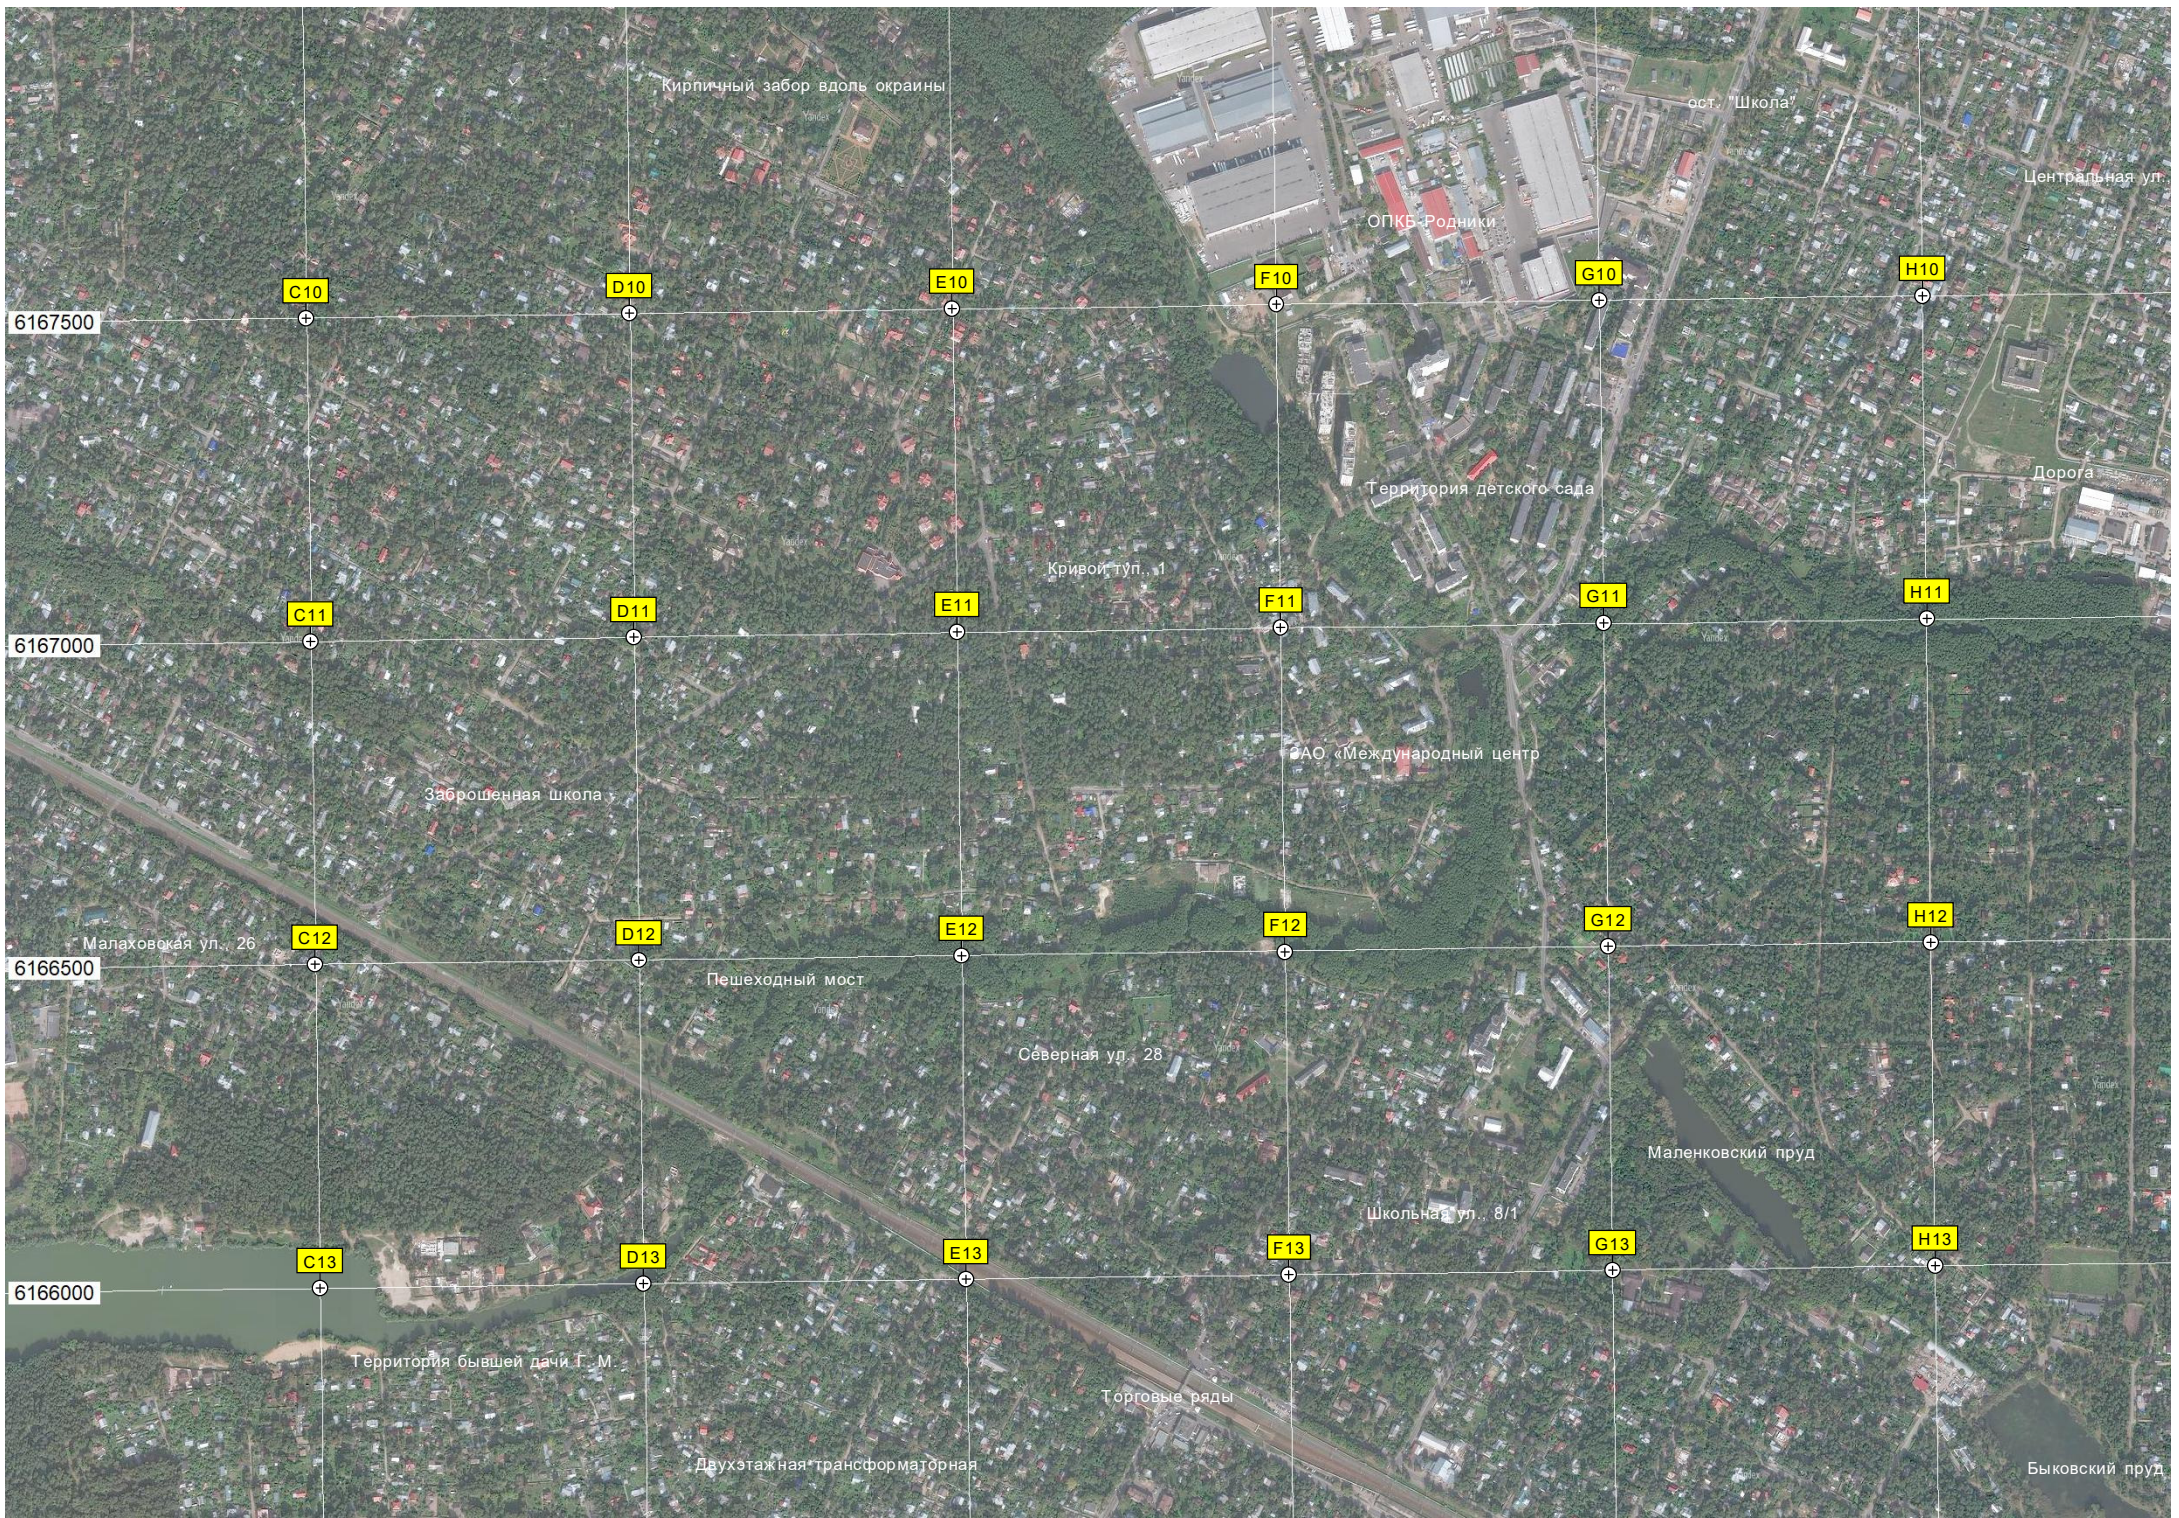

W 8

6168500

W 9

6168000

ковский лесопарк

Кирпичный забор вдоль окраины

ост. "Школа"

Центральная ул.