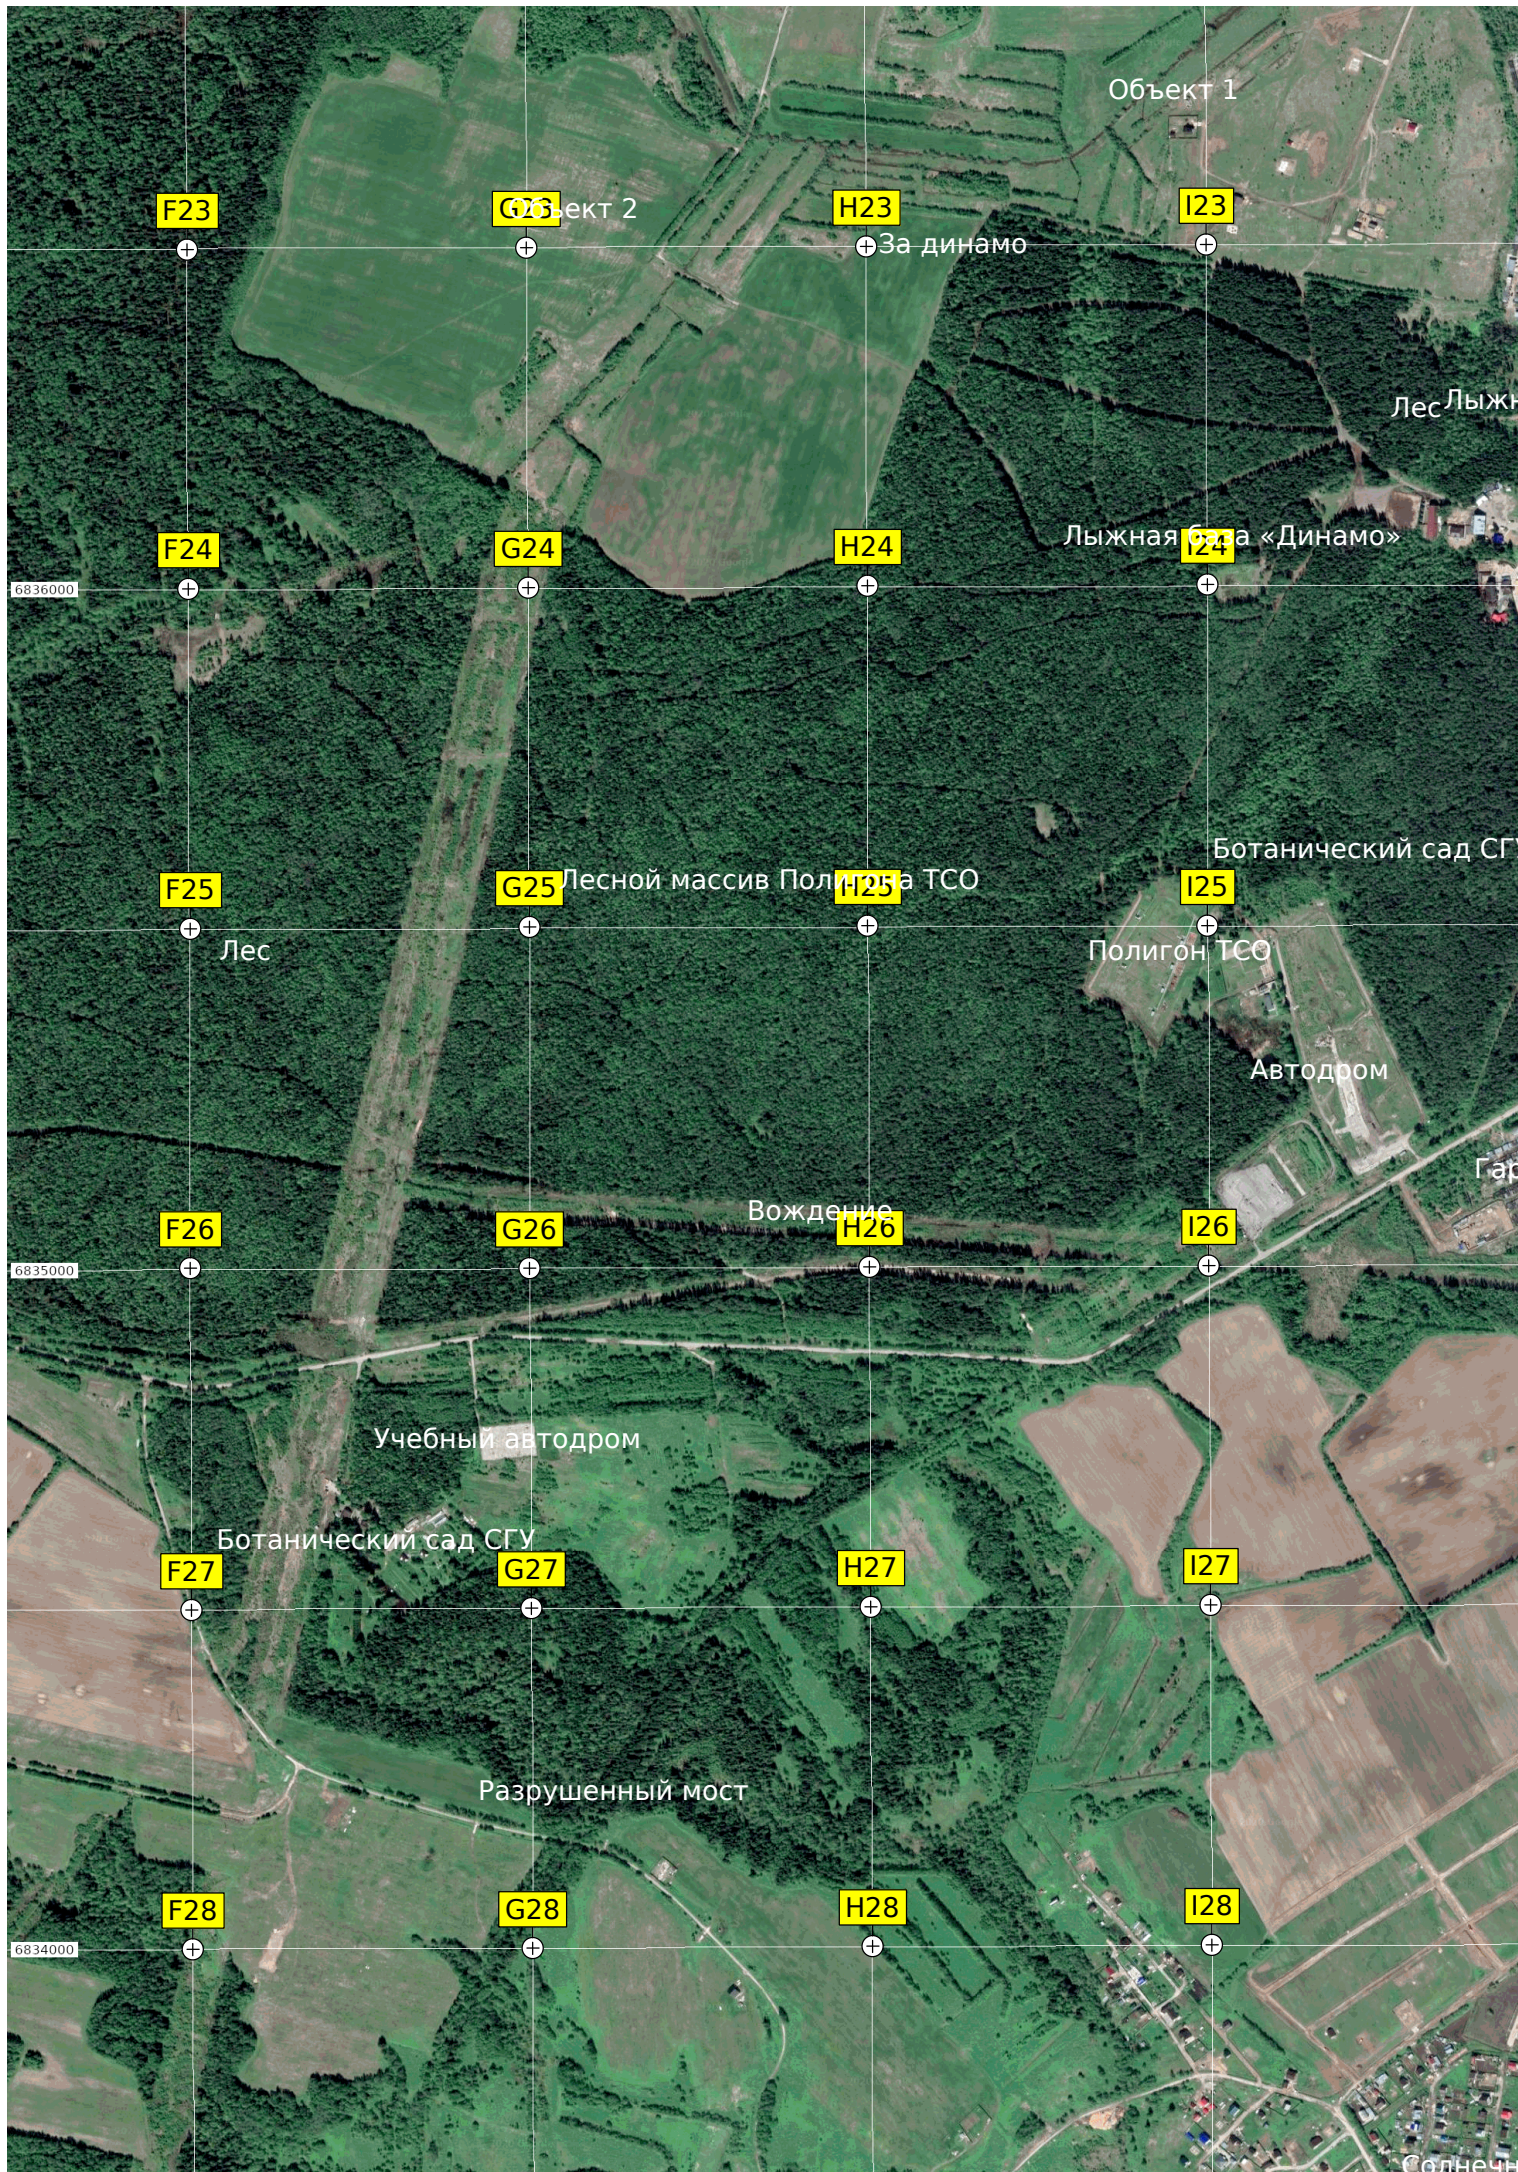

Объект 1

F23

G23

H23

I23

Объект 2

За динамо

Лес Лыжн

F24

G24

H24

I24

Лыжная база «Динамо»

6836000

F25

G25

H25

I25

Лесной массив Поллона ТСО

Ботанический сад СГУ

Лес

Полигон ТСО

Автодром

F26

G26

H26

I26

Вожделение

6835000

Учебный автодром

F27

G27

H27

I27

Ботанический сад СГУ

Разрушенный мост

F28

G28

H28

I28

6834000

Солнечн