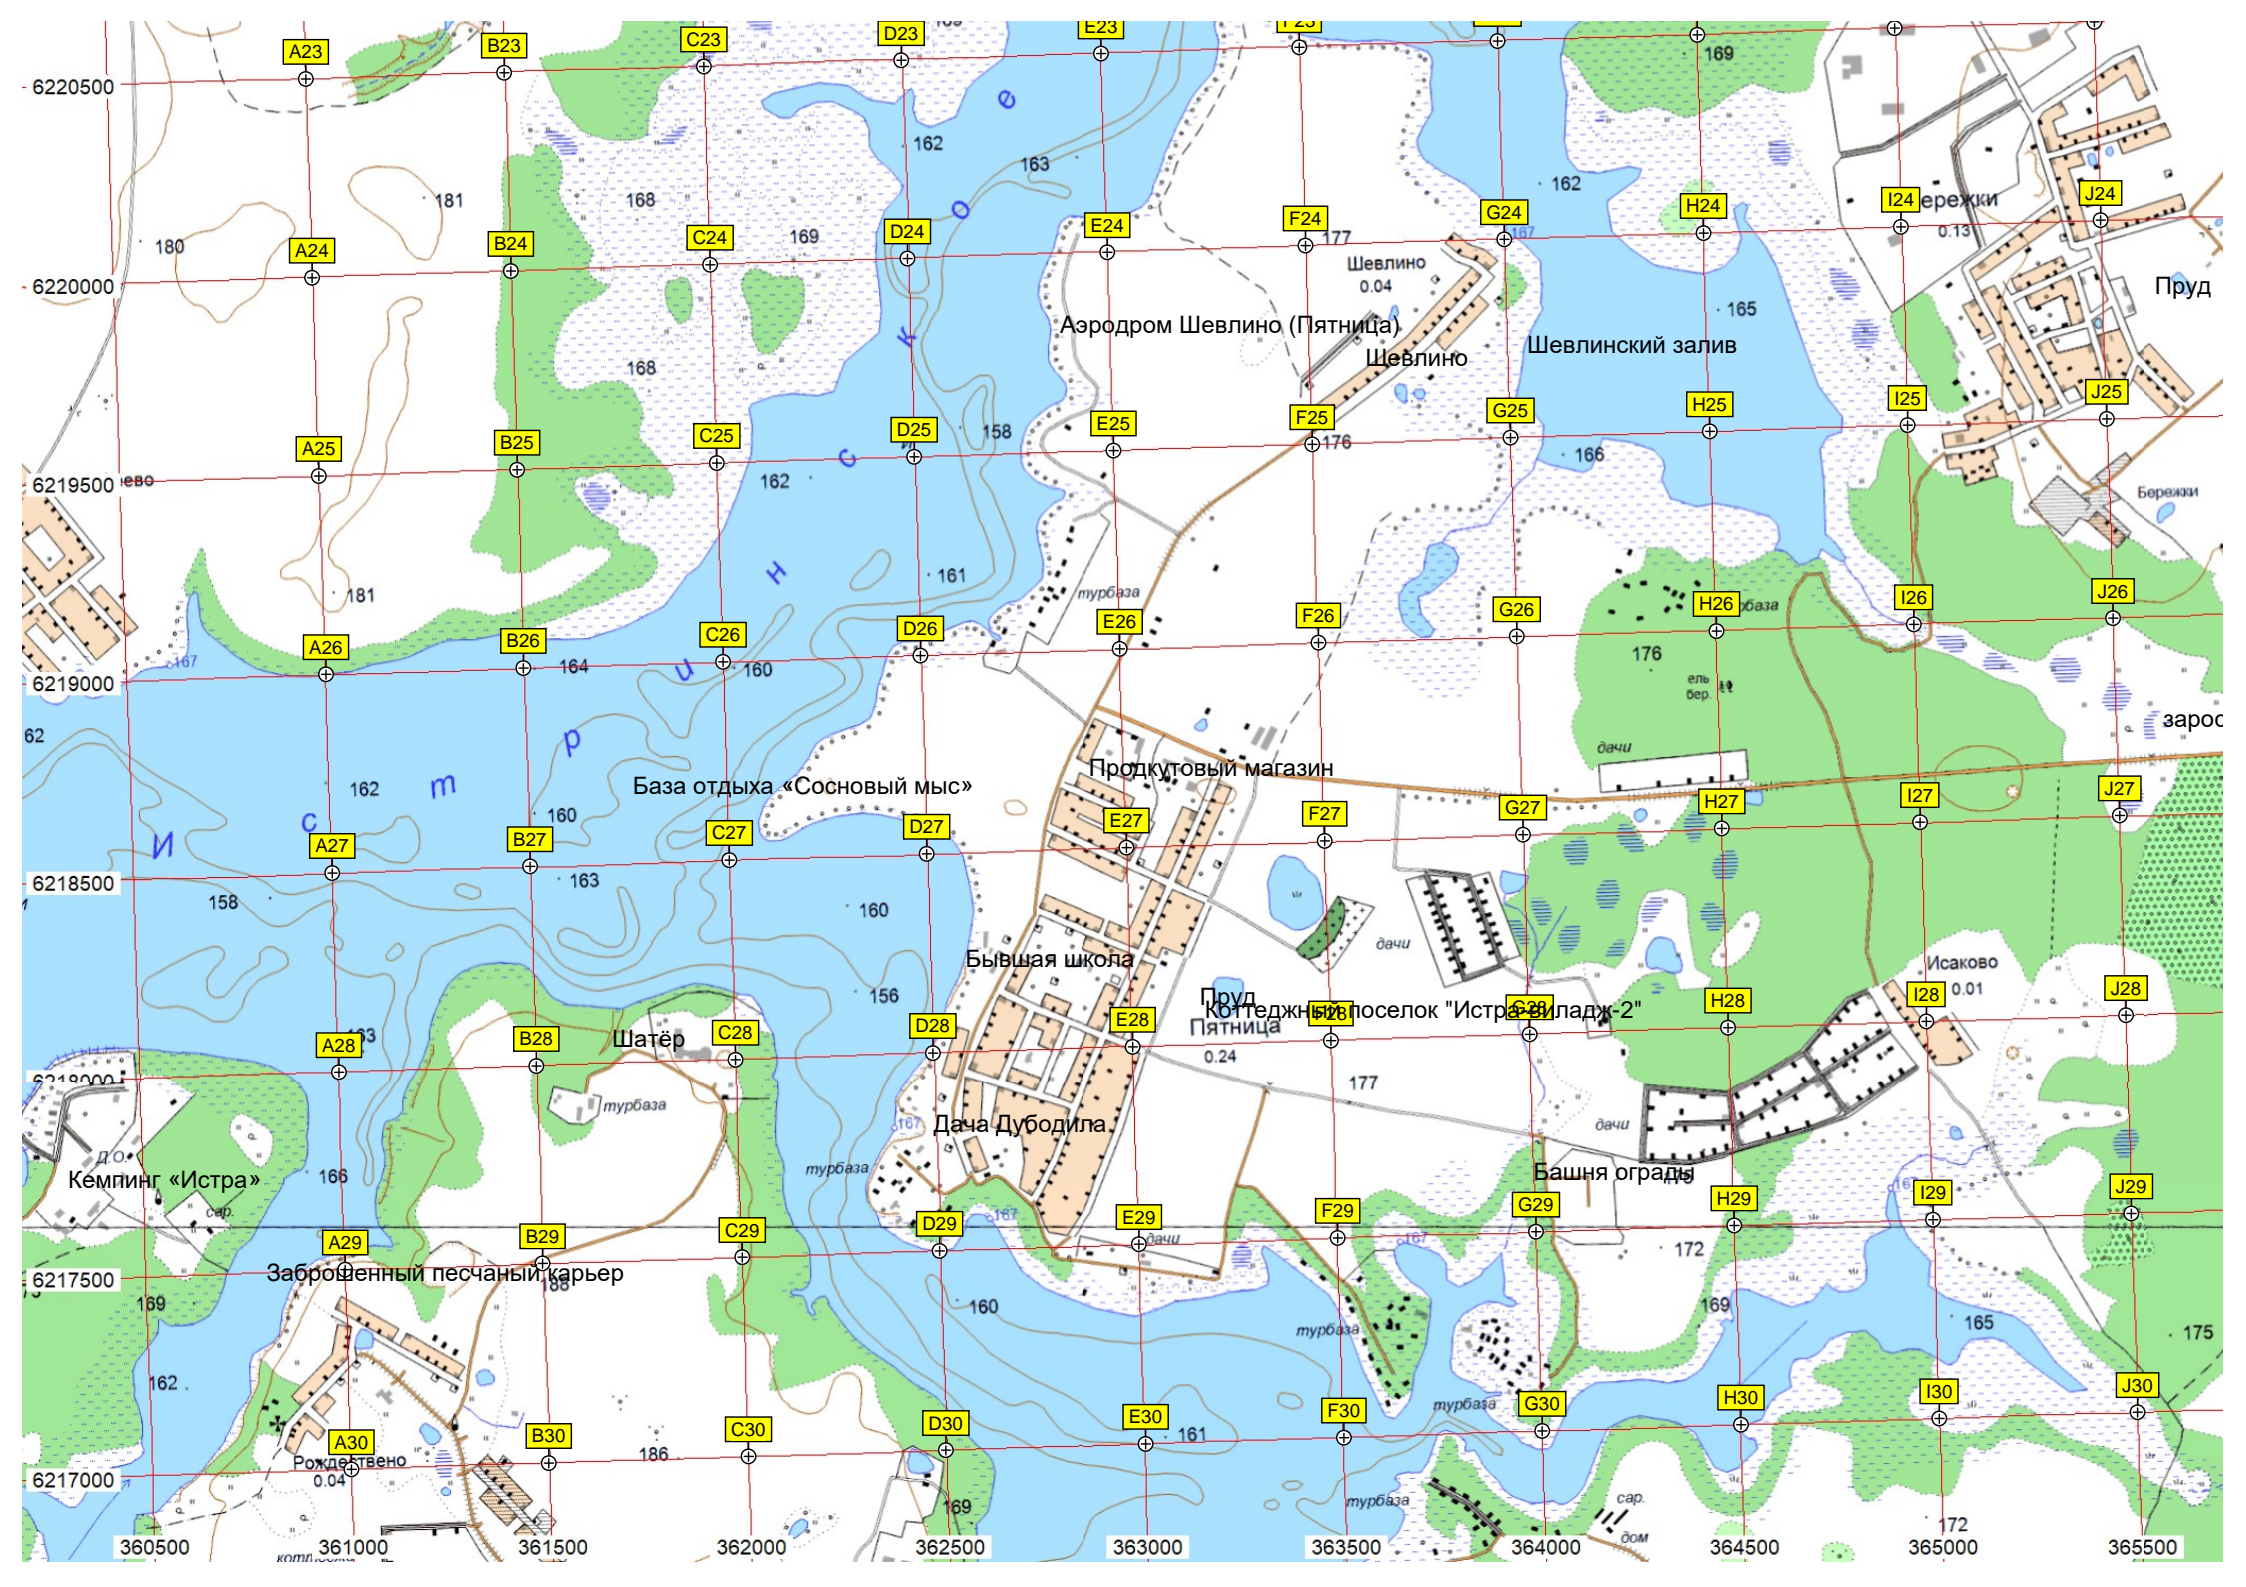

74-й километр автодороги

Хозяйственные сараи жителей

Замятино

208 Поповка

Магистральная базовая станция сотовой

A23

B23

C23