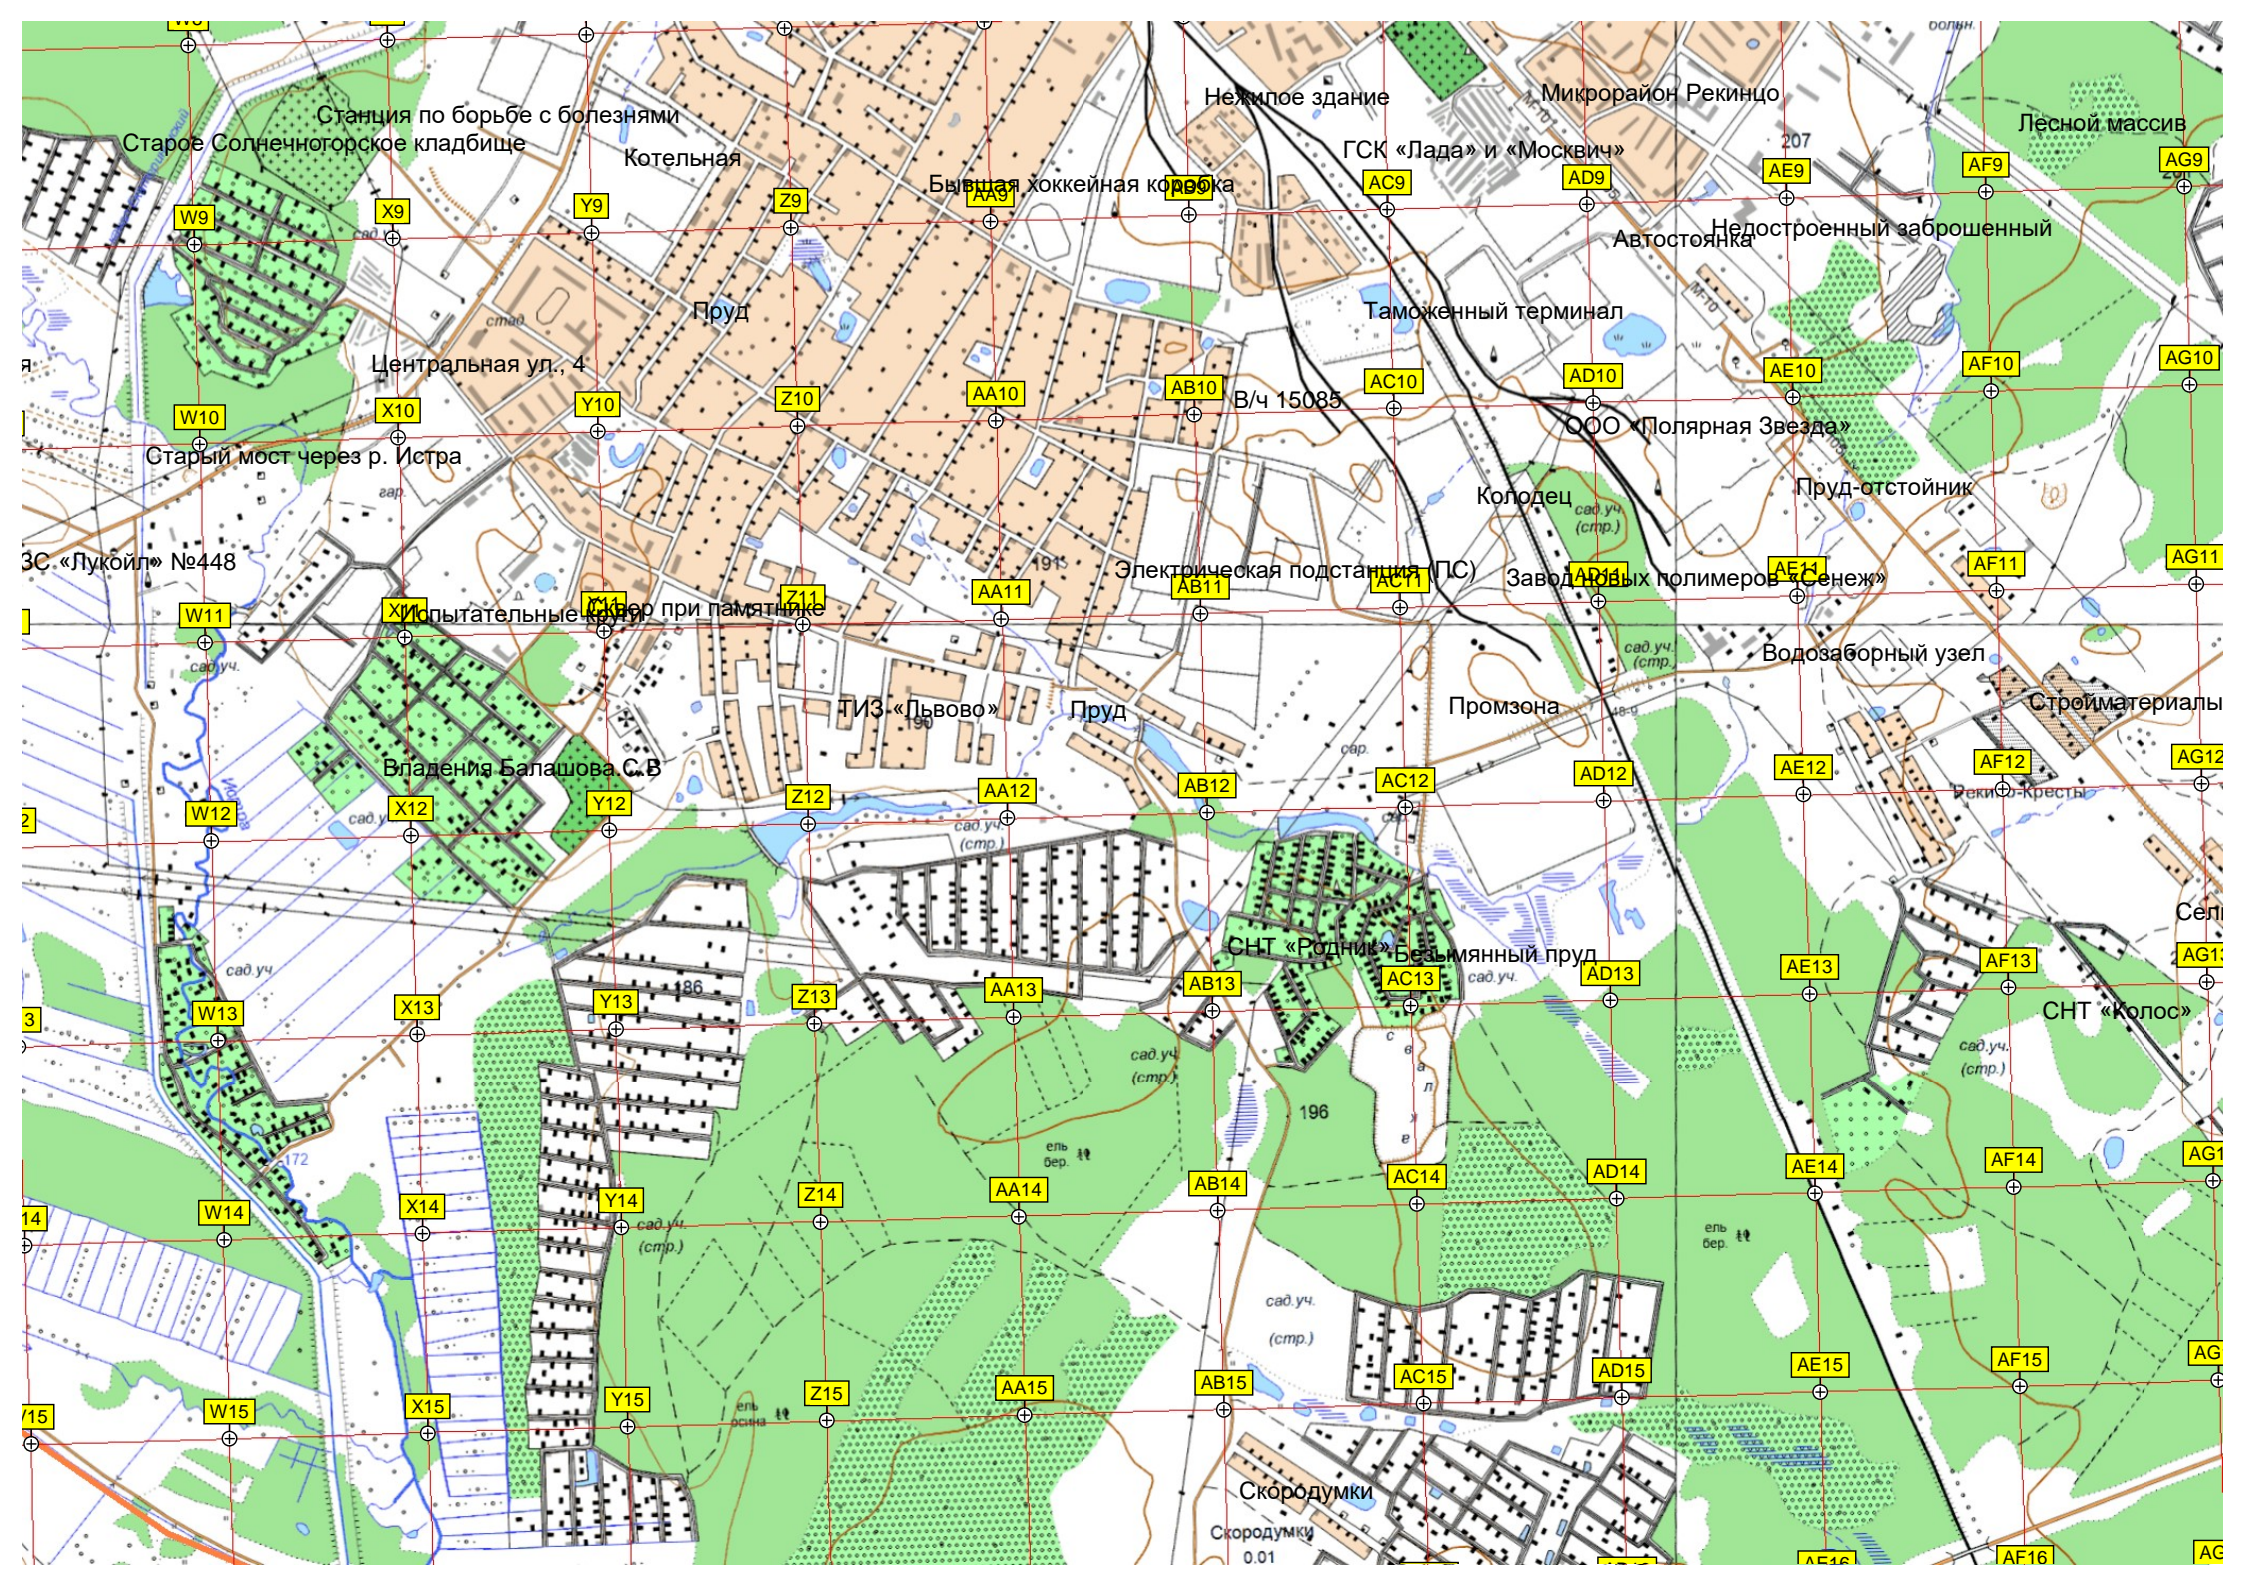

74-й километр автодороги

Хозяйственные сараи жителей

Замятино

208 Поповка

Магистральная базовая станция сотовой

A23

B23

C23