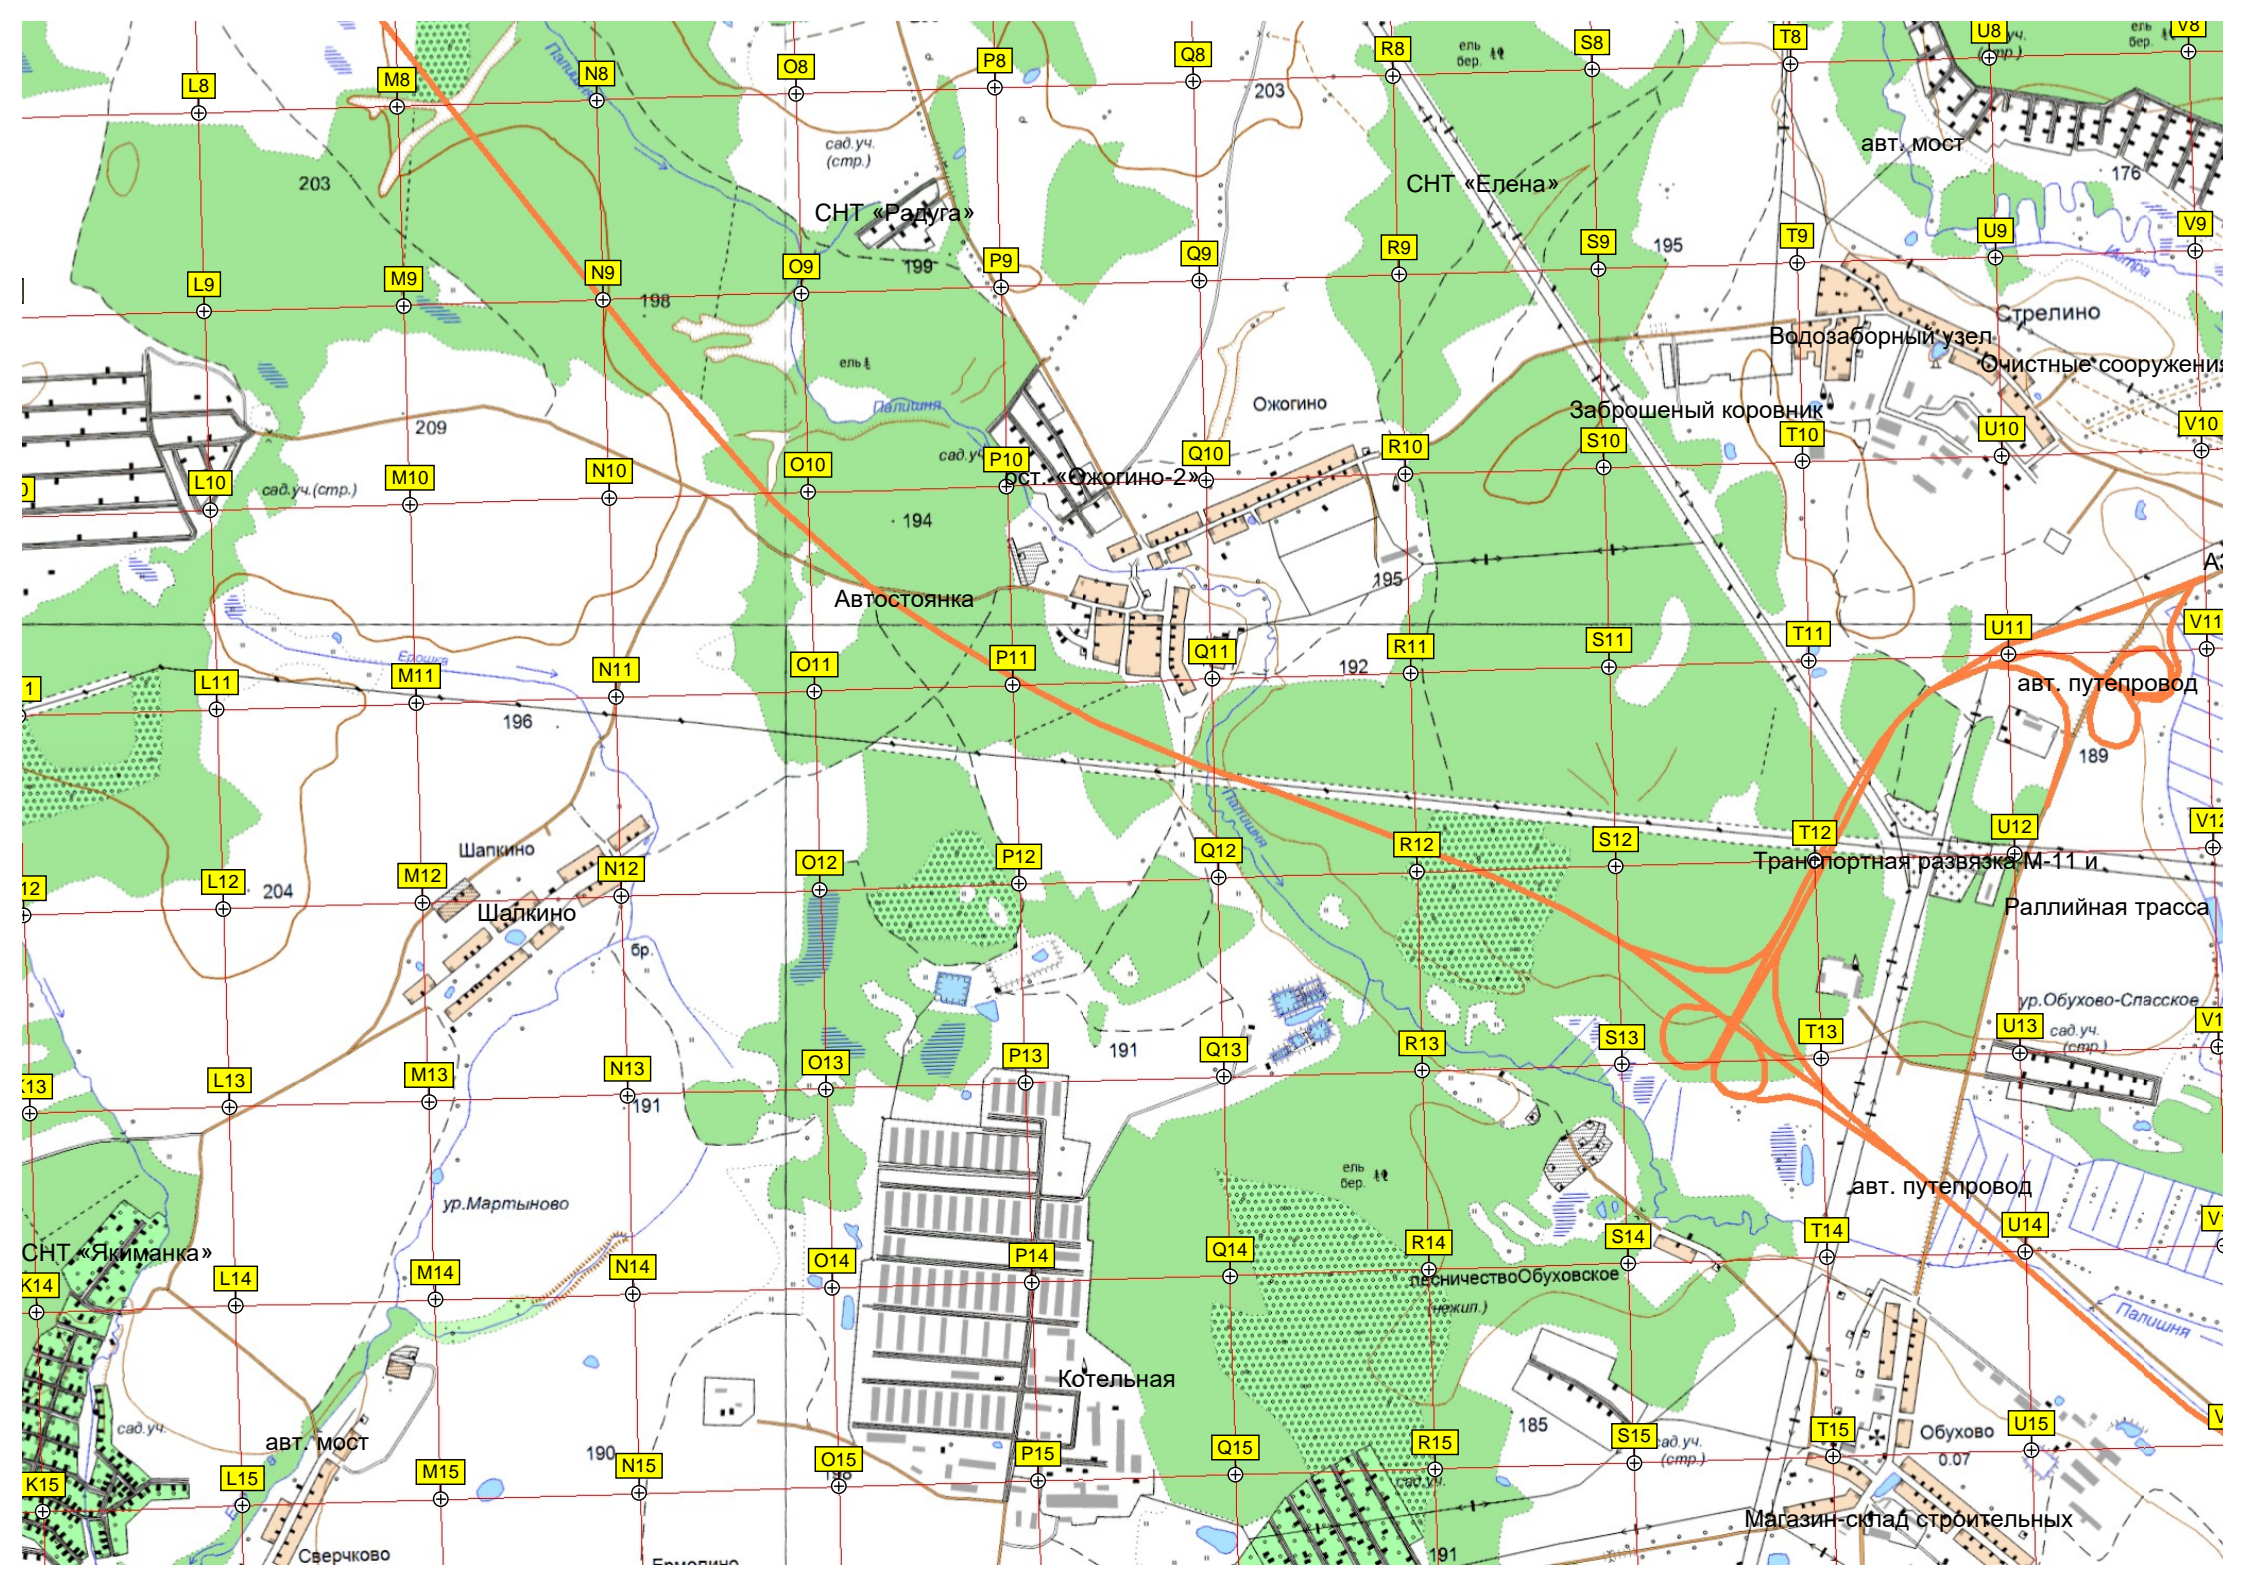

74-й километр автодороги

Хозяйственные сараи жителей

Замятино

208 Поповка

Магистральная базовая станция сотовой

A23

B23

C23