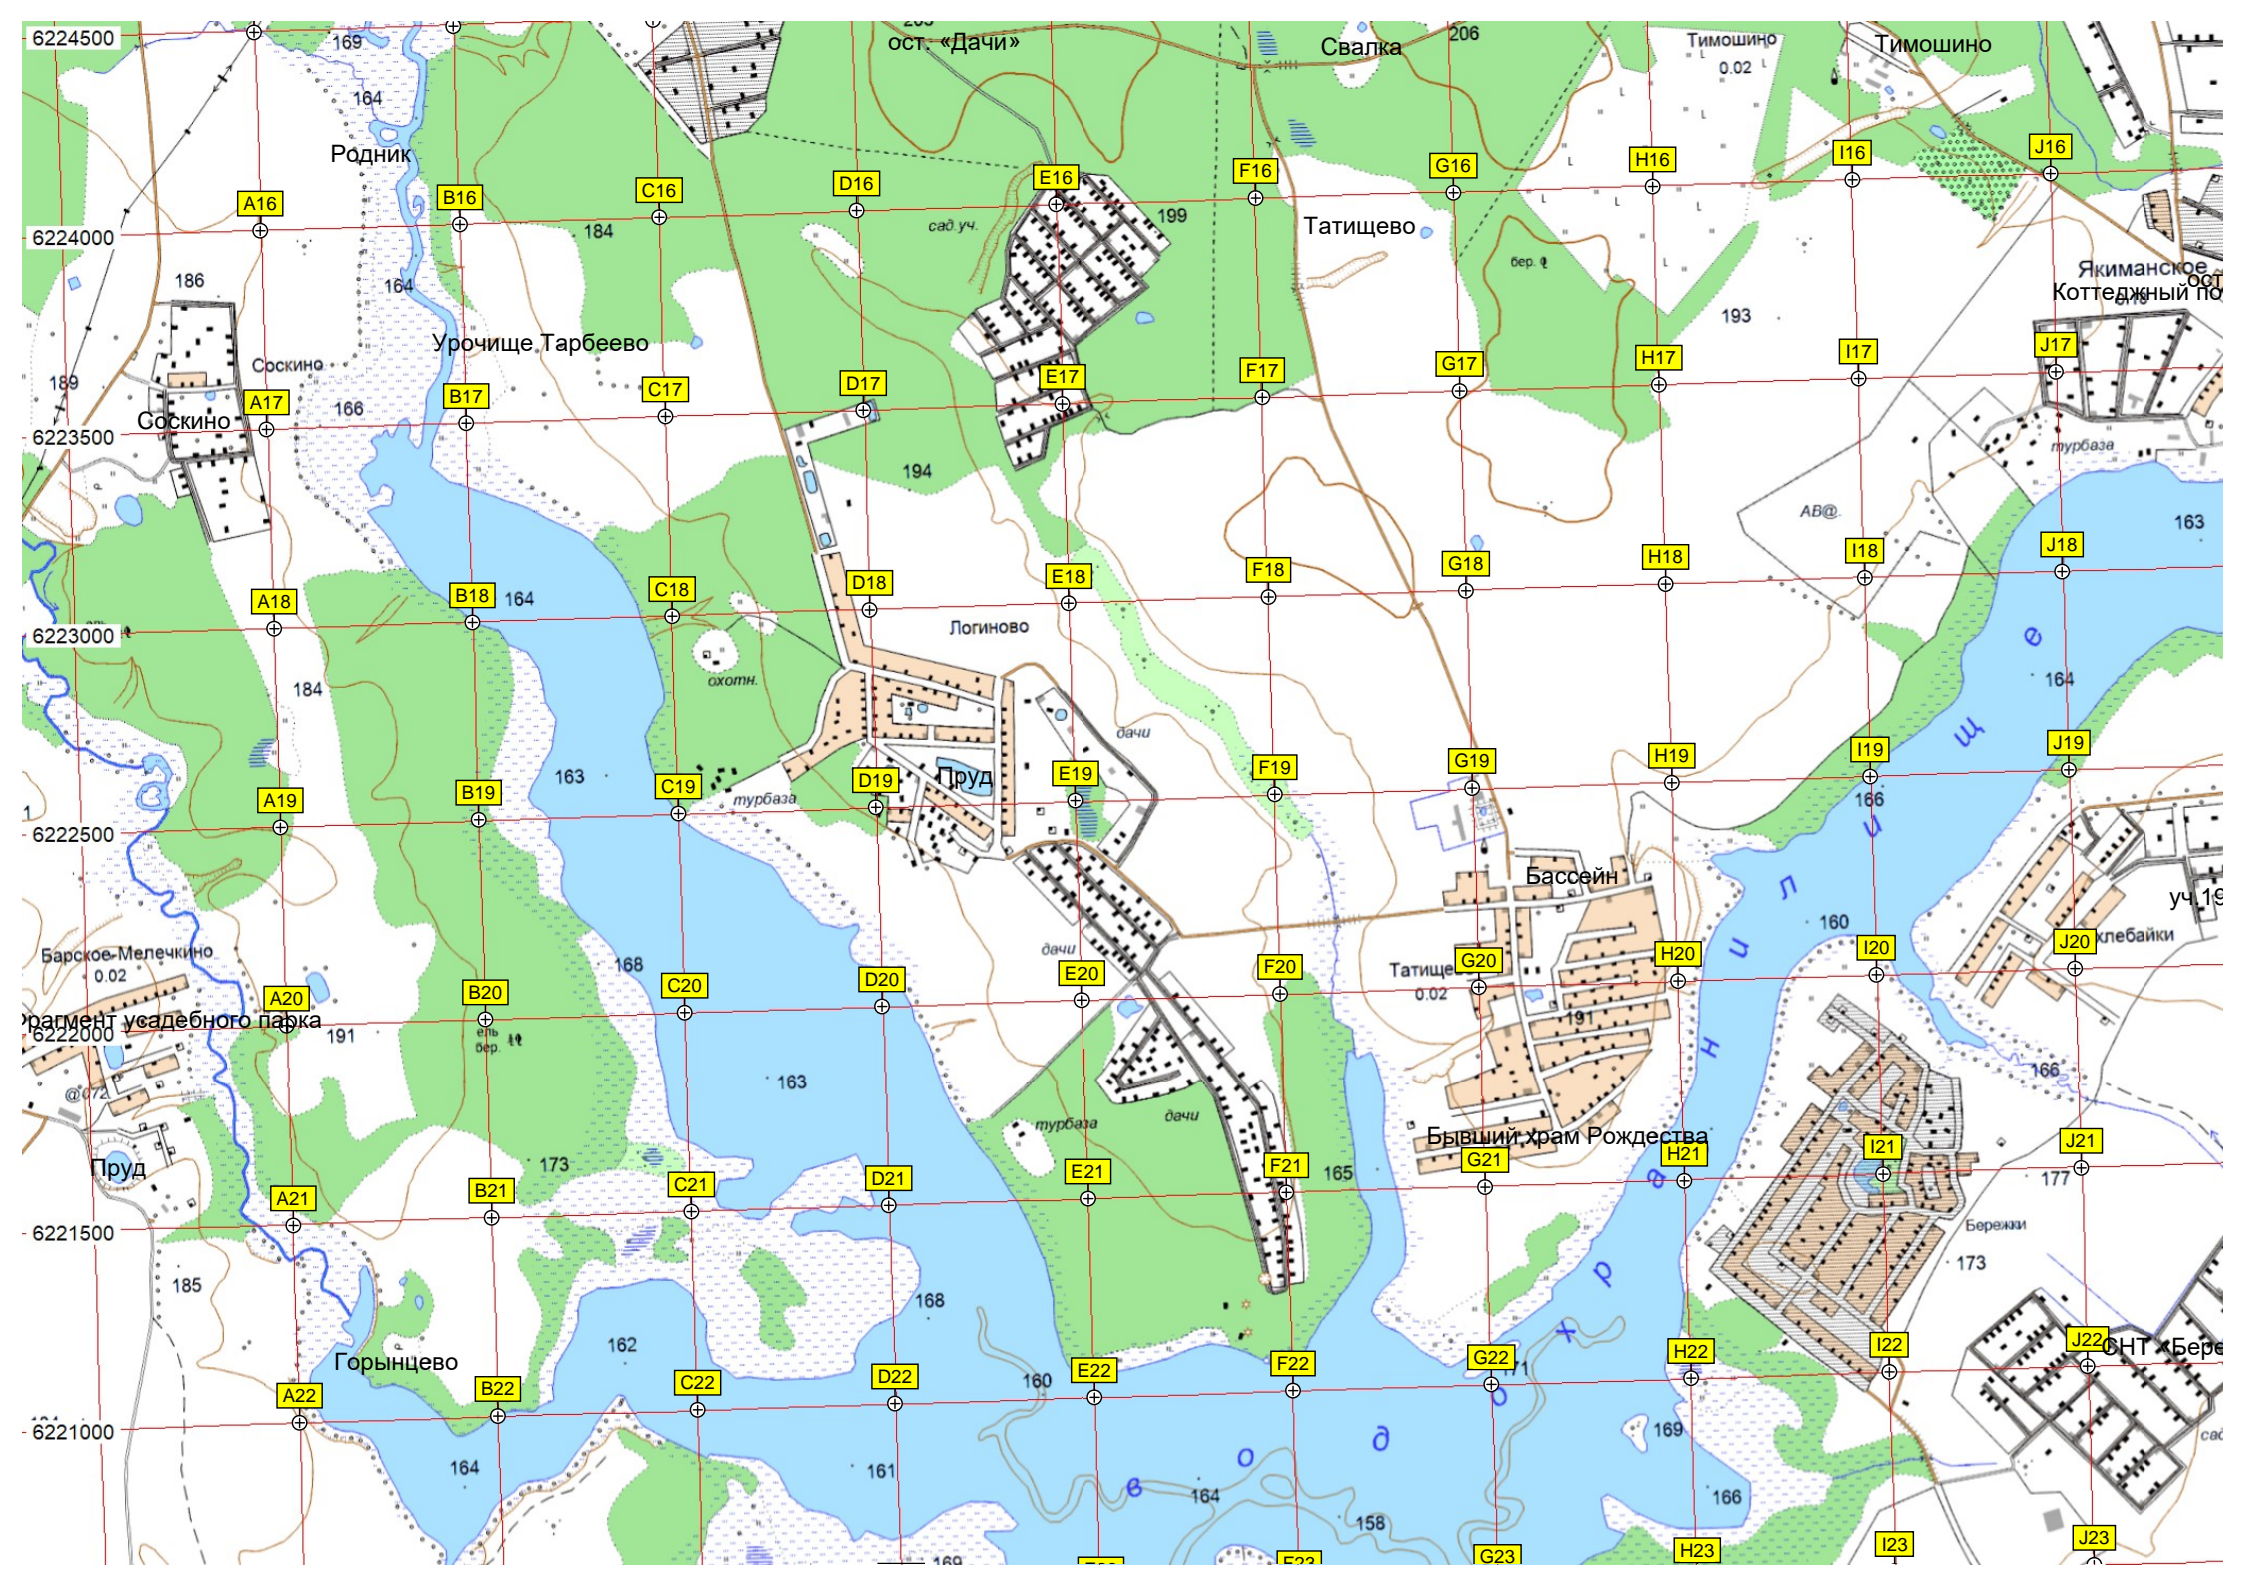

74-й километр автодороги

Хозяйственные сараи жителей

Замятино

208 Поповка

Магистральная базовая станция сотовой

A23

B23

C23