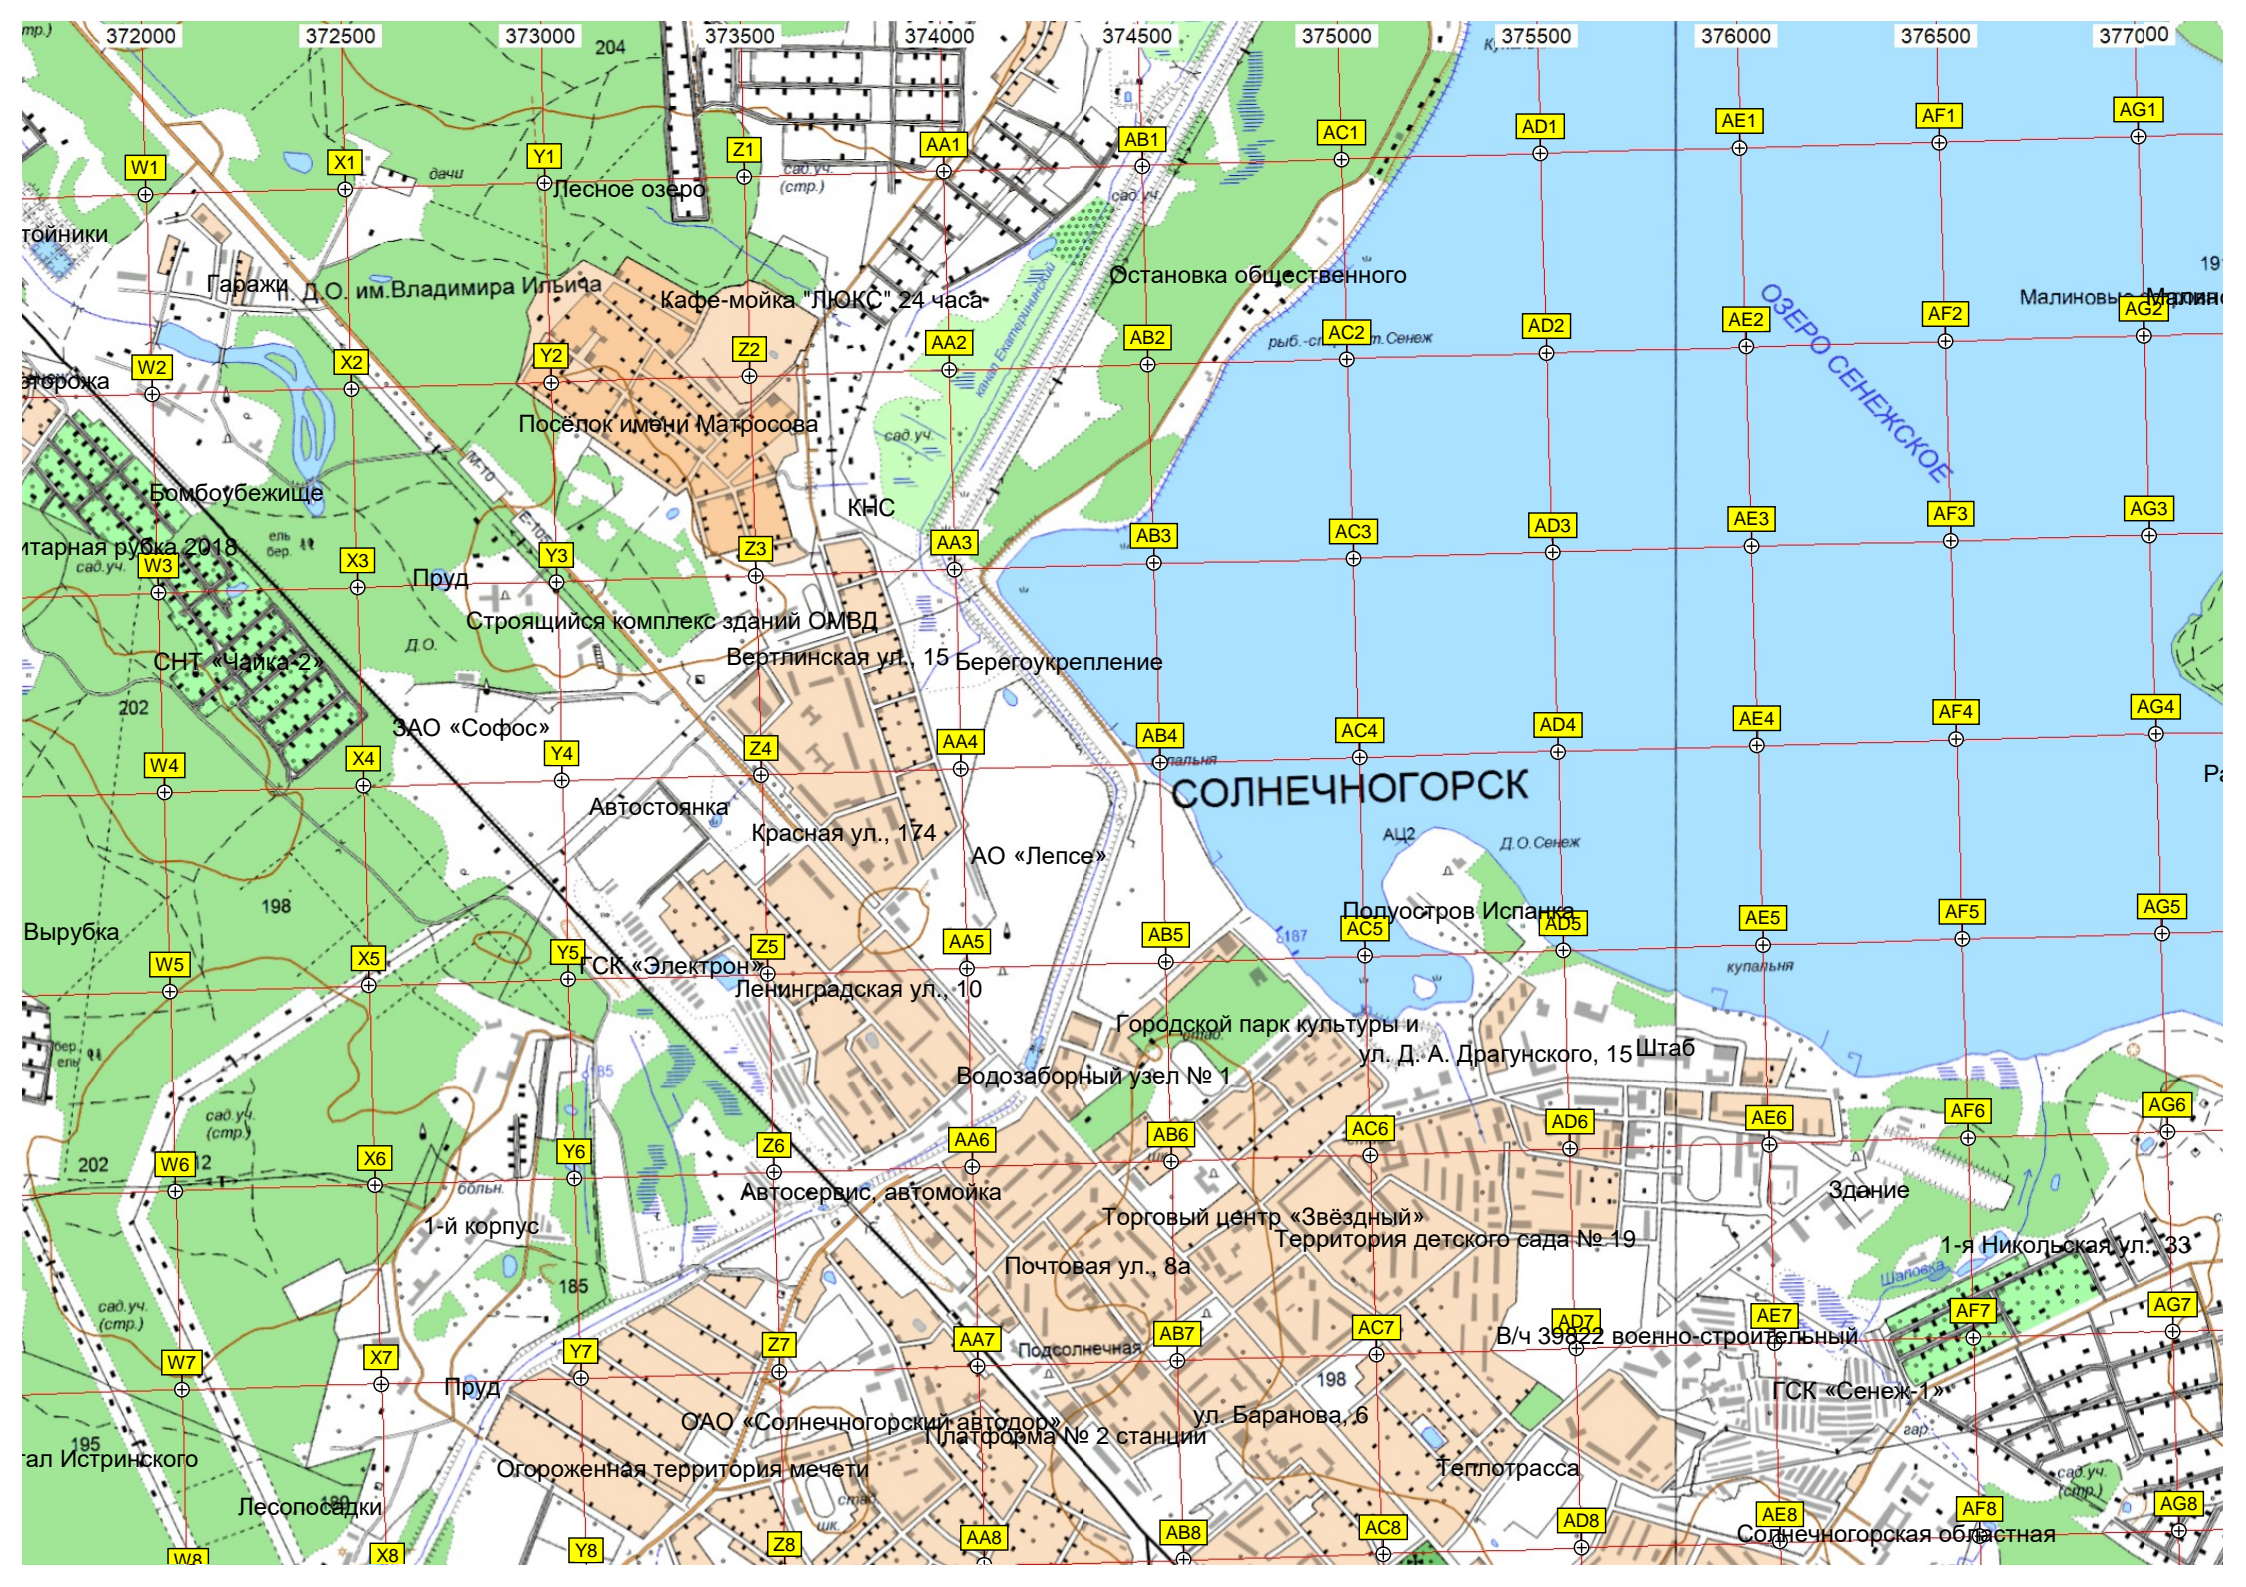

74-й километр автодороги

Хозяйственные сараи жителей

Замятино

208 Поповка

Магистральная базовая станция сотовой

A23

B23

C23