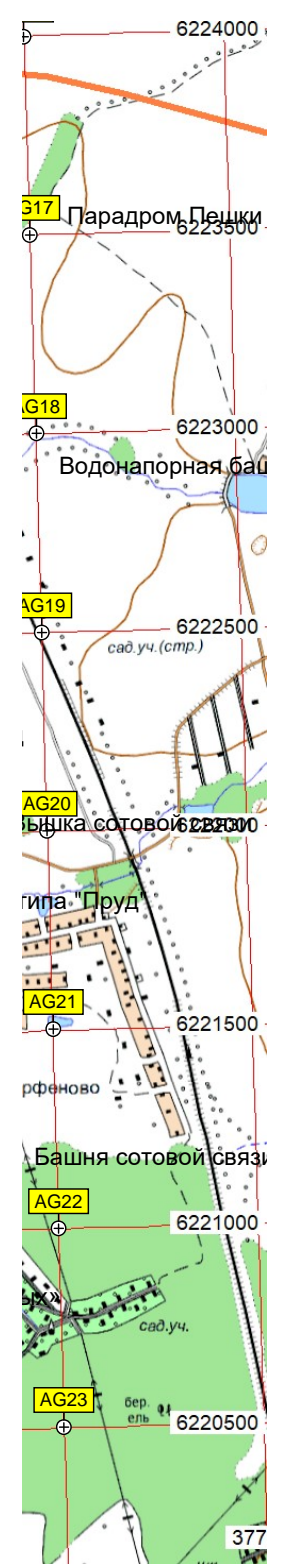

6228500

ур. Тунковское Болото

Вырубка

Запруда на реке Палишня

Урочище Каменная Сторожка
ур. Кам. Сторожка

Пруд

Замятино

Замятино

74-й километр автодороги

Хозяйственные сараи жителей

Замятино

208 Поповка

Магистральная базовая станция сотовой

A23

B23

C23

D23

E23

F23

G23

H23

I23

J23

A24

B24

C24

D24

E24

F24

G24

H24

I24