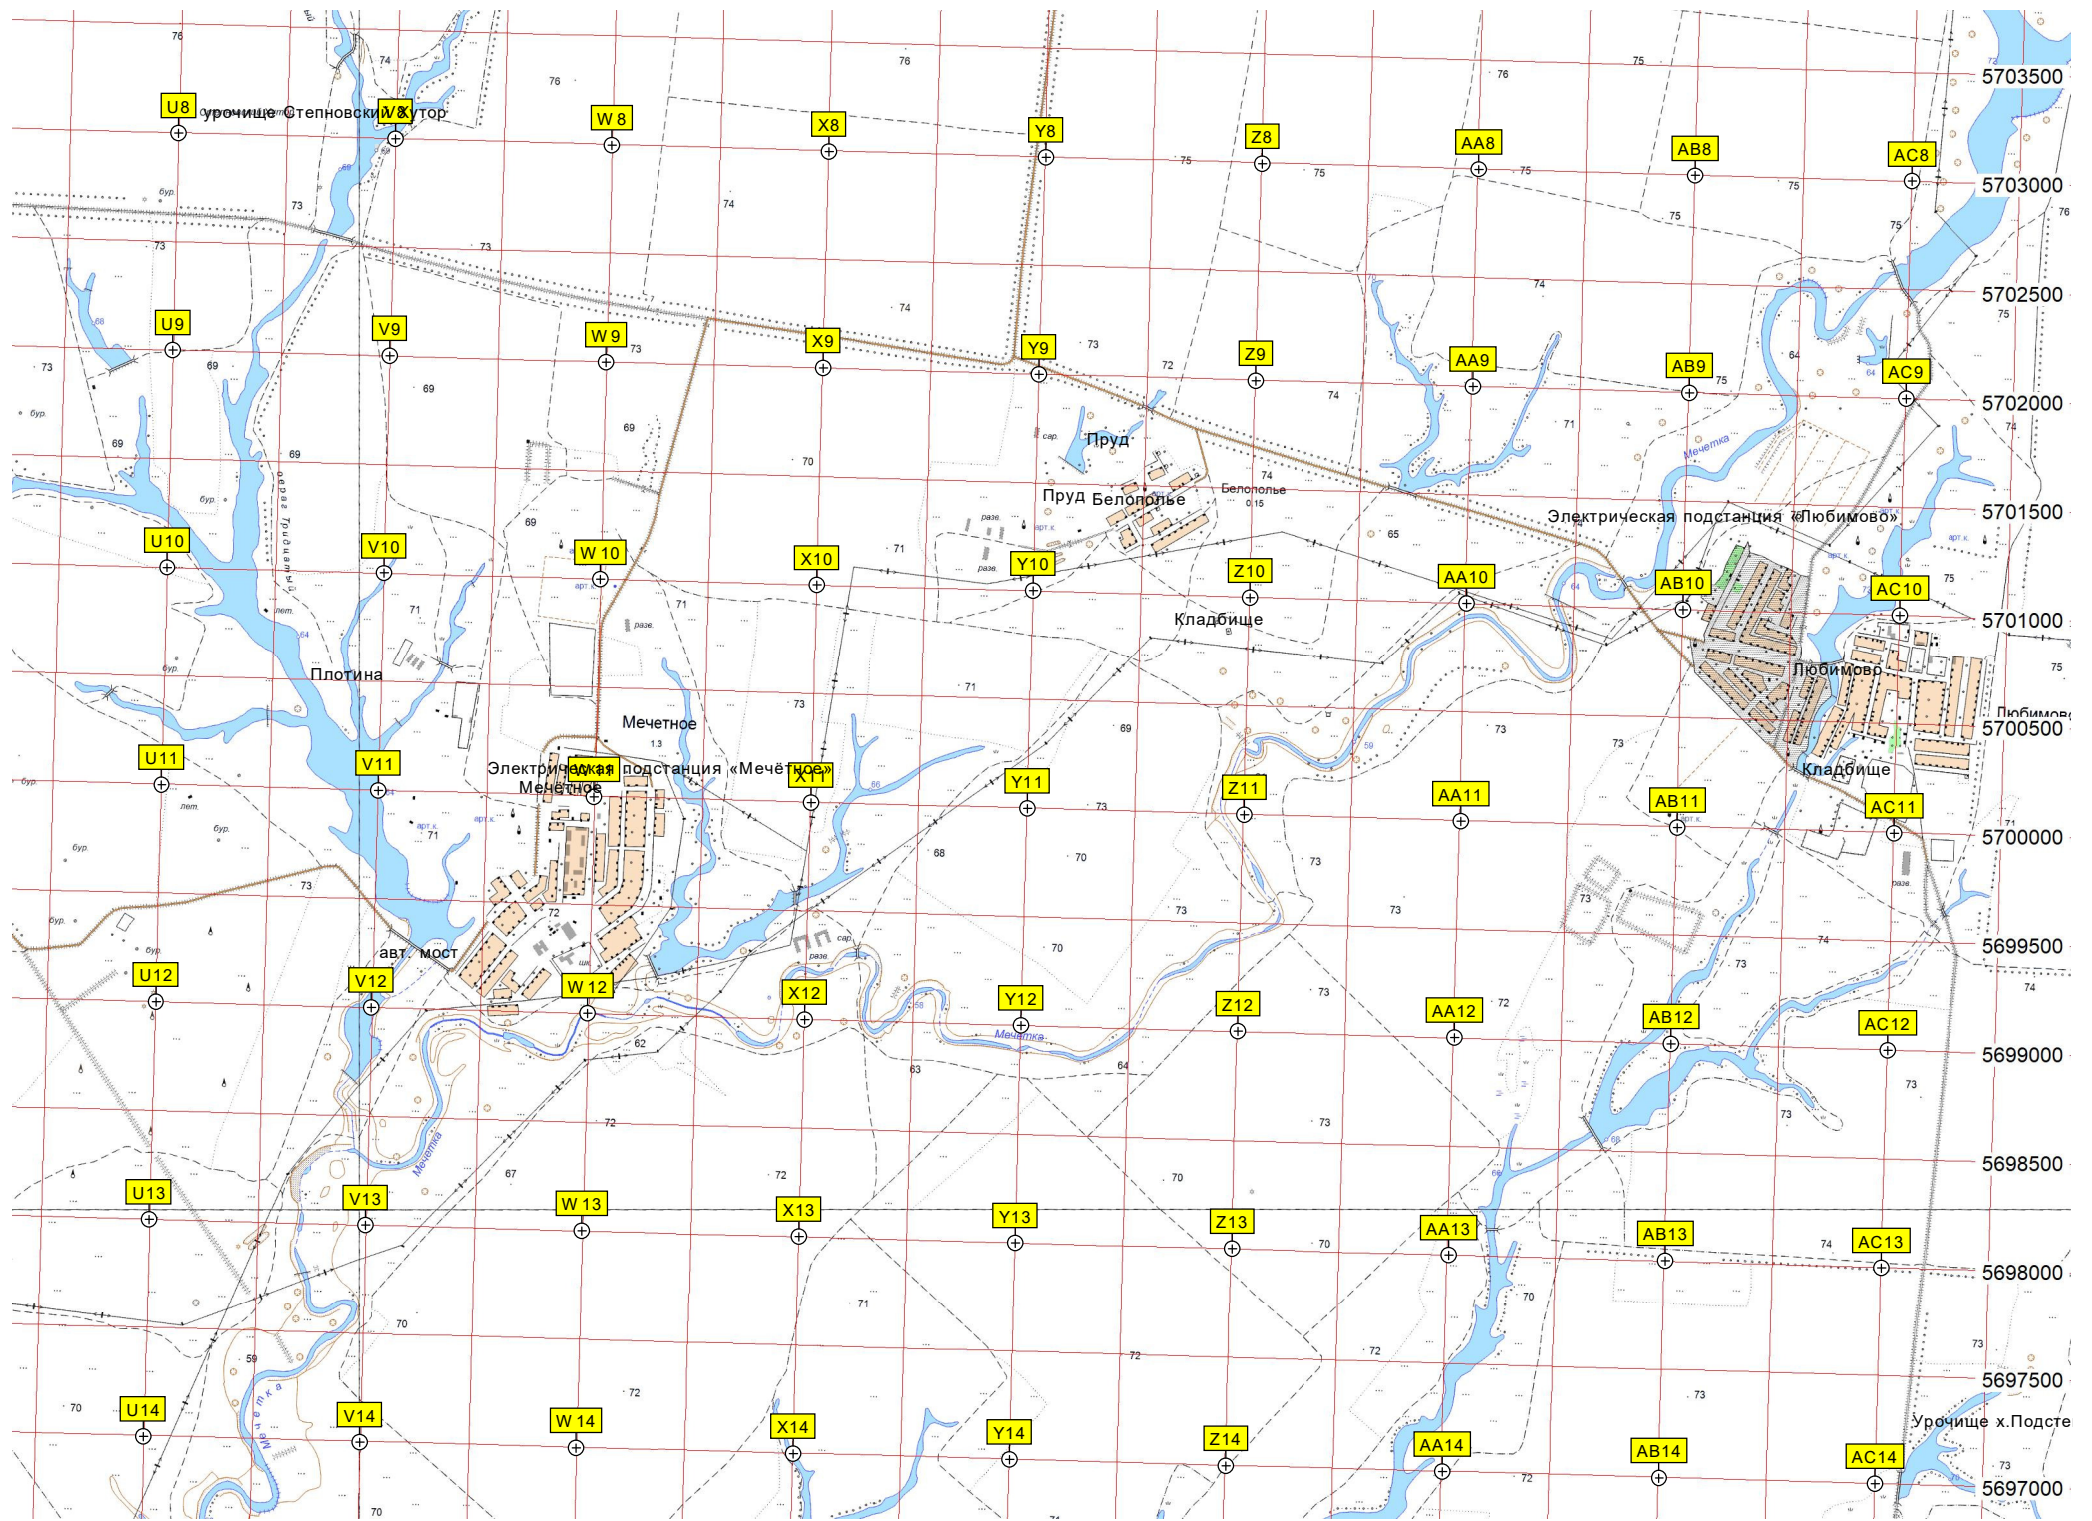

627500 628000 628500 629000 629500 630000 630500 631000 631500 632000 632500 633000 633500 634000 634500 635000 635500 636000 636500 637000

р0

Новосельская

Насосная станция (разрушенная)

Насосная станция

Платовский ручей

ИП Горенбург

Трек-96

дача

река Большой караман

Кладбище

Степновский хлебозавод

Автозаправочная станция

ул. Карла Маркса, 1

Октябрьская ул. 4

ул. Карла Маркса, 1

Рабочая ул. Степное

Средняя Школы № 19

Продуктовый магазин, 20

Пруд у м. Лузанина

Родильный дом, ул. Степная, 24

ул. 50 лет Победы, 32