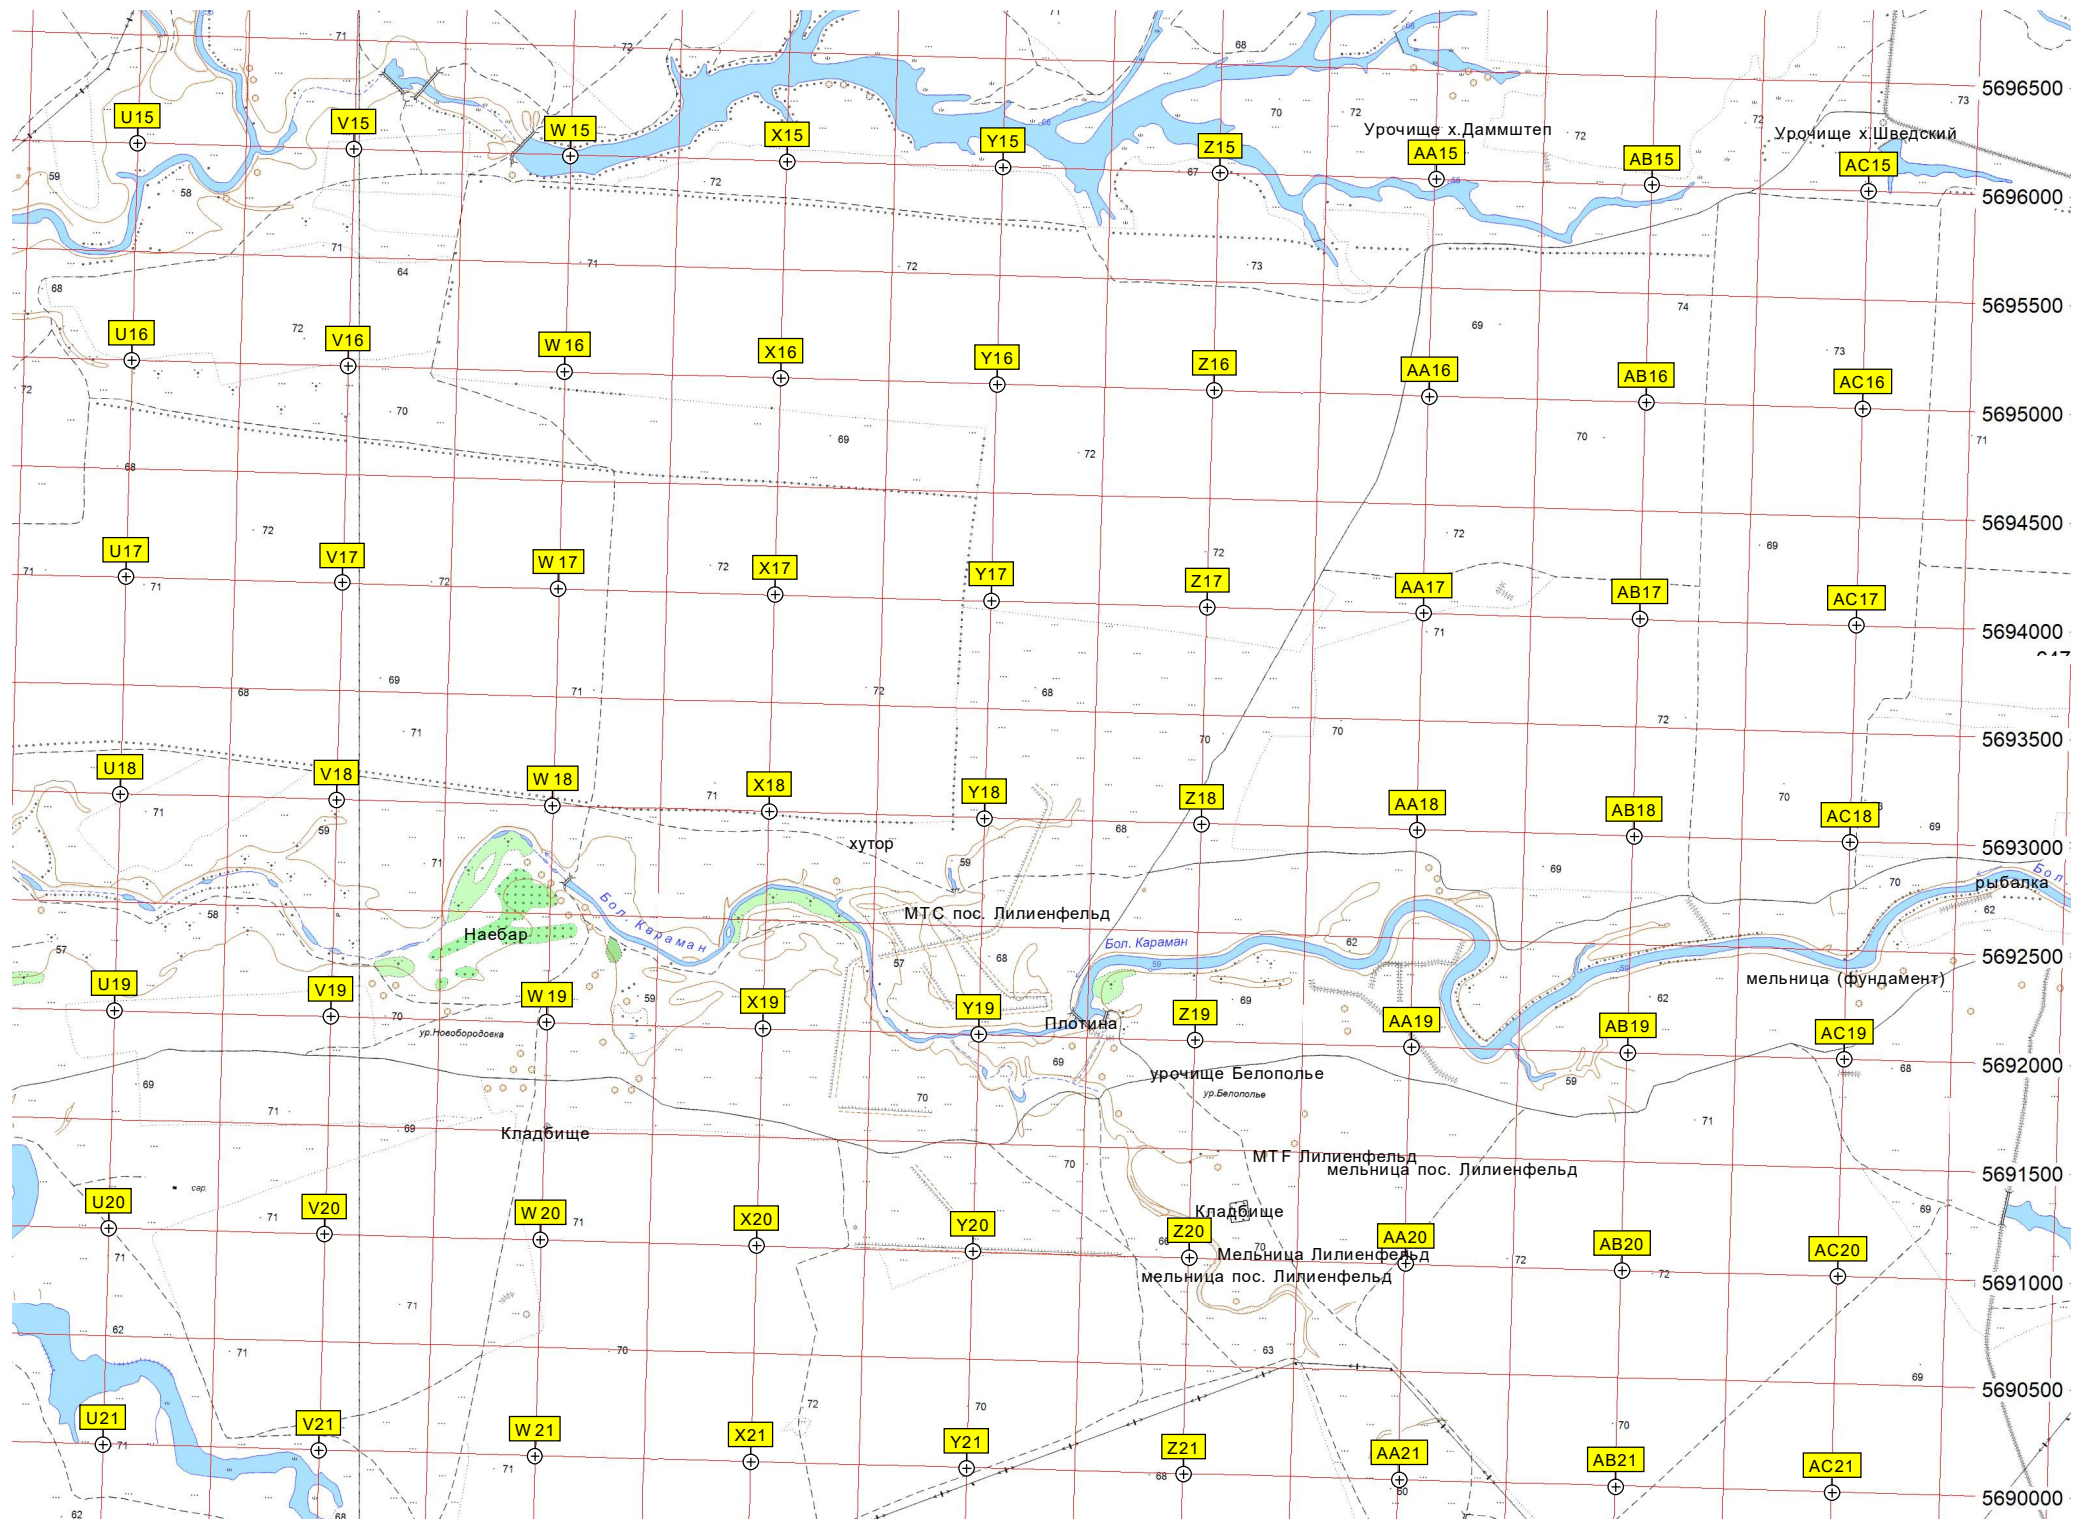

Октябрьская ул. 4

ул. Карла Маркса, 1

Рабочая ул. Степное

Средняя Школы № 19

Продуктовый магазин, 20

Пруд у м. Лузанина

Родильный дом, ул. Степная, 24

ул. 50 лет Победы, 32

ул. 50 лет Победы, 29

ул. Димитрова, 40

ул. Димитрова, 43

ул. Димитрова, 42

ул. Димитрова, 34

Ветка саратовского канала

Конечная станция ветки саратовского канала (законсервированная т.к. оборудование и двигателя остались, живет сторож)

вдх. мечетка

Урочище Луи-Строй

Новолиповка

Новолиповка

Кладбище

628000 628500 629000 629500 630000 630500 631000 631500 632000 632500 633000 633500 634000 634500 635000 635500 636000 636500 637000 637500