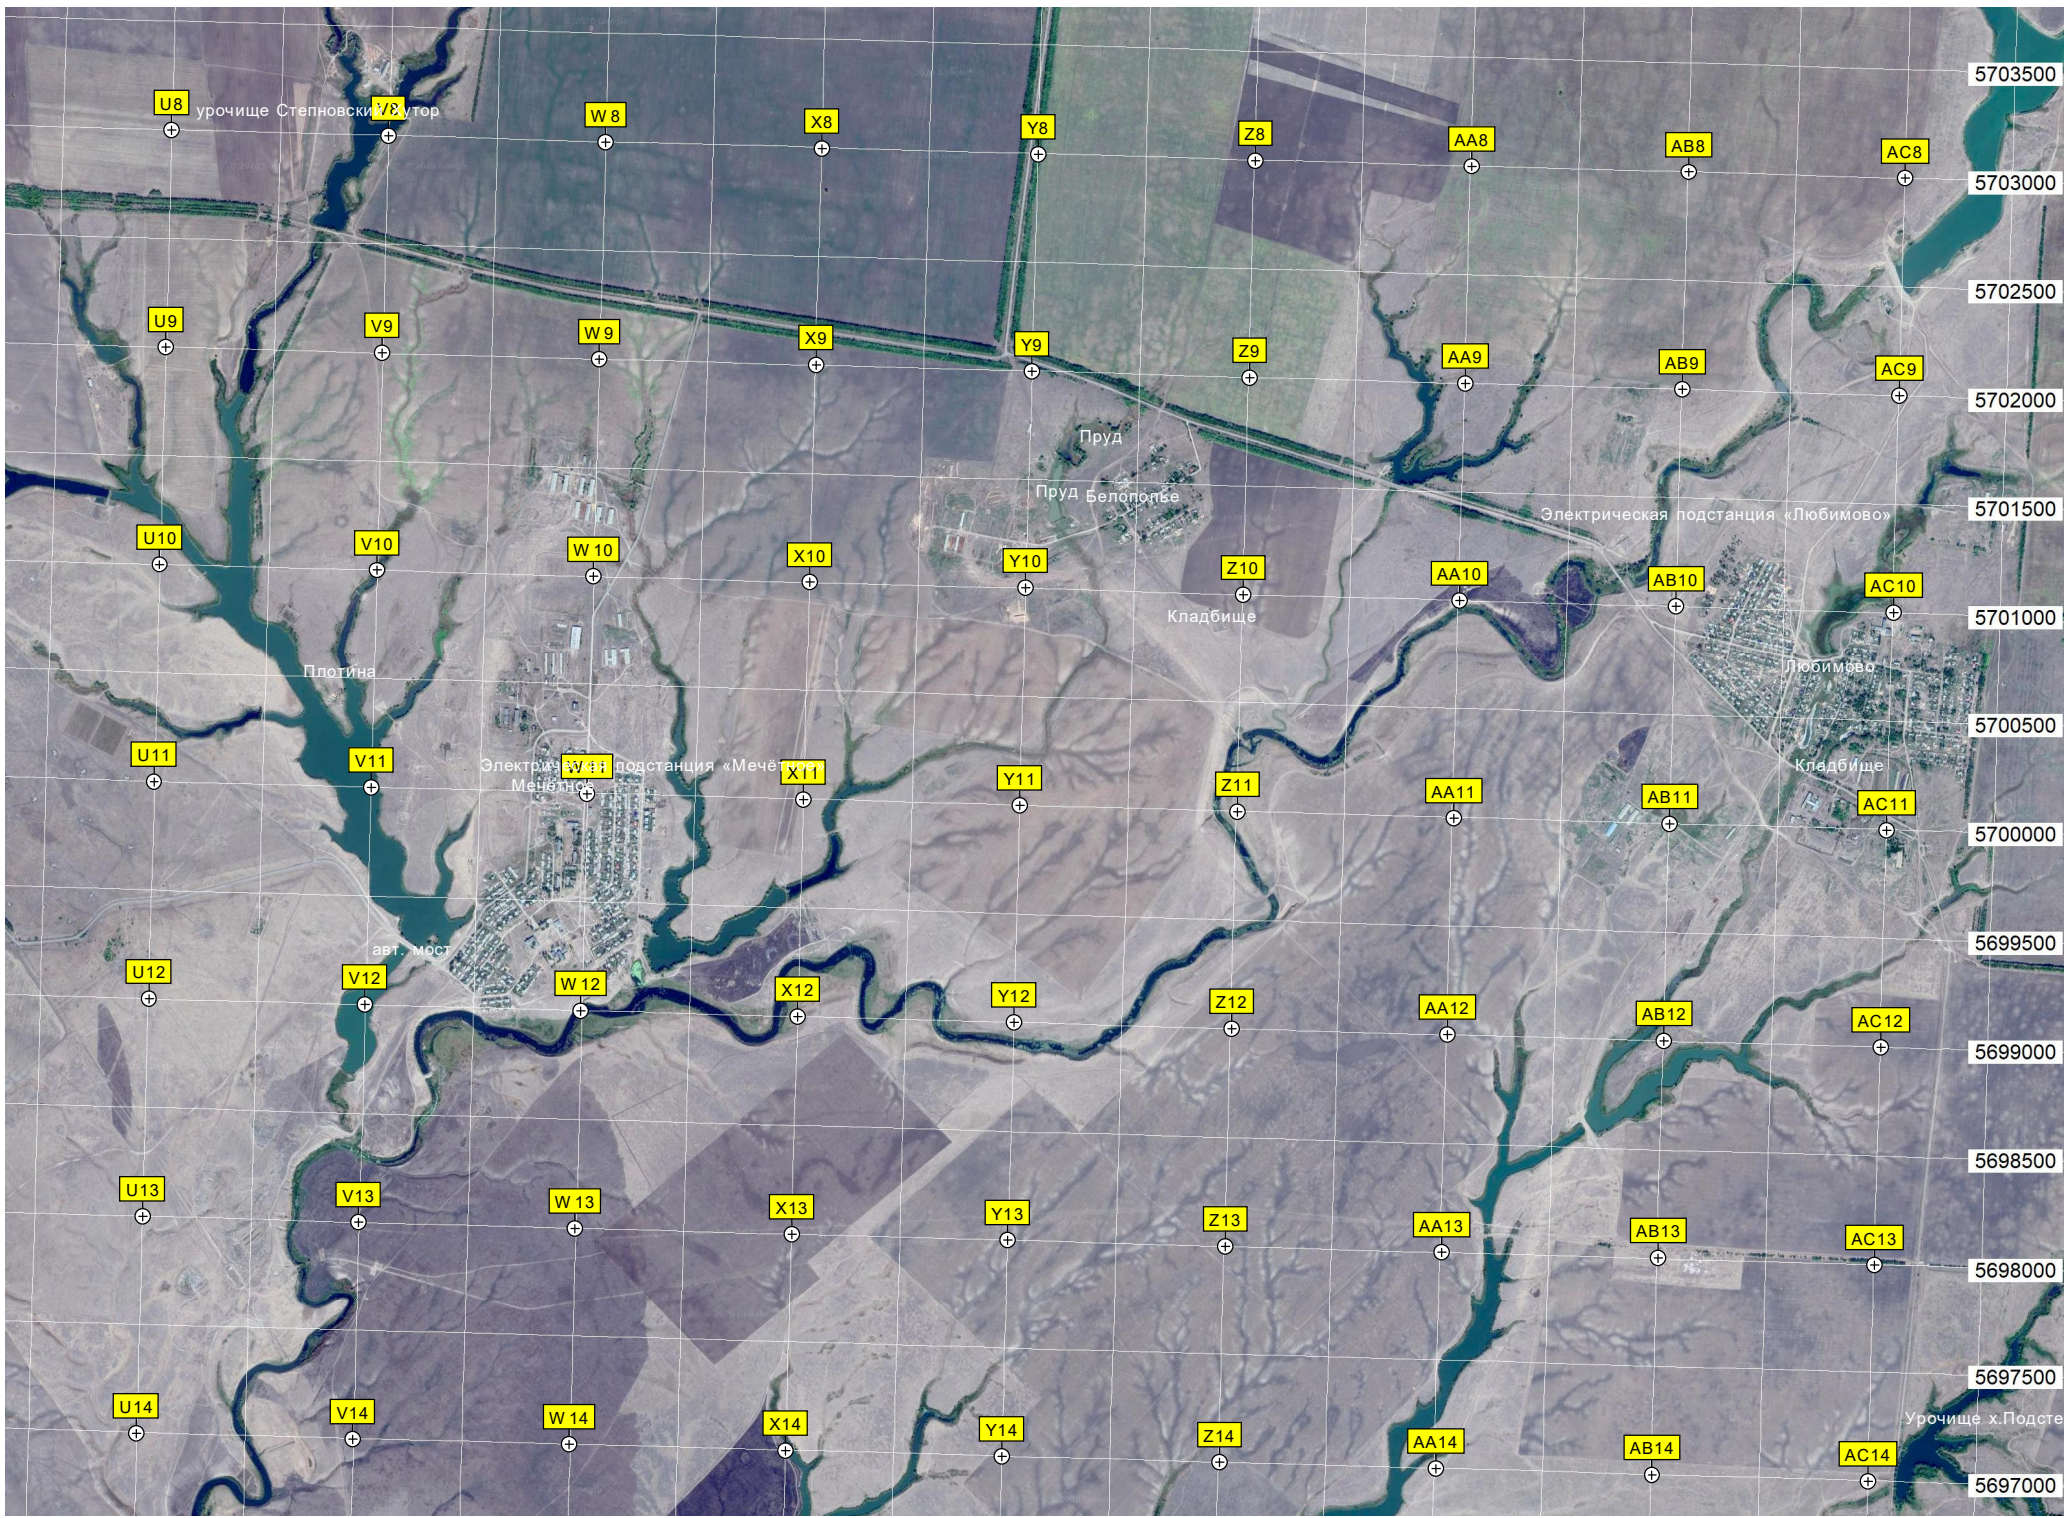

627500 628000 628500 629000 629500 630000 630500 631000 631500 632000 632500 633000 633500 634000 634500 635000 635500 636000 636500 637000

5703500

5703000

5702500

5702000

5701500

5701000

5700500

5700000

5699500

5699000

5698500

5698000

5697500

5697000

Урочище Степновский Угол

Пруд

Пруд Белополье

Электрическая подстанция «Любимово»

Кладбище

Любимово

Кладбище

Электрическая подстанция «Мечётинское»

Плотина

638000 638500 639000 639500 640000 640500 641000 641500 642000 642500 643000 643500 644000 644500 645000 645500 646000 646500 5683500 5684000 5684500 5685000 5685500 5686000 5686500 5687000 5687500 5688000 5688500 5689000 5689500