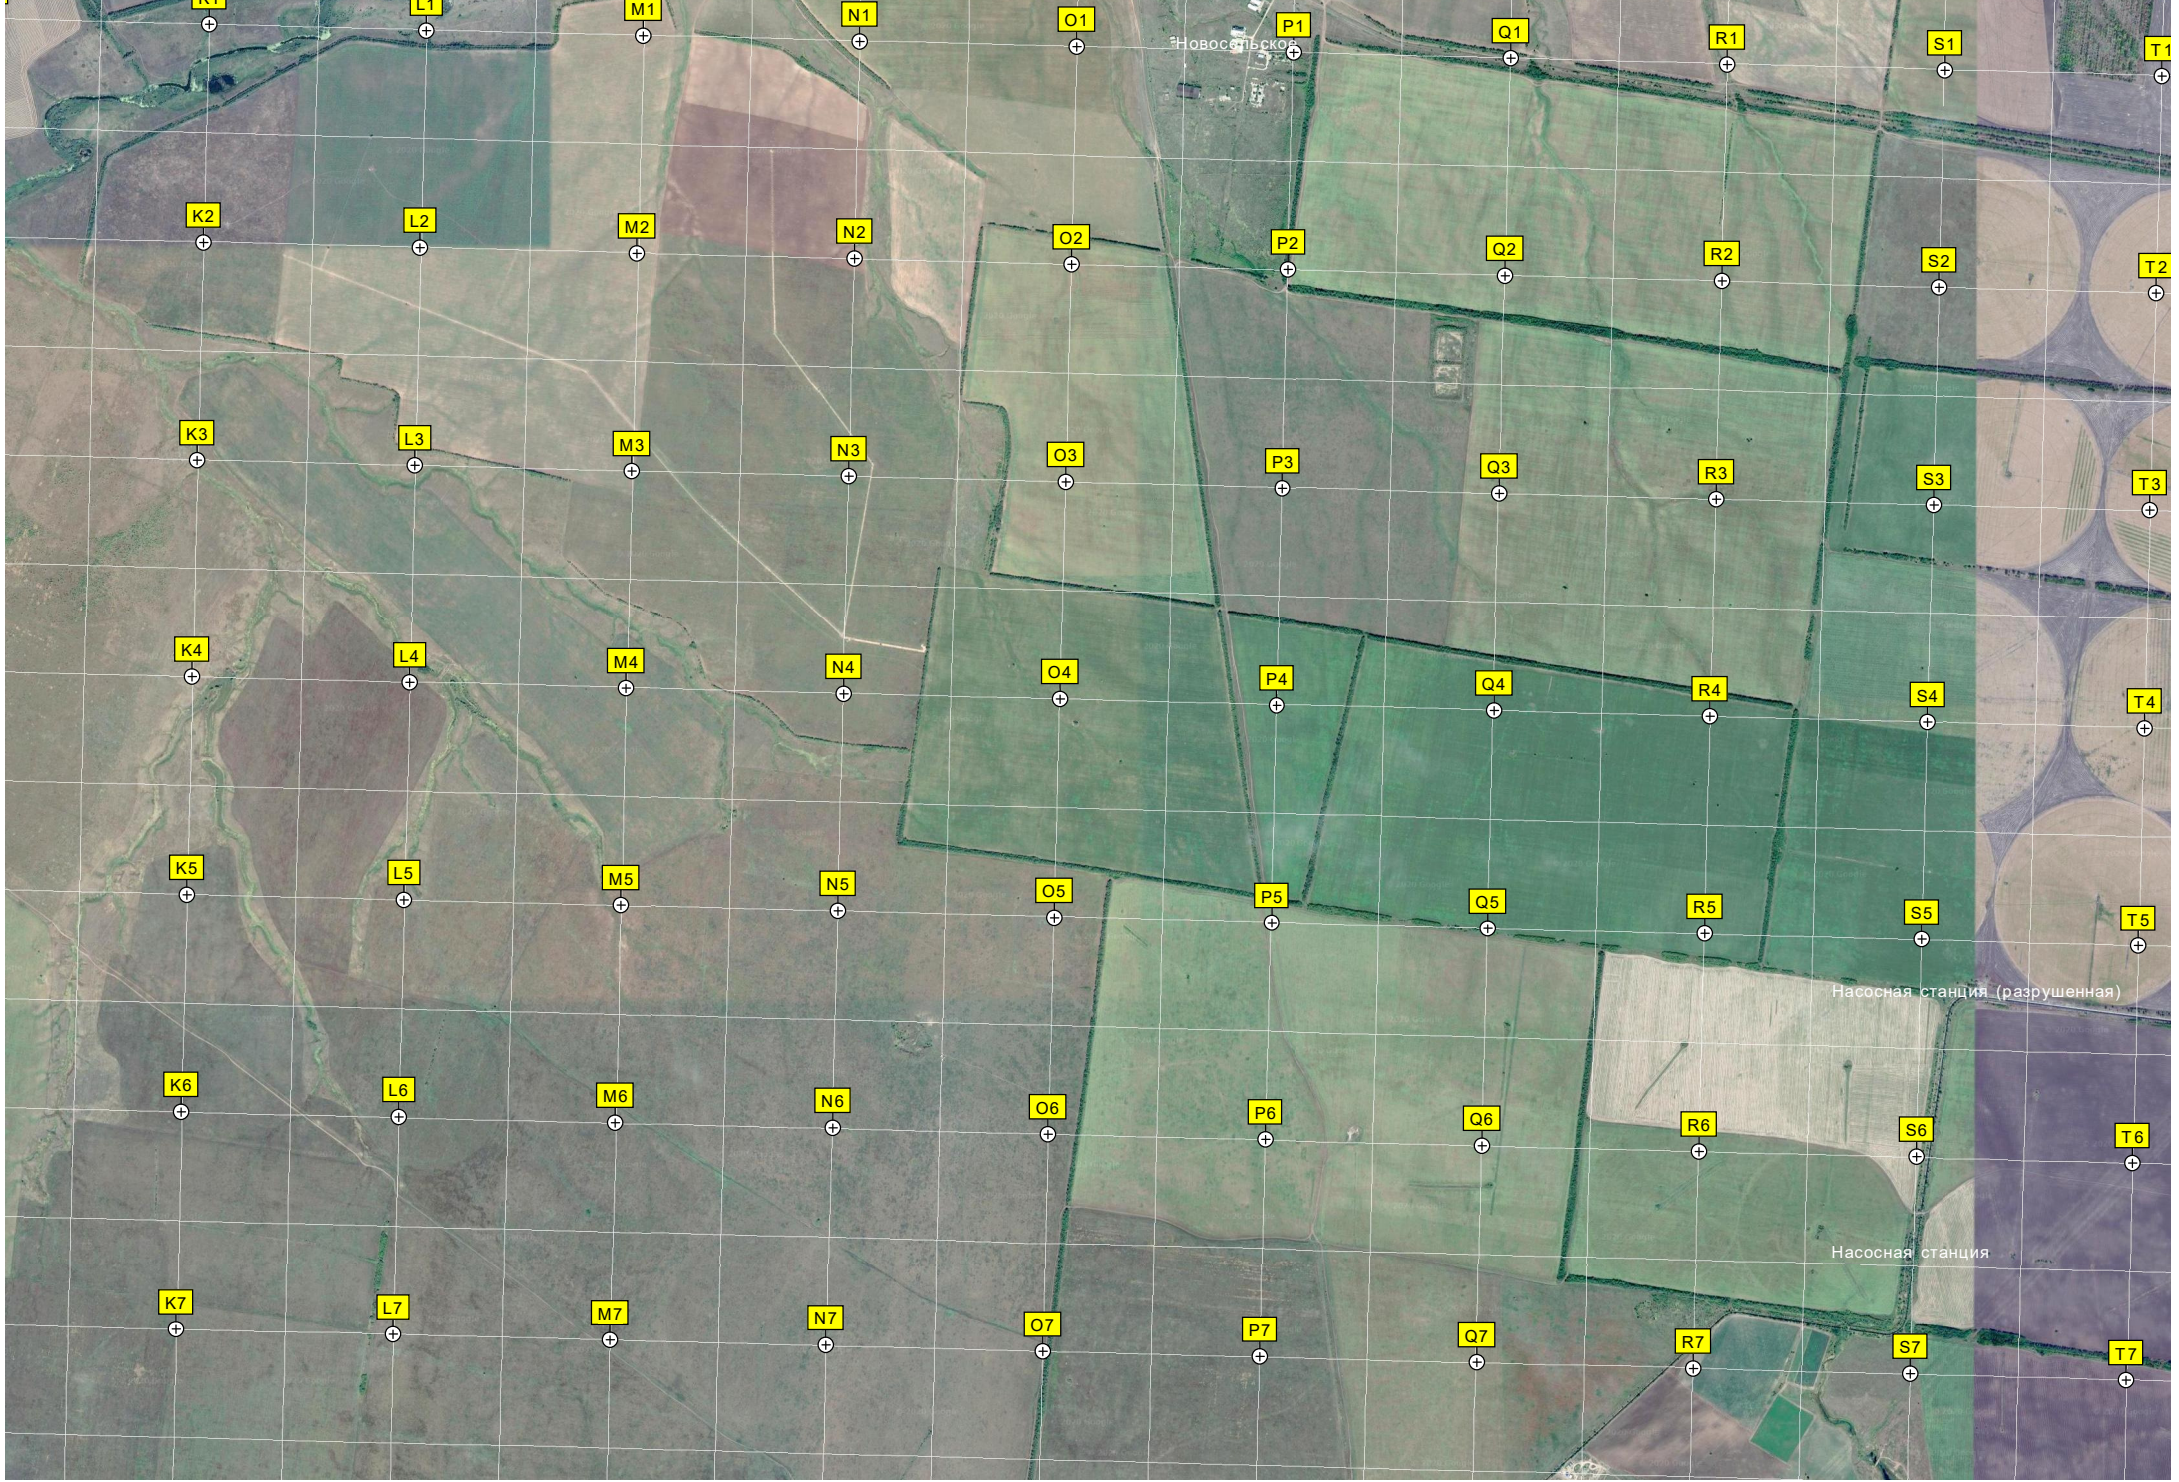

627500 628000 628500 629000 629500 630000 630500 631000 631500 632000 632500 633000 633500 634000 634500 635000 635500 636000 636500 637000

5703500

5703000

5702500

5702000

5701500

5701000

5700500

5700000

5699500

5699000

5698500

5698000

5697500

5697000

Урочище Степновский Угол

Пруд

Пруд Белополье

Электрическая подстанция «Любимово»

Кладбище

Любимово

Кладбище

Электрическая подстанция «Мечётинское»

Плотина

авт. мост

Урочище х.Подсте

618000 618500 619000 619500 620000 620500 621000 621500 622000 622500 623000 623500 624000 624500 625000 625500 626000 626500 627000 627500

628000 628500 629000 629500 630000 630500 631000 631500 632000 632500 633000 633500 634000 634500 635000 635500 636000 636500 637000 637500