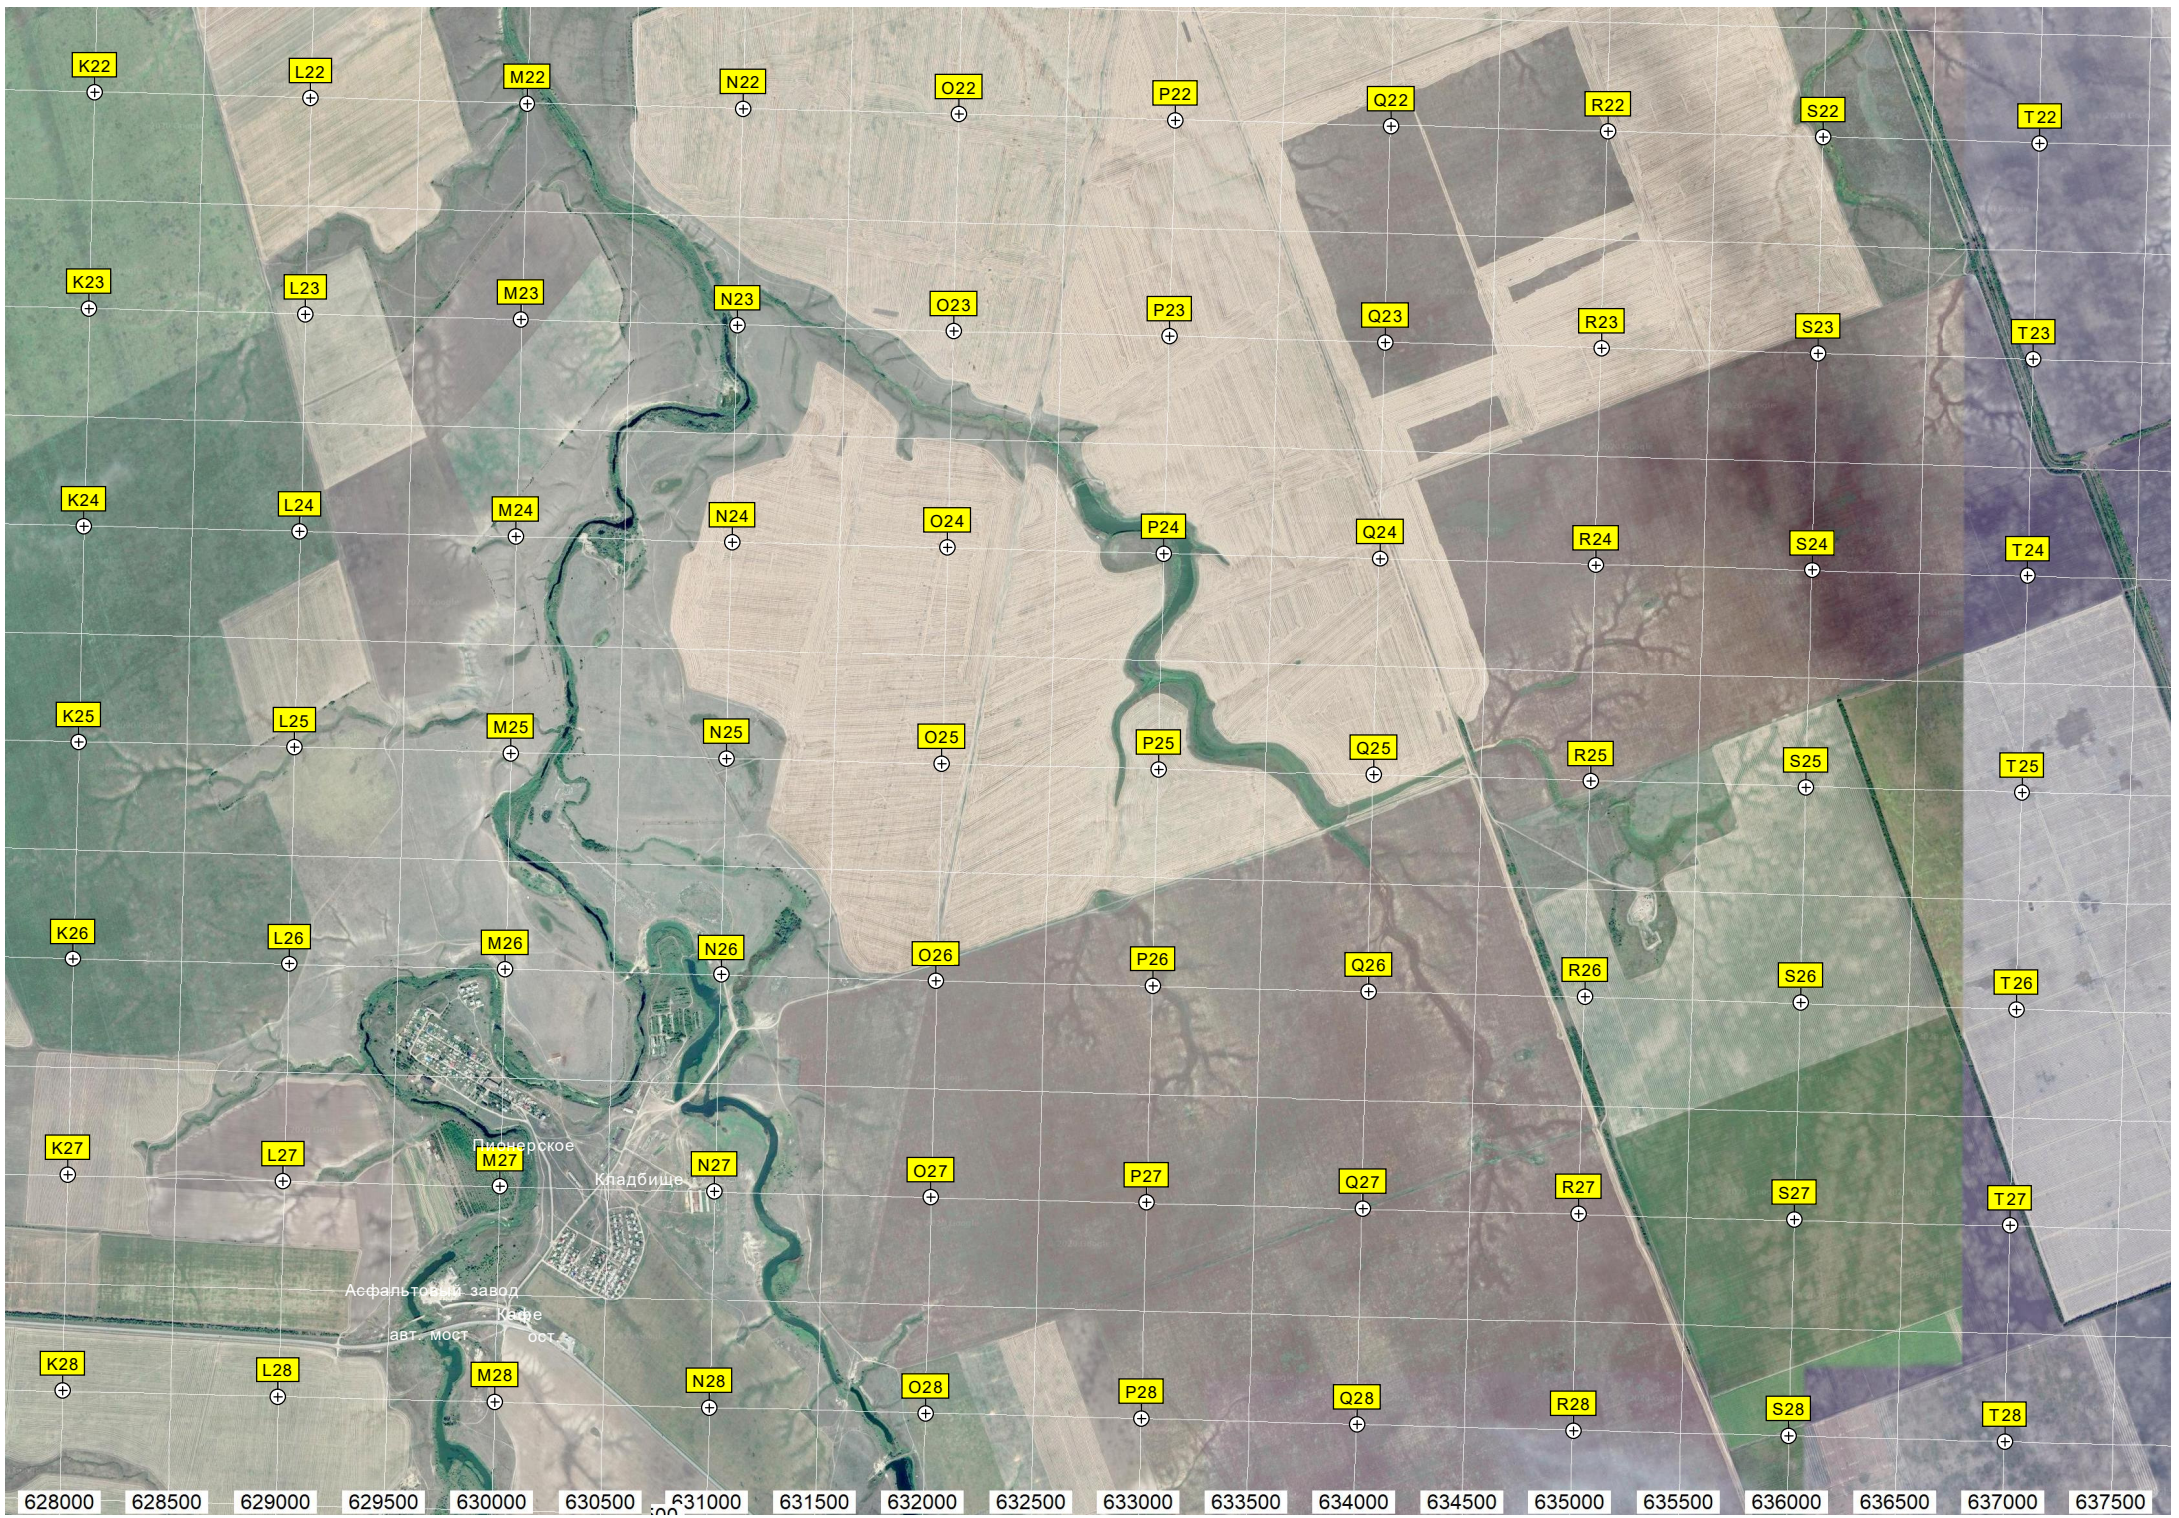

Пруд

Пруд Белополье

Электрическая подстанция «Любимово»

Кладбище

Любимово

Кладбище

Электрическая подстанция «Мечётинское»

Плотина

авт. мост

Урочище х.Подсте

618000 618500 619000 619500 620000 620500 621000 621500 622000 622500 623000 623500 624000 624500 625000 625500 626000 626500 627000 627500

628000 628500 629000 629500 630000 630500 631000 631500 632000 632500 633000 633500 634000 634500 635000 635500 636000 636500 637000 637500