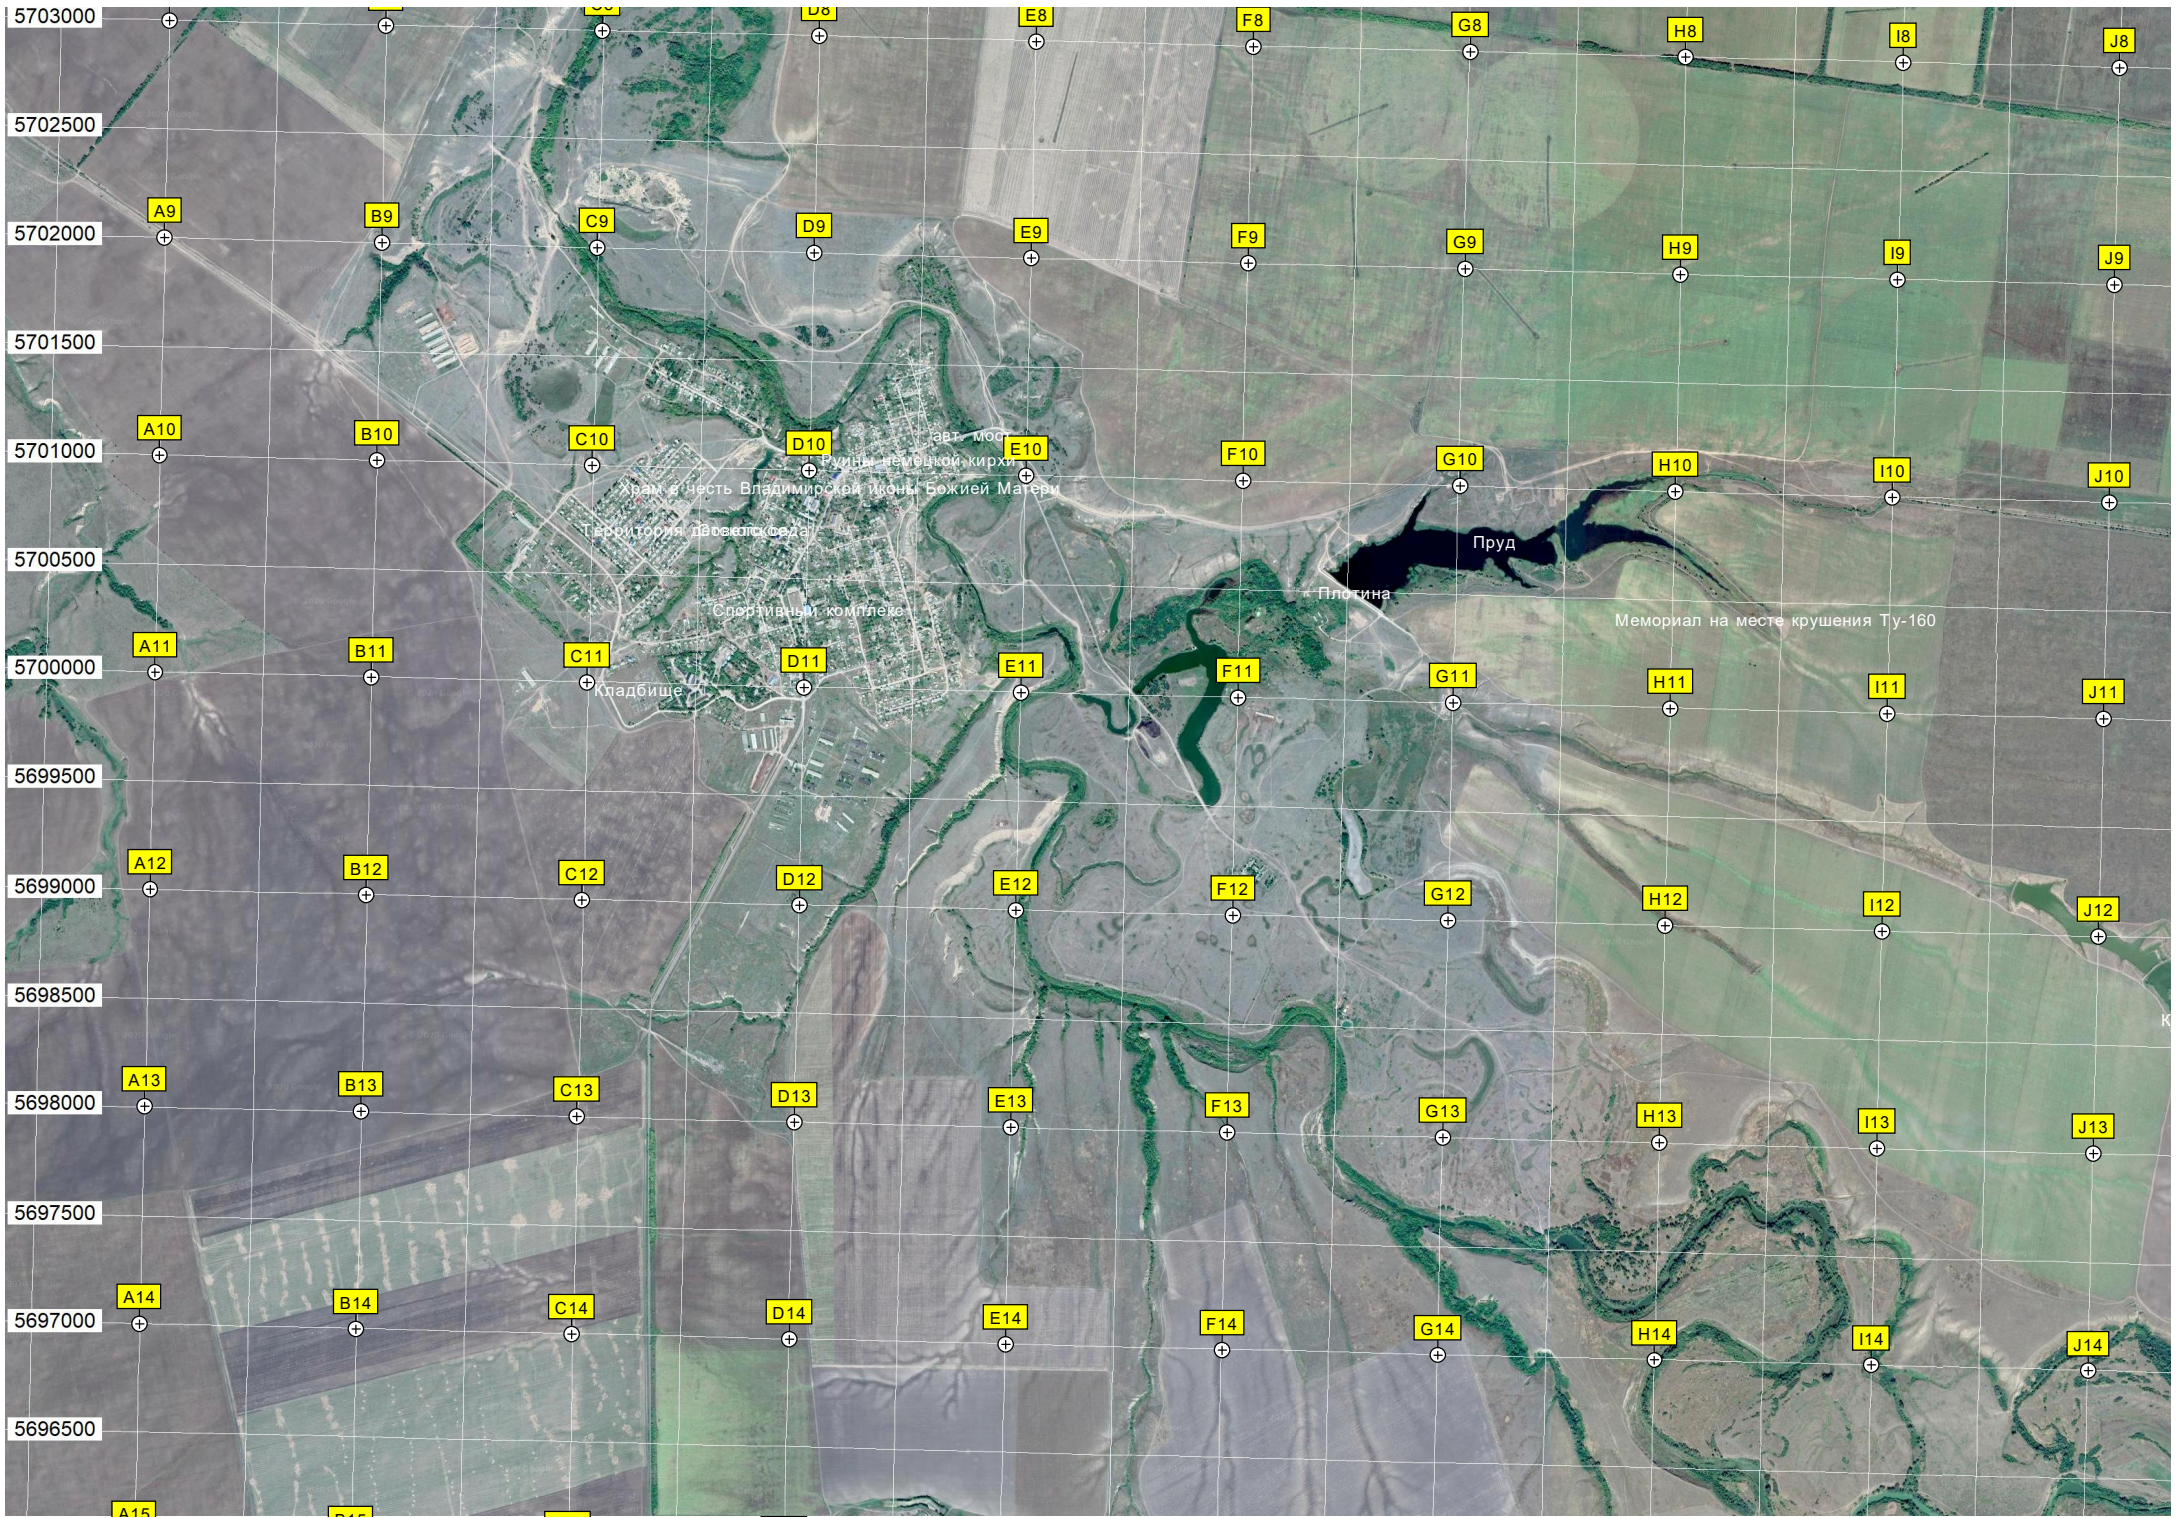

627500 628000 628500 629000 629500 630000 630500 631000 631500 632000 632500 633000 633500 634000 634500 635000 635500 636000 636500 637000

5703500

5703000

5702500

5702000

5701500

5701000

5700500

5700000

5699500

5699000

5698500

5698000

5697500

5697000

Урочище Степновский Угол

Пруд

Пруд Белополье

Электрическая подстанция «Любимово»

Кладбище

Любимово

Кладбище

Электрическая подстанция «Мечётинское»

Плотина