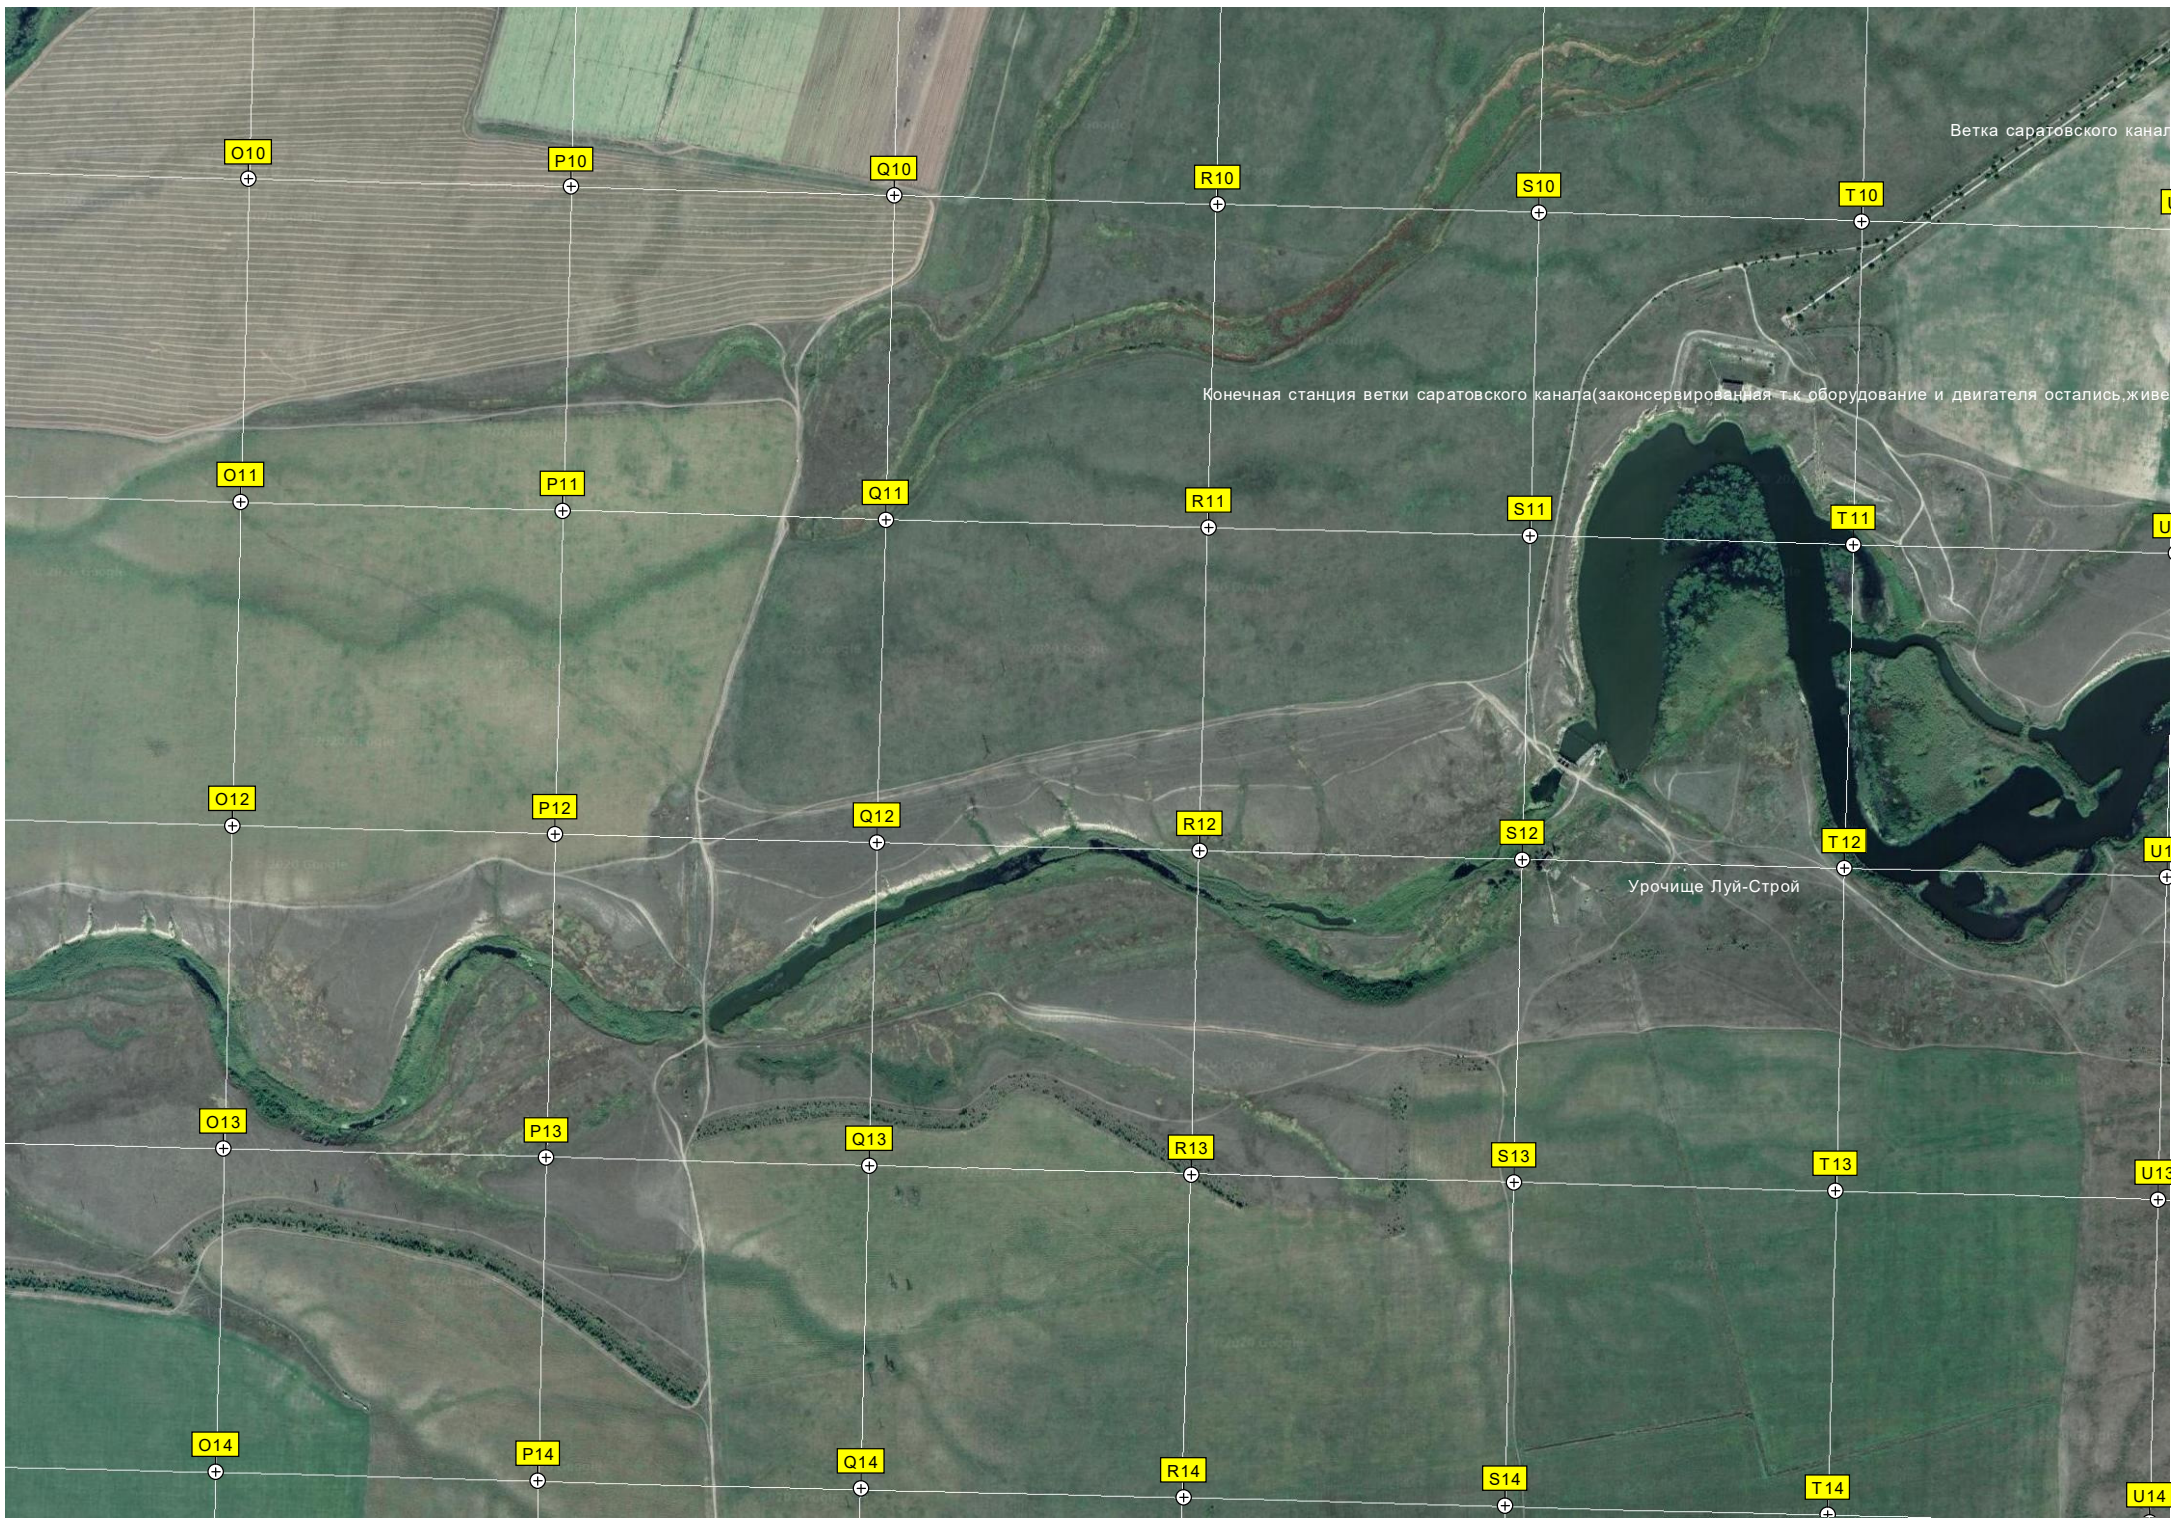

ва, 40

Ветка саратовского канала

Конечная станция ветки саратовского канала(законсервированная т.к. оборудование и двигателя остались живы)

Урочище Луй-Строй

O10

P10

Q10

R10