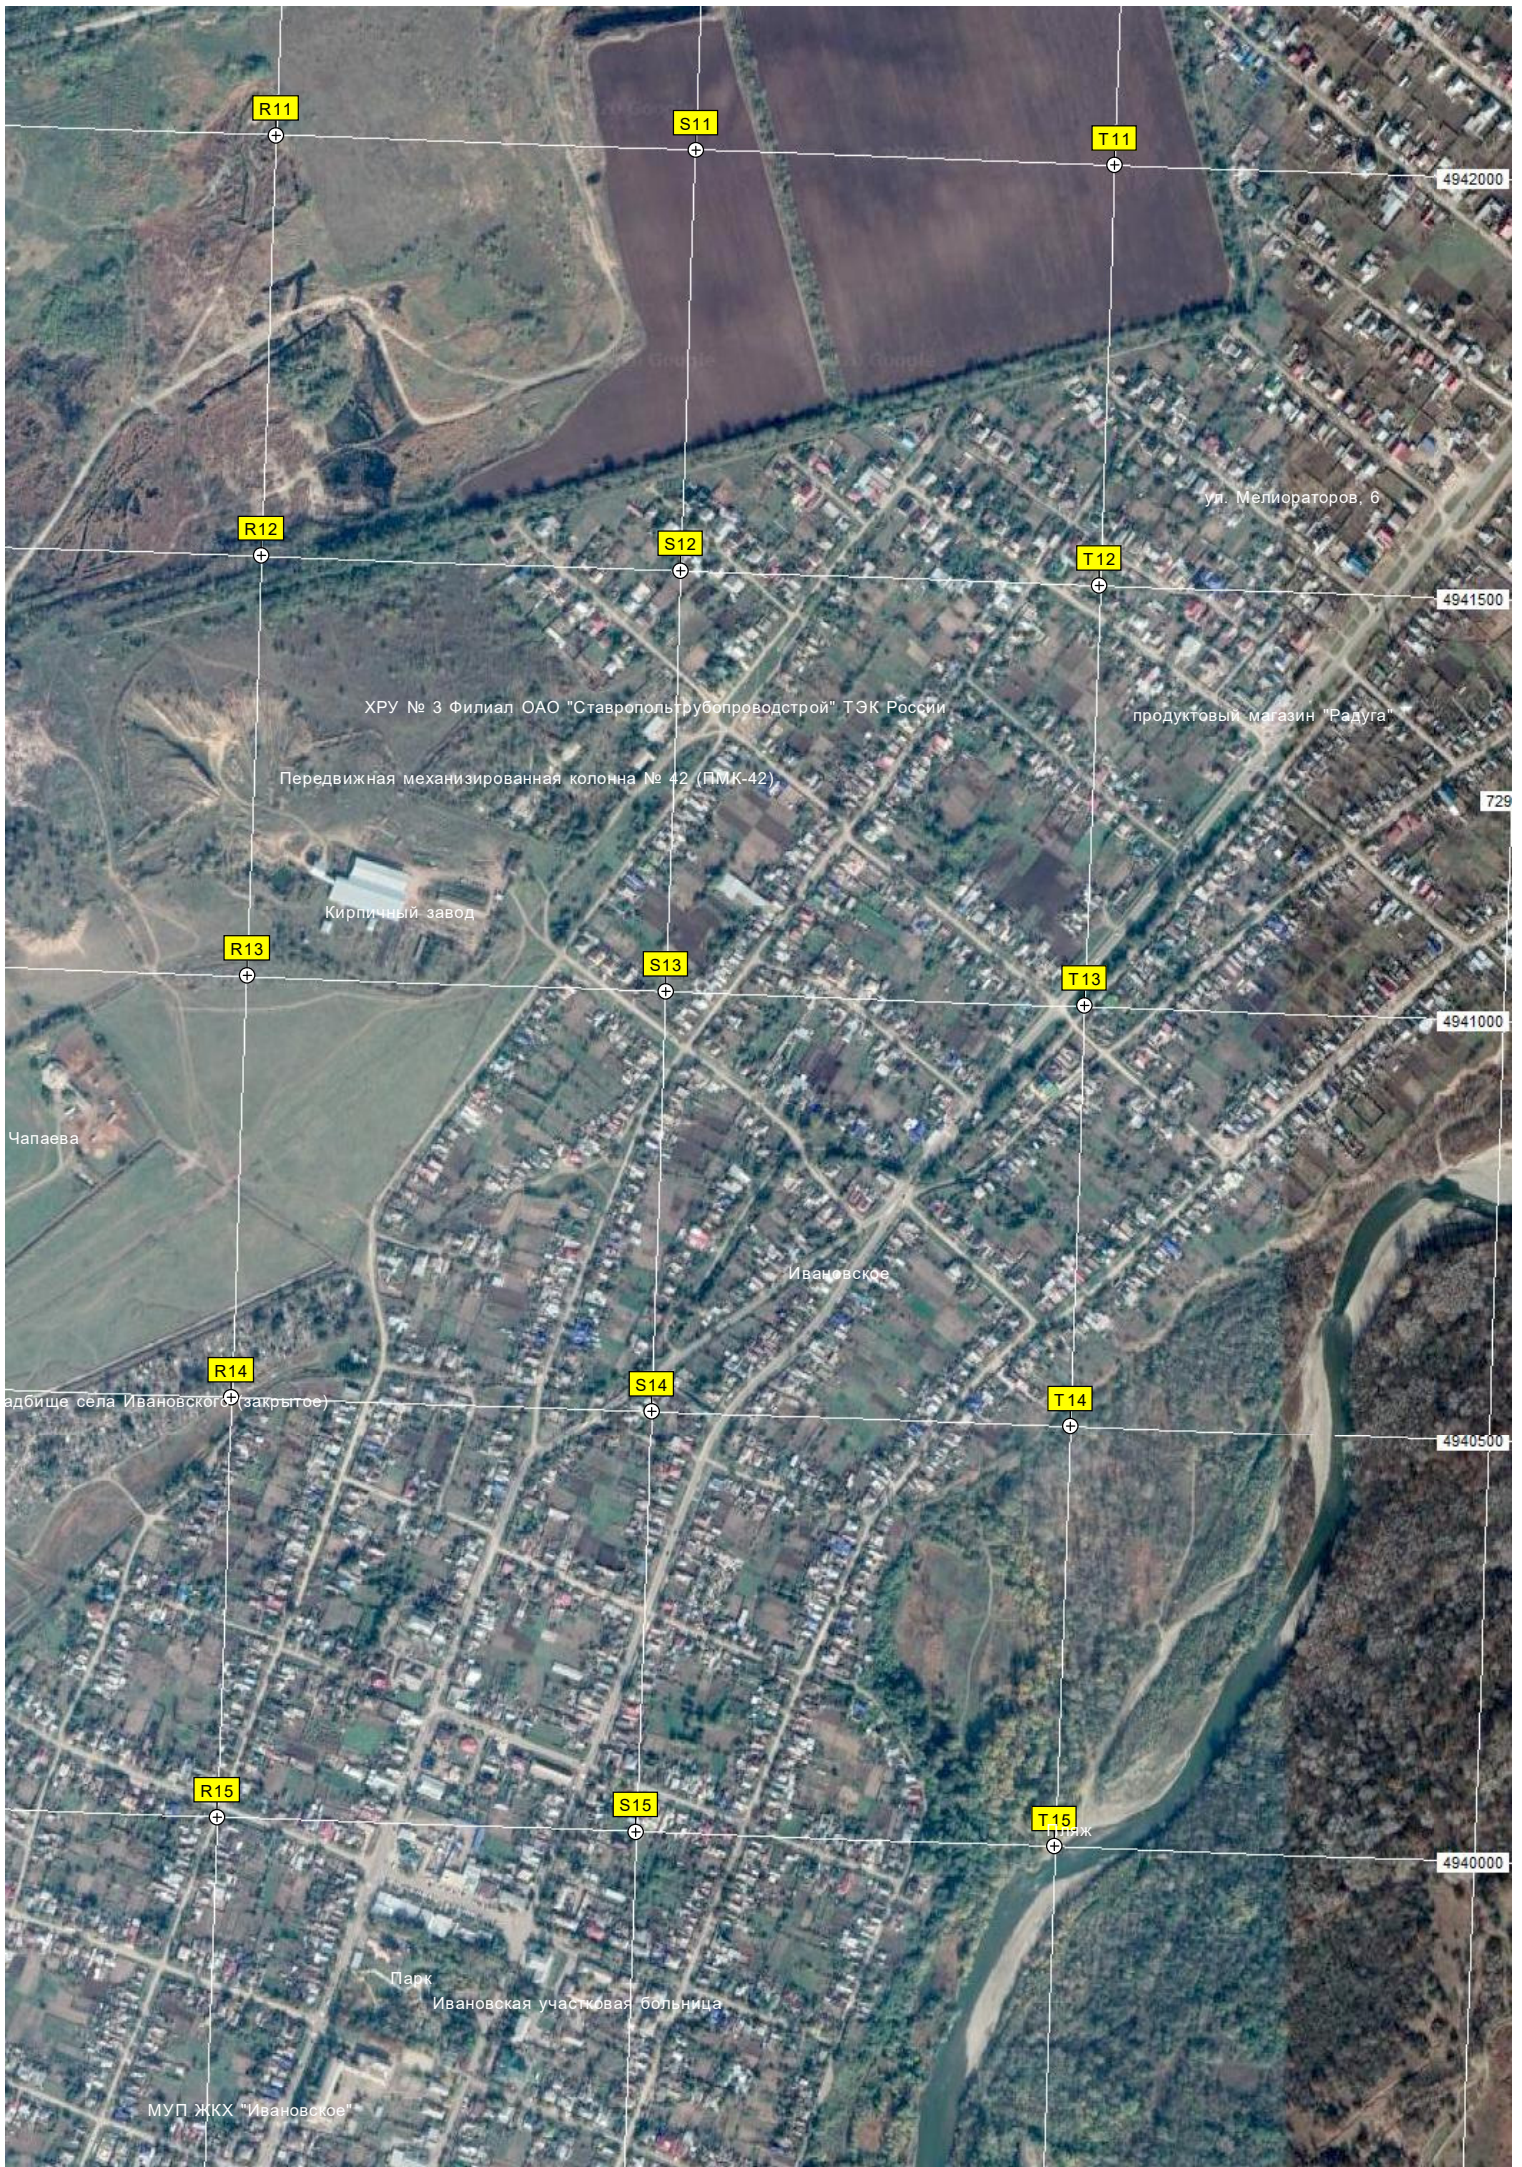

P15

Q15

Ипподром села Ивановского

Стадион

N16

O16

R11

S11

Чапаева

Ивановское

R14

S14

T14

адбище села Ивановского (закрытое)

4940500

R15