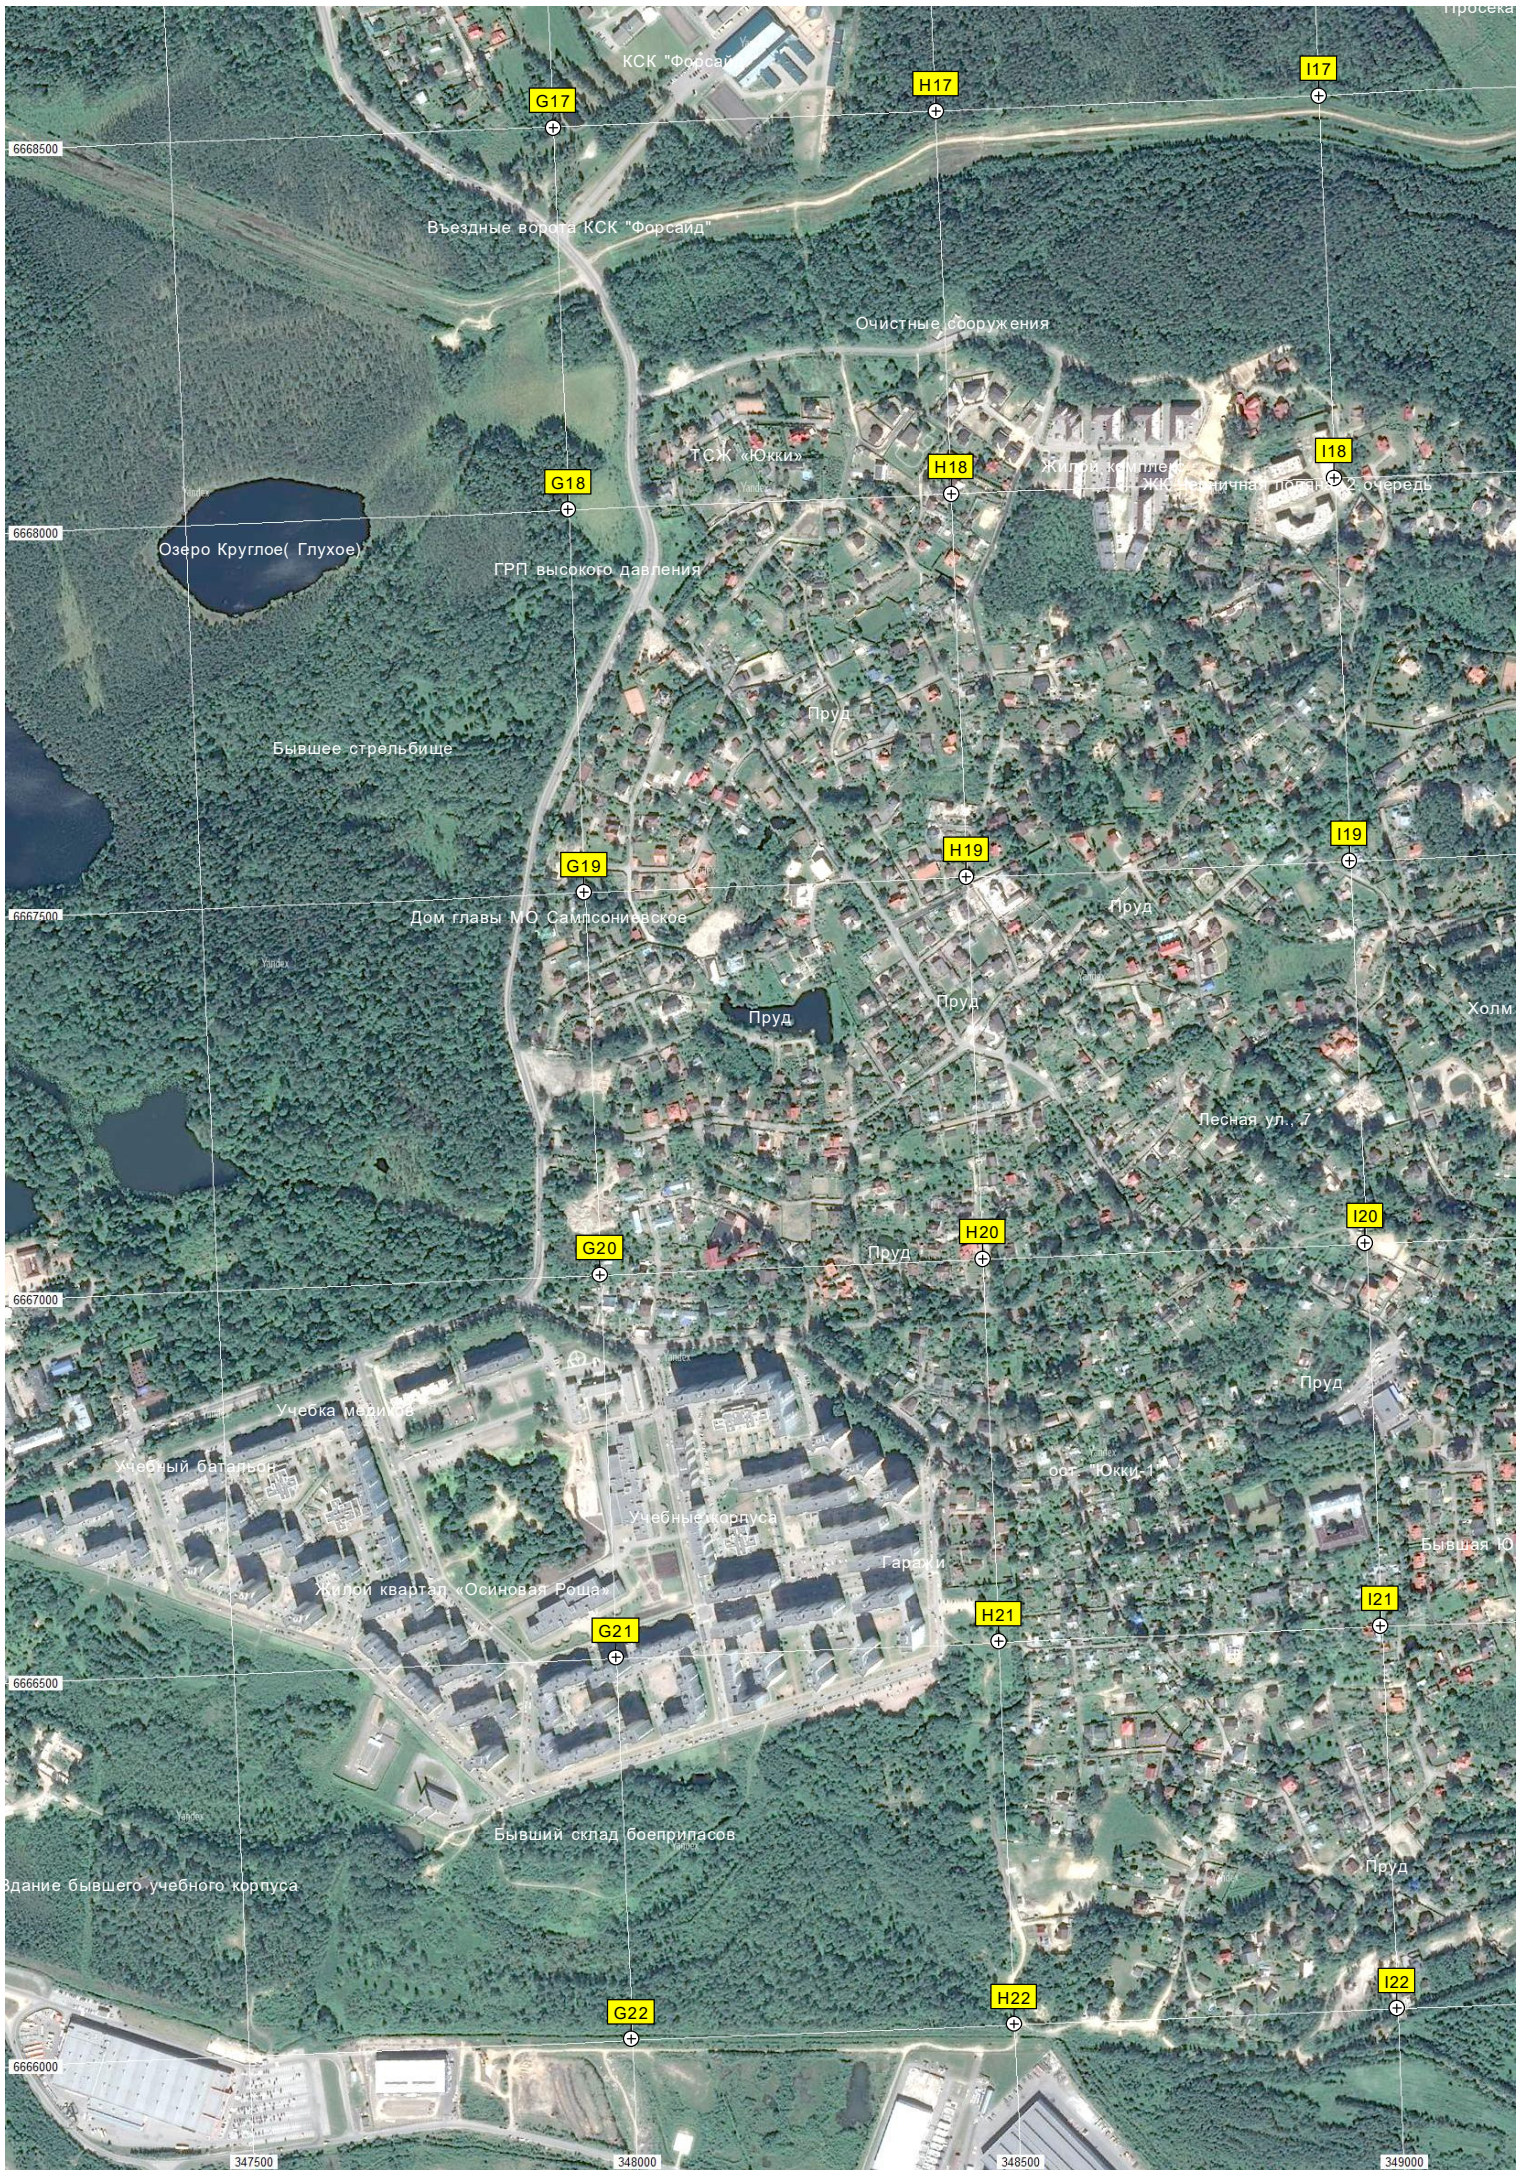

Брод ферма северных оленей "Лесная Избушка"

Лес Поле

Пруд

Вышка радиорелейной связи 1000

Водонапорная башня

Северное ЛПУ МГ

Мендсары Мендсары, 101 про

Коттеджный п

Трасса

КСК "Форсайд"

G17

H17

I17

6668500

Въездные ворота КСК "Форсайд"

Очистные сооружения