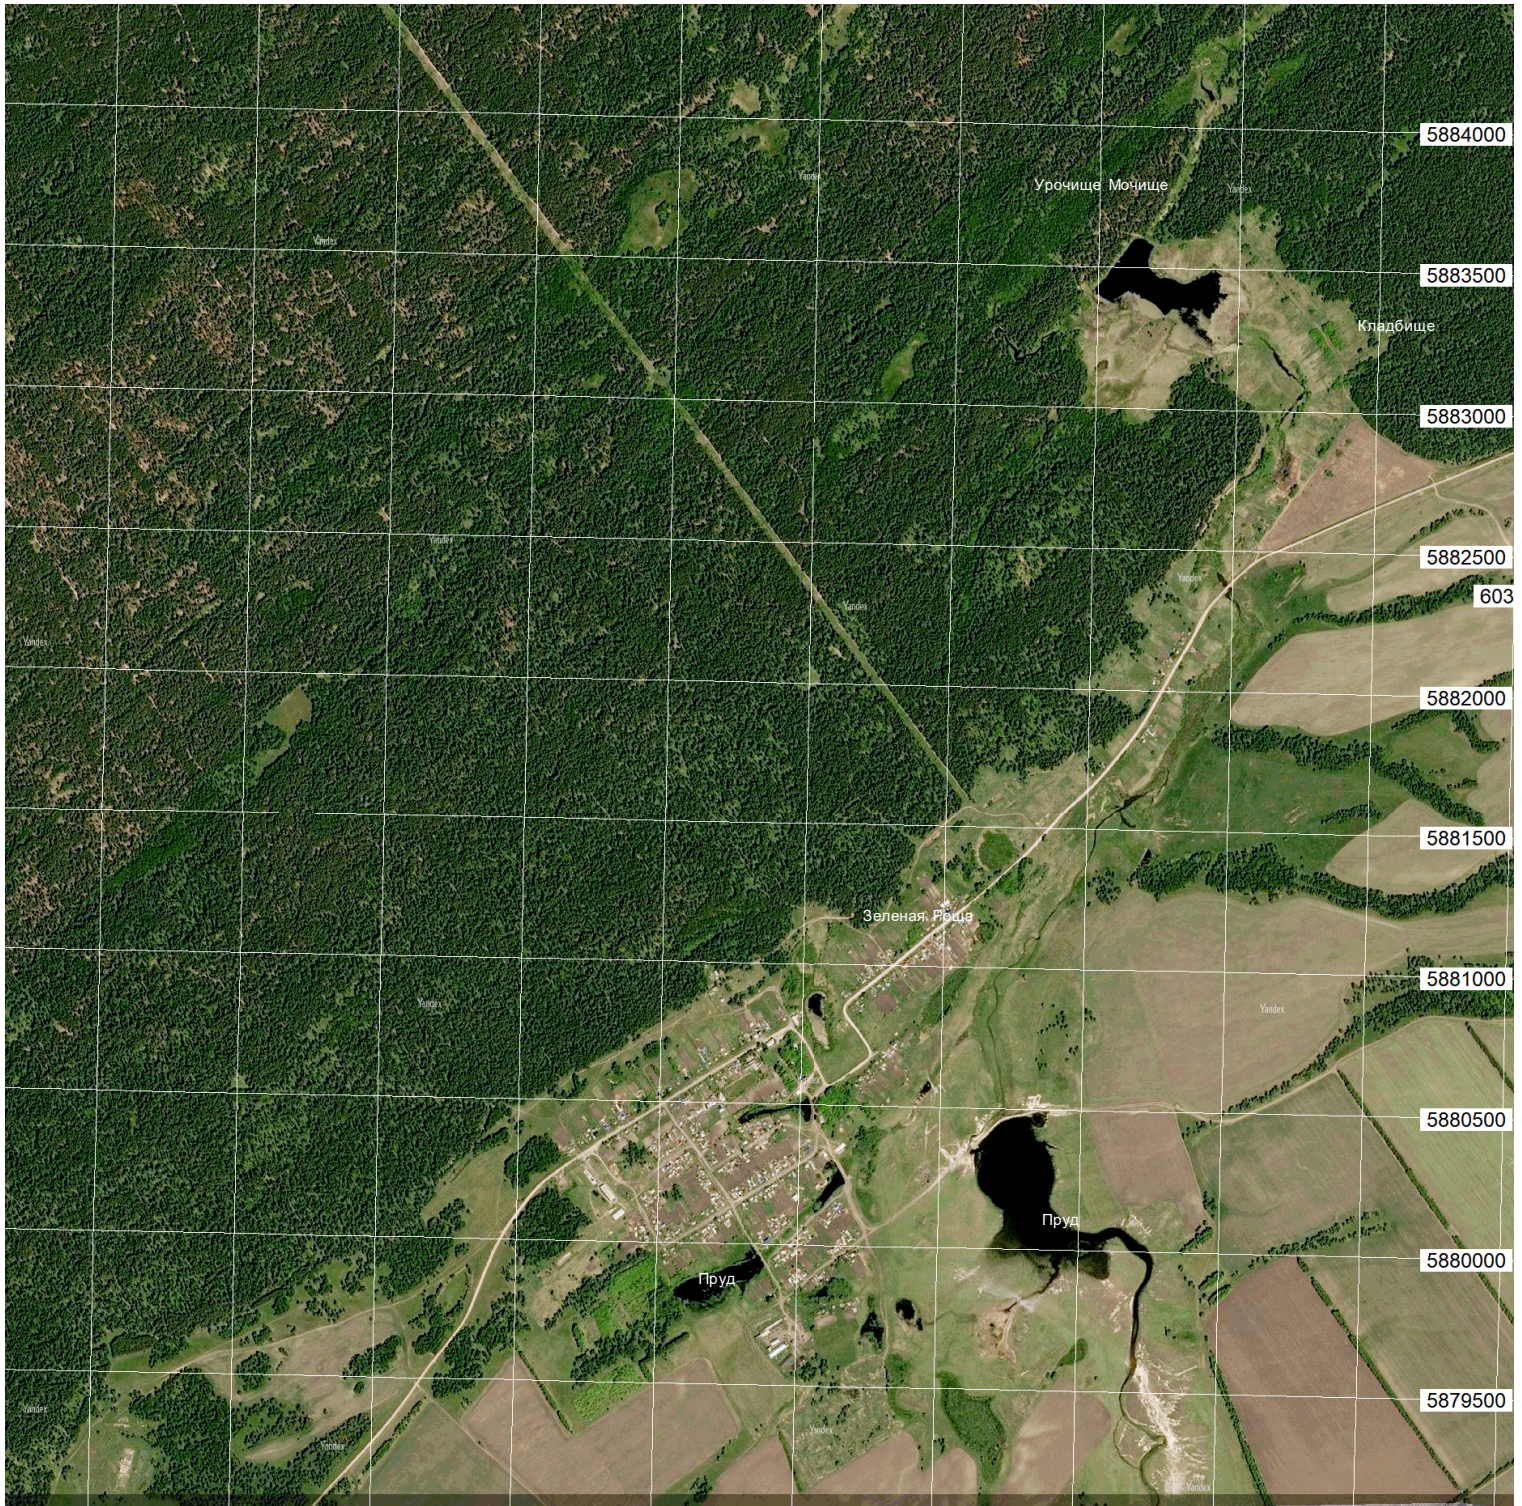

Yandex

Урочище Моховое

Yandex

5884000

5883500

5883000

5882500

603