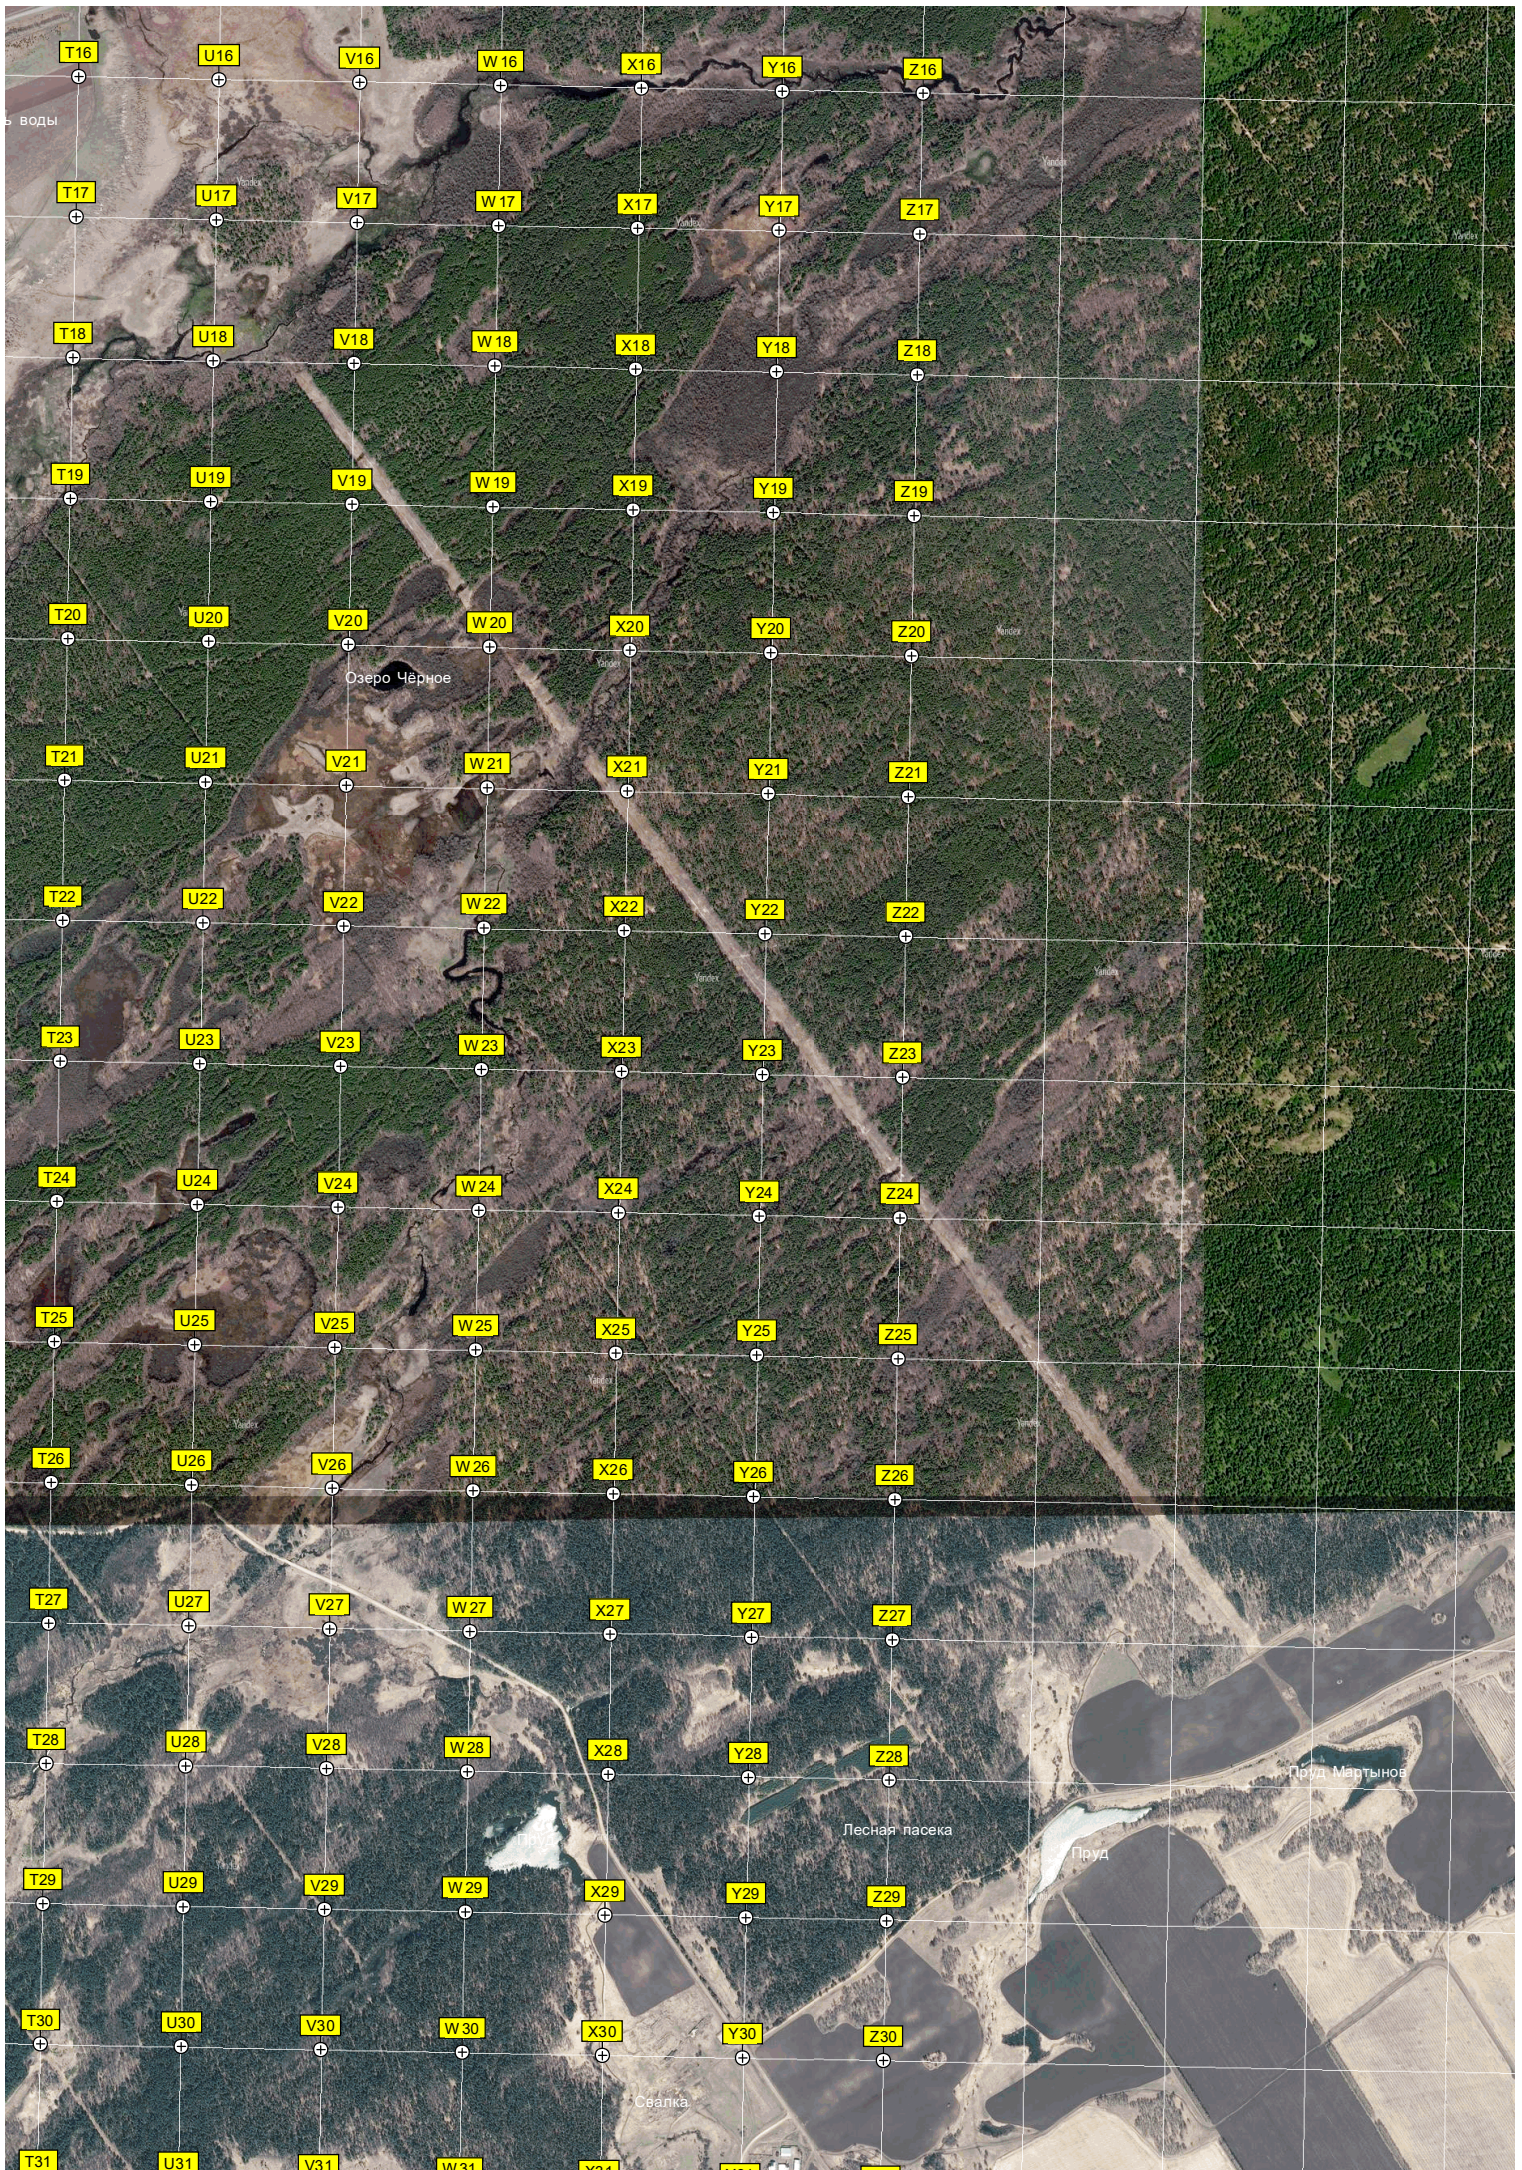

Yandex

Урочище Моховое

Yandex

5884000

5883500

5883000

5882500

603