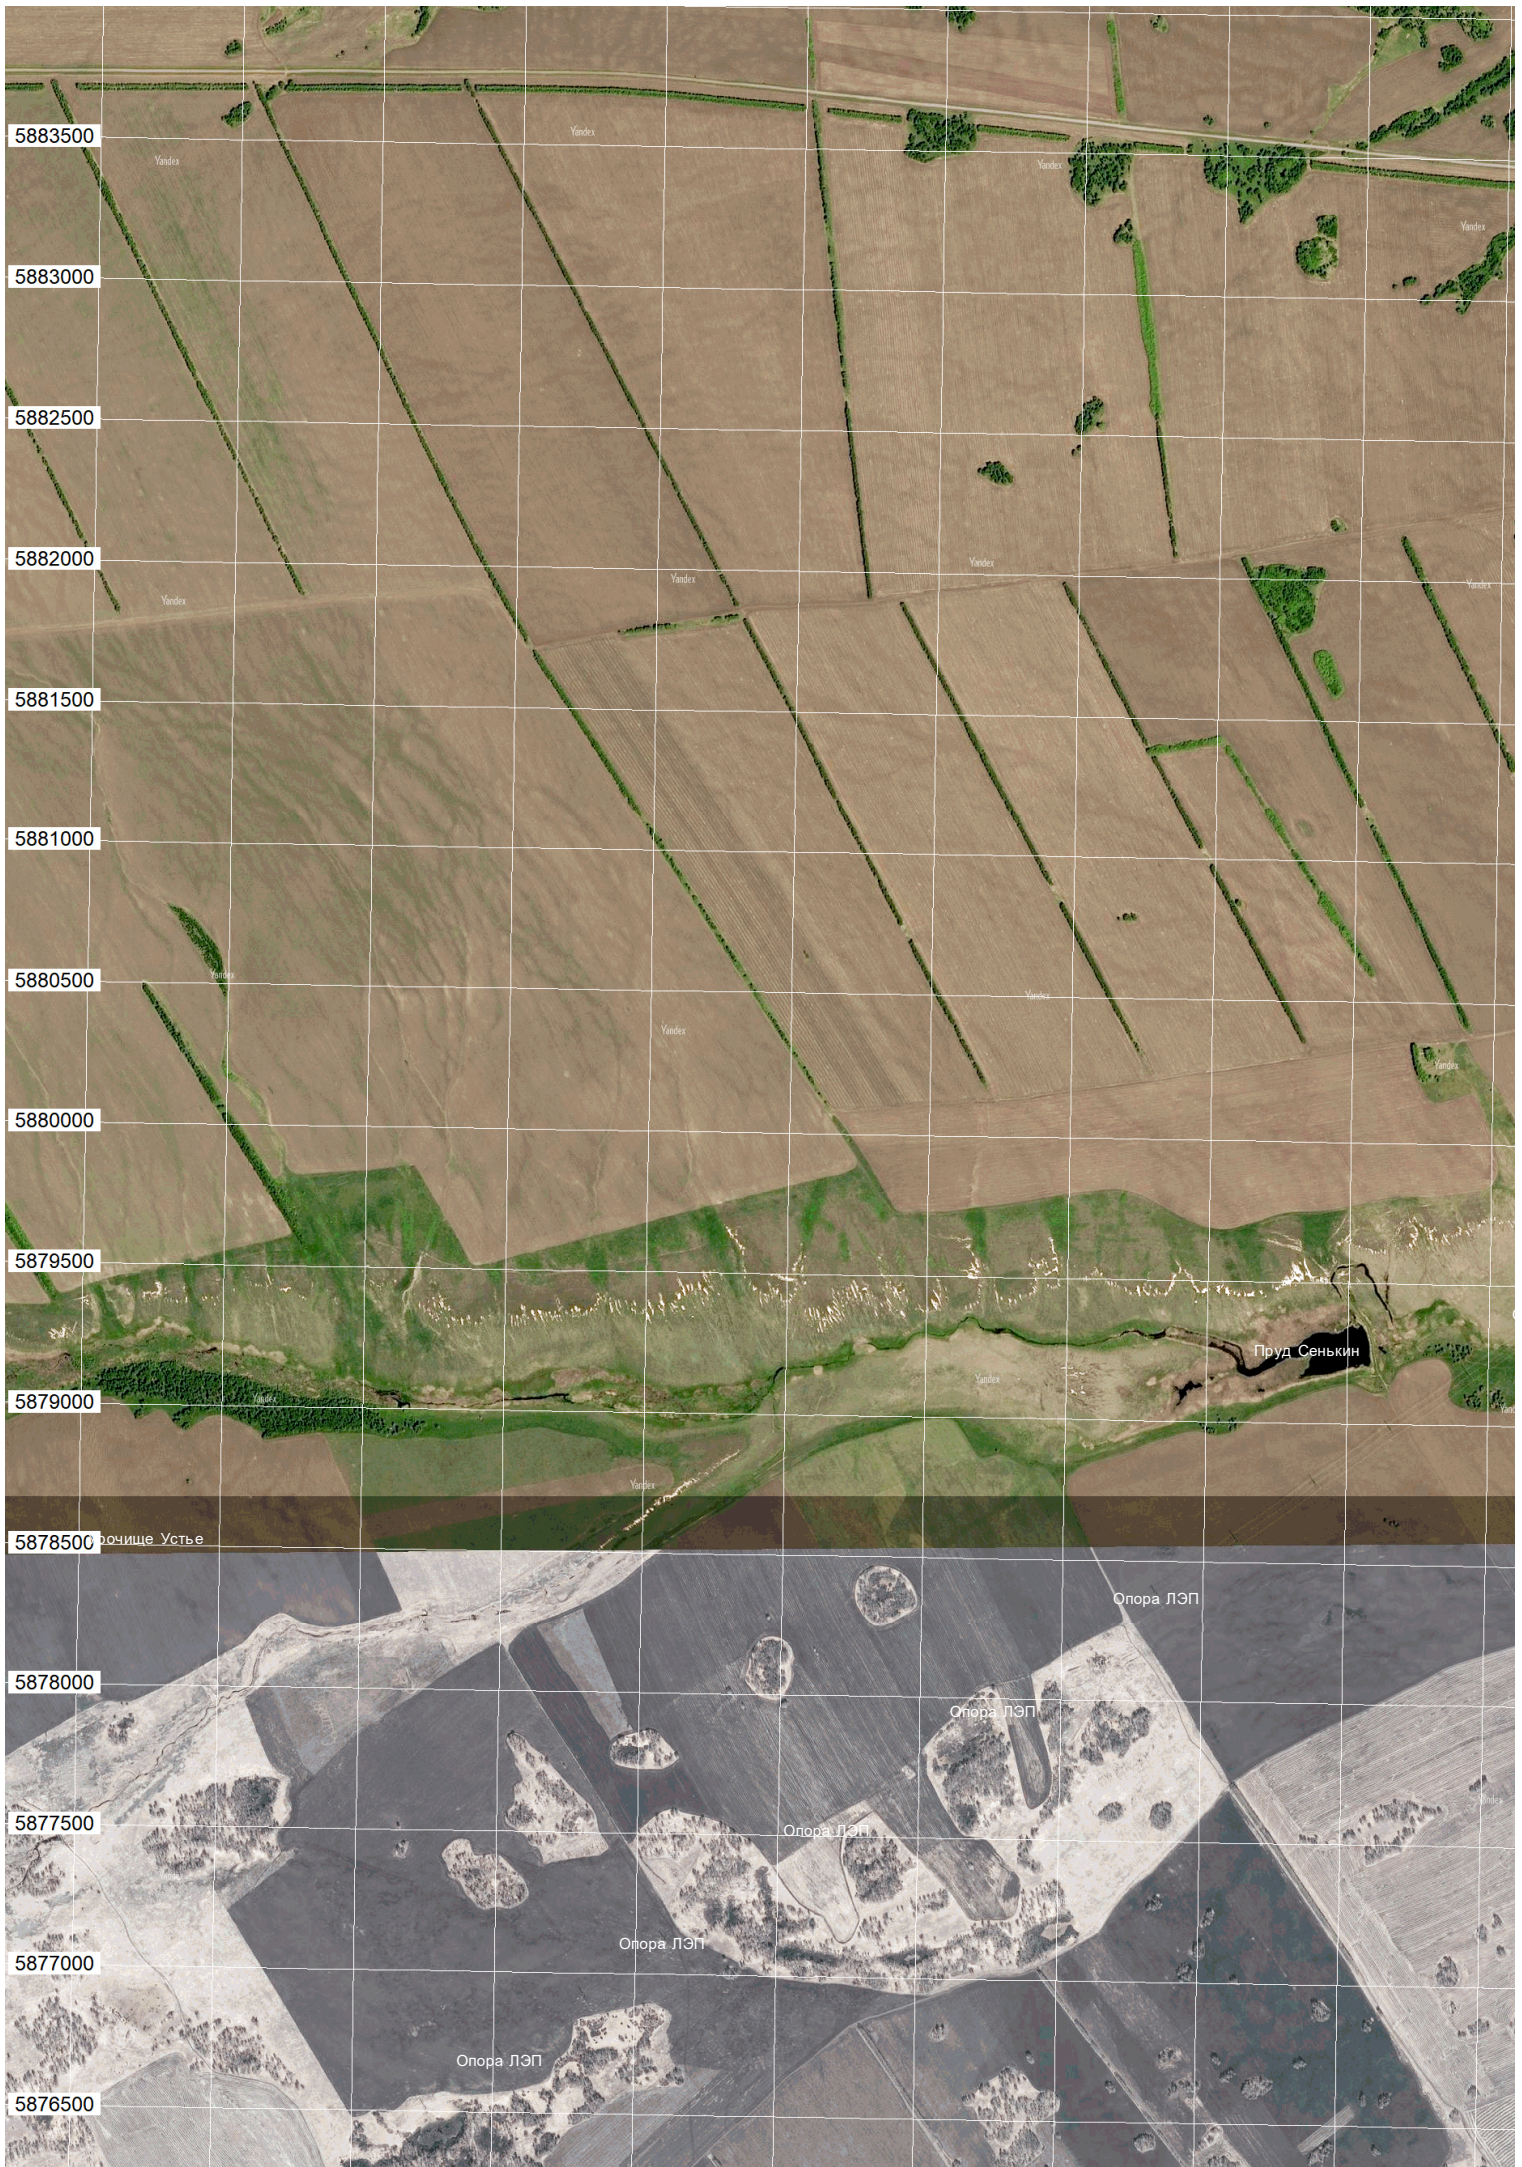

Yandex

Урочище Моховое

Yandex

5884000

5883500

5883000

5882500

603