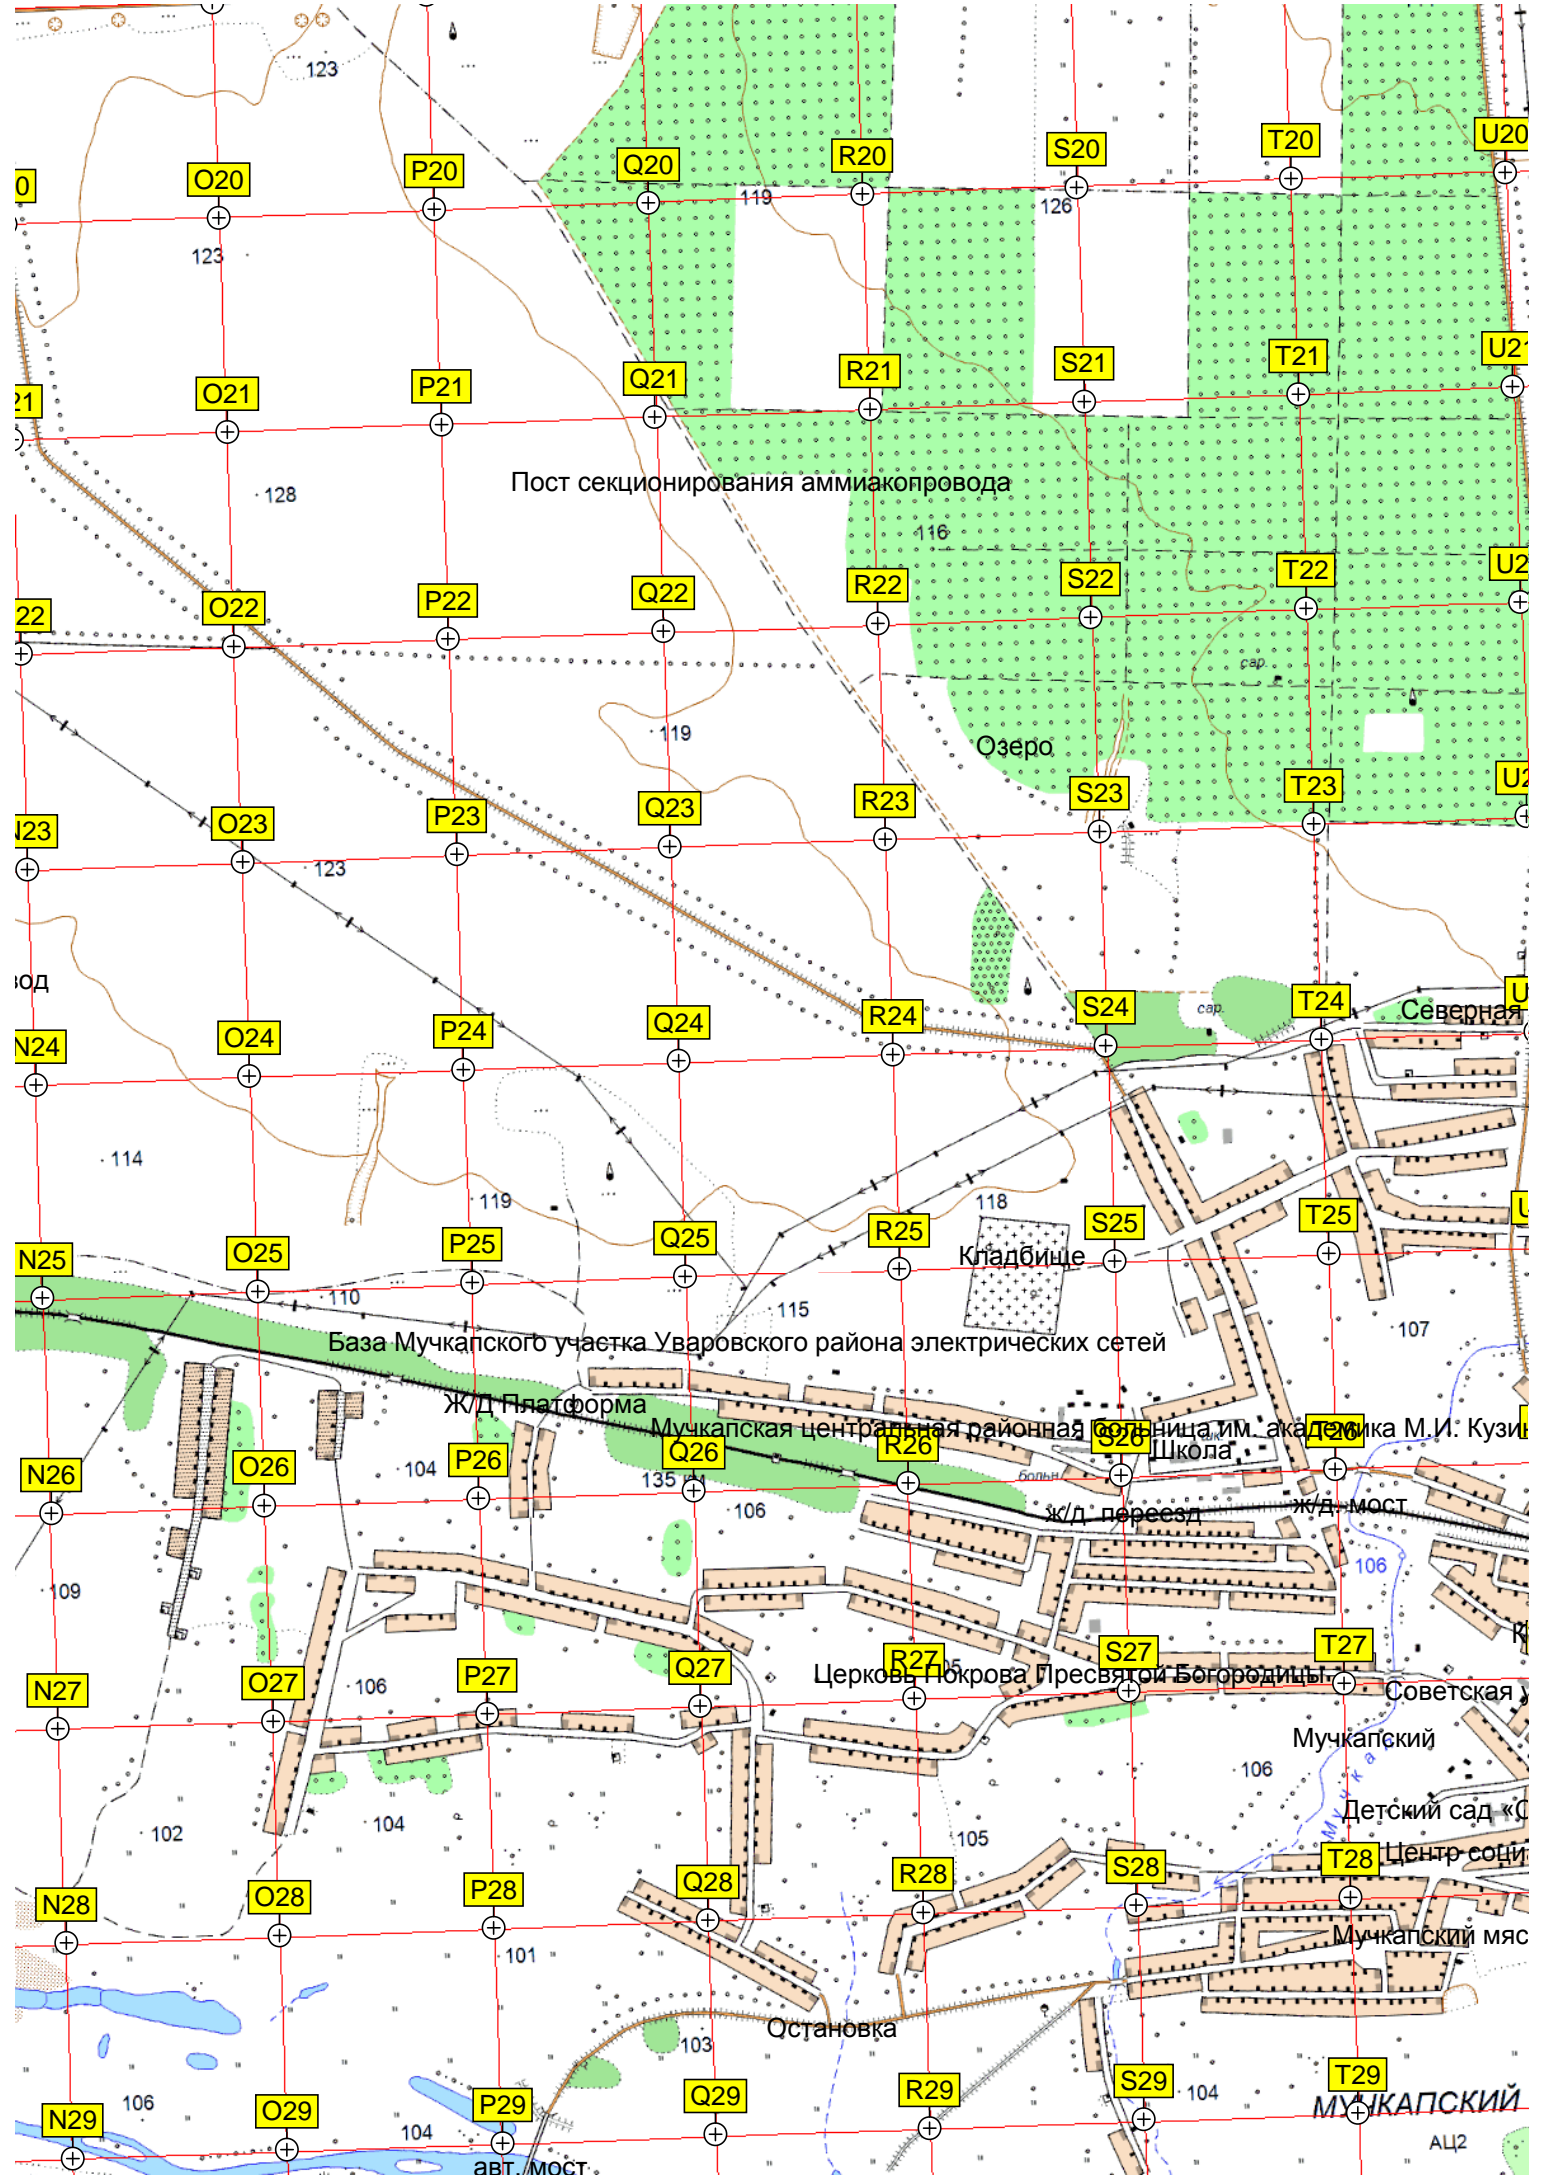

Водонапорная башня

Нижнее Чуево

оз. Чувоклино

оз. Чувовское

оз. Заломное

оз. Круглое

оз. Долгое

оз. Рожково

оз. Лапушин

оз. Хомушин

оз. Орлого

Пост секционирования аммиакопровода

Озеро

База Мухапского участка Уваровского района электрических сетей

Ж/Д Платформа

Мухапская центральная районная больница им. академика М.И. Кузнецова