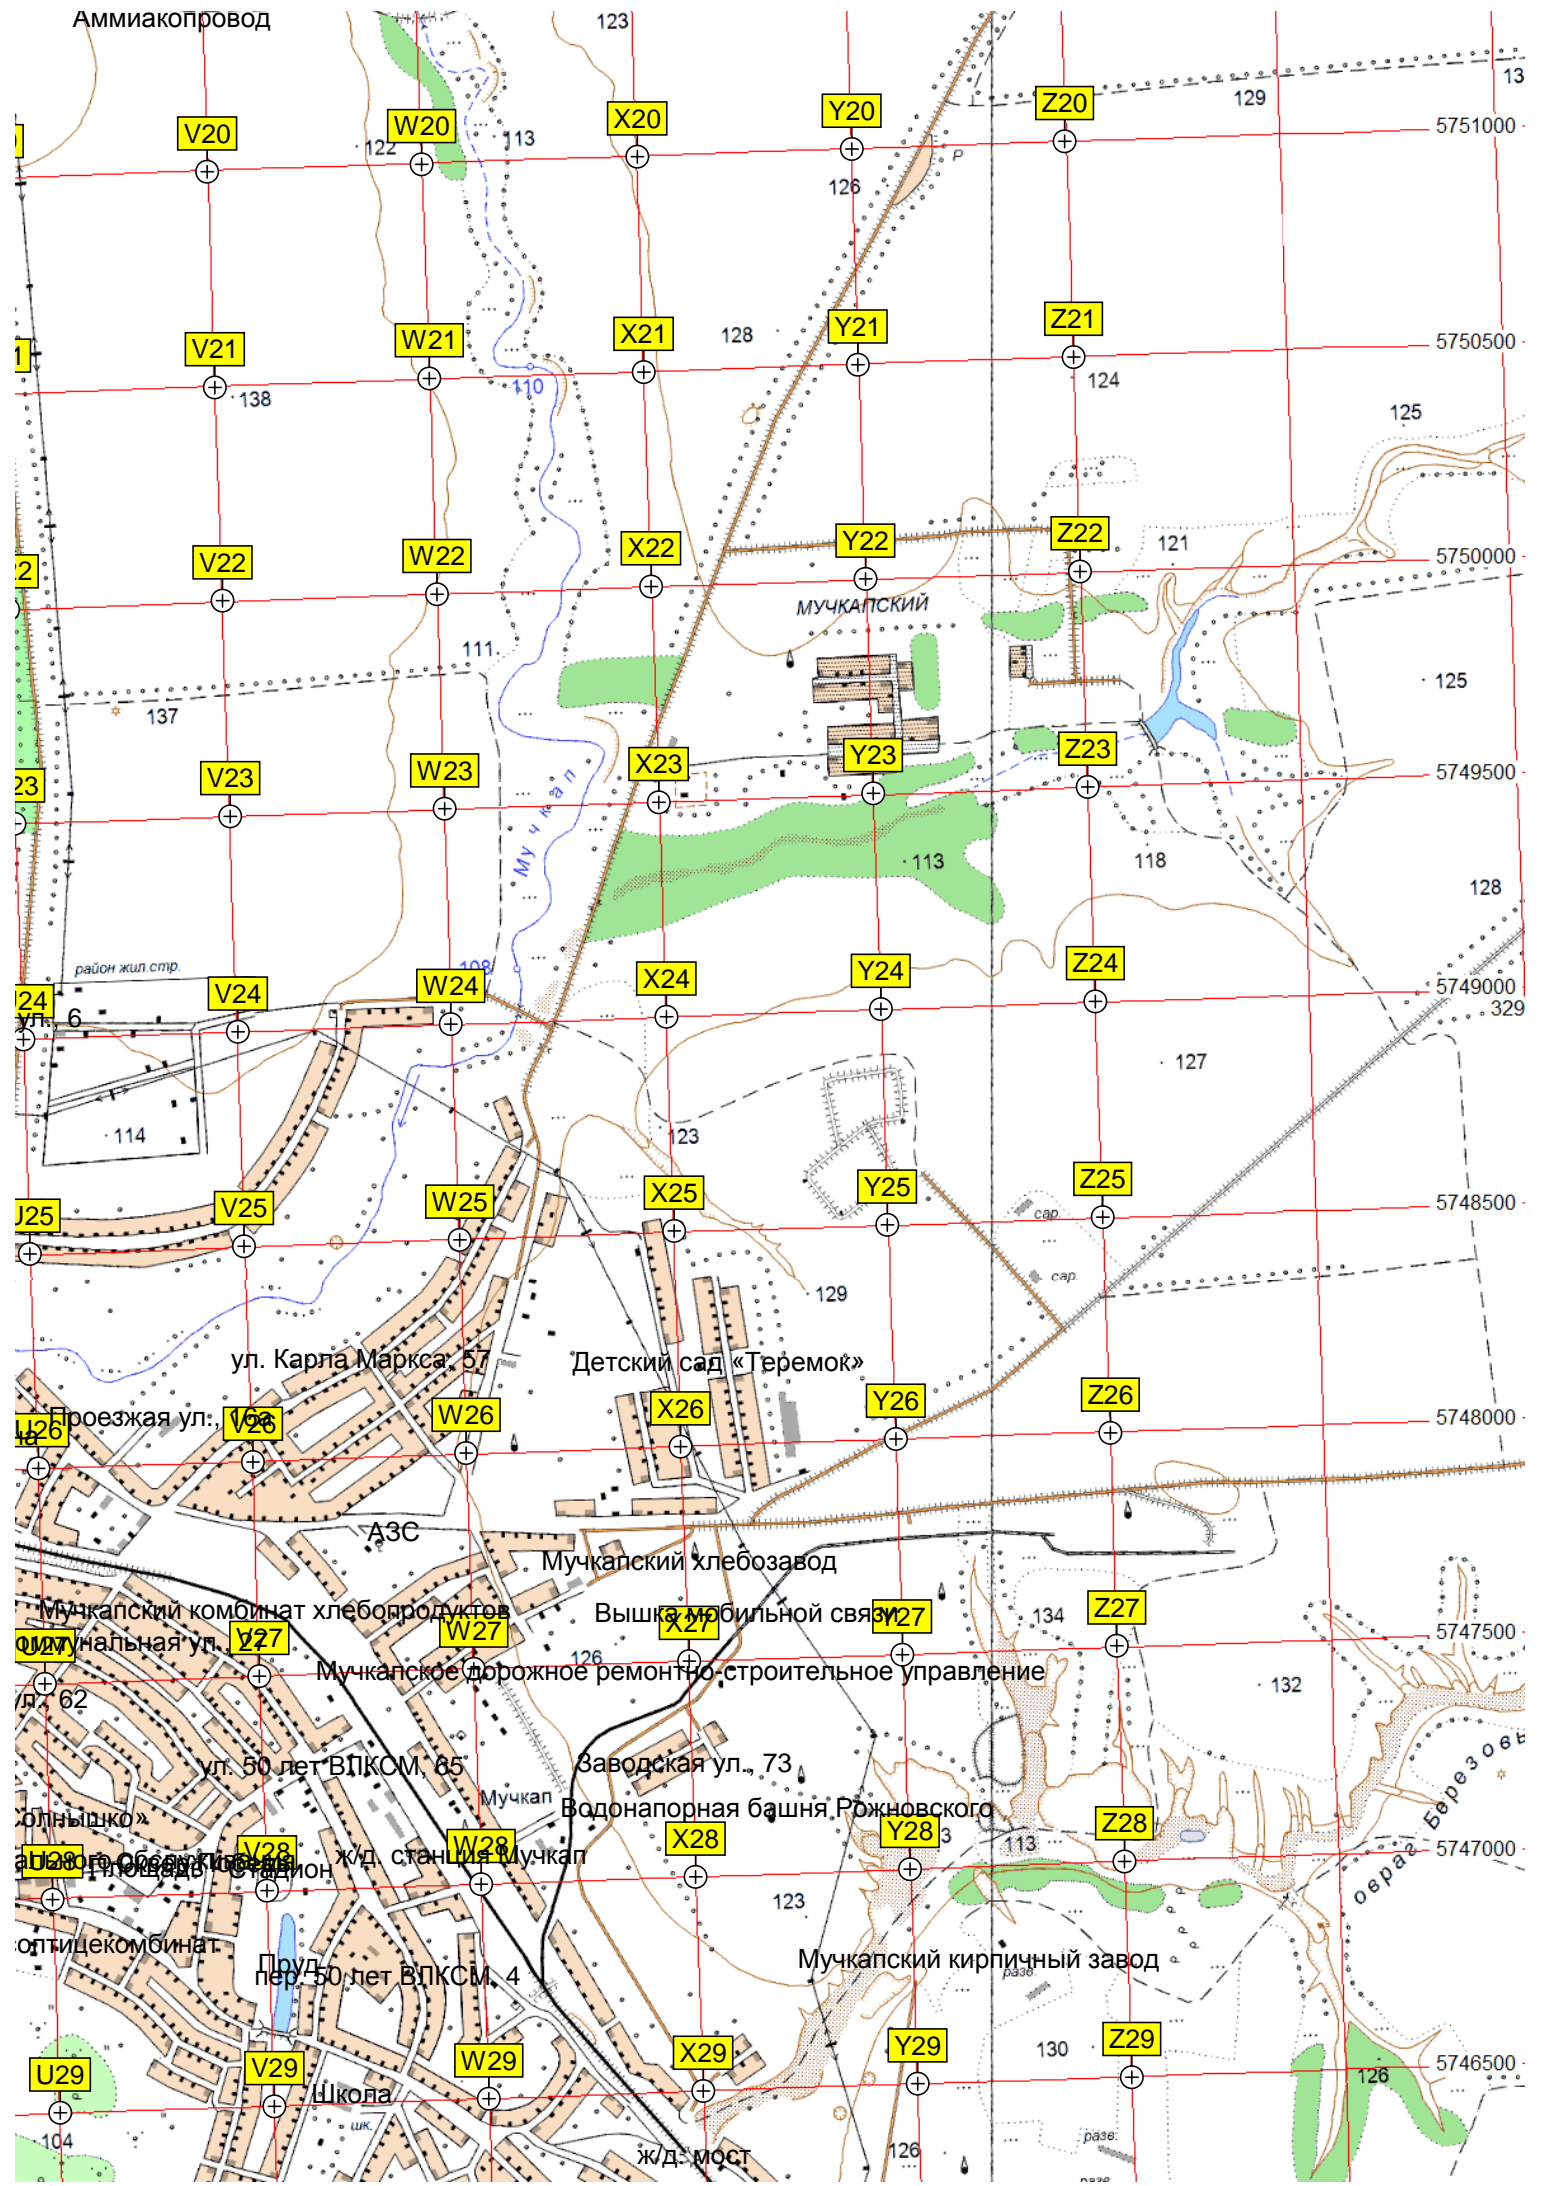

Водонапорная башня

Нижнее Чуево

оз. Чувоклино

оз. Чувовское

оз. Заломное

оз. Круглое

оз. Долгое

оз. Рожково

оз. Лапушин

оз. Хомушин

оз. Орлого

Пост секционирования аммиакопровода

Озеро

База Мухапского участка Уваровского района электрических сетей

Ж/Д Платформа

Мухапская центральная районная больница им. академика М.И. Кузнецова

авт. мост

МУШАПСКИЙ

АЦ2

Аммиакопровод

МУЗКАПСКИЙ

Детский сад «Теремок»

Мучкапский хлебозавод

Мучкапский комбинат хлебопродуктов

Ворона

буз Дол

318500 319000 319500 320000 320500 321000 321500

104 102 102 102 102 103 103 103 102 101

103 102 102 103 102 103 102 101

144 142 146 145 141 147 147 145 149 104 103 103 103 103 102 102 102 103 102 102 103 102 101